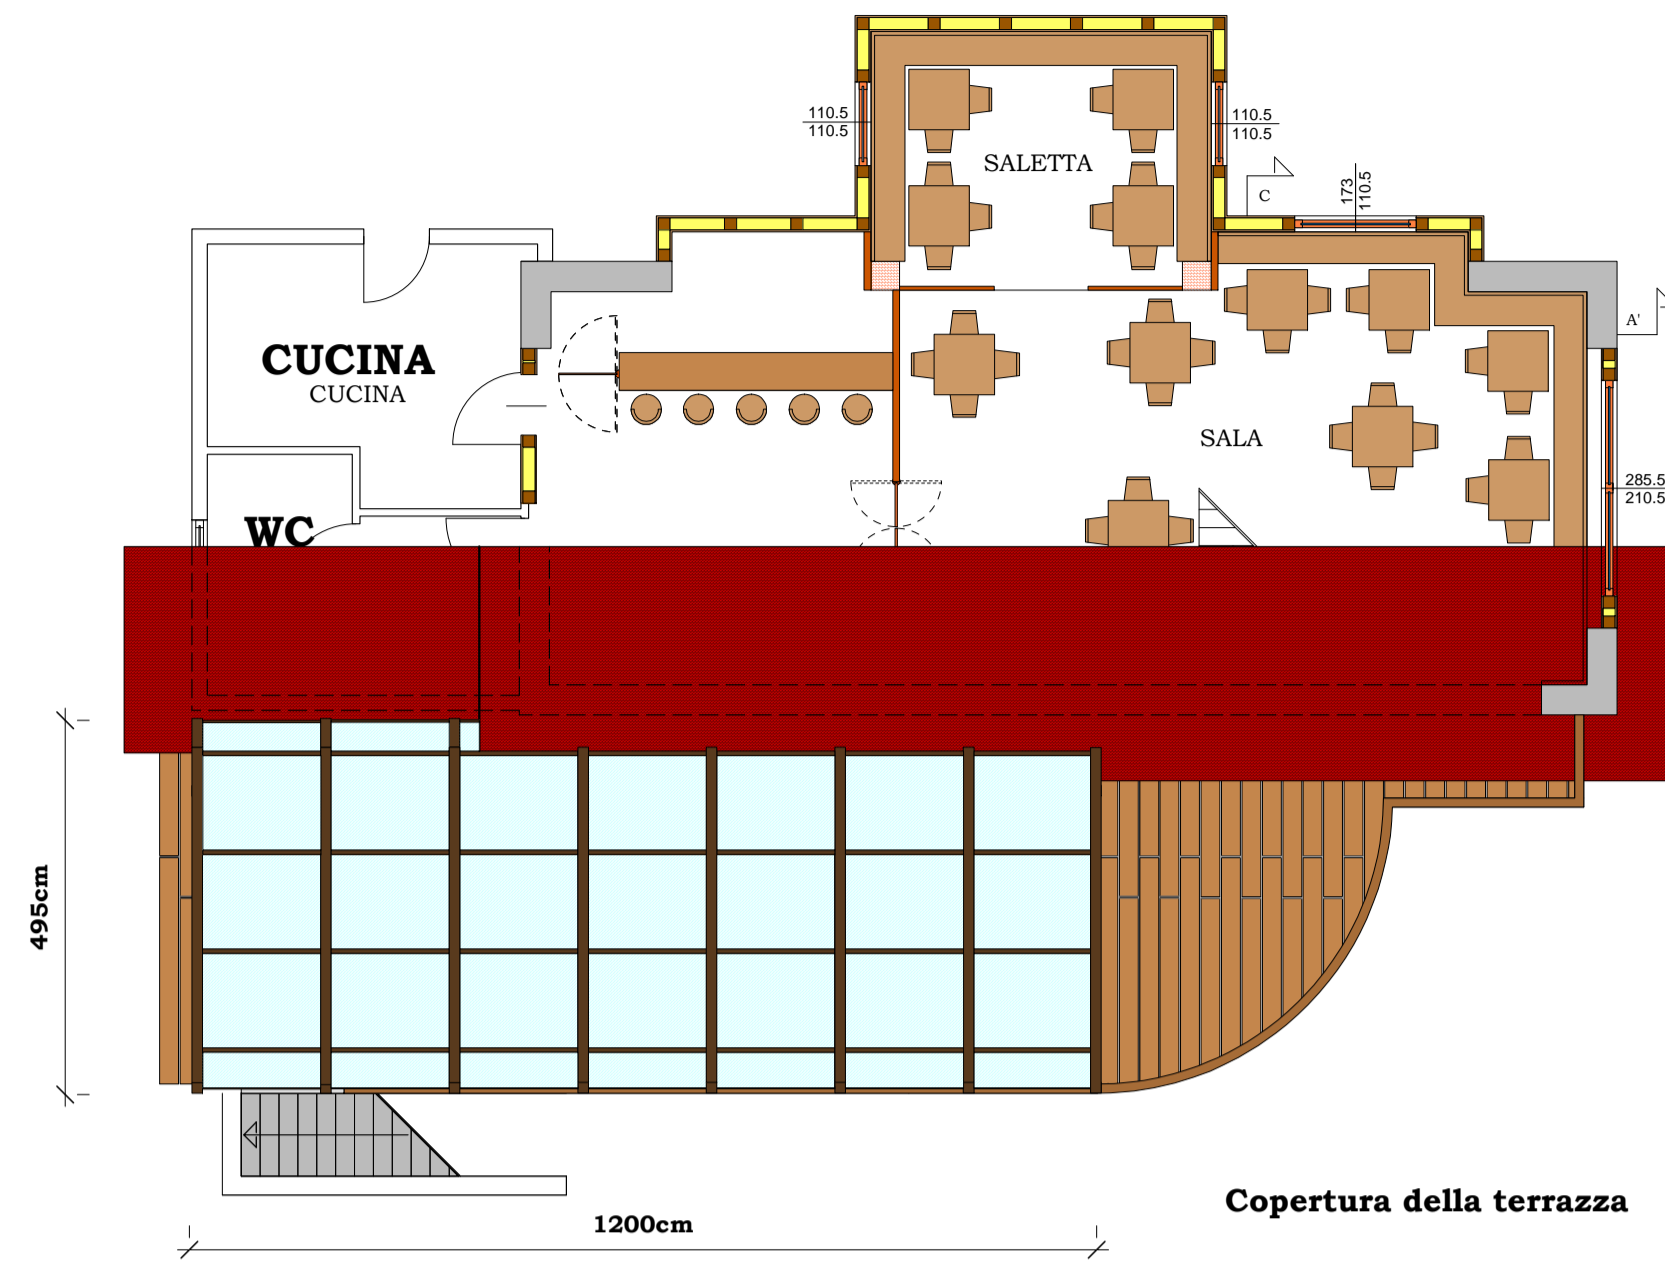

**STATO DI PROGETTO**

Prospetti e sezioni.

Ditta **Sandro Cimador**

Comune **Comeglians**

Foglio **28**

Mapp. **116**

Scala **1-50**

Oggetto: **Progetto di copertura di una terrazza**

Data 16 Febbraio 2013

Pianta della terrazza

Copertura della terrazza

Pianta della terrazza

Vista ovest

PROSPETTO SUD

Vista ovest

Vista nord