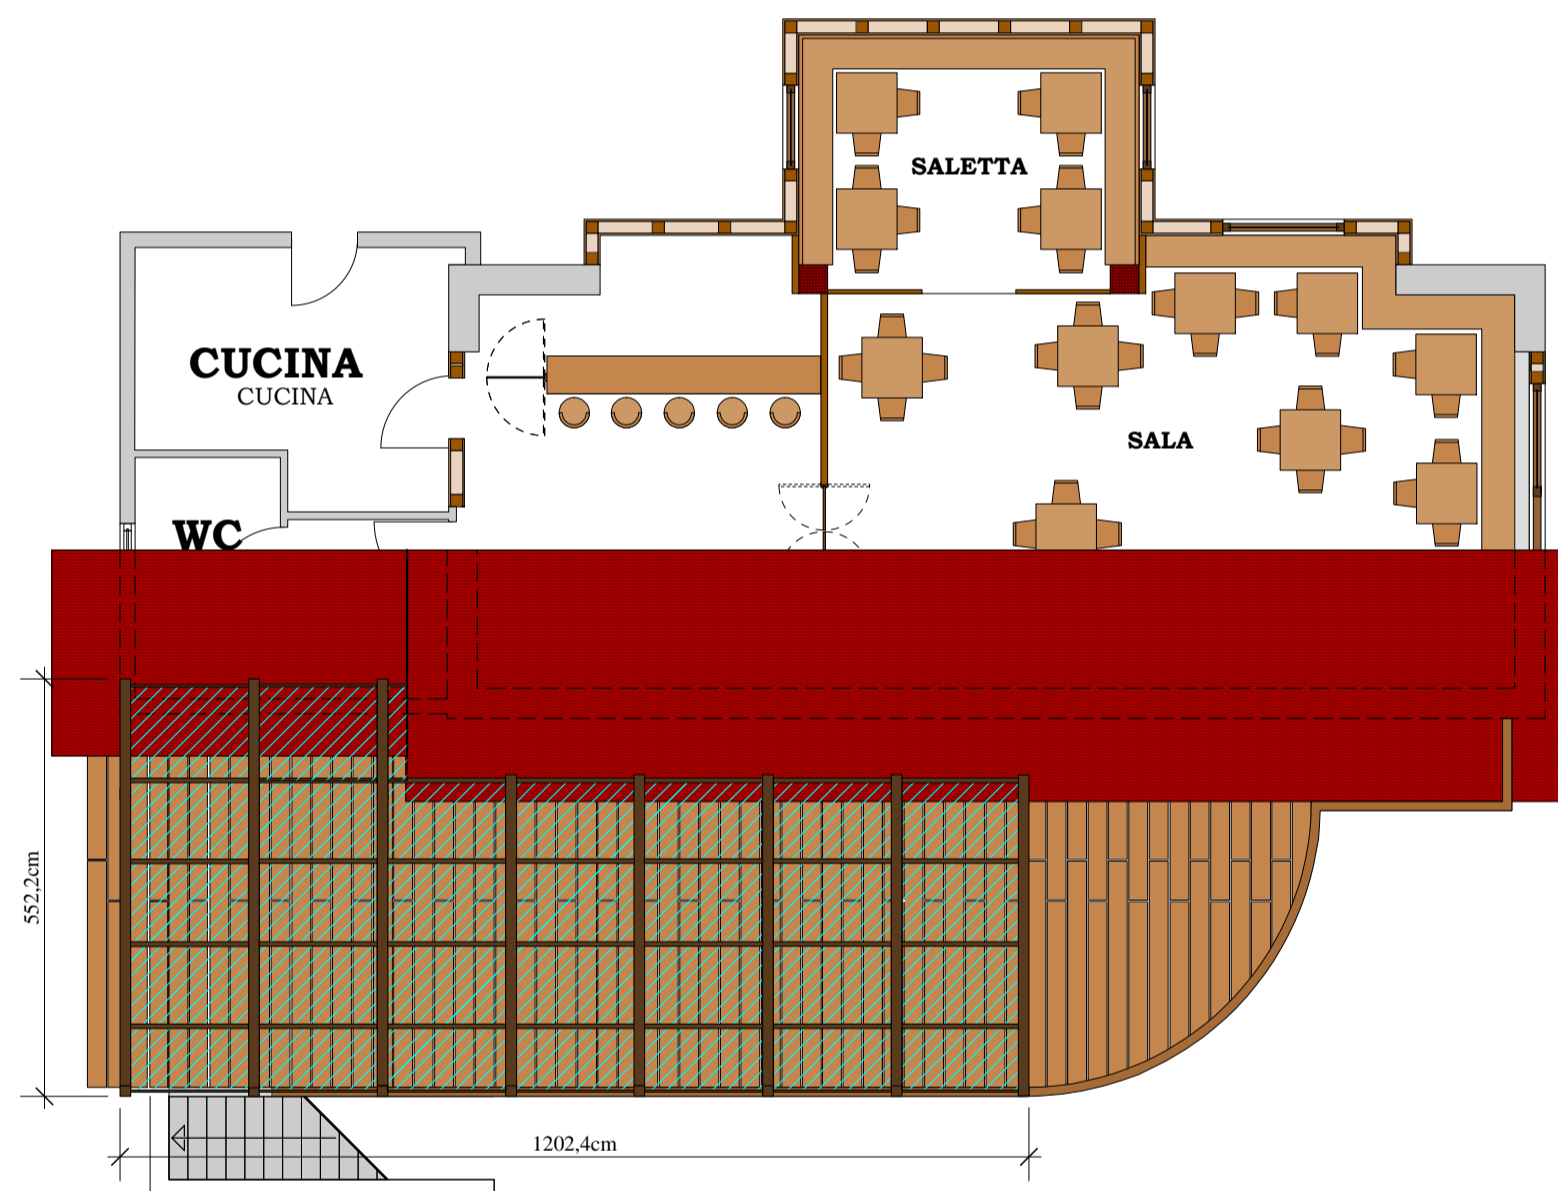

**STATO DI PROGETTO**

Prospetti e sezioni.

Ditta **Sandro Cimador**

Comune **Comeglians**

Foglio **28**

Mapp. **116**

Scala **1-50**

Oggetto: **Progetto di copertura di una terrazza**

Data 16 Febbraio 2013

Pianta della terrazza

Copertura della terrazza

Pianta della terrazza

Vista ovest

PROSPETTO SUD

Vista ovest

Vista nord