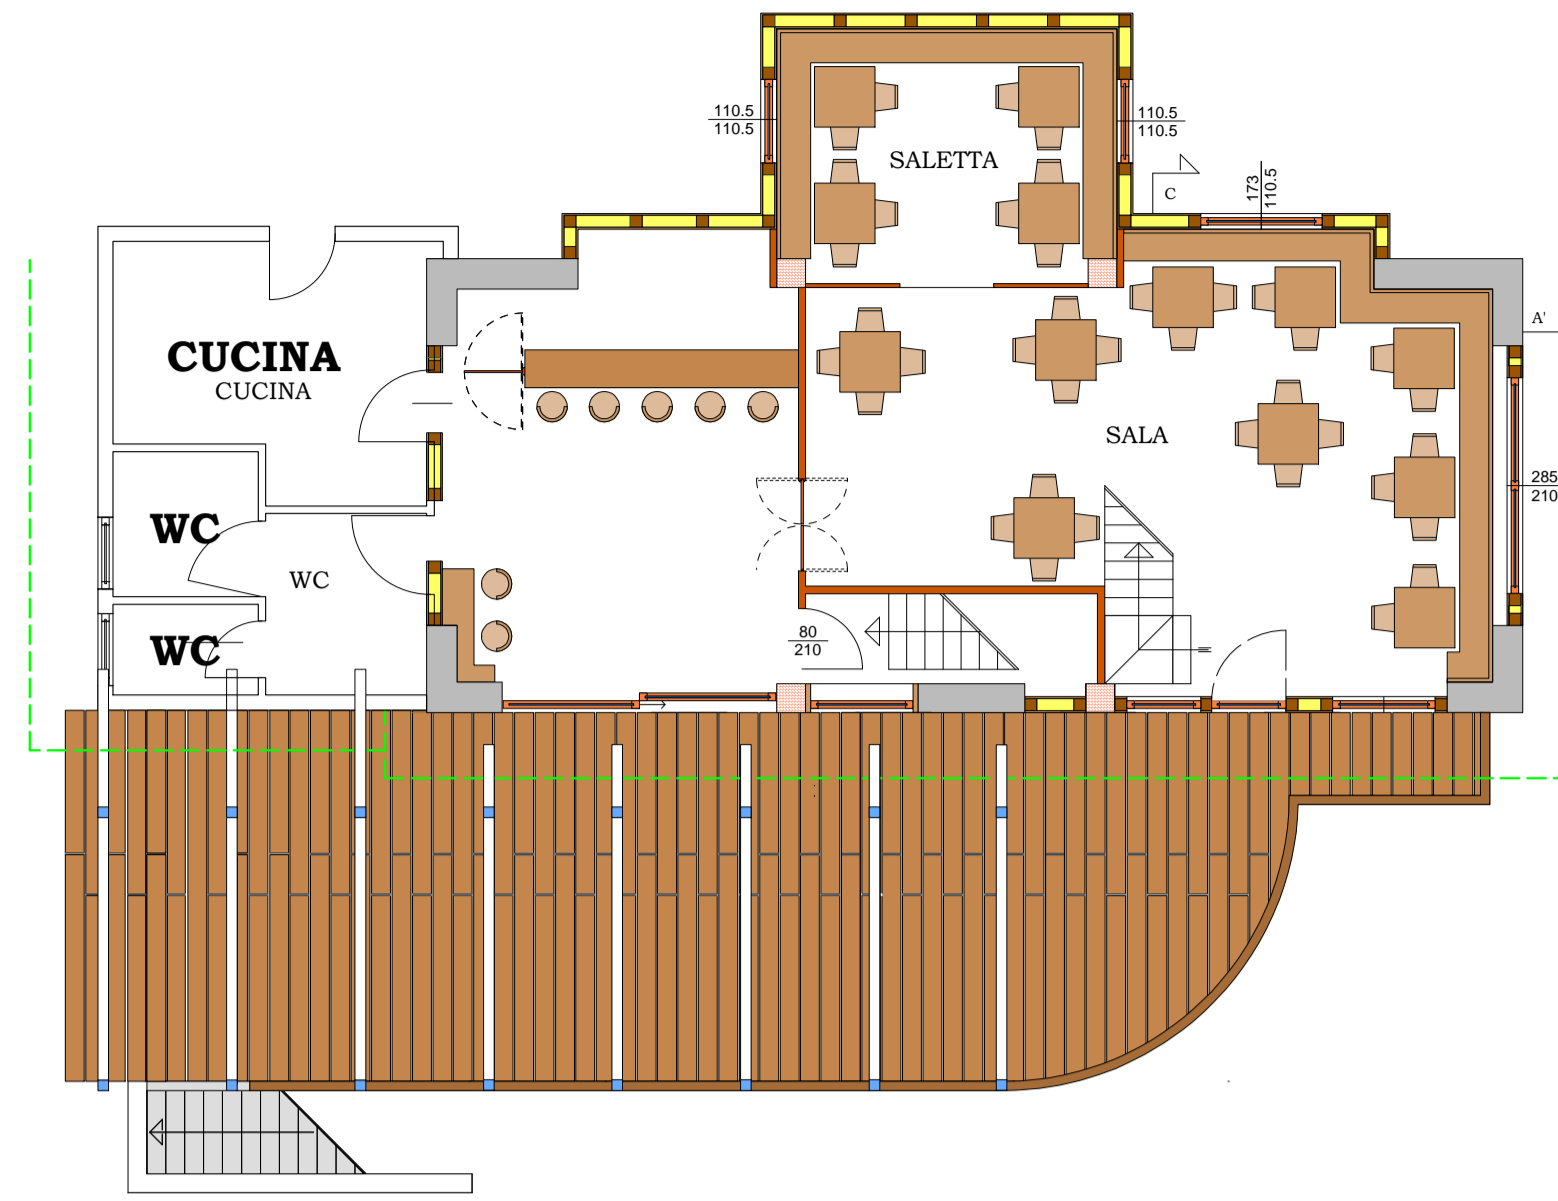

**STATO DI PROGETTO**

Prospetti e sezioni.

Ditta **Sandro Cimador**

Comune **Comeglians**

Foglio **28**

Mapp. **116**

Scala **1-50**

Oggetto: **Progetto di copertura di una terrazza**

Data 16 Febbraio 2013

Pianta della terrazza

Copertura della terrazza

Pianta della terrazza

Vista ovest

PROSPETTO SUD

Vista ovest

Vista nord