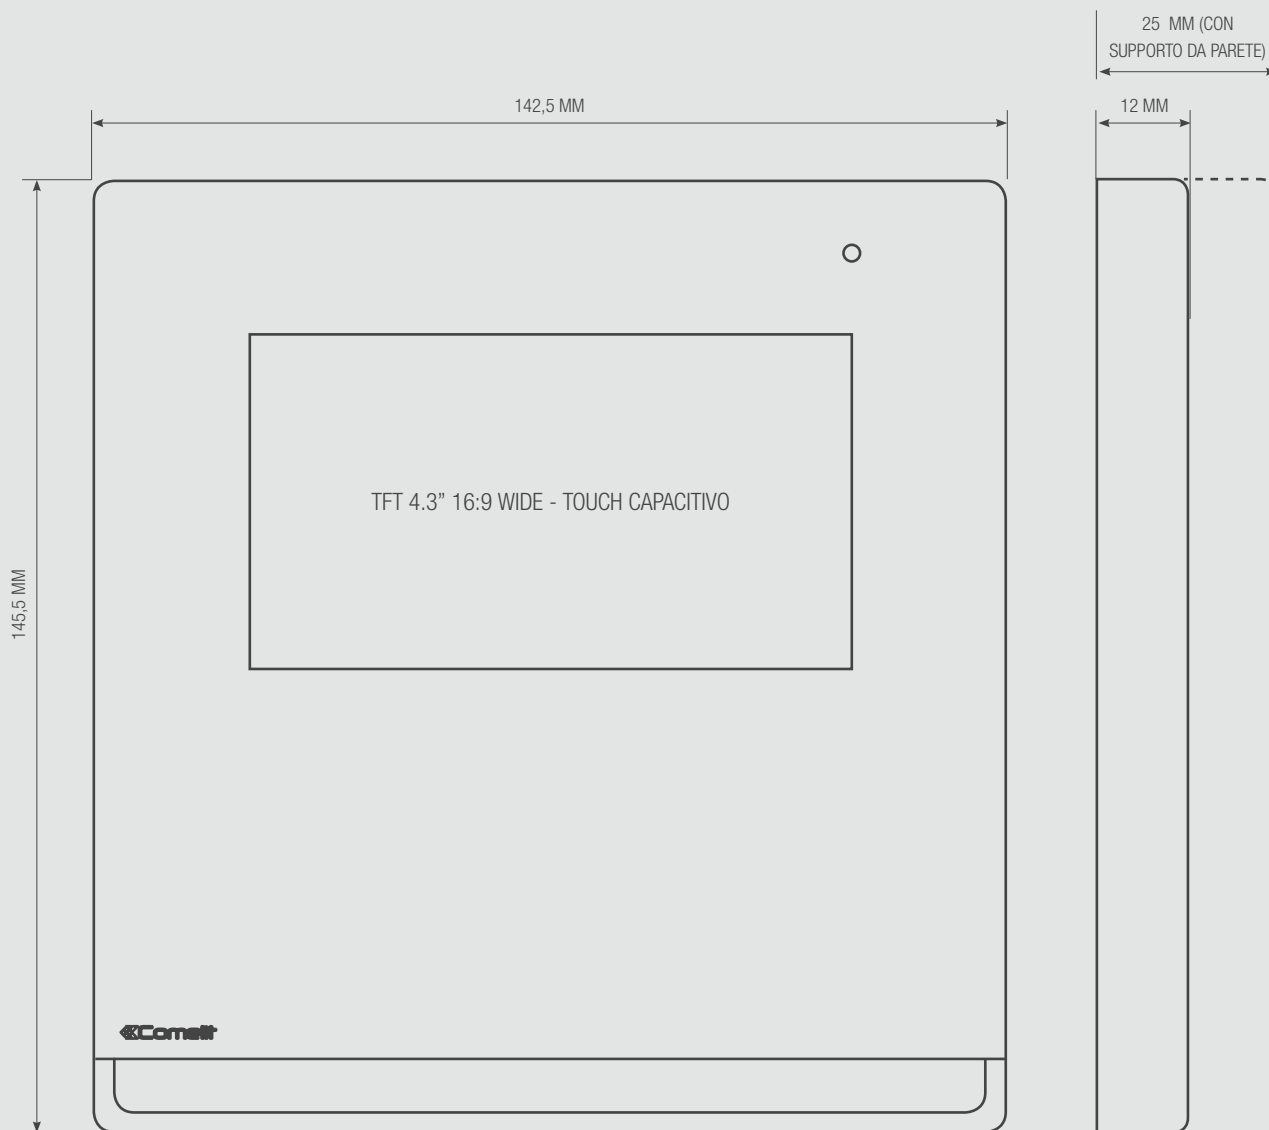

-

ON

Comelit

Schema integrazione

	<p>20003310W</p>	<p>ICONA MANAGER VIP 4,3" TOUCH SCREEN SUPERVISORE BIANCO Icona Manager 4,3" Touch Screen con videocitofonia Sistema ViP integrata, gestione del sistema di automazione domestica SimpleHome e gestione del sistema di antintrusione SimpleSafe. Display touch screen capacitivo 4,3" con riconoscimento di gesture per una navigazione agevolata all'interno dei menu. Dotato di serie di comandi Sensitive Touch per apriporta, attivazione fonica, configurabili a comparsa con una gesture (funzione swipe) per autoaccensione, servizio privacy e di altri 3 comandi per funzioni programmabili, led di segnalazione porta aperta e nuovi messaggi. Gestisce di serie la chiamata fuori porta e la ripetizione di chiamata, prevede ingressi di allarme e panico e slot per micro SD card. É possibile la personalizzazione della suoneria e la funzione videosegretoria con messaggio per assente. Sensore di temperatura integrato. Alimentazione da BUS di comunicazione a 12-24Vdc. Il supervisore permette di comandare luci, tapparelle, aperture automatizzate, termoregolazione a zone con schedulazioni personalizzate, gestione irrigazione, visualizzazione dei consumi di energia elettrica, acqua, gas, ecc..., gestione distacco carichi elettrici, gestione e comando del sistema di antintrusione, visualizzazione di telecamere su rete IP. Colore bianco. Dimensioni 142,5 x 145,5 x 12 mm. Sporgenza dal muro con scatola da incasso (art. 6117) 25 mm. Assorbimento max. 6W.</p>
	<p>6612</p>	<p>BASE DA TAVOLO PER MONITOR ICONA Base da tavolo con inclinazione regolabile che consente la trasformazione da tavolo del monitor Icona. Completa di 1 cavo da 2 mt intestato RJ45 per collegare i morsetti del monitor alla borchia o ad un frutto di serie civile. Dimensioni: 145x190x120 mm.</p>
	<p>6620</p>	<p>SUPPORTO DA PARETE PER MONITOR ICONA Supporto da parete per monitor Icona. Colore Bianco. Dimensioni: 137X142X12,5mm.</p>