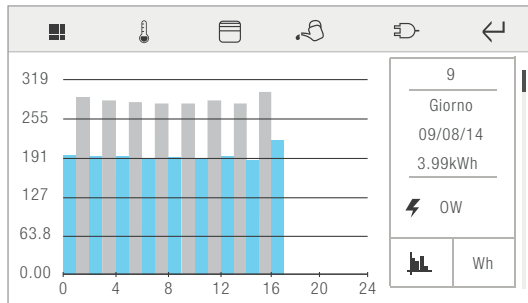

MESSAGGI

É POSSIBILE RICEVERE MESSAGGI O AVVISI DA CENTRALINO. L'ARRIVO DEL MESSAGGIO È SEGNALATO VISIVAMENTE TRAMITE LED.

Icona Manager

SCHERMATA PERSONALIZZAZIONE DEL MENU "WIDGET" E DEI PREFERITI

SCHERMATA VISUALIZZAZIONE TELECAMERE POSTO ESTERNO E TELECAMERE SISTEMA DI ANTINTRUSIONE

SCHERMATA GRAFICO CONSUMI

SCHERMATA SISTEMA DI ANTINTRUSIONE

SCHERMATA CLIMA

SCHERMATA RGB

CUCINA

20,0 °

21,0 °

+