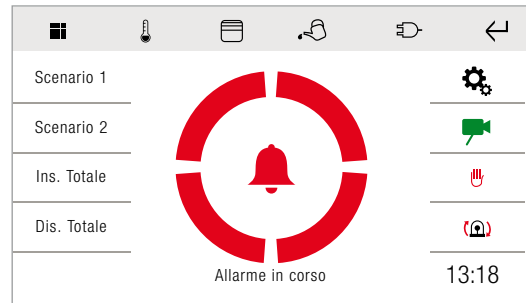

MESSAGGI

É POSSIBILE RICEVERE MESSAGGI O AVVISI DA CENTRALINO. L'ARRIVO DEL MESSAGGIO È SEGNALATO VISIVAMENTE TRAMITE LED.

Icona Manager

SCHERMATA PERSONALIZZAZIONE DEL MENU "WIDGET" E DEI PREFERITI

SCHERMATA VISUALIZZAZIONE TELECAMERE POSTO ESTERNO E TELECAMERE SISTEMA DI ANTINTRUSIONE

SCHERMATA GRAFICO CONSUMI

SCHERMATA SISTEMA DI ANTINTRUSIONE

SCHERMATA CLIMA

SCHERMATA RGB

CUCINA

20,0 °

21,0 °

+