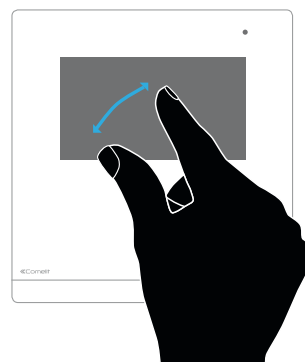

Icona Manager

Icona del design.

Icona Manager ha un design pulito e rigoroso, senza alcuna ridondanza. Superficie lucida in policarbonato antigraffio trasparente e bordi con finitura in metallo opaco spazzolato. Un minimalismo formale studiato al millimetro che racchiude una tecnologia complessa. Icona Manager è disponibile nelle versioni da incasso, da parete e con base da tavolo.

VERSIONE CON BASE DA TAVOLO

VERSIONE DA INCASSO

VERSIONE DA PARETE

Comelit

Icona Manager

Icona di tecnologia.

Icona Manager dispone di Touch Screen capacitivo (come moderni smartphone) e della tecnologia Sensitive Touch con tasti di colore bianco retroilluminati. Per rendere più semplice e intuitivo l'uso di Icona Manager, tutte le funzioni di secondo livello sono normalmente non visibili. Esse si abilitano con un semplice scorrimento delle dita sulla plancia (funzione swipe).

FORMA
CONCAVA
SATINATA,
FAVORISCE
UN'ELEVATA
FEDELTA'
ACUSTICA

PRESA FONICA E TASTO
APRIPORTA SEMPRE VISIBILI

FUNZIONE SWIPE
LE ICONE APPAIONO SULLA
PLANCIA DI COMANDO CON
UNO SWIPE

TOUCH CAPACITIVO 4.3" WIDE CON RICONOSCIMENTO GESTURE

Icona Manager

SCHERMO 16:9 4,3" WIDE TOUCH SCREEN
ATTIVABILE CON UN TOCCO

ALLOGGIAMENTO MICRO SD CARD

APRIPORTA

PRESA FONICA

PRESENZA MESSAGGI
(VIDEORETERIA E
MESSAGGI DI SISTEMA)

TASTI PROGRAMMABILI
(ATTIVAZIONE SCENARI,
TELECAMERE, ATTUATORI)