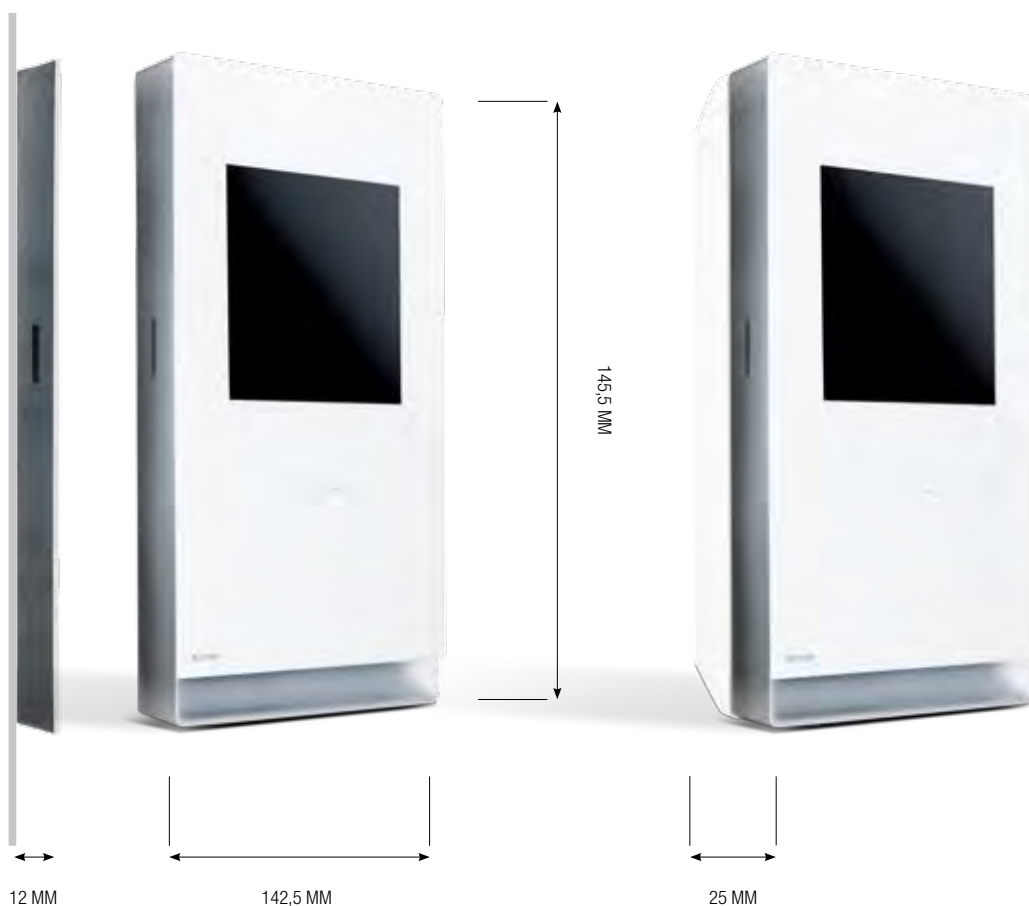

Icona Manager

Icona del design.

Icona Manager ha un design pulito e rigoroso, senza alcuna ridondanza. Superficie lucida in policarbonato antigraffio trasparente e bordi con finitura in metallo opaco spazzolato. Un minimalismo formale studiato al millimetro che racchiude una tecnologia complessa. Icona Manager è disponibile nelle versioni da incasso, da parete e con base da tavolo.

VERSIONE CON BASE DA TAVOLO

VERSIONE DA INCASSO

VERSIONE DA PARETE

Comelit

Icona Manager

Icona di tecnologia.

Icona Manager dispone di Touch Screen capacitivo (come moderni smartphone) e della tecnologia Sensitive Touch con tasti di colore bianco retroilluminati. Per rendere più semplice e intuitivo l'uso di Icona Manager, tutte le funzioni di secondo livello sono normalmente non visibili. Esse si abilitano con un semplice scorrimento delle dita sulla plancia (funzione swipe).

FORMA
CONCAVA
SATINATA,
FAVORISCE
UN'ELEVATA
FEDELTA'
ACUSTICA

PRESA FONICA E TASTO
APRIPORTA SEMPRE VISIBILI

FUNZIONE SWIPE
LE ICONE APPAIONO SULLA
PLANCIA DI COMANDO CON
UNO SWIPE

TOUCH CAPACITIVO 4.3" WIDE CON RICONOSCIMENTO GESTURE

Icona Manager

SCHERMO 16:9 4,3" WIDE TOUCH SCREEN
ATTIVABILE CON UN TOCCO

ALLOGGIAMENTO MICRO SD CARD

APRIPORTA

PRESA FONICA

PRESENZA MESSAGGI
(VIDEORETERIA E
MESSAGGI DI SISTEMA)

TASTI PROGRAMMABILI
(ATTIVAZIONE SCENARI,
TELECAMERE, ATTUATORI)