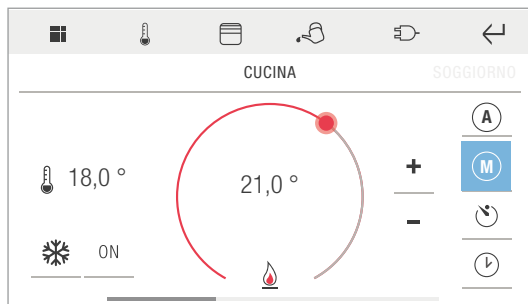

MESSAGGI

É POSSIBILE RICEVERE MESSAGGI O AVVISI DA CENTRALINO. L'ARRIVO DEL MESSAGGIO È SEGNALATO VISIVAMENTE TRAMITE LED.

Icona Manager

SCHERMATA PERSONALIZZAZIONE DEL MENU "WIDGET" E DEI PREFERITI

SCHERMATA VISUALIZZAZIONE TELECAMERE POSTO ESTERNO E TELECAMERE SISTEMA DI ANTINTRUSIONE

SCHERMATA GRAFICO CONSUMI

SCHERMATA SISTEMA DI ANTINTRUSIONE

SCHERMATA CLIMA

SCHERMATA RGB

CUCINA

20,0 °

21,0 °

+