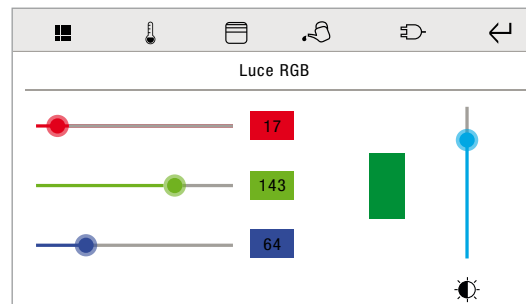

SCHERMATA GRAFICO CONSUMI

SCHERMATA SISTEMA DI ANTINTRUSIONE

SCHERMATA CLIMA

SCHERMATA RGB

CUCINA

20,0 °

21,0 °

+