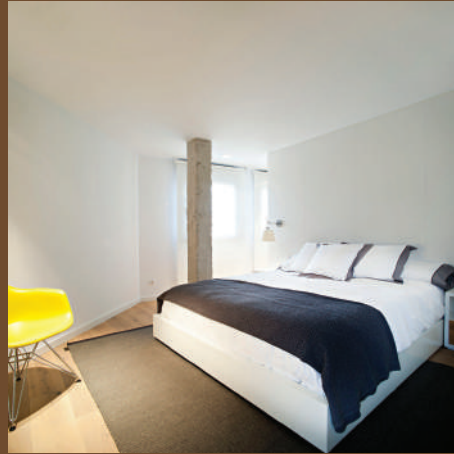

CAMAS

ARRUMAÇÃO

CABECEIRAS