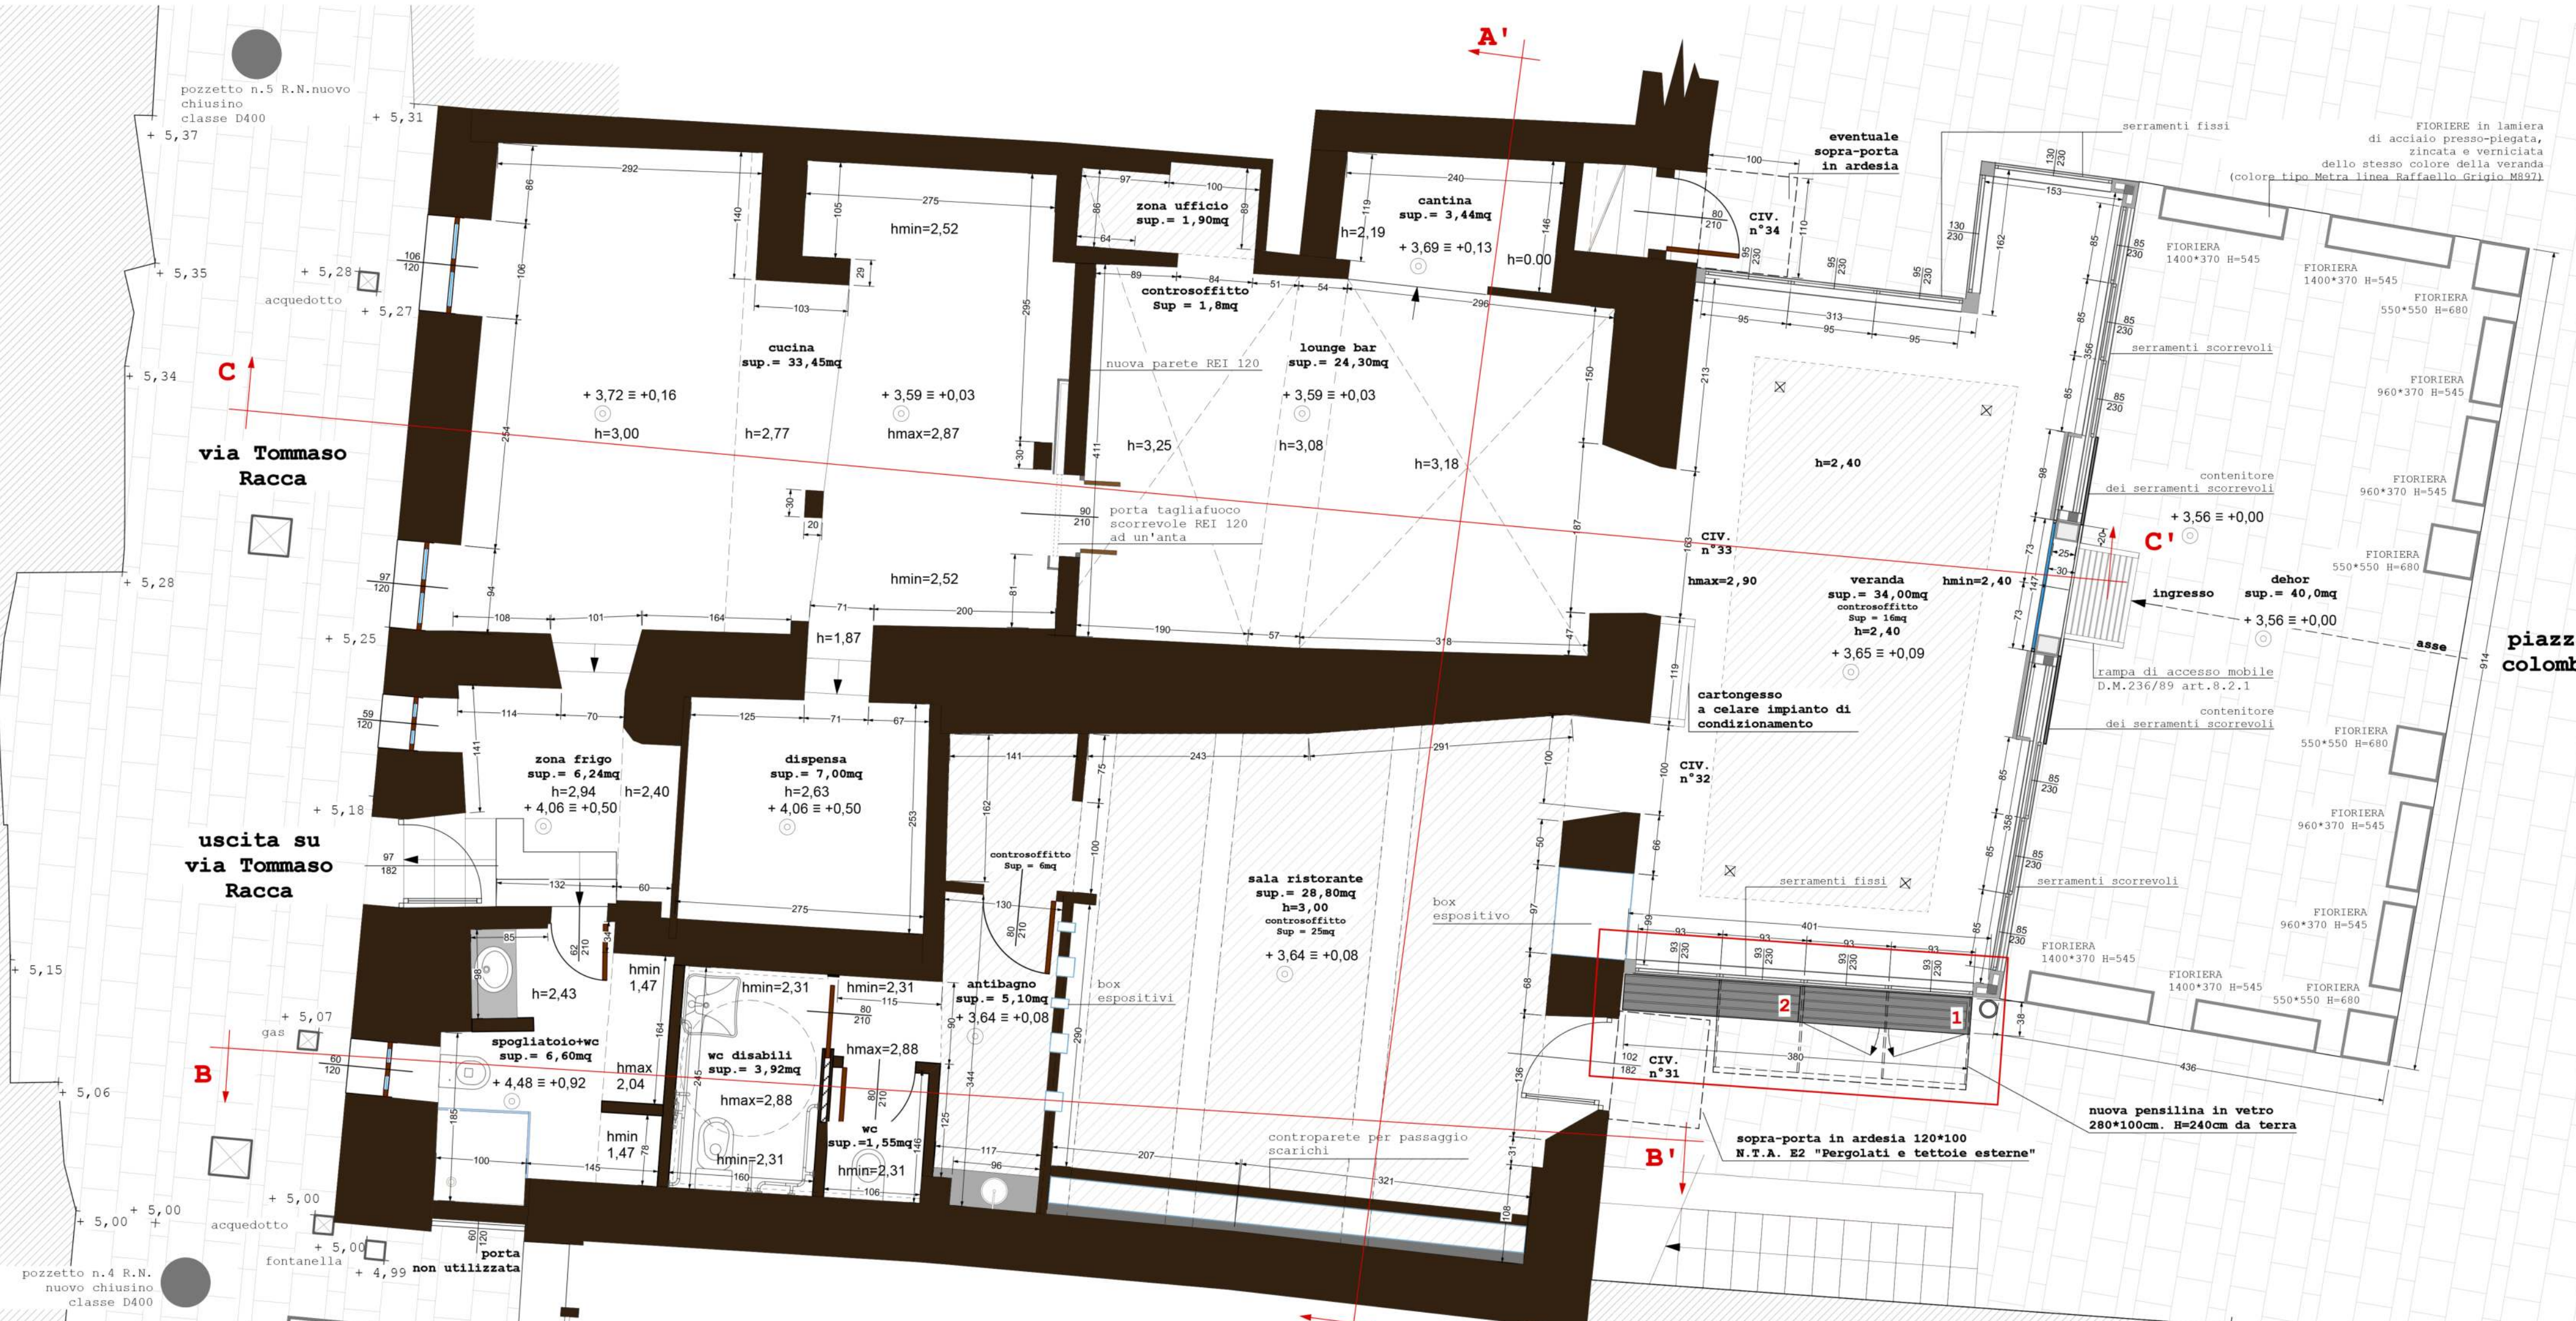

pozzetto n.5 R.N.nuovo chiuso classe D400

via Tommaso Racca

uscita su via Tommaso Racca

piazza colombo

pozzetto n.4 R.N.nuovo chiuso classe D400

FIORIERE in lamiera di acciaio pressopiegata, zincata e verniciata dello stesso colore della veranda (colore tipo Metra linea Raffaello Grigio MR97).

sopra-porta in ardesia 120*100 N.T.A. E2 "Pergolati e tettoie esterne"

nuova pensilina in vetro 280*100cm. H=240cm da terra

C

A'

C'

B

B'

asse