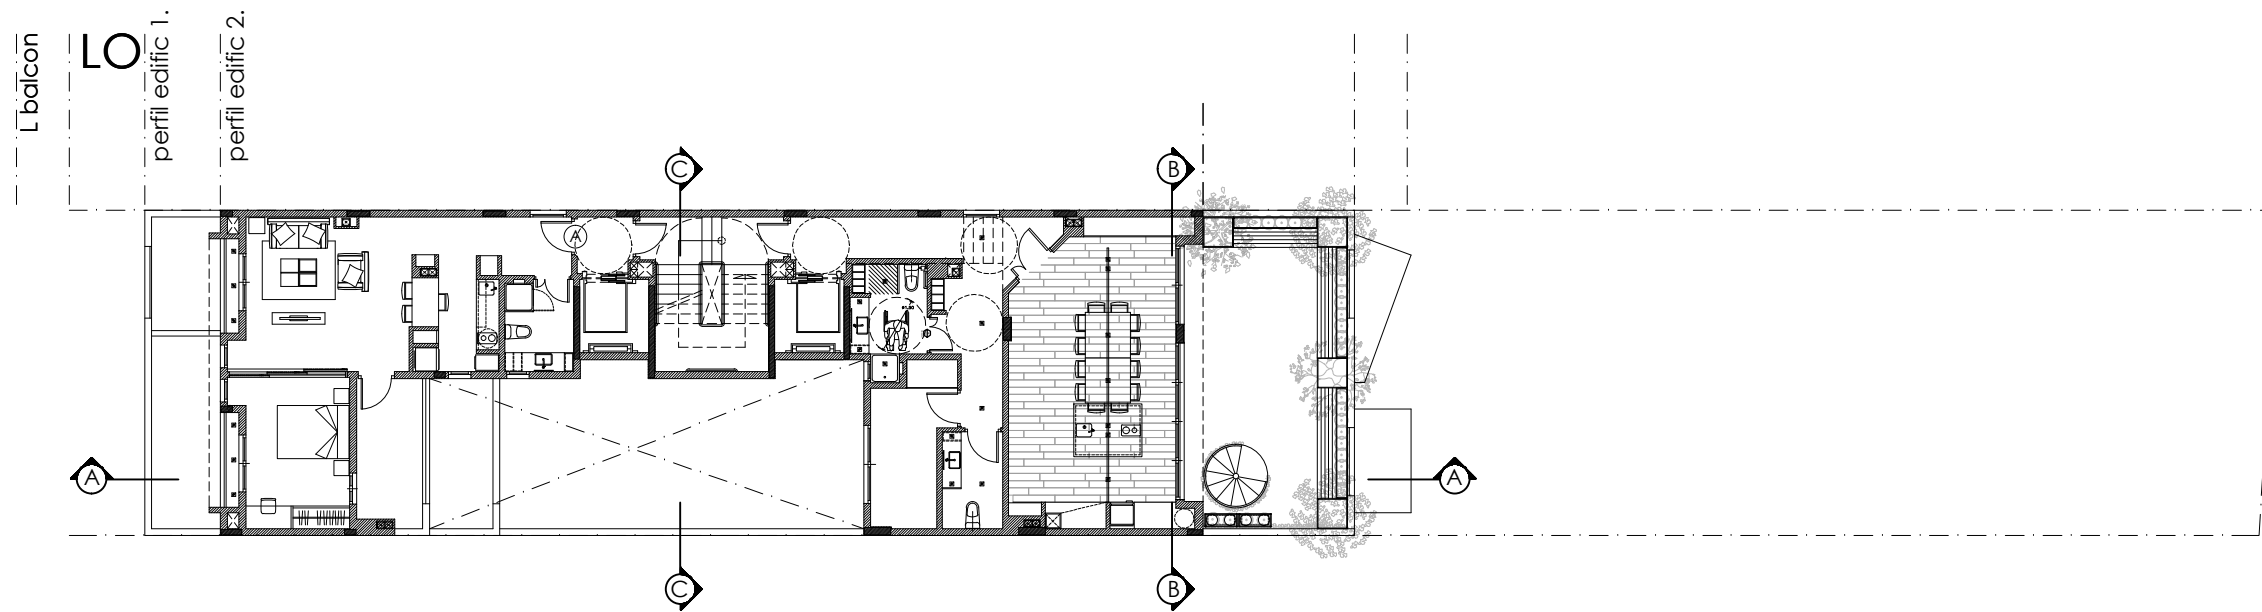

PLANTA 8° PISO

0 ESCALA GRAFICA 5

PLANTA 7° PISO

0 ESCALA GRAFICA 5

TITULO DEL PLANO		PLANTA 7° Y 8° PISO				NÚMERO DE PLANO			
SUPERFICIE PARCELA	500,44 M2	NOMBRE PROYECTO	EDIFICIO PARQUE CABALLITO			ESCALA	1:200	FECHA DE REVISION DE PLANO	08-07-2020
SUPERFICIE PROYECTADA	2482,51 M2	PROPIETARIO	FIDEICOMISO			ETAPA DE PROYECTO	PROYECTO EJECUTIVO	PROYECTO N°	2199-18
NOMENCLATURA CATASTRAL	042-057-035	UBICACIÓN	CAPITAL FEDERAL			Teodoro Burger 2395 Cerro de las Rosas Córdoba, Argentina Telefono: 0351 152 411515 E-Mail: mrp@rodriguezpons.com Website: rodriguezpons.com			
						ARQ PL 01 05 03			