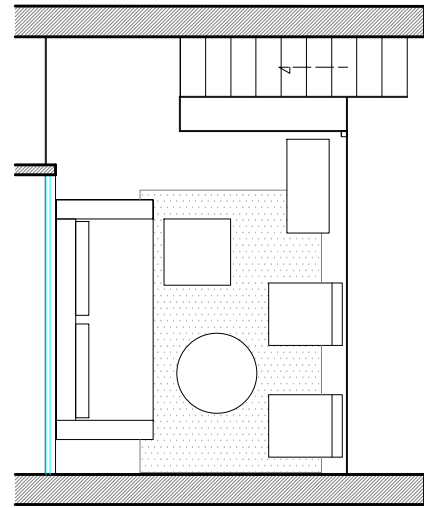

Planta distribución

Carrer d'en Rosic 4, 1^a3^a 08003 Barcelona
112m²

Superficie util planta baja 86,2m²
Mezzanina 14,6m² + Terraza 6,92m²
Superficie construida 89,15m² + 14,6m²+ 6,92m² = 111m²
Medidas aproximadas, averiguar ensitu

Planta distribución estado actual ALTILLO