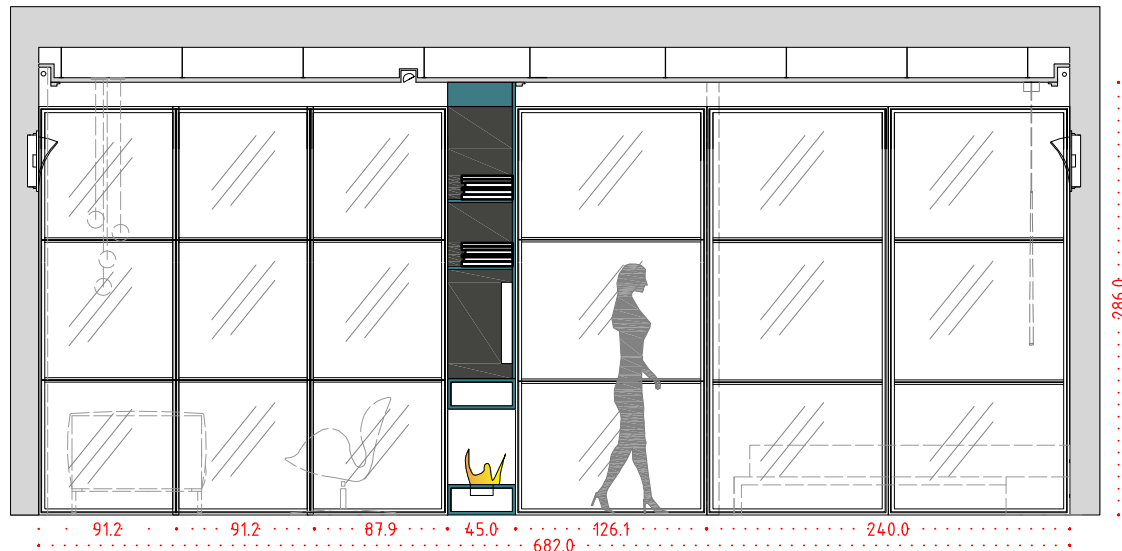

SEZIONE A-A'

vetrata in ferro e vetro stile industriale
 boiserie in legno laccato bicolore :blu mar baltico e grigio
 camino in bioetanolo inserito nella noiserie
 luci a parete, luci esterne a soffitto buzzi & buzzi
 tappezzeria coordinata
 poltroncina swan di Vitra

SEZIONE C-C'

tende a rullo _doppia tenda
 rivestimento in captonnè
 boiserie in legno laccato bicolore :blu mar baltico e grigio
 divano letto su misura
 luci a parete, luci esterne a soffitto buzzi & buzzi
 tappezzeria coordinata
 poltroncina swan di Vitra

SEZIONE E-E'

cabina armadio laccata/
 specchio
 testata letto in captonnè
 carta da parati effetto tessuto
 struttura letto in legno essenza pavimento
 luci a parete, luci esterne a soffitto buzzi & buzzi
 tappezzeria coordinata