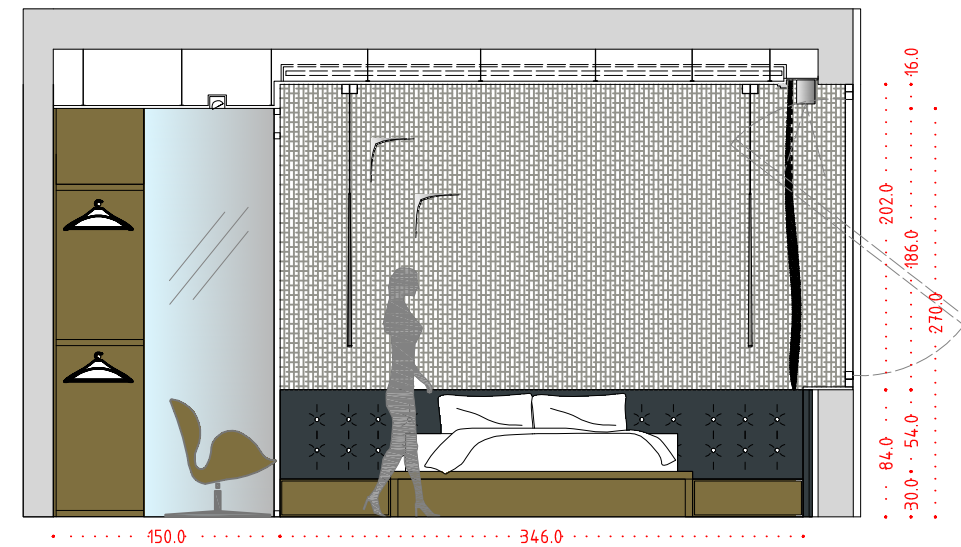

SEZIONE A-A'

vetrata in ferro e vetro stile industriale
 boiserie in legno laccato bicolore :blu mar baltico e grigio
 camino in bioetanolo inserito nella noiserie
 luci a parete, luci esterne a soffitto buzzi & buzzi
 tappezzeria coordinata
 poltroncina swan di Vitra

SEZIONE C-C'

tende a rullo _doppia tenda
 rivestimento in captonnè
 boiserie in legno laccato bicolore :blu mar baltico e grigio
 divano letto su misura
 luci a parete, luci esterne a soffitto buzzi & buzzi
 tappezzeria coordinata
 poltroncina swan di Vitra

SEZIONE E-E'

cabina armadio laccata/
 specchio
 testata letto in captonnè
 carta da parati effetto tessuto
 struttura letto in legno essenza pavimento
 luci a parete, luci esterne a soffitto buzzi & buzzi
 tappezzeria coordinata