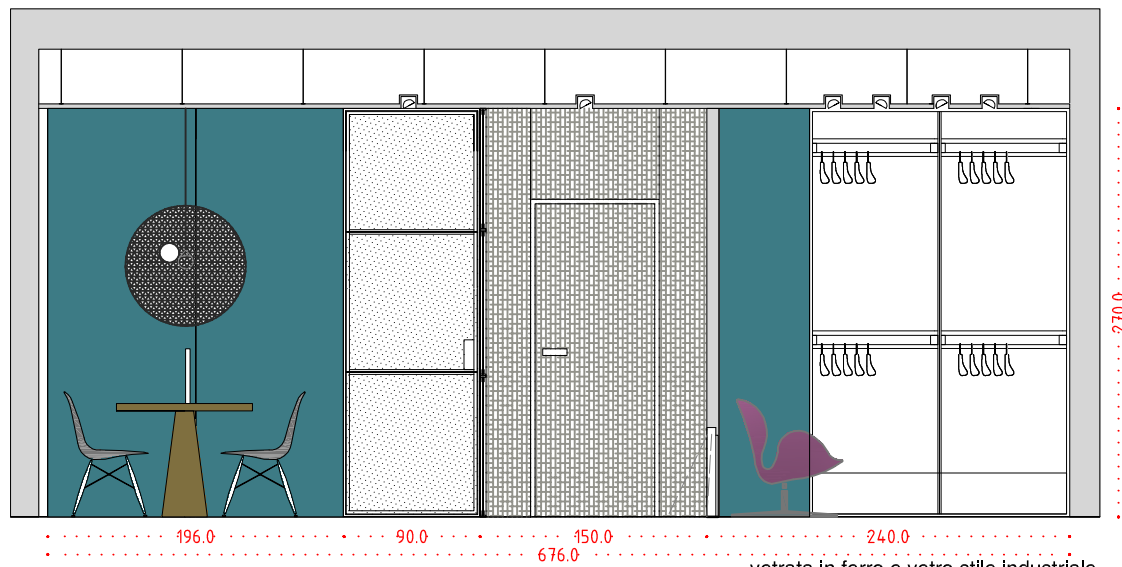

SEZIONE A-A'

vetrata in ferro e vetro stile industriale
 boiserie in legno laccato bicolore :blu mar baltico e grigio
 camino in bioetanolo inserito nella noiserie
 luci a parete, luci esterne a soffitto buzzi & buzzi
 tappezzeria coordinata
 poltroncina swan di Vitra

SEZIONE C-C'

tende a rullo _doppia tenda
 rivestimento in captonnè
 boiserie in legno laccato bicolore :blu mar baltico e grigio
 divano letto su misura
 luci a parete, luci esterne a soffitto buzzi & buzzi
 tappezzeria coordinata
 poltroncina swan di Vitra

SEZIONE B-B'

vetrata in ferro e vetro stile industriale
 tavolo Saarineen di Knoll/tavolo moooi
 ante omnia cucina pieghevoli a libro
 luci a parete, luci esterne a soffitto buzzi & buzzi
 tappezzeria coordinata
 sedie DSW di vitra/panton chair black

SEZIONE E-E'

cabina armadio laccata/
 specchio
 testata letto in captonnè
 carta da parati effetto tessuto
 struttura letto in legno essenza pavimento
 luci a parete, luci esterne a soffitto buzzi & buzzi
 tappezzeria coordinata