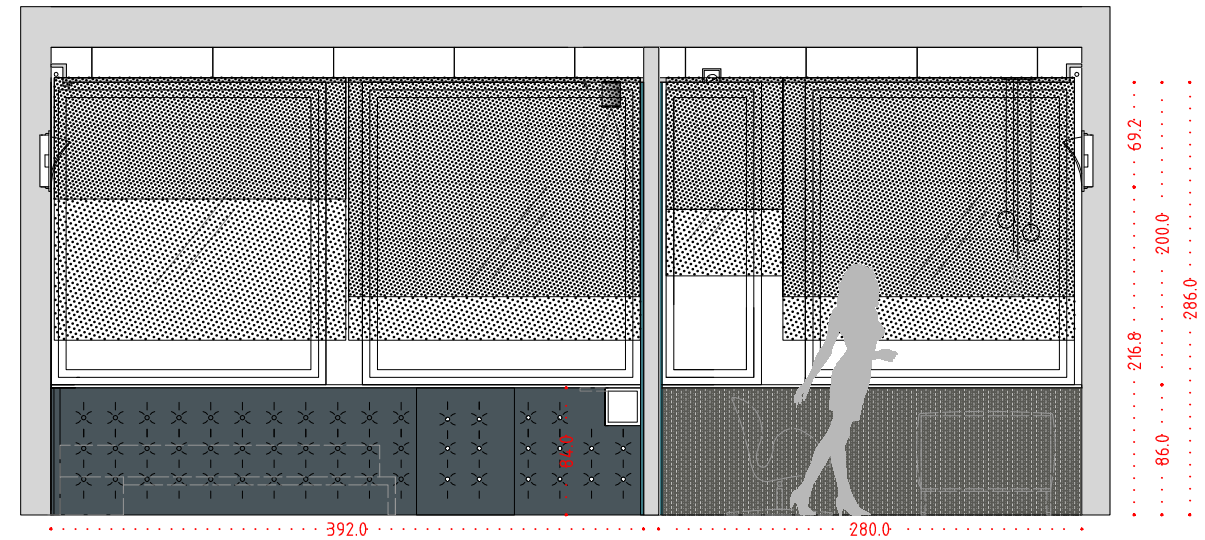

SEZIONE A-A'

vetrata in ferro e vetro stile industriale
 boiserie in legno laccato bicolore :blu mar baltico e grigio
 camino in bioetanolo inserito nella noiserie
 luci a parete, luci esterne a soffitto buzzi & buzzi
 tappezzeria coordinata
 poltroncina swan di Vitra

SEZIONE C-C'

tende a rullo _doppia tenda
 rivestimento in captonnè
 boiserie in legno laccato bicolore :blu mar baltico e grigio
 divano letto su misura
 luci a parete, luci esterne a soffitto buzzi & buzzi
 tappezzeria coordinata
 poltroncina swan di Vitra