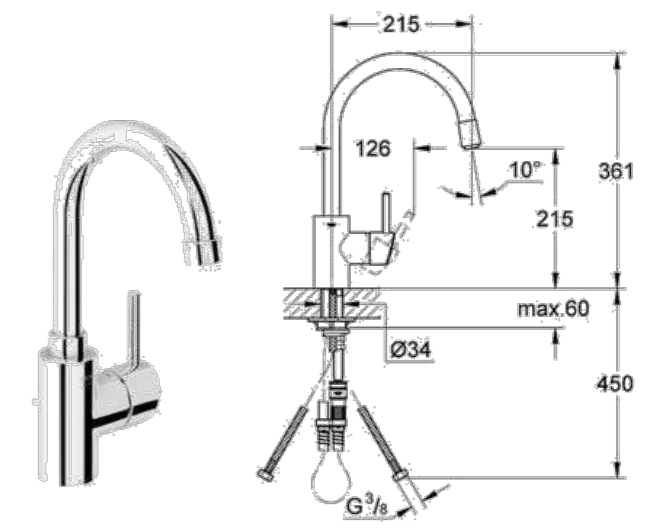

Смеситель GROHE, Concetto  
Монтаж на столешницу

Сифон для раковины Geberit

Раковина Vitra Geo 60 см.

Заказчик	"Дарстрой"	19.01.2017	Развёртка сан.узла№1.		
Дизайнер	Лиханов А.А.				
Техник			Лист	Листов	Масштаб
3D-графика	Лиханов А.А.		38	45	1:30, 1:20
Рук. студии	Муры́й Д.		СТУДИЯ АВТОРСКОГО ДИЗАЙНА "BONTON"		

Смеситель GROHE, Concetto  
Монтаж на столешницу

Сифон для раковины Geberit

Раковина Vitra Geo 60 см.

Заказчик	"Дарстрой"	19.01.2017	Развёртка сан.узла №2		
Дизайнер	Лиханов А.А.		Лист	Листов	Масштаб
Техник			39	45	1:20
3D-графика	Лиханов А.А.		Офис компании "Дарстрой"		
Рук. студии	Муры́й Д.		СТУДИЯ АВТОРСКОГО ДИЗАЙНА "BONTON"		