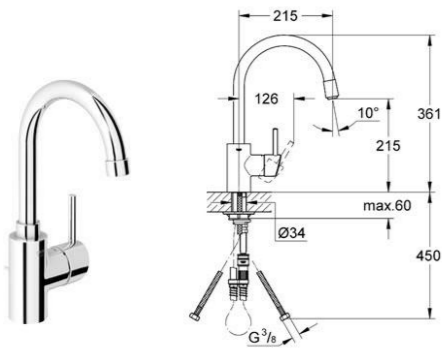

Смеситель GROHE, Concetto  
Монтаж на столешницу

Сифон для раковины Geberit

Раковина Vitra Geo 60 см.

Заказчик	"Дарстрой"	19.01.2017	Развёртка сан.узла№1.		
Дизайнер	Лиханов А.А.				
Техник			Лист	Листов	Масштаб
3D-графика	Лиханов А.А.		38	45	1:30, 1:20
Рук. студии	Муры́й Д.		СТУДИЯ АВТОРСКОГО ДИЗАЙНА "BONTON"		