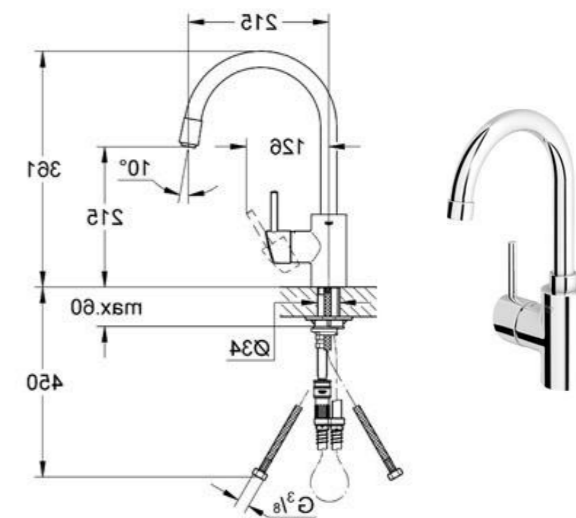

Смеситель GROHE, Concetto  
Монтаж на столешницу

Сифон для раковины Geberit

Раковина Vitra Geo 60 см.

Заказчик	"Дарстрой"	19.01.2017	Развёртка сан.узла№1.		
Дизайнер	Лиханов А.А.				
Техник			Лист	Листов	Масштаб
3D-графика	Лиханов А.А.		38	45	1:30, 1:20
Рук. студии	Муры́й Д.		СТУДИЯ АВТОРСКОГО ДИЗАЙНА "BONTON"		

Смеситель GROHE, Concetto  
Монтаж на столешницу

Сифон для раковины Geberit

Раковина Vitra Geo 60 см.

Заказчик	"Дарстрой"	19.01.2017	Развёртка сан.узла №2		
Дизайнер	Лиханов А.А.		Лист	Листов	Масштаб
Техник			39	45	1:20
3D-графика	Лиханов А.А.		Офис компании "Дарстрой"		
Рук. студии	Муры́й Д.		СТУДИЯ АВТОРСКОГО ДИЗАЙНА "BONTON"		

Смеситель GROHE, Concetto  
Монтаж на столешницу

Сифон для раковины Geberit

Раковина Vitra Geo 60 см.

Заказчик	"Дарстрой"	19.01.2017	Развёртка сан.узла №3		
Дизайнер	Лиханов А.А.		Лист	Листов	Масштаб
Техник			40	45	1:20
3D-графика	Лиханов А.А.		Офис компании "Дарстрой"		
Рук. студии	Мурый Д.		СТУДИЯ АВТОРСКОГО ДИЗАЙНА "BONTON"		