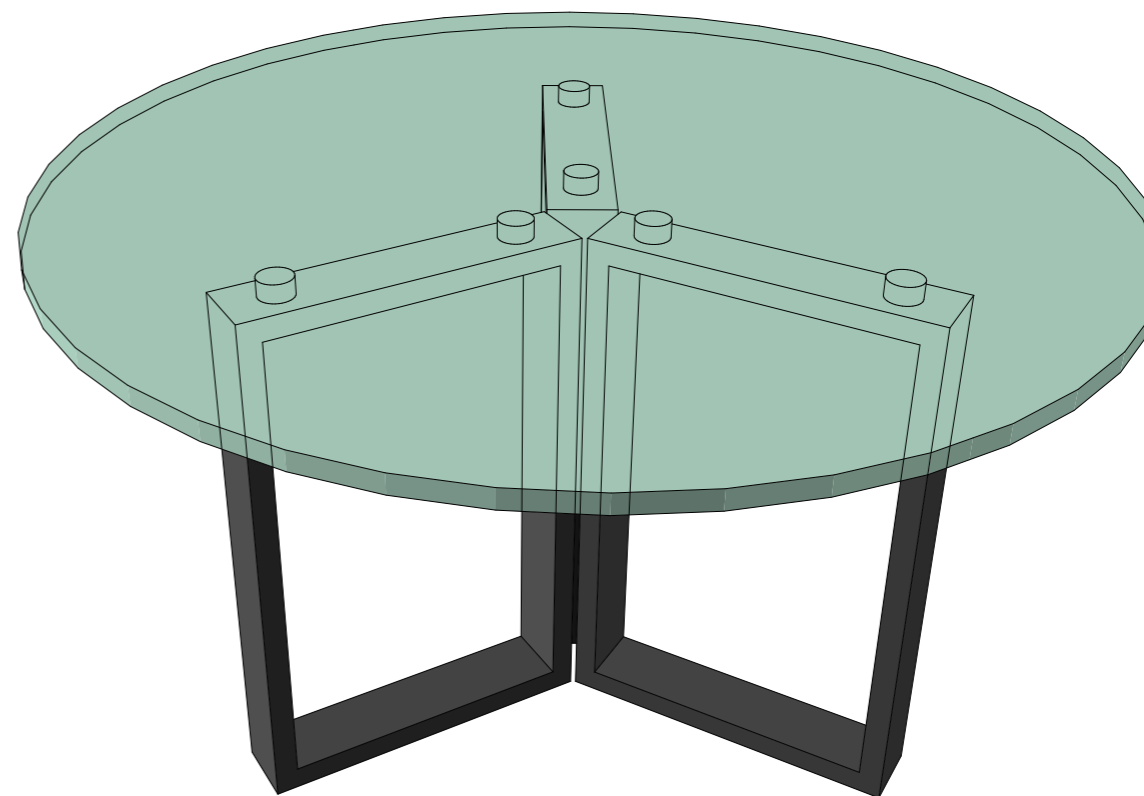

1. 1:10

Вид 01 1:10

3D-01 1:150

Заказчик	"Дарстрой"	19.01.2017	Стол переговорный.		
Дизайнер	Лиханов А.А.				
Техник					
3D-графика	Лиханов А.А.		Лист	Листов	Масштаб
Рук. студии	Мурый Д.		44	45	1:10, 1:150
			СТУДИЯ АВТОРСКОГО ДИЗАЙНА "BONTON"		