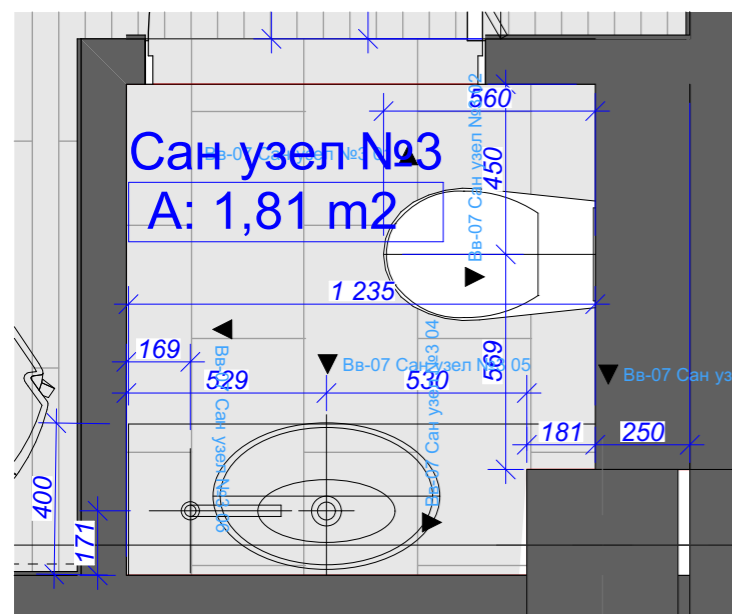

Заказчик	"Дарстрой"	19.01.2017	Развёртка сан.узла №3		
Дизайнер	Лиханов А.А.		Лист	Листов	Масштаб
Техник			40	45	1:20
3D-графика	Лиханов А.А.		Офис компании "Дарстрой"		
Рук. студии	Мурый Д.		СТУДИЯ АВТОРСКОГО ДИЗАЙНА "BONTON"