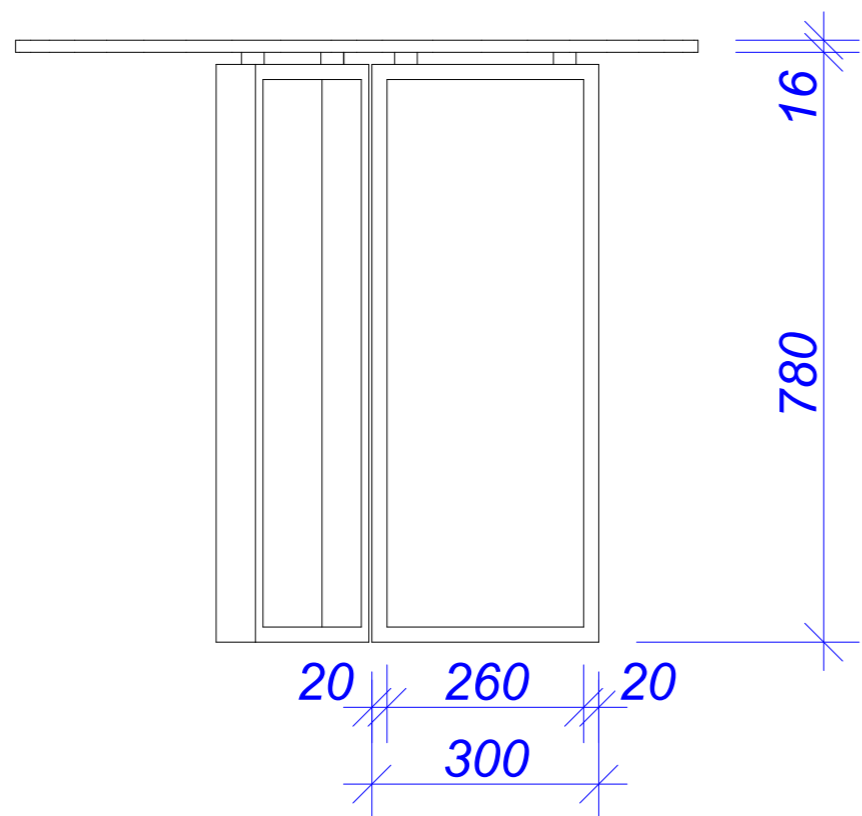

1. 1:10

Вид 01 1:10