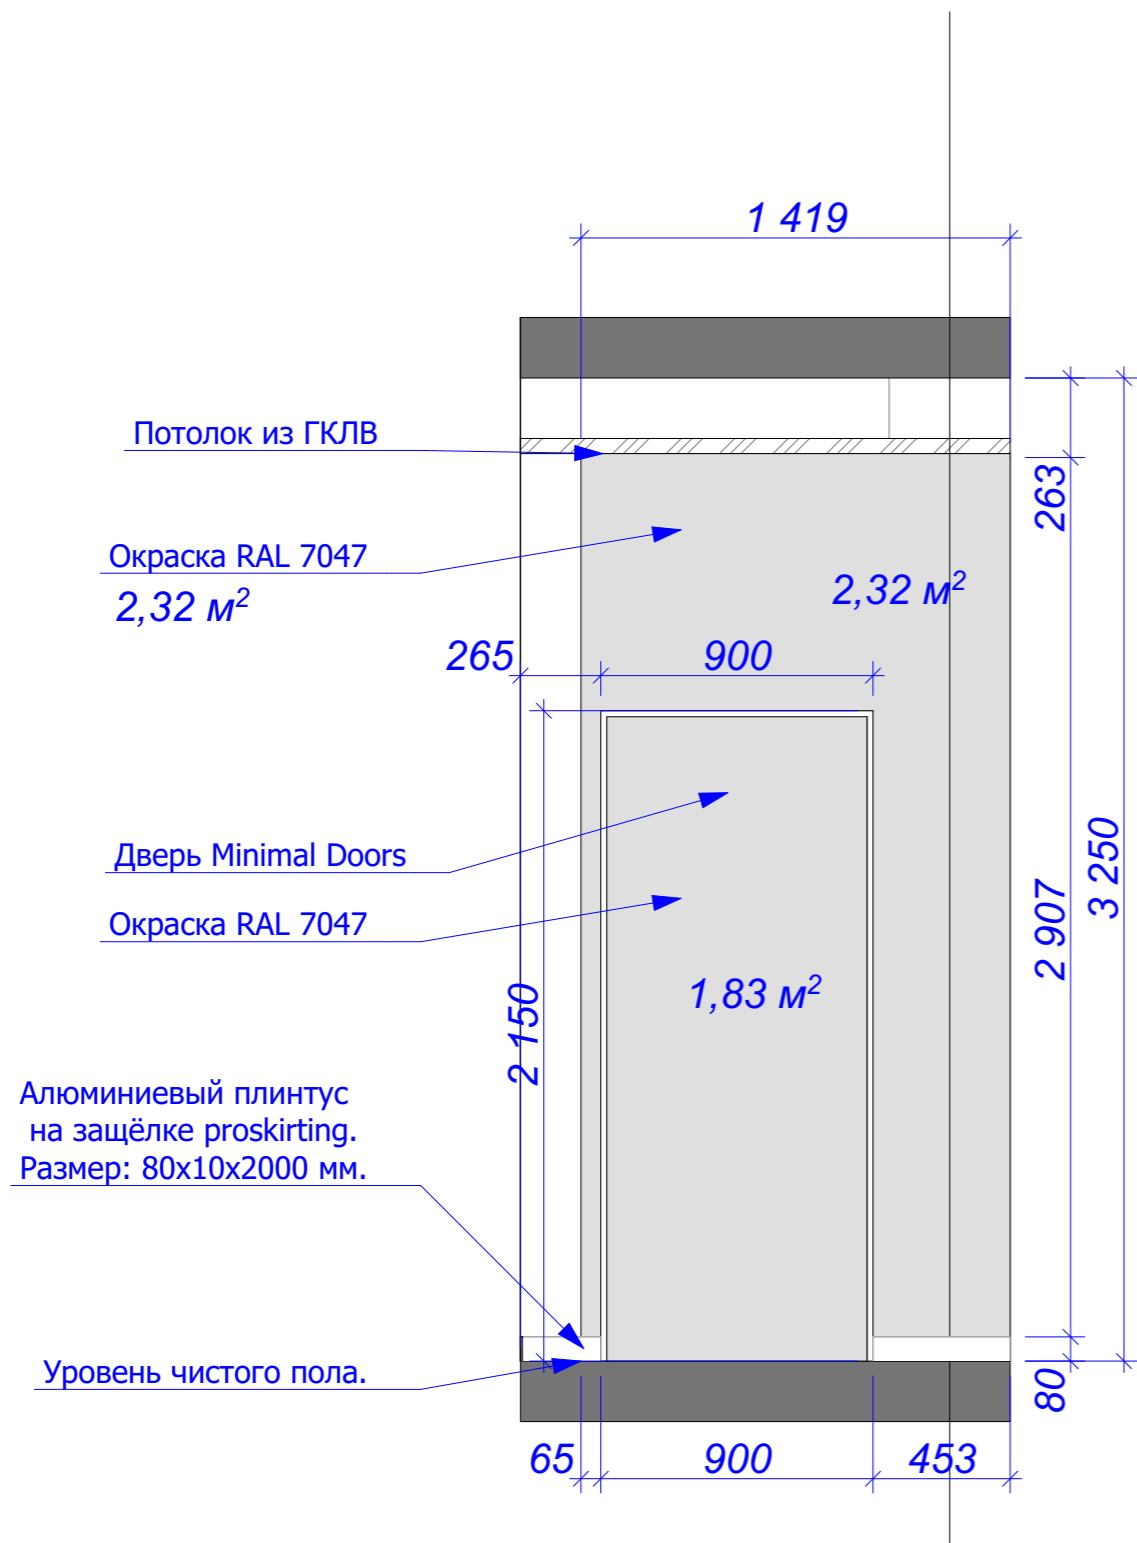

Вв-0103

1:25