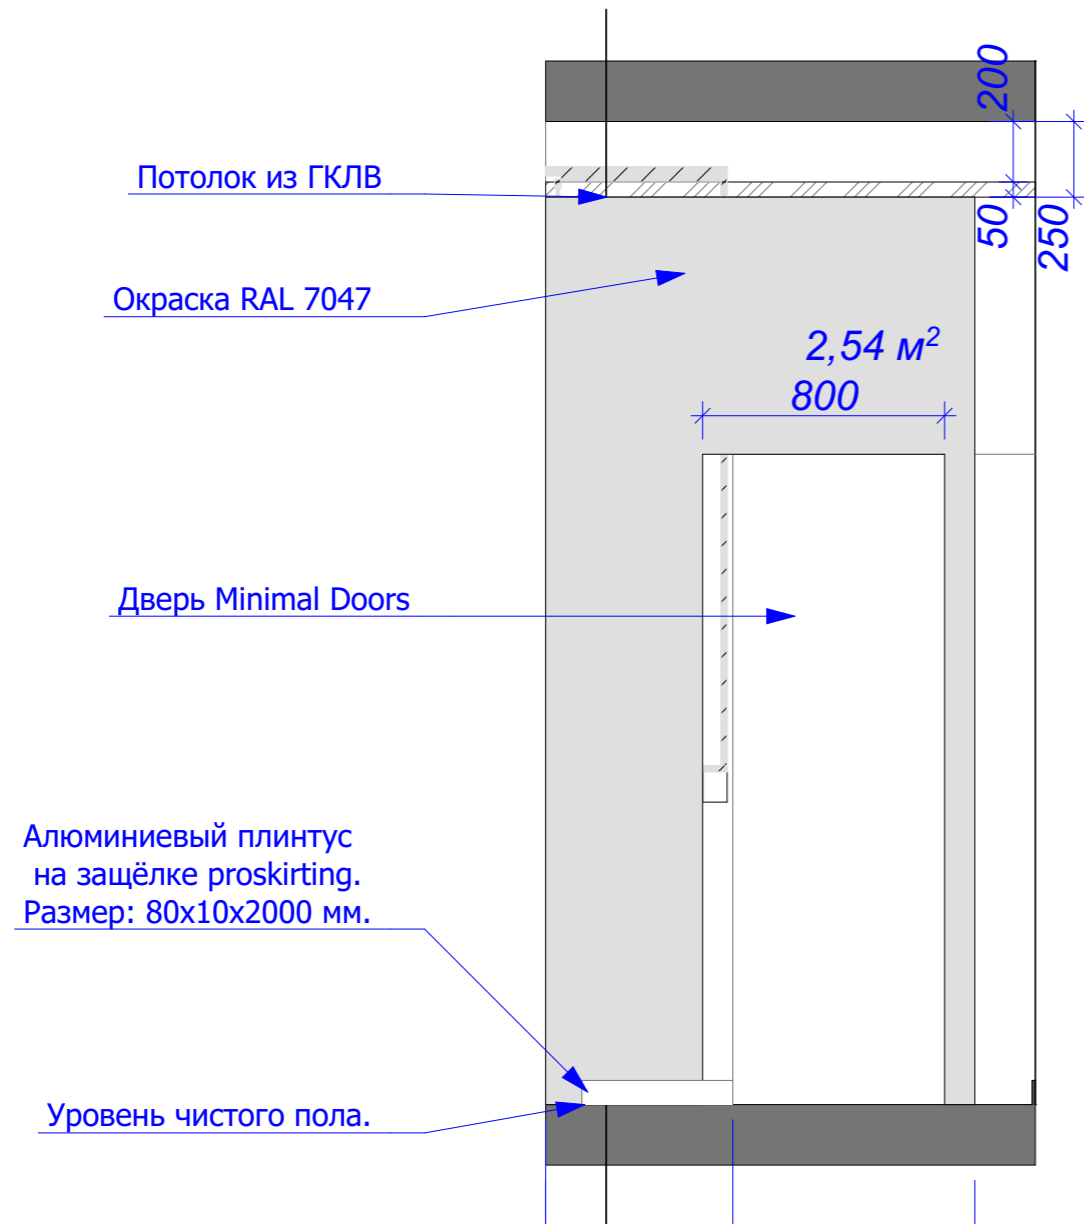

Вв-0105

1:25 Вв-0106

1:25

Заказчик	"Дарстрой"	19.01.2017	Развёртка стен холла 05 и 06		
Дизайнер	Лиханов А.А.				
Техник			Лист	Листов	Масштаб
3D-графика	Лиханов А.А.		13	45	1:25
Рук. студии	Мурый Д.		СТУДИЯ АВТОРСКОГО ДИЗАЙНА "BONTON"