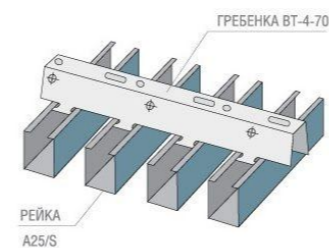

Вв-0111

1:25

Потолок из кубообразной рейки Албес размер: 38мм x 30 мм шаг 50 мм.

Потолок из ГКЛВ

Дверь Minimal Doors

Шпон сланца Rustique
2,03 м² 1,68 м²
Алюминиевый плинтус на защёлке proskirting.
Размер: 80x10x2000 мм.