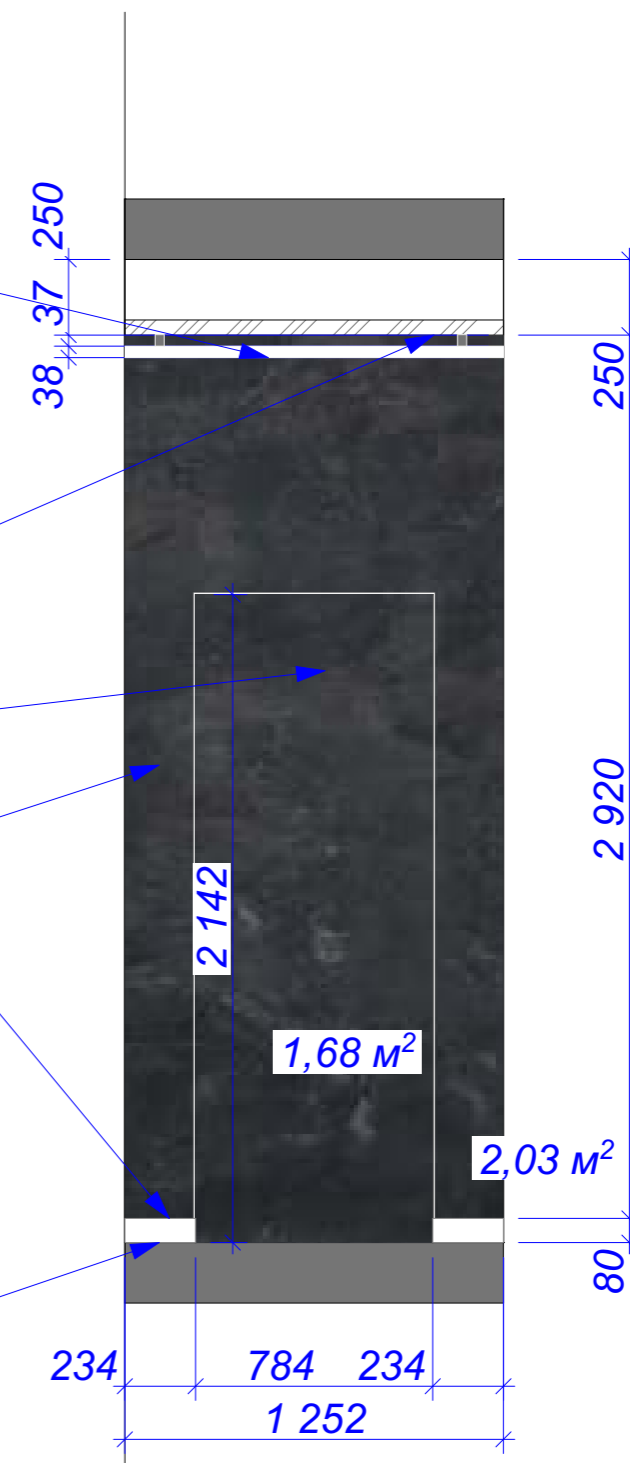

Вв-0112

1:25

Заказчик	"Дарстрой"	19.01.2017	Развёртка стен холла 11 и 12		
Дизайнер	Лиханов А.А.				
Техник					
3D-графика	Лиханов А.А.		Офис компании "Дарстрой"	Лист 18	Листов 45
Рук. студии	Мурый Д.			Масштаб 1:25	
			СТУДИЯ АВТОРСКОГО ДИЗАЙНА "BONTON"