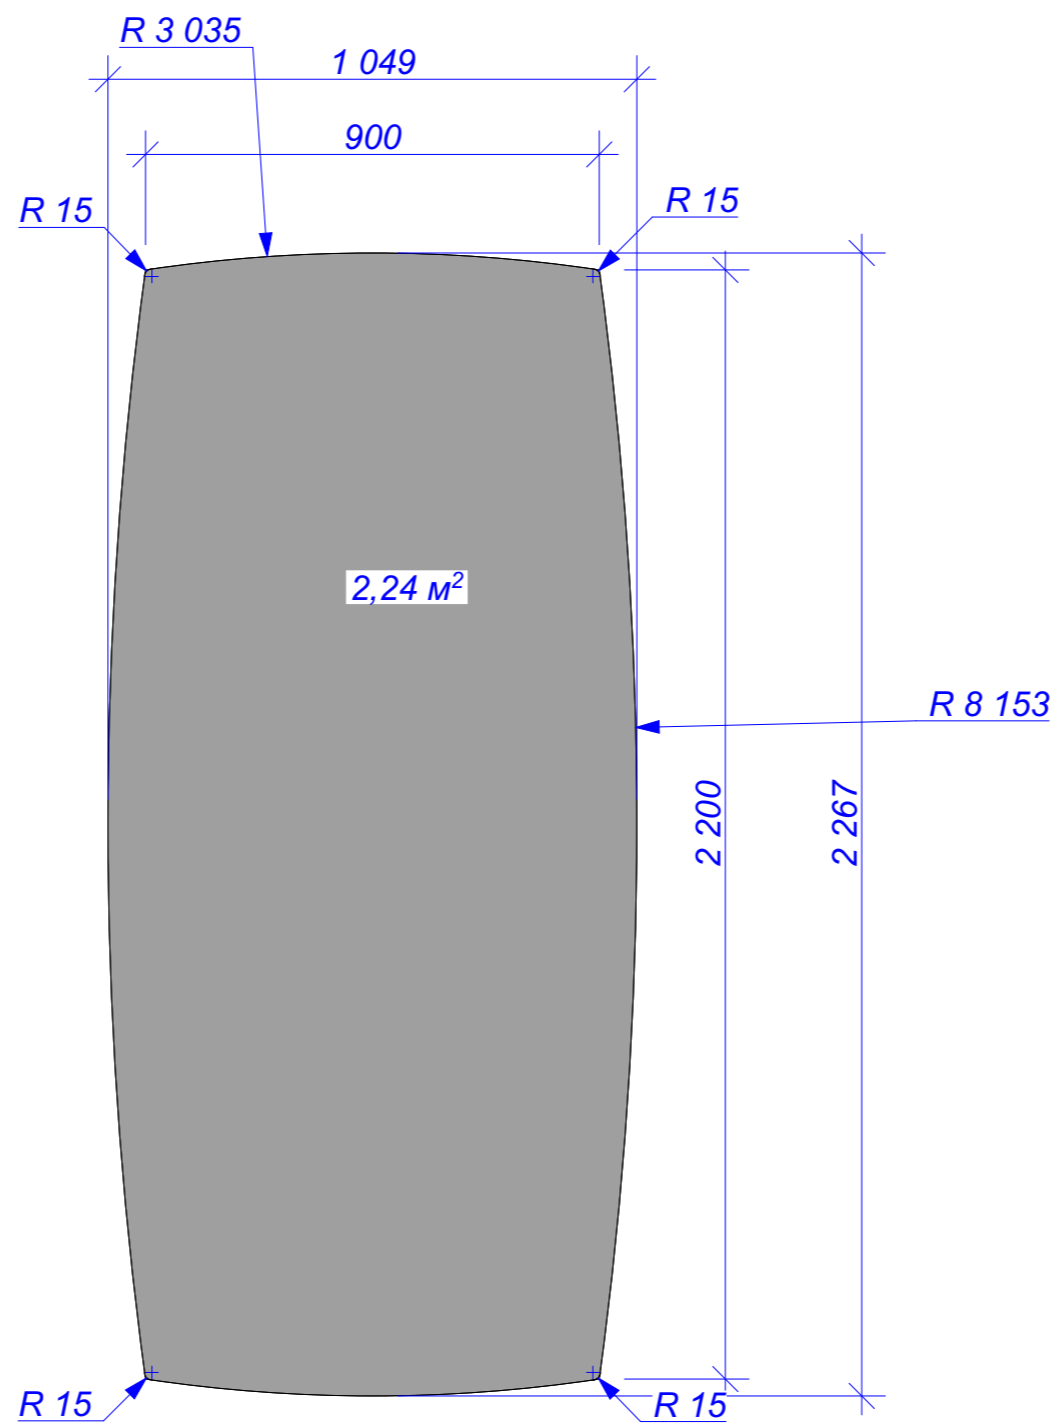

Заказчик	"Дарстрой"	19.01.2017	Стол в переговорной			
Дизайнер	Лиханов А.А.					
Техник			Офис компании "Дарстрой"	Лист	Листов	Масштаб
3D-графика	Лиханов А.А.			27	45	1:15
Рук. студии	Мурый Д.			СТУДИЯ АВТОРСКОГО ДИЗАЙНА "BONTON"