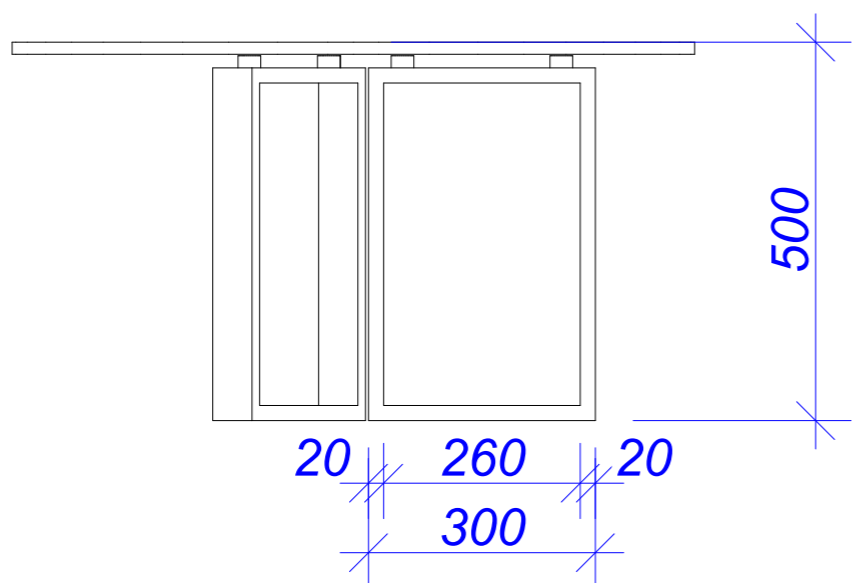

1. 1:10

Вид 01 1:10

3D-01 1:150

Заказчик	"Дарстрой"	19.01.2017	Стол переговорный.		
Дизайнер	Лиханов А.А.				
Техник					
3D-графика	Лиханов А.А.		Лист	Листов	Масштаб
Рук. студии	Мурый Д.		44	45	1:10, 1:150
			СТУДИЯ АВТОРСКОГО ДИЗАЙНА "BONTON"		