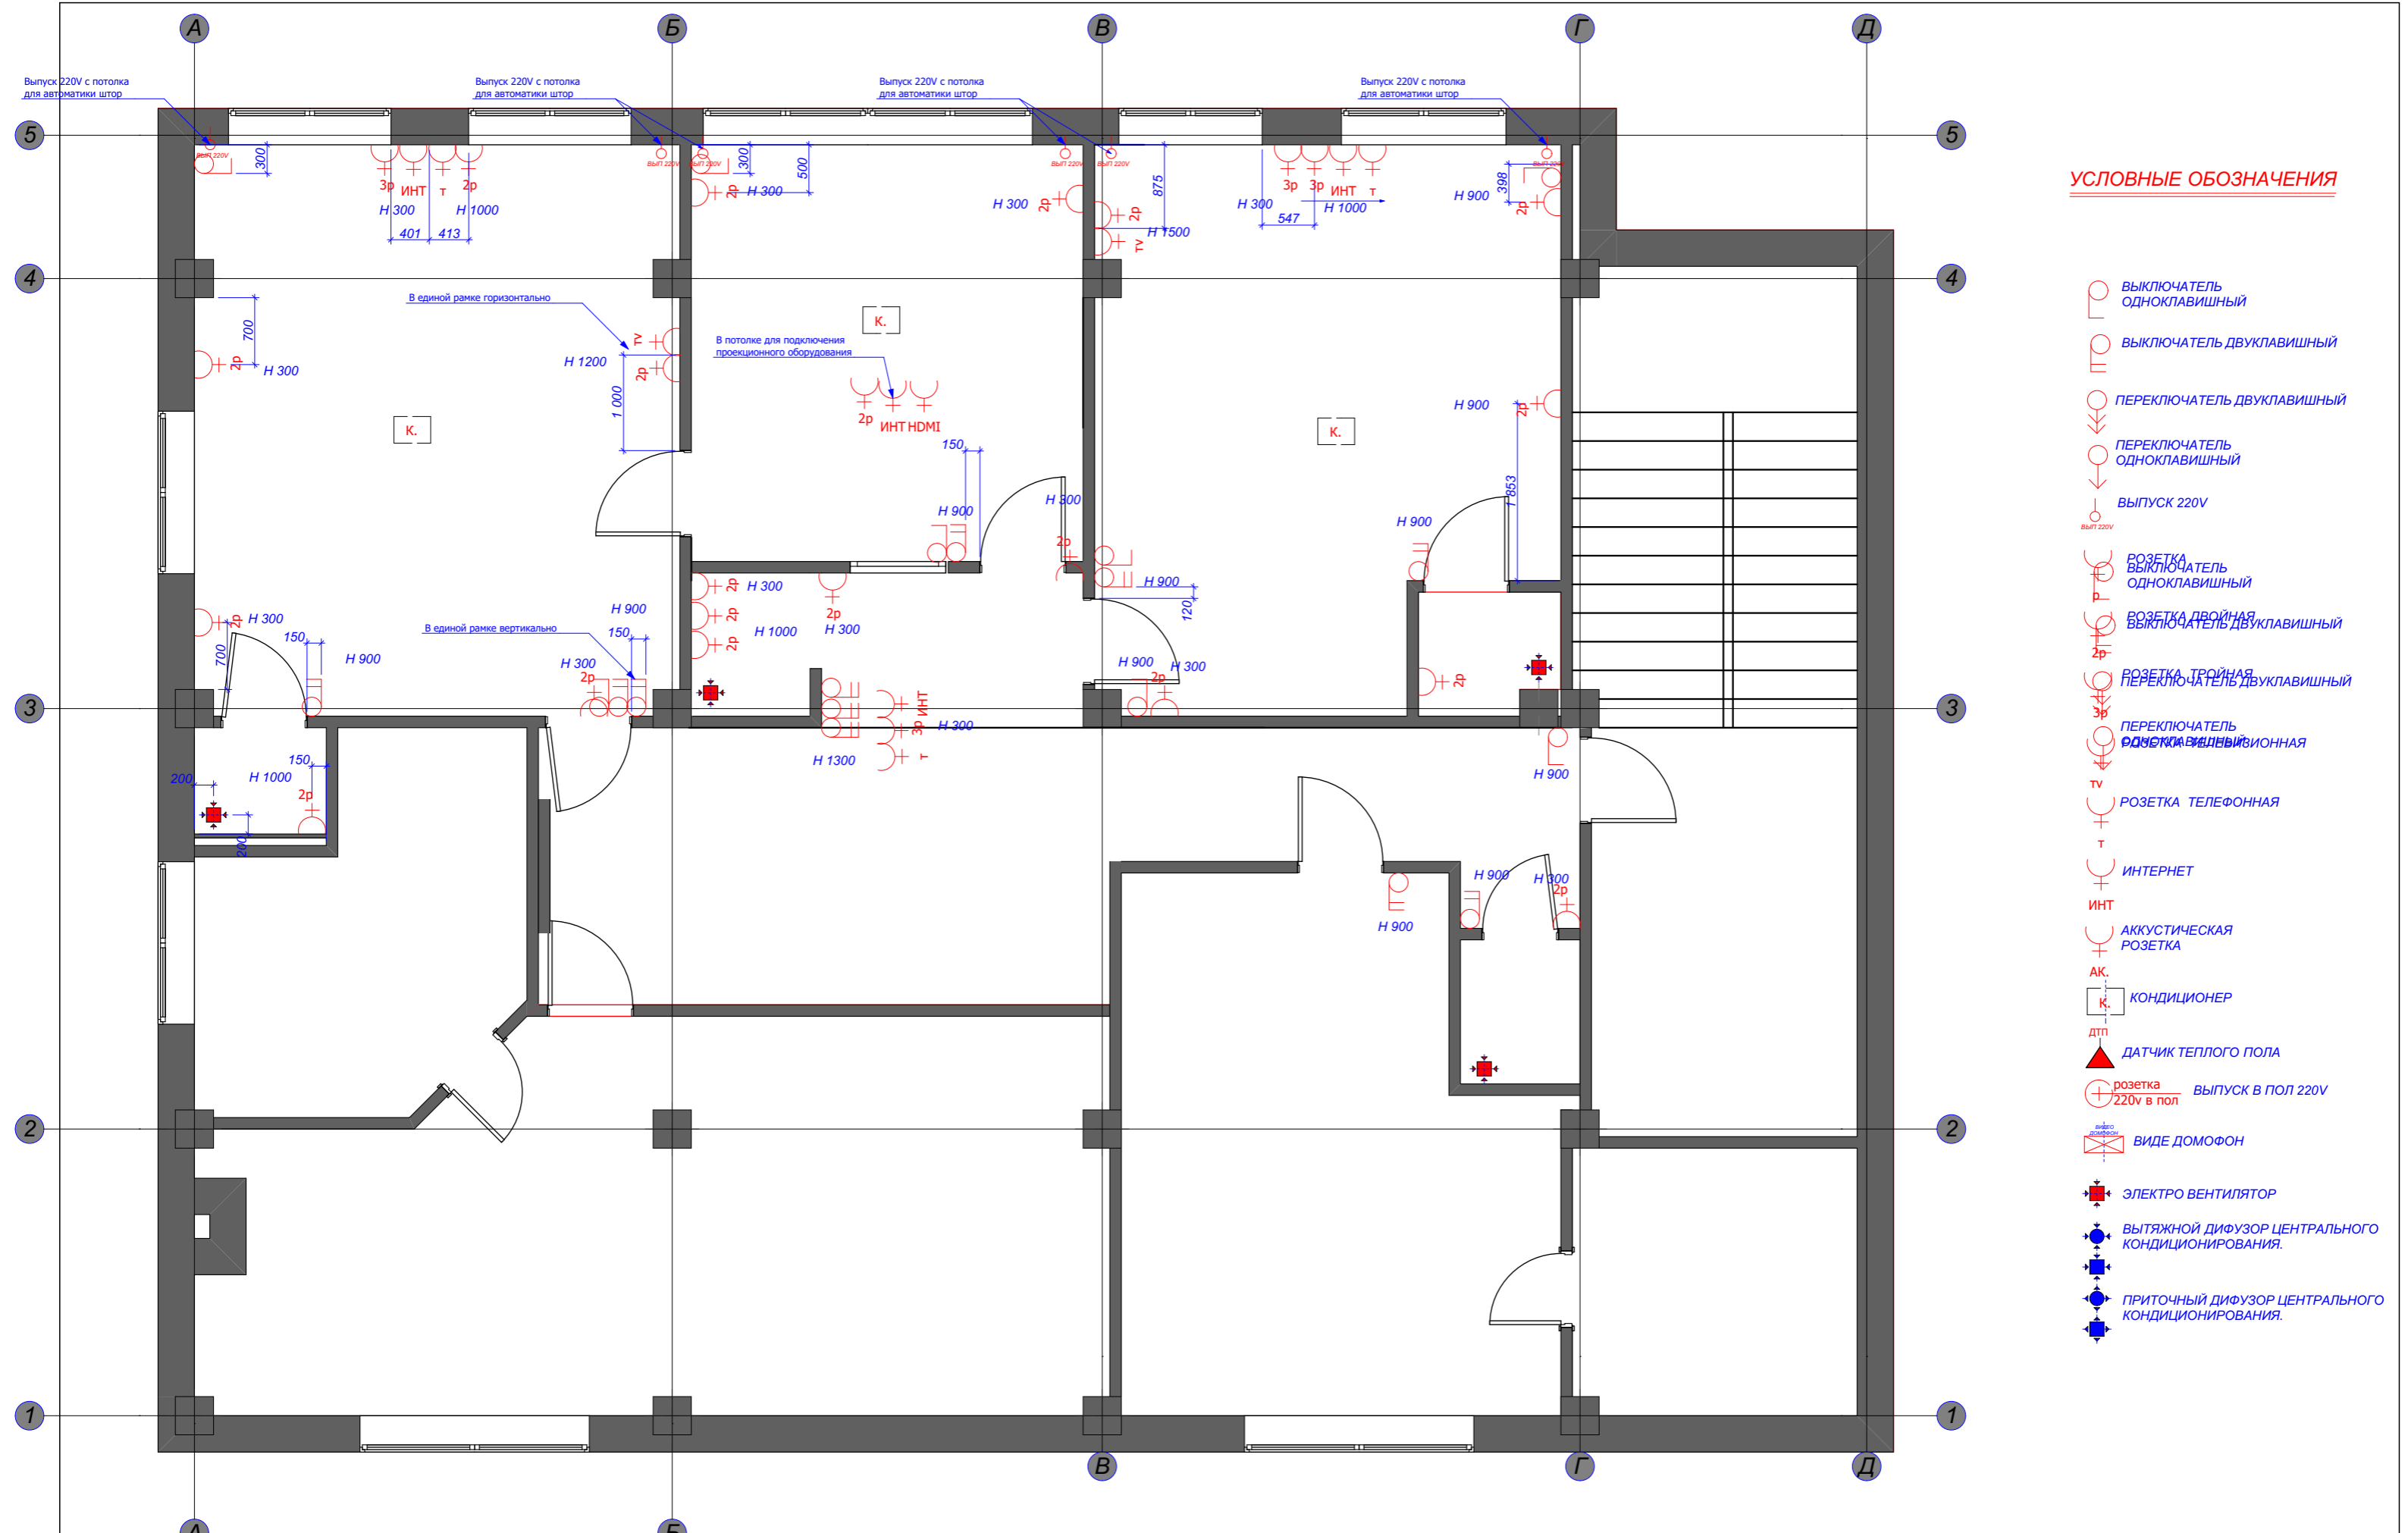

УСЛОВНЫЕ ОБОЗНАЧЕНИЯ

- ВЫКЛЮЧАТЕЛЬ ОДНОКЛАВИШНЫЙ
- ВЫКЛЮЧАТЕЛЬ ДВУКЛАВИШНЫЙ
- ПЕРЕКЛЮЧАТЕЛЬ ДВУКЛАВИШНЫЙ
- ПЕРЕКЛЮЧАТЕЛЬ ОДНОКЛАВИШНЫЙ
- ВЫПУСК 220V
- РОЗЕТКА ВЫКЛЮЧАТЕЛЬ ОДНОКЛАВИШНЫЙ
- РОЗЕТКА ДВОЙНАЯ ВЫКЛЮЧАТЕЛЬ ДВУКЛАВИШНЫЙ
- РОЗЕТКА ТРОЙНАЯ ПЕРЕКЛЮЧАТЕЛЬ ДВУКЛАВИШНЫЙ
- ПЕРЕКЛЮЧАТЕЛЬ ДВУКЛАВИШНЫЙ
- ПЕРЕКЛЮЧАТЕЛЬ ДВУКЛАВИШНЫЙ
- РОЗЕТКА ТЕЛЕФОННАЯ
- ИНТЕРНЕТ
- АККУСТИЧЕСКАЯ РОЗЕТКА
- АК.
- КОНДИЦИОНЕР
- ДАТЧИК ТЕПЛОГО ПОЛА
- розетка 220v в пол ВЫПУСК В ПОЛ 220V
- ВИДЕО ДОМОФОН
- ЭЛЕКТРО ВЕНТИЛЯТОР
- ВЫТЯЖНОЙ ДИФУЗОР ЦЕНТРАЛЬНОГО КОНДИЦИОНИРОВАНИЯ.
- ПРИТОЧНЫЙ ДИФУЗОР ЦЕНТРАЛЬНОГО КОНДИЦИОНИРОВАНИЯ.

Заказчик	"Дарстрой"	19.01.2017	План размещения розеток и выключателей.		
Дизайнер	Лиханов А.А.				
Техник					
3D-графика	Лиханов А.А.		Лист	Листов	Масштаб
Рук. студии	Мурый Д.		42	45	1:60
			Офис компании "Дарстрой"		
			СТУДИЯ АВТОРСКОГО ДИЗАЙНА "BONTON"