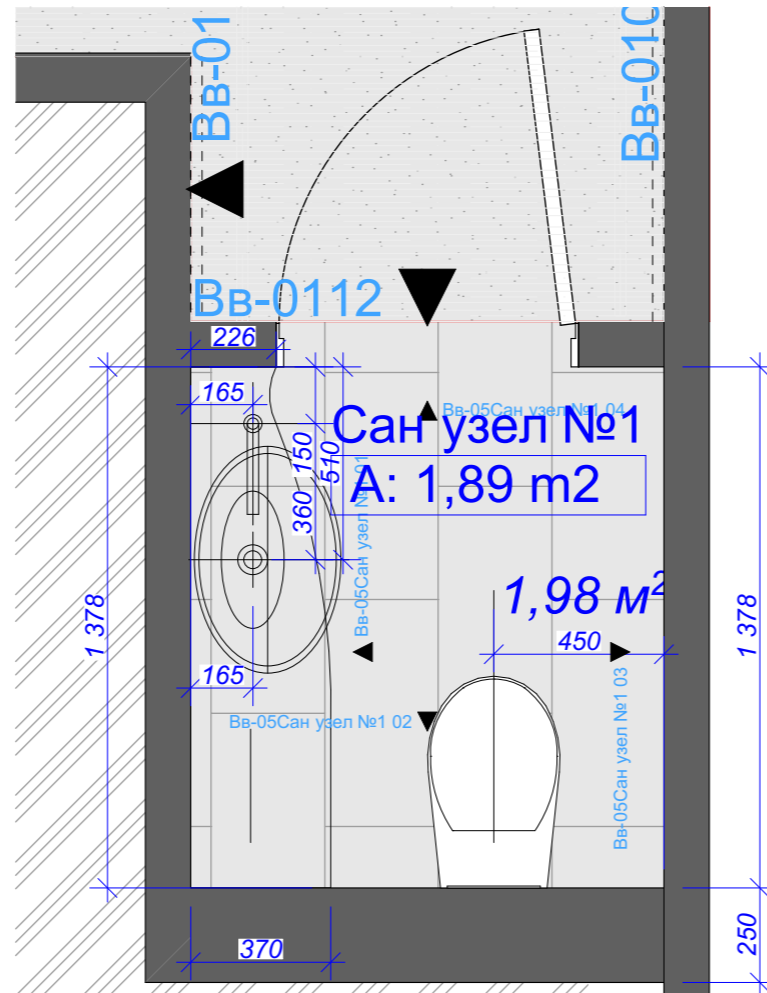

Смеситель GROHE, Concetto  
Монтаж на столешницу

Сифон для раковины Geberit

Раковина Vitra Geo 60 см.

Заказчик	"Дарстрой"	19.01.2017	Развёртка сан.узла№1.		
Дизайнер	Лиханов А.А.				
Техник			Лист	Листов	Масштаб
3D-графика	Лиханов А.А.		38	45	1:30, 1:20
Рук. студии	Муры́й Д.		СТУДИЯ АВТОРСКОГО ДИЗАЙНА "BONTON"		