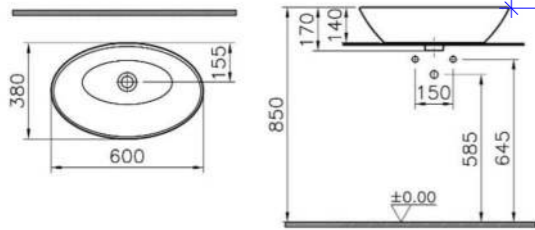

Смеситель GROHE, Concetto  
Монтаж на столешницу

Сифон для раковины Geberit

Раковина Vitra Geo 60 см.

Заказчик	"Дарстрой"	19.01.2017	Развёртка сан.узла№1.		
Дизайнер	Лиханов А.А.				
Техник			Лист	Листов	Масштаб
3D-графика	Лиханов А.А.		38	45	1:30, 1:20
Рук. студии	Муры́й Д.		СТУДИЯ АВТОРСКОГО ДИЗАЙНА "BONTON"		