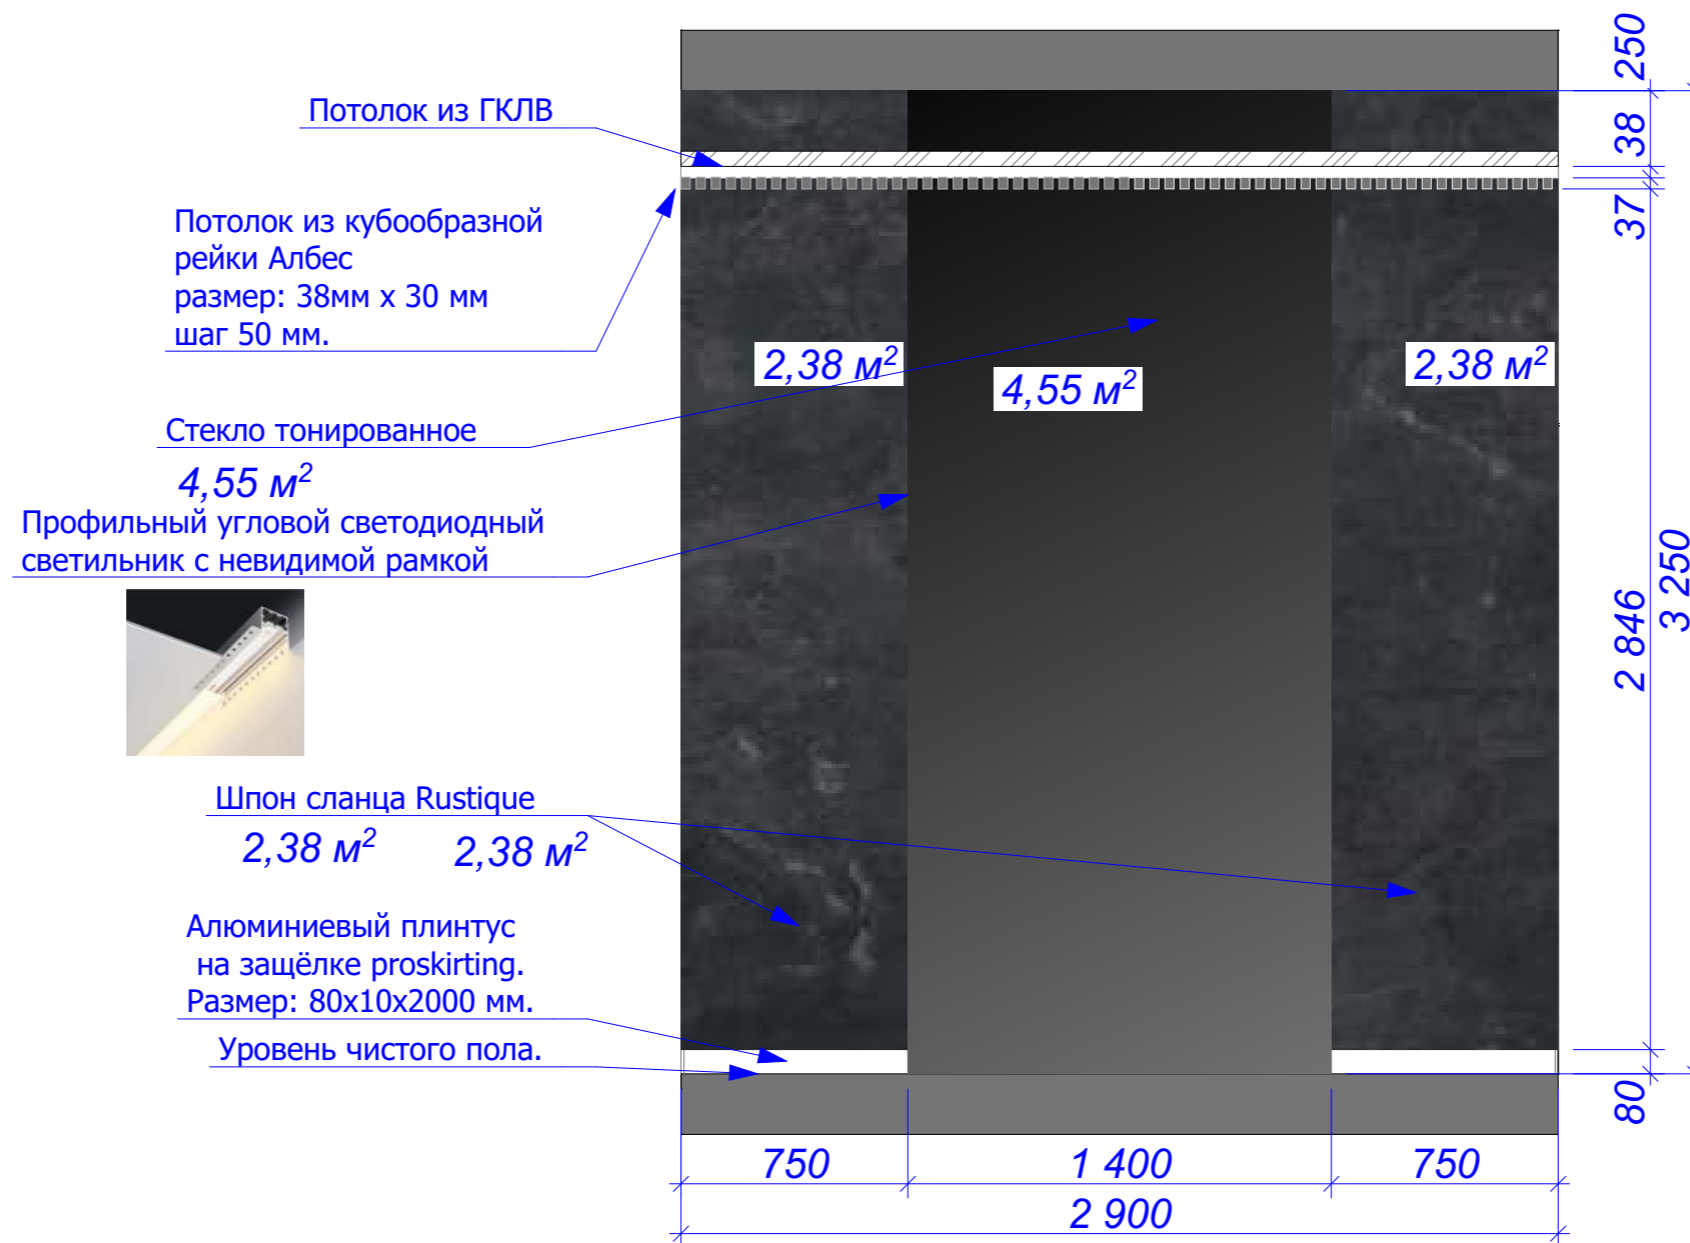

Вв-0107

1:25

Заказчик	"Дарстрой"	19.01.2017	Развёртка стен холла 07		
Дизайнер	Лиханов А.А.				
Техник					
3D-графика	Лиханов А.А.		Офис компании "Дарстрой"	Лист 14	Листов 45
Рук. студии	Муры́й Д.			Масштаб 1:25	
			СТУДИЯ АВТОРСКОГО ДИЗАЙНА "BONTON"