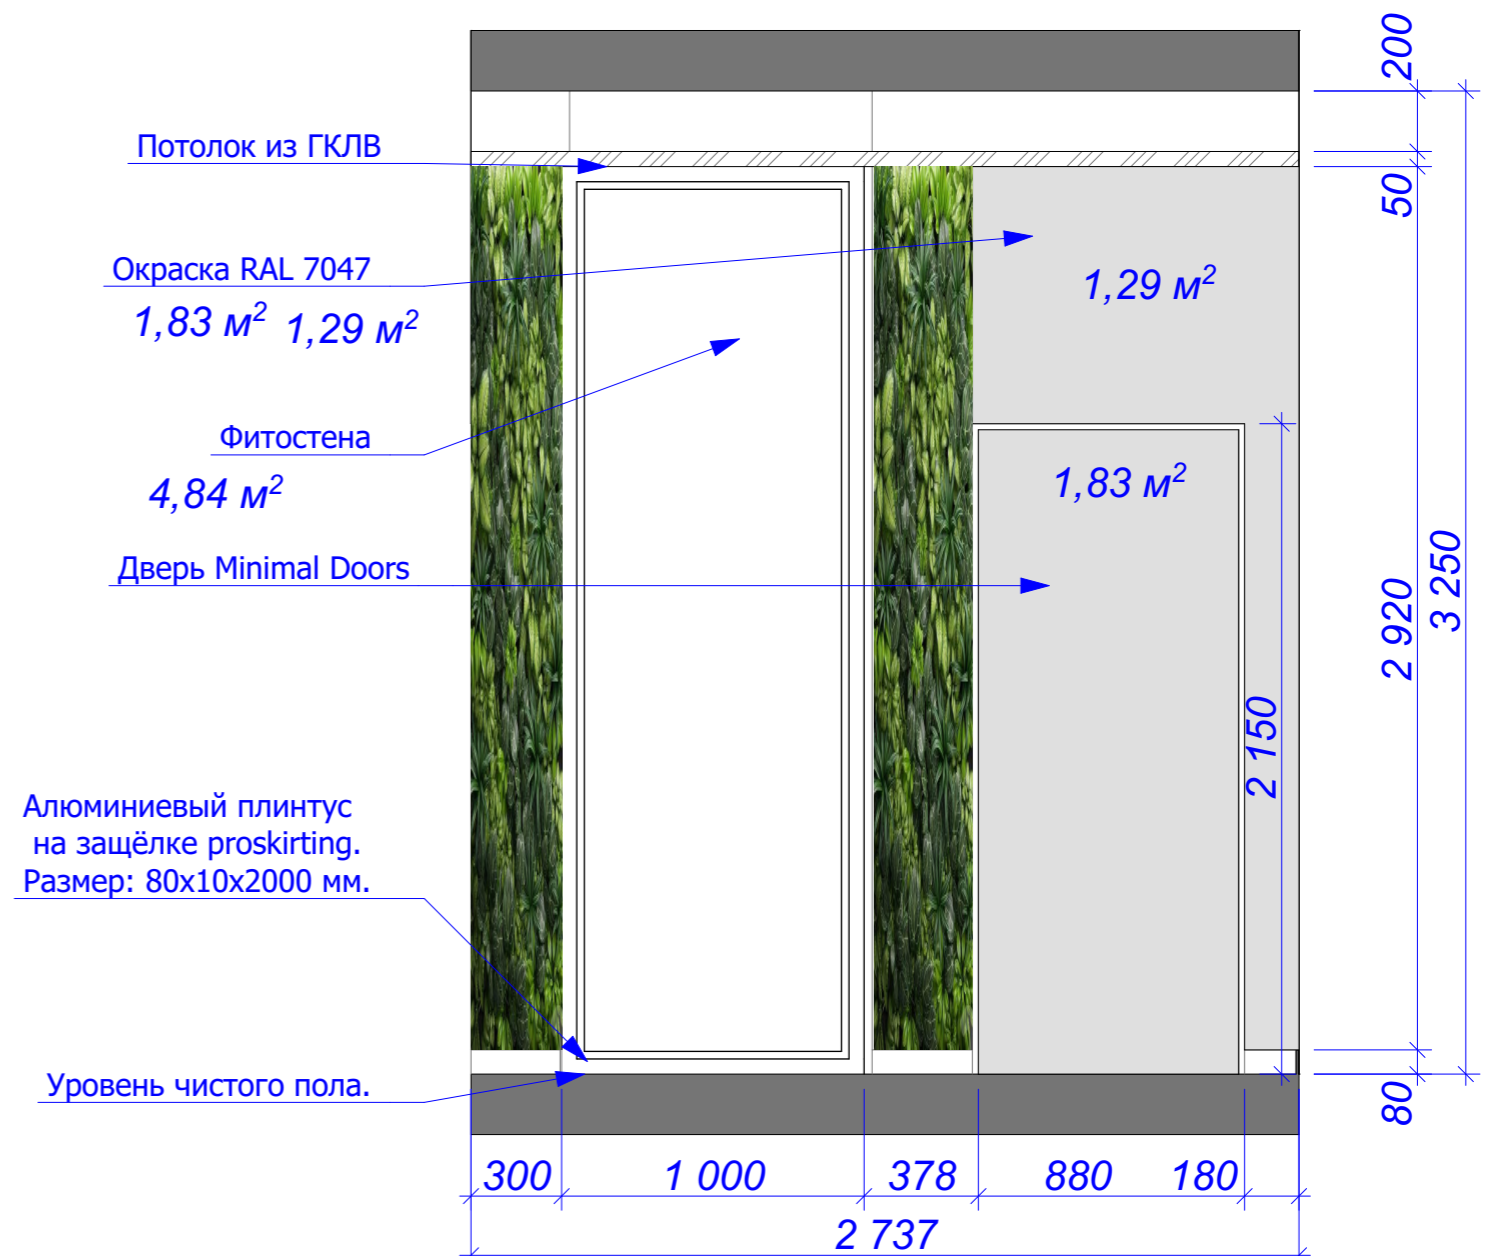

Вв-0104

1:25

Заказчик	"Дарстрой"	19.01.2017	Развёртка стен холла 03 и 04		
Дизайнер	Лиханов А.А.				
Техник			Лист	Листов	Масштаб
3D-графика	Лиханов А.А.		12	45	1:25
Рук. студии	Муры́й Д.		СТУДИЯ АВТОРСКОГО ДИЗАЙНА "BONTON"