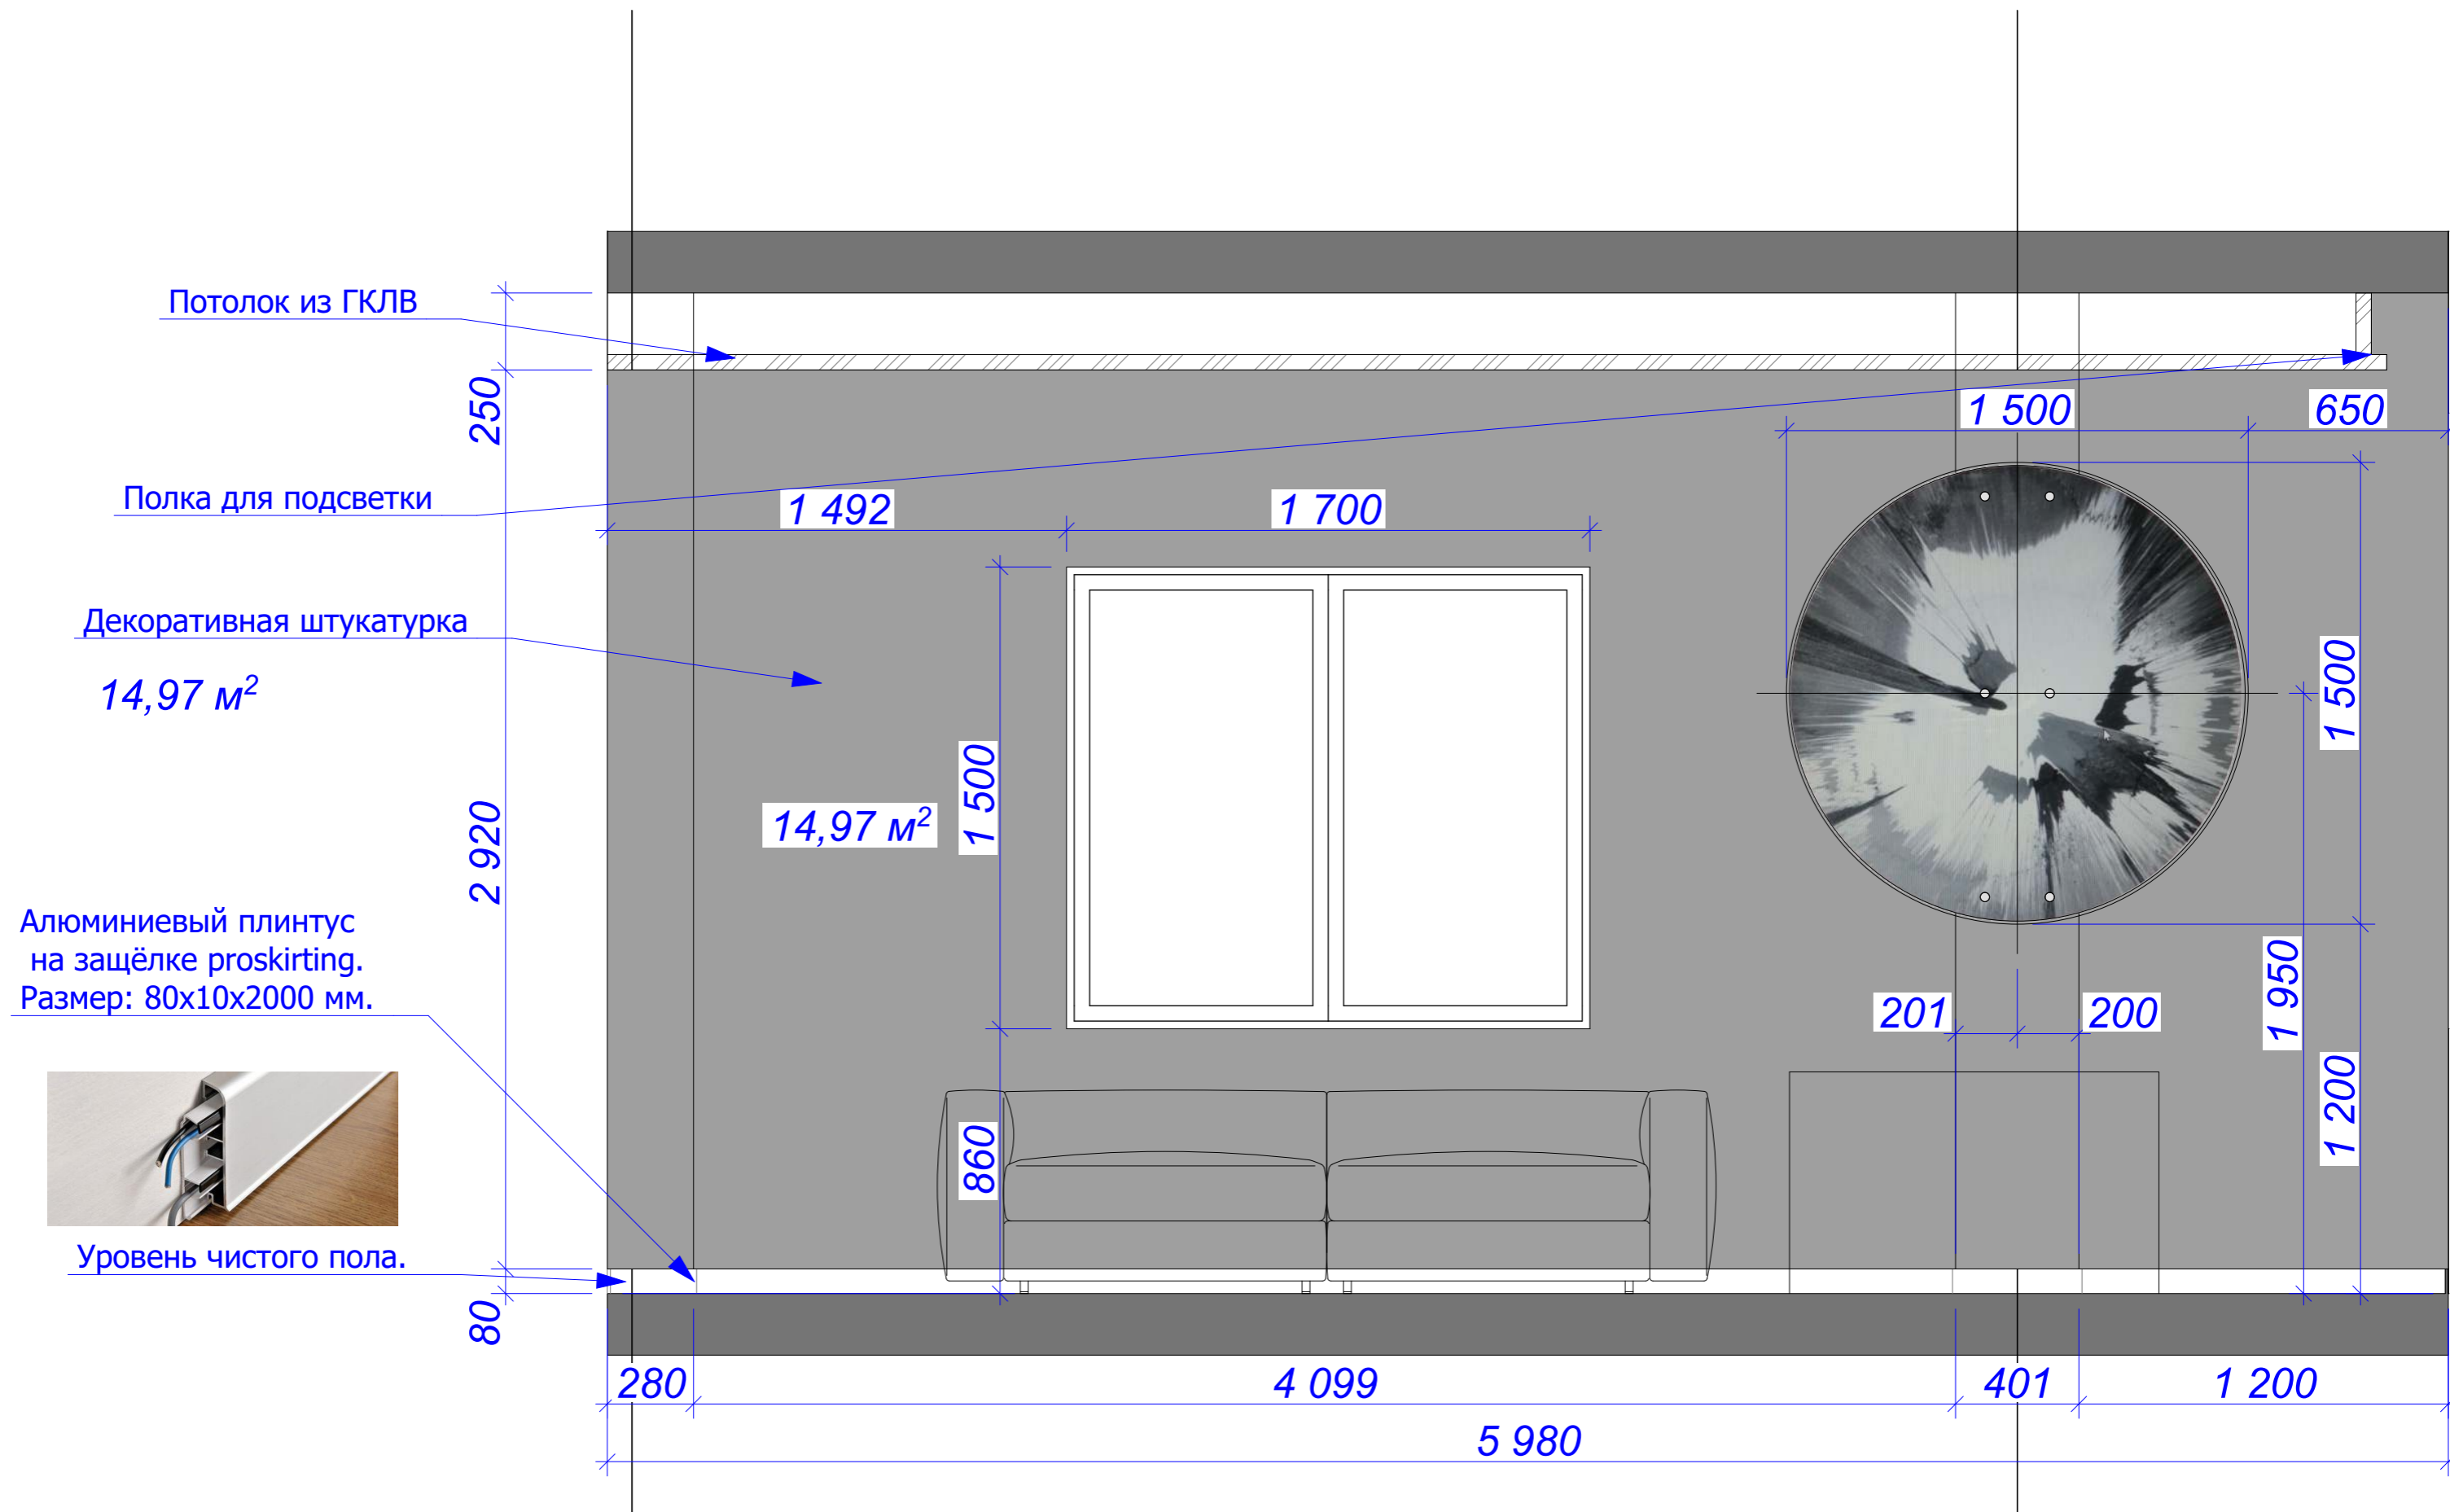

Заказчик	"Дарстрой"	19.01.2017	Развёртка стен кабинета руководителя №1 04		
Дизайнер	Лиханов А.А.		Лист	Листов	Масштаб
Техник			25	45	1:20
3D-графика	Лиханов А.А.		Офис компании "Дарстрой"		
Рук. студии	Мурый Д.		СТУДИЯ АВТОРСКОГО ДИЗАЙНА "BONTON"