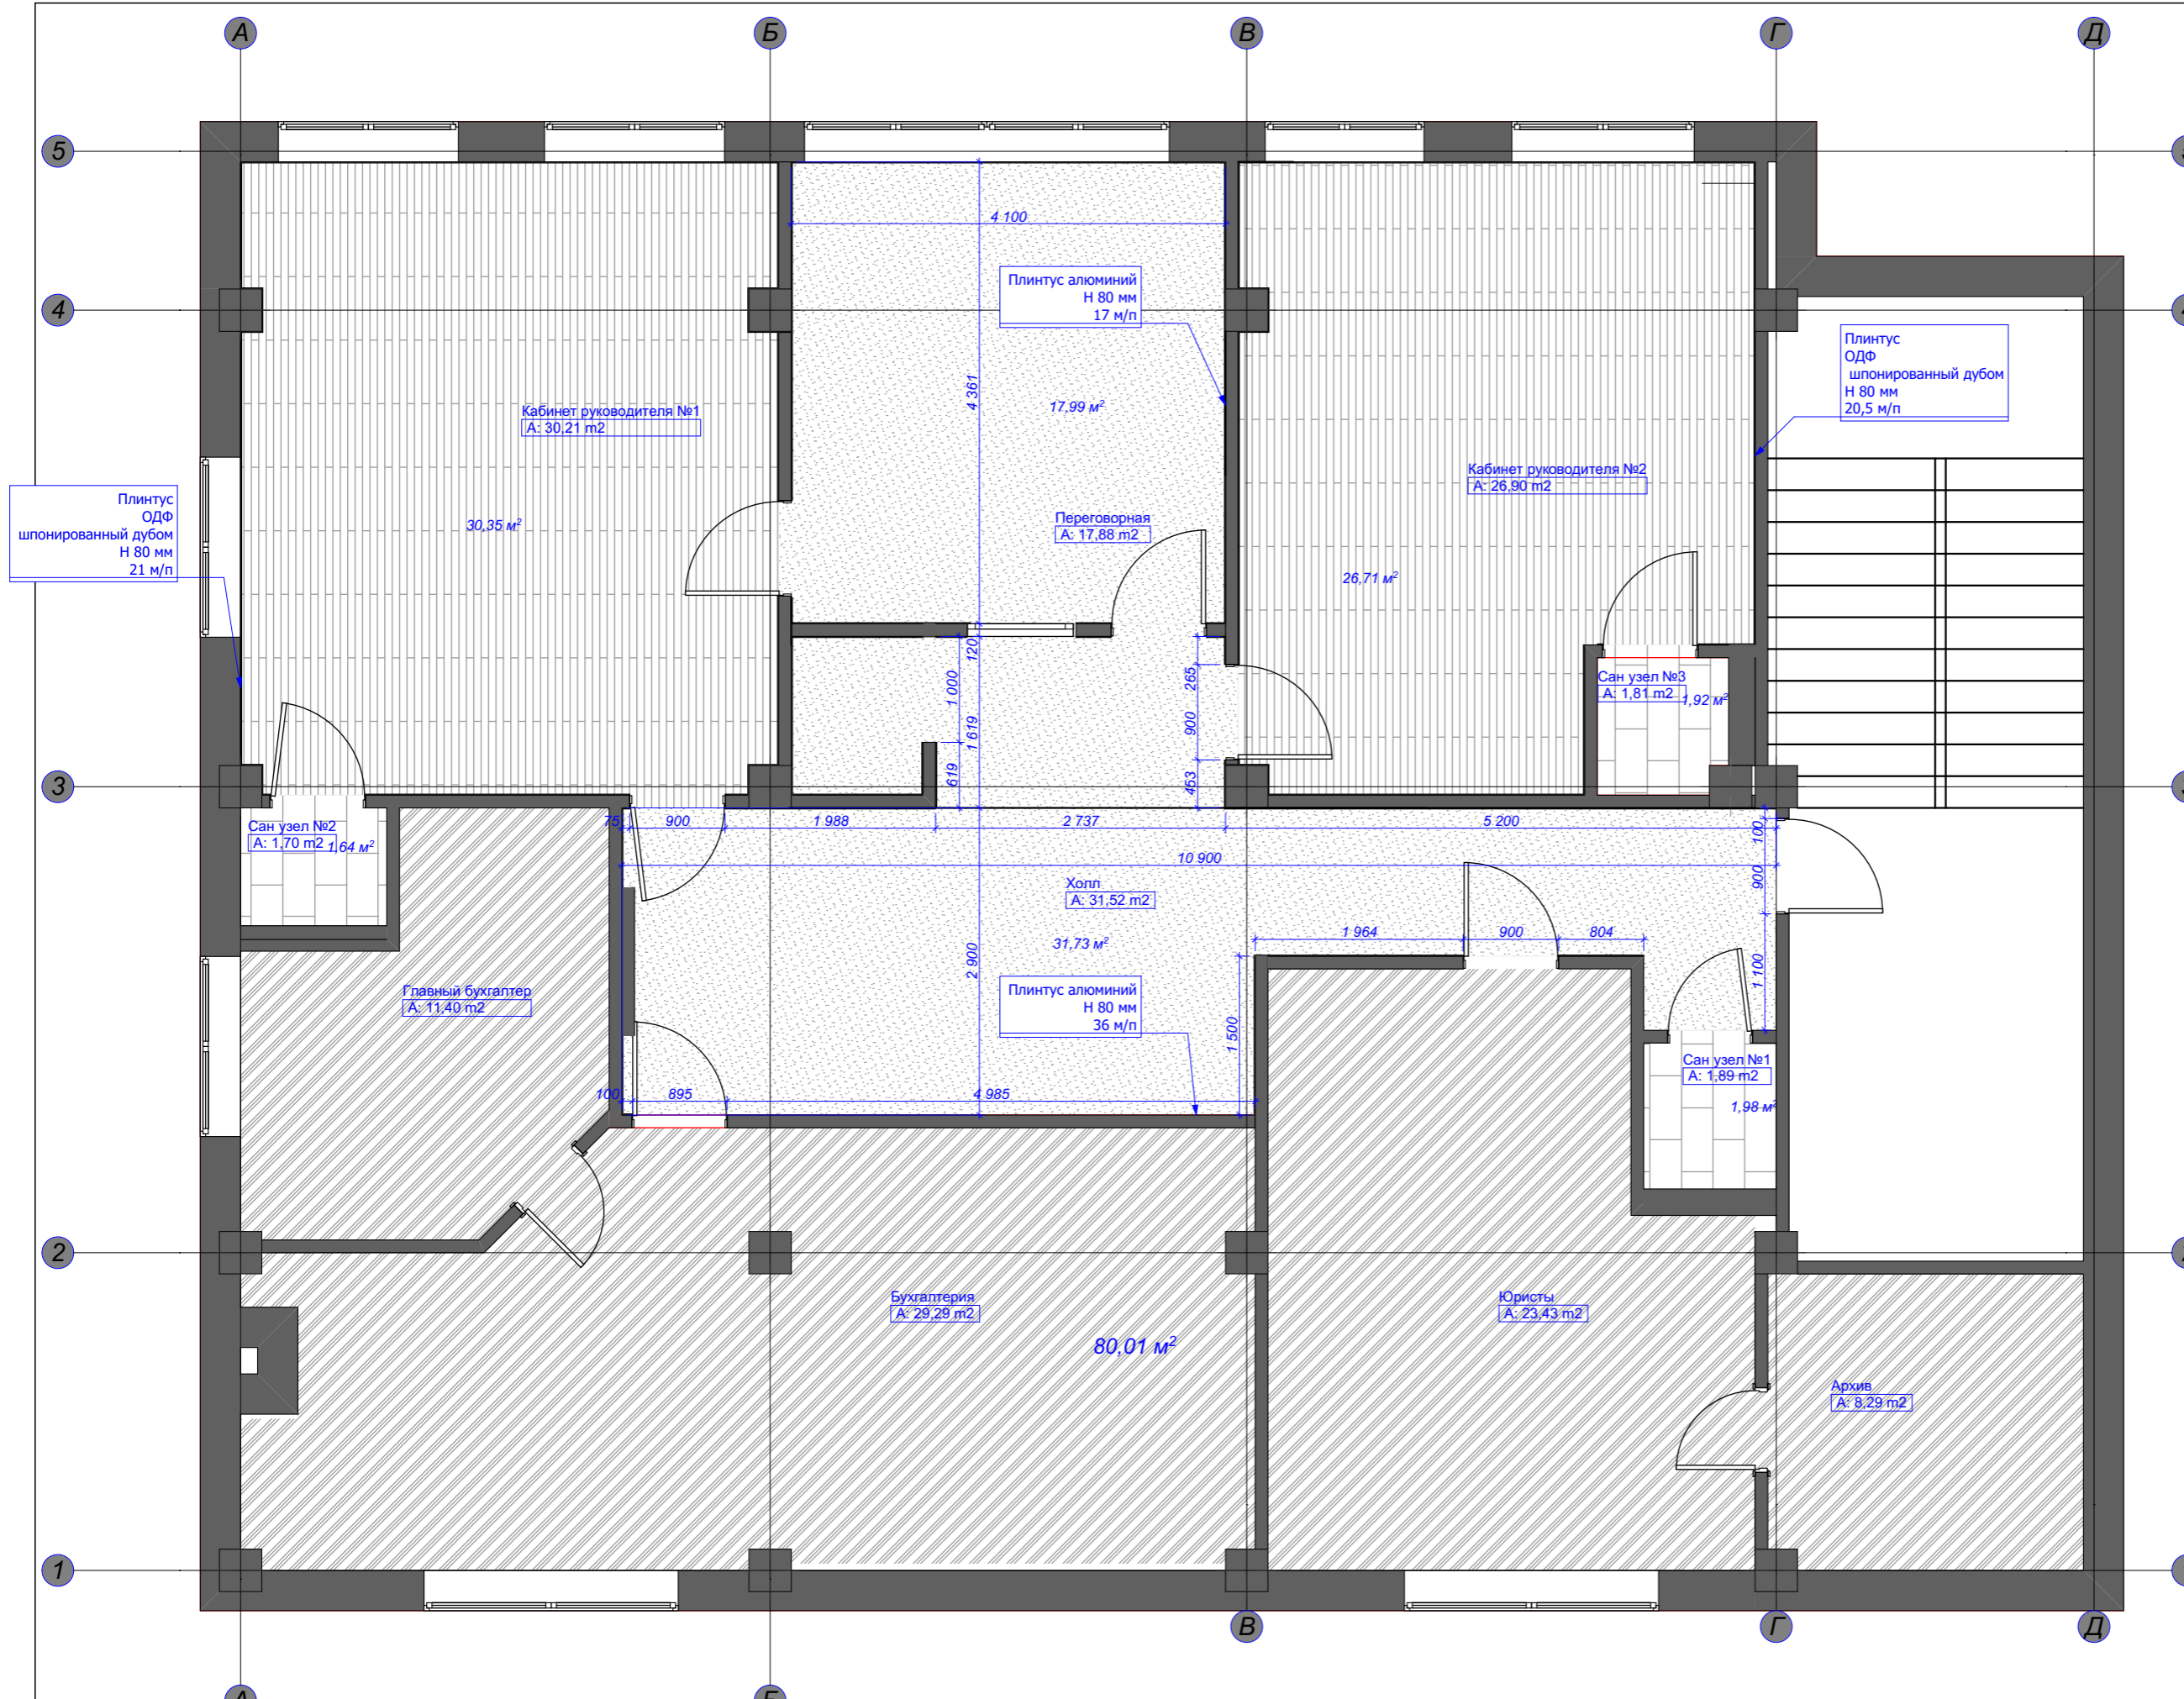

УСЛОВНЫЕ ОБОЗНАЧЕНИЯ:

Заказчик	"Дарстрой"	19.01.2017	План полов.		
Дизайнер	Лиханов А.А.				
Техник			Офис компании "Дарстрой"	Лист	Листов
3D-графика	Лиханов А.А.			07	45
Рук. студии	Мурый Д.			Масштаб 1:60	
			СТУДИЯ АВТОРСКОГО ДИЗАЙНА "BONTON"