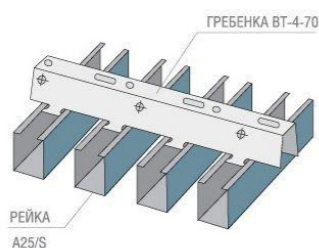

Потолок из кубообразной рейки Албес размер: 38мм x 30 мм шаг 50 мм.

Потолок из ГКЛВ

Шпонированная панель орех

12,54 м<sup>2</sup>

Озеленение в кадках установленных в нишах за диваном

Алюминиевый угловой профиль для монтажа светодиодной подсветки.