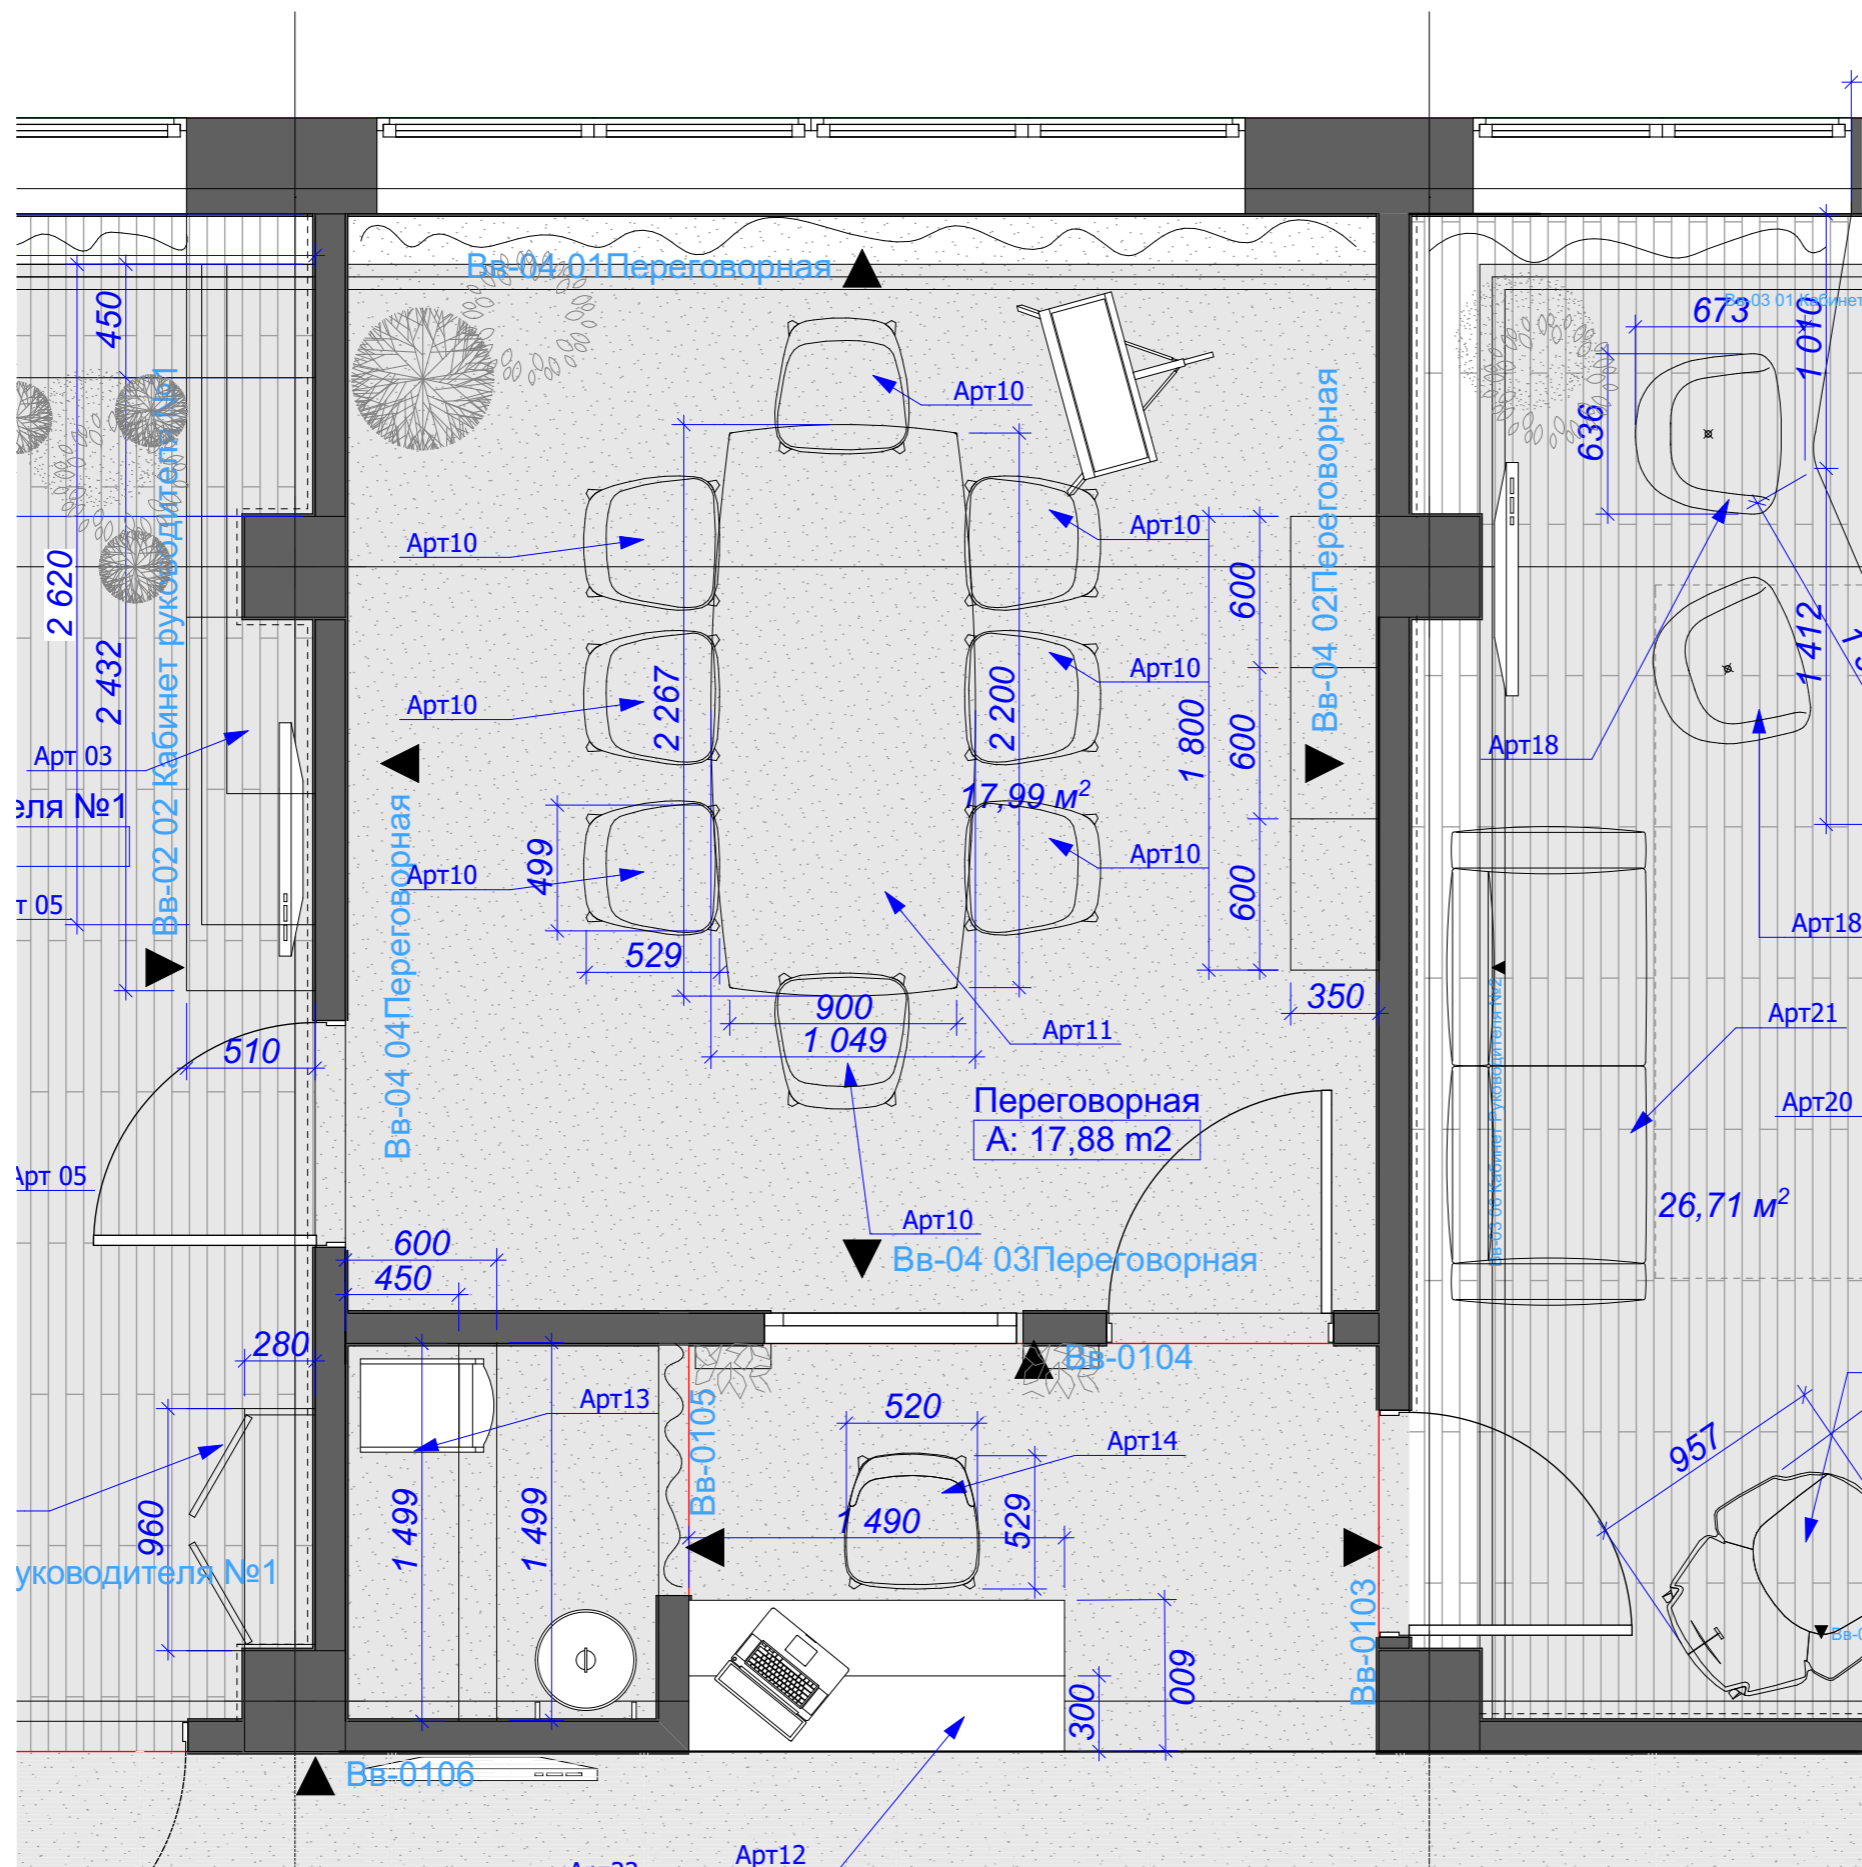

1.

1:30

Заказчик	"Дарстрой"	19.01.2017	Развёртка переговорной. План		
Дизайнер	Лиханов А.А.				
Техник			Лист	Листов	Масштаб
3D-графика	Лиханов А.А.		33	45	1:30
Рук. студии	Мурый Д.		СТУДИЯ АВТОРСКОГО ДИЗАЙНА "BONTON"