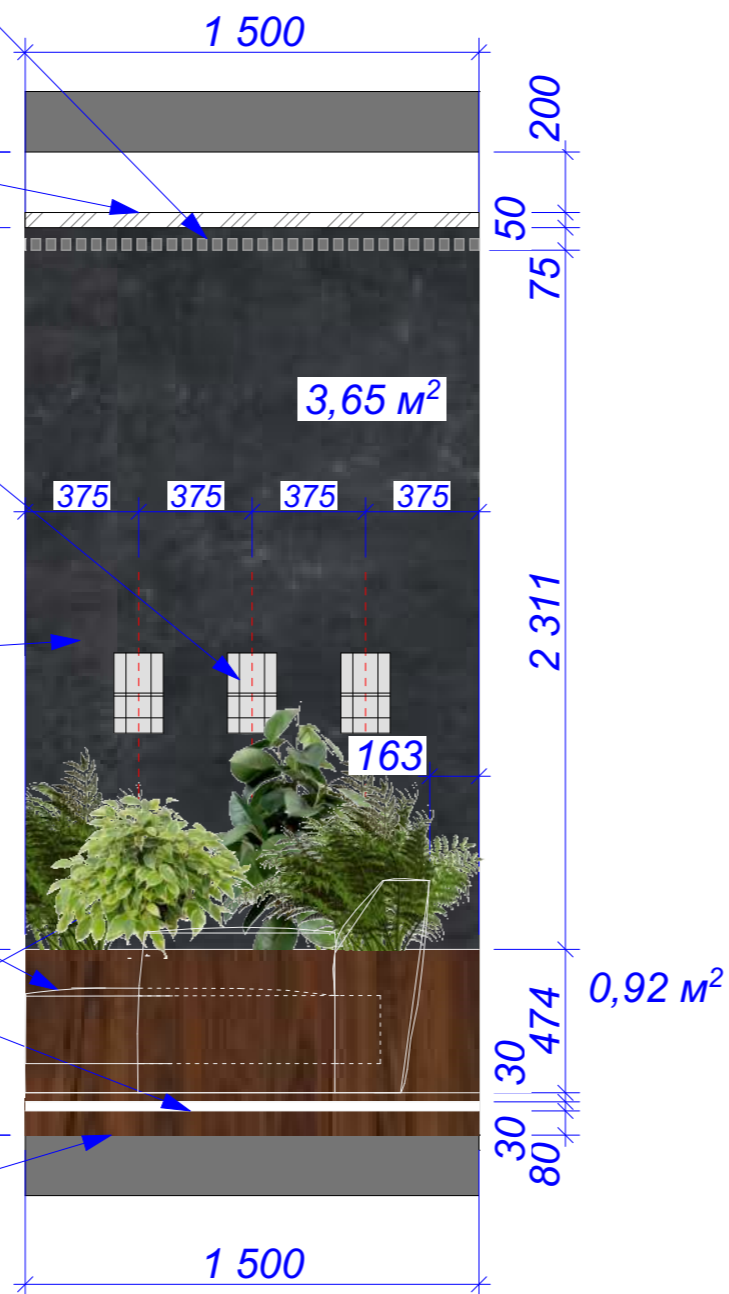

Потолок из кубообразной рейки Албес
размер: 38мм x 30 мм
шаг 50 мм.

Потолок из ГКЛВ

Светильник светодиодный.
Производитель: Centrsvet
Наименование: BOK 20

Шпон сланца AirSlate 3,65 м²

Шпонированная панель
орех

Алюминиевый угловой
профиль для монтажа
светодиодной подсветки.

Озеленение в кадках
установленных
в нишах за диваном

Уровень чистого пола.

Заказчик	"Дарстрой"	19.01.2017	Развёртка стен холла 09		
Дизайнер	Лиханов А.А.				
Техник					
3D-графика	Лиханов А.А.		Офис компании "Дарстрой"	Лист 16	Листов 45
Рук. студии	Мурый Д.			Масштаб 1:25	
			СТУДИЯ АВТОРСКОГО ДИЗАЙНА "BONTON"