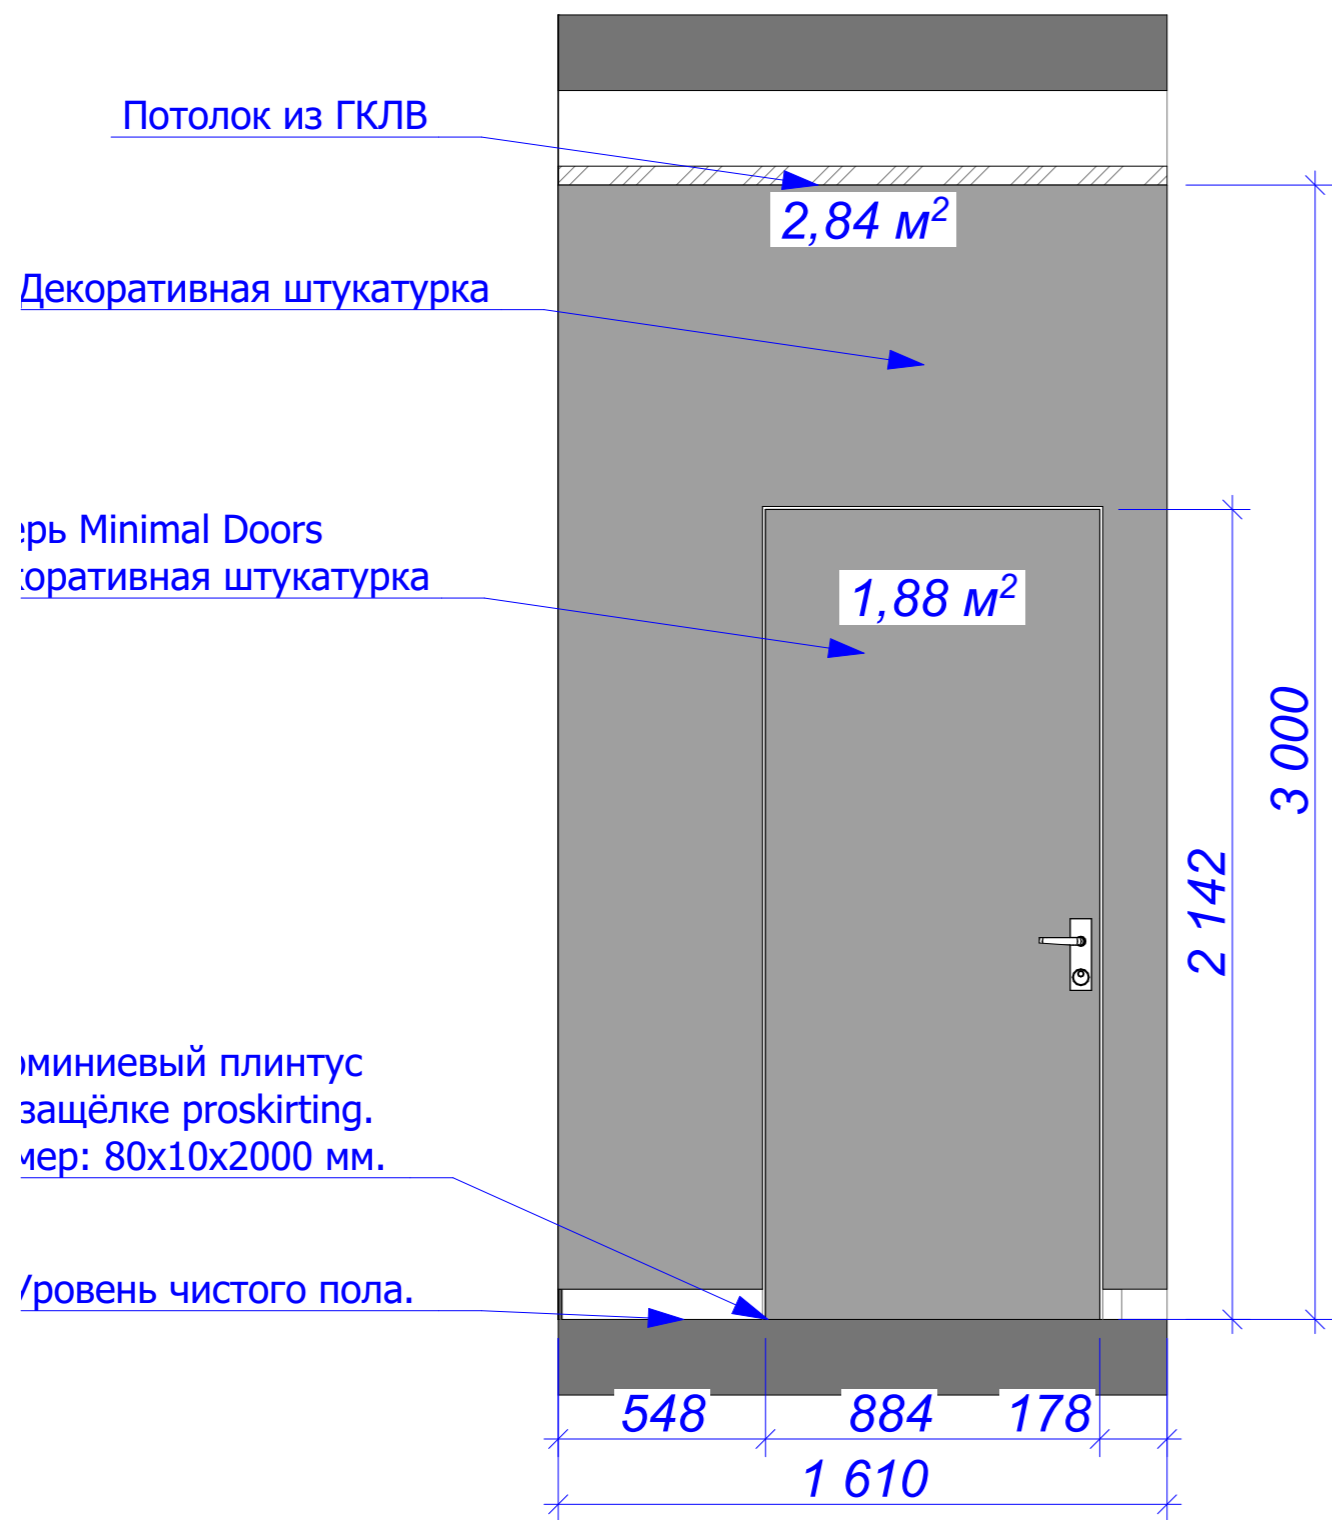

Заказчик	"Дарстрой"	19.01.2017	Развёртка стен кабинета руководителя №2 03 и 04		
Дизайнер	Лиханов А.А.				
Техник			Лист	Листов	Масштаб
3D-графика	Лиханов А.А.		30	45	1:20
Рук. студии	Мурый Д.		СТУДИЯ АВТОРСКОГО ДИЗАЙНА "BONTON"