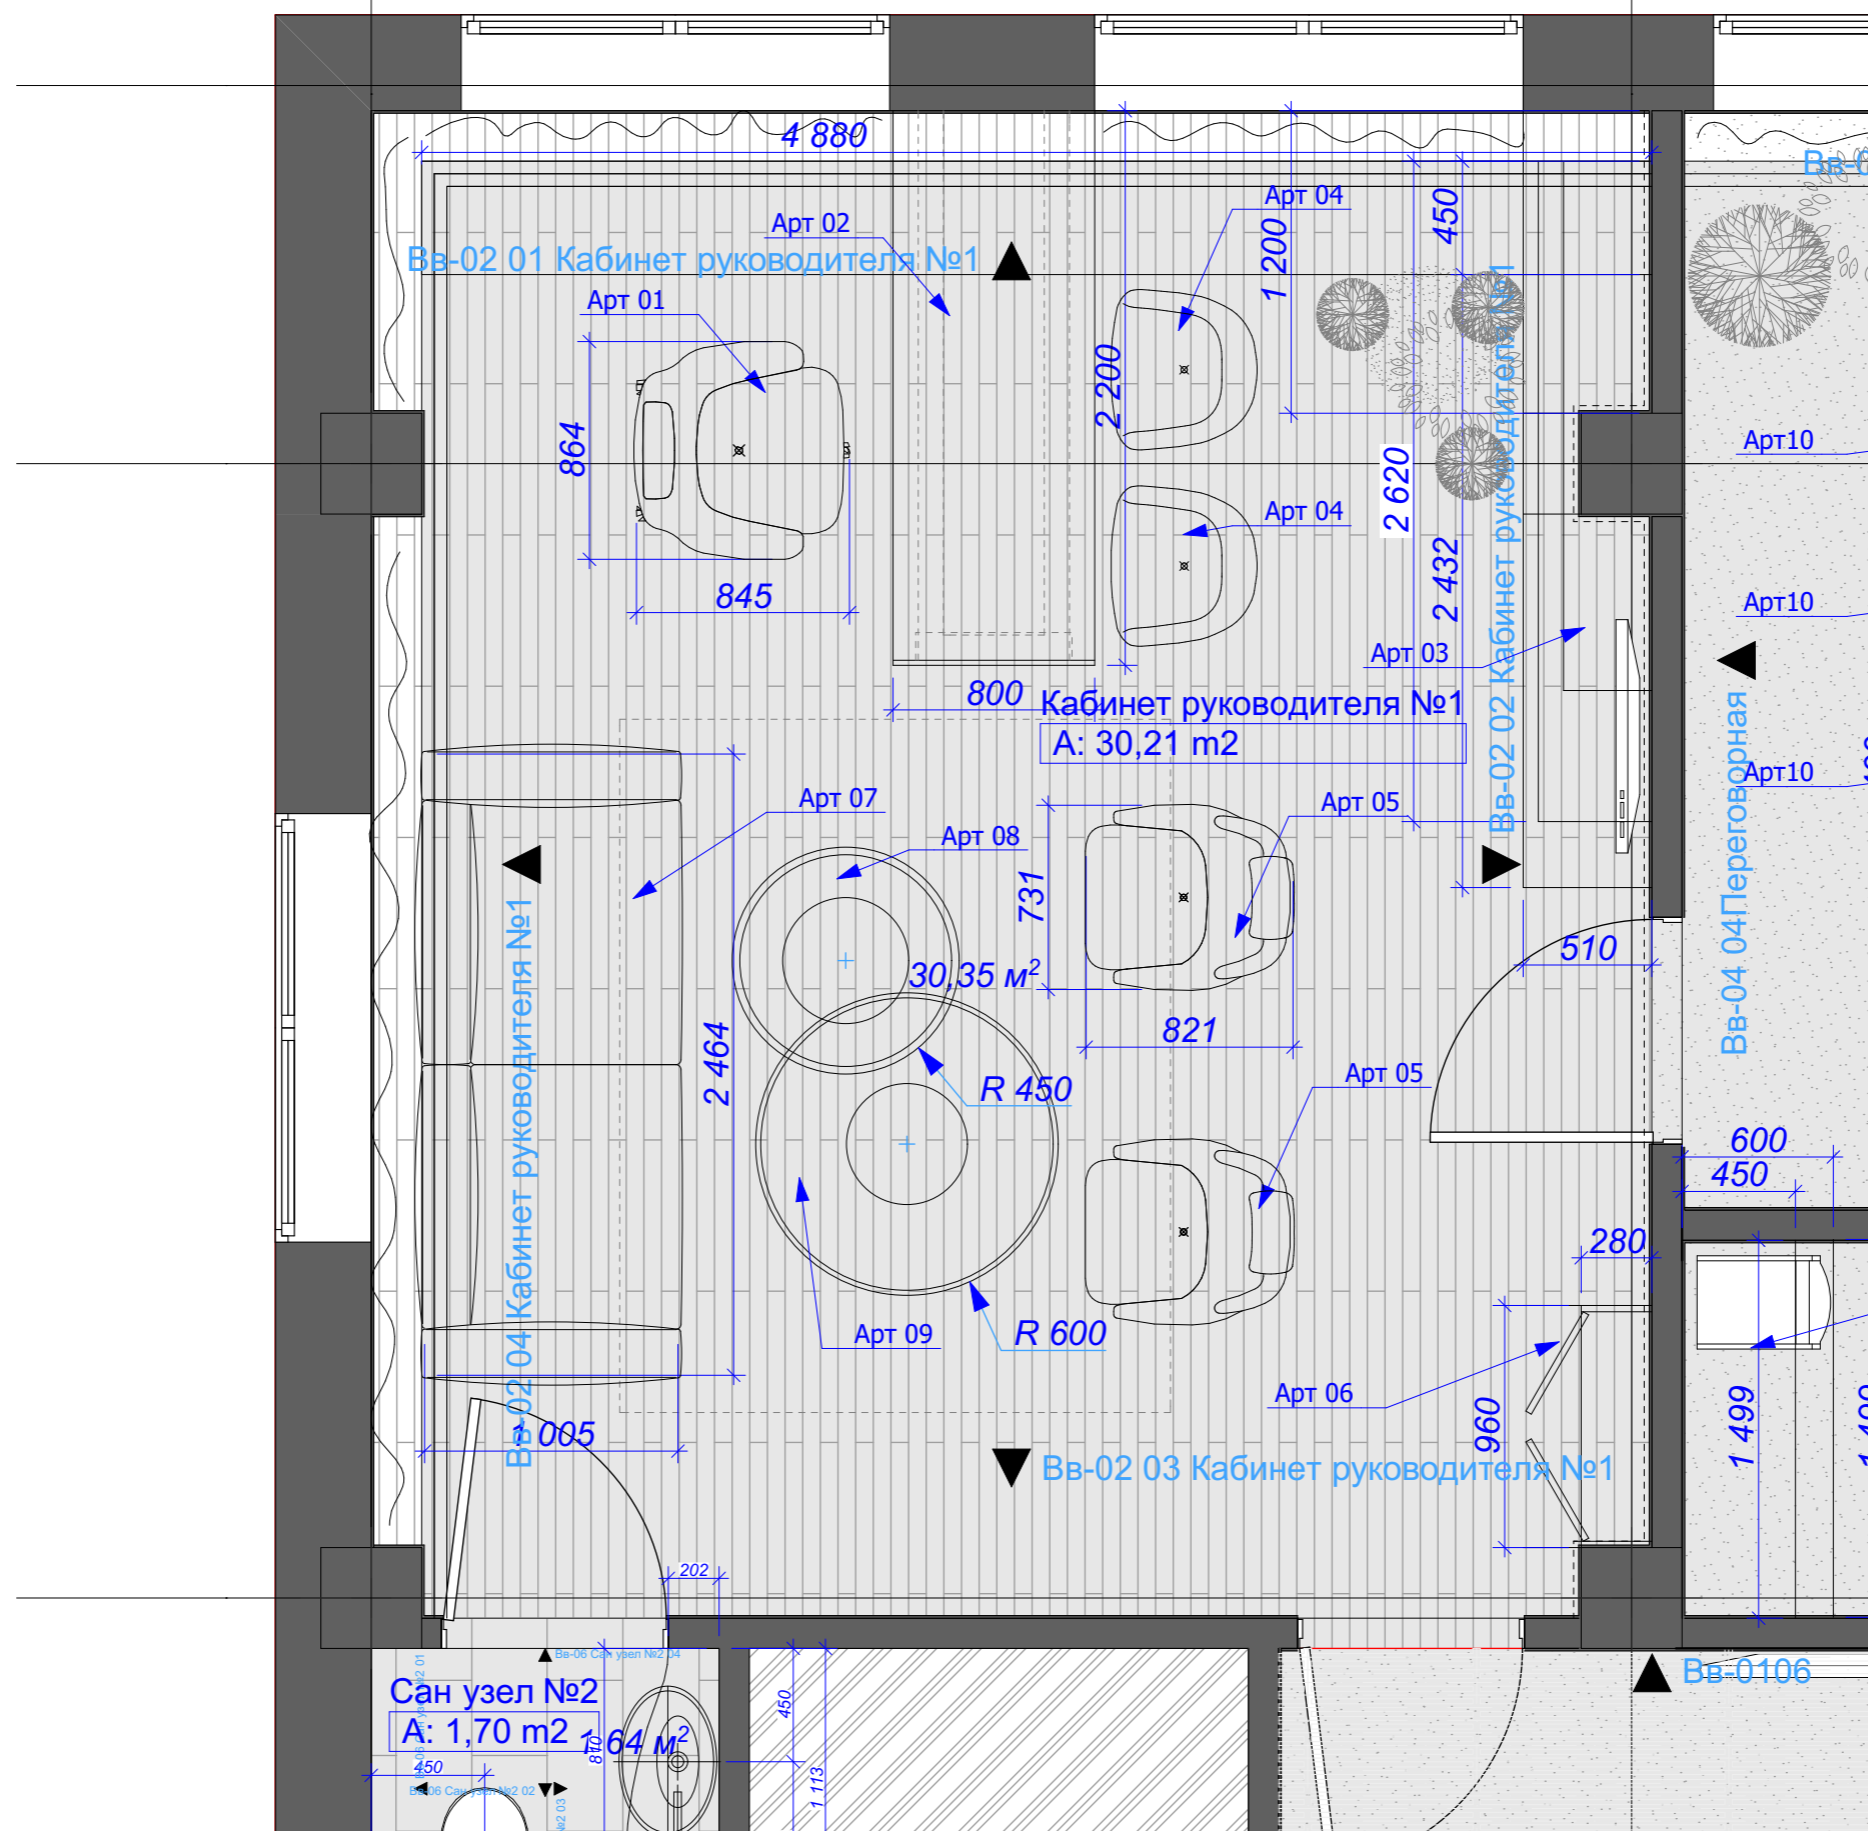

Заказчик	"Дарстрой"	19.01.2017	Развёртка стен кабинета руководителя №1. План.		
Дизайнер	Лиханов А.А.		Лист	Листов	Масштаб
Техник			21	45	1:30
3D-графика	Лиханов А.А.		Офис компании "Дарстрой"		
Рук. студии	Мурый Д.		СТУДИЯ АВТОРСКОГО ДИЗАЙНА "BONTON"		