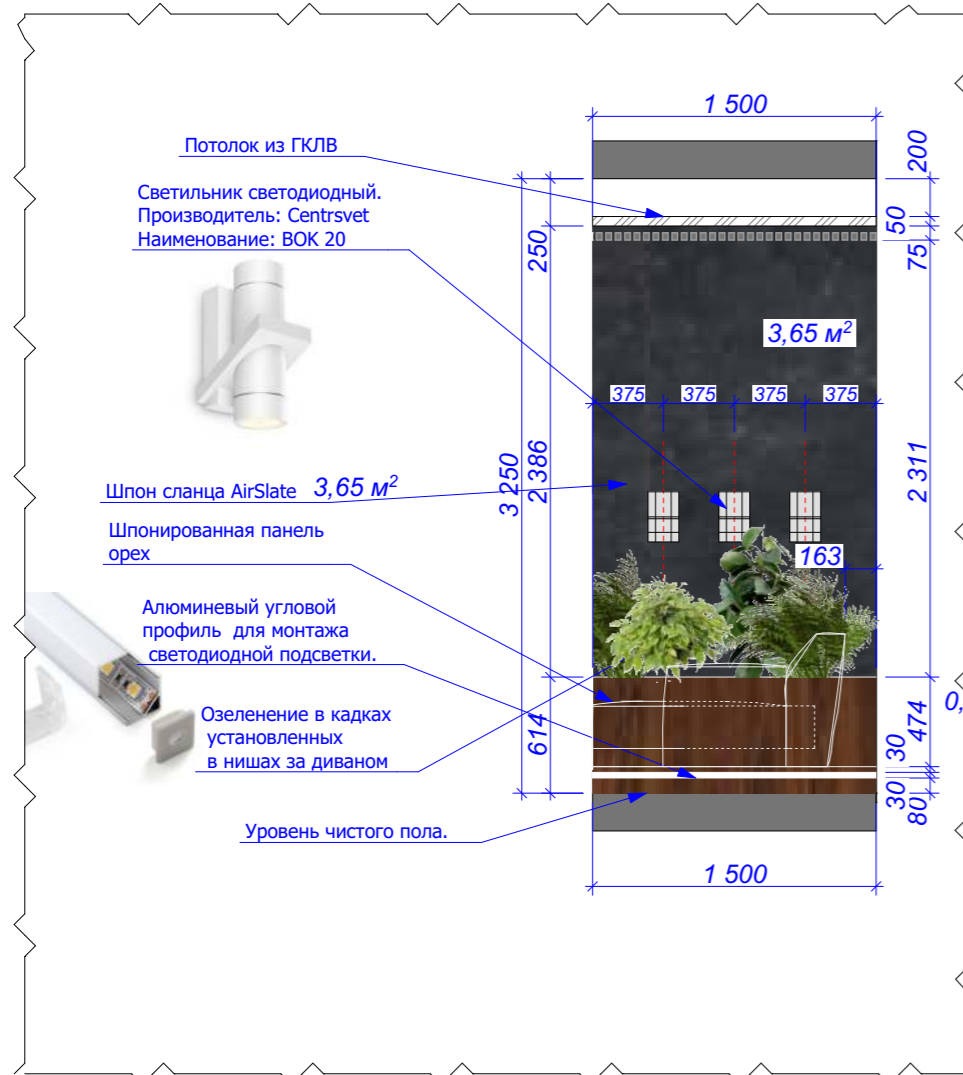

Уровень чистого пола.

Вв-0112

1:25

Заказчик	"Дарстрой"	19.01.2017	Развёртка стен холла 11 и 12		
Дизайнер	Лиханов А.А.				
Техник					
3D-графика	Лиханов А.А.		Офис компании "Дарстрой"	Лист 18	Листов 45
Рук. студии	Мурый Д.			Масштаб 1:25	
			СТУДИЯ АВТОРСКОГО ДИЗАЙНА "BONTON"		