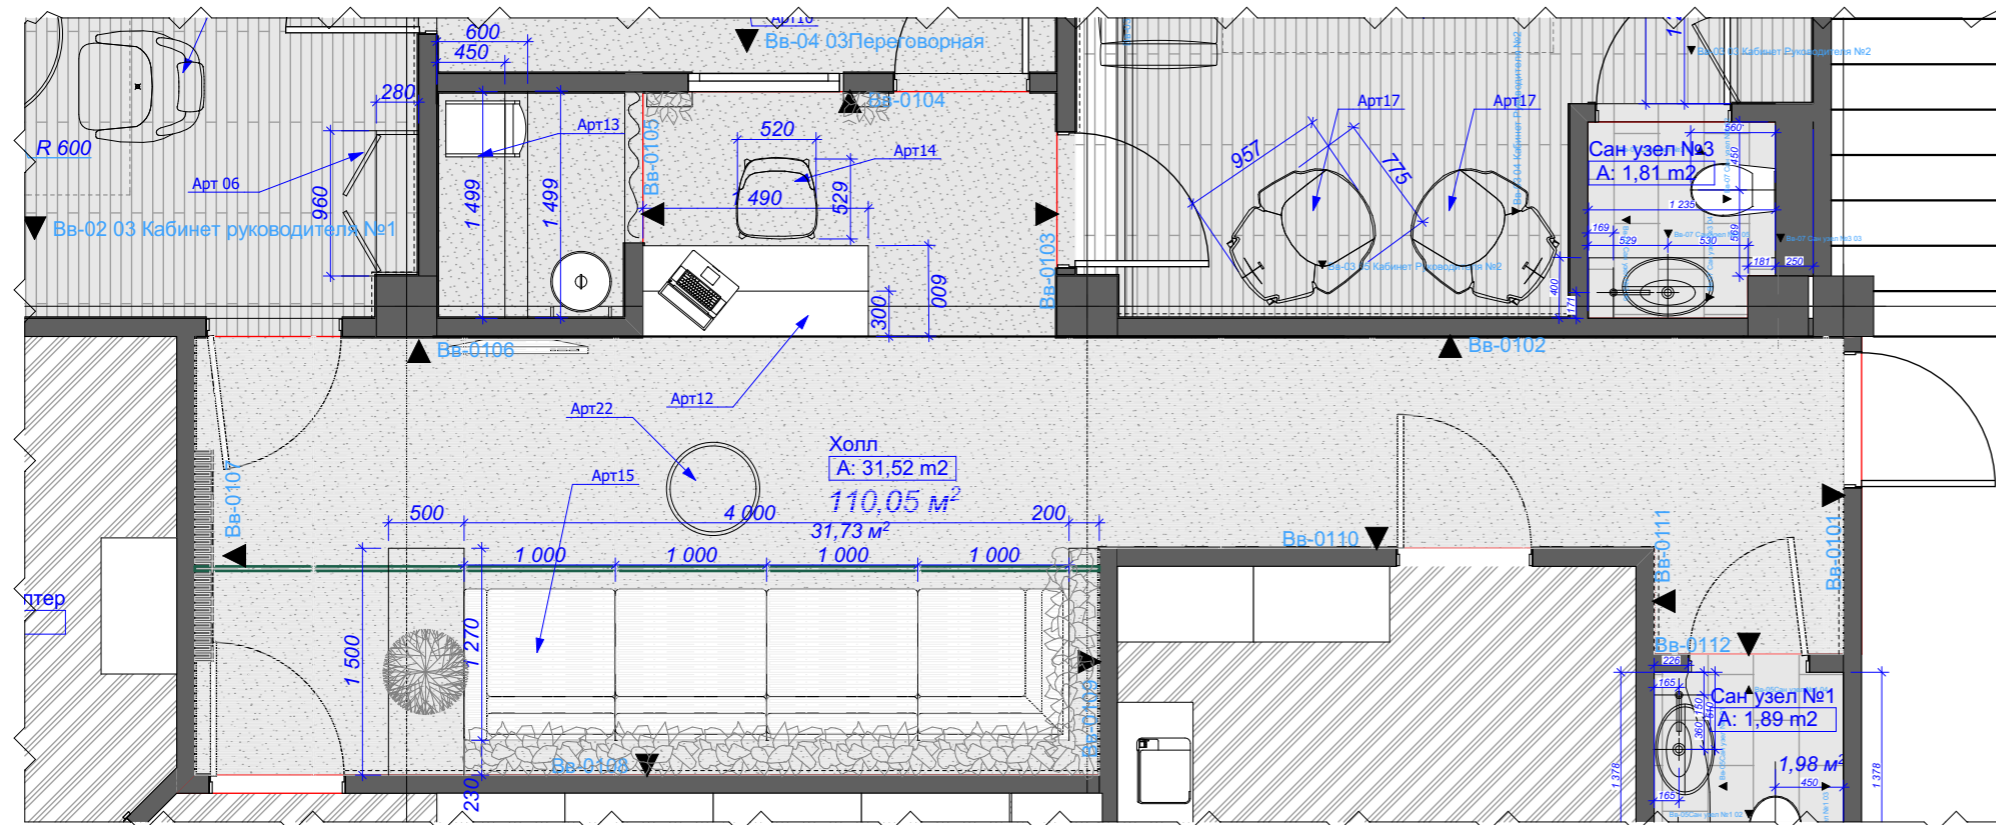

Заказчик	"Дарстрой"	19.01.2017	Развёртка стен холла 08, 09		
Дизайнер	Лиханов А.А.		Лист	Листов	Масштаб
Техник			19	45	1:40, 1:50
3D-графика	Лиханов А.А.		Офис компании "Дарстрой"		
Рук. студии	Мурый Д.		СТУДИЯ АВТОРСКОГО ДИЗАЙНА "BON TON"