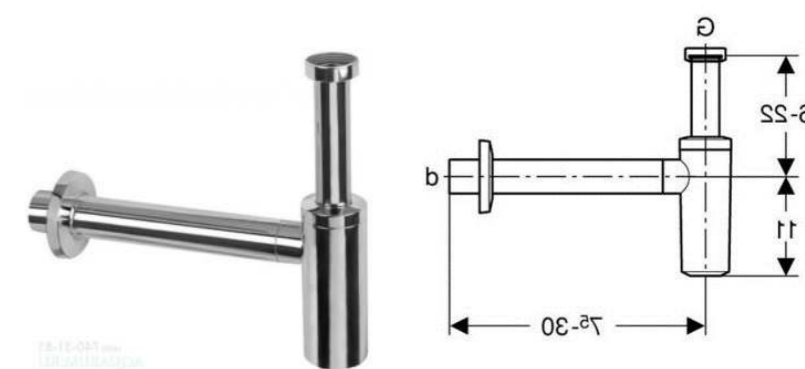

Смеситель GROHE, Concetto
Монтаж на столешницу