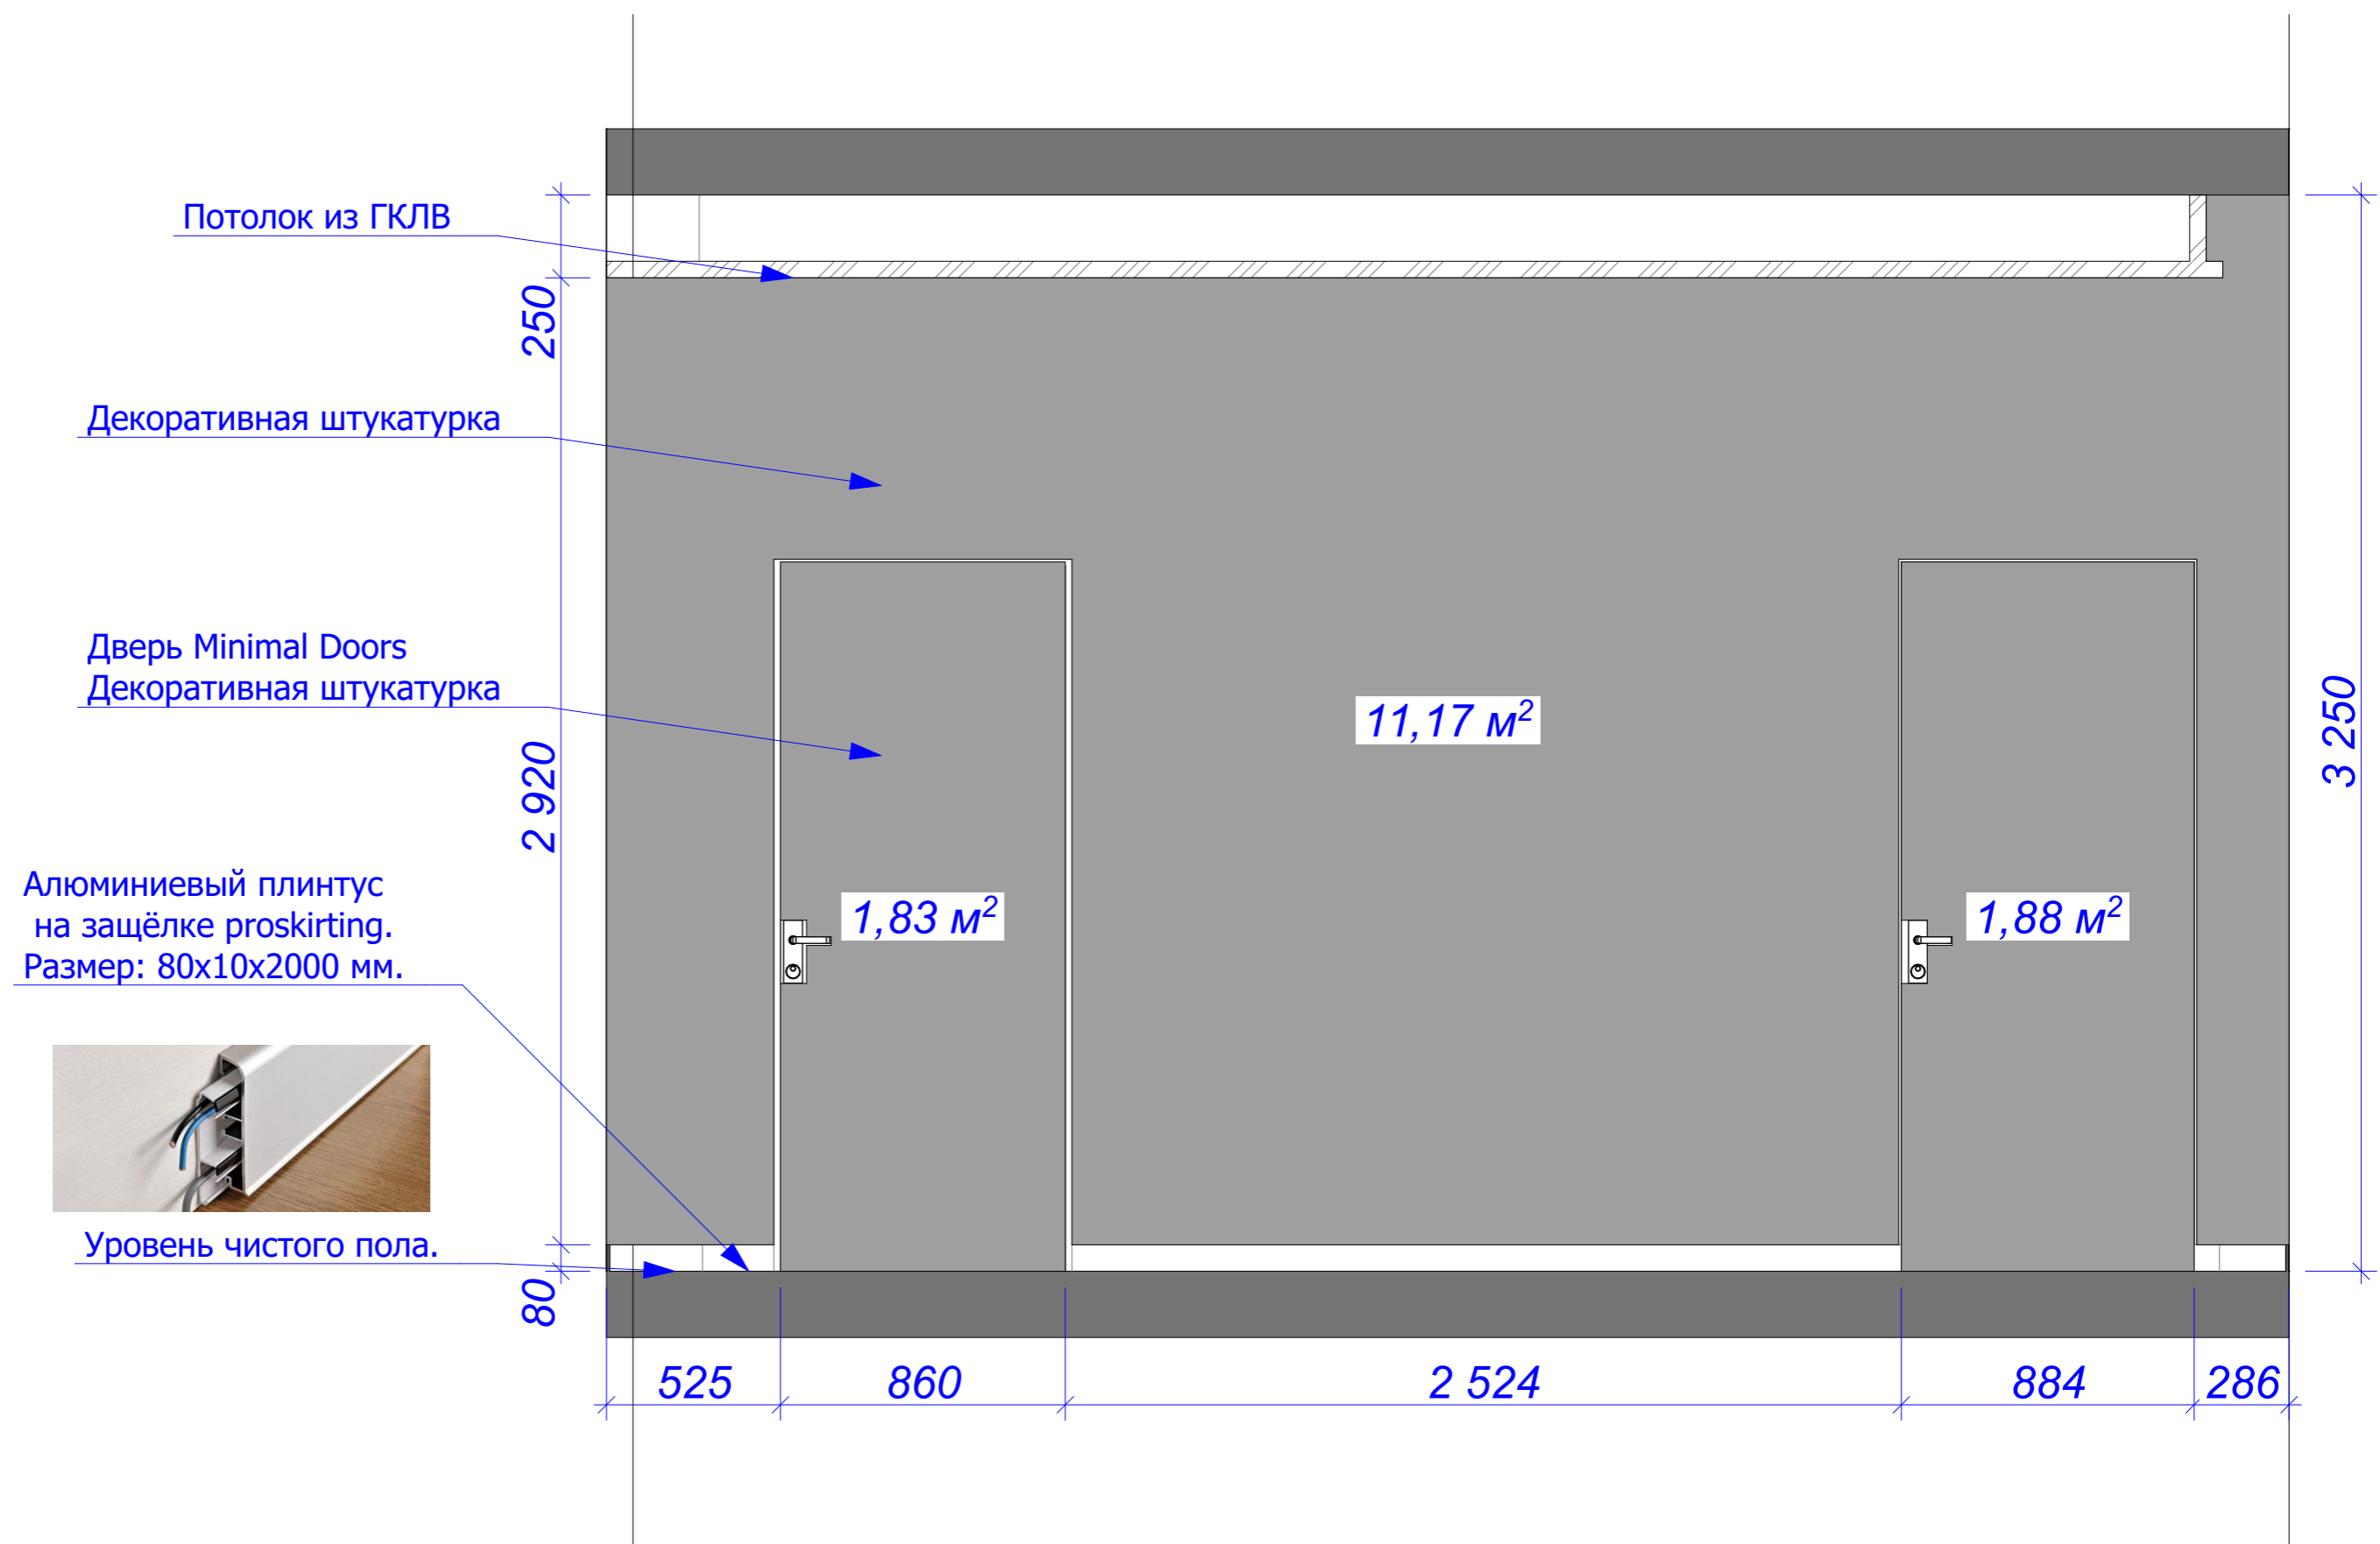

Заказчик	"Дарстрой"	19.01.2017	Развёртка стен кабинета руководителя №1 03		
Дизайнер	Лиханов А.А.		Лист	Листов	Масштаб
Техник			24	45	1:20
3D-графика	Лиханов А.А.		Офис компании "Дарстрой"		
Рук. студии	Мурый Д.		СТУДИЯ АВТОРСКОГО ДИЗАЙНА "BONTON"