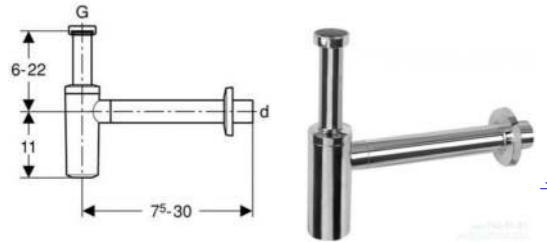

Смеситель GROHE, Concetto  
Монтаж на столешницу

Сифон для раковины Geberit

Раковина Vitra Geo 60 см.

Заказчик	"Дарстрой"	19.01.2017	Развёртка сан.узла№1.		
Дизайнер	Лиханов А.А.				
Техник			Лист	Листов	Масштаб
3D-графика	Лиханов А.А.		38	45	1:30, 1:20
Рук. студии	Муры́й Д.		СТУДИЯ АВТОРСКОГО ДИЗАЙНА "BONTON"		