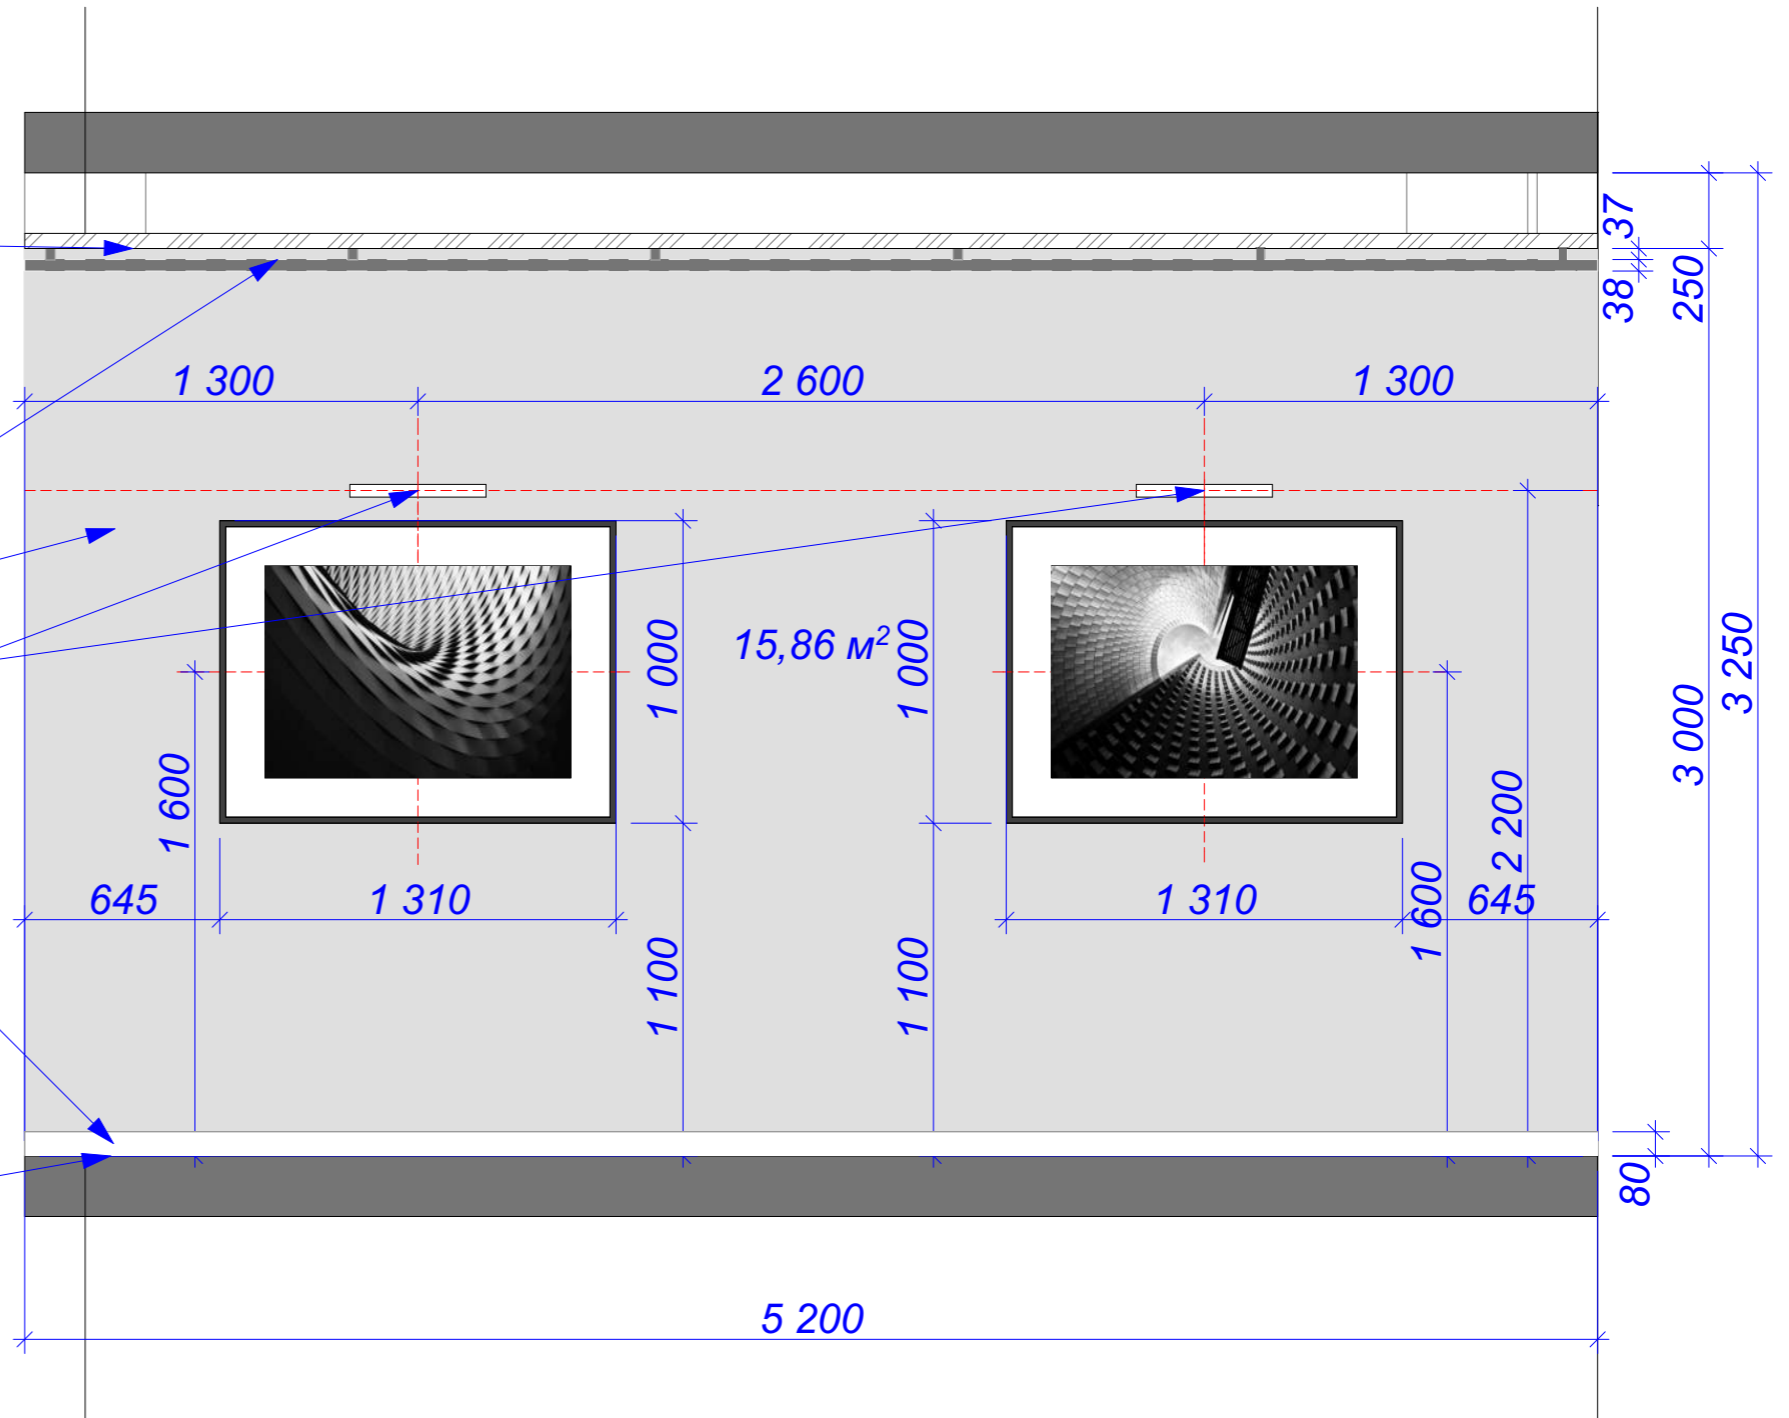

Заказчик	"Дарстрой"	19.01.2017	Развёртка стен холла 02		
Дизайнер	Лиханов А.А.				
Техник					
3D-графика	Лиханов А.А.		Офис компании "Дарстрой"	Лист 11	Листов 45
Рук. студии	Мурый Д.			Масштаб 1:25	
			СТУДИЯ АВТОРСКОГО ДИЗАЙНА "BONTON"