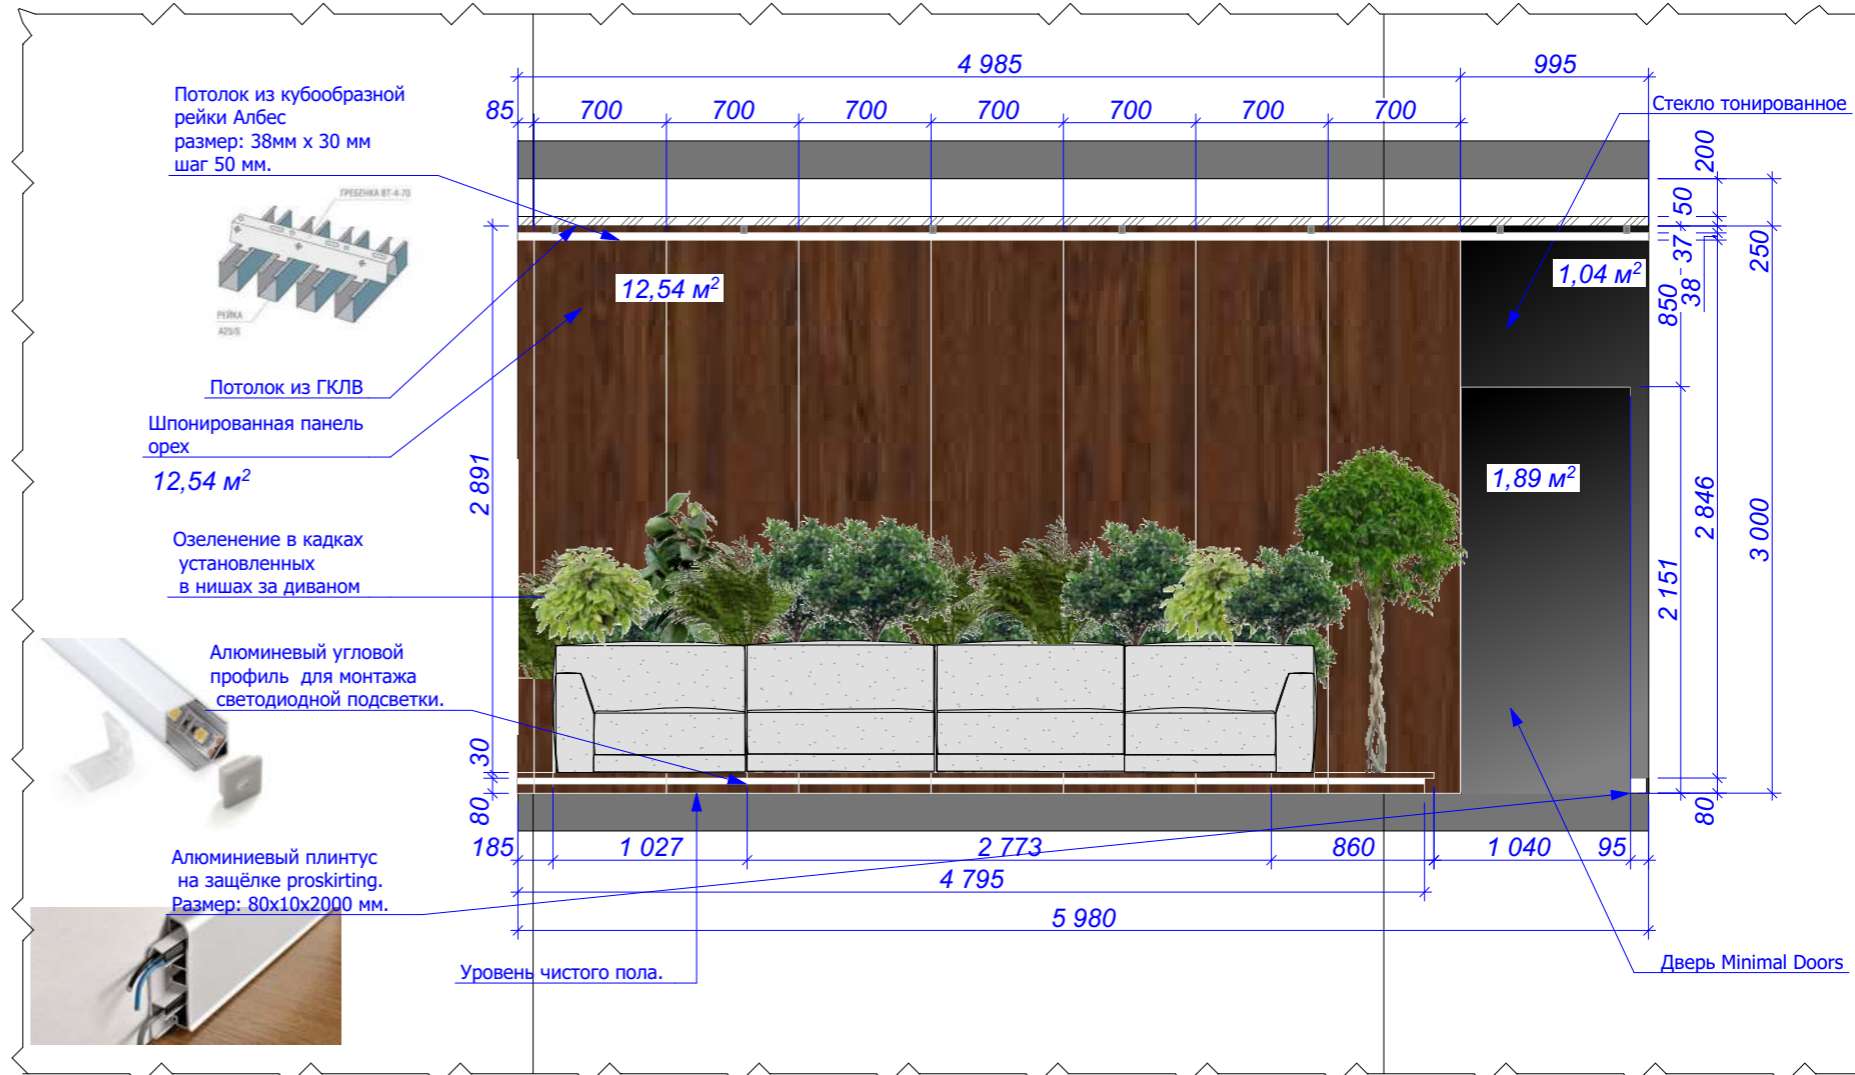

Уровень чистого пола.

Вв-0112

1:25

Заказчик	"Дарстрой"	19.01.2017	Развёртка стен холла 11 и 12		
Дизайнер	Лиханов А.А.				
Техник					
3D-графика	Лиханов А.А.		Офис компании "Дарстрой"	Лист 18	Листов 45
Рук. студии	Мурый Д.			Масштаб 1:25	
			СТУДИЯ АВТОРСКОГО ДИЗАЙНА "BONTON"		