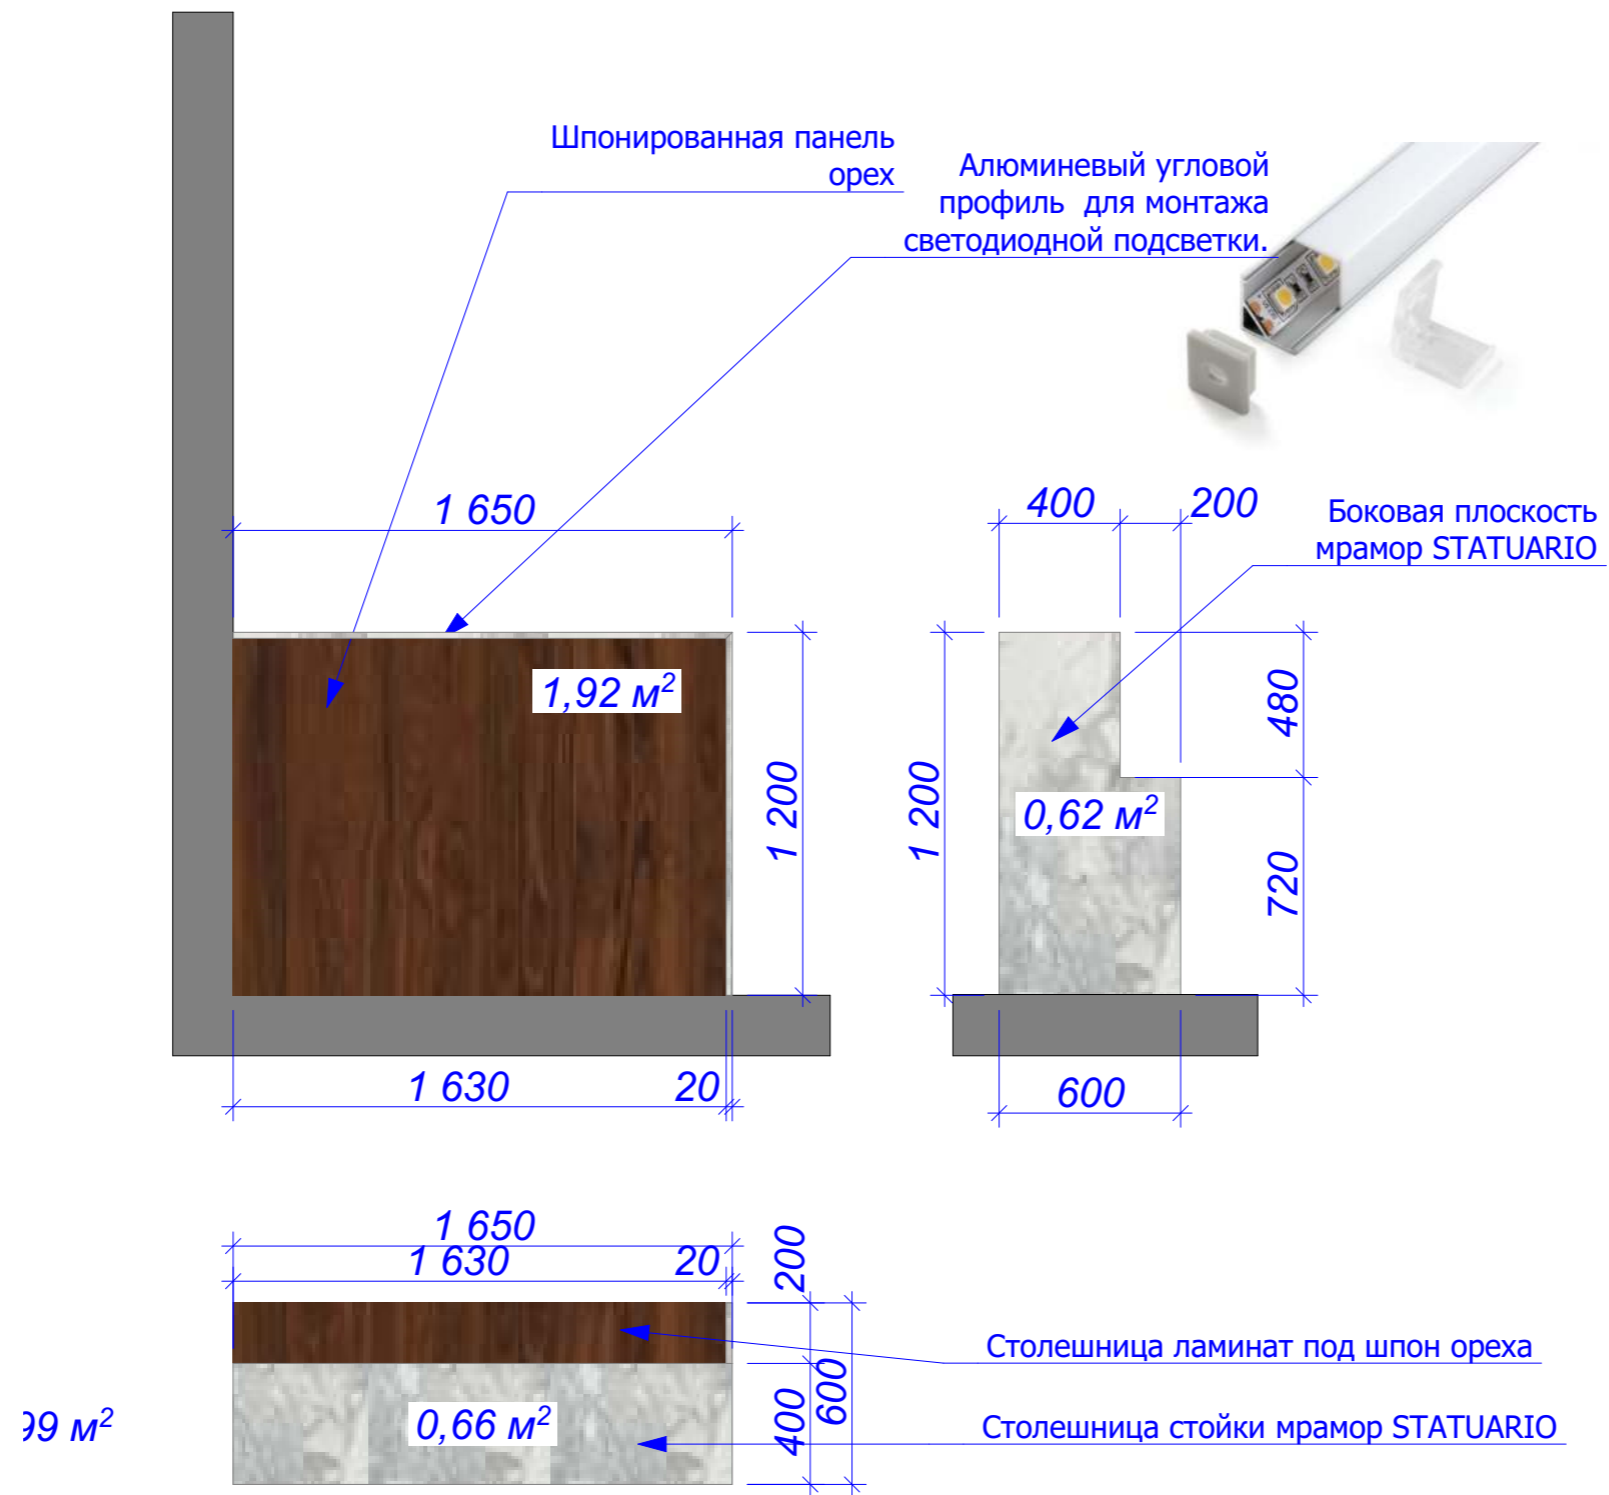

Стойка ресепшен

ВВ-0104

1:25

Заказчик	"Дарстрой"	19.01.2017	Развёртка стен холла Стойка ресепшин.		
Дизайнер	Лиханов А.А.				
Техник			Лист	Листов	Масштаб
3D-графика	Лиханов А.А.		20	45	1:25
Рук. студии	Мурый Д.		СТУДИЯ АВТОРСКОГО ДИЗАЙНА "BONTON"