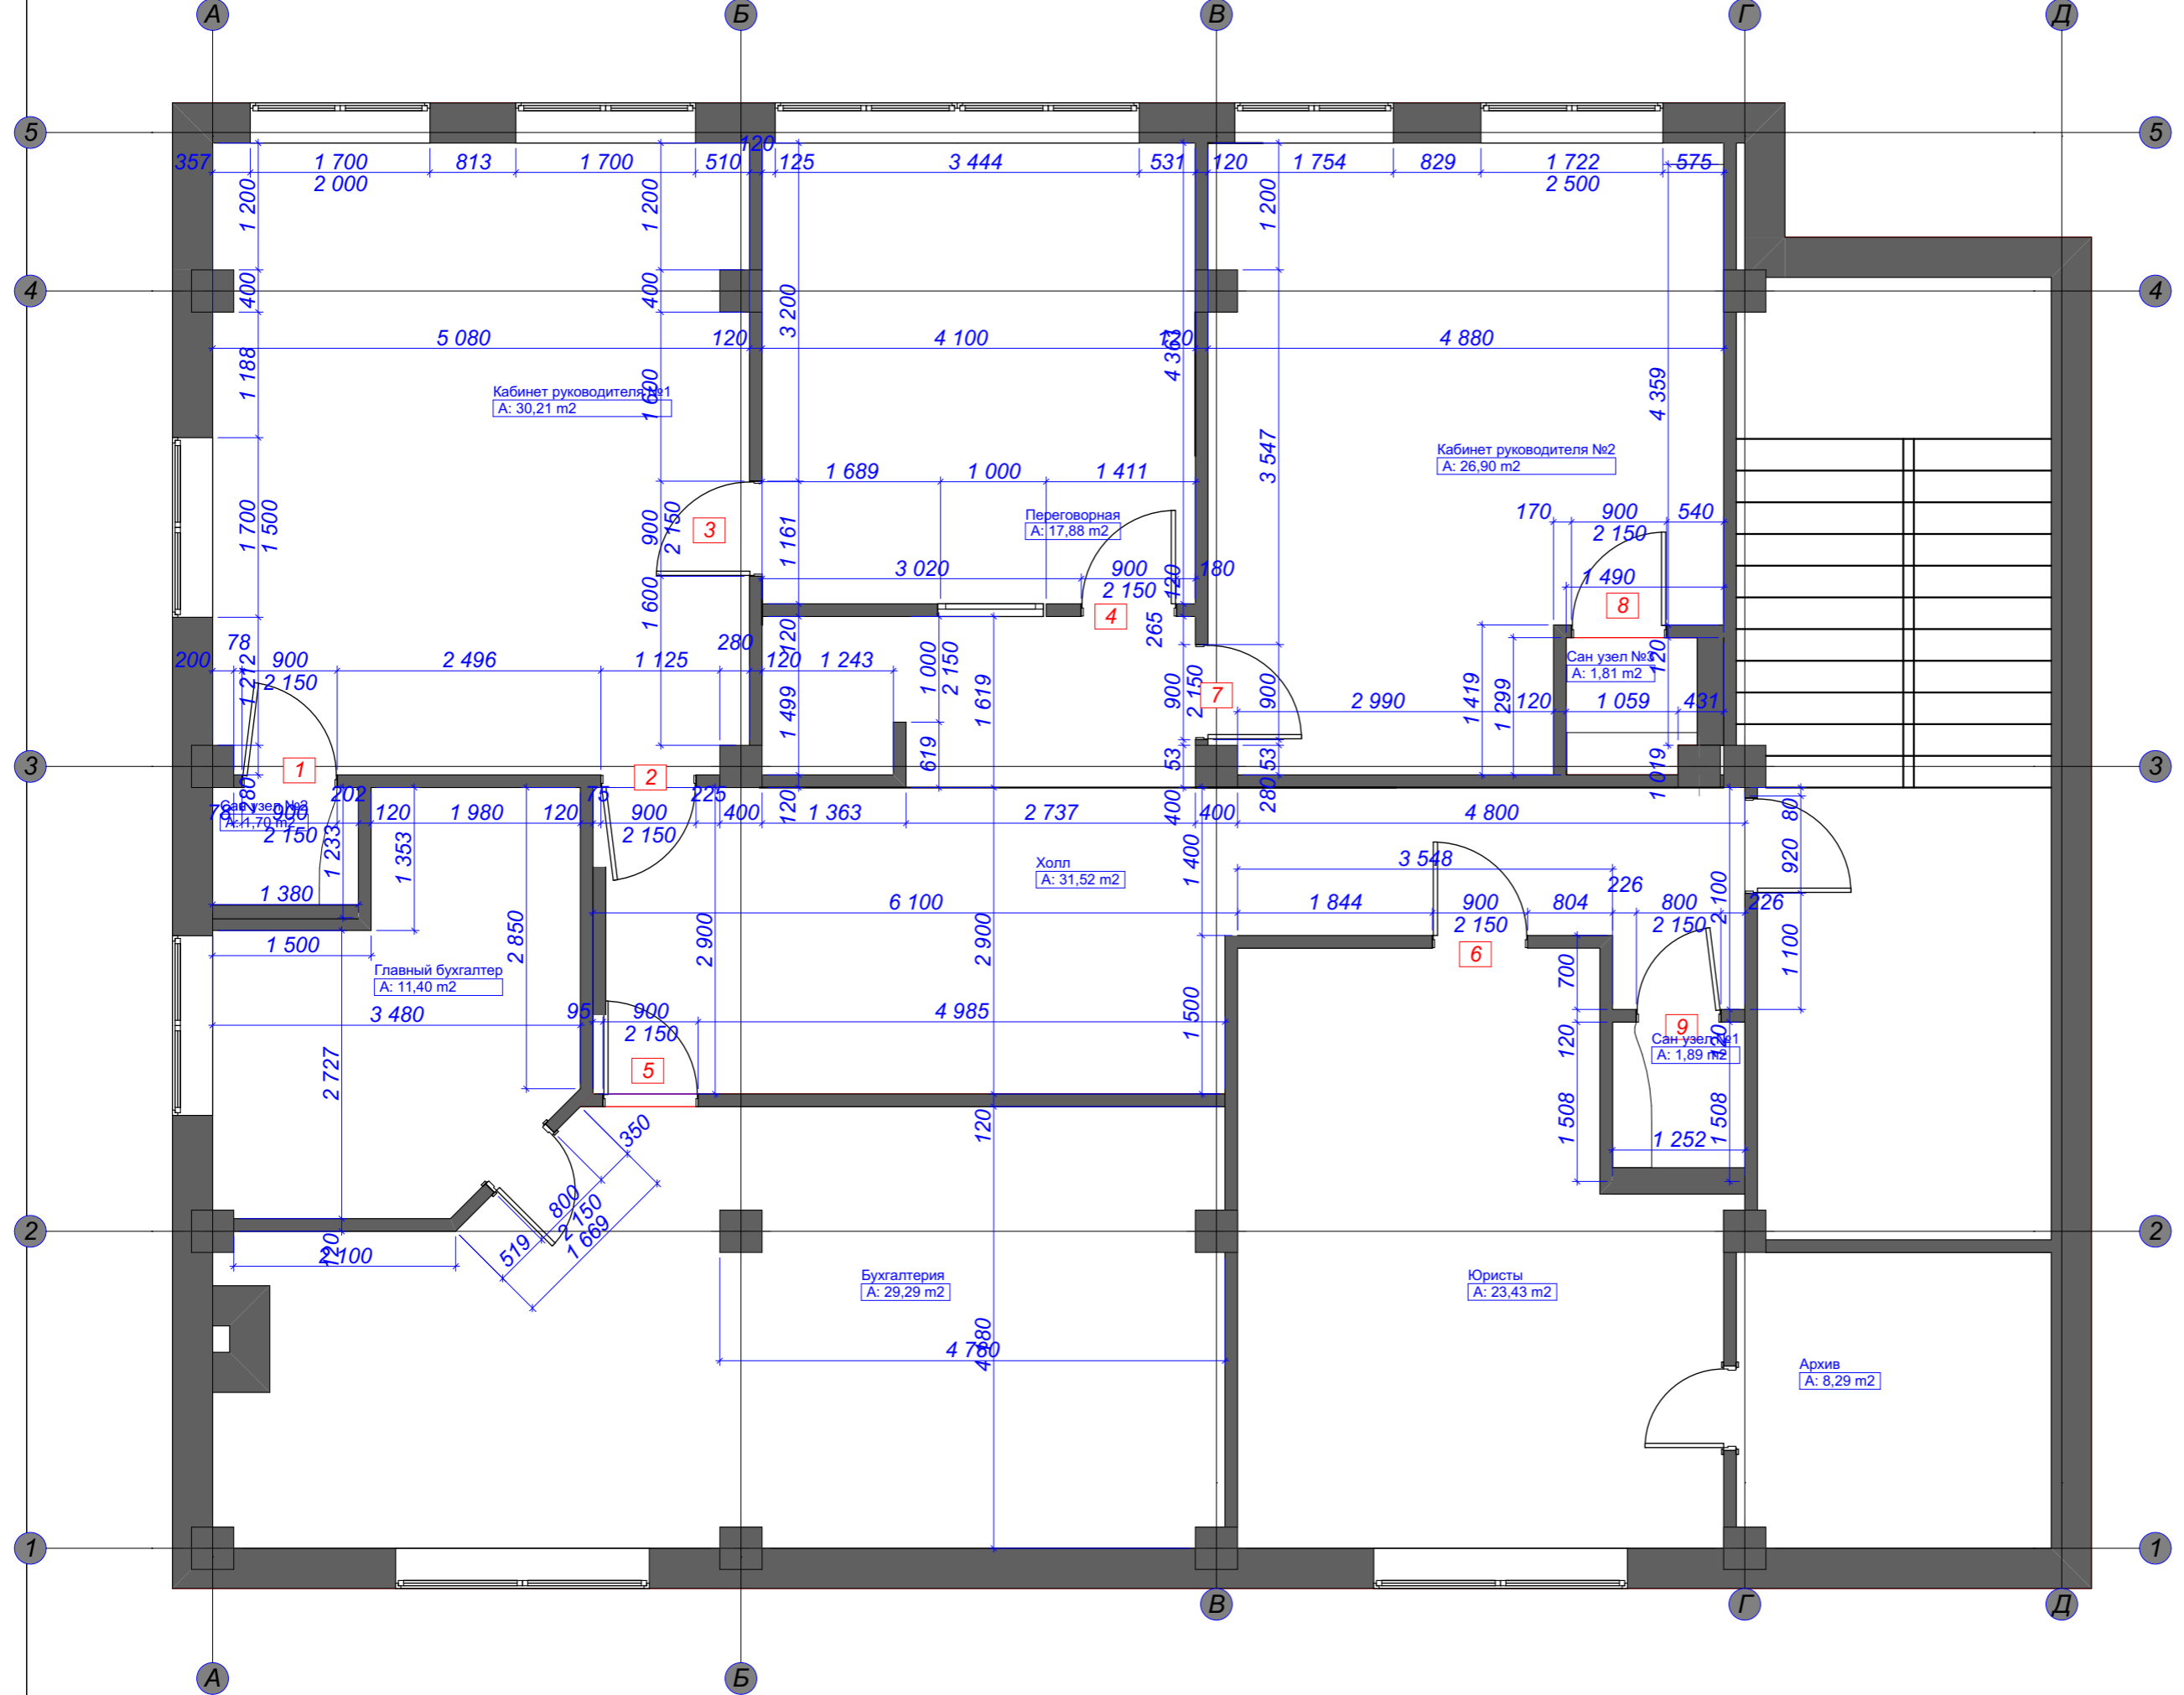

УСЛОВНЫЕ ОБОЗНАЧЕНИЯ

Заказчик	"Дарстрой"	19.01.2017	План привязки проектируемых перегородок		
Дизайнер	Лиханов А.А.				
Техник					
3D-графика	Лиханов А.А.		Офис компании "Дарстрой"		
Рук. студии	Мурый Д.		Лист	Листов	Масштаб
			06	45	1:60
СТУДИЯ АВТОРСКОГО ДИЗАЙНА "BONTON"