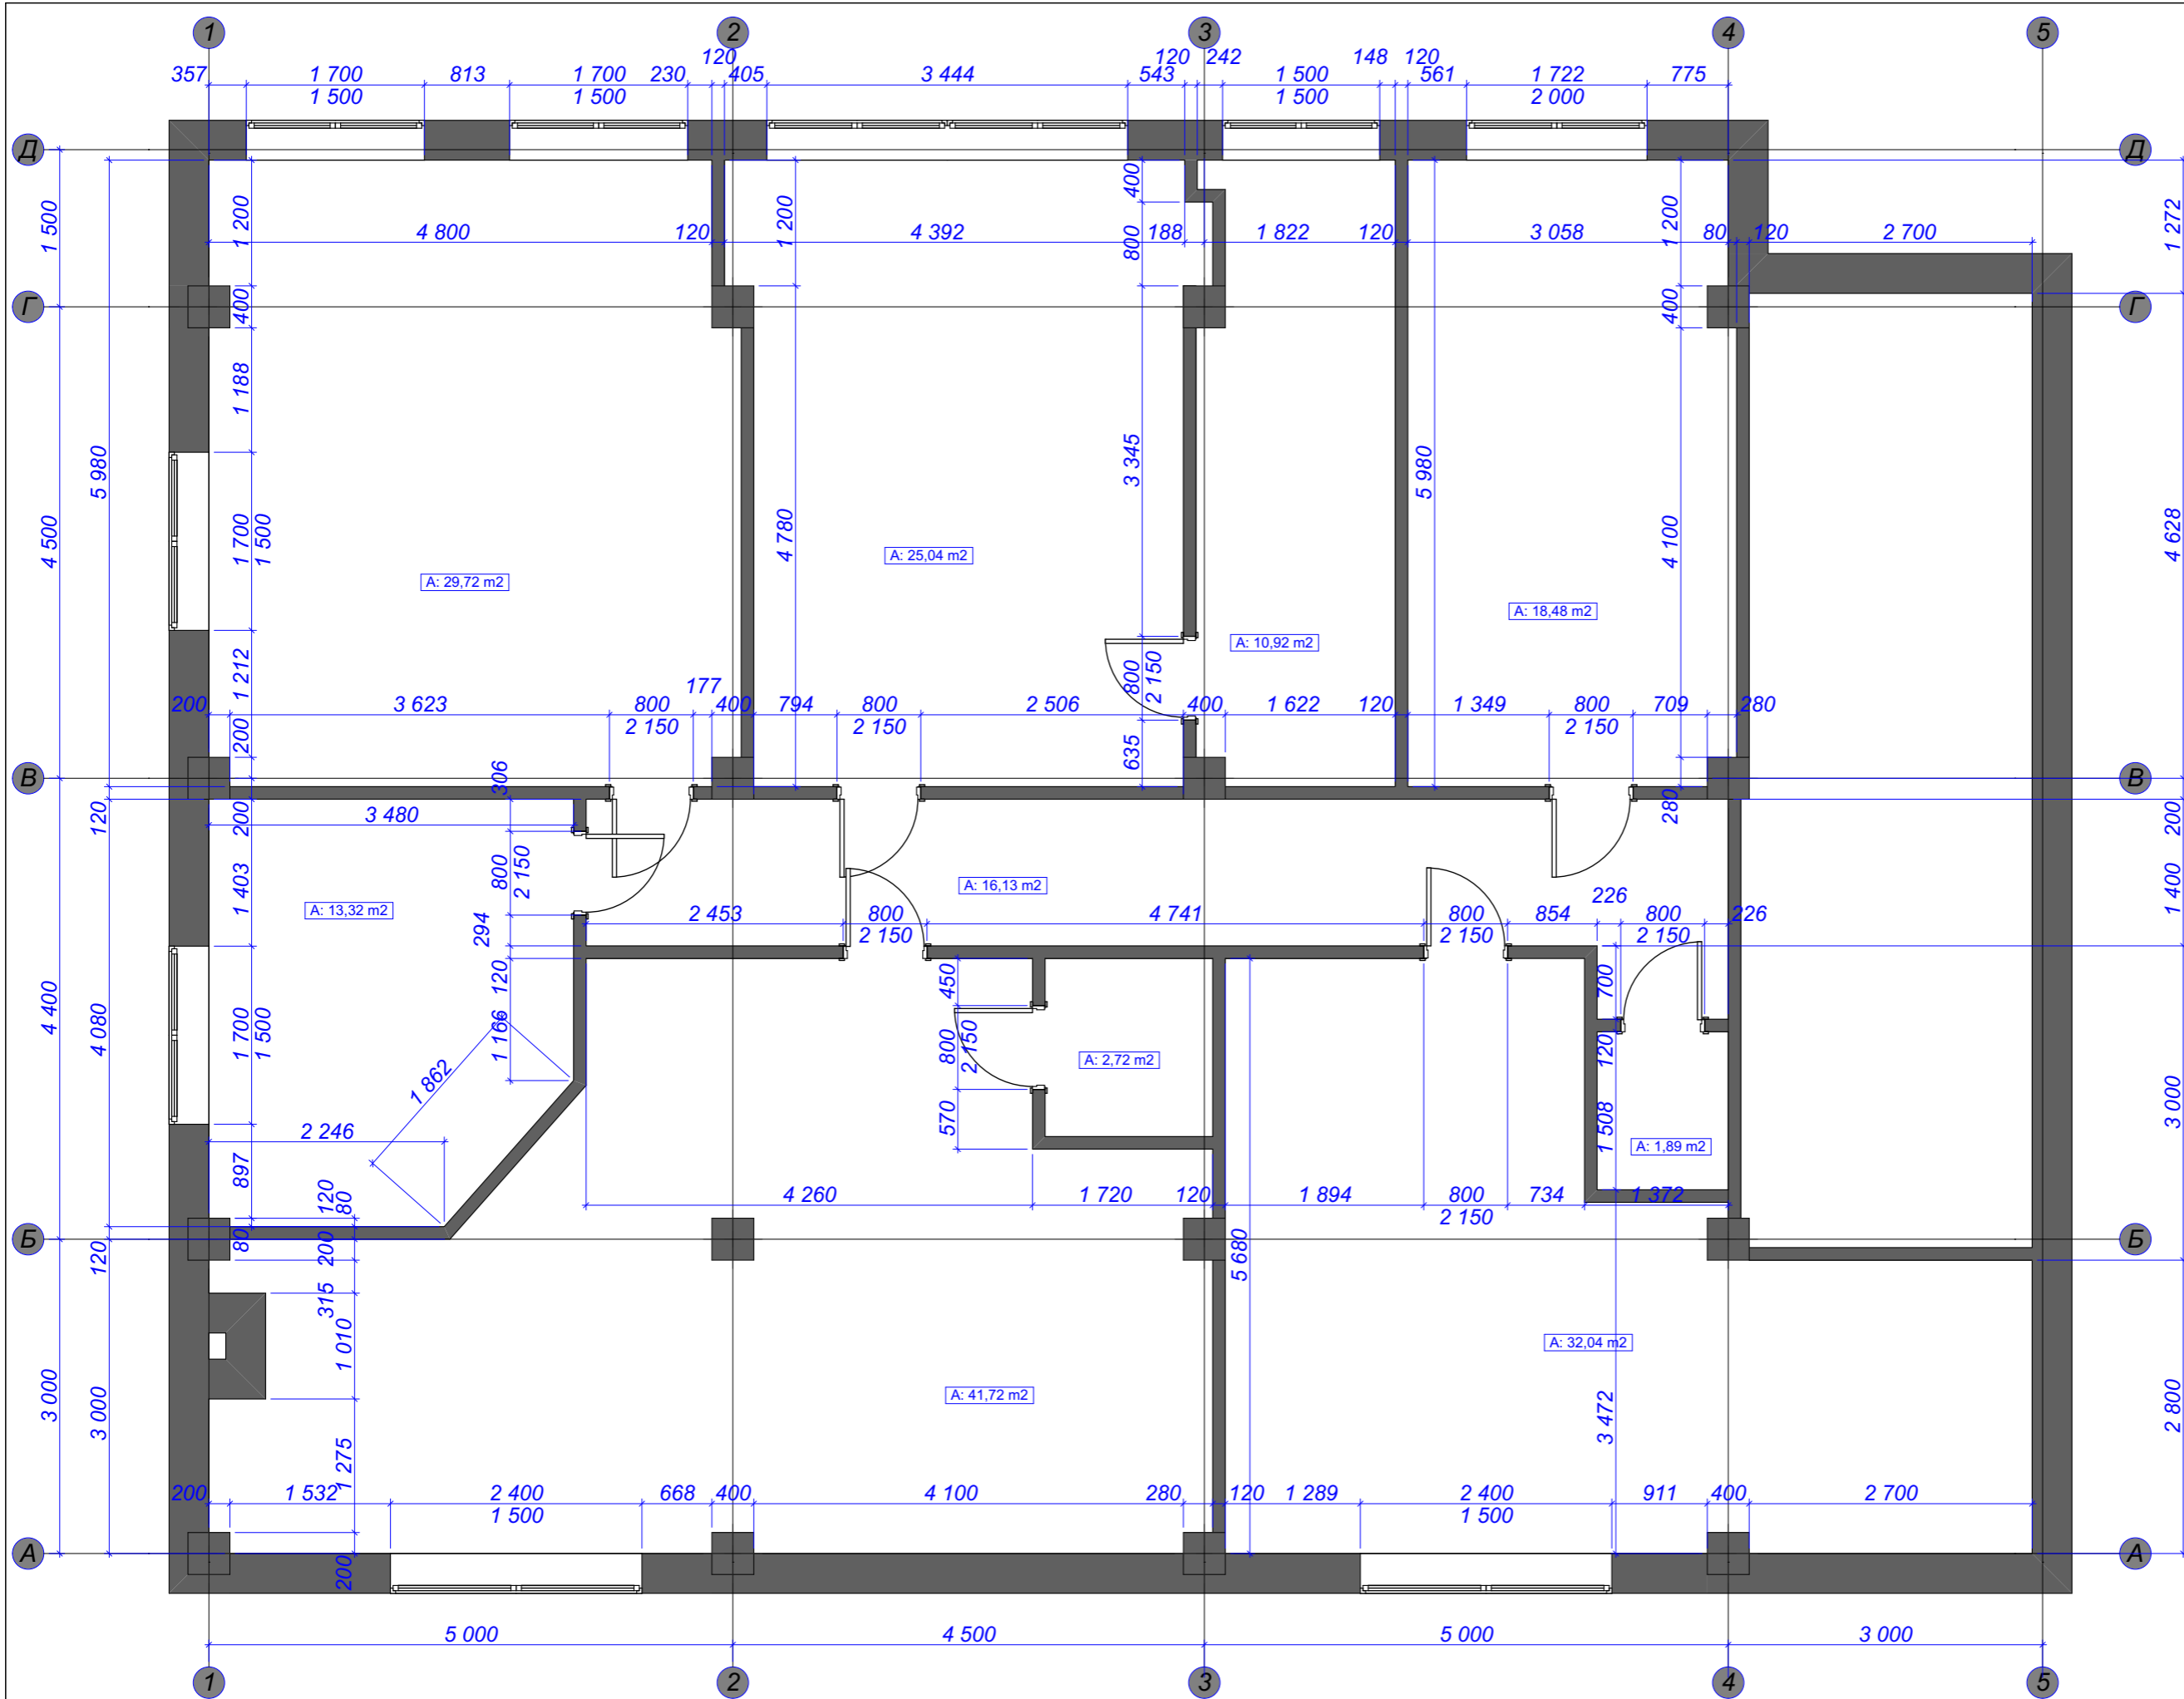

## СПИСОК ЧЕРТЕЖЕЙ

01	Список чертежей.
02	Обмерочный чертёж.
03	План с расстановкой мебели.
04	План с расстановкой мебели (с размерами).
05	Спецификация мебели.
06	План привязки проектируемых перегородок.
07	План полов.
08	План потолков.
09	Развёртка стен холла. План.
10	Развёртка стен холла 01
11	Развёртка стен холла 02
12	Развёртка стен холла 03 и 04
13	Развёртка стен холла 05 и 06
14	Развёртка стен холла 07
15	Развёртка стен холла 08
16	Развёртка стен холла 09
17	Развёртка стен холла 10
18	Развёртка стен холла 11 и 12
19	Развёртка стен холла 08, 09
20	Развёртка стен холла Стойка ресепшн.
21	Развёртка стен кабинета руководителя №1. План.
22	Развёртка стен кабинета руководителя №1 01
23	Развёртка стен кабинета руководителя №1 02
24	Развёртка стен кабинета руководителя №1 03
25	Развёртка стен кабинета руководителя №1 04
26	Развёртка стен кабинета руководителя №2. План.
27	Стол в переговорной
28	Развёртка стен кабинета руководителя №2 01
29	Развёртка стен кабинета руководителя №2 02
30	Развёртка стен кабинета руководителя №2 03 и 04
31	Развёртка стен кабинета руководителя №2 05
32	Развёртка стен кабинета руководителя №2 06
33	Развёртка переговорной. План
34	Развёртка переговорной. 01
35	Развёртка переговорной. 02
36	Развёртка переговорной. 03
37	Развёртка переговорной. 04
38	Развёртка сан.узла№1.
39	Развёртка сан.узла№2.
40	Развёртка сан.узла№3
41	План размещения светильников.
42	План размещения розеток и выключателей.
43	Схема включения.
44	Стол переговорный.
45	Стол журнальный.