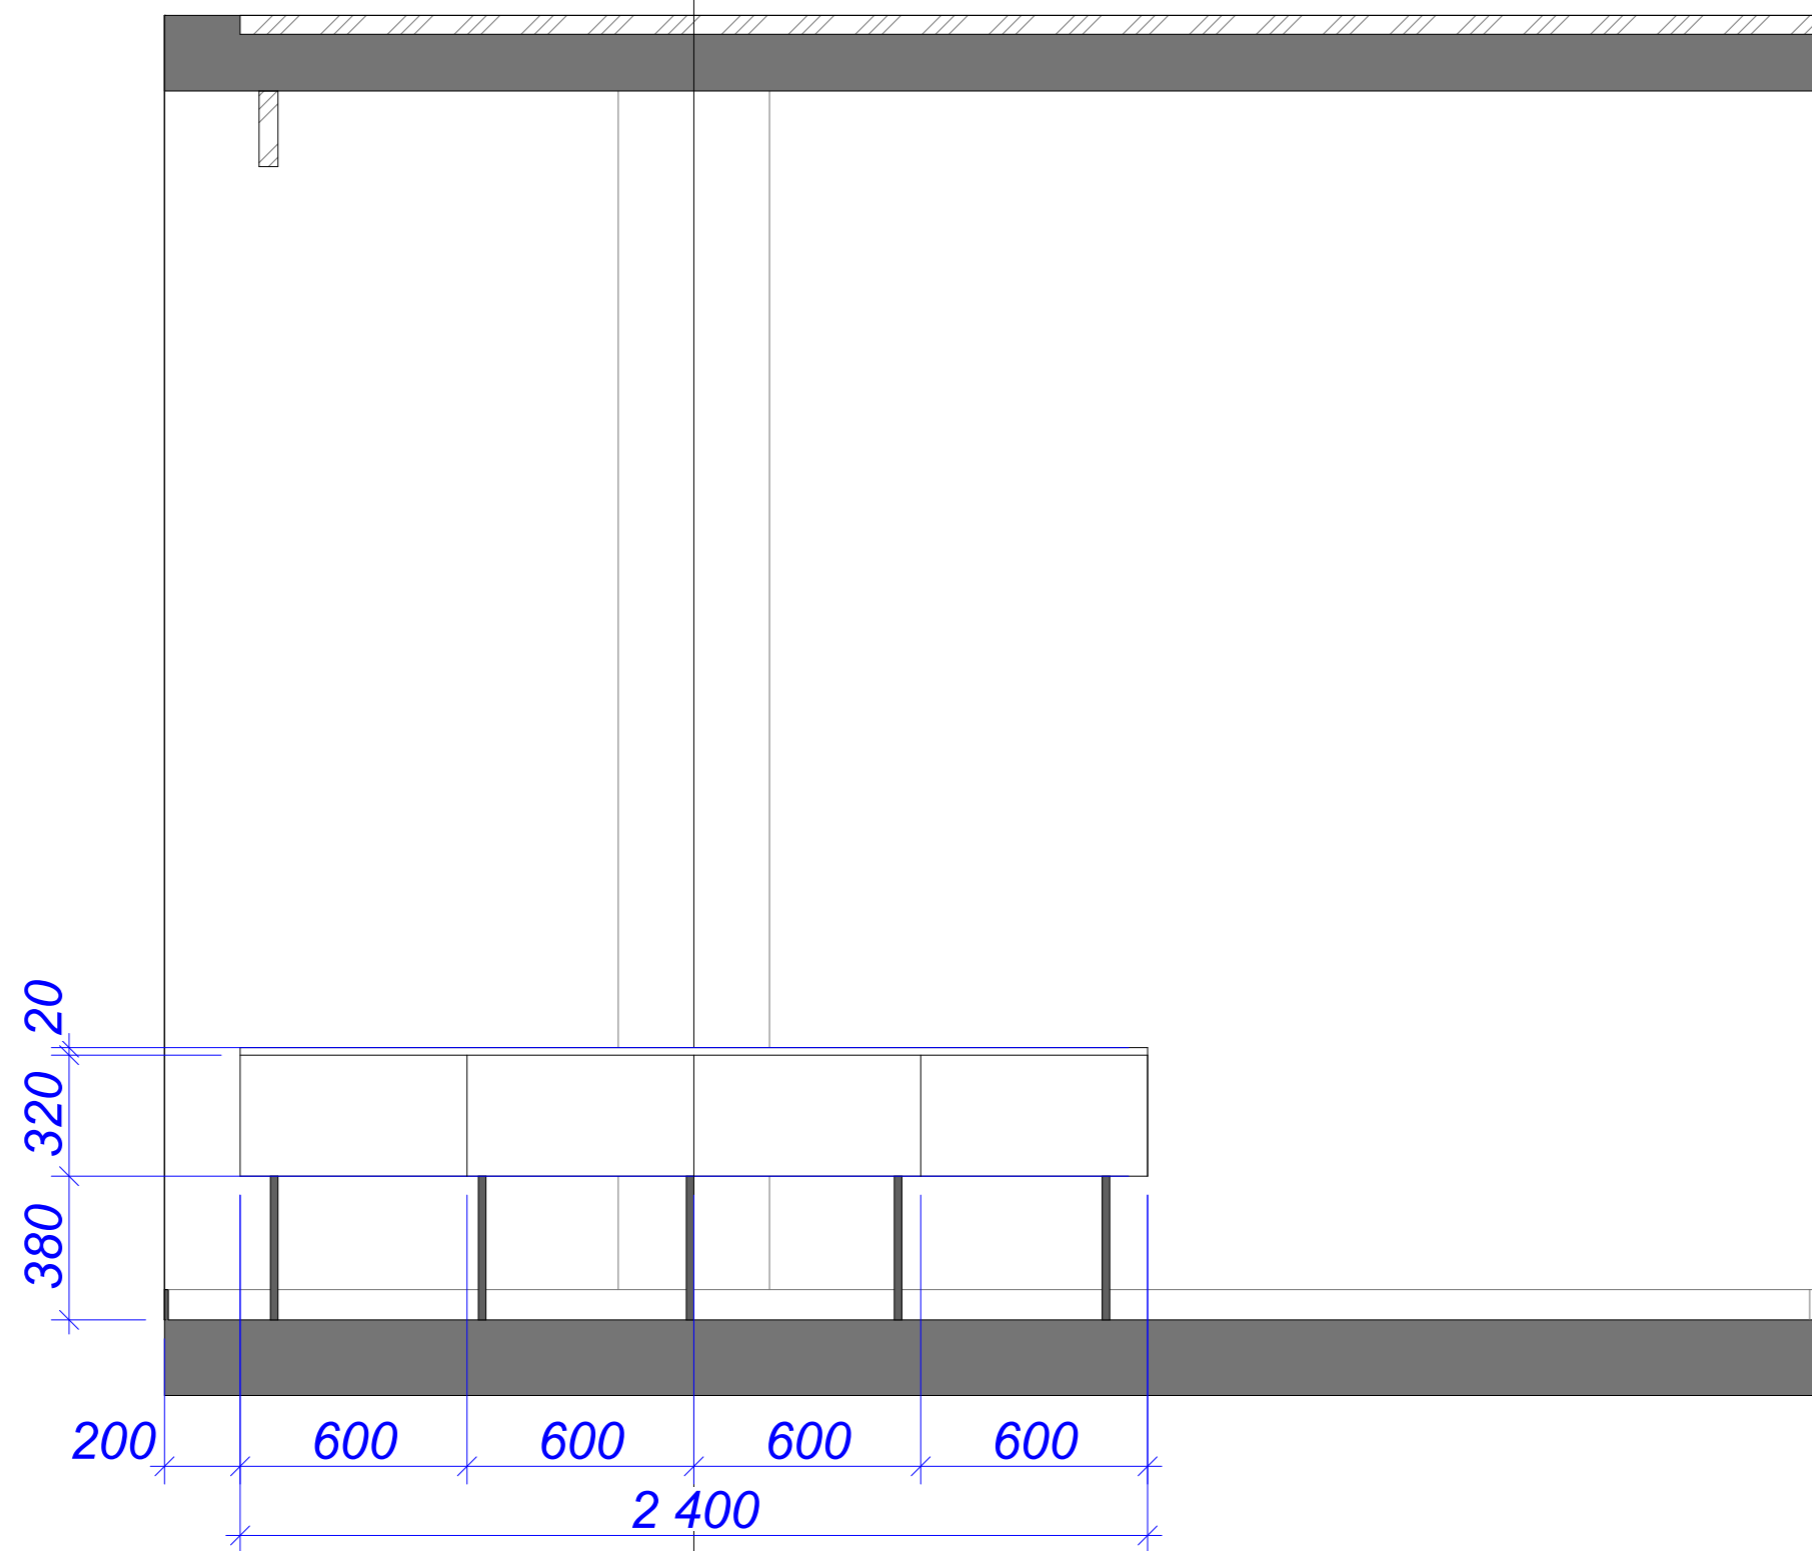

Заказчик	"Дарстрой"	19.01.2017	Развёртка перегородной. 02			
Дизайнер	Лиханов А.А.					
Техник			Офис компании "Дарстрой"	Лист	Листов	Масштаб
3D-графика	Лиханов А.А.			35	45	1:20
Рук. студии	Мурый Д.			СТУДИЯ АВТОРСКОГО ДИЗАЙНА "BONTON"