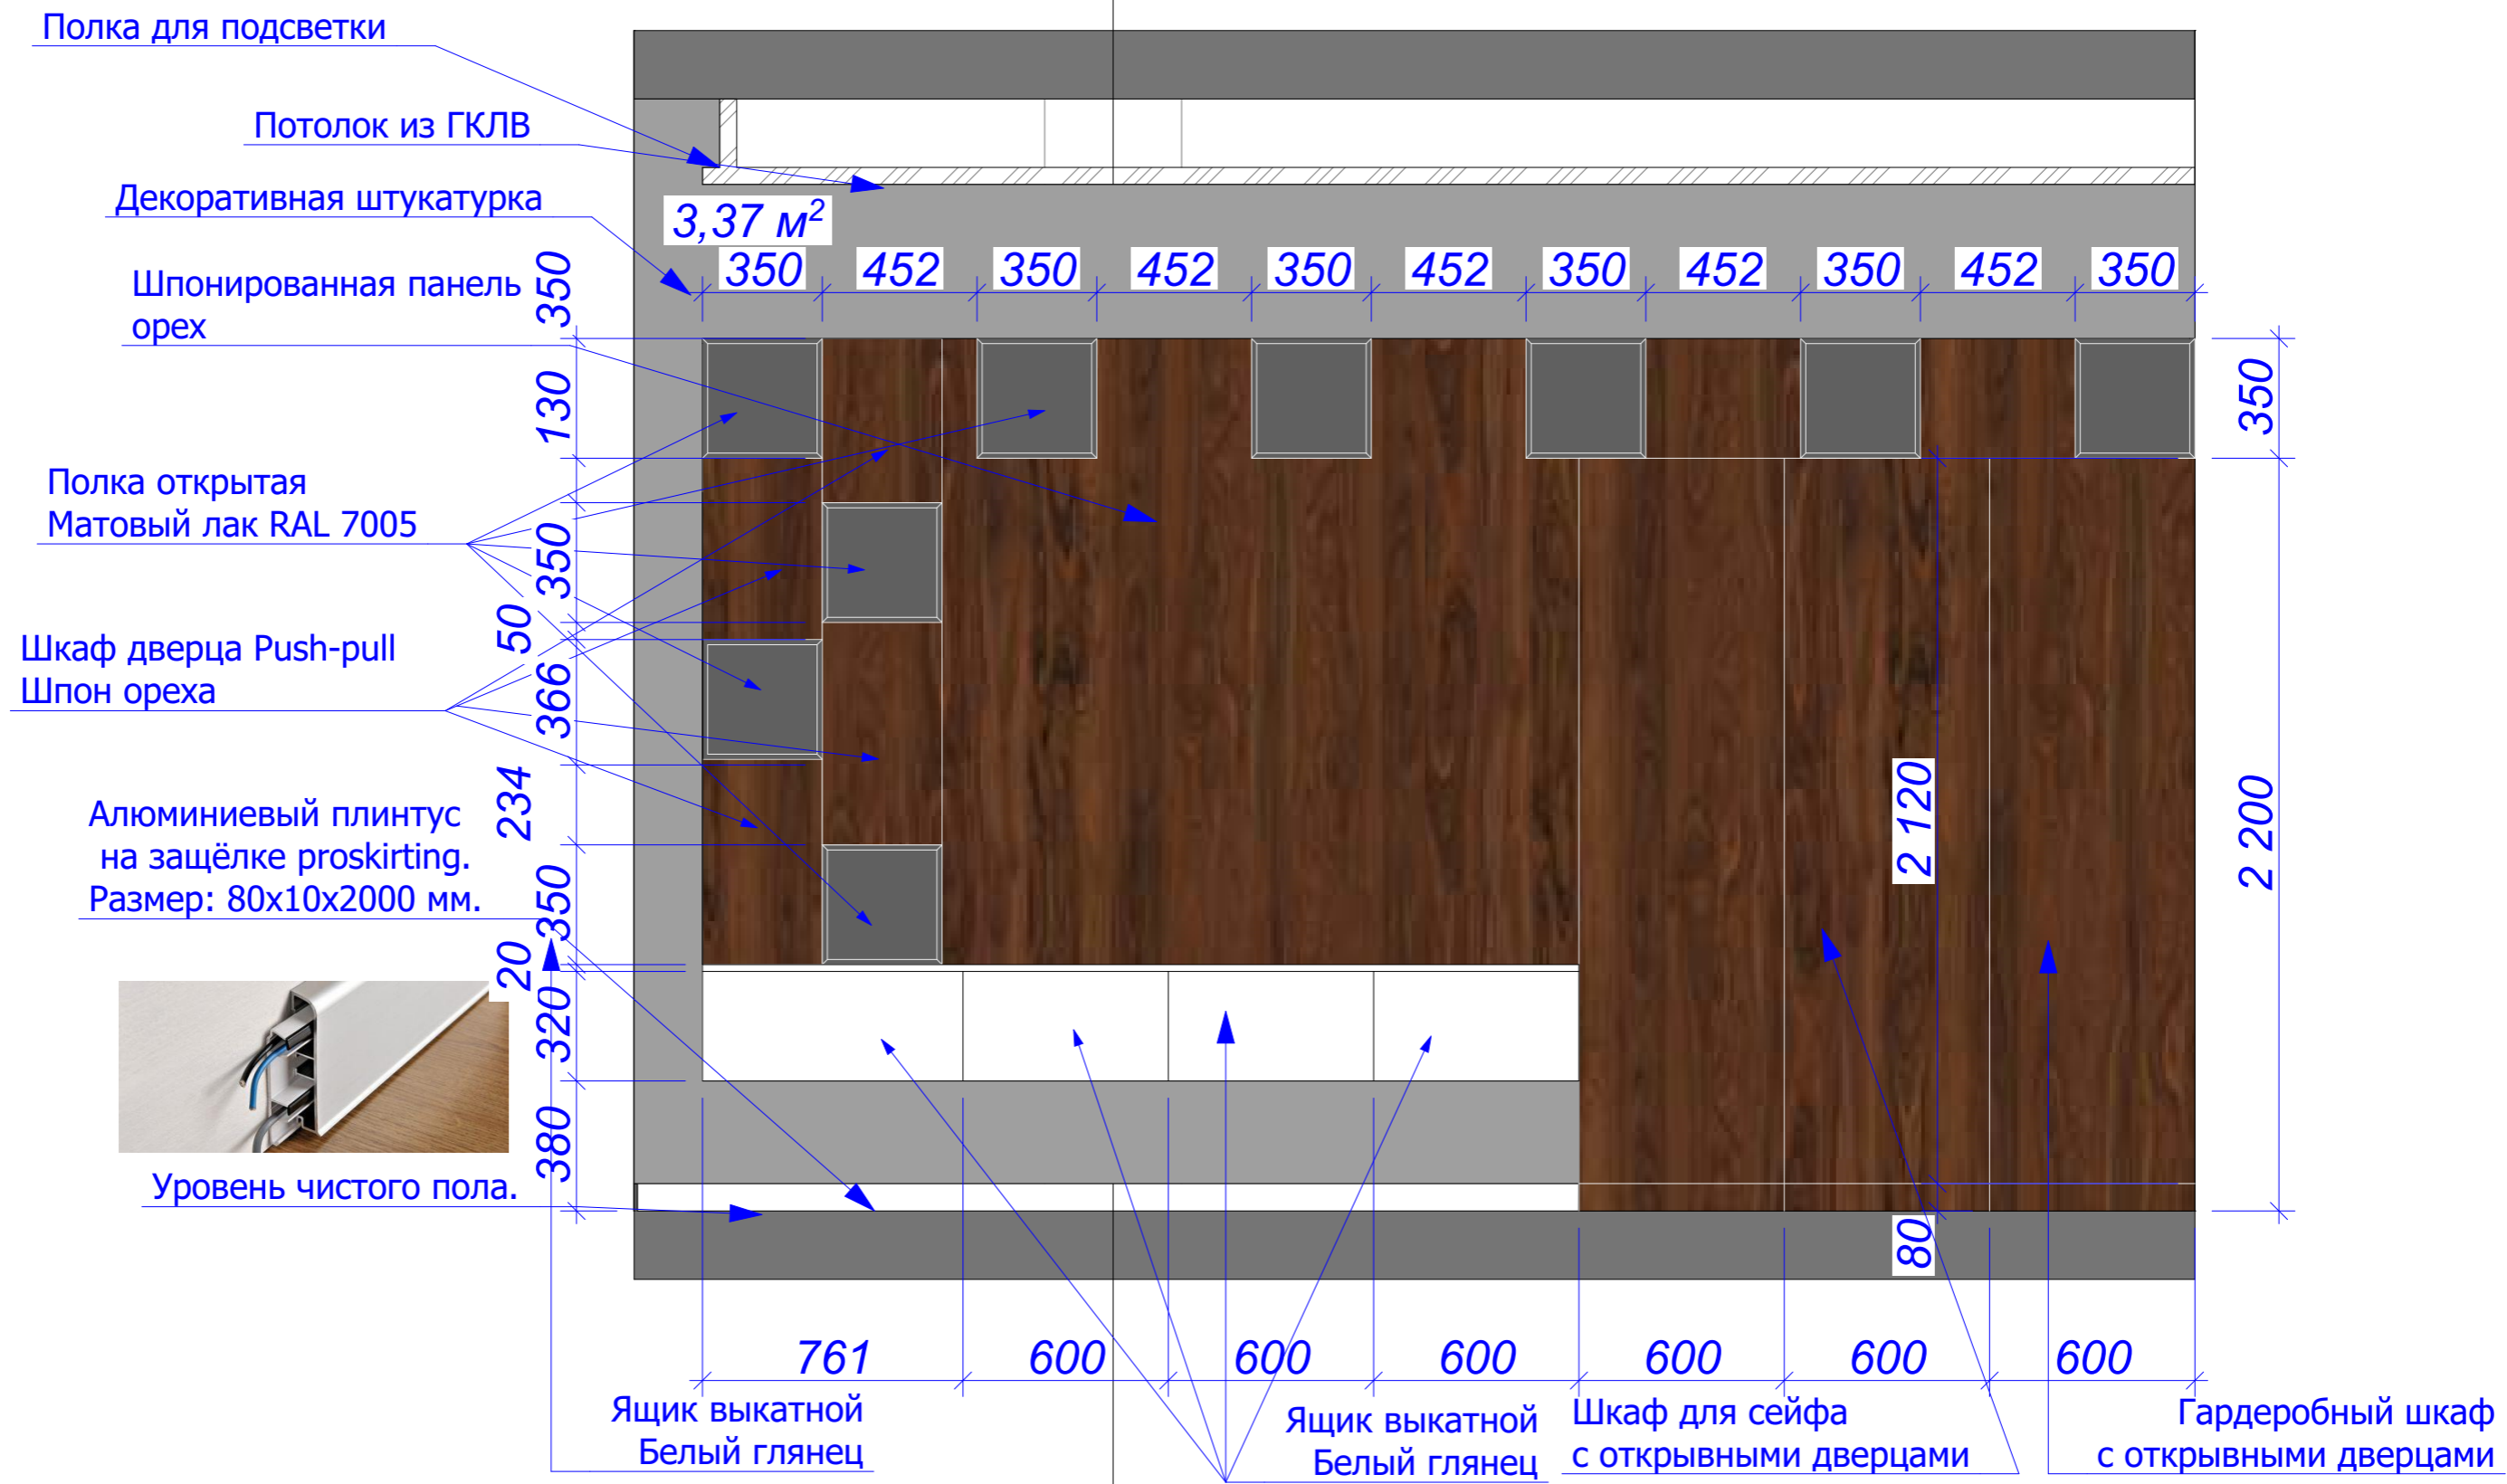

Заказчик	"Дарстрой"	19.01.2017	Развёртка стен кабинета руководителя №2 02		
Дизайнер	Лиханов А.А.		Лист	Листов	Масштаб
Техник			29	45	1:20
3D-графика	Лиханов А.А.		Офис компании "Дарстрой"		
Рук. студии	Муры́й Д.		СТУДИЯ АВТОРСКОГО ДИЗАЙНА "BONTON"