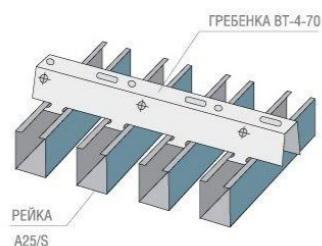

Потолок из кубообразной рейки Албес
размер: 38мм x 30 мм
шаг 50 мм.

Потолок из ГКЛВ

Светильник светодиодный.
Производитель: Centrsvet
Наименование: BOK 20