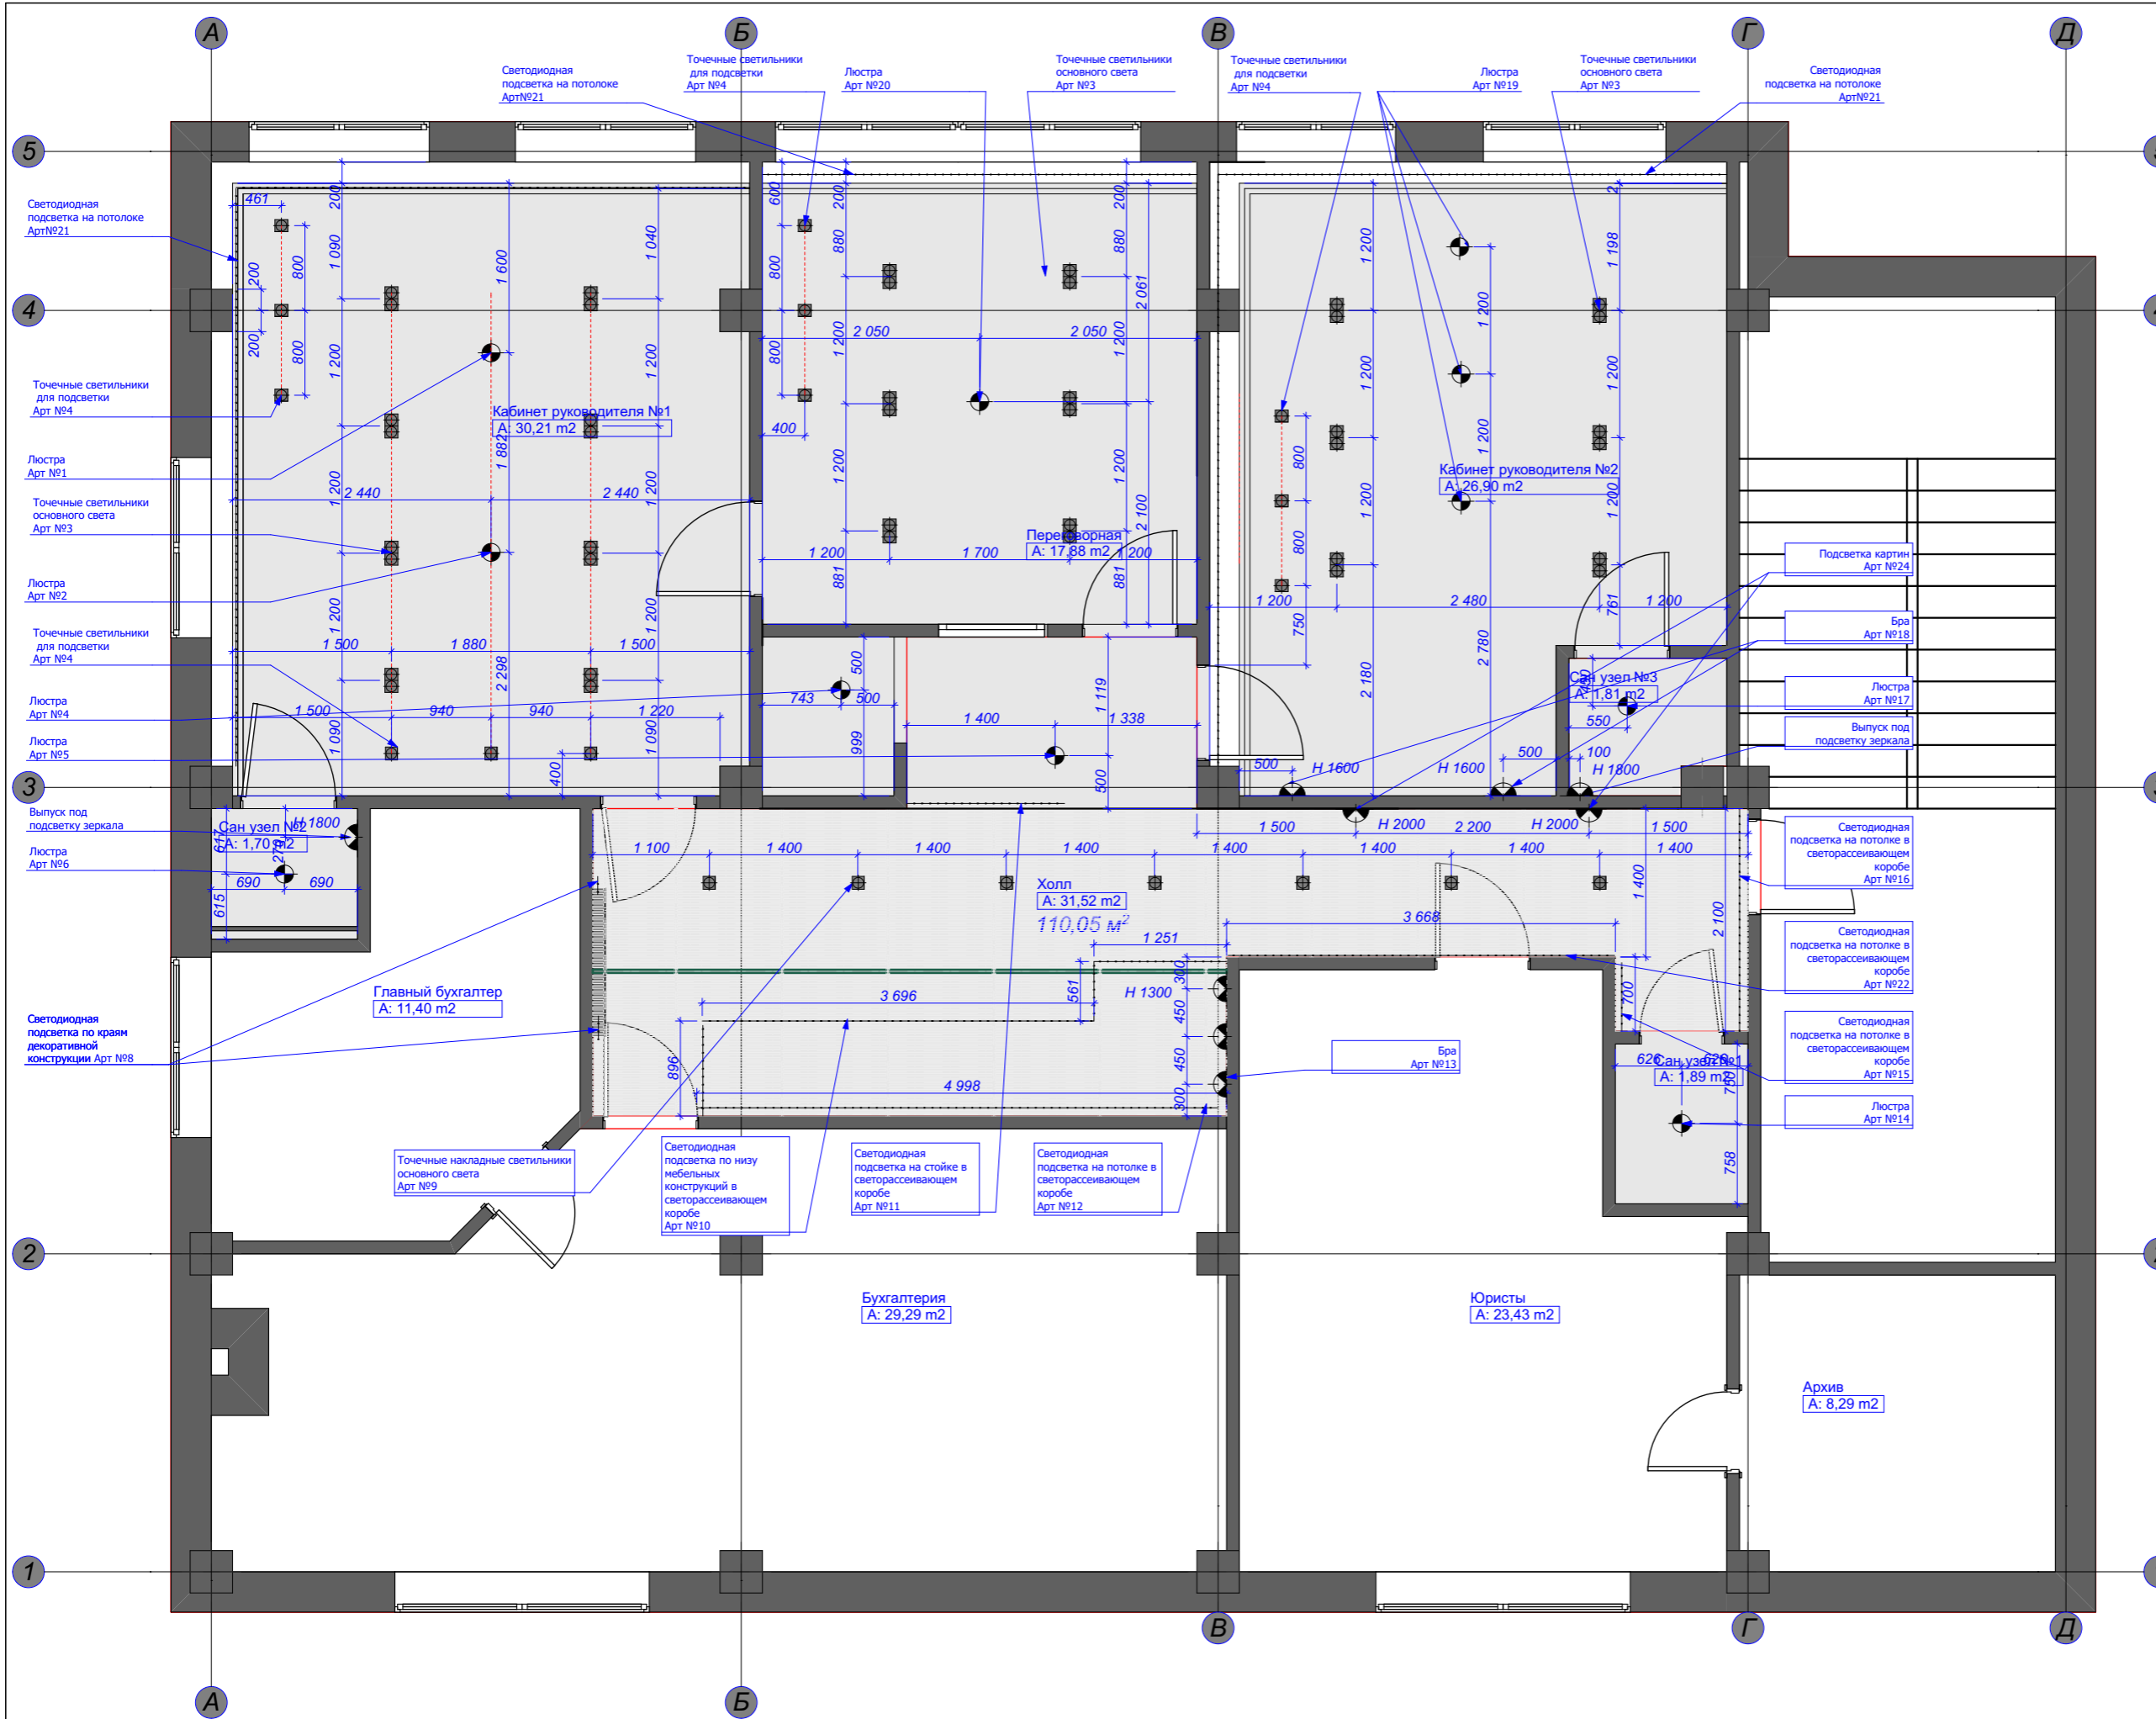

Смеситель GROHE, Concetto  
Монтаж на столешницу

Сифон для раковины Geberit

Раковина Vitra Geo 60 см.

Заказчик	"Дарстрой"	19.01.2017	Развёртка сан.узла№1.		
Дизайнер	Лиханов А.А.				
Техник			Лист	Листов	Масштаб
3D-графика	Лиханов А.А.		38	45	1:30, 1:20
Рук. студии	Муры́й Д.		СТУДИЯ АВТОРСКОГО ДИЗАЙНА "BONTON"		

Смеситель GROHE, Concetto  
Монтаж на столешницу

Сифон для раковины Geberit

Раковина Vitra Geo 60 см.

Заказчик	"Дарстрой"	19.01.2017	Развёртка сан.узла №2		
Дизайнер	Лиханов А.А.		Лист	Листов	Масштаб
Техник			39	45	1:20
3D-графика	Лиханов А.А.		Офис компании "Дарстрой"		
Рук. студии	Муры́й Д.		СТУДИЯ АВТОРСКОГО ДИЗАЙНА "BONTON"		

Смеситель GROHE, Concetto  
Монтаж на столешницу

Сифон для раковины Geberit

Раковина Vitra Geo 60 см.

Заказчик	"Дарстрой"	19.01.2017	Развёртка сан.узла №3		
Дизайнер	Лиханов А.А.		Лист	Листов	Масштаб
Техник			40	45	1:20
3D-графика	Лиханов А.А.		Офис компании "Дарстрой"		
Рук. студии	Мурый Д.		СТУДИЯ АВТОРСКОГО ДИЗАЙНА "BONTON"		