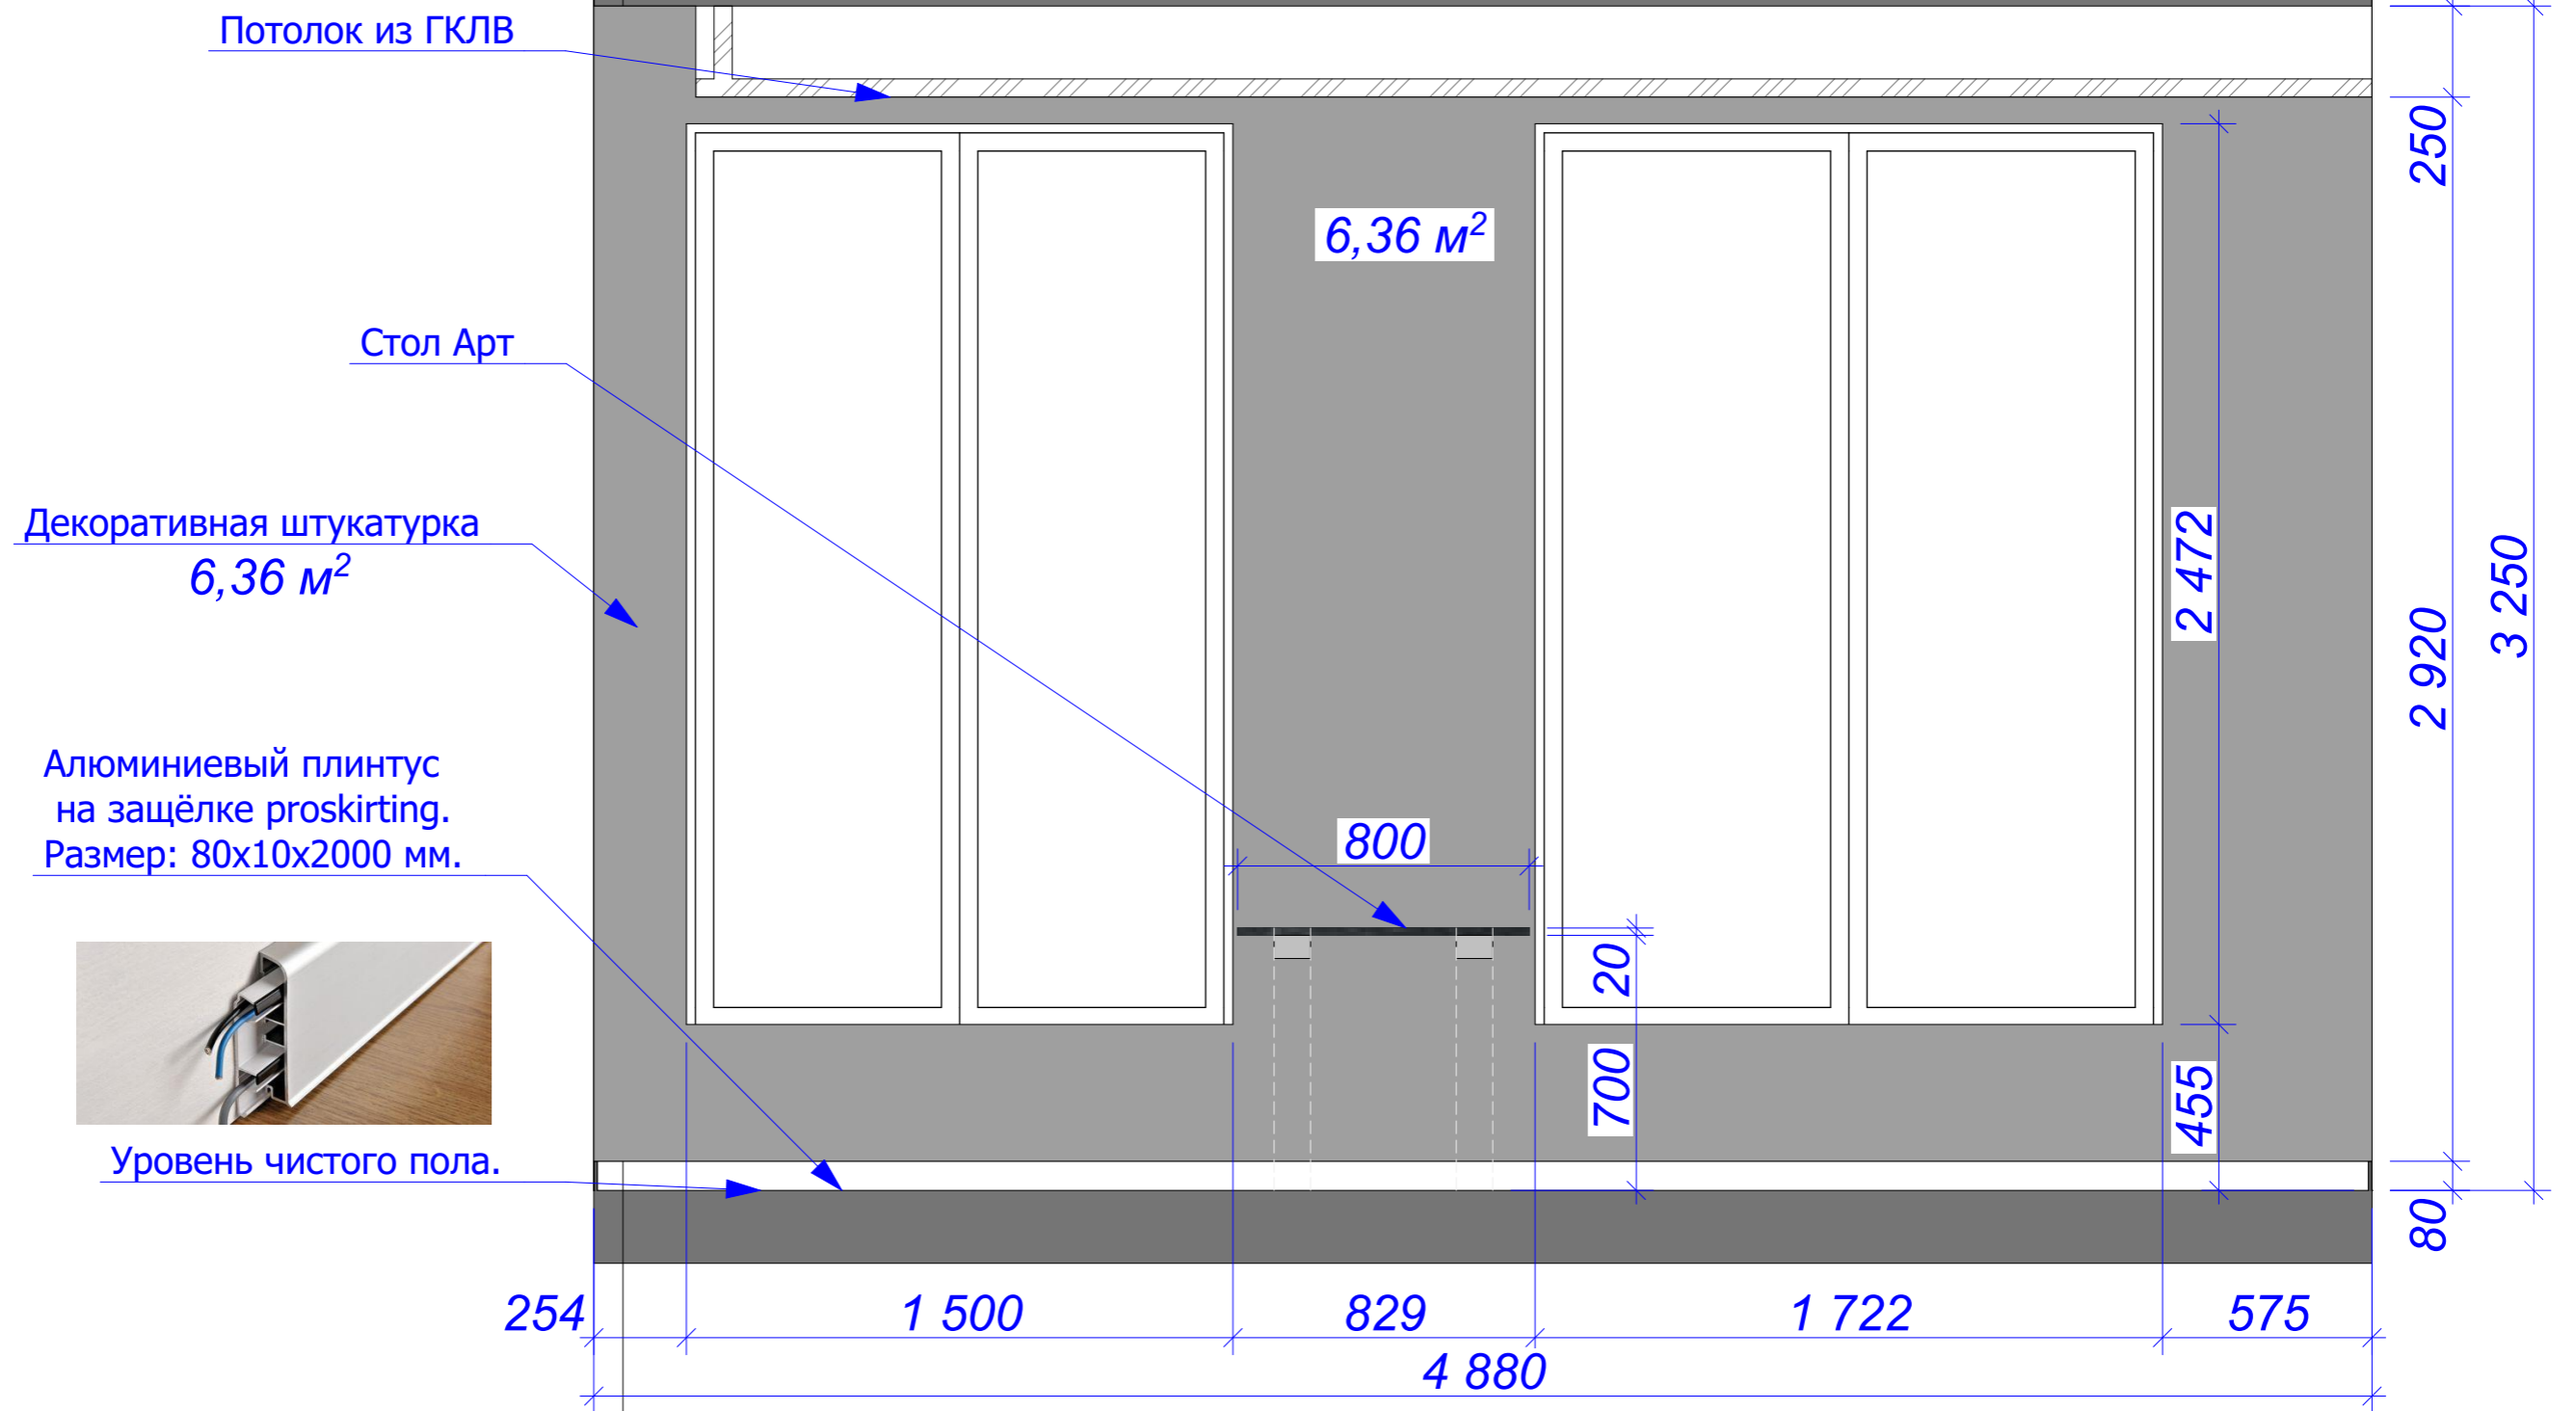

Заказчик	"Дарстрой"	19.01.2017	Развёртка стен кабинета руководителя №2 01		
Дизайнер	Лиханов А.А.				
Техник			Лист	Листов	Масштаб
3D-графика	Лиханов А.А.		28	45	1:20
Рук. студии	Мурый Д.		СТУДИЯ АВТОРСКОГО ДИЗАЙНА "BONTON"