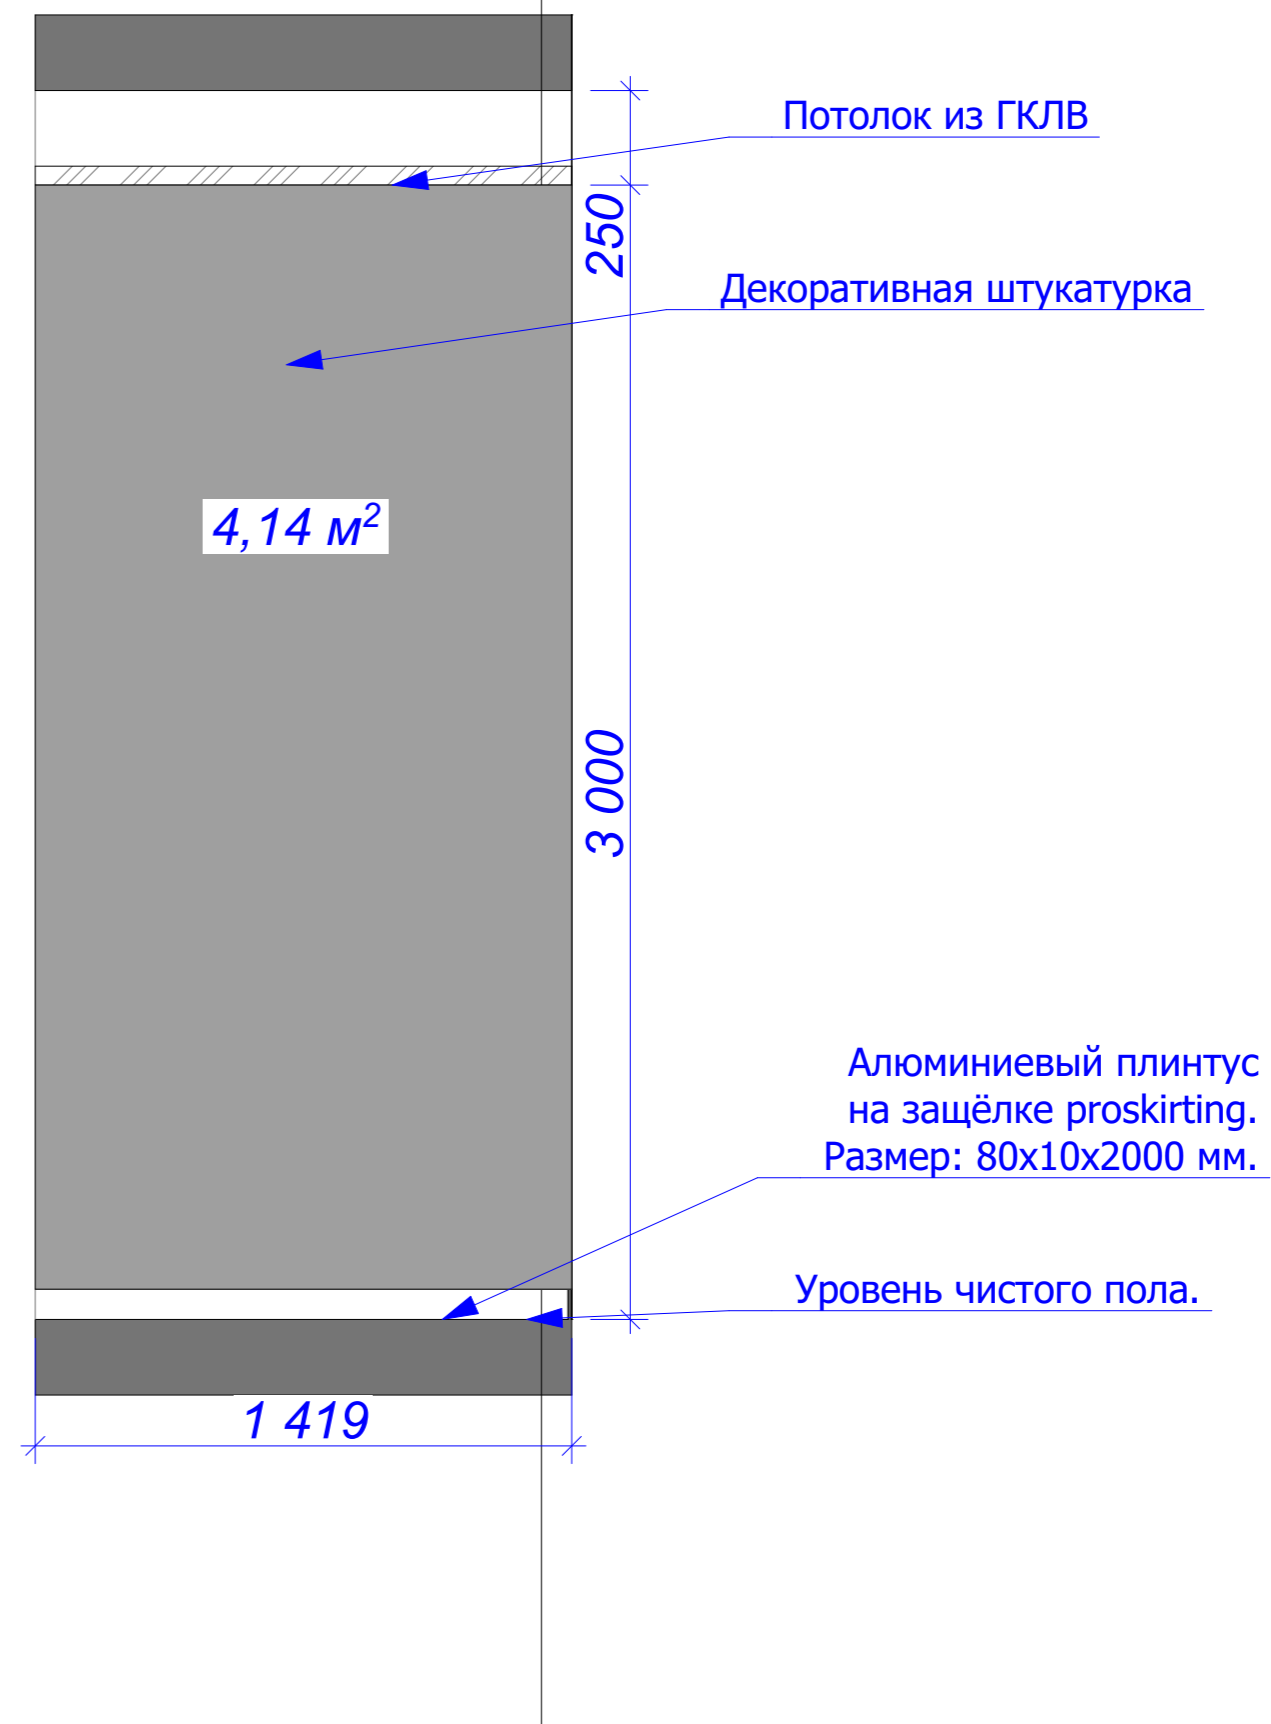

Заказчик	"Дарстрой"	19.01.2017	Развёртка стен кабинета руководителя №2 03 и 04		
Дизайнер	Лиханов А.А.				
Техник			Лист	Листов	Масштаб
3D-графика	Лиханов А.А.		30	45	1:20
Рук. студии	Мурый Д.		СТУДИЯ АВТОРСКОГО ДИЗАЙНА "BONTON"