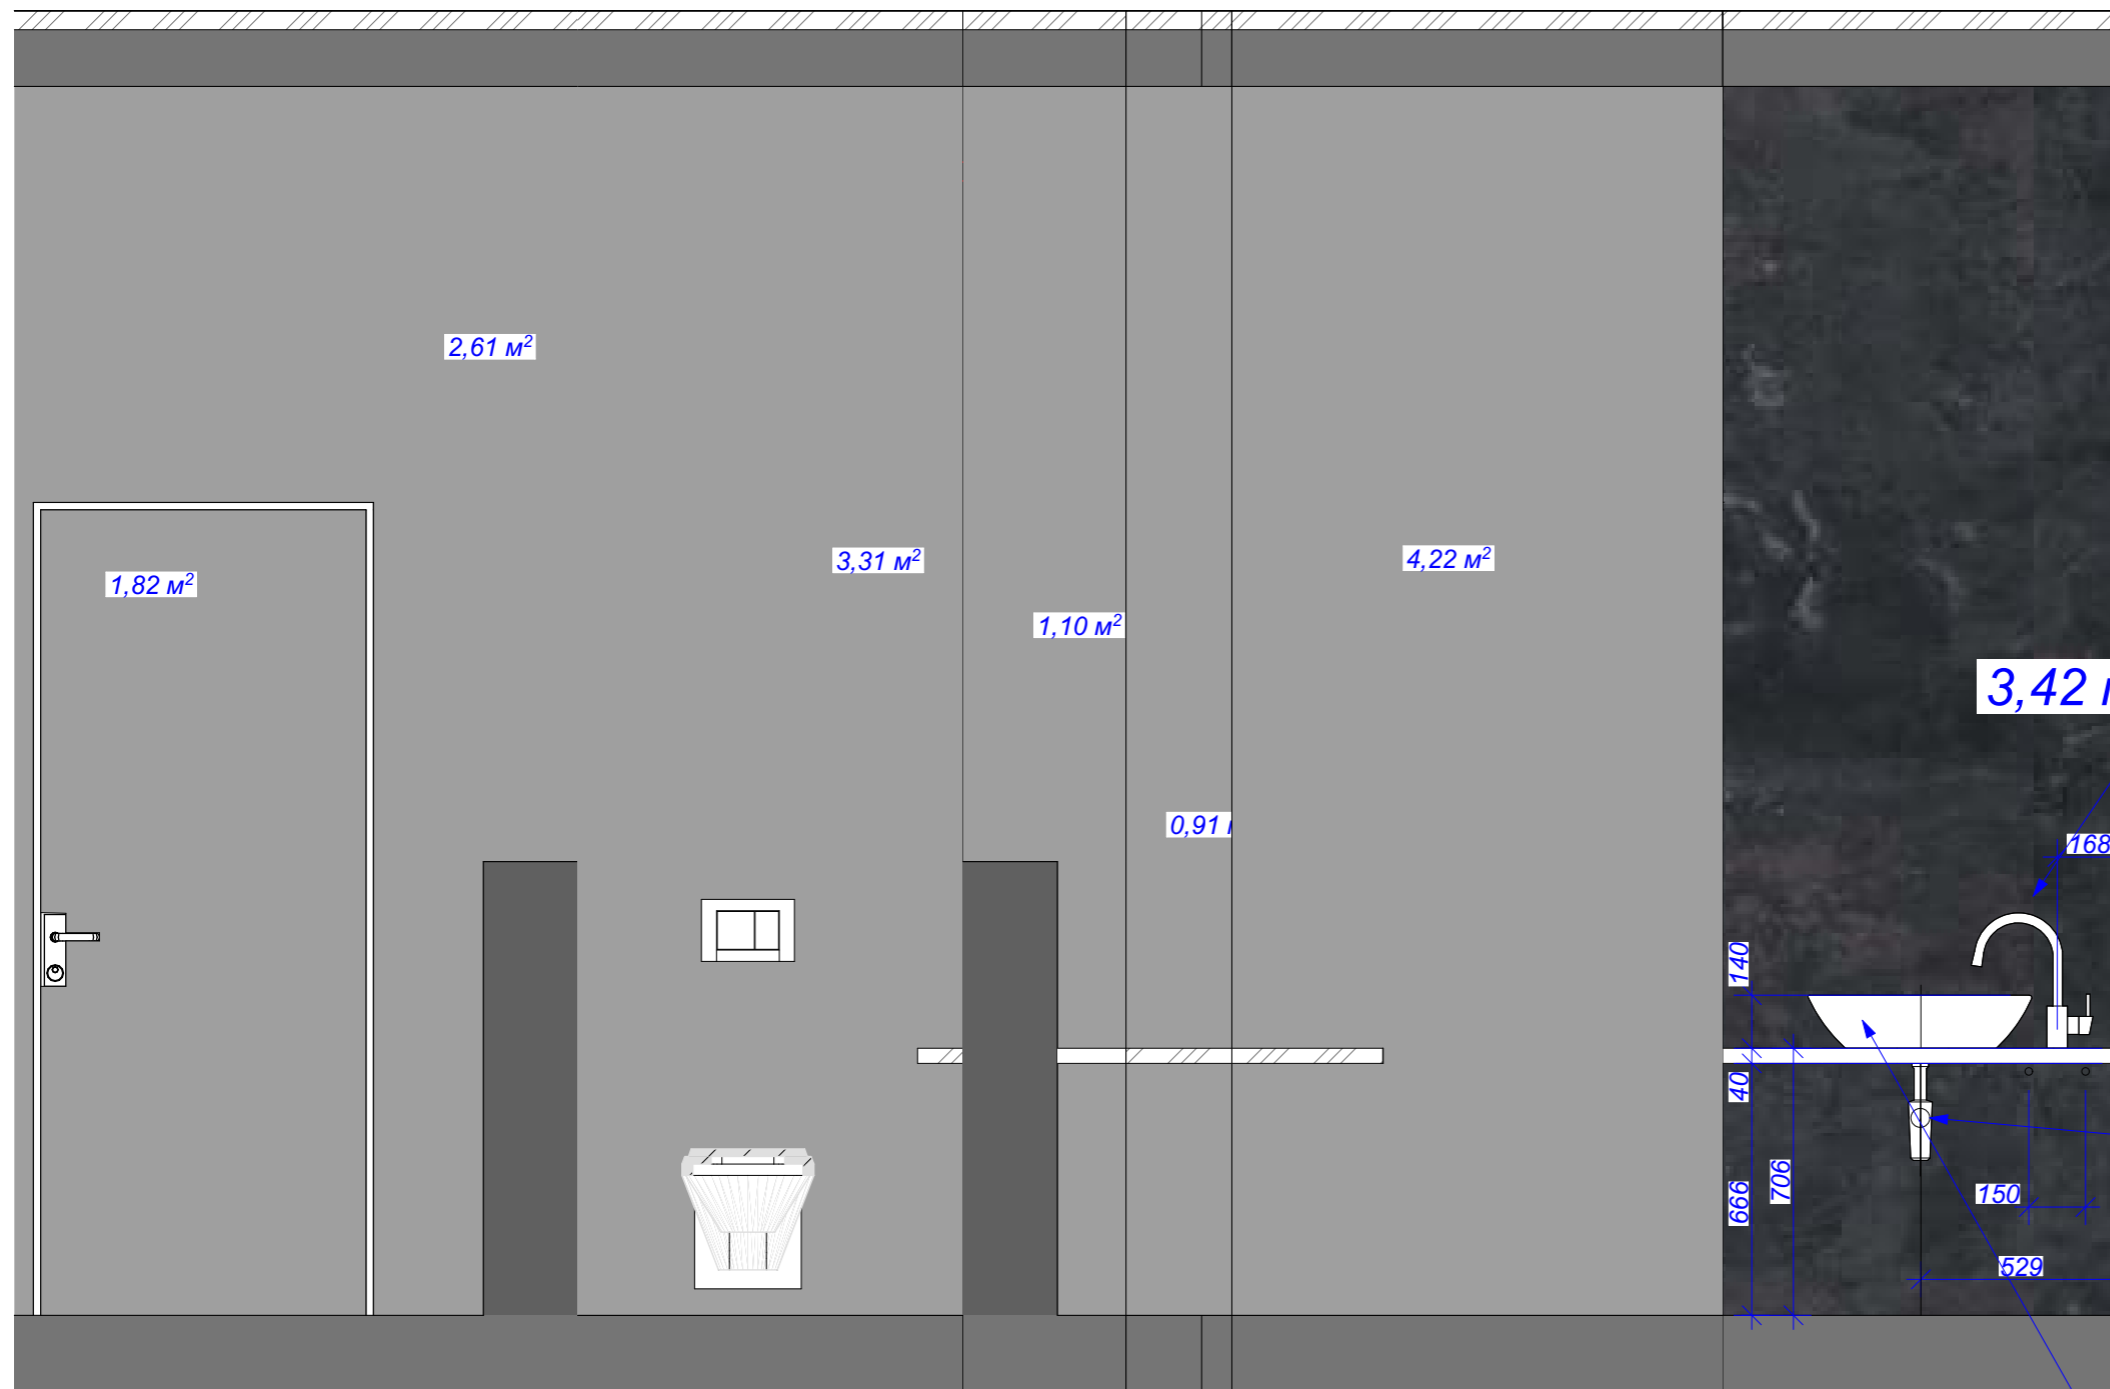

Смеситель GROHE, Concetto  
Монтаж на столешницу

Сифон для раковины Geberit

Раковина Vitra Geo 60 см.

Заказчик	"Дарстрой"	19.01.2017	Развёртка сан.узла№1.		
Дизайнер	Лиханов А.А.				
Техник			Лист	Листов	Масштаб
3D-графика	Лиханов А.А.		38	45	1:30, 1:20
Рук. студии	Муры́й Д.		СТУДИЯ АВТОРСКОГО ДИЗАЙНА "BONTON"		

Смеситель GROHE, Concetto  
Монтаж на столешницу

Сифон для раковины Geberit

Раковина Vitra Geo 60 см.

Заказчик	"Дарстрой"	19.01.2017	Развёртка сан.узла №2		
Дизайнер	Лиханов А.А.		Лист	Листов	Масштаб
Техник			39	45	1:20
3D-графика	Лиханов А.А.		Офис компании "Дарстрой"		
Рук. студии	Муры́й Д.		СТУДИЯ АВТОРСКОГО ДИЗАЙНА "BONTON"		

Смеситель GROHE, Concetto  
Монтаж на столешницу

Сифон для раковины Geberit

Раковина Vitra Geo 60 см.

Заказчик	"Дарстрой"	19.01.2017	Развёртка сан.узла №3		
Дизайнер	Лиханов А.А.		Лист	Листов	Масштаб
Техник			40	45	1:20
3D-графика	Лиханов А.А.		Офис компании "Дарстрой"		
Рук. студии	Мурый Д.		СТУДИЯ АВТОРСКОГО ДИЗАЙНА "BONTON"		