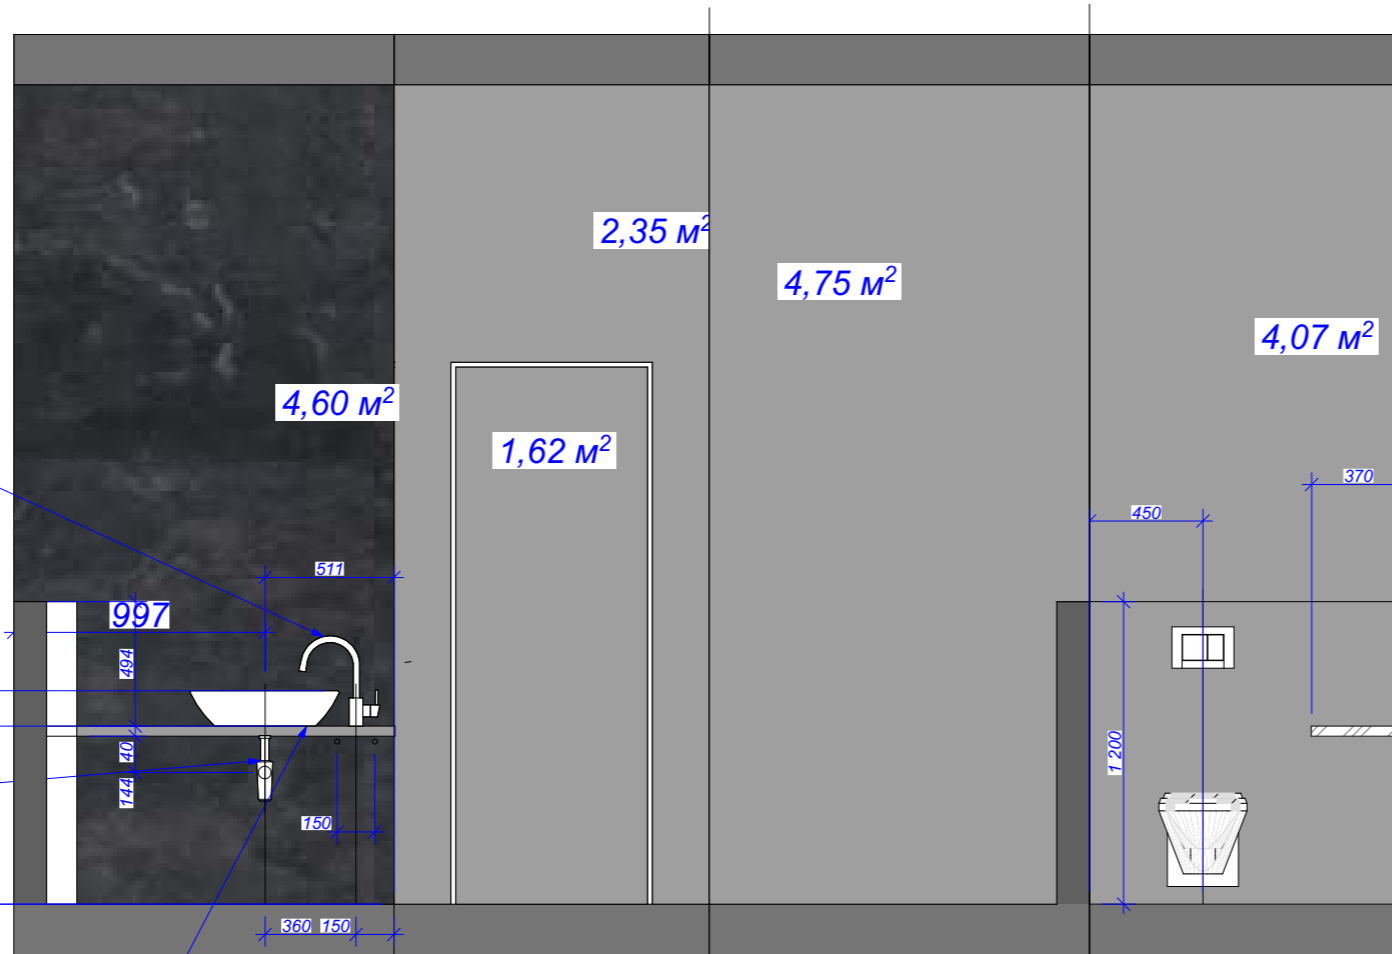

Смеситель GROHE, Concetto  
Монтаж на столешницу

Сифон для раковины Geberit

Раковина Vitra Geo 60 см.

Заказчик	"Дарстрой"	19.01.2017	Развёртка сан.узла№1.		
Дизайнер	Лиханов А.А.				
Техник			Лист	Листов	Масштаб
3D-графика	Лиханов А.А.		38	45	1:30, 1:20
Рук. студии	Муры́й Д.		СТУДИЯ АВТОРСКОГО ДИЗАЙНА "BONTON"		

Смеситель GROHE, Concetto  
Монтаж на столешницу

Сифон для раковины Geberit

Раковина Vitra Geo 60 см.

Заказчик	"Дарстрой"	19.01.2017	Развёртка сан.узла №2		
Дизайнер	Лиханов А.А.		Лист	Листов	Масштаб
Техник			39	45	1:20
3D-графика	Лиханов А.А.		Офис компании "Дарстрой"		
Рук. студии	Муры́й Д.		СТУДИЯ АВТОРСКОГО ДИЗАЙНА "BONTON"		