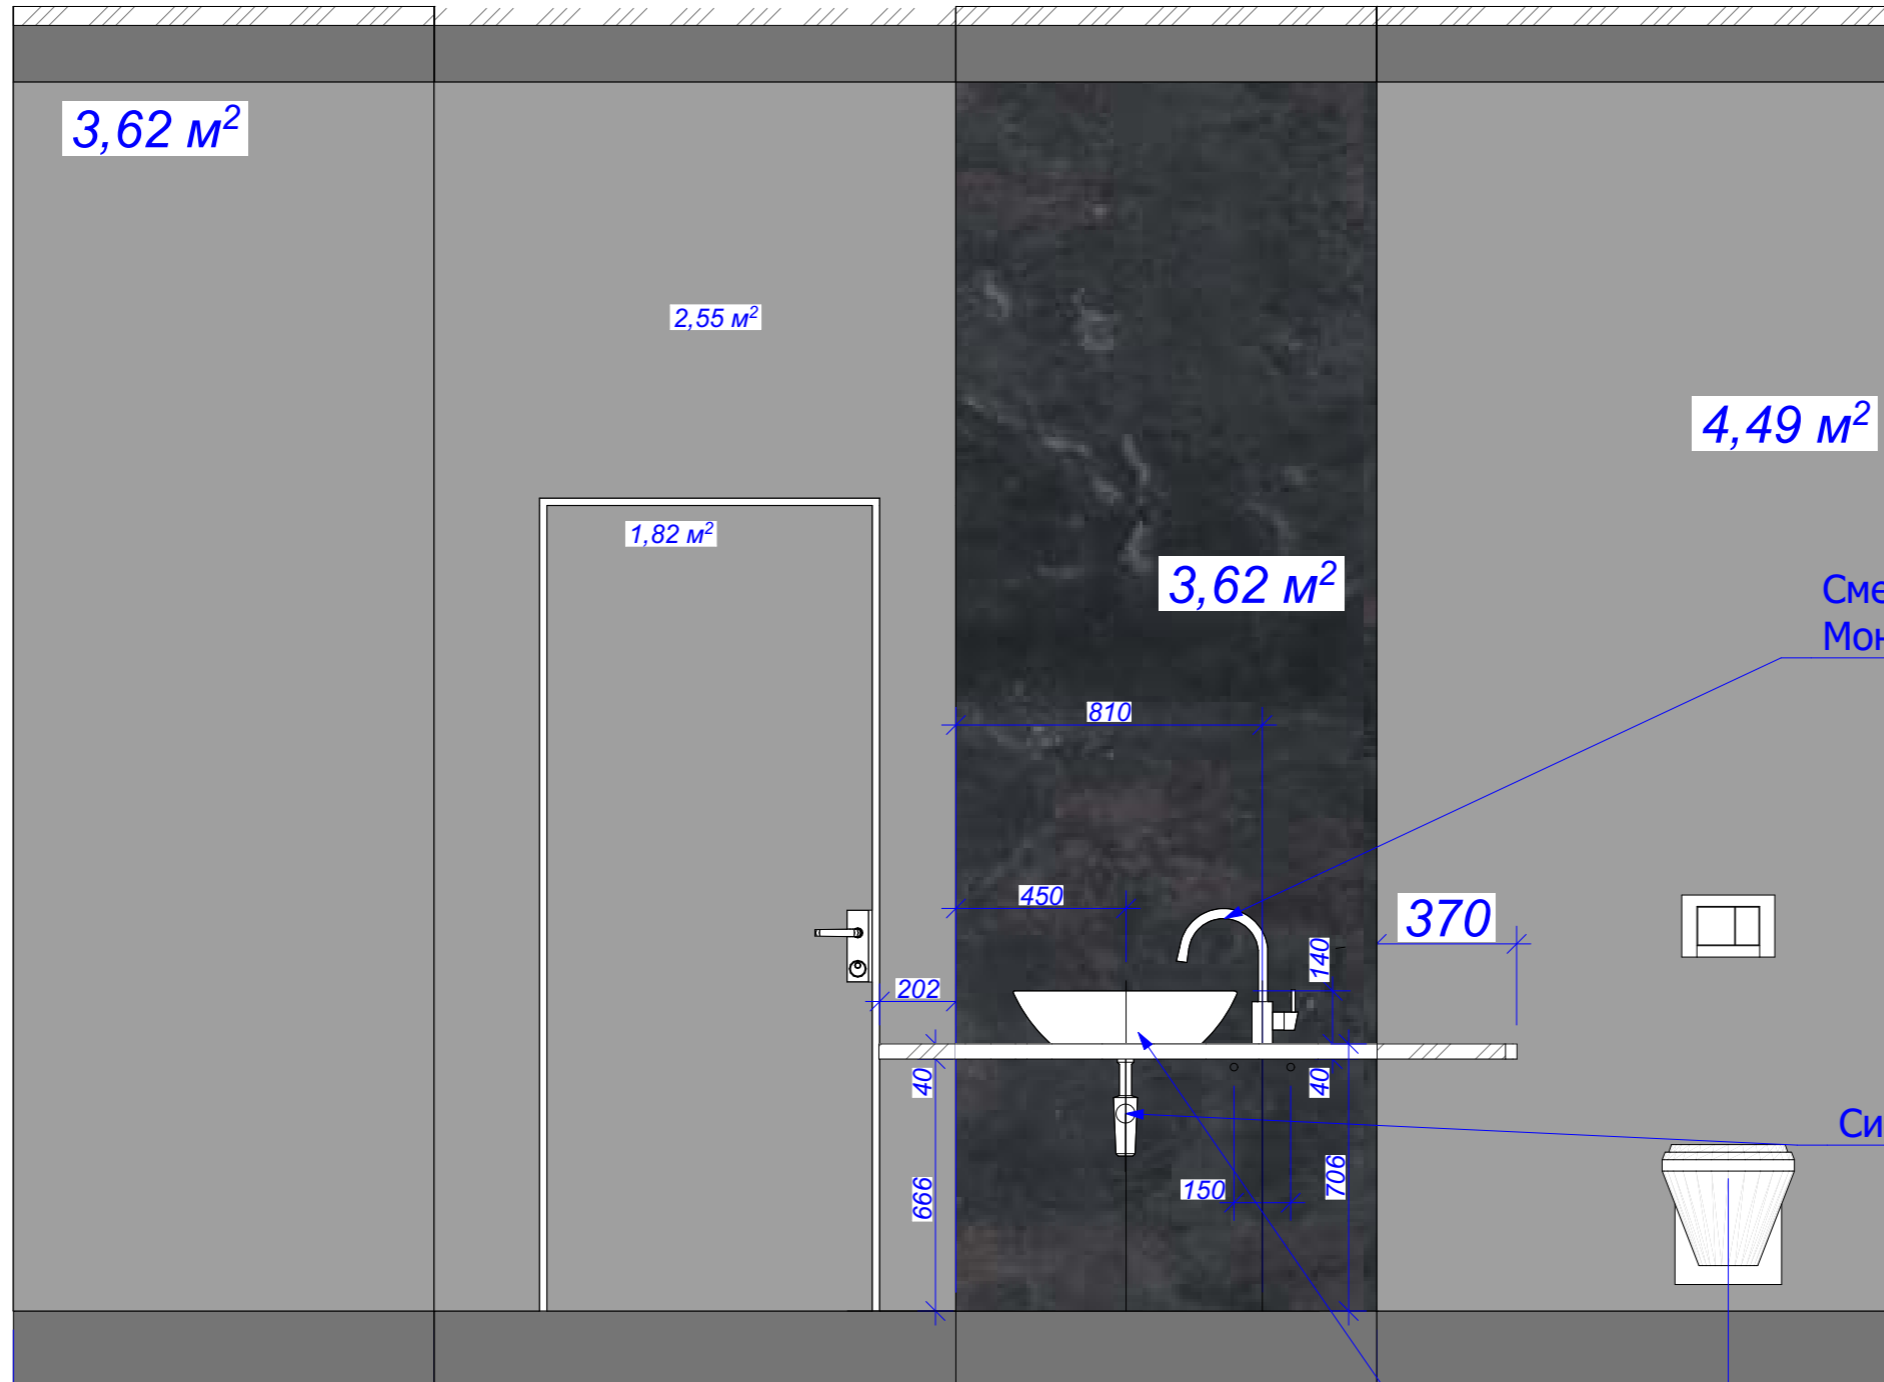

Смеситель GROHE, Concetto  
Монтаж на столешницу

Сифон для раковины Geberit

Раковина Vitra Geo 60 см.

Заказчик	"Дарстрой"	19.01.2017	Развёртка сан.узла№1.		
Дизайнер	Лиханов А.А.				
Техник			Лист	Листов	Масштаб
3D-графика	Лиханов А.А.		38	45	1:30, 1:20
Рук. студии	Муры́й Д.		СТУДИЯ АВТОРСКОГО ДИЗАЙНА "BONTON"		

Смеситель GROHE, Concetto  
Монтаж на столешницу

Сифон для раковины Geberit

Раковина Vitra Geo 60 см.

Заказчик	"Дарстрой"	19.01.2017	Развёртка сан.узла №2		
Дизайнер	Лиханов А.А.		Лист	Листов	Масштаб
Техник			39	45	1:20
3D-графика	Лиханов А.А.		Офис компании "Дарстрой"		
Рук. студии	Муры́й Д.		СТУДИЯ АВТОРСКОГО ДИЗАЙНА "BONTON"		

Смеситель GROHE, Concetto  
Монтаж на столешницу

Сифон для раковины Geberit

Раковина Vitra Geo 60 см.

Заказчик	"Дарстрой"	19.01.2017	Развёртка сан.узла №3		
Дизайнер	Лиханов А.А.		Лист	Листов	Масштаб
Техник			40	45	1:20
3D-графика	Лиханов А.А.		Офис компании "Дарстрой"		
Рук. студии	Мурый Д.		СТУДИЯ АВТОРСКОГО ДИЗАЙНА "BONTON"		