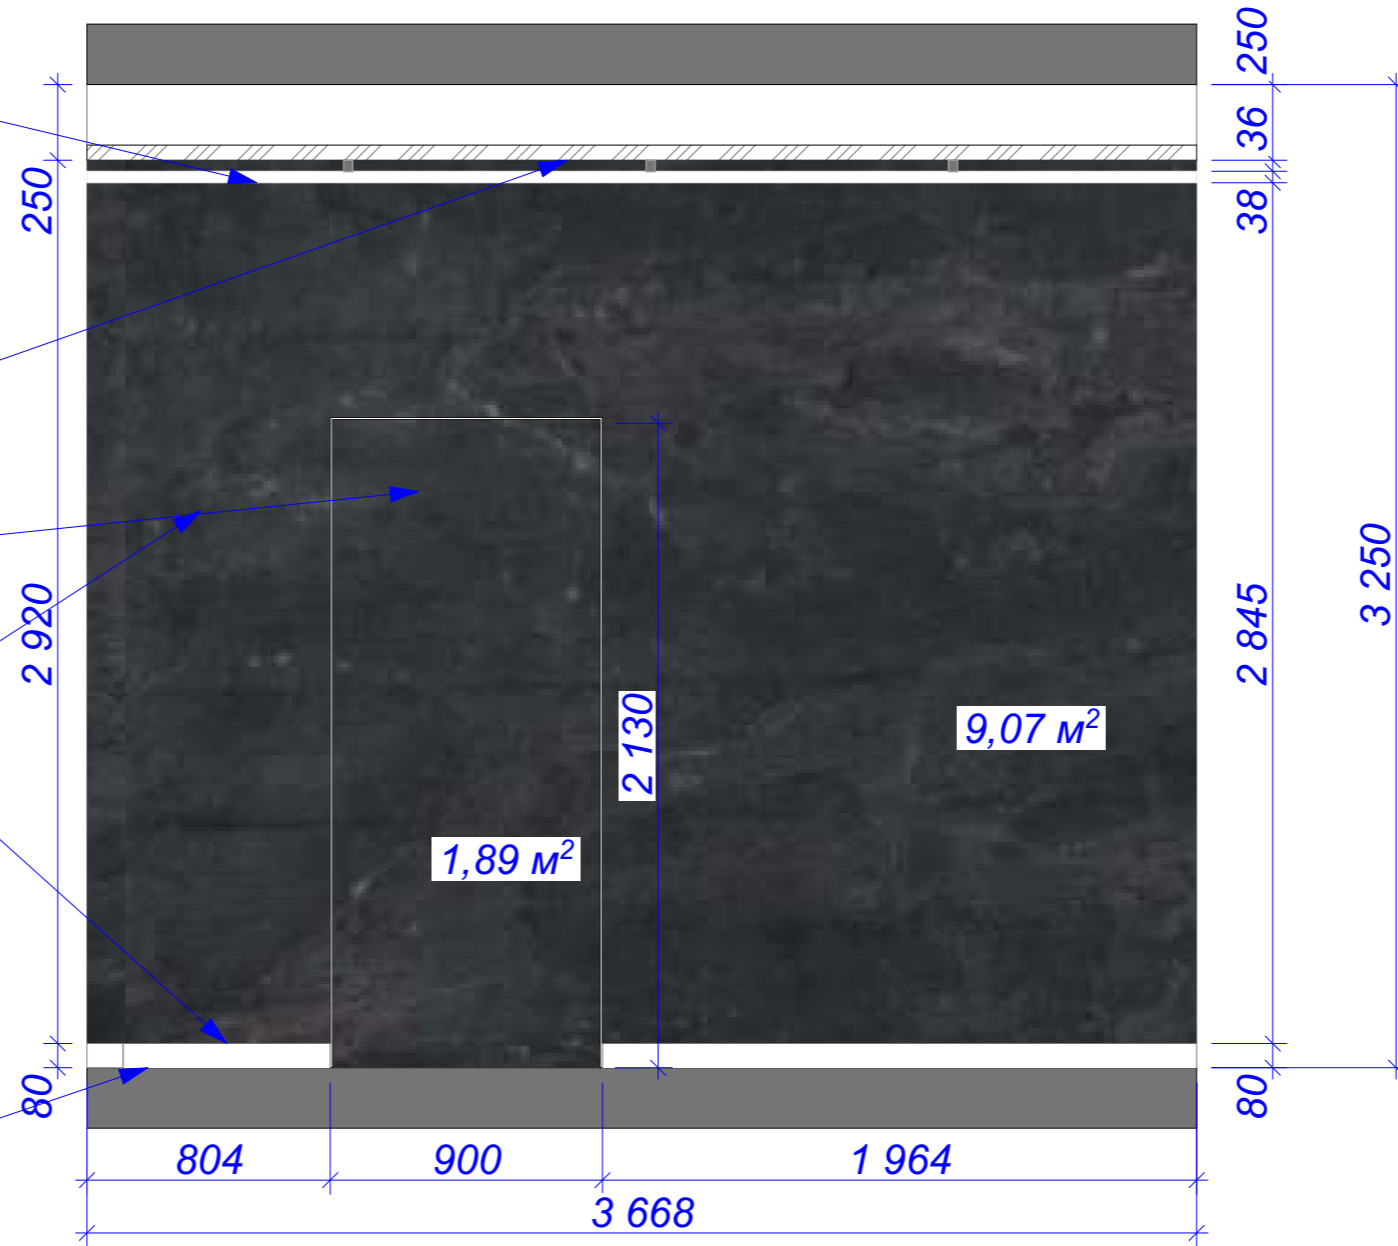

Потолок из кубообразной рейки Албес размер: 38мм x 30 мм шаг 50 мм.

Потолок из ГКЛВ

Дверь Minimal Doors

Шпон сланца AirSlate

Алюминиевый плинтус на защёлке proskirting. Размер: 80x10x2000 мм.

Уровень чистого пола.