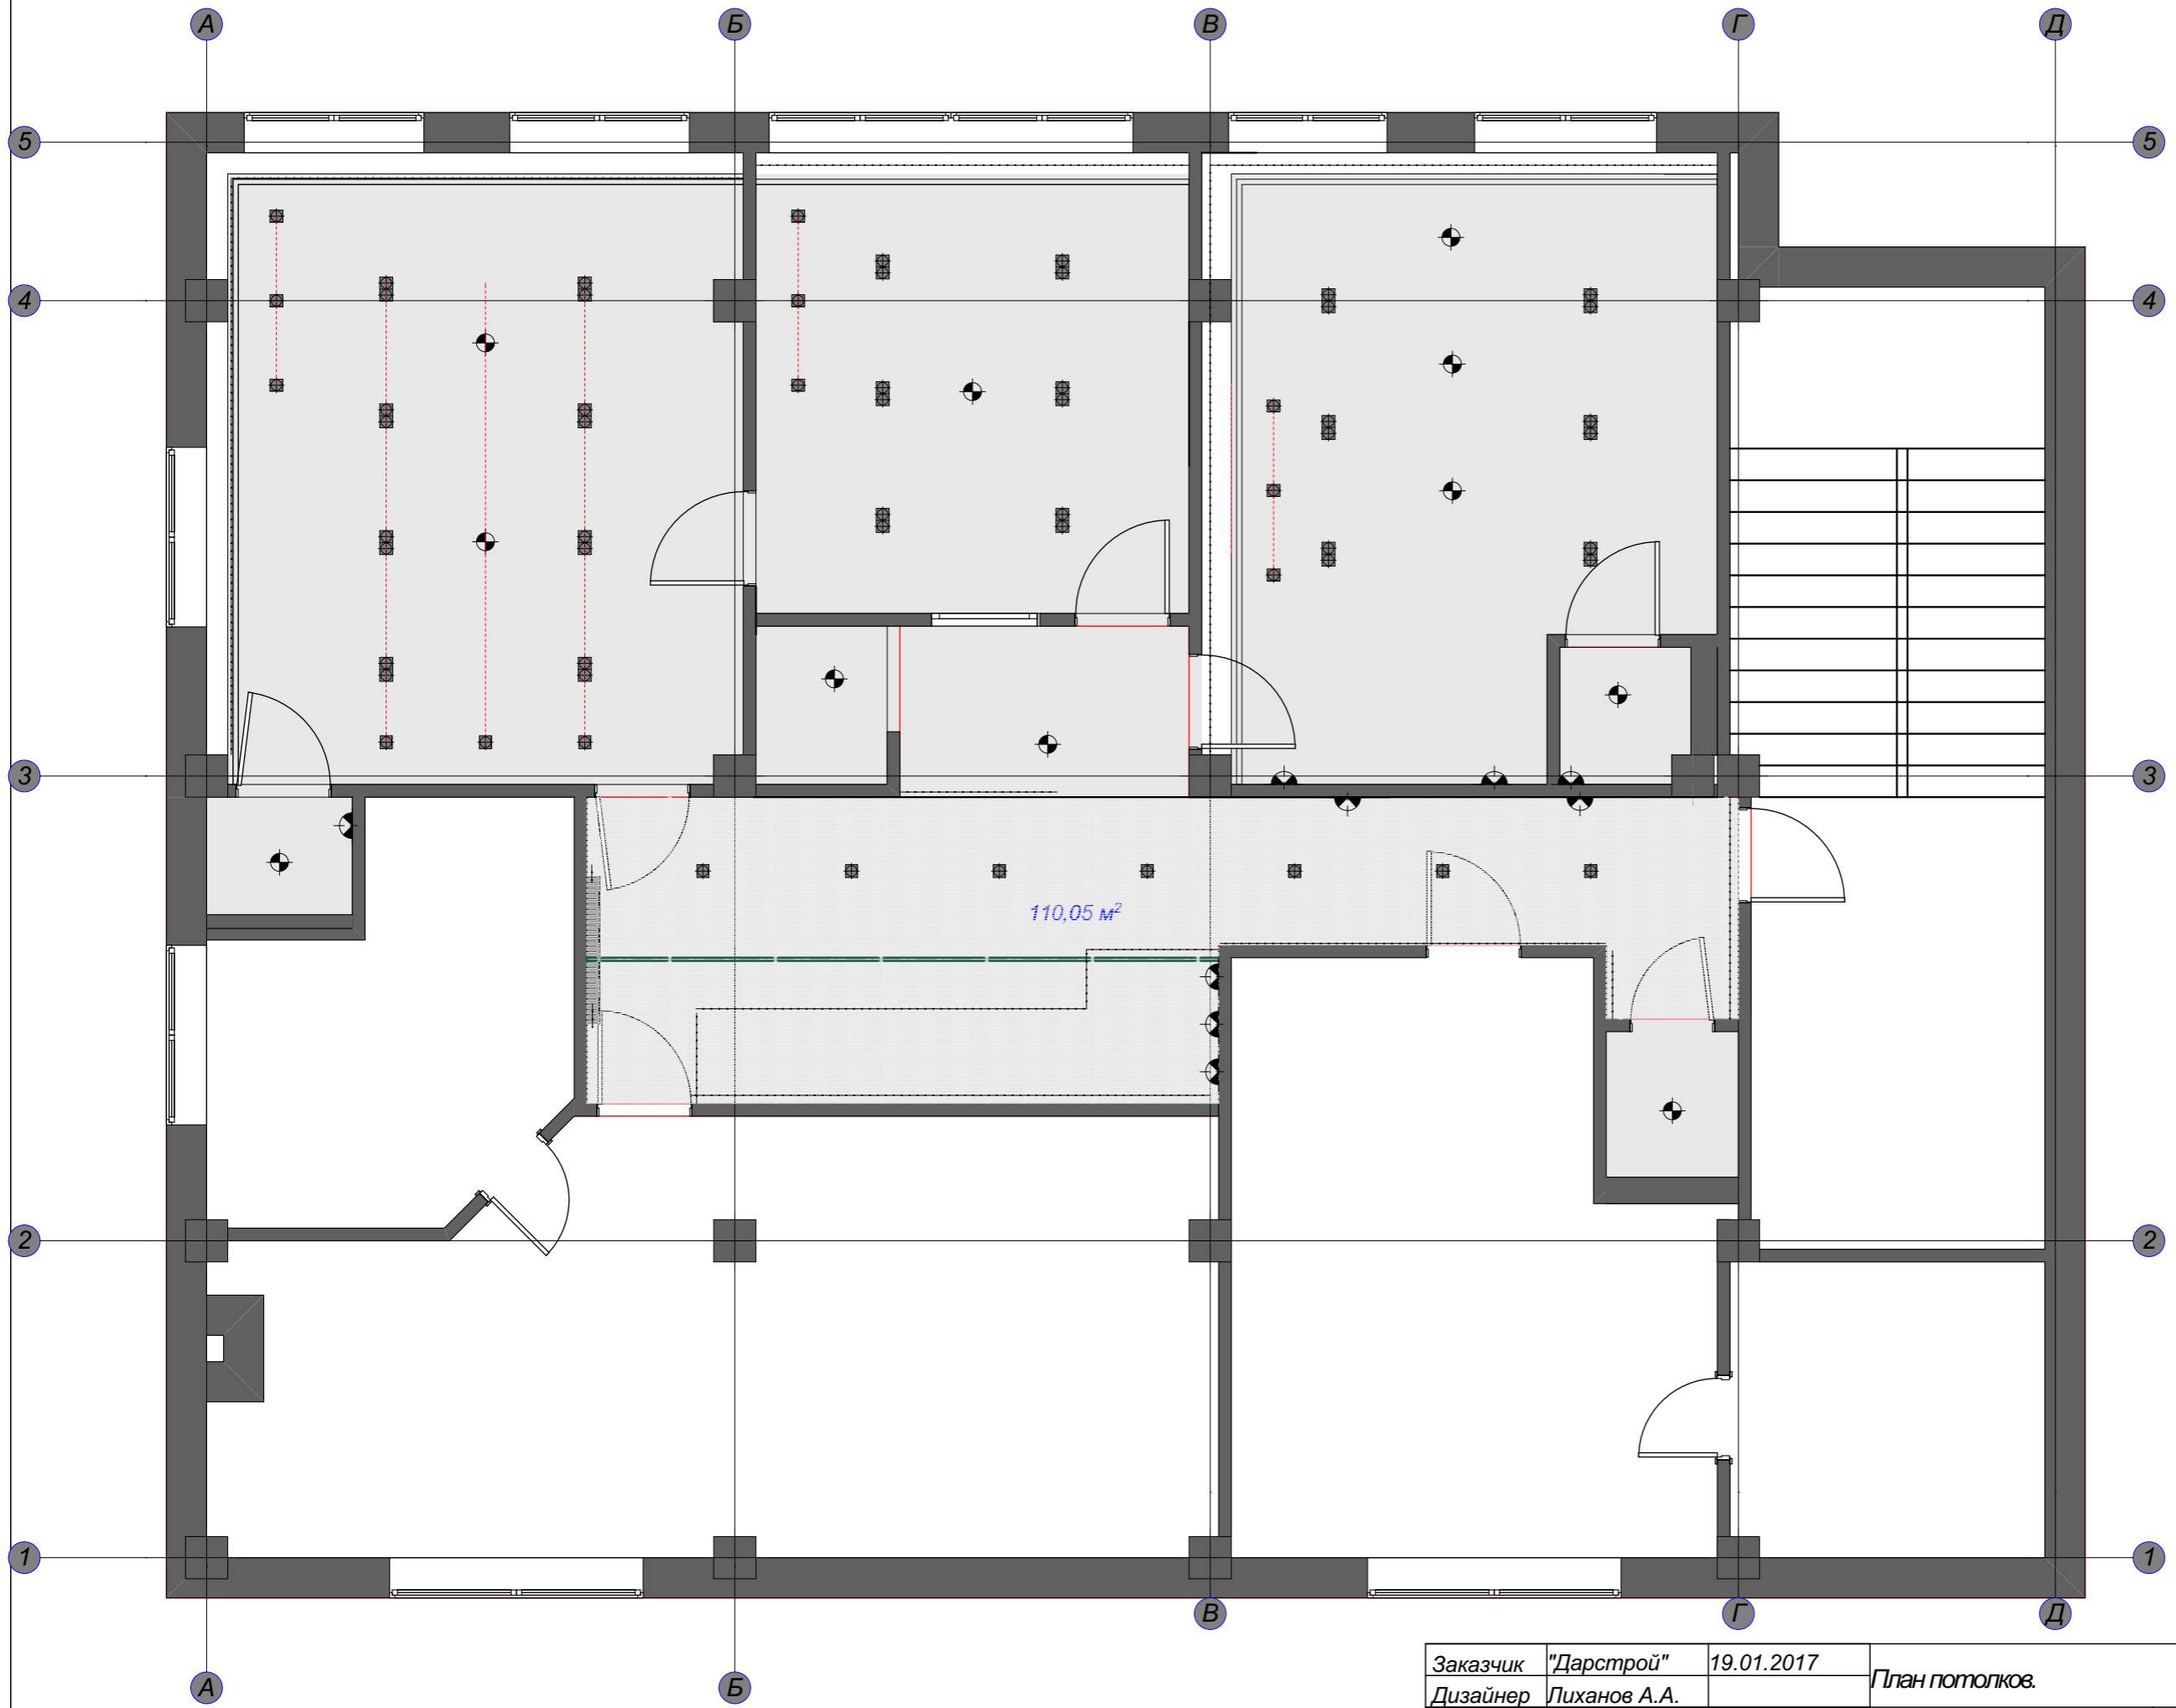

УСЛОВНЫЕ ОБОЗНАЧЕНИЯ

- ⊗ ПОТОЛОЧНЫЙ СВЕТИЛЬНИК
- ⊕ ВСТРОЕННЫЙ СВЕТИЛЬНИК
- ⊙ БРА
- ⋯ НЕОНОВАЯ ПОДСВЕТКА
- ⊕ ВСТРОЕННЫЙ СВЕТИЛЬНИК В ПОЛ
- СВЕТОДИОДНАЯ ПОДСВЕТКА
- ВЫПУСК 220V
- ОСЕВАЯ ЛИНИЯ

Заказчик	"Дарстрой"	19.01.2017	План потолков.		
Дизайнер	Лиханов А.А.				
Техник					
3D-графика	Лиханов А.А.		Лист	Листов	Масштаб
Рук. студии	Мурый Д.		08	45	1:60
			СТУДИЯ АВТОРСКОГО ДИЗАЙНА "BONTON"