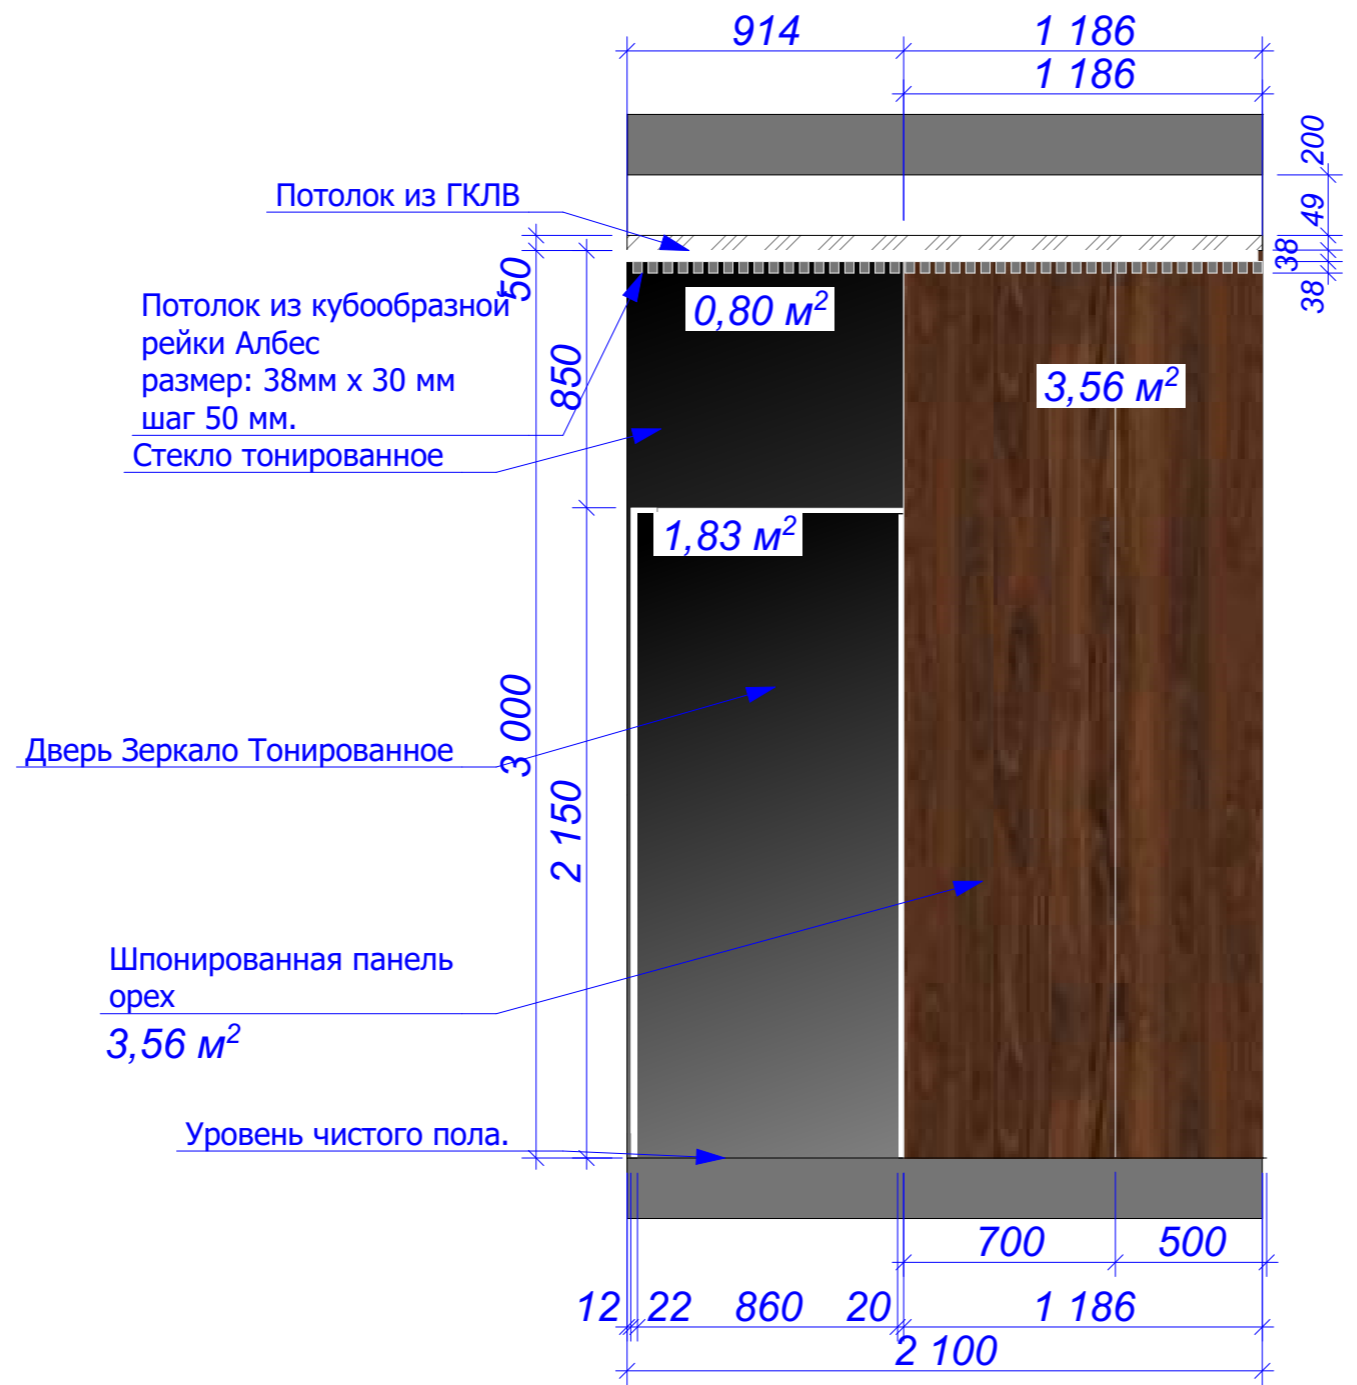

Вв-0101

1:25

Заказчик	"Дарстрой"	19.01.2017	Развёртка стен холла 01		
Дизайнер	Лиханов А.А.				
Техник			Лист	Листов	Масштаб
3D-графика	Лиханов А.А.		10	45	1:25
Рук. студии	Мурый Д.		СТУДИЯ АВТОРСКОГО ДИЗАЙНА "BONTON"