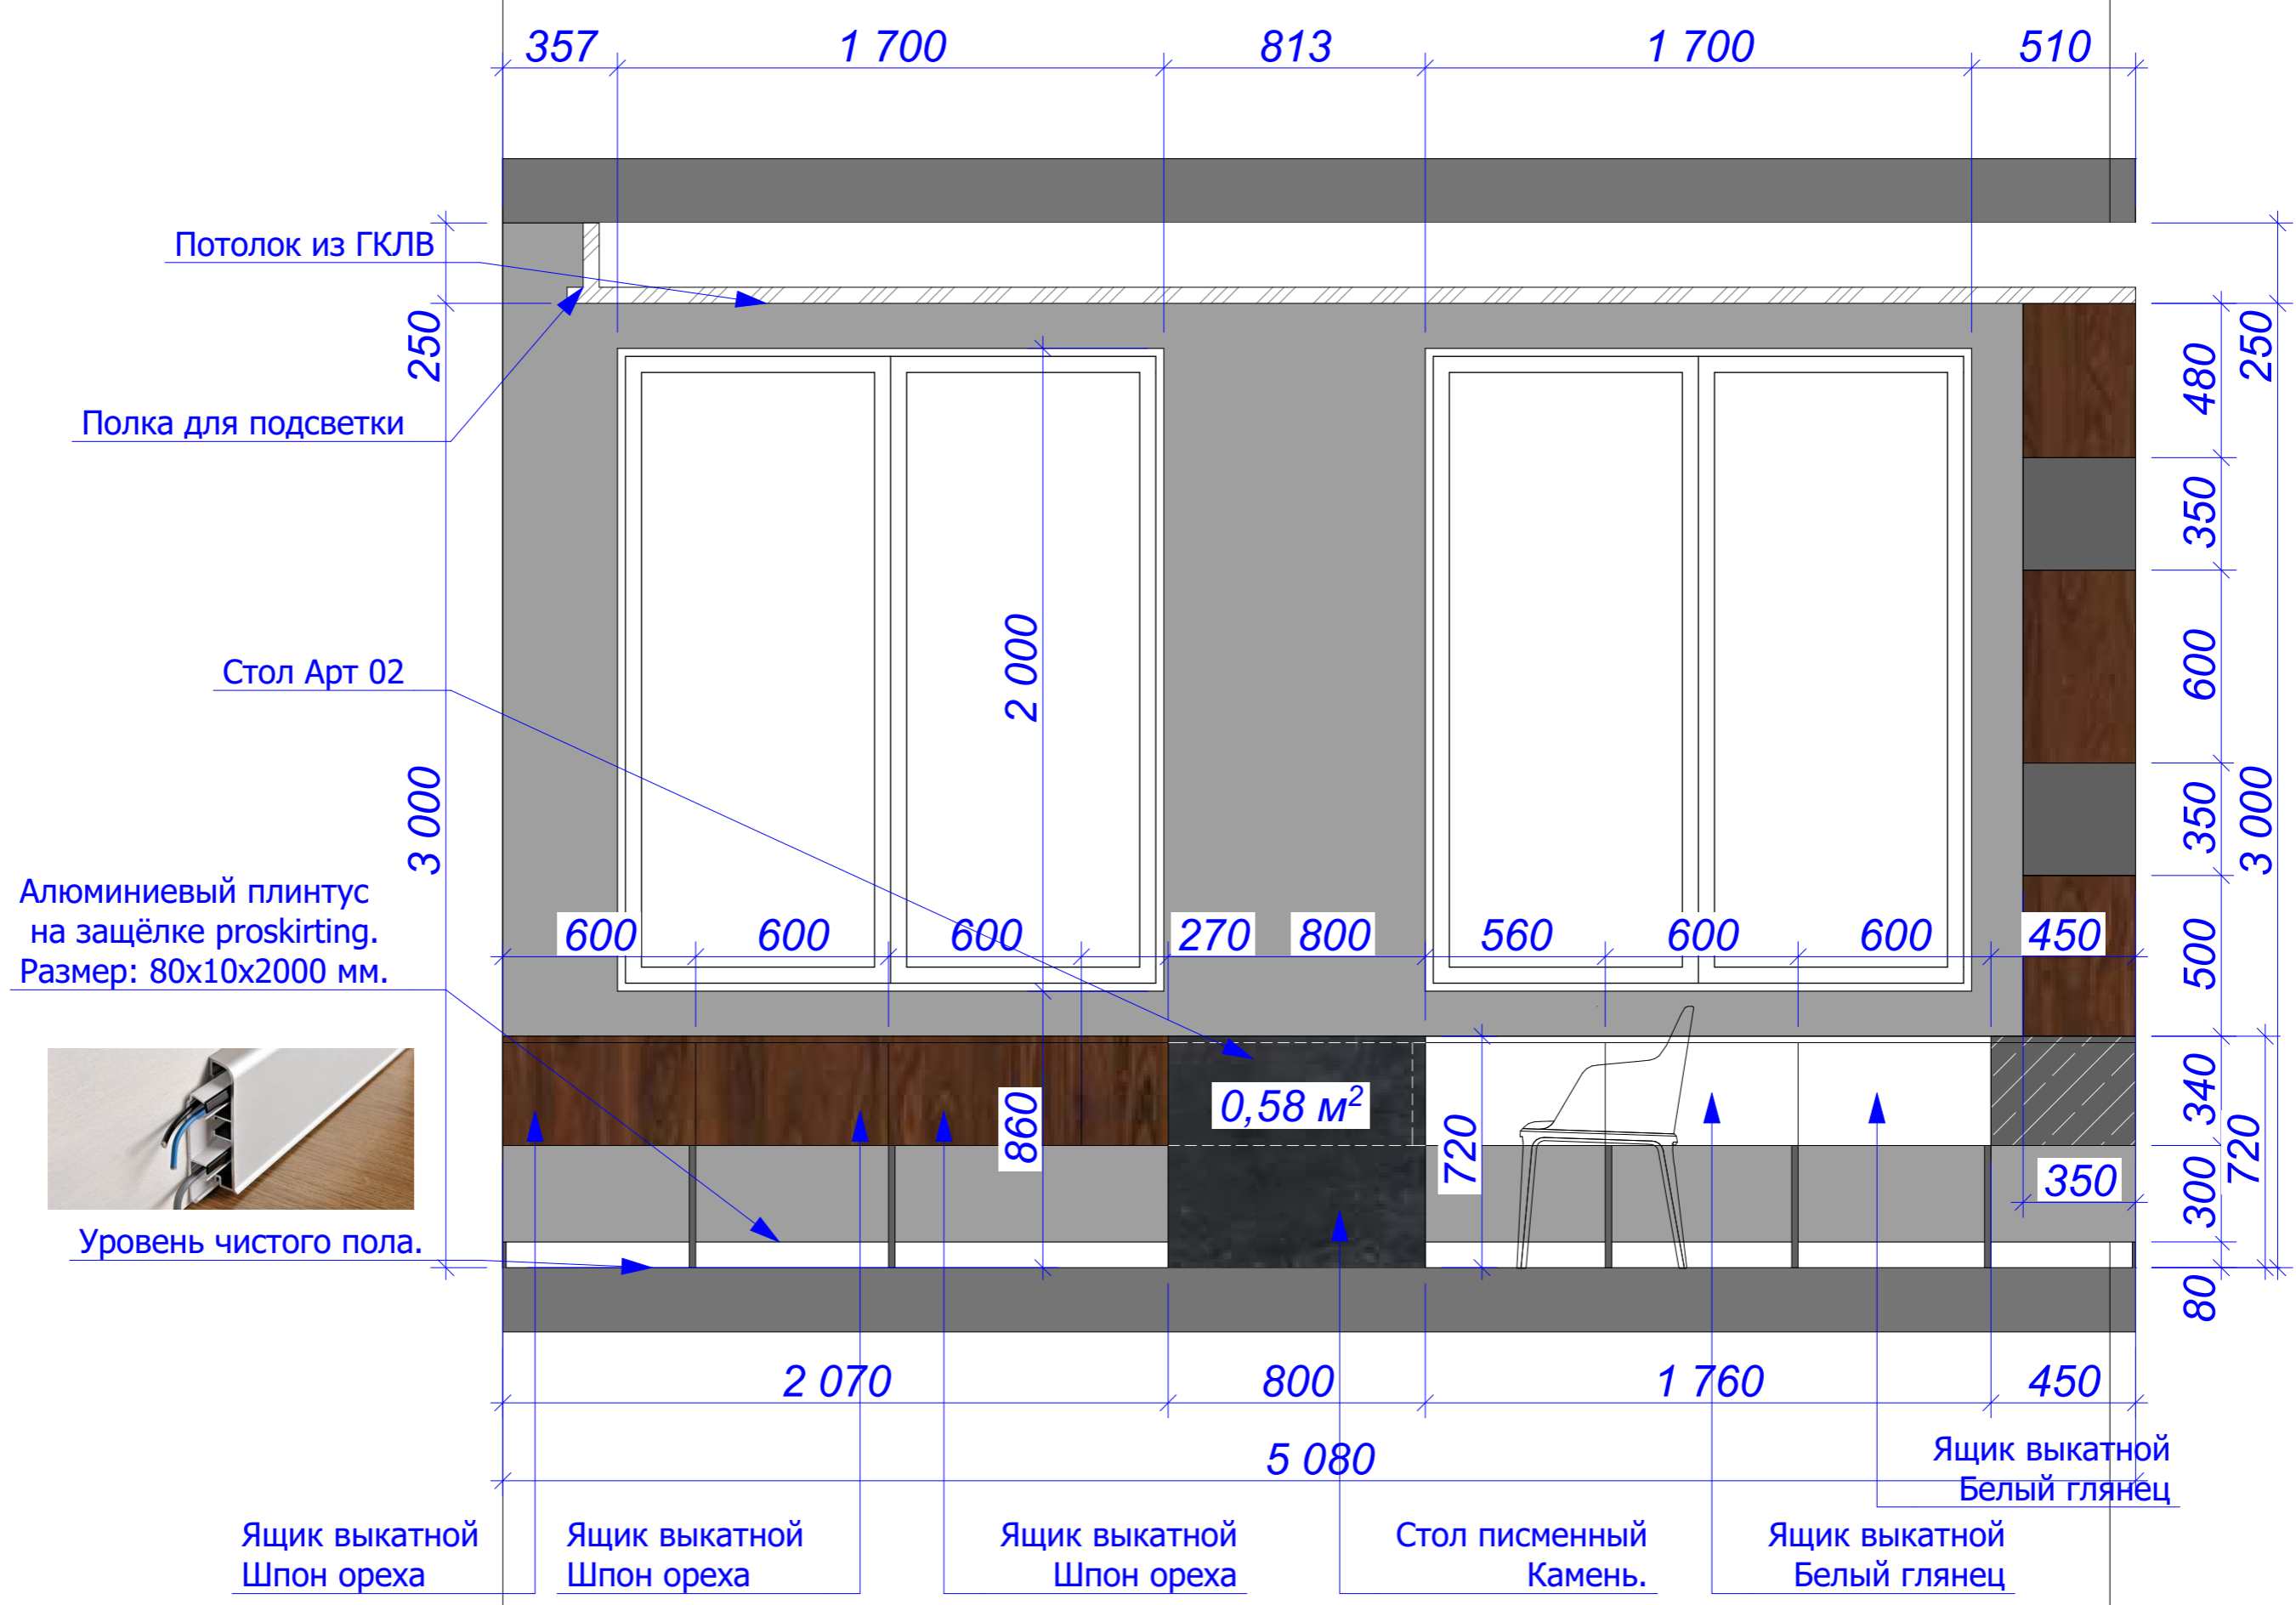

Заказчик	"Дарстрой"	19.01.2017	Развёртка стен кабинета руководителя №1. План.		
Дизайнер	Лиханов А.А.		Лист	Листов	Масштаб
Техник			21	45	1:30
3D-графика	Лиханов А.А.		Офис компании "Дарстрой"		
Рук. студии	Мурый Д.		СТУДИЯ АВТОРСКОГО ДИЗАЙНА "BONTON"		