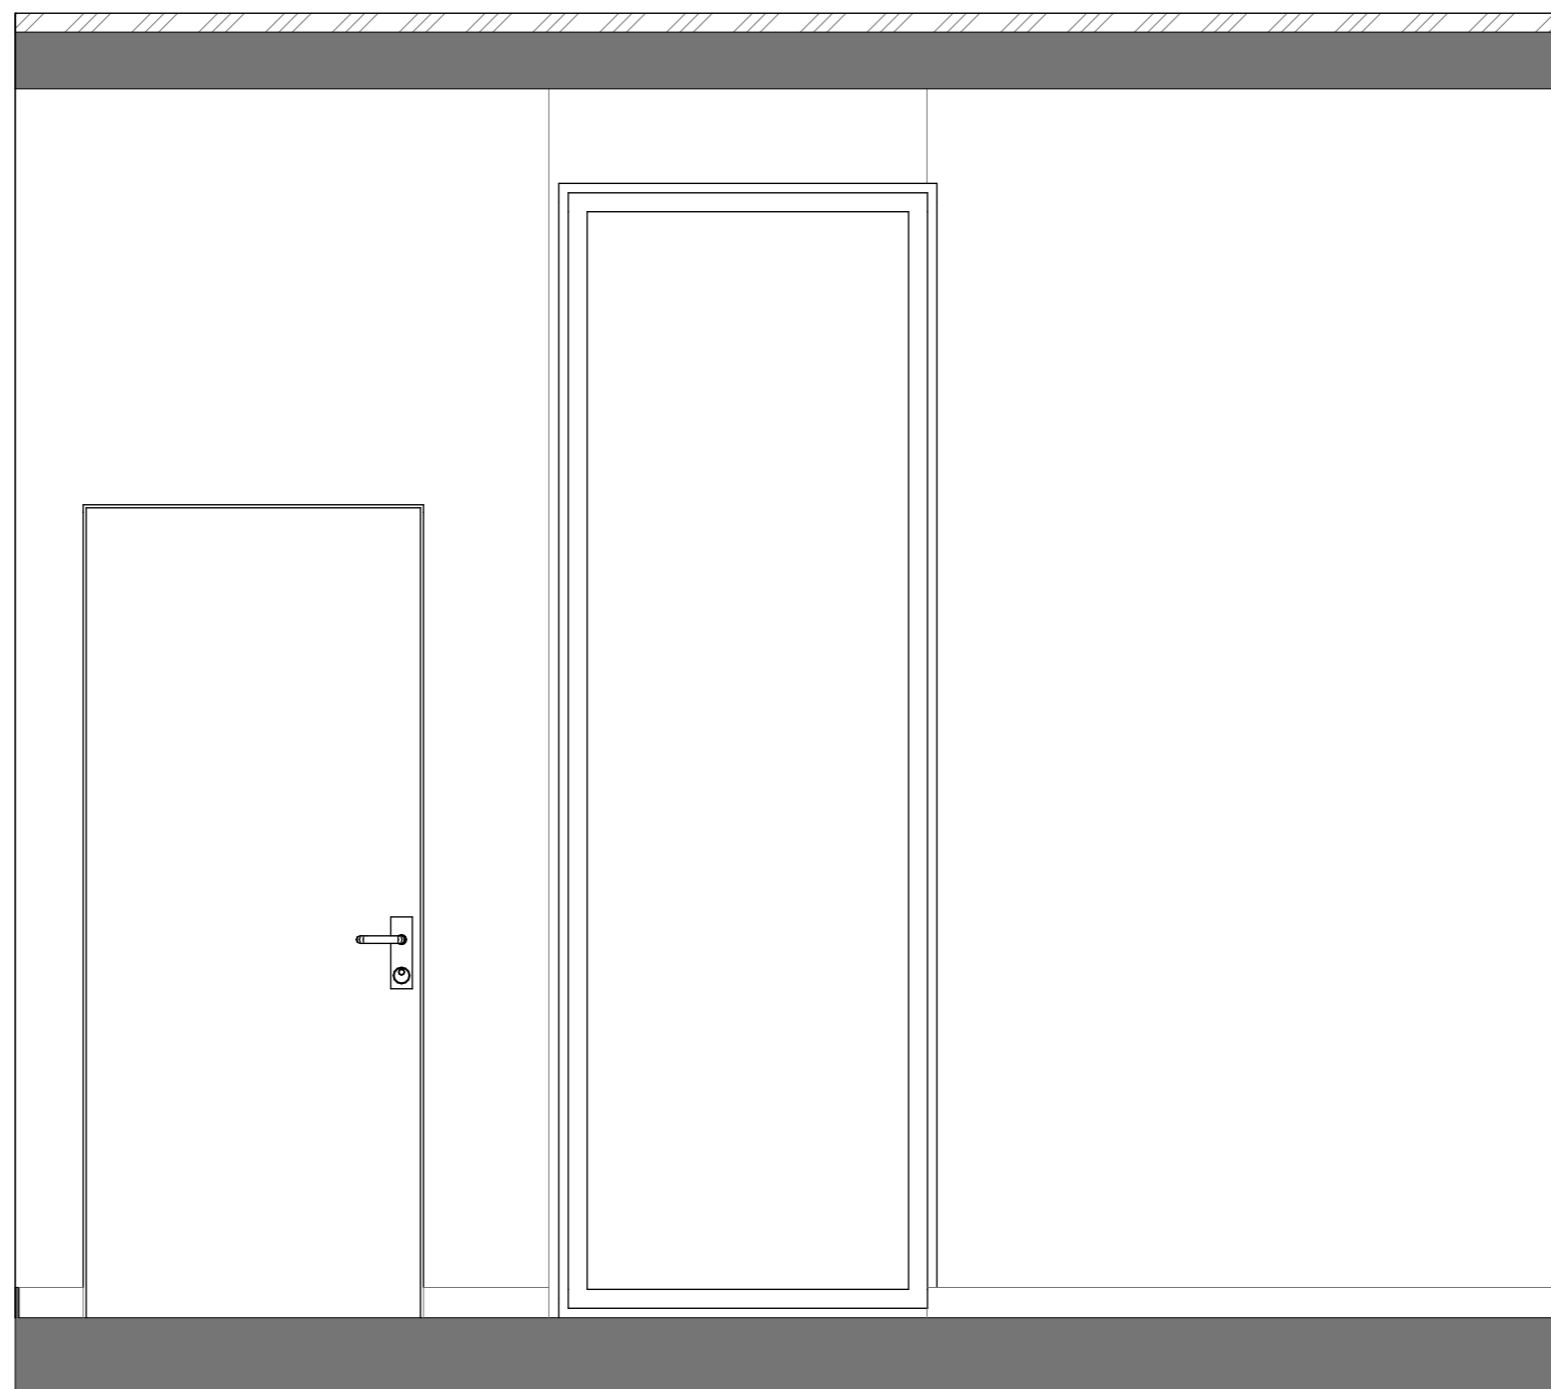

Вв-04

1:20

Заказчик	"Дарстрой"	19.01.2017	Развёртка переговорной. 03			
Дизайнер	Лиханов А.А.					
Техник			Офис компании "Дарстрой"	Лист	Листов	Масштаб
3D-графика	Лиханов А.А.			36	45	1:20
Рук. студии	Мурый Д.			СТУДИЯ АВТОРСКОГО ДИЗАЙНА "BONTON"