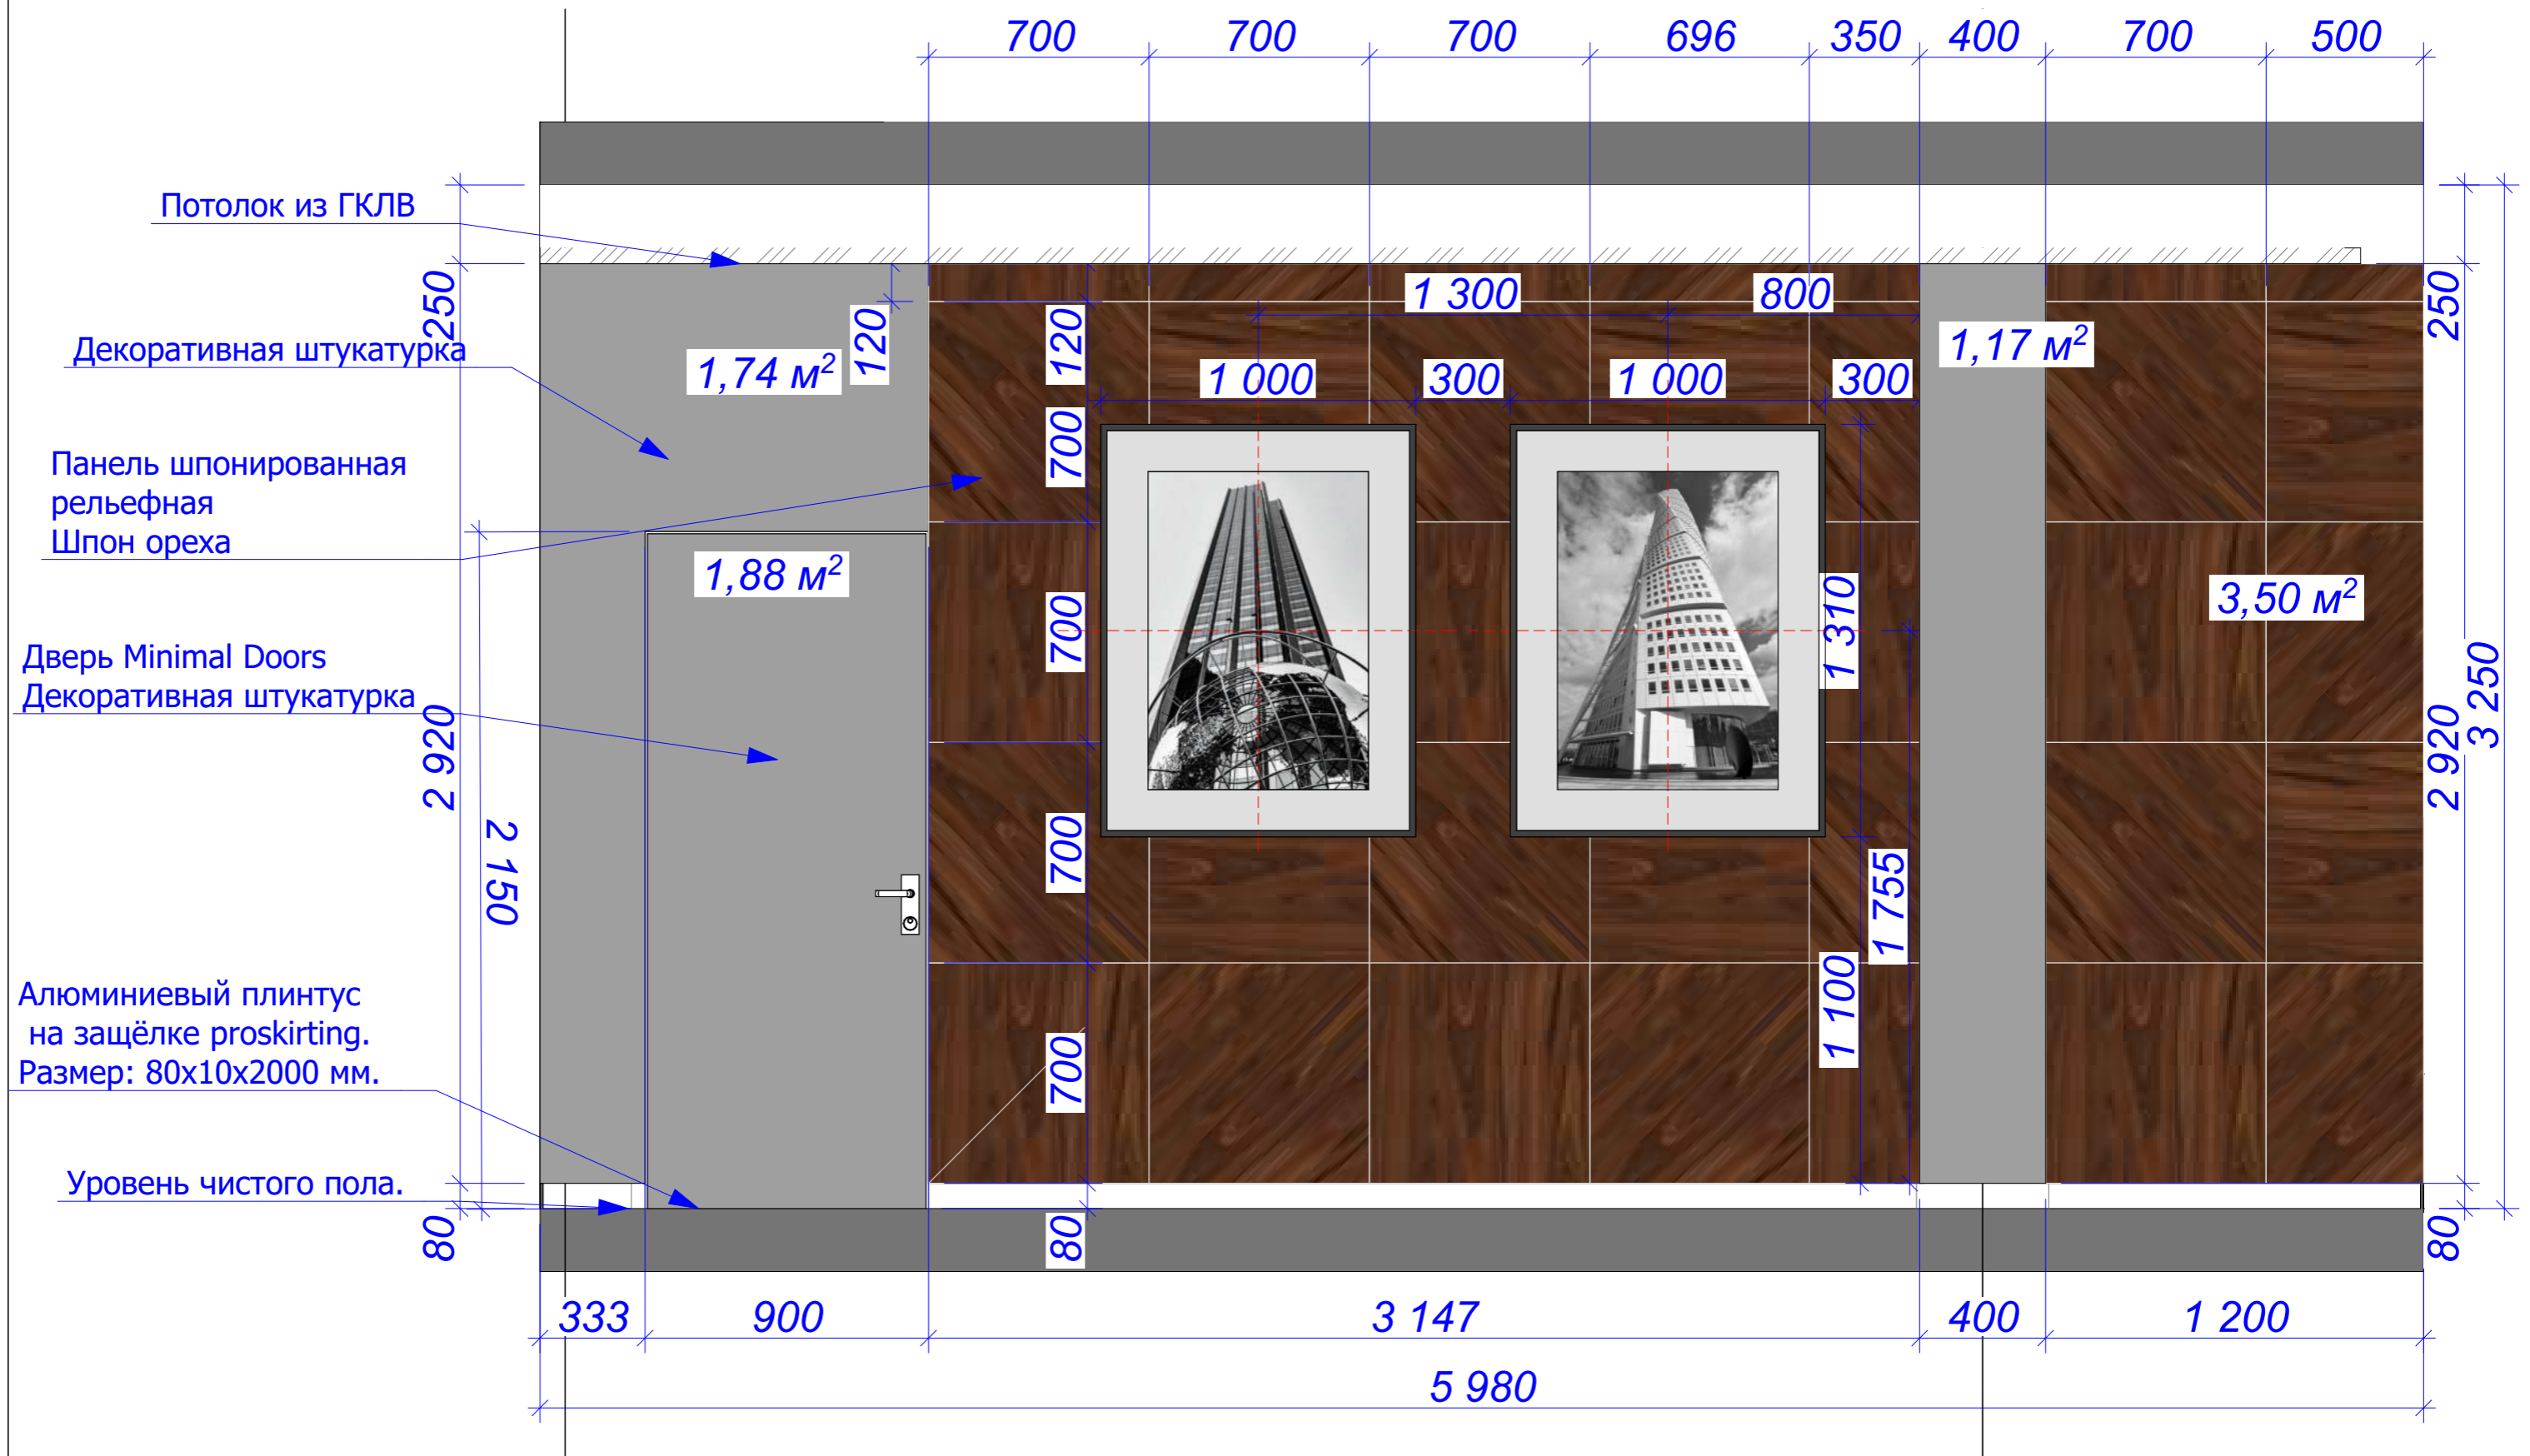

Заказчик	"Дарстрой"	19.01.2017	Развёртка стен кабинета руководителя №2 06		
Дизайнер	Лиханов А.А.				
Техник			Лист	Листов	Масштаб
3D-графика	Лиханов А.А.		32	45	1:20
Рук. студии	Муры́й Д.		СТУДИЯ АВТОРСКОГО ДИЗАЙНА "BONTON"