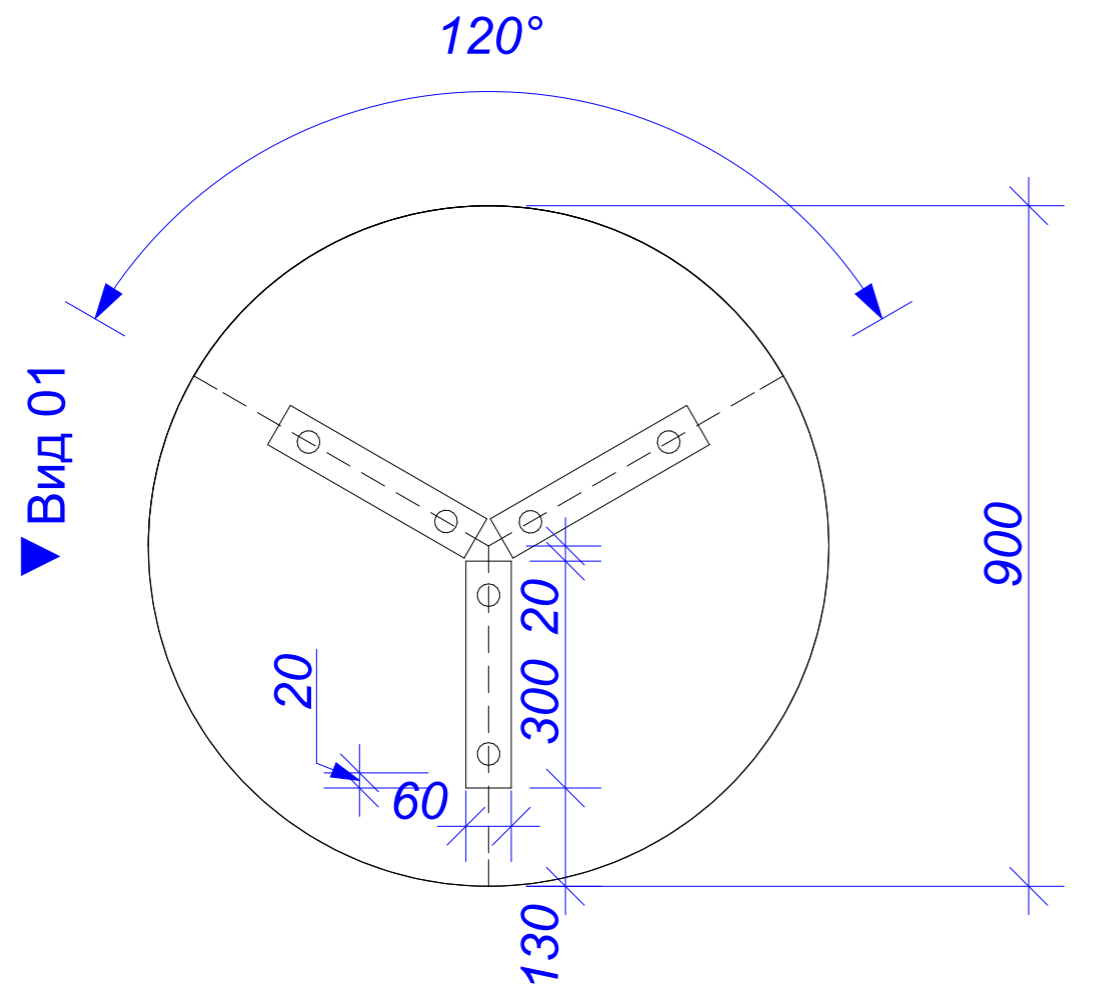

1. 1:10

Вид 01 1:10

3D-01 1:150

Заказчик	"Дарстрой"	19.01.2017	Стол переговорный.		
Дизайнер	Лиханов А.А.				
Техник					
3D-графика	Лиханов А.А.		Лист	Листов	Масштаб
Рук. студии	Мурый Д.		44	45	1:10, 1:150
			СТУДИЯ АВТОРСКОГО ДИЗАЙНА "BONTON"