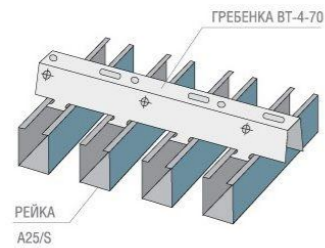

Потолок из ГКЛВ

Потолок из кубообразной рейки Албес размер: 38мм x 30 мм шаг 50 мм.

Окраска RAL 7047  
15,86 м<sup>2</sup>

Подсветка картинная CLIO

Алюминиевый плинтус на защёлке proskirting. Размер: 80x10x2000 мм.