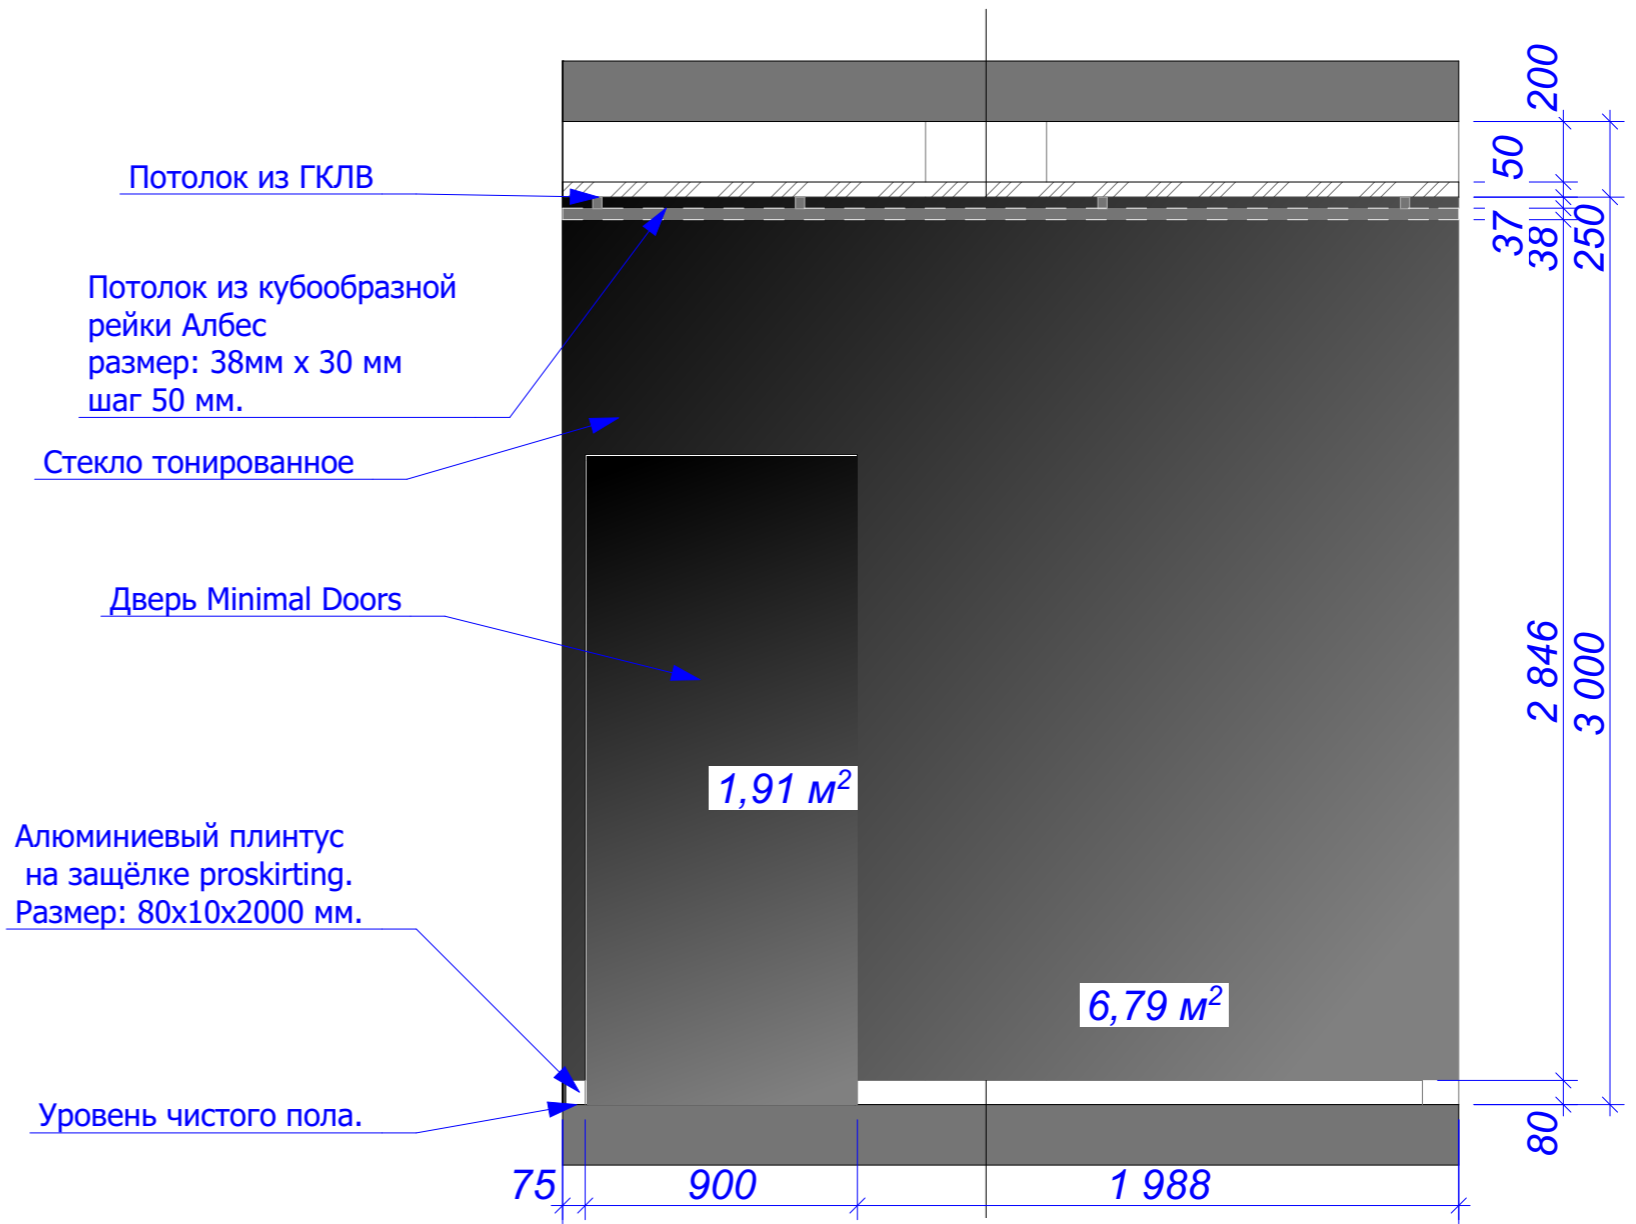

Вв-0105

1:25 Вв-0106

1:25

Заказчик	"Дарстрой"	19.01.2017	Развёртка стен холла 05 и 06		
Дизайнер	Лиханов А.А.				
Техник			Лист	Листов	Масштаб
3D-графика	Лиханов А.А.		13	45	1:25
Рук. студии	Мурый Д.		СТУДИЯ АВТОРСКОГО ДИЗАЙНА "BONTON"