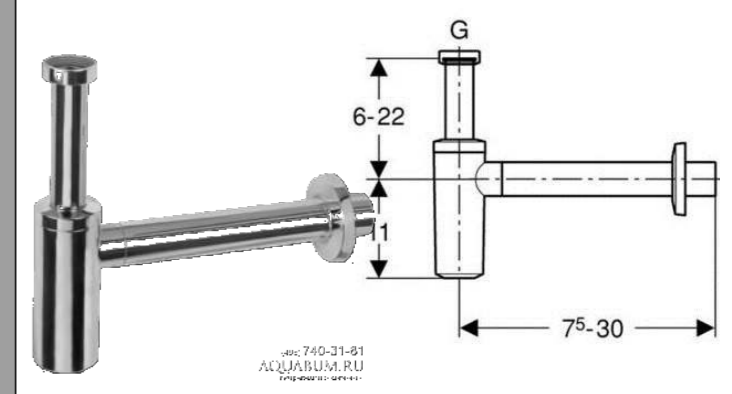

Смеситель GROHE, Concetto
Монтаж на столешницу

Сифон для раковины Geberit