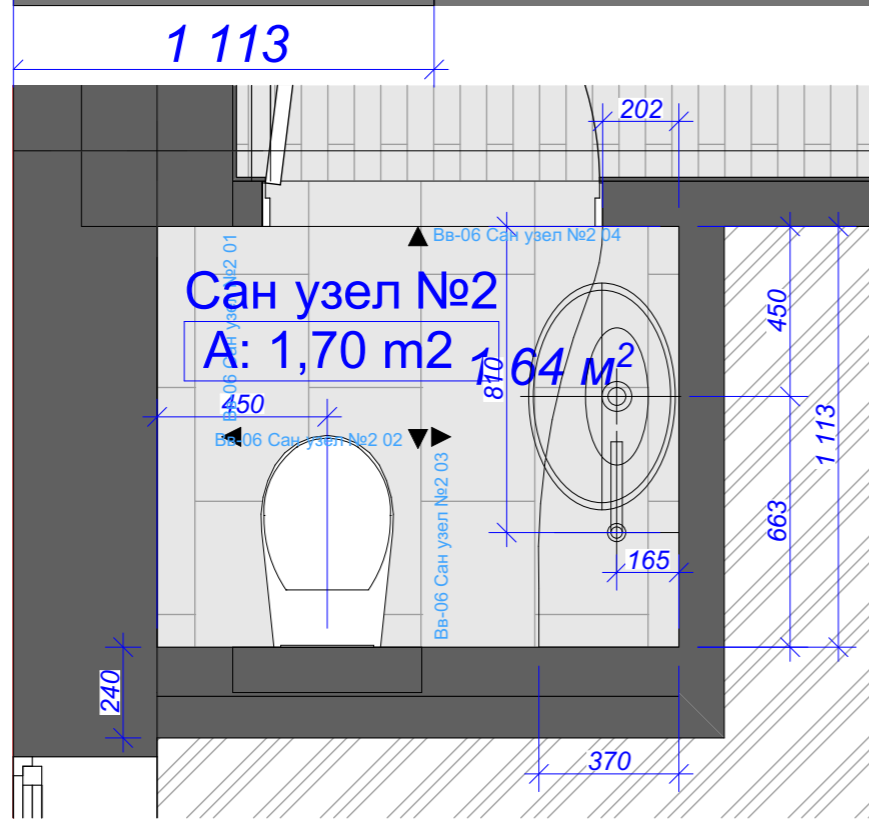

Смеситель GROHE, Concetto  
Монтаж на столешницу

Сифон для раковины Geberit

Раковина Vitra Geo 60 см.

Заказчик	"Дарстрой"	19.01.2017	Развёртка сан.узла№1.		
Дизайнер	Лиханов А.А.				
Техник			Лист	Листов	Масштаб
3D-графика	Лиханов А.А.		38	45	1:30, 1:20
Рук. студии	Муры́й Д.		СТУДИЯ АВТОРСКОГО ДИЗАЙНА "BONTON"		

Смеситель GROHE, Concetto  
Монтаж на столешницу

Сифон для раковины Geberit

Раковина Vitra Geo 60 см.

Заказчик	"Дарстрой"	19.01.2017	Развёртка сан.узла №2		
Дизайнер	Лиханов А.А.		Лист	Листов	Масштаб
Техник			39	45	1:20
3D-графика	Лиханов А.А.		Офис компании "Дарстрой"		
Рук. студии	Муры́й Д.		СТУДИЯ АВТОРСКОГО ДИЗАЙНА "BONTON"		