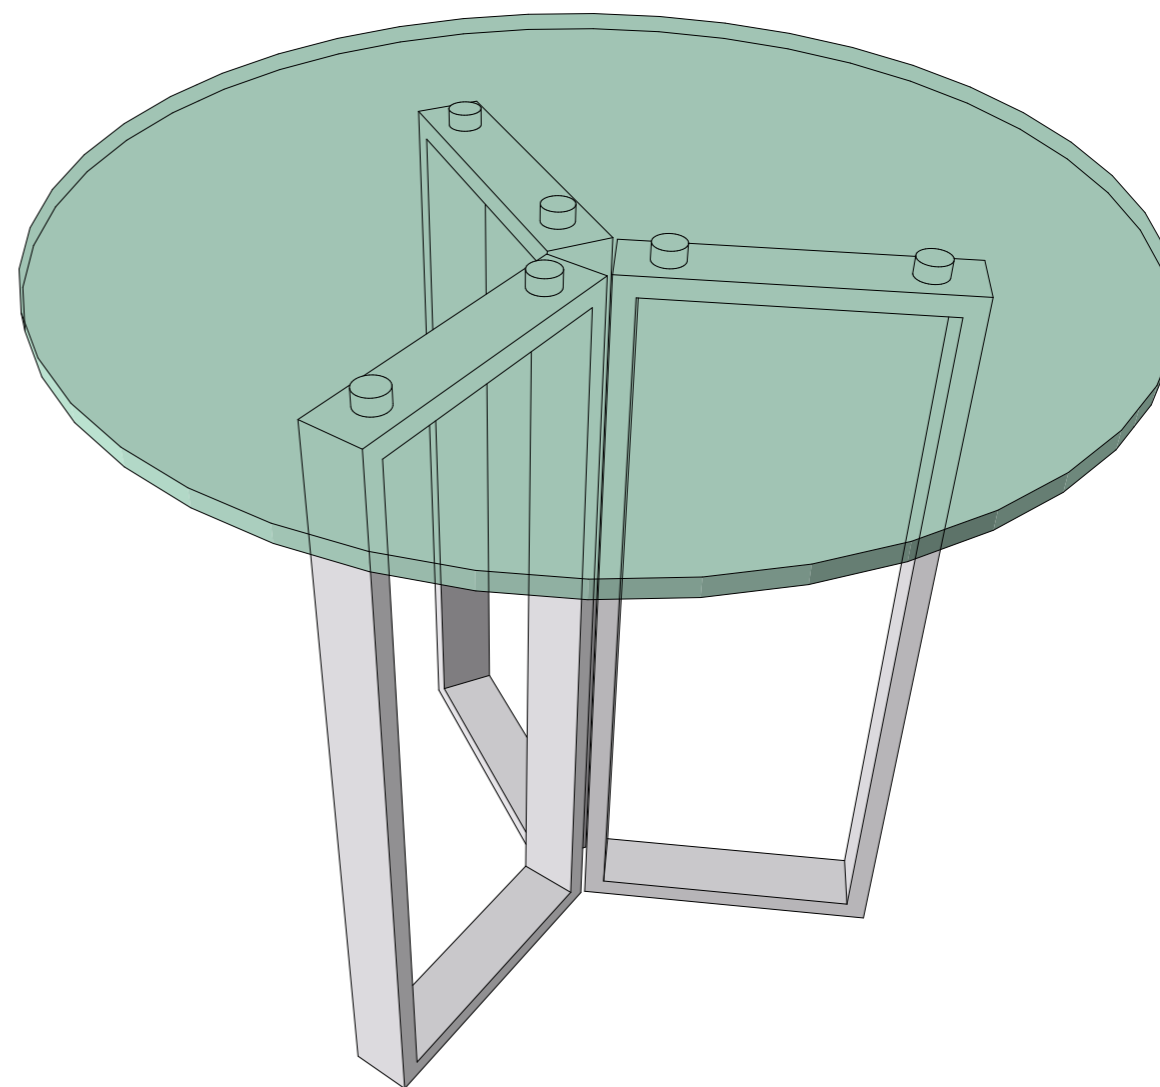

3D-01 1:150

Заказчик	"Дарстрой"	19.01.2017	Стол переговорный.		
Дизайнер	Лиханов А.А.				
Техник					
3D-графика	Лиханов А.А.		Лист	Листов	Масштаб
Рук. студии	Мурый Д.		44	45	1:10, 1:150
			СТУДИЯ АВТОРСКОГО ДИЗАЙНА "BONTON"