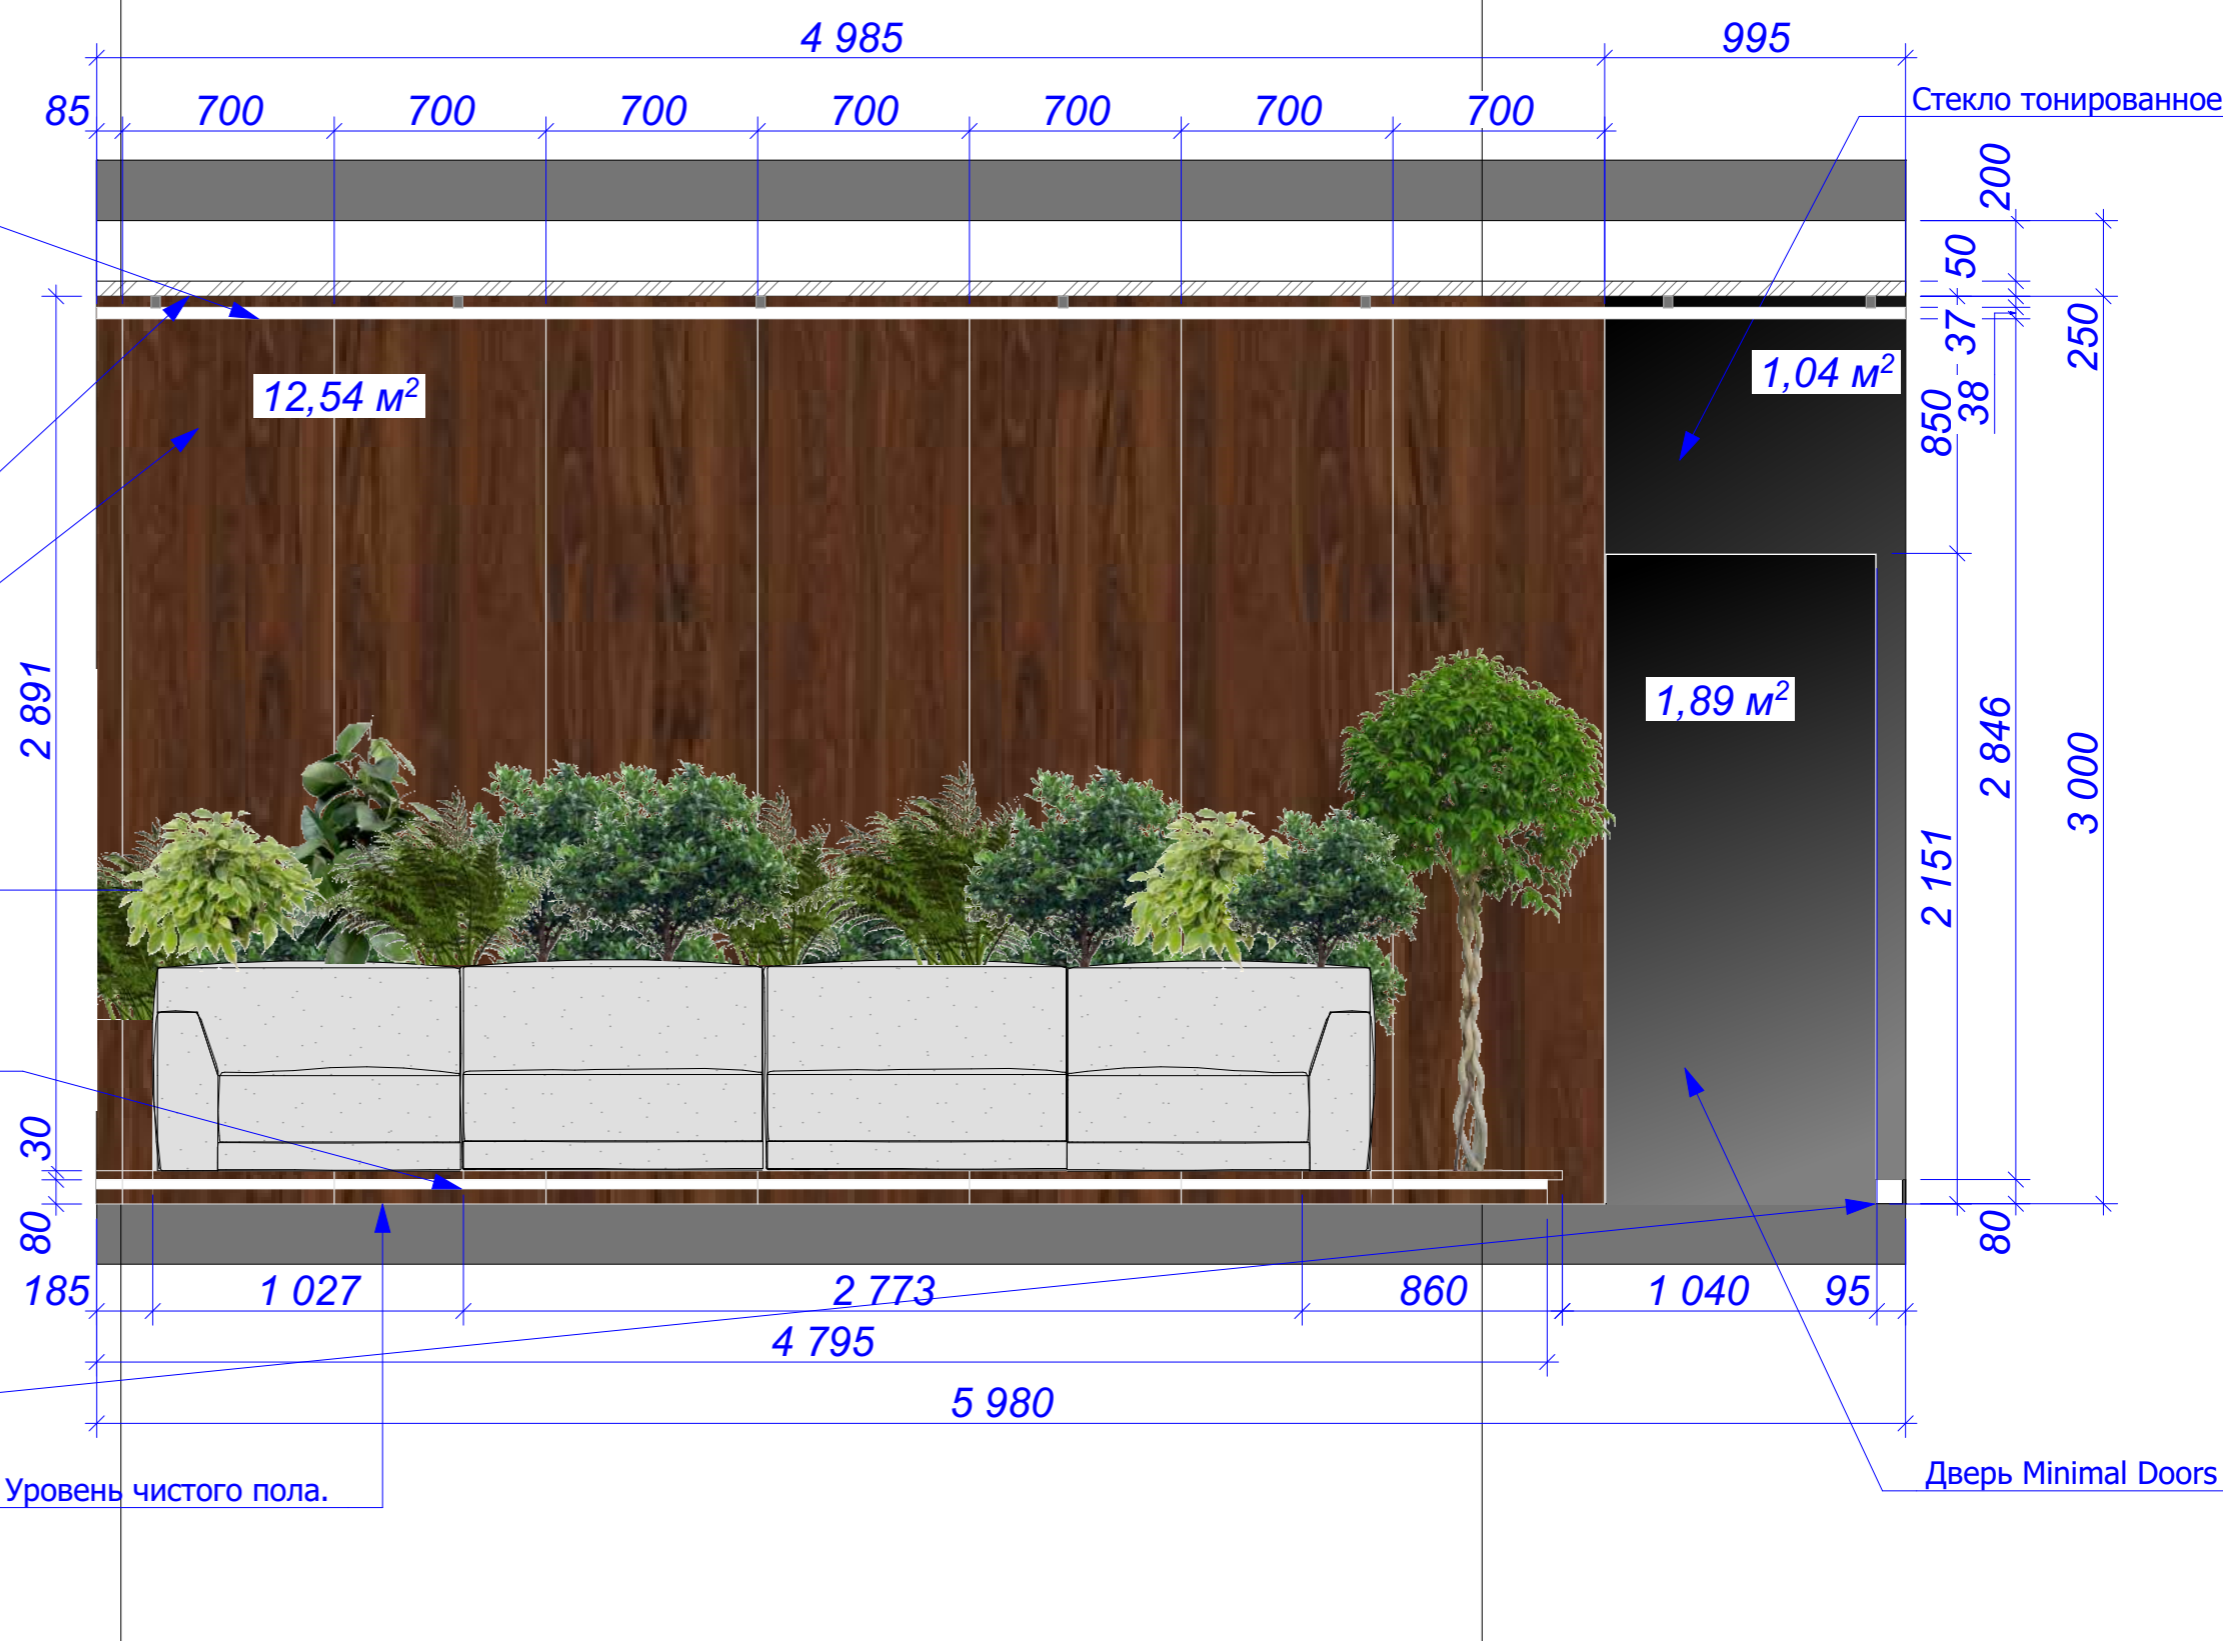

Уровень чистого пола.