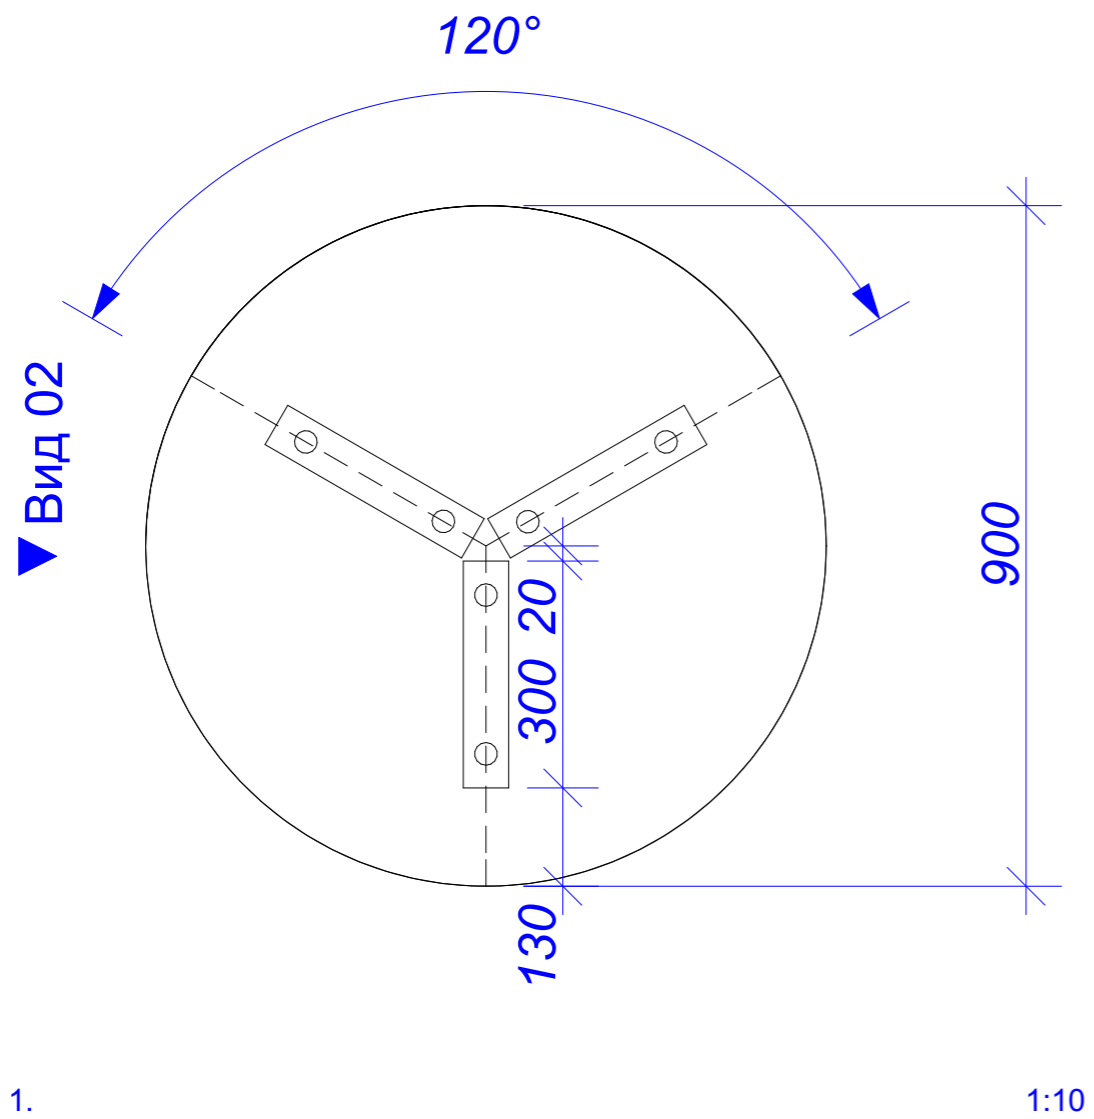

1. 1:10

Вид 01 1:10

3D-01 1:150

Заказчик	"Дарстрой"	19.01.2017	Стол переговорный.		
Дизайнер	Лиханов А.А.				
Техник					
3D-графика	Лиханов А.А.		Лист	Листов	Масштаб
Рук. студии	Мурый Д.		44	45	1:10, 1:150
			СТУДИЯ АВТОРСКОГО ДИЗАЙНА "BONTON"		