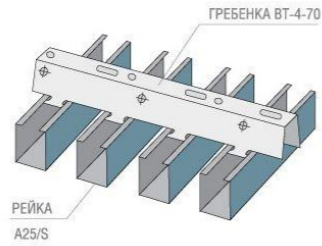

Потолок из кубообразной рейки Албес размер: 38мм x 30 мм шаг 50 мм.

Потолок из ГКЛВ

Дверь Minimal Doors

Шпон сланца AirSlate

Алюминиевый плинтус на защёлке proskirting. Размер: 80x10x2000 мм.

Уровень чистого пола.