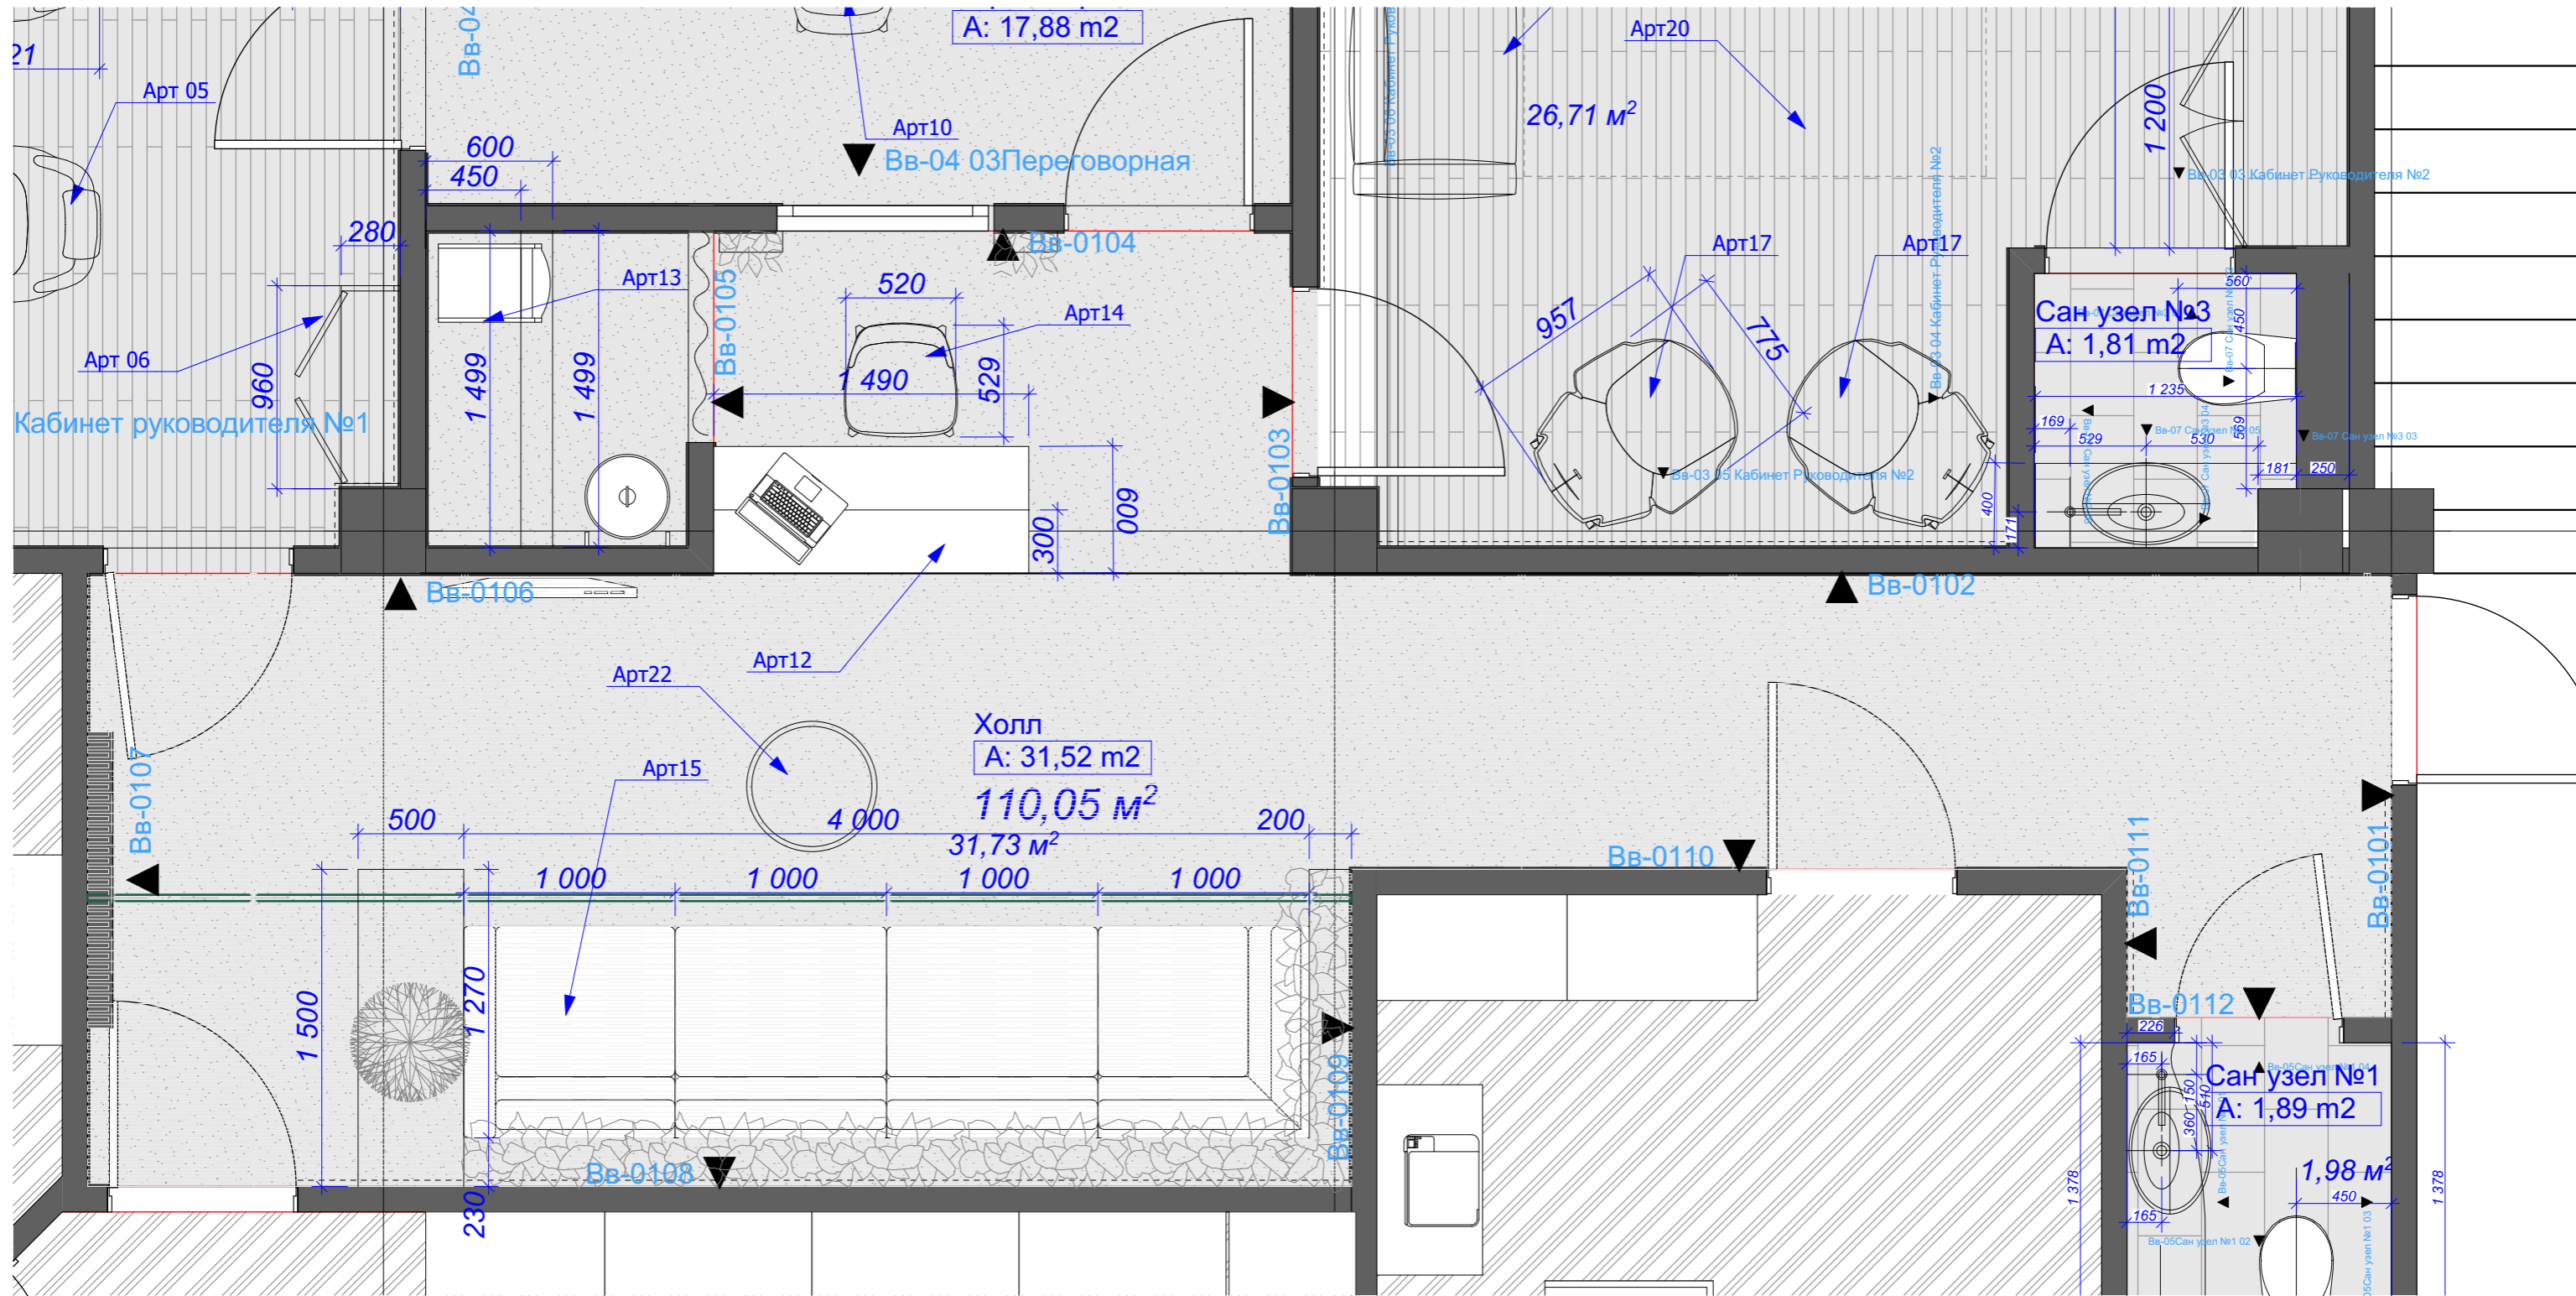

**УСЛОВНЫЕ ОБОЗНАЧЕНИЯ**

- ⊗ ПОТОЛОЧНЫЙ СВЕТИЛЬНИК
- ⊕ ВСТРОЕННЫЙ СВЕТИЛЬНИК
- ⊙ БРА
- ⋯ НЕОНОВАЯ ПОДСВЕТКА
- ⊕ ВСТРОЕННЫЙ СВЕТИЛЬНИК В ПОЛ
- СВЕТОДИОДНАЯ ПОДСВЕТКА
- ВЫПУСК 220V
- ОСЕВАЯ ЛИНИЯ

Заказчик	"Дарстрой"	19.01.2017	План потолков.		
Дизайнер	Лиханов А.А.				
Техник					
3D-графика	Лиханов А.А.		Лист	Листов	Масштаб
Рук. студии	Мурый Д.		08	45	1:60
			СТУДИЯ АВТОРСКОГО ДИЗАЙНА "BONTON"		