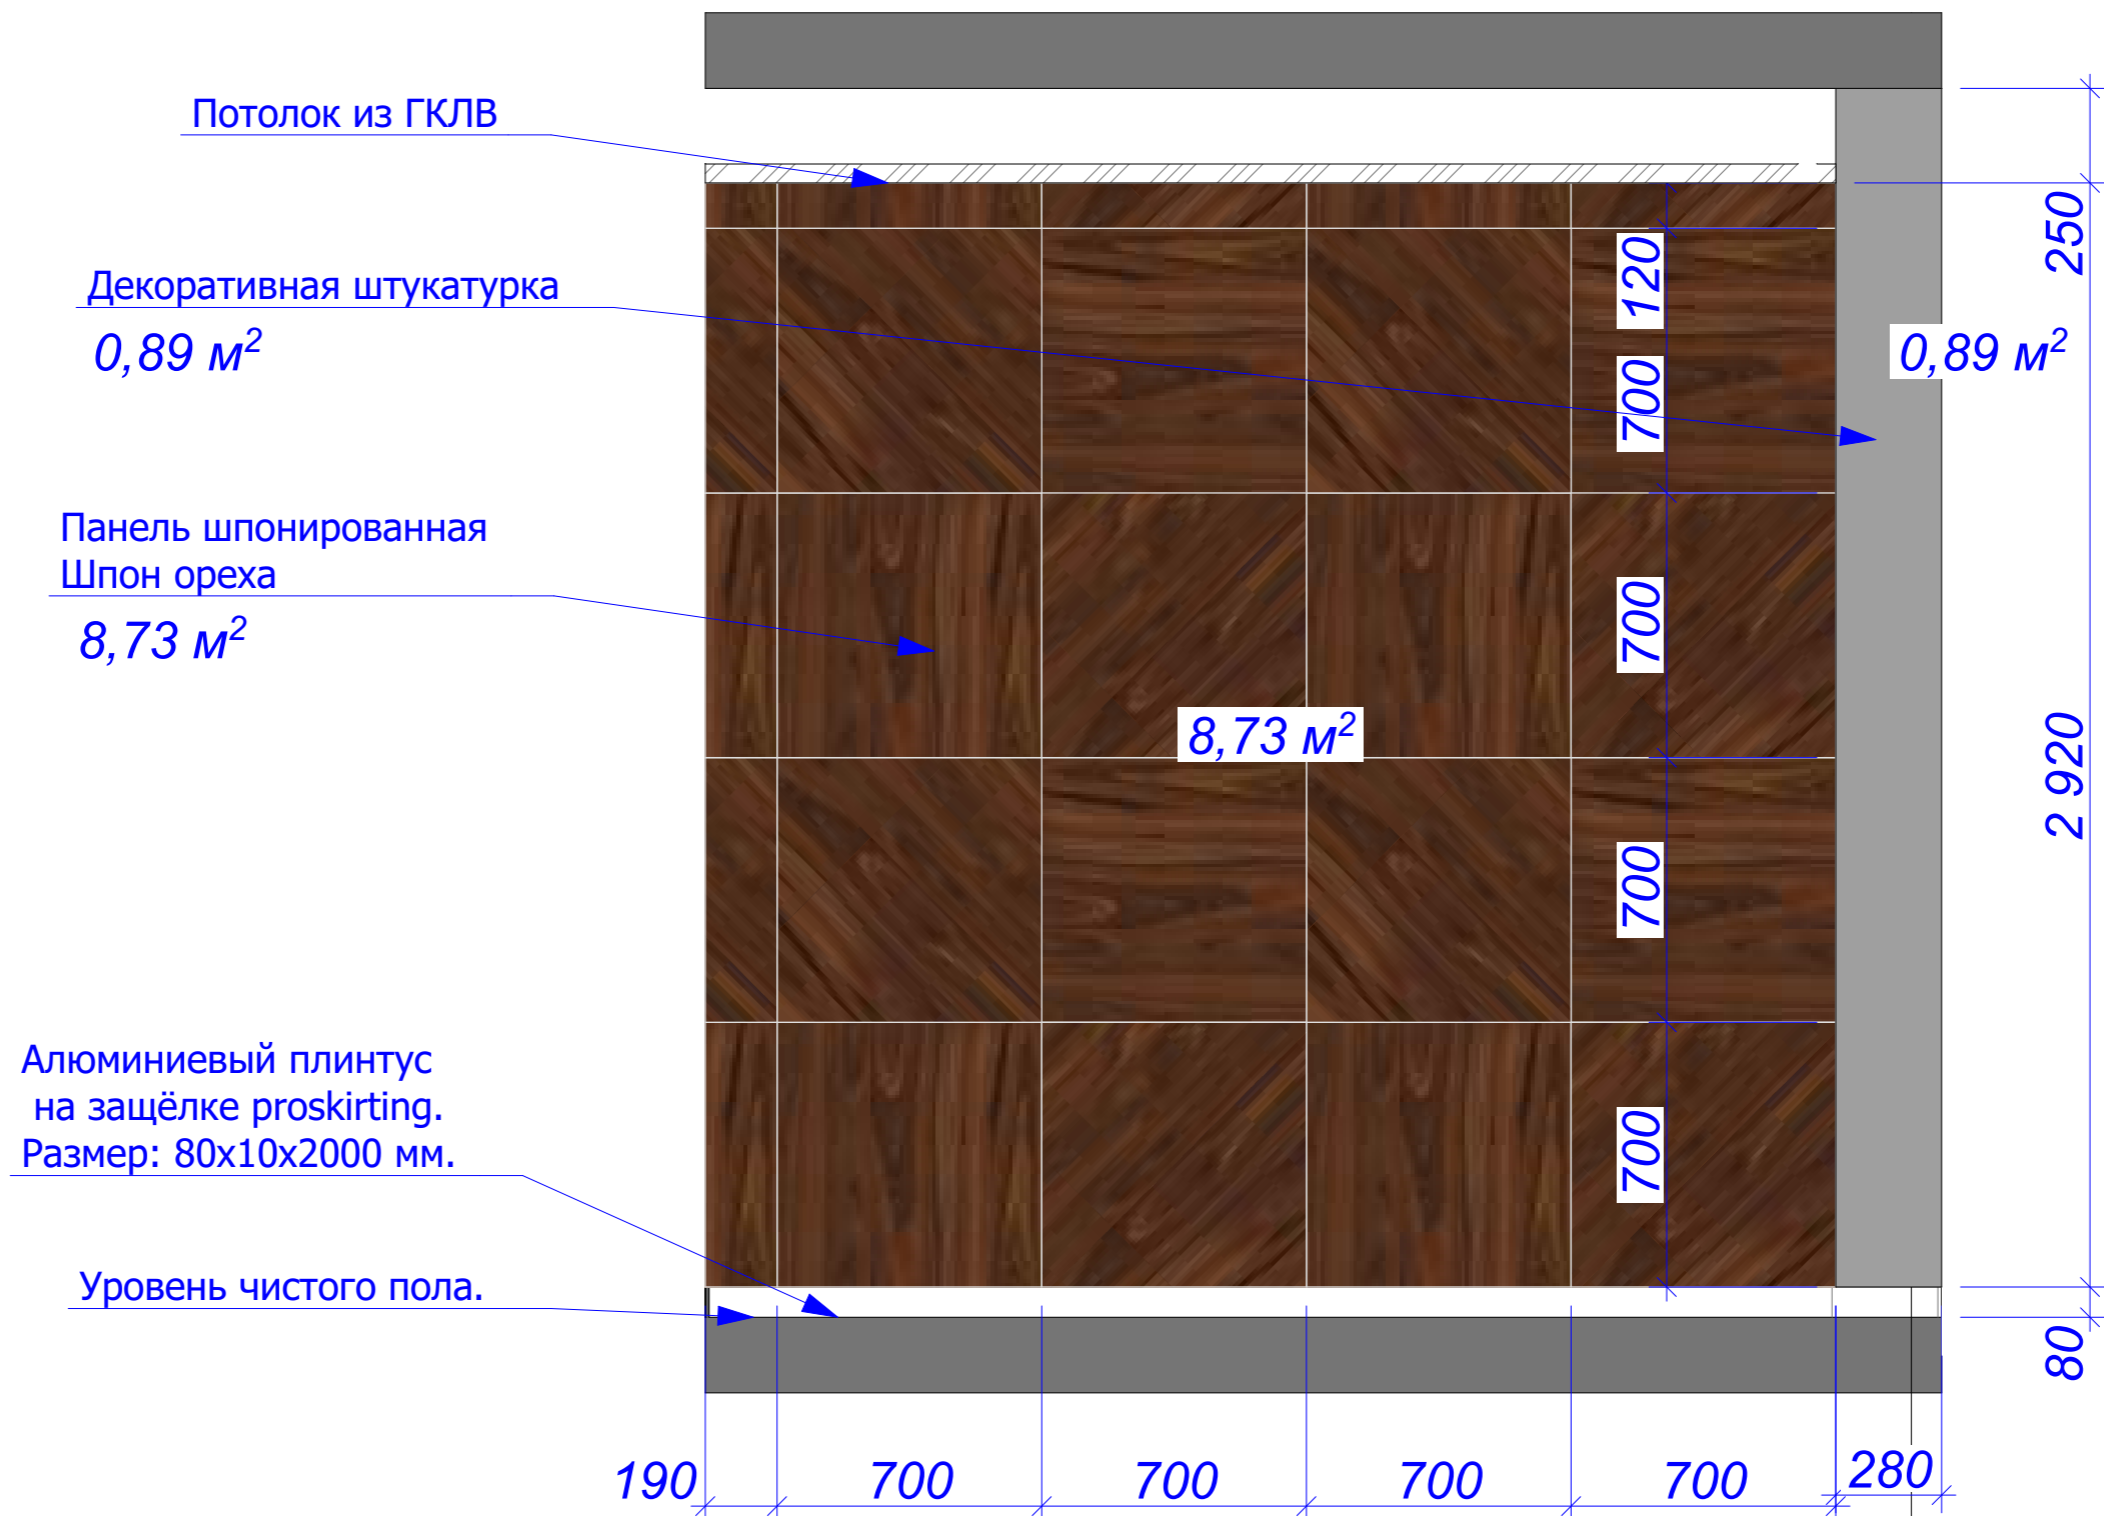

Заказчик	"Дарстрой"	19.01.2017	Развёртка стен кабинета руководителя №2 05		
Дизайнер	Лиханов А.А.		Лист	Листов	Масштаб
Техник			31	45	1:20
3D-графика	Лиханов А.А.		Офис компании "Дарстрой"		
Рук. студии	Мурый Д.		СТУДИЯ АВТОРСКОГО ДИЗАЙНА "BONTON"