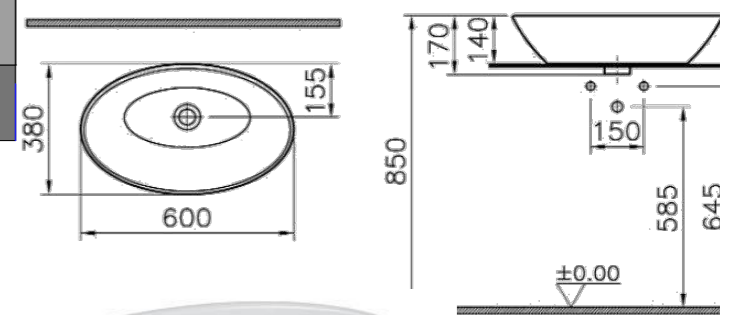

Раковина Vitra Geo 60 см.