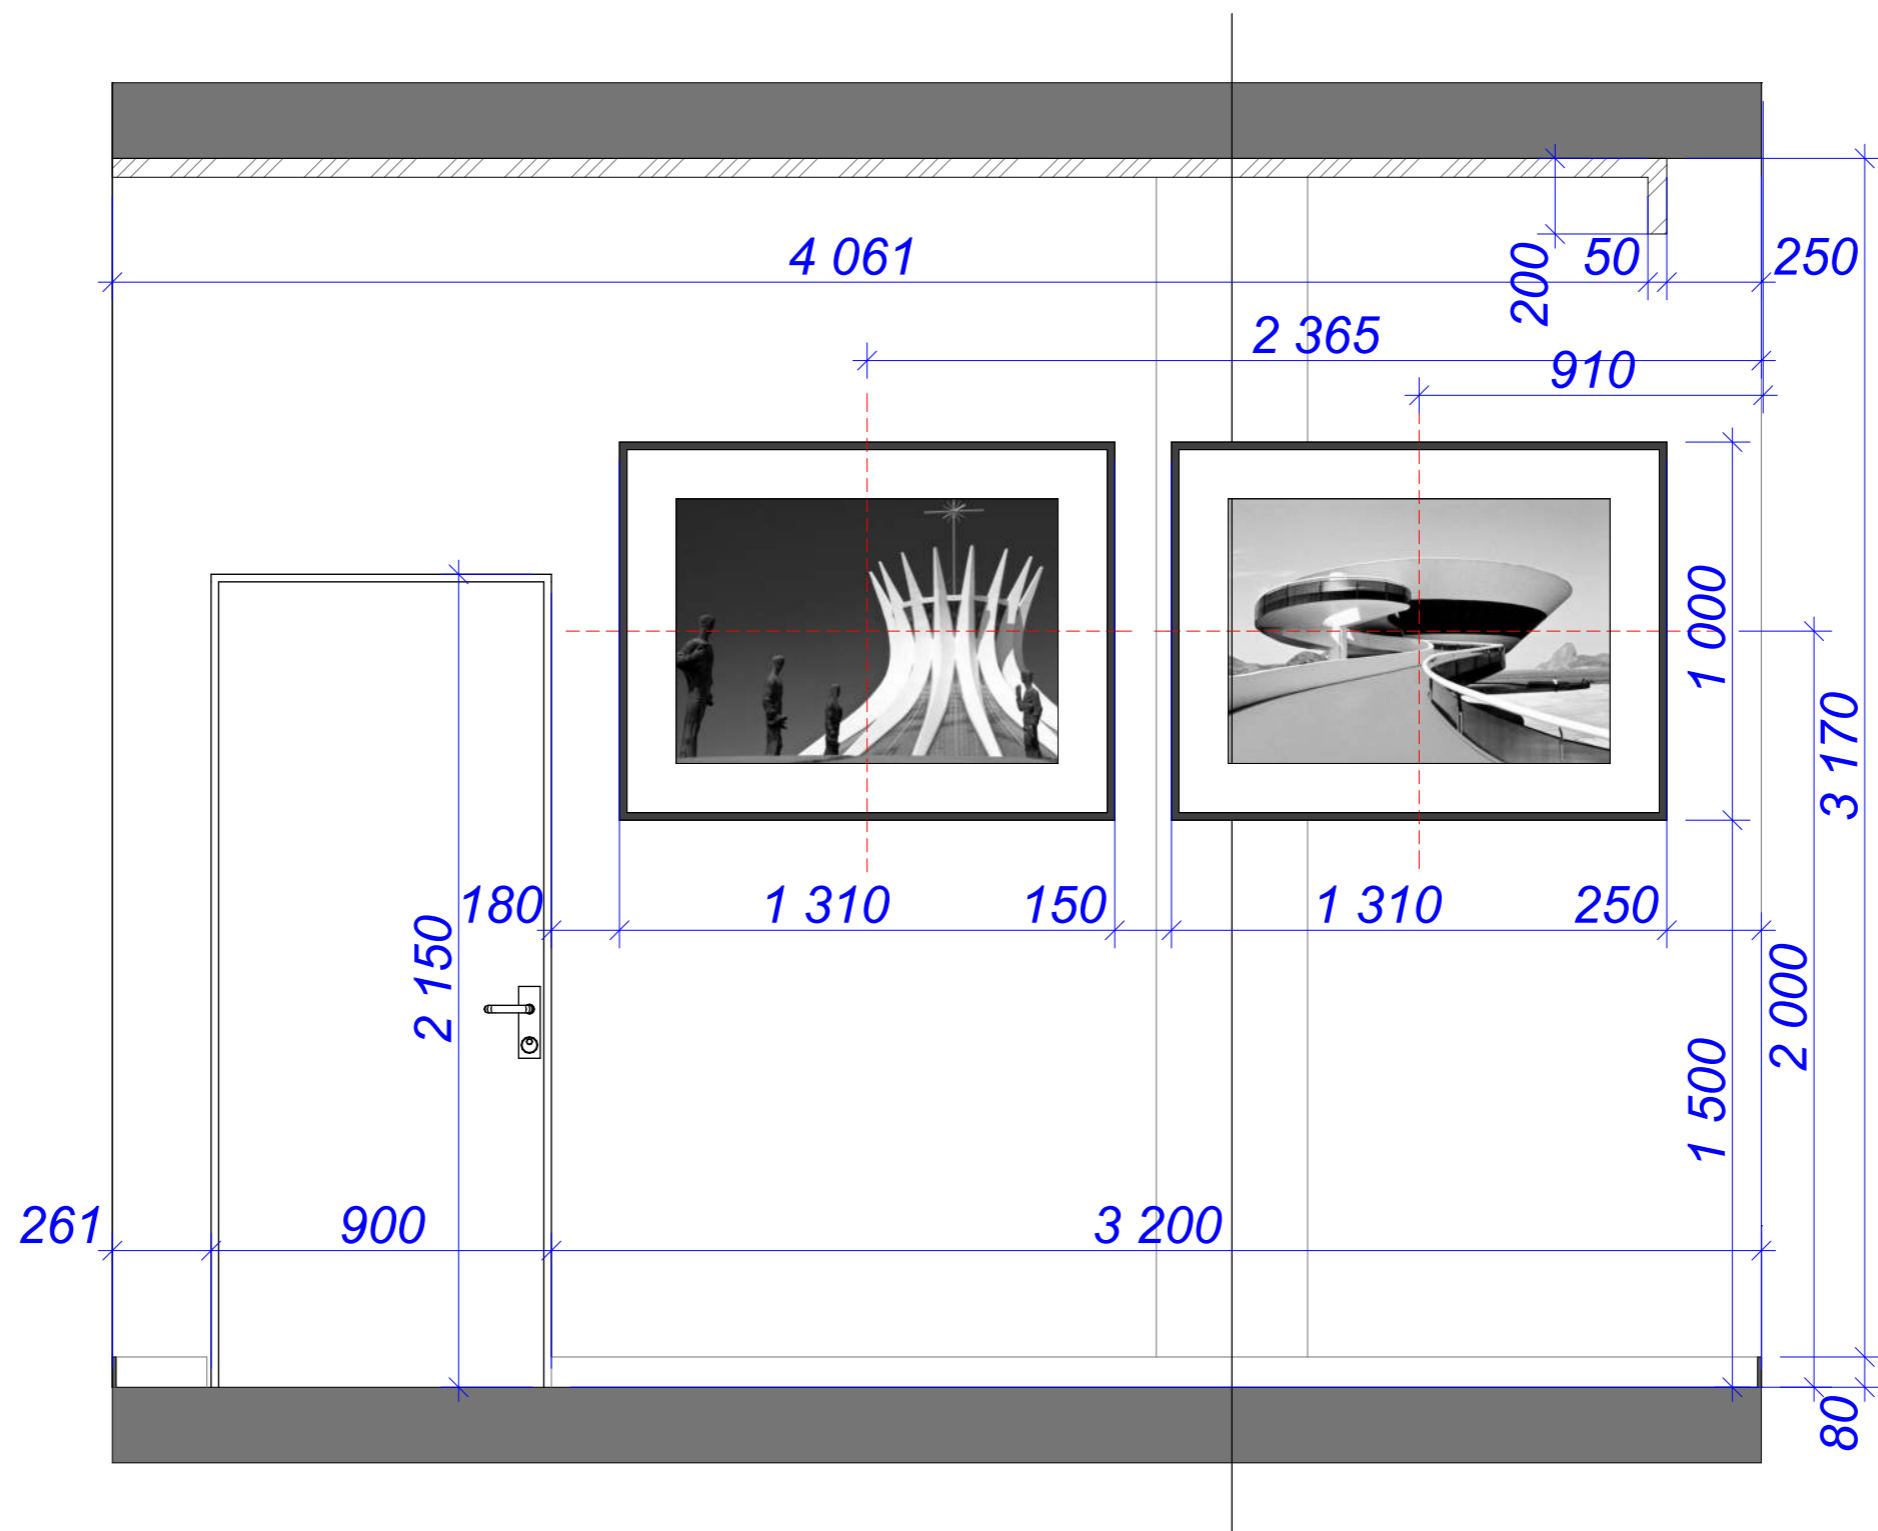

Вв-04

1:20

Заказчик	"Дарстрой"	19.01.2017	Развёртка переговорной. 04		
Дизайнер	Лиханов А.А.				
Техник					
3D-графика	Лиханов А.А.		Лист	Листов	Масштаб
Рук. студии	Мурый Д.		37	45	1:20
			СТУДИЯ АВТОРСКОГО ДИЗАЙНА "BONTON"