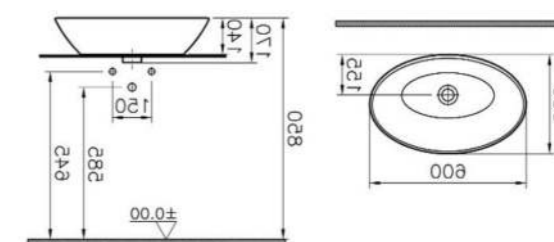

Сифон для раковины Geberit