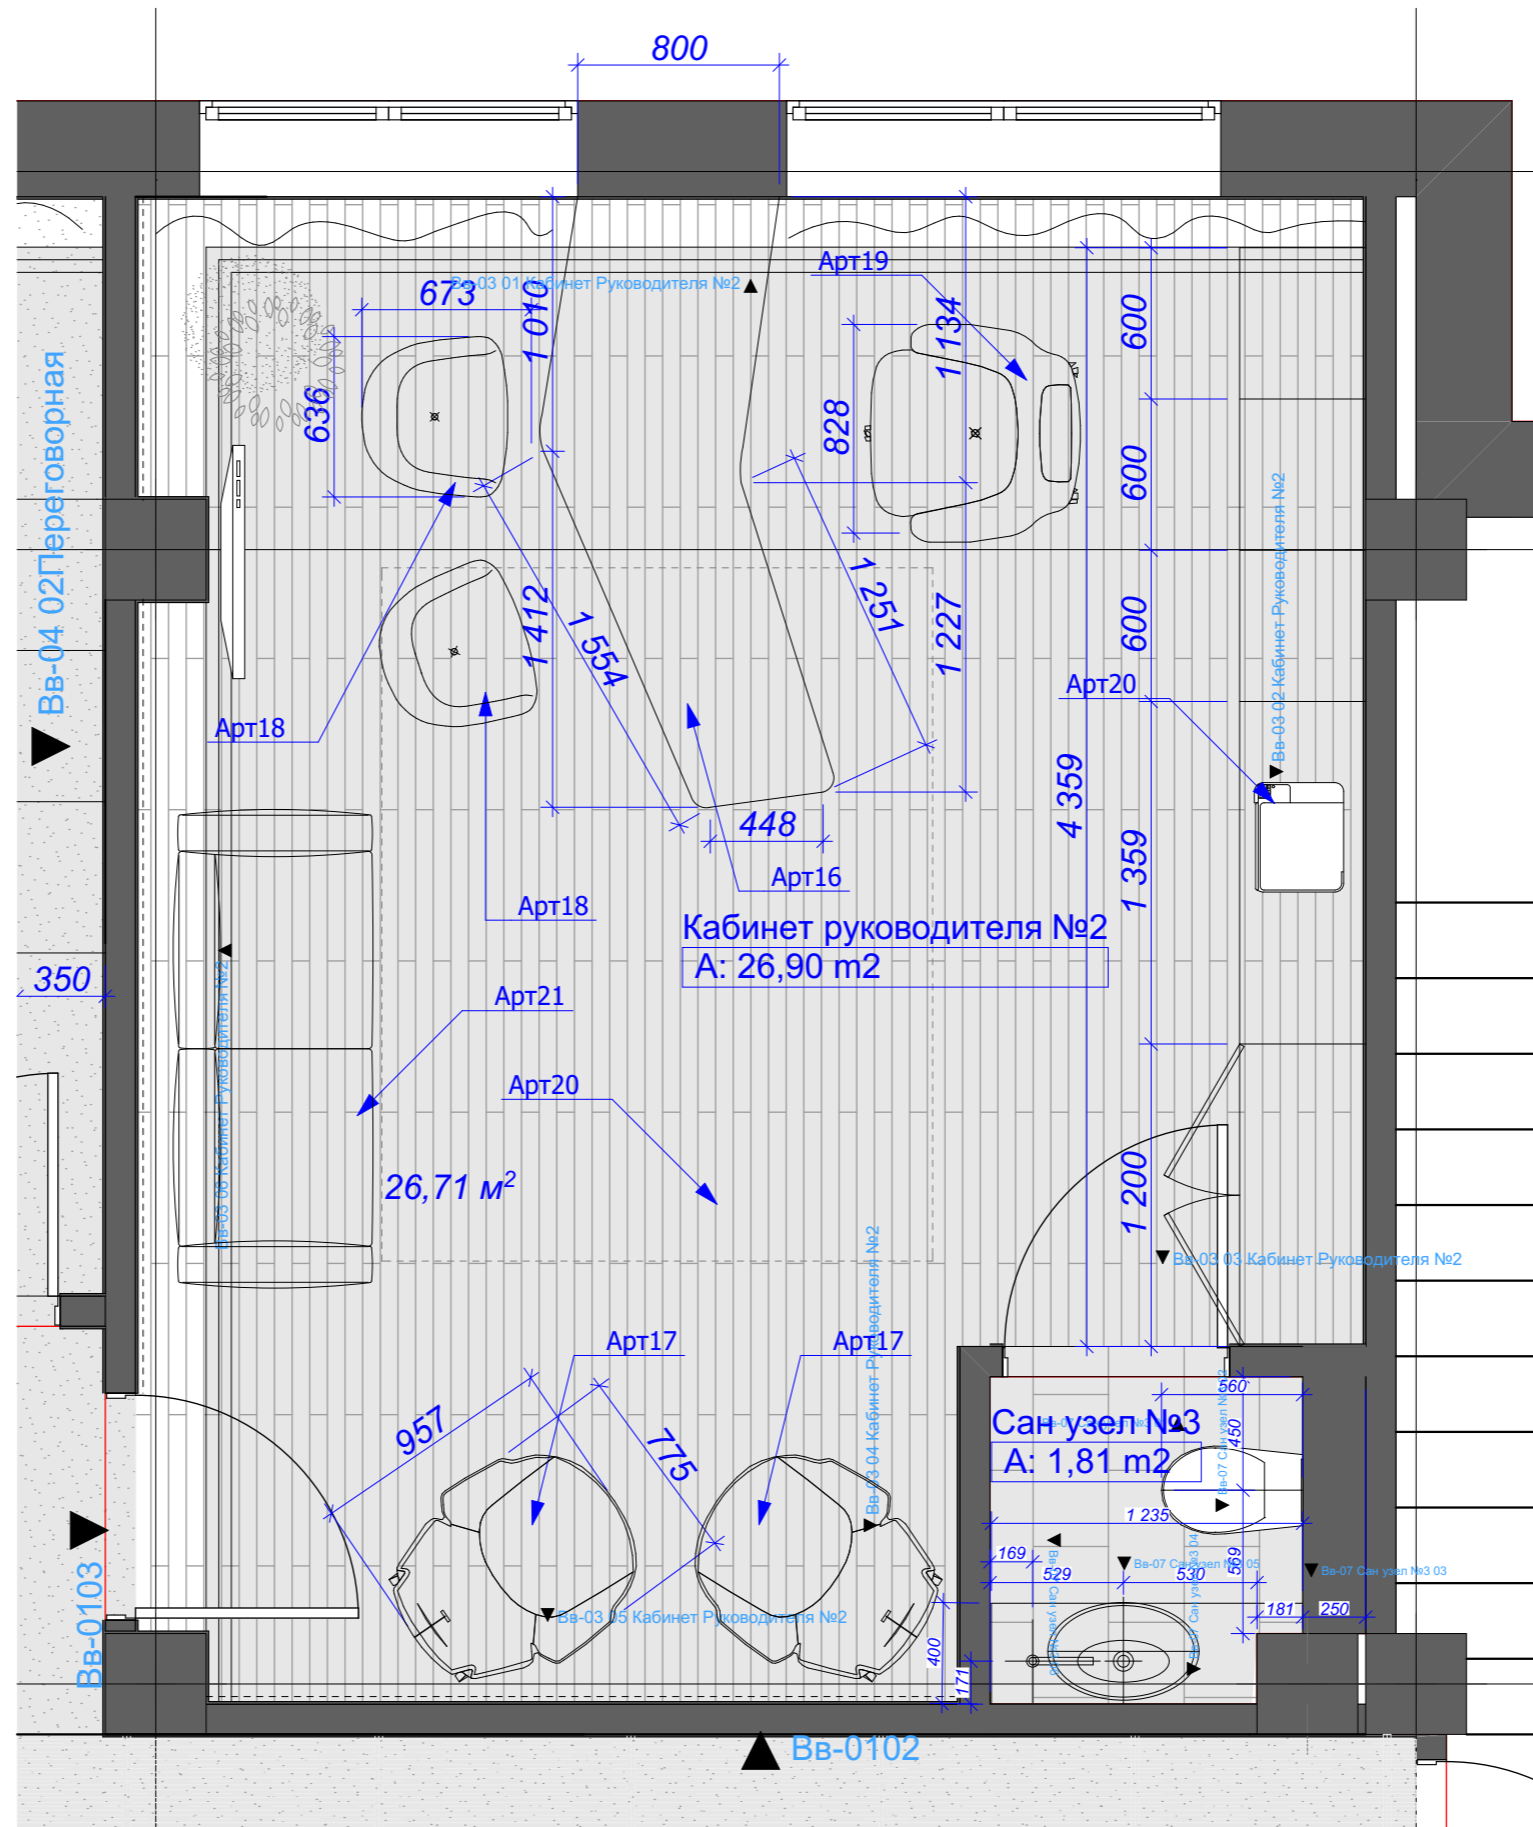

Заказчик	"Дарстрой"	19.01.2017	Развёртка стен кабинета руководителя №2. План.		
Дизайнер	Лиханов А.А.				
Техник					
3D-графика	Лиханов А.А.		Лист	Листов	Масштаб
Рук. студии	Мурый Д.		26	45	1:30
			Офис компании "Дарстрой"		
			СТУДИЯ АВТОРСКОГО ДИЗАЙНА "BONTON"