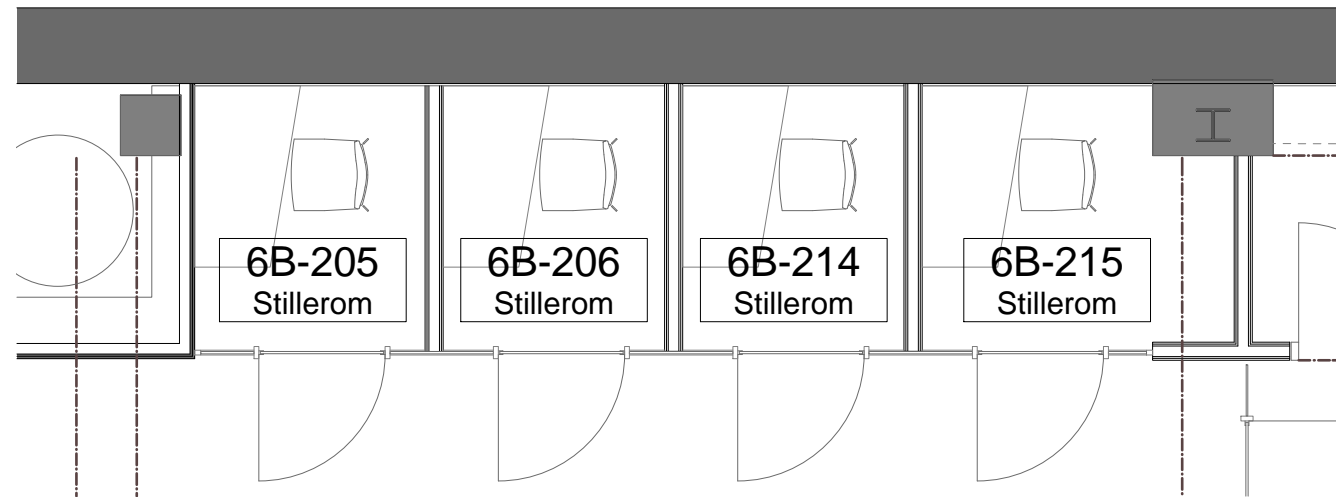

STILLEROM 6 ETG.

Bord, spesial.  
Bordplate/vanger i HPL  
høytrykkslaminat med  
hvitlakkert fasett kant.  
Gjerdede hjørner.

Muuto *Visu* med  
hvitlakkerte meier.  
Polstret og trukket med  
Kvadrat Canvas **734**.

4 stk

STILLEROM 7 ETG.

Arper *Nuur* bord.  
79 x 79. Hvit  
laminat, hvitlakkerte  
ben.  
2 stk

Muuto *Visu* med  
hvitlakkerte meier.  
Polstret og trukket med  
Kvadrat Canvas **734**.

4 stk

Muuto *Visu* stol, 8 stk: 20 558,-  
Arper *Nuur* bord, 2 stk: 11 152,-  
Spesialbord, 4 stk: ---

| Revisjon | Dato | Tegnet av: | Endringer |
|----------|------|------------|-----------|
|          |      |            |           |

|   |                              |                                |                |
|---|------------------------------|--------------------------------|----------------|
|   |                              |                                |                |
| Titakshaver<br><b>Arkwright</b>   | Målestokk<br>1:50            | Titel<br>Stilleroom 6 + 7 etg. |                |
| Prosjekt  | Tegnet av: / Kontrollert av: | Dato<br>08.11.2013             | Tegningsnummer |
| <small>Do not scale. Use figured dimensions only. All dimensions to be verified on site prior to the commencement of any work or the production of any shop drawing. This drawing is to be read in conjunction with all related Architect's and Engineer's drawings and any other relevant information.</small> |                              |                                |                |