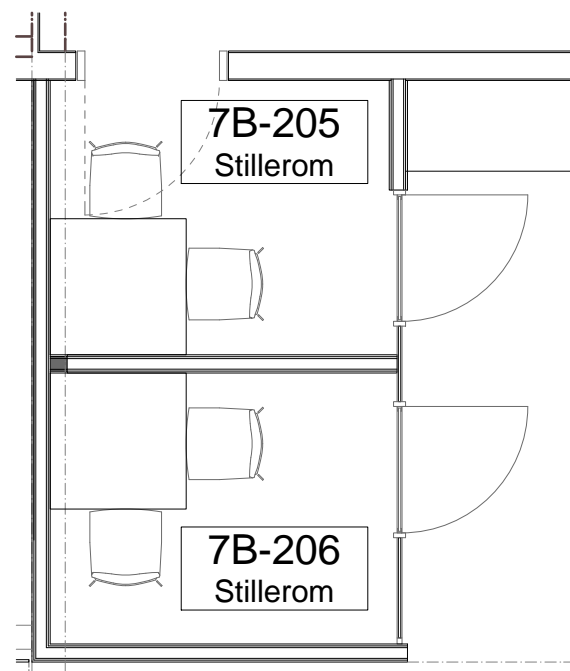

STILLEROM 6 ETG.

Bord, spesial.  
Bordplate/vanger i HPL  
høytrykkslaminat med  
hvitlakkert fasett kant.  
Gjerdede hjørner.

Muuto *Visu* med  
hvitlakkerte meier.  
Polstret og trukket med  
Kvadrat Canvas **734**.

4 stk

STILLEROM 7 ETG.

Arper *Nuur* bord.  
79 x 79. Hvit  
laminat, hvitlakkerte  
ben.  
2 stk

Muuto *Visu* med  
hvitlakkerte meier.  
Polstret og trukket med  
Kvadrat Canvas **734**.

4 stk

Muuto *Visu* stol, 8 stk: 20 558,-  
Arper *Nuur* bord, 2 stk: 11 152,-  
Spesialbord, 4 stk: ---

| Revisjon | Dato | Tegnet av: | Endringer |
|----------|------|------------|-----------|
|          |      |            |           |

|   |                              |                                |                |
|---|------------------------------|--------------------------------|----------------|
|   |                              |                                |                |
| Titakshaver<br><b>Arkwright</b>   | Målestokk<br>1:50            | Titel<br>Stilleroom 6 + 7 etg. |                |
| Prosjekt  | Tegnet av: / Kontrollert av: | Dato<br>08.11.2013             | Tegningsnummer |
| <small>Do not scale. Use figured dimensions only. All dimensions to be verified on site prior to the commencement of any work or the production of any shop drawing. This drawing is to be read in conjunction with all related Architect's and Engineer's drawings and any other relevant information.</small> |                              |                                |                |