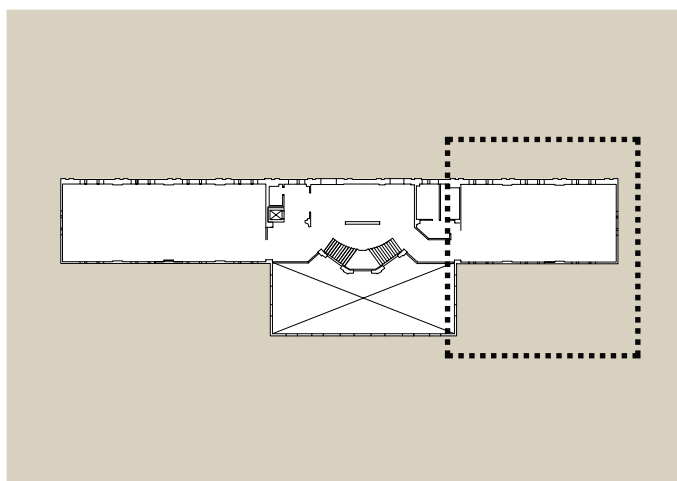

■ A R A N X I U

SEDE IED RIO DI JANEIRO – BRASILE
CASINO' DA URCA
LAYOUT ARREDI

20 OTTOBRE 2013

U R G U E Z + F . P I C C I A U + R . V O L L M E R
W W W . A R A N X I U . C O M

PIANTA ARREDI PIANO TERRA DETTAGLIO INGRESSO E SALA CONFERENZE

- 1: aula_tavolistandard + sedute
- 2:lab grafica_tavoli mensola contro muro + sedute
- 3:aula_tavolistandard + sedute
- 4:brainstorming_mini desk + sgabelli
- 5:biblioteca_tavolo lungo + sedute+contenitori+fatboy
- 6:privè colloqui_tavolo riunione +sedute+contenitori+relax
- 7:segreteria_tavolo multipostazione+scrivanie+contenitori

PIANTA ARREDI PRIMO PIANO DETTAGLIO BIBLIOTECA E SERVIZI

- 1: laboratorio / esposizione_tavolini + sedute + sgabelli
- 2:guardiania / deposito mobili_
- 3:cucina dipendenti_minicucina + zona pranzo
- 4:deposito_scaffalature
- 5:aula / laboratorio_tavoli alti + sgabelli
- 6:aula / laboratorio_tavoli alti + sgabelli

PIANTA ARREDI PIANO SEMINTERRATO - DETTAGLIO LABORATORI