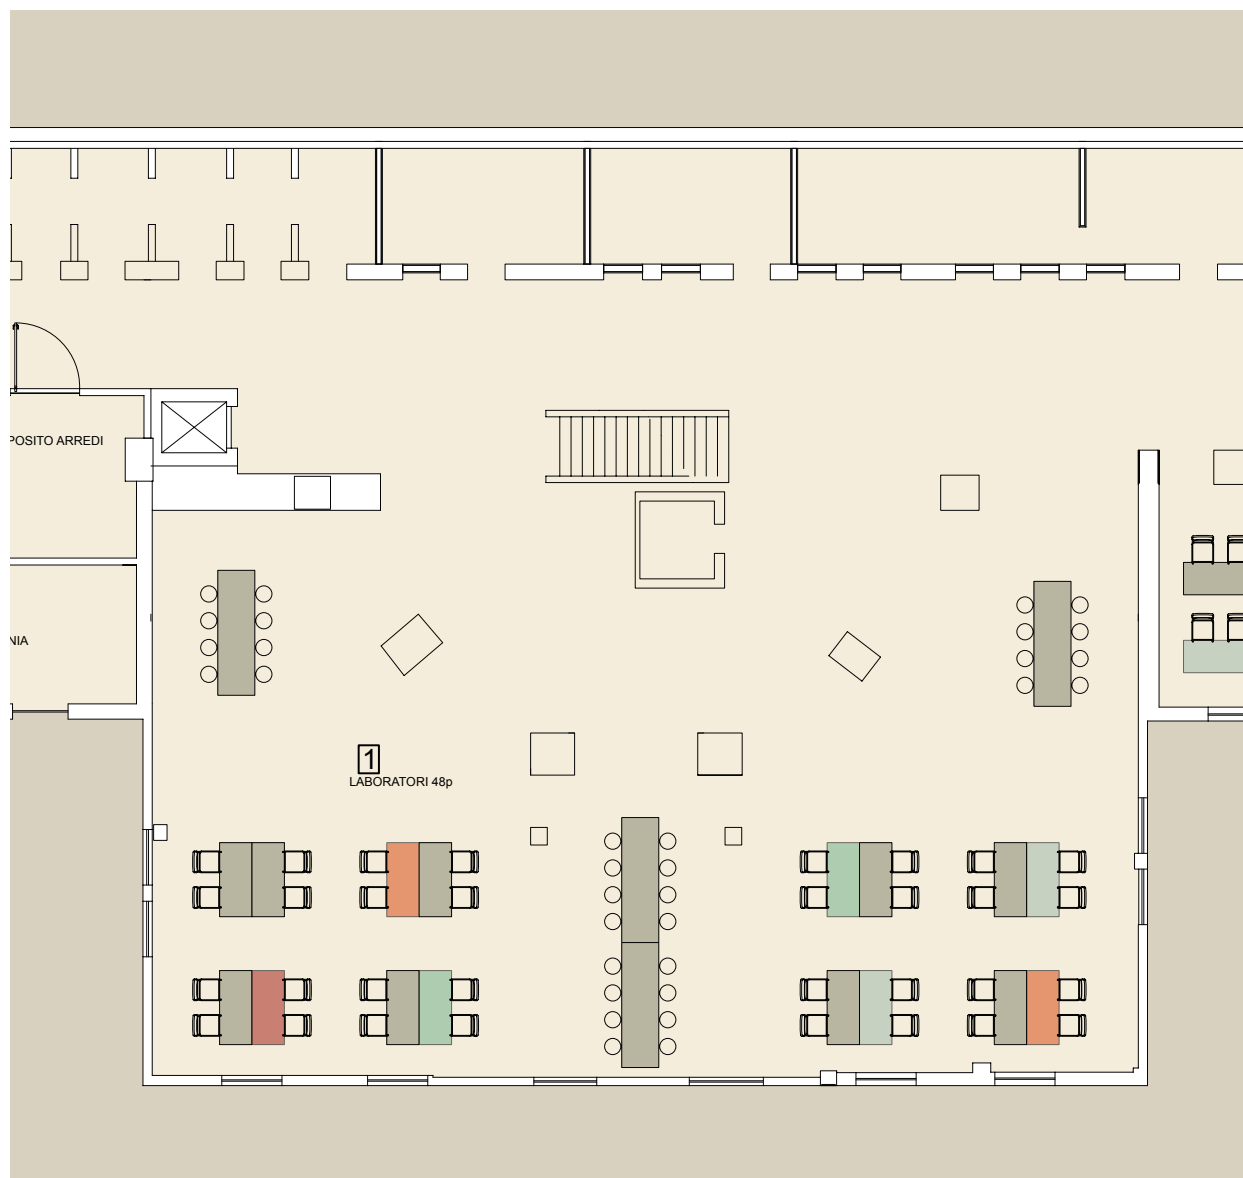

■ A R A N X I U

SEDE IED RIO DI JANEIRO – BRASILE
CASINO' DA URCA
LAYOUT ARREDI

20 OTTOBRE 2013

U R G U E Z + F . P I C C I A U + R . V O L L M E R
W W W . A R A N X I U . C O M

PIANTA ARREDI PIANO TERRA DETTAGLIO INGRESSO E SALA CONFERENZE

- 1: aula_tavolistandard + sedute
- 2:lab grafica_tavoli mensola contro muro + sedute
- 3:aula_tavolistandard + sedute
- 4:brainstorming_mini desk + sgabelli
- 5:biblioteca_tavolo lungo + sedute+contenitori+fatboy
- 6:privè colloqui_tavolo riunione +sedute+contenitori+relax
- 7:segreteria_tavolo multipostazione+scrivanie+contenitori

PIANTA ARREDI PRIMO PIANO DETTAGLIO BIBLIOTECA E SERVIZI

- 1: laboratorio / esposizione_tavolini + sedute + sgabelli
- 2:guardiania / deposito mobili_
- 3:cucina dipendenti_minicucina + zona pranzo
- 4:deposito_scaffalature
- 5:aula / laboratorio_tavoli alti + sgabelli
- 6:aula / laboratorio_tavoli alti + sgabelli

PIANTA ARREDI PIANO SEMINTERRATO - DETTAGLIO LABORATORI