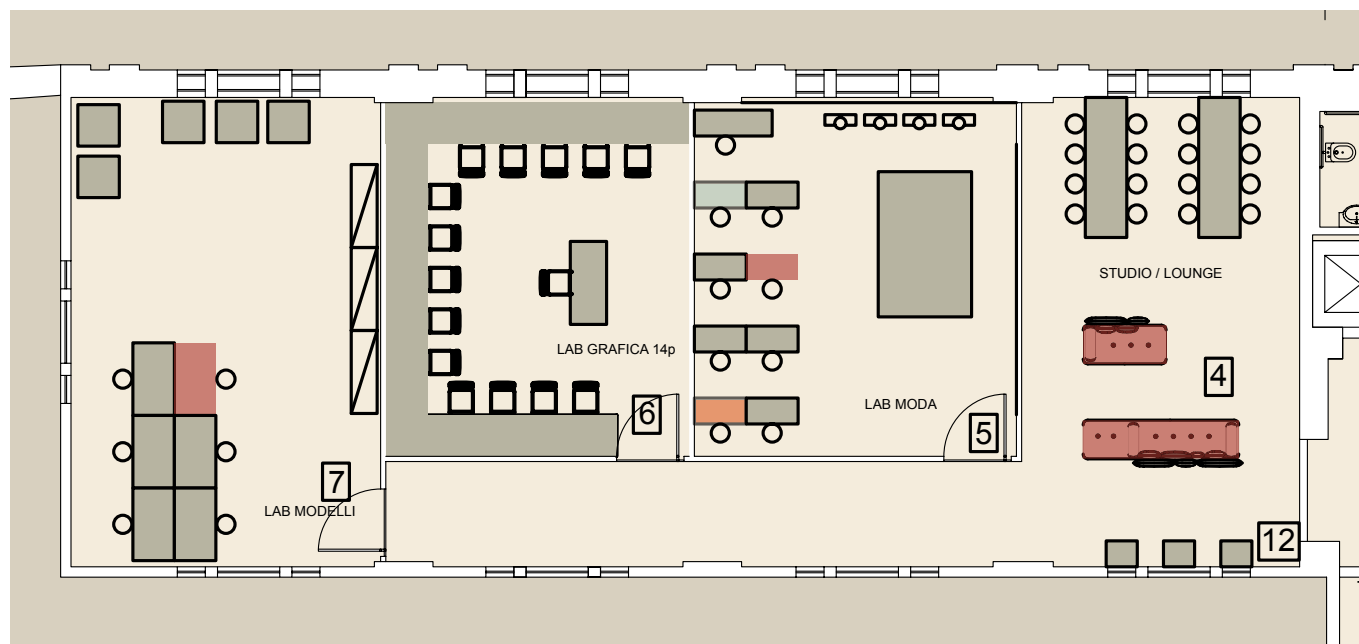

■ A R A N X I U

SEDE IED RIO DI JANEIRO – BRASILE
CASINO' DA URCA
LAYOUT ARREDI

20 OTTOBRE 2013

U R G U E Z + F . P I C C I A U + R . V O L L M E R
W W W . A R A N X I U . C O M

PIANTA ARREDI PIANO TERRA DETTAGLIO INGRESSO E SALA CONFERENZE

- 1: aula_tavolistandard + sedute
- 2:lab grafica_tavoli mensola contro muro + sedute
- 3:aula_tavolistandard + sedute
- 4:brainstorming_mini desk + sgabelli
- 5:biblioteca_tavolo lungo + sedute+contenitori+fatboy
- 6:privè colloqui_tavolo riunione +sedute+contenitori+relax
- 7:segreteria_tavolo multipostazione+scrivanie+contenitori

PIANTA ARREDI PRIMO PIANO DETTAGLIO BIBLIOTECA E SERVIZI

- 1: laboratorio / esposizione_tavolini + sedute + sgabelli
- 2:guardiania / deposito mobili_
- 3:cucina dipendenti_minicucina + zona pranzo
- 4:deposito_scaffalature
- 5:aula / laboratorio_tavoli alti + sgabelli
- 6:aula / laboratorio_tavoli alti + sgabelli

PIANTA ARREDI PIANO SEMINTERRATO - DETTAGLIO LABORATORI