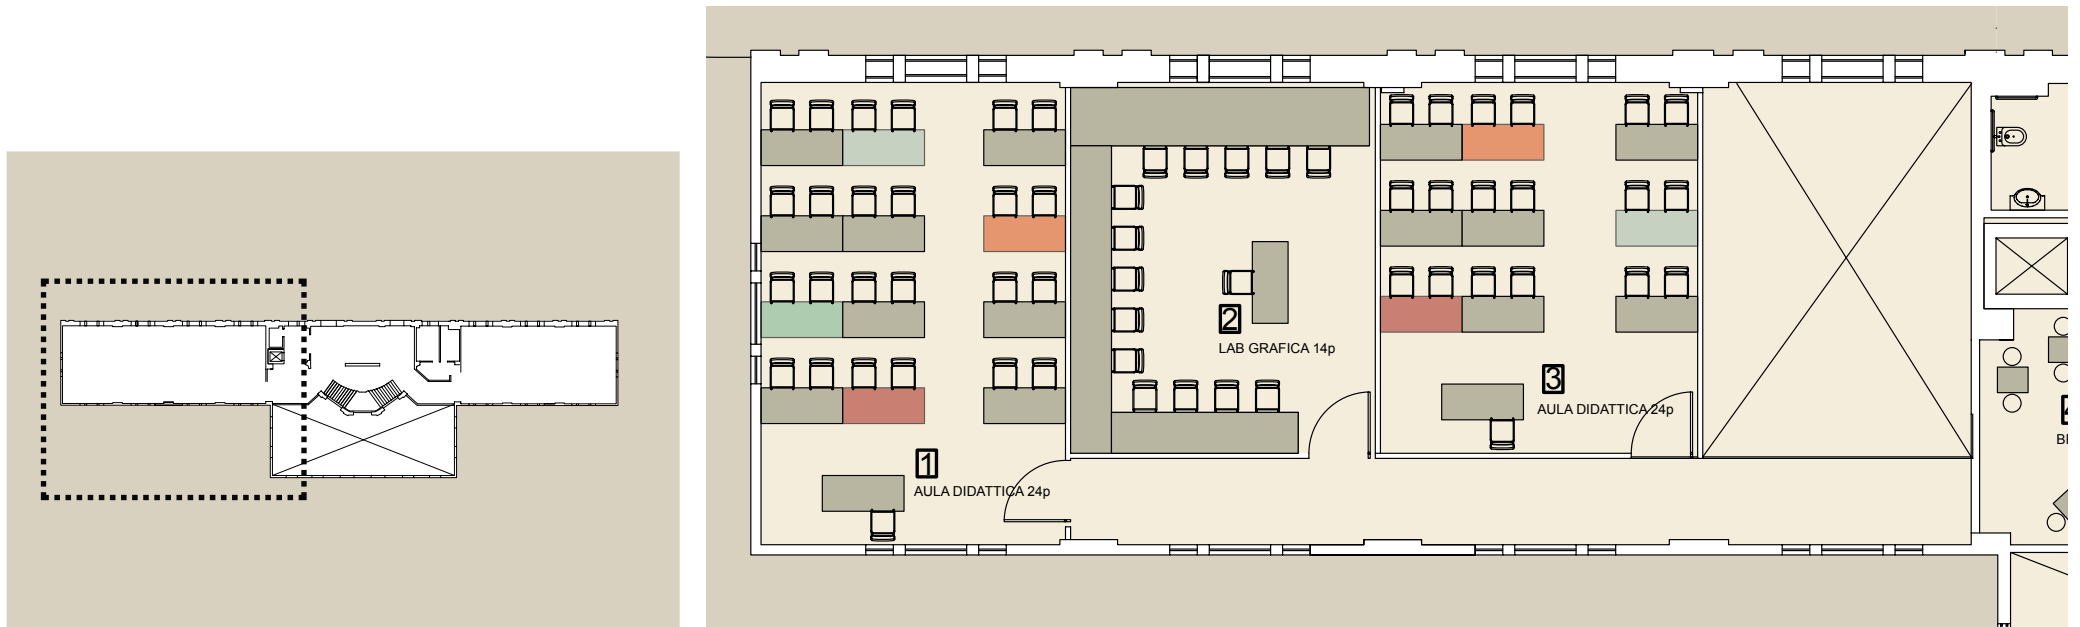

■ A R A N X I U

SEDE IED RIO DI JANEIRO – BRASILE
CASINO' DA URCA
LAYOUT ARREDI

20 OTTOBRE 2013

U R G U E Z + F . P I C C I A U + R . V O L L M E R
W W W . A R A N X I U . C O M

PIANTA ARREDI PIANO TERRA DETTAGLIO INGRESSO E SALA CONFERENZE

- 1: aula_tavolistandard + sedute
- 2:lab grafica_tavoli mensola contro muro + sedute
- 3:aula_tavolistandard + sedute
- 4:brainstorming_mini desk + sgabelli
- 5:biblioteca_tavolo lungo + sedute+contenitori+fatboy
- 6:privè colloqui_tavolo riunione +sedute+contenitori+relax
- 7:segreteria_tavolo multipostazione+scrivanie+contenitori

PIANTA ARREDI PRIMO PIANO DETTAGLIO BIBLIOTECA E SERVIZI

- 1: laboratorio / esposizione_tavolini + sedute + sgabelli
- 2:guardiania / deposito mobili_
- 3:cucina dipendenti_minicucina + zona pranzo
- 4:deposito_scaffalature
- 5:aula / laboratorio_tavoli alti + sgabelli
- 6:aula / laboratorio_tavoli alti + sgabelli

PIANTA ARREDI PIANO SEMINTERRATO - DETTAGLIO LABORATORI