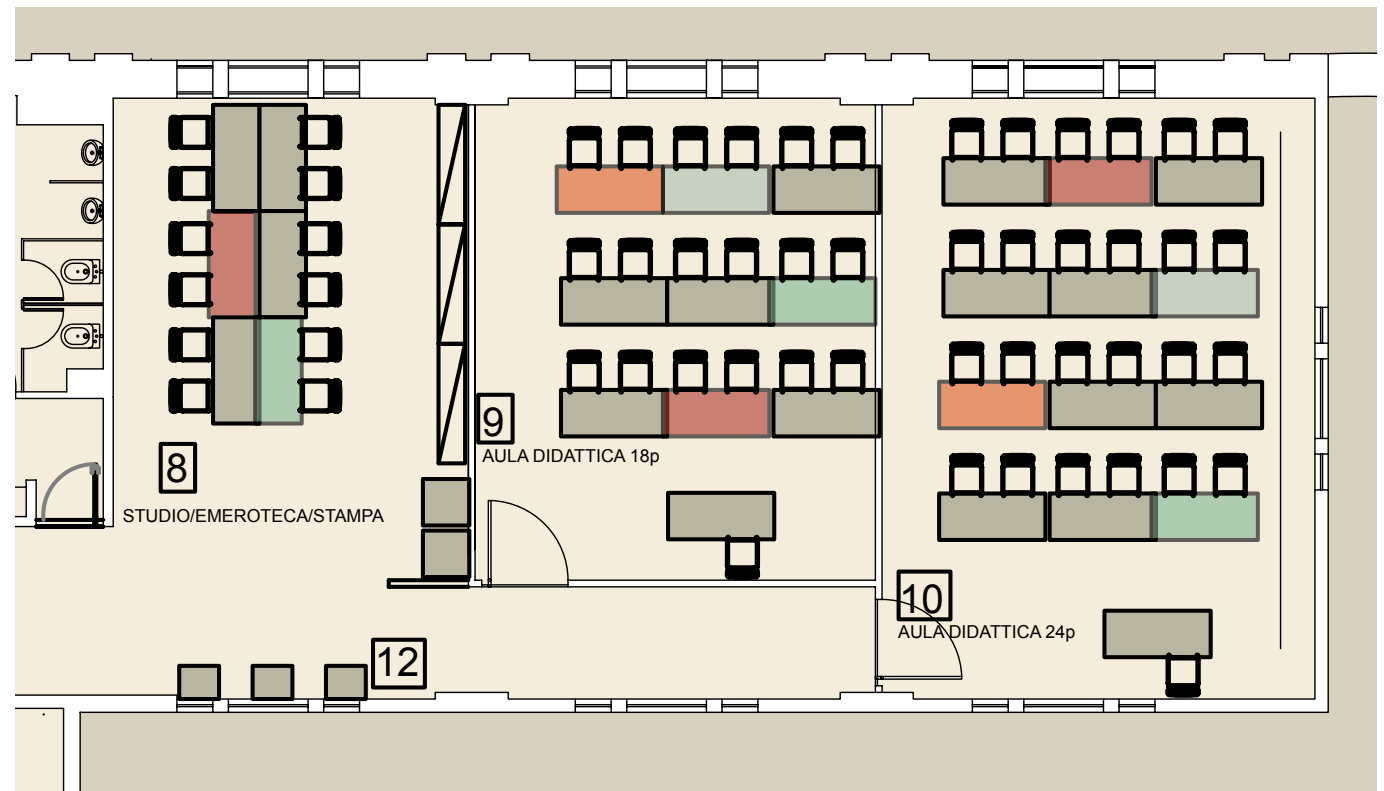

■ A R A N X I U

SEDE IED RIO DI JANEIRO – BRASILE
CASINO' DA URCA
LAYOUT ARREDI

20 OTTOBRE 2013

U R G U E Z + F . P I C C I A U + R . V O L L M E R
W W W . A R A N X I U . C O M

PIANTA ARREDI PIANO TERRA DETTAGLIO INGRESSO E SALA CONFERENZE

- 1: aula_tavolistandard + sedute
- 2:lab grafica_tavoli mensola contro muro + sedute
- 3:aula_tavolistandard + sedute
- 4:brainstorming_mini desk + sgabelli
- 5:biblioteca_tavolo lungo + sedute+contenitori+fatboy
- 6:privè colloqui_tavolo riunione +sedute+contenitori+relax
- 7:segreteria_tavolo multipostazione+scrivanie+contenitori

PIANTA ARREDI PRIMO PIANO DETTAGLIO BIBLIOTECA E SERVIZI

- 1: laboratorio / esposizione_tavolini + sedute + sgabelli
- 2:guardiania / deposito mobili_
- 3:cucina dipendenti_minicucina + zona pranzo
- 4:deposito_scaffalature
- 5:aula / laboratorio_tavoli alti + sgabelli
- 6:aula / laboratorio_tavoli alti + sgabelli

PIANTA ARREDI PIANO SEMINTERRATO - DETTAGLIO LABORATORI