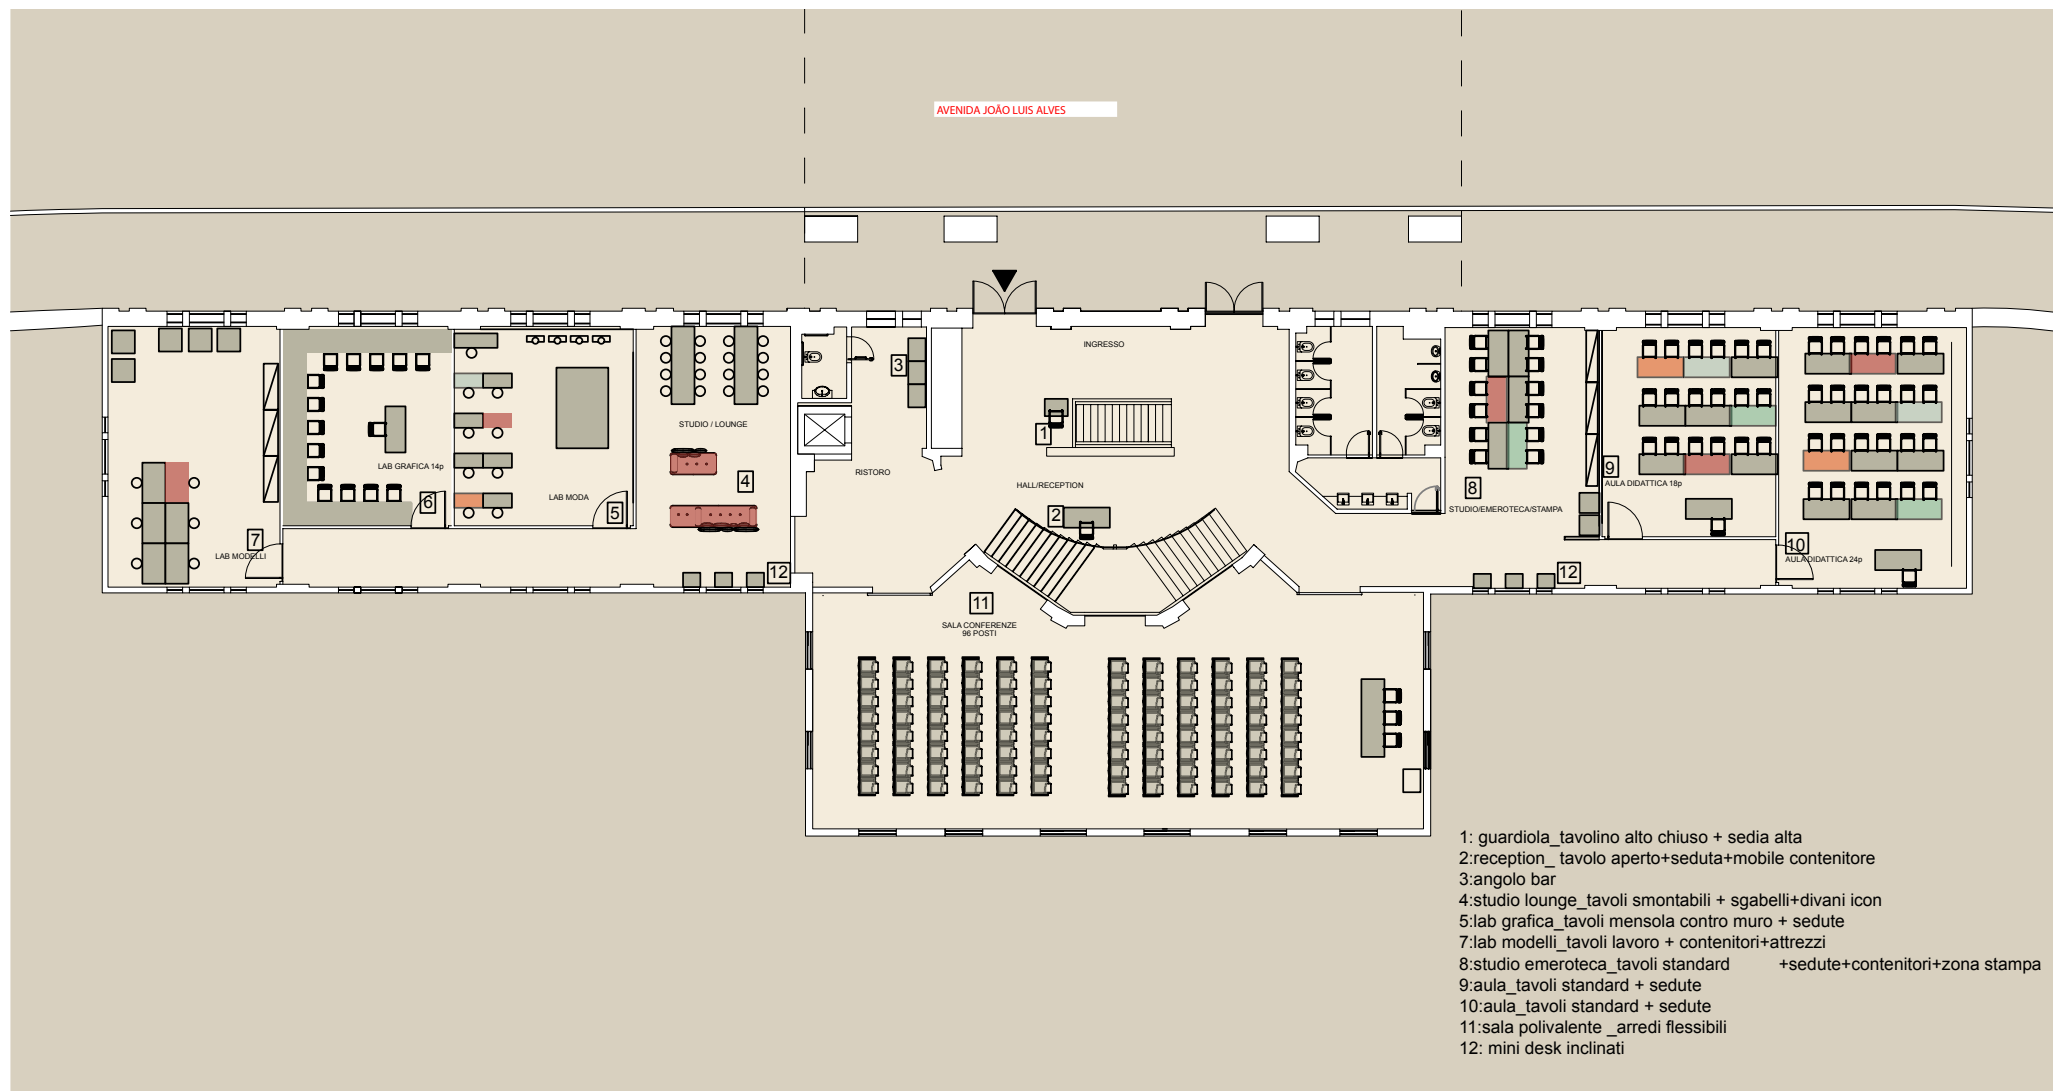

■ A R A N X I U

SEDE IED RIO DI JANEIRO – BRASILE
CASINO' DA URCA
LAYOUT ARREDI

20 OTTOBRE 2013

U R G U E Z + F . P I C C I A U + R . V O L L M E R
W W W . A R A N X I U . C O M

PIANTA ARREDI PIANO TERRA DETTAGLIO INGRESSO E SALA CONFERENZE

- 1: aula_tavolistandard + sedute
- 2:lab grafica_tavoli mensola contro muro + sedute
- 3:aula_tavolistandard + sedute
- 4:brainstorming_mini desk + sgabelli
- 5:biblioteca_tavolo lungo + sedute+contenitori+fatboy
- 6:privè colloqui_tavolo riunione +sedute+contenitori+relax
- 7:segreteria_tavolo multipostazione+scrivanie+contenitori

PIANTA ARREDI PRIMO PIANO DETTAGLIO BIBLIOTECA E SERVIZI

- 1: laboratorio / esposizione_tavolini + sedute + sgabelli
- 2:guardiania / deposito mobili_
- 3:cucina dipendenti_minicucina + zona pranzo
- 4:deposito_scaffalature
- 5:aula / laboratorio_tavoli alti + sgabelli
- 6:aula / laboratorio_tavoli alti + sgabelli

PIANTA ARREDI PIANO SEMINTERRATO - DETTAGLIO LABORATORI