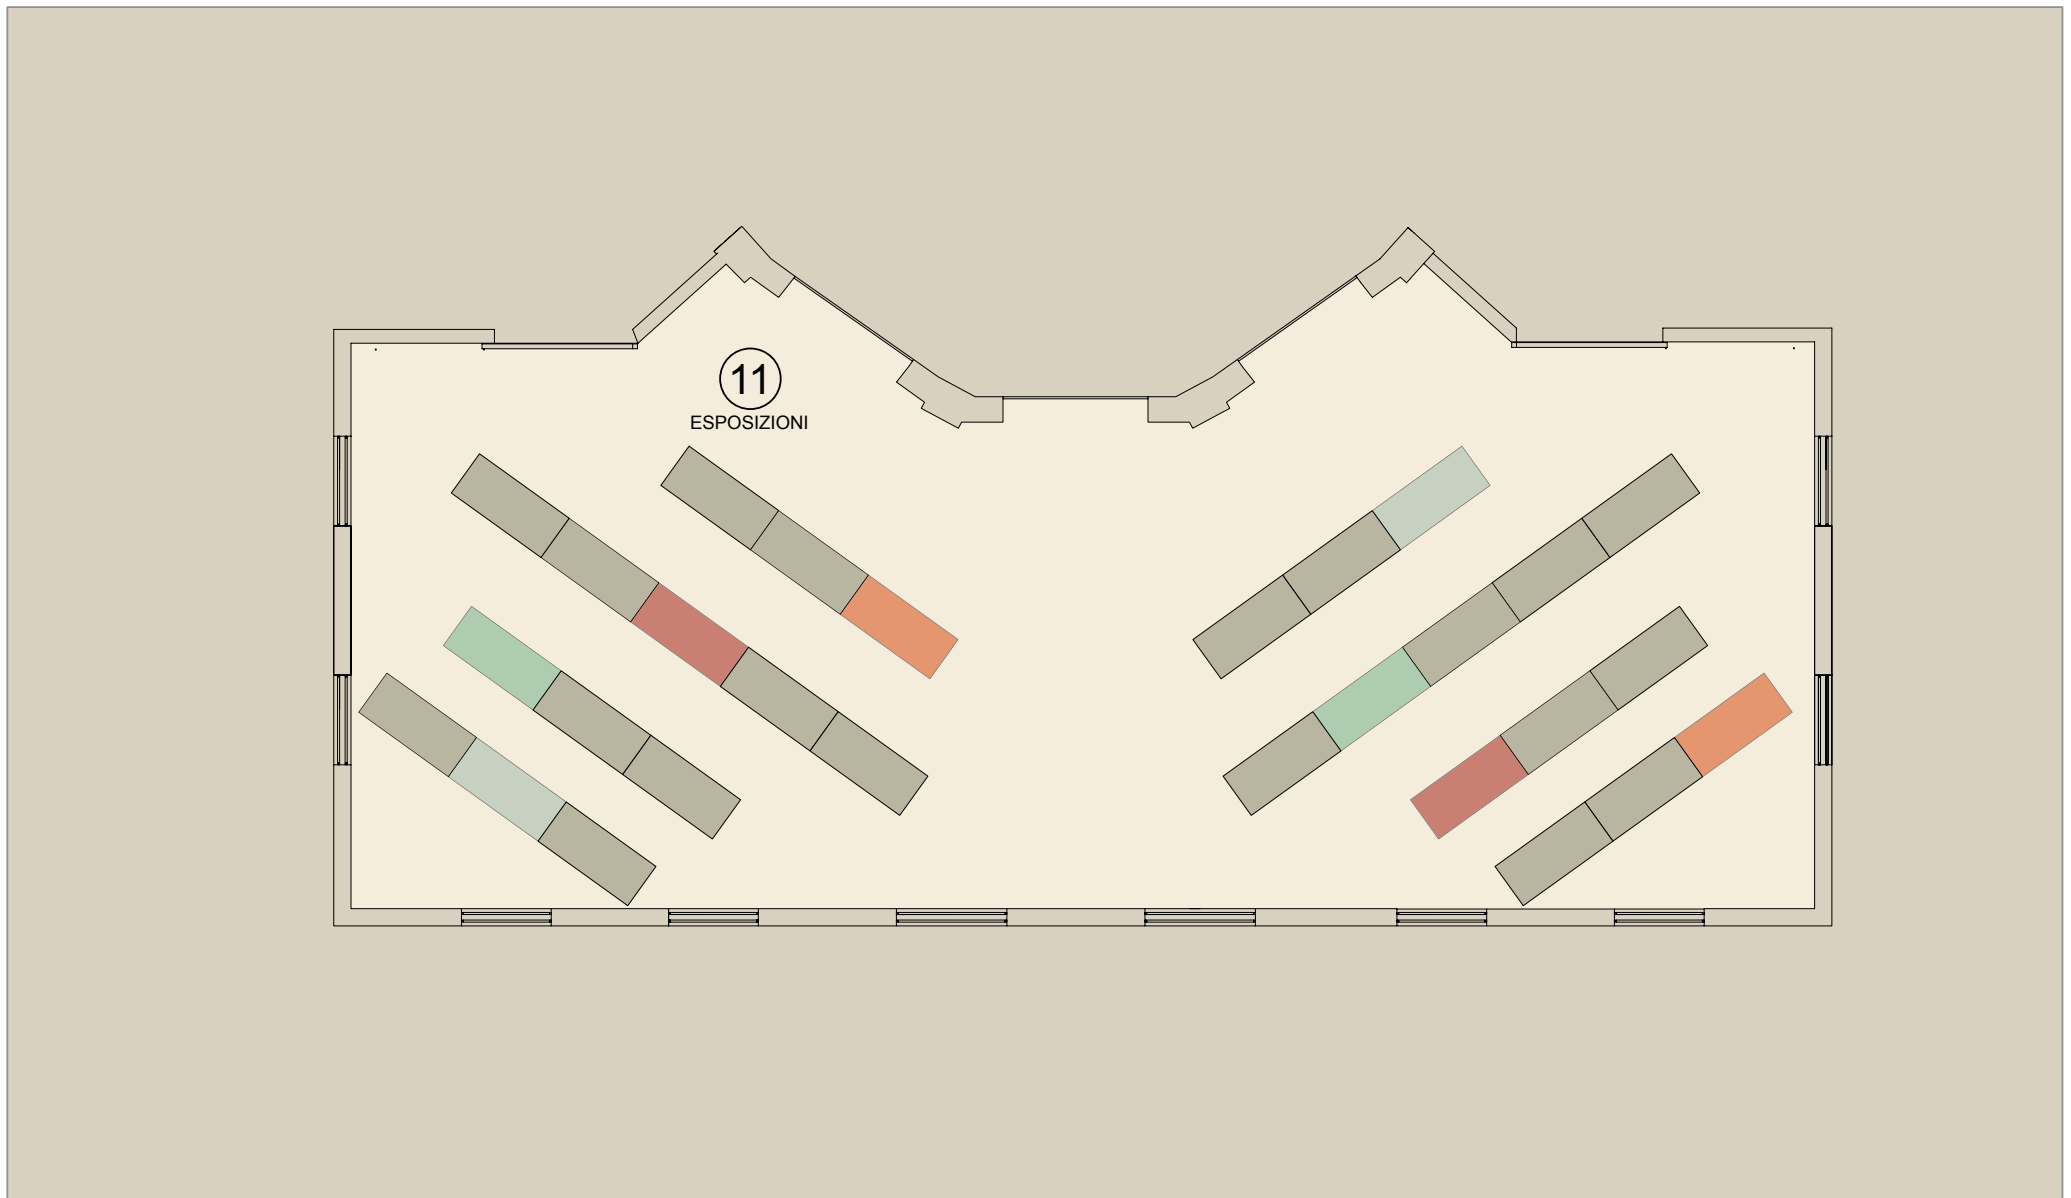

■ A R A N X I U

SEDE IED RIO DI JANEIRO – BRASILE
CASINO' DA URCA
LAYOUT ARREDI

20 OTTOBRE 2013

U R G U E Z + F . P I C C I A U + R . V O L L M E R
W W W . A R A N X I U . C O M

PIANTA ARREDI PIANO TERRA DETTAGLIO INGRESSO E SALA CONFERENZE

- 1: aula_tavolistandard + sedute
- 2:lab grafica_tavoli mensola contro muro + sedute
- 3:aula_tavolistandard + sedute
- 4:brainstorming_mini desk + sgabelli
- 5:biblioteca_tavolo lungo + sedute+contenitori+fatboy
- 6:privè colloqui_tavolo riunione +sedute+contenitori+relax
- 7:segreteria_tavolo multipostazione+scrivanie+contenitori

PIANTA ARREDI PRIMO PIANO DETTAGLIO BIBLIOTECA E SERVIZI

- 1: laboratorio / esposizione_tavolini + sedute + sgabelli
- 2:guardiania / deposito mobili_
- 3:cucina dipendenti_minicucina + zona pranzo
- 4:deposito_scaffalature
- 5:aula / laboratorio_tavoli alti + sgabelli
- 6:aula / laboratorio_tavoli alti + sgabelli

PIANTA ARREDI PIANO SEMINTERRATO - DETTAGLIO LABORATORI