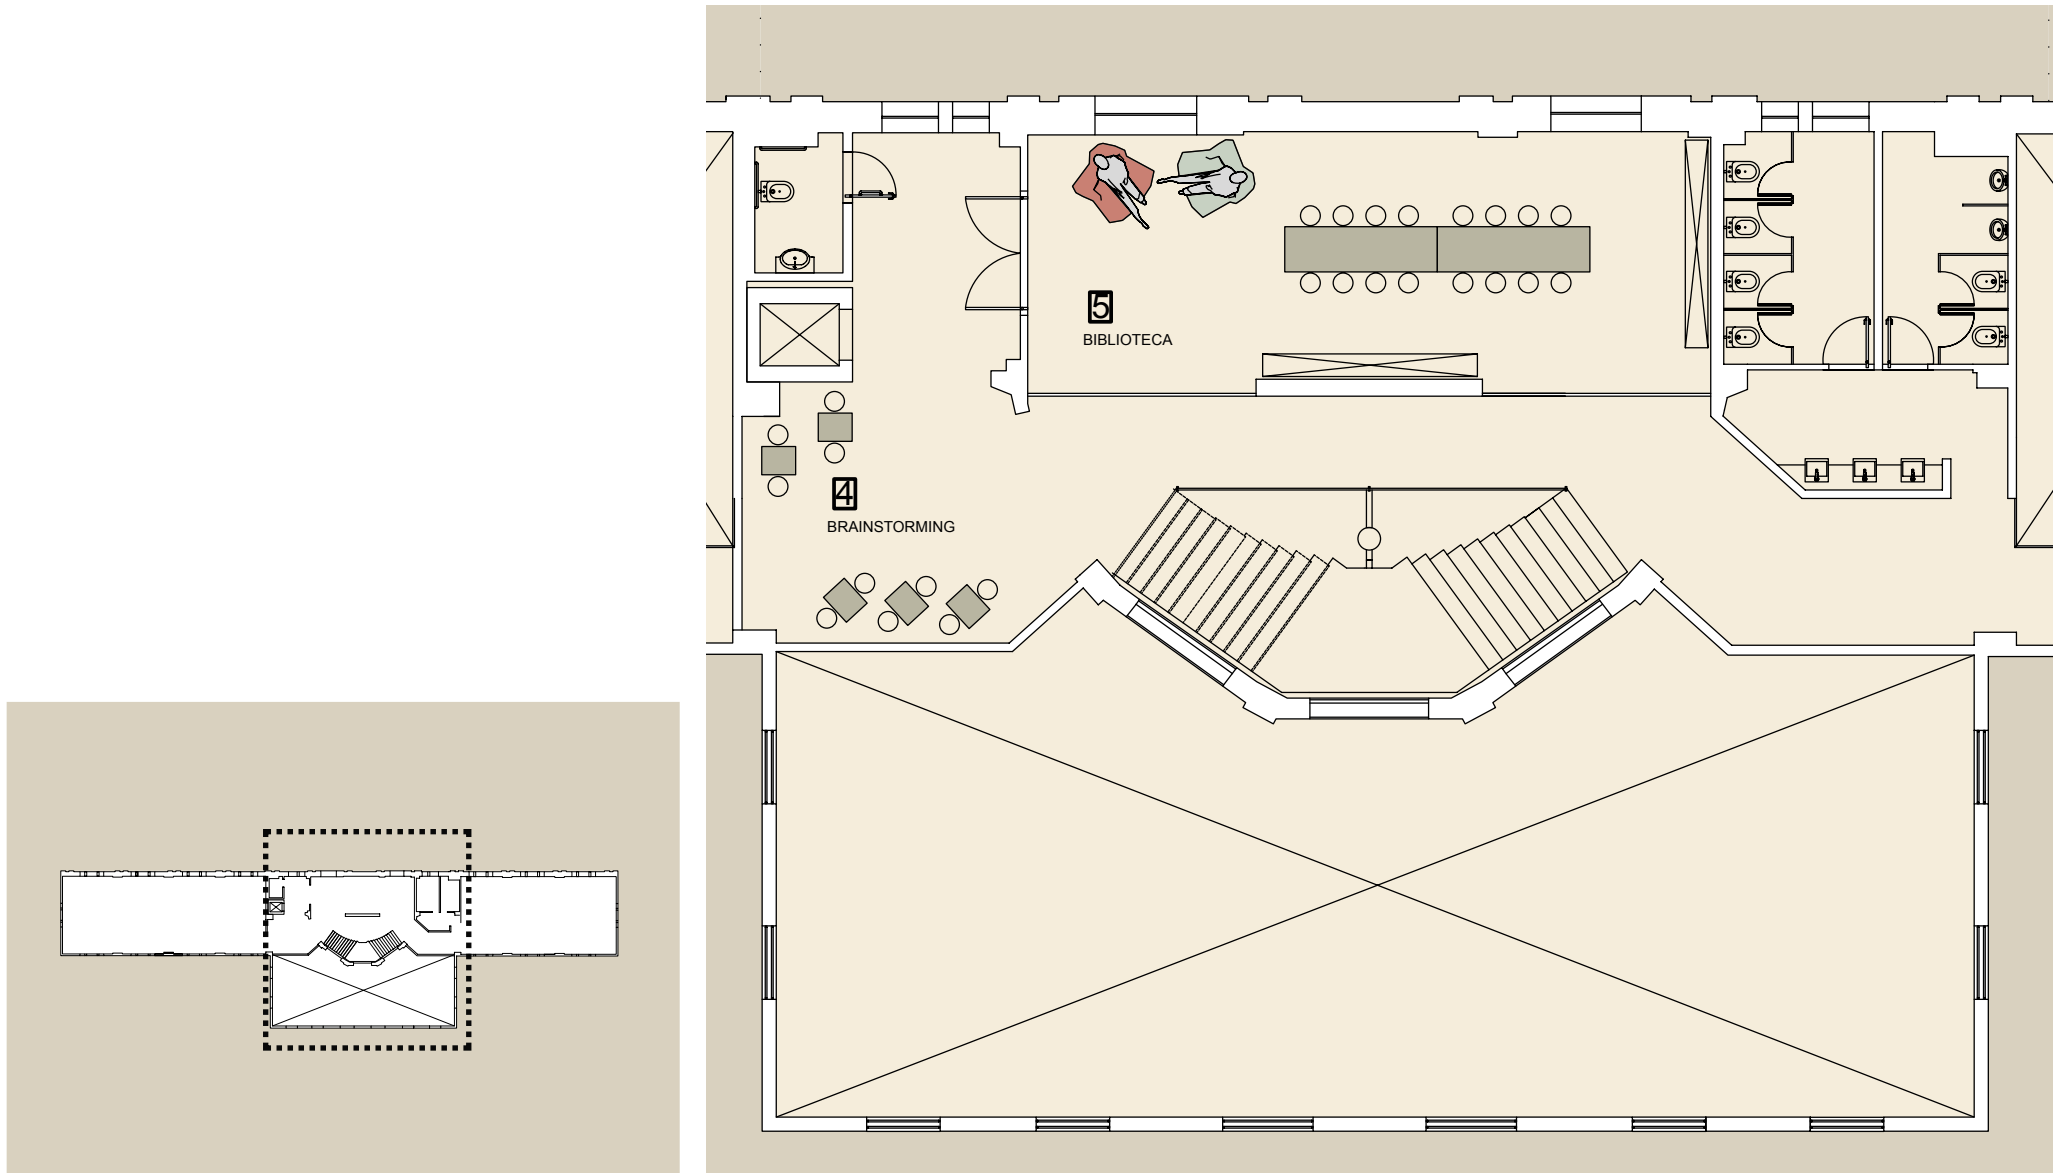

■ A R A N X I U

SEDE IED RIO DI JANEIRO – BRASILE
CASINO' DA URCA
LAYOUT ARREDI

20 OTTOBRE 2013

U R G U E Z + F . P I C C I A U + R . V O L L M E R
W W W . A R A N X I U . C O M

PIANTA ARREDI PIANO TERRA DETTAGLIO INGRESSO E SALA CONFERENZE

- 1: aula_tavolistandard + sedute
- 2:lab grafica_tavoli mensola contro muro + sedute
- 3:aula_tavolistandard + sedute
- 4:brainstorming_mini desk + sgabelli
- 5:biblioteca_tavolo lungo + sedute+contenitori+fatboy
- 6:privè colloqui_tavolo riunione +sedute+contenitori+relax
- 7:segreteria_tavolo multipostazione+scrivanie+contenitori

PIANTA ARREDI PRIMO PIANO DETTAGLIO BIBLIOTECA E SERVIZI

- 1: laboratorio / esposizione_tavolini + sedute + sgabelli
- 2:guardiania / deposito mobili_
- 3:cucina dipendenti_minicucina + zona pranzo
- 4:deposito_scaffalature
- 5:aula / laboratorio_tavoli alti + sgabelli
- 6:aula / laboratorio_tavoli alti + sgabelli

PIANTA ARREDI PIANO SEMINTERRATO - DETTAGLIO LABORATORI