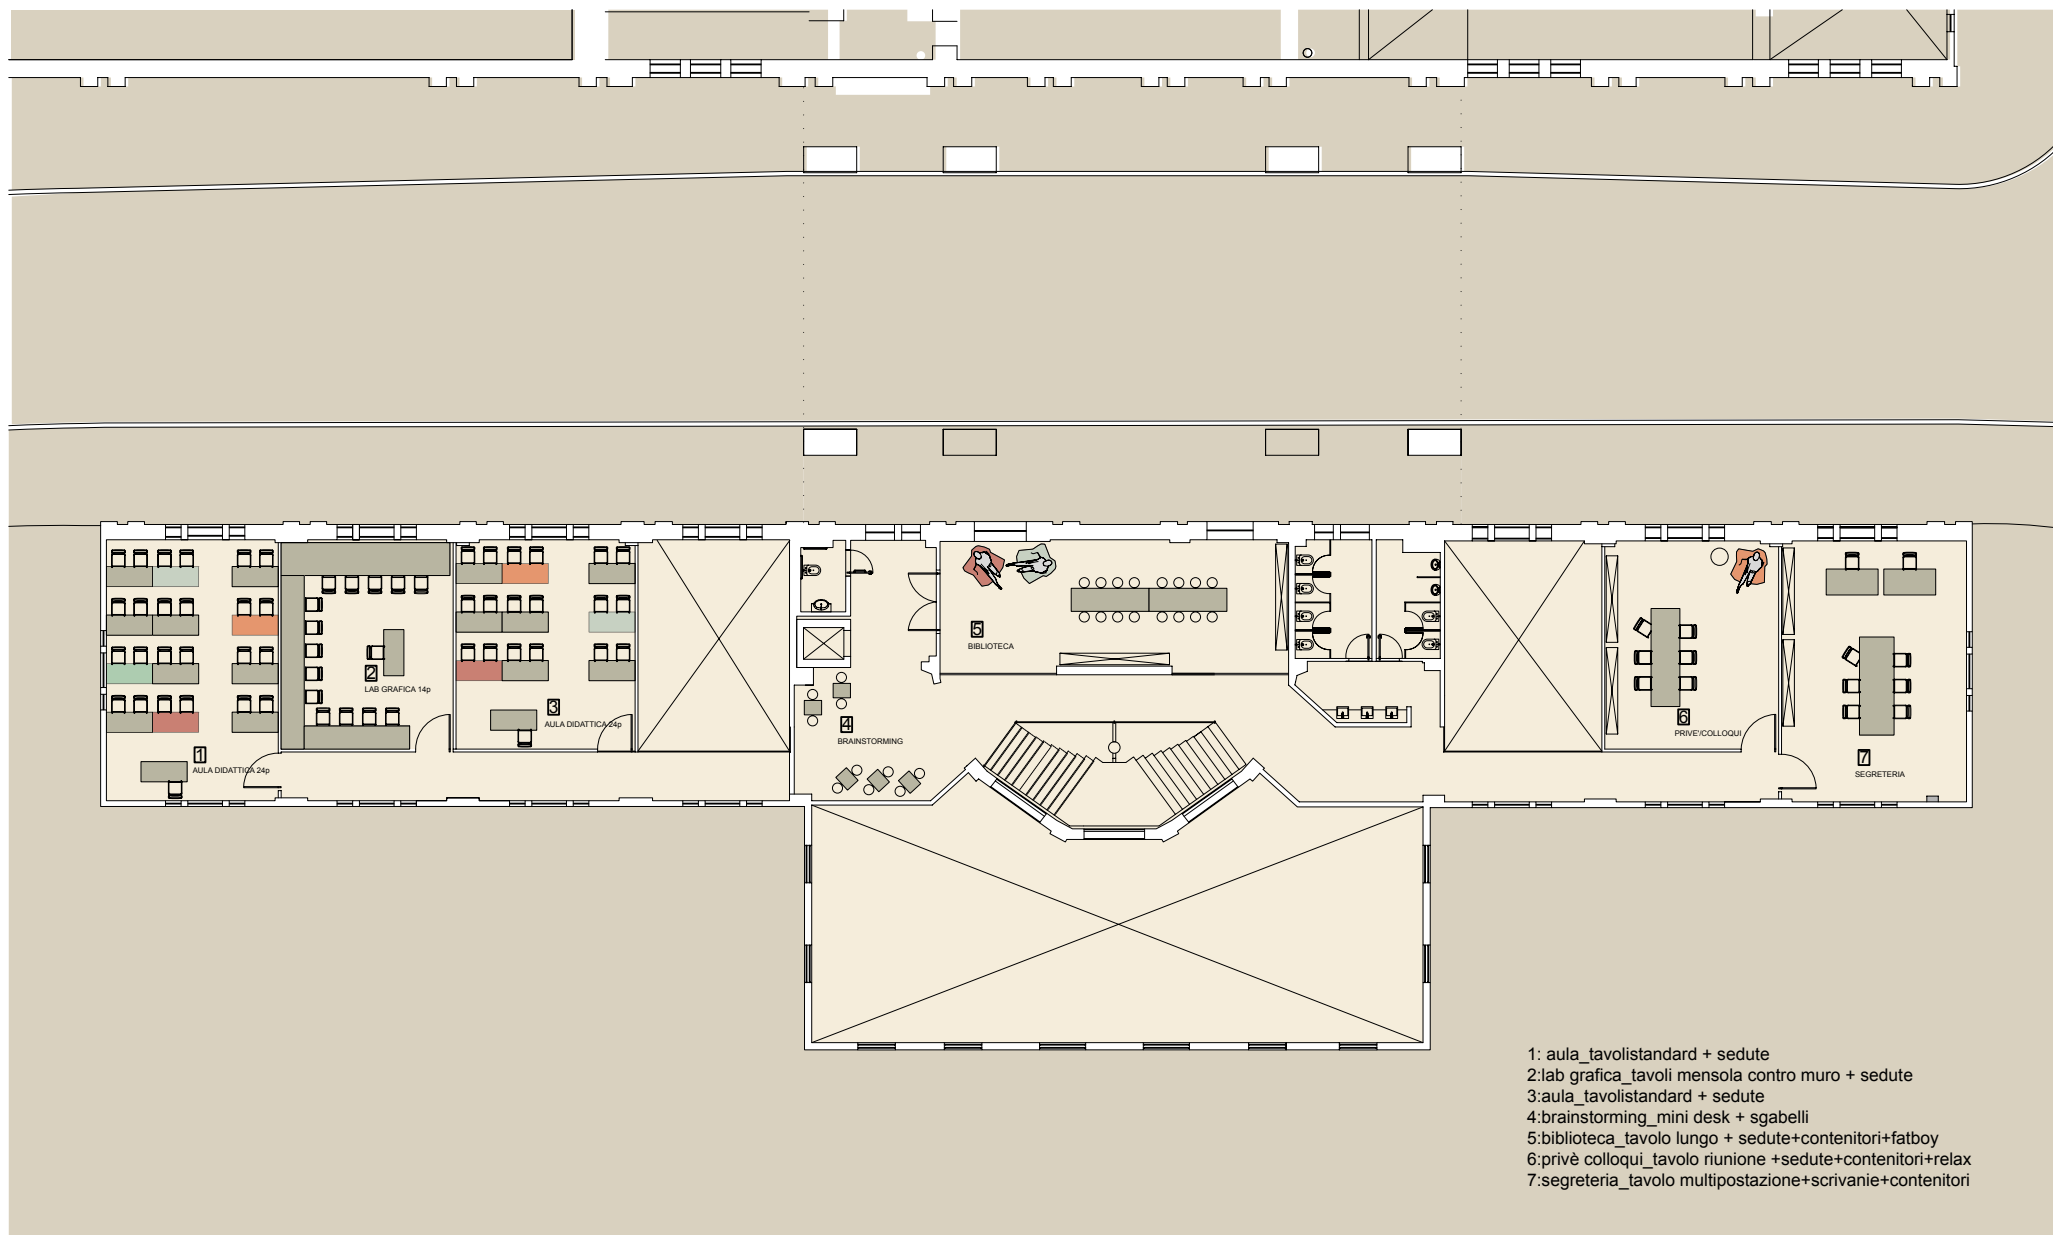

■ A R A N X I U

SEDE IED RIO DI JANEIRO – BRASILE
CASINO' DA URCA
LAYOUT ARREDI

20 OTTOBRE 2013

U R G U E Z + F . P I C C I A U + R . V O L L M E R
W W W . A R A N X I U . C O M

PIANTA ARREDI PIANO TERRA DETTAGLIO INGRESSO E SALA CONFERENZE

- 1: aula_tavolistandard + sedute
- 2:lab grafica_tavoli mensola contro muro + sedute
- 3:aula_tavolistandard + sedute
- 4:brainstorming_mini desk + sgabelli
- 5:biblioteca_tavolo lungo + sedute+contenitori+fatboy
- 6:privè colloqui_tavolo riunione +sedute+contenitori+relax
- 7:segreteria_tavolo multipostazione+scrivanie+contenitori

PIANTA ARREDI PRIMO PIANO DETTAGLIO BIBLIOTECA E SERVIZI

- 1: laboratorio / esposizione_tavolini + sedute + sgabelli
- 2:guardiania / deposito mobili_
- 3:cucina dipendenti_minicucina + zona pranzo
- 4:deposito_scaffalature
- 5:aula / laboratorio_tavoli alti + sgabelli
- 6:aula / laboratorio_tavoli alti + sgabelli

PIANTA ARREDI PIANO SEMINTERRATO - DETTAGLIO LABORATORI