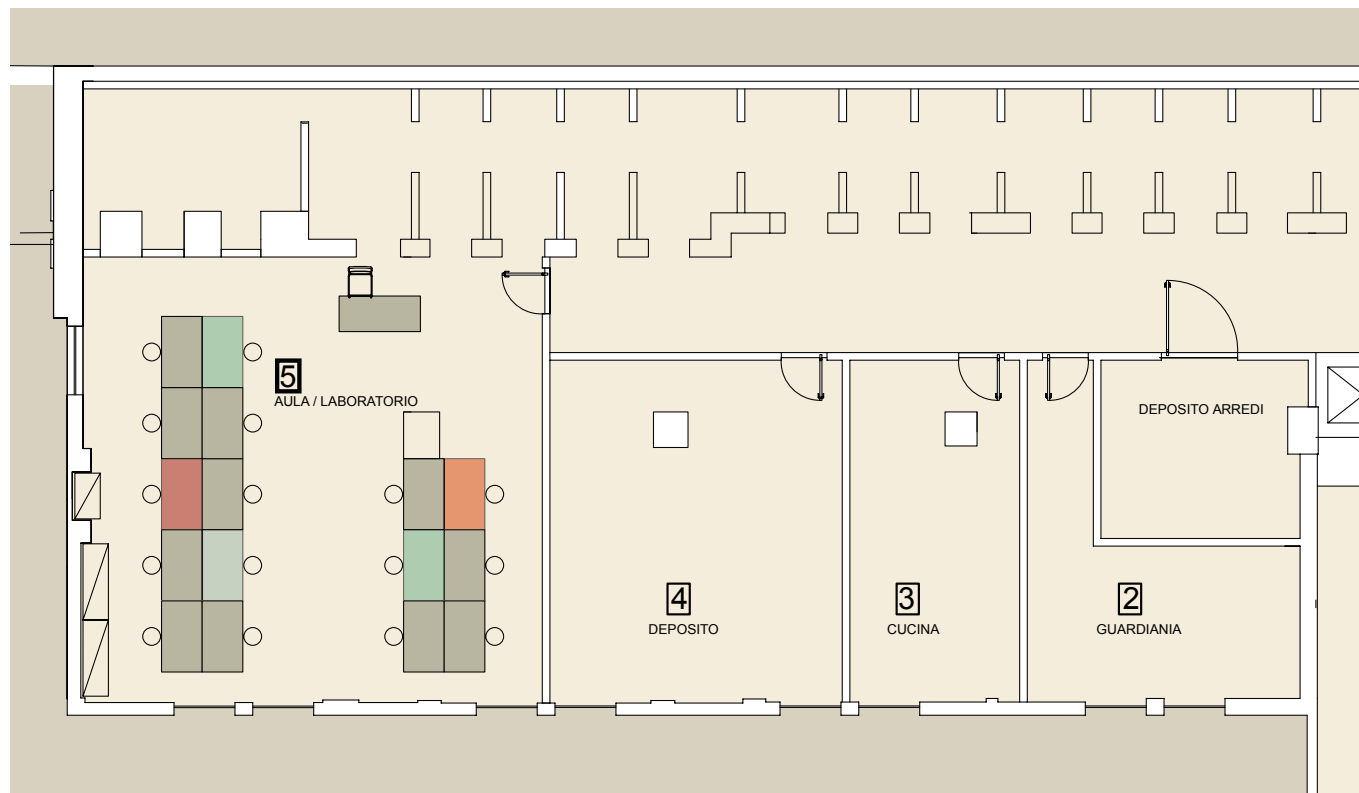

■ A R A N X I U

SEDE IED RIO DI JANEIRO – BRASILE
CASINO' DA URCA
LAYOUT ARREDI

20 OTTOBRE 2013

U R G U E Z + F . P I C C I A U + R . V O L L M E R
W W W . A R A N X I U . C O M

PIANTA ARREDI PIANO TERRA DETTAGLIO INGRESSO E SALA CONFERENZE

- 1: aula_tavolistandard + sedute
- 2:lab grafica_tavoli mensola contro muro + sedute
- 3:aula_tavolistandard + sedute
- 4:brainstorming_mini desk + sgabelli
- 5:biblioteca_tavolo lungo + sedute+contenitori+fatboy
- 6:privè colloqui_tavolo riunione +sedute+contenitori+relax
- 7:segreteria_tavolo multipostazione+scrivanie+contenitori

PIANTA ARREDI PRIMO PIANO DETTAGLIO BIBLIOTECA E SERVIZI

- 1: laboratorio / esposizione_tavolini + sedute + sgabelli
- 2:guardiania / deposito mobili_
- 3:cucina dipendenti_minicucina + zona pranzo
- 4:deposito_scaffalature
- 5:aula / laboratorio_tavoli alti + sgabelli
- 6:aula / laboratorio_tavoli alti + sgabelli

PIANTA ARREDI PIANO SEMINTERRATO - DETTAGLIO LABORATORI