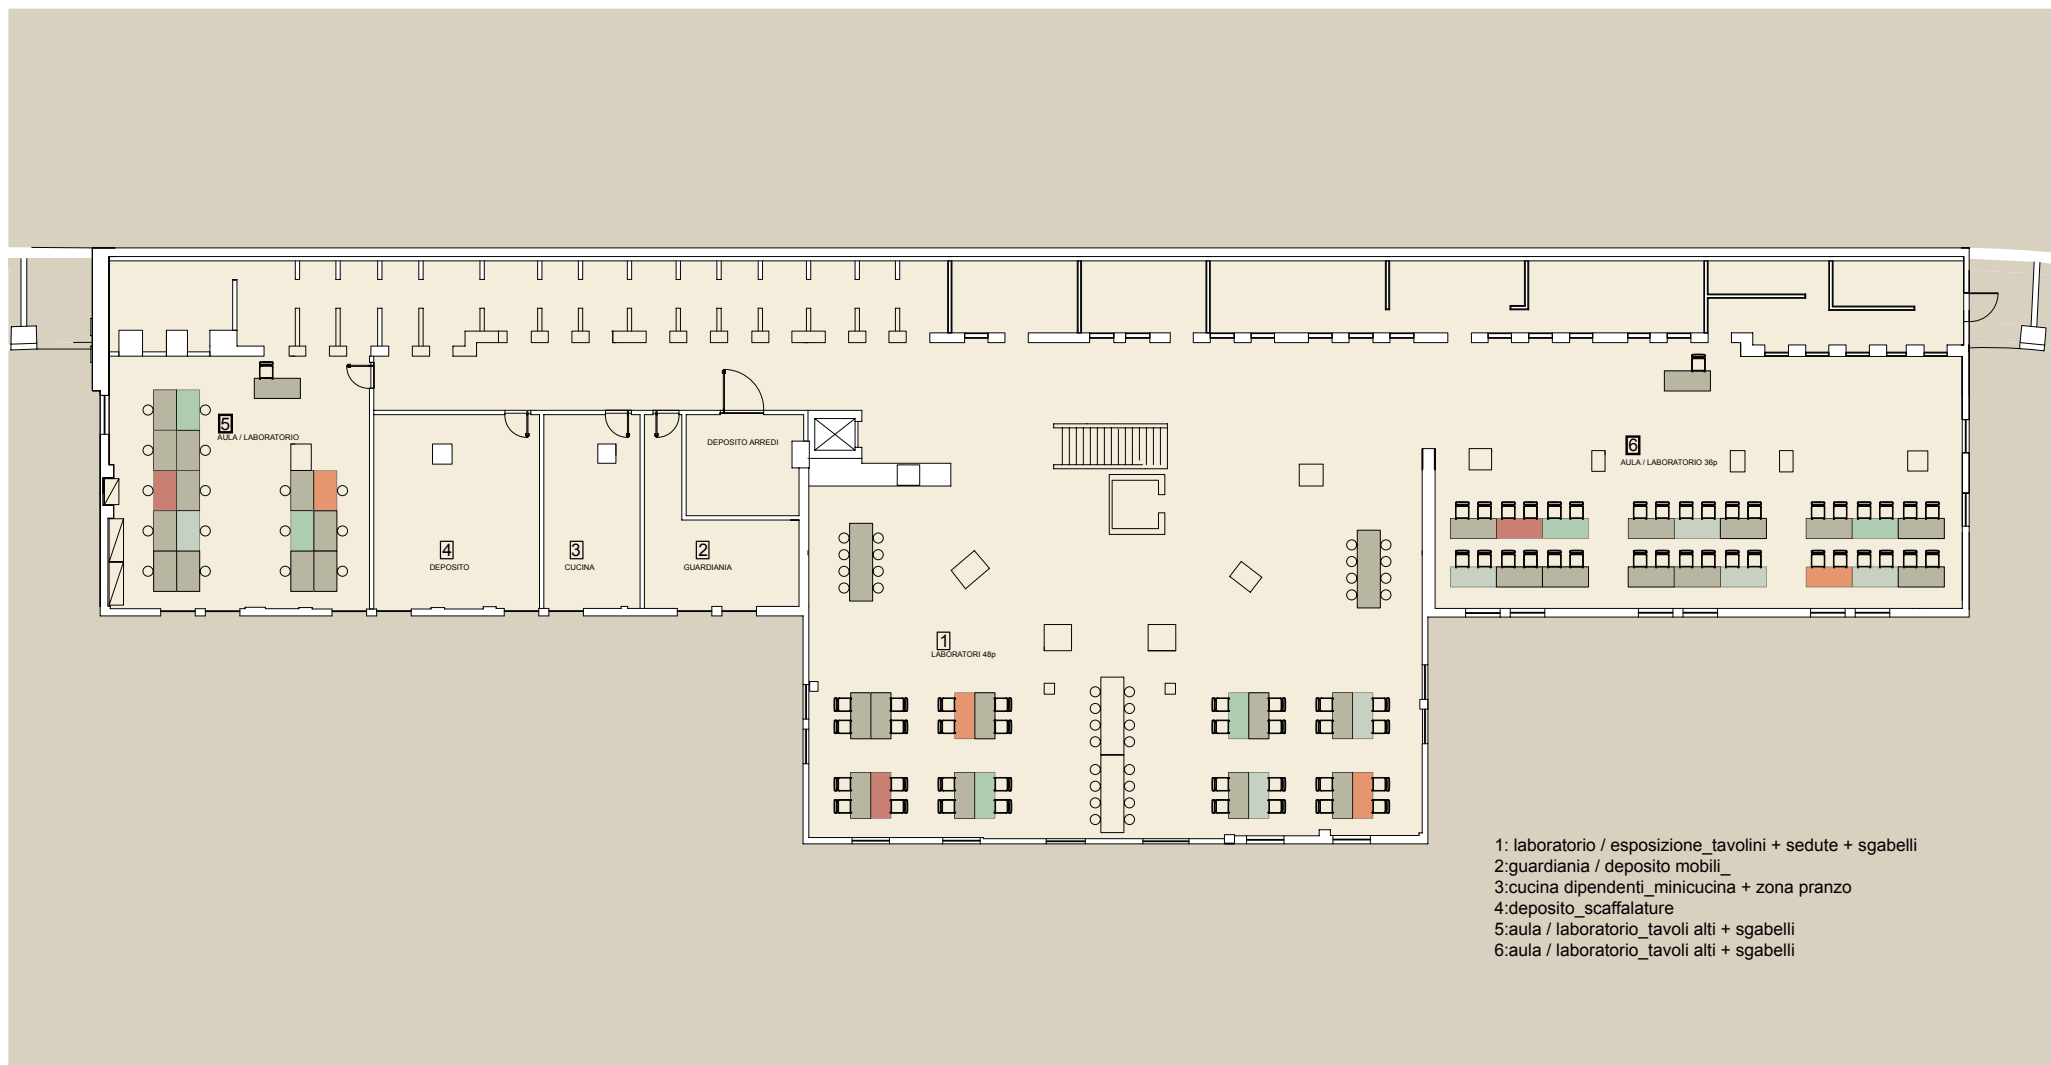

■ A R A N X I U

SEDE IED RIO DI JANEIRO – BRASILE
CASINO' DA URCA
LAYOUT ARREDI

20 OTTOBRE 2013

U R G U E Z + F . P I C C I A U + R . V O L L M E R
W W W . A R A N X I U . C O M

PIANTA ARREDI PIANO TERRA DETTAGLIO INGRESSO E SALA CONFERENZE

- 1: aula_tavolistandard + sedute
- 2:lab grafica_tavoli mensola contro muro + sedute
- 3:aula_tavolistandard + sedute
- 4:brainstorming_mini desk + sgabelli
- 5:biblioteca_tavolo lungo + sedute+contenitori+fatboy
- 6:privè colloqui_tavolo riunione +sedute+contenitori+relax
- 7:segreteria_tavolo multipostazione+scrivanie+contenitori

PIANTA ARREDI PRIMO PIANO DETTAGLIO BIBLIOTECA E SERVIZI

- 1: laboratorio / esposizione_tavolini + sedute + sgabelli
- 2:guardiania / deposito mobili_
- 3:cucina dipendenti_minicucina + zona pranzo
- 4:deposito_scaffalature
- 5:aula / laboratorio_tavoli alti + sgabelli
- 6:aula / laboratorio_tavoli alti + sgabelli

PIANTA ARREDI PIANO SEMINTERRATO - DETTAGLIO LABORATORI