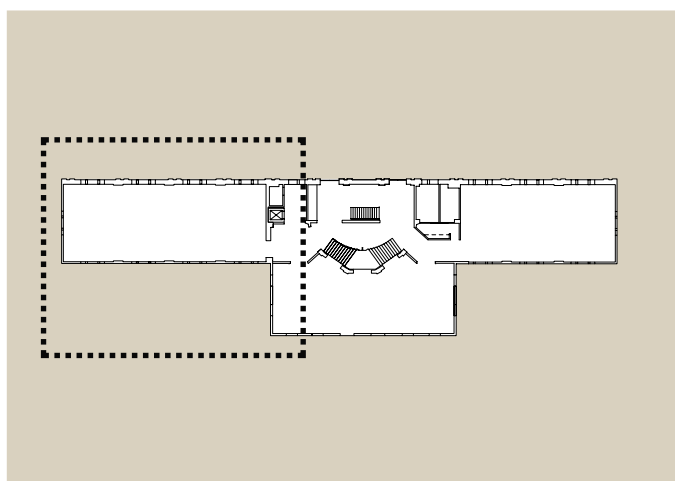

■ A R A N X I U

SEDE IED RIO DI JANEIRO – BRASILE
CASINO' DA URCA
LAYOUT ARREDI

20 OTTOBRE 2013

U R G U E Z + F . P I C C I A U + R . V O L L M E R
W W W . A R A N X I U . C O M

PIANTA ARREDI PIANO TERRA DETTAGLIO INGRESSO E SALA CONFERENZE

- 1: aula_tavolistandard + sedute
- 2:lab grafica_tavoli mensola contro muro + sedute
- 3:aula_tavolistandard + sedute
- 4:brainstorming_mini desk + sgabelli
- 5:biblioteca_tavolo lungo + sedute+contenitori+fatboy
- 6:privè colloqui_tavolo riunione +sedute+contenitori+relax
- 7:segreteria_tavolo multipostazione+scrivanie+contenitori

PIANTA ARREDI PRIMO PIANO DETTAGLIO BIBLIOTECA E SERVIZI

- 1: laboratorio / esposizione_tavolini + sedute + sgabelli
- 2:guardiania / deposito mobili_
- 3:cucina dipendenti_minicucina + zona pranzo
- 4:deposito_scaffalature
- 5:aula / laboratorio_tavoli alti + sgabelli
- 6:aula / laboratorio_tavoli alti + sgabelli

PIANTA ARREDI PIANO SEMINTERRATO - DETTAGLIO LABORATORI