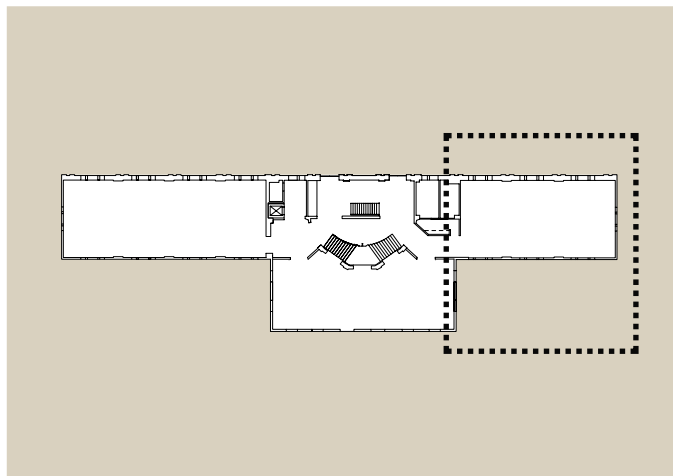

■ A R A N X I U

SEDE IED RIO DI JANEIRO – BRASILE
CASINO' DA URCA
LAYOUT ARREDI

20 OTTOBRE 2013

U R G U E Z + F . P I C C I A U + R . V O L L M E R
W W W . A R A N X I U . C O M

PIANTA ARREDI PIANO TERRA DETTAGLIO INGRESSO E SALA CONFERENZE

- 1: aula_tavolistandard + sedute
- 2:lab grafica_tavoli mensola contro muro + sedute
- 3:aula_tavolistandard + sedute
- 4:brainstorming_mini desk + sgabelli
- 5:biblioteca_tavolo lungo + sedute+contenitori+fatboy
- 6:privè colloqui_tavolo riunione +sedute+contenitori+relax
- 7:segreteria_tavolo multipostazione+scrivanie+contenitori

PIANTA ARREDI PRIMO PIANO DETTAGLIO BIBLIOTECA E SERVIZI

- 1: laboratorio / esposizione_tavolini + sedute + sgabelli
- 2:guardiania / deposito mobili_
- 3:cucina dipendenti_minicucina + zona pranzo
- 4:deposito_scaffalature
- 5:aula / laboratorio_tavoli alti + sgabelli
- 6:aula / laboratorio_tavoli alti + sgabelli

PIANTA ARREDI PIANO SEMINTERRATO - DETTAGLIO LABORATORI