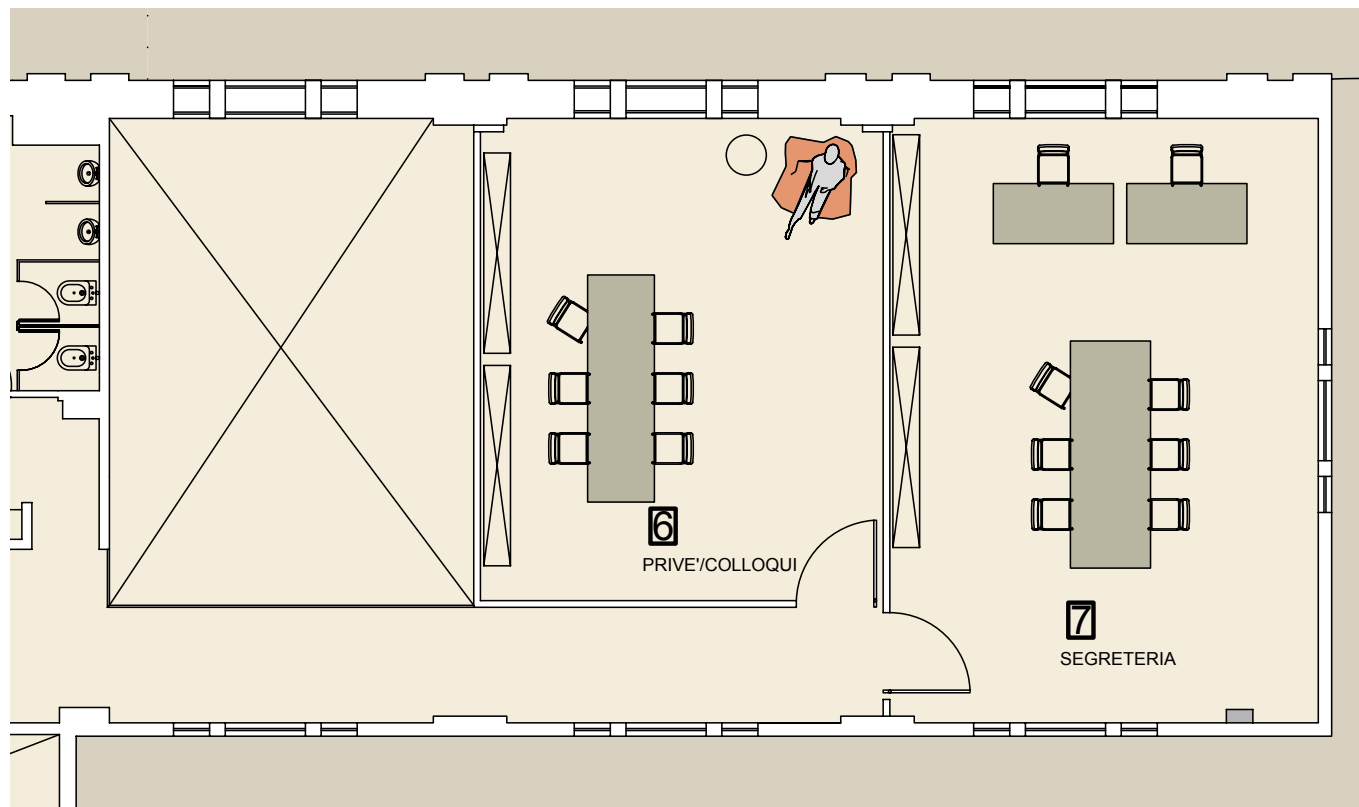

■ A R A N X I U

SEDE IED RIO DI JANEIRO – BRASILE
CASINO' DA URCA
LAYOUT ARREDI

20 OTTOBRE 2013

U R G U E Z + F . P I C C I A U + R . V O L L M E R
W W W . A R A N X I U . C O M

PIANTA ARREDI PIANO TERRA DETTAGLIO INGRESSO E SALA CONFERENZE

- 1: aula_tavolistandard + sedute
- 2:lab grafica_tavoli mensola contro muro + sedute
- 3:aula_tavolistandard + sedute
- 4:brainstorming_mini desk + sgabelli
- 5:biblioteca_tavolo lungo + sedute+contenitori+fatboy
- 6:privè colloqui_tavolo riunione +sedute+contenitori+relax
- 7:segreteria_tavolo multipostazione+scrivanie+contenitori

PIANTA ARREDI PRIMO PIANO DETTAGLIO BIBLIOTECA E SERVIZI

- 1: laboratorio / esposizione_tavolini + sedute + sgabelli
- 2:guardiania / deposito mobili_
- 3:cucina dipendenti_minicucina + zona pranzo
- 4:deposito_scaffalature
- 5:aula / laboratorio_tavoli alti + sgabelli
- 6:aula / laboratorio_tavoli alti + sgabelli

PIANTA ARREDI PIANO SEMINTERRATO - DETTAGLIO LABORATORI