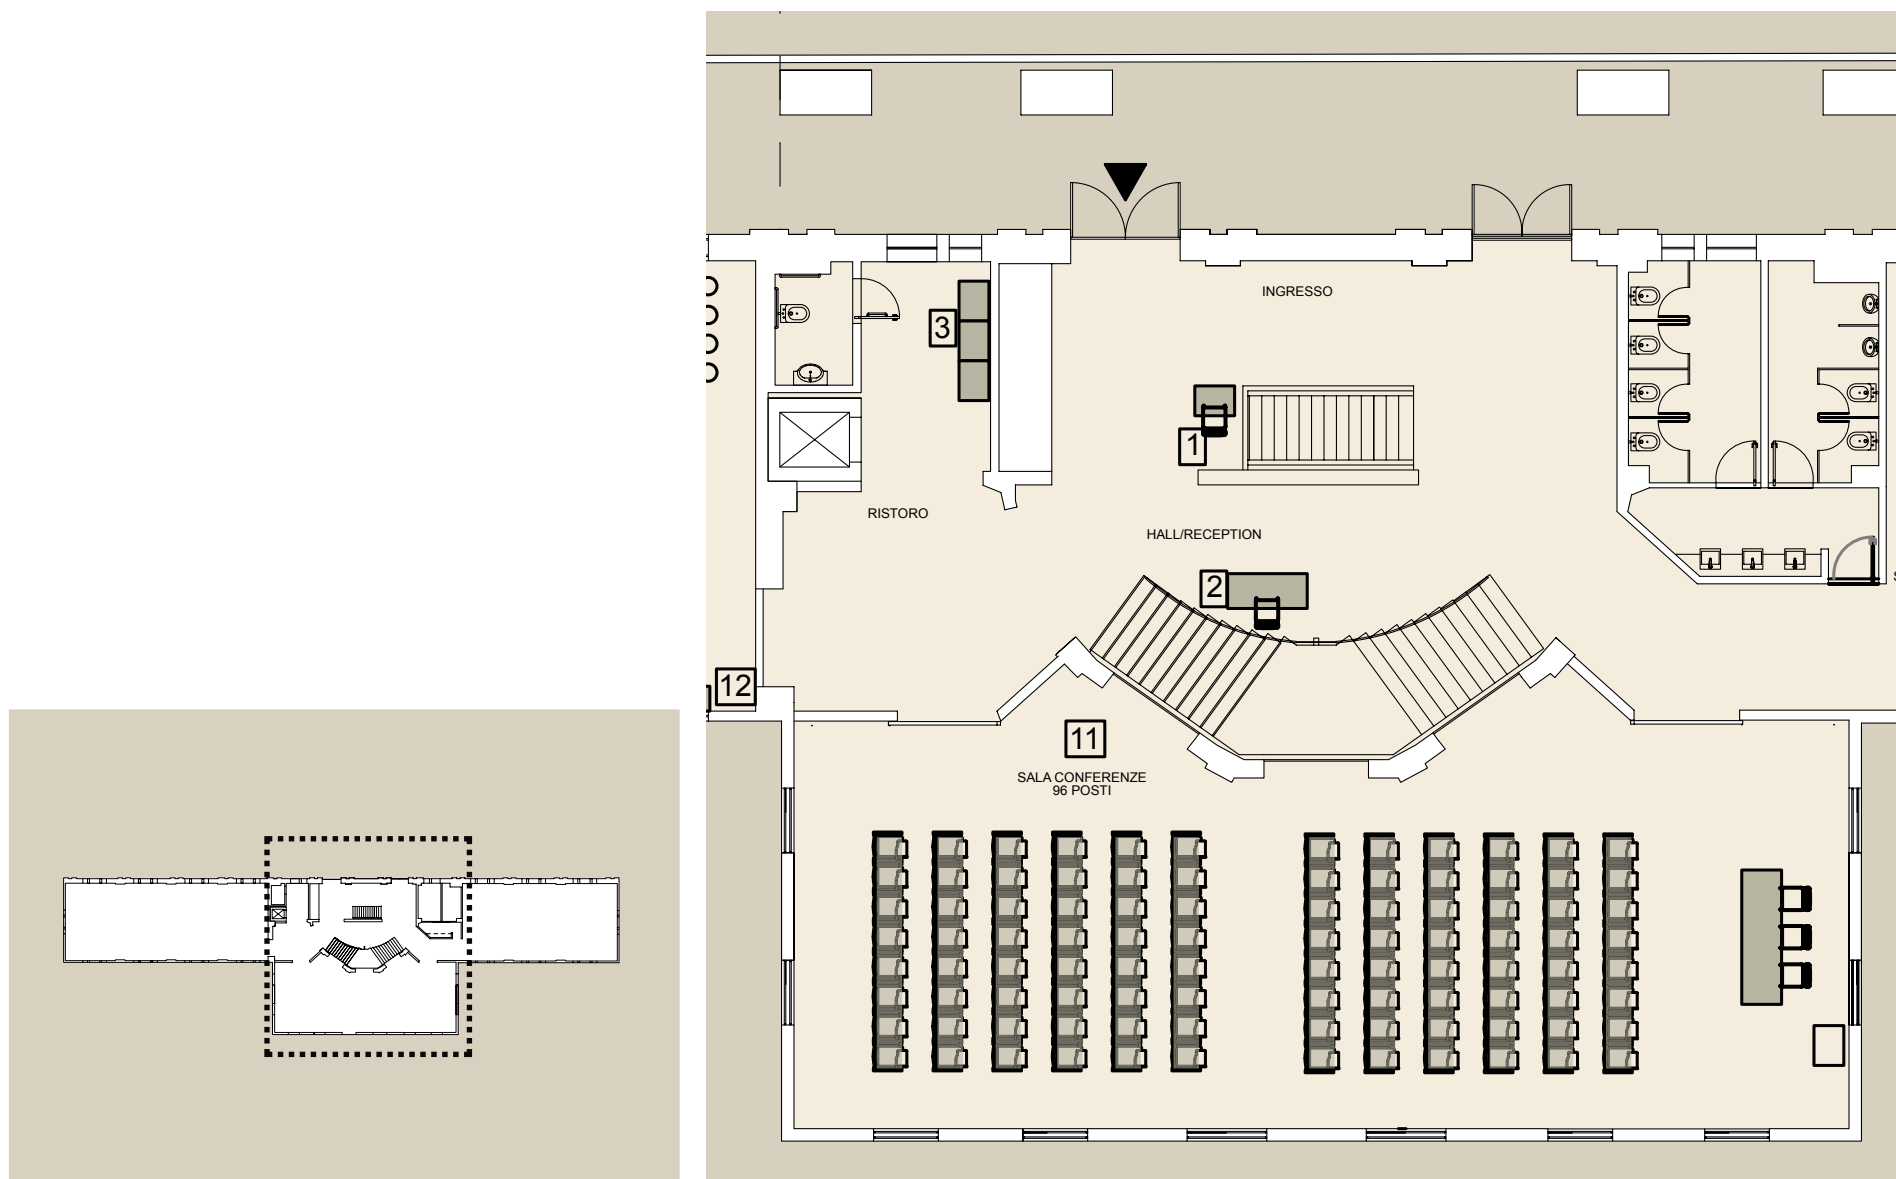

■ A R A N X I U

SEDE IED RIO DI JANEIRO – BRASILE
CASINO' DA URCA
LAYOUT ARREDI

20 OTTOBRE 2013

U R G U E Z + F . P I C C I A U + R . V O L L M E R
W W W . A R A N X I U . C O M

PIANTA ARREDI PIANO TERRA DETTAGLIO INGRESSO E SALA CONFERENZE

- 1: aula_tavolistandard + sedute
- 2:lab grafica_tavoli mensola contro muro + sedute
- 3:aula_tavolistandard + sedute
- 4:brainstorming_mini desk + sgabelli
- 5:biblioteca_tavolo lungo + sedute+contenitori+fatboy
- 6:privè colloqui_tavolo riunione +sedute+contenitori+relax
- 7:segreteria_tavolo multipostazione+scrivanie+contenitori

PIANTA ARREDI PRIMO PIANO DETTAGLIO BIBLIOTECA E SERVIZI

- 1: laboratorio / esposizione_tavolini + sedute + sgabelli
- 2:guardiania / deposito mobili_
- 3:cucina dipendenti_minicucina + zona pranzo
- 4:deposito_scaffalature
- 5:aula / laboratorio_tavoli alti + sgabelli
- 6:aula / laboratorio_tavoli alti + sgabelli

PIANTA ARREDI PIANO SEMINTERRATO - DETTAGLIO LABORATORI