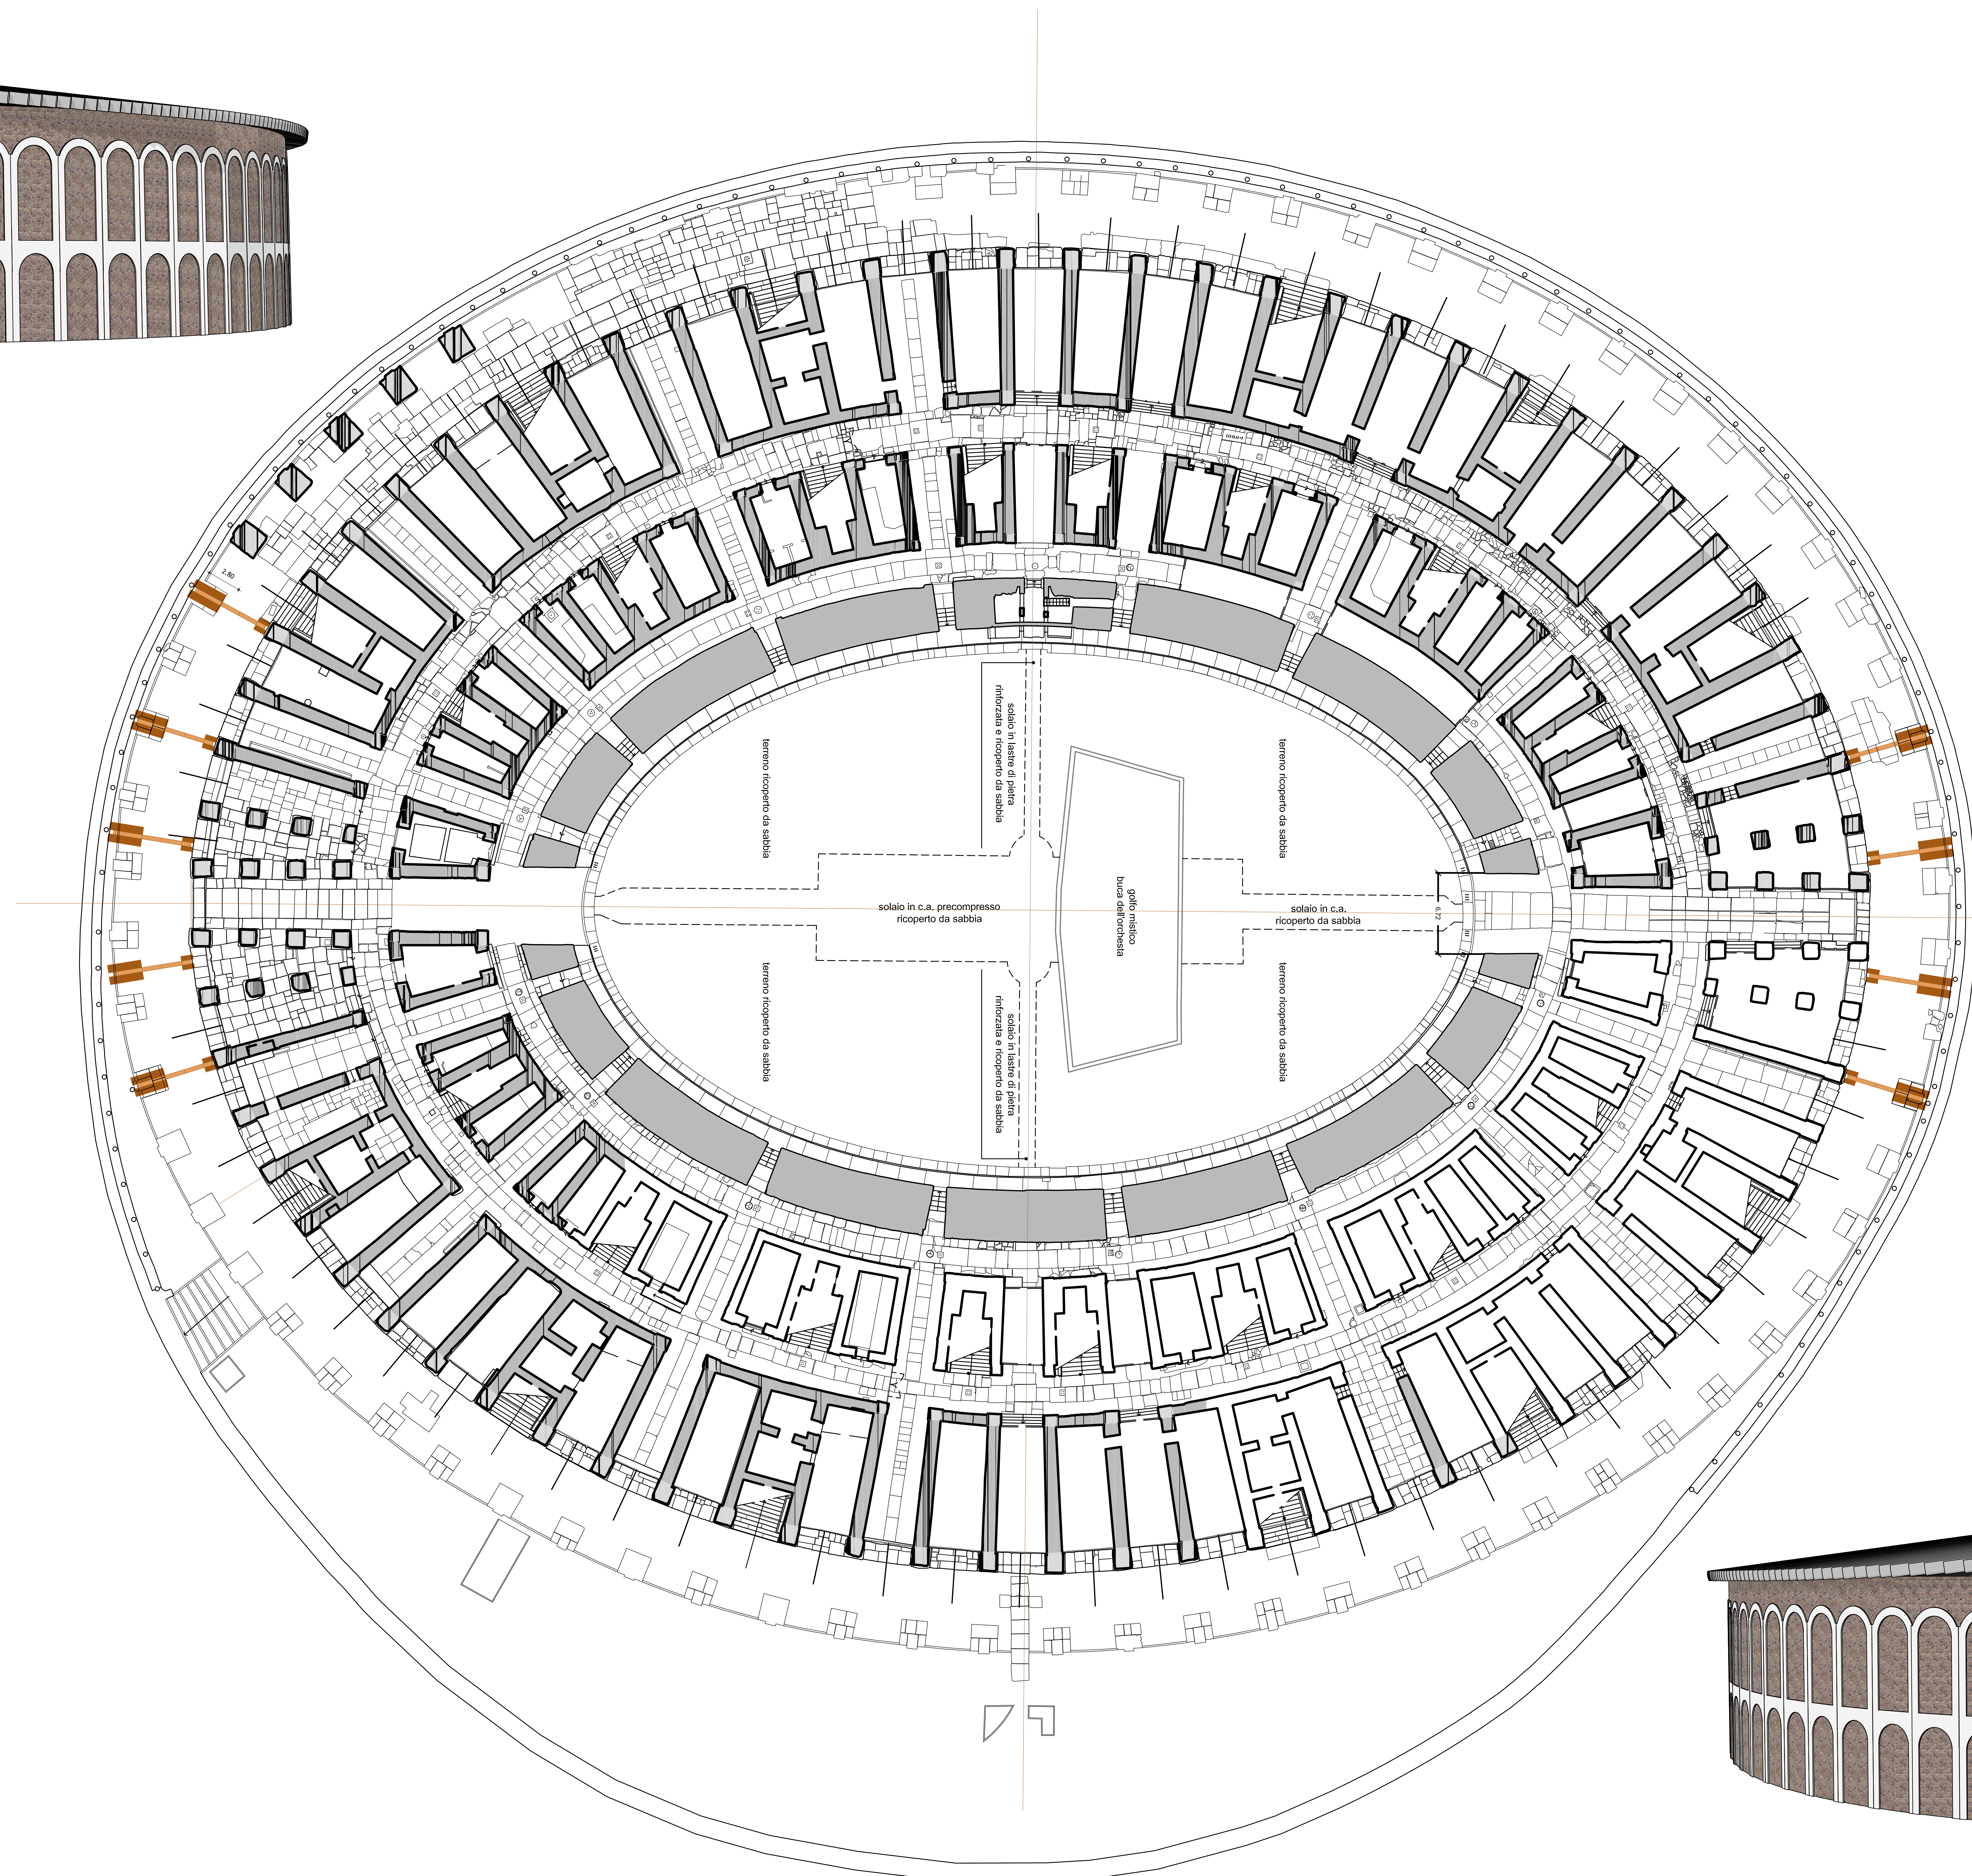

VEDUTA PROSPETTICA DA VIA MAZZINI

PIANTA PIANO TERRA  
scala 1:200

VEDUTA PROSPETTICA DA PIAZZA MUNICIPIO