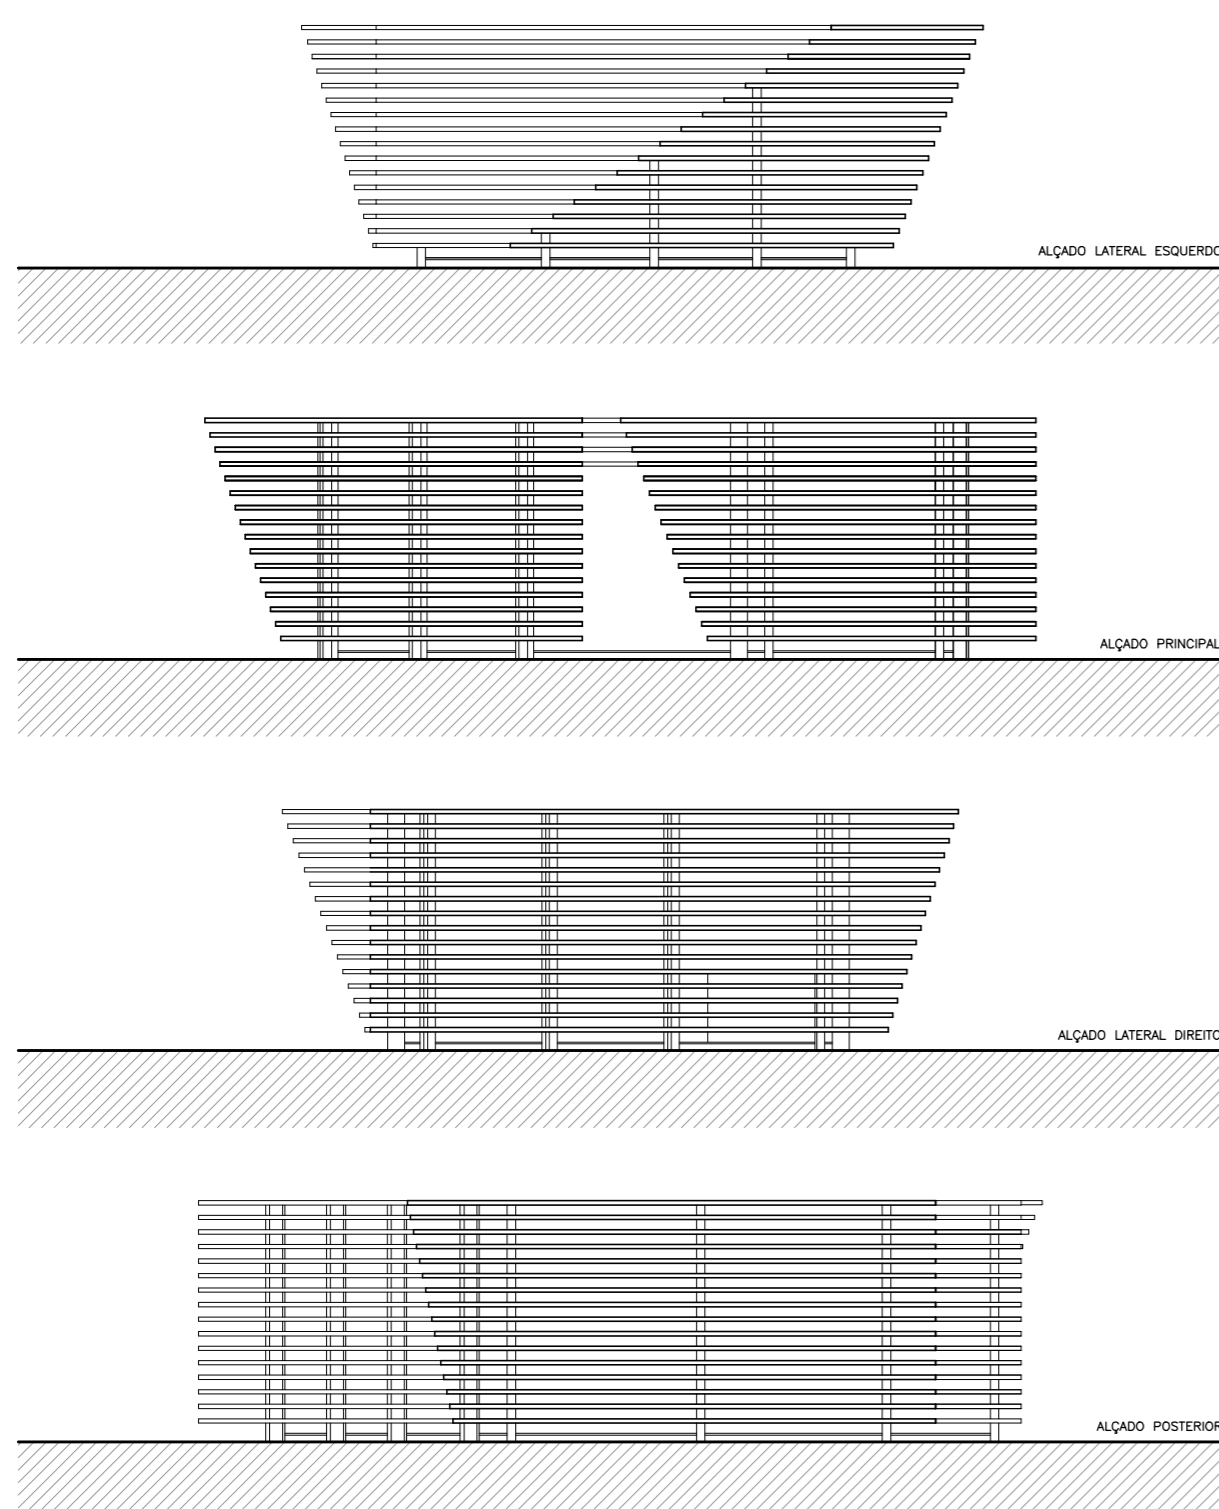

Espaço público

- -Instalações Sanitárias
- -zonas de trabalho para aluguer
- -zona de bar e receção
- -espaço polivalente