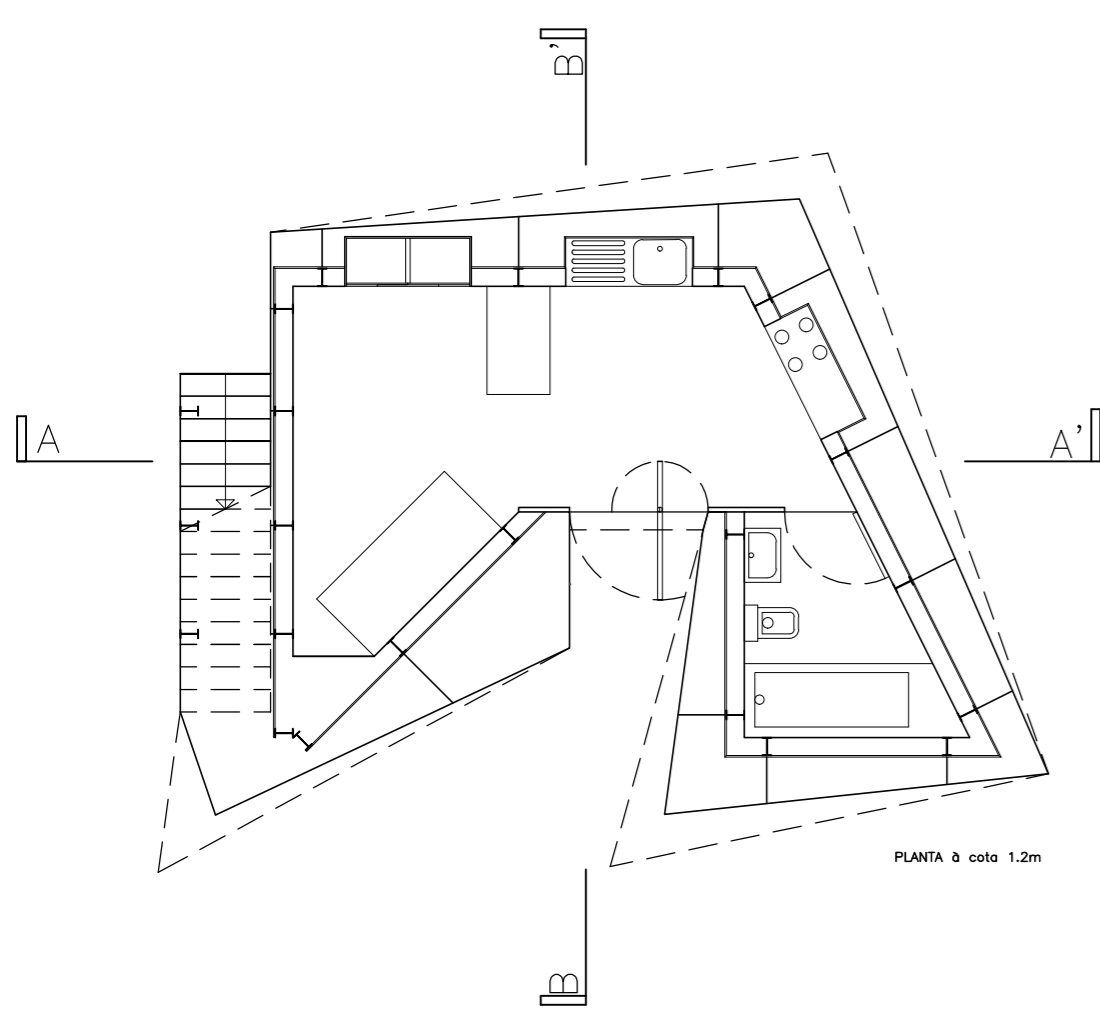

# Ponto de Fusão Criativa

As micro casas foram criadas através de uma composição geométrica em que o triângulo foi a única figura geométrica utilizada de modo a fornecer maior dinamismo à peça.

## "Composição Geométrica"

A Arquitetura efémera surge como uma obra de valor artístico potenciadora de encontros sociais, estimulando o diálogo e a reflexão.

### Micro casa tipo 1

### Micro casa tipo 2

- Instalações Sanitárias
- Zona comum/trabalho/cozinha
- zona de dormir para duas pessoas
- zona de entrada ( Pátio)