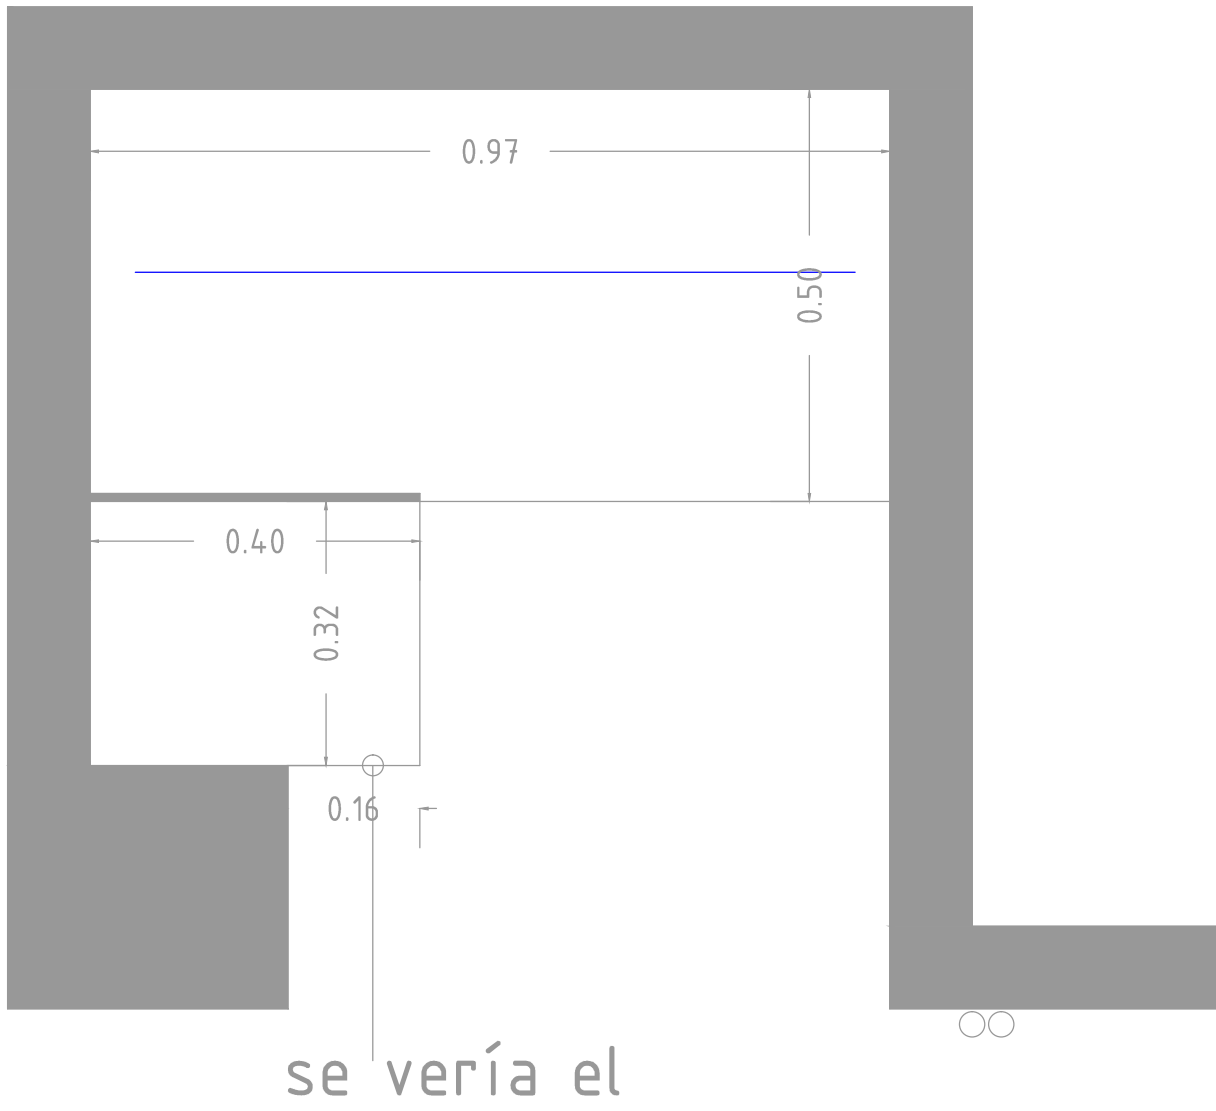

ARMARIO ENTRADA

se vería el
costado que
sobresale 16cm
para tener 40cm
para las raquetas