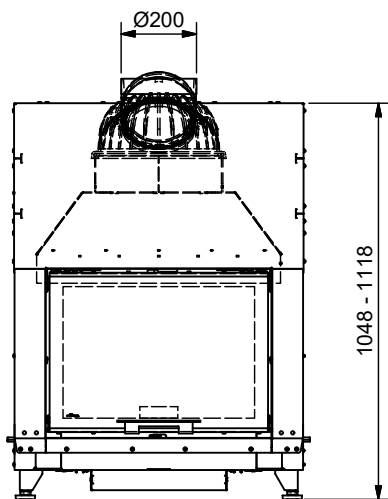

Frontansicht / Vue de face
Vista frontale / Front view

Seitenansicht / Vue de coté
Vista laterale / Side view

Aufsicht / Vue de haut
Vista dall'alto / View above

Grundriss Feuerstelle / Coupe sur foyer
Sezione al piano fuoco / Layout fireplace

- 1) Ø 150 mm Konvektionsluft / Air convection / Aria di convezione / Convection air
2) Ø 150 mm Verbrennungsluft / Air de combustion / Aria di combustione / Combustion air

Allgemeintoleranz / Tolerance générale / Tolleranza generale / Tolerance general ± 2 mm

Typ **Violino 45x60 Gen.1**

Art. Nr. 11.40.2014-01362

Status Freigegeben

Massblatt
Fiche de mesure
Scheda tecnica
Dimensional drawing

Massstab
Echelle
Scala
Scale
1:20

Rüegg Cheminée AG
Schwäntemos 4
CH-8126 Zumikon