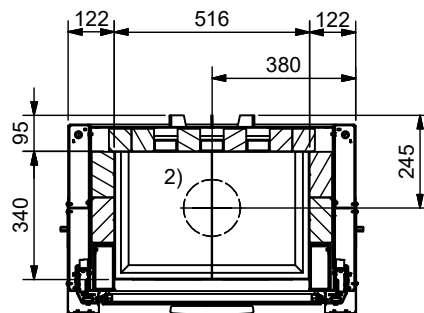

- 1) Ø 150 mm Konvektionsluft / Air convection / Aria di convezione / Convection air
2) Ø 150 mm Verbrennungsluft / Air de combustion / Aria di combustione / Combustion air

Allgemeintoleranz / Tolerance générale / Tolleranza generale / Tolerance general ± 2 mm

Typ **Violino 45x60 Gen.1**

Art. Nr. 11.40.2014-01362

Status Freigegeben

Massblatt
Fiche de mesure
Scheda tecnica
Dimensional drawing

Massstab
Echelle
Scala
Scale
1:20

Rüegg Cheminée AG
Schwäntemos 4
CH-8126 Zumikon