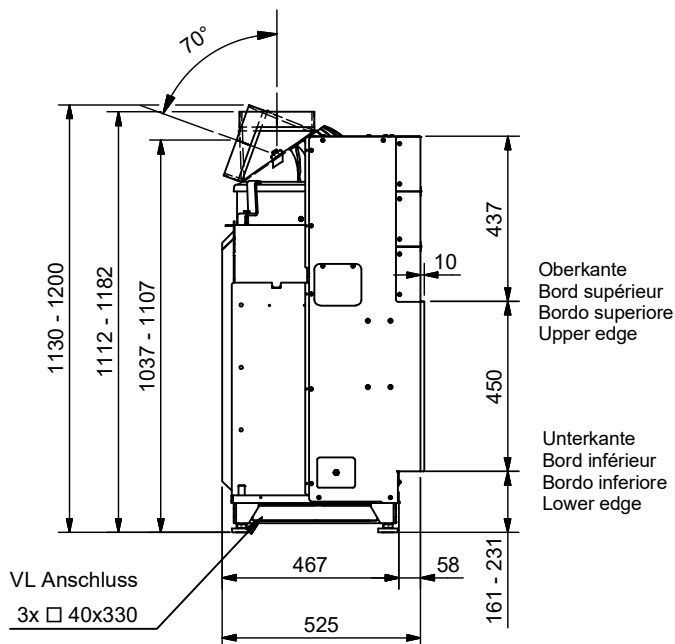

Frontansicht / Vue de face
Vista frontale / Front view

Seitenansicht / Vue de coté
Vista laterale / Side view

Aufsicht / Vue de haut
Vista dall'alto / View above

Grundriss Feuerstelle / Coupe sur foyer
Sezione al piano fuoco / Layout fireplace

- 1) Ø 150 mm Konvektionsluft / Air convection / Aria di convezione / Convection air
2) Ø 150 mm Verbrennungsluft / Air de combustion / Aria di combustione / Combustion air

Allgemeintoleranz / Tolerance générale / Tolleranza generale / Tolerance general ± 2 mm

Typ **Violino 45x60 Gen.1**

Art. Nr. 11.40.2014-01362

Status Freigegeben

Massblatt
Fiche de mesure
Scheda tecnica
Dimensional drawing

Massstab
Echelle
Scala
Scale
1:20

Rüegg Cheminée AG
Schwäntemos 4
CH-8126 Zumikon