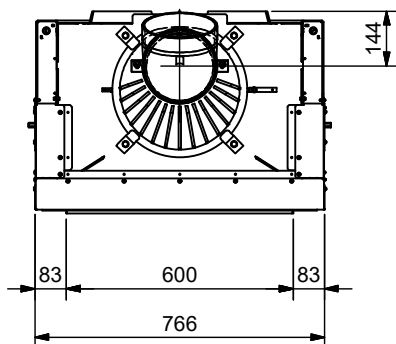

Frontansicht / Vue de face
Vista frontale / Front view

Seitenansicht / Vue de coté
Vista laterale / Side view

Aufsicht / Vue de haut
Vista dall'alto / View above

Grundriss Feuerstelle / Coupe sur foyer
Sezione al piano fuoco / Layout fireplace

- 1) Ø 150 mm Konvektionsluft / Air convection / Aria di convezione / Convection air
2) Ø 150 mm Verbrennungsluft / Air de combustion / Aria di combustione / Combustion air

Allgemeintoleranz / Tolerance générale / Tolleranza generale / Tolerance general ± 2 mm

Typ **Violino 45x60 Gen.1**

Art. Nr. 11.40.2014-01362

Status Freigegeben

Massblatt
Fiche de mesure
Scheda tecnica
Dimensional drawing

Massstab
Echelle
Scala
Scale
1:20

Rüegg Cheminée AG
Schwäntemos 4
CH-8126 Zumikon