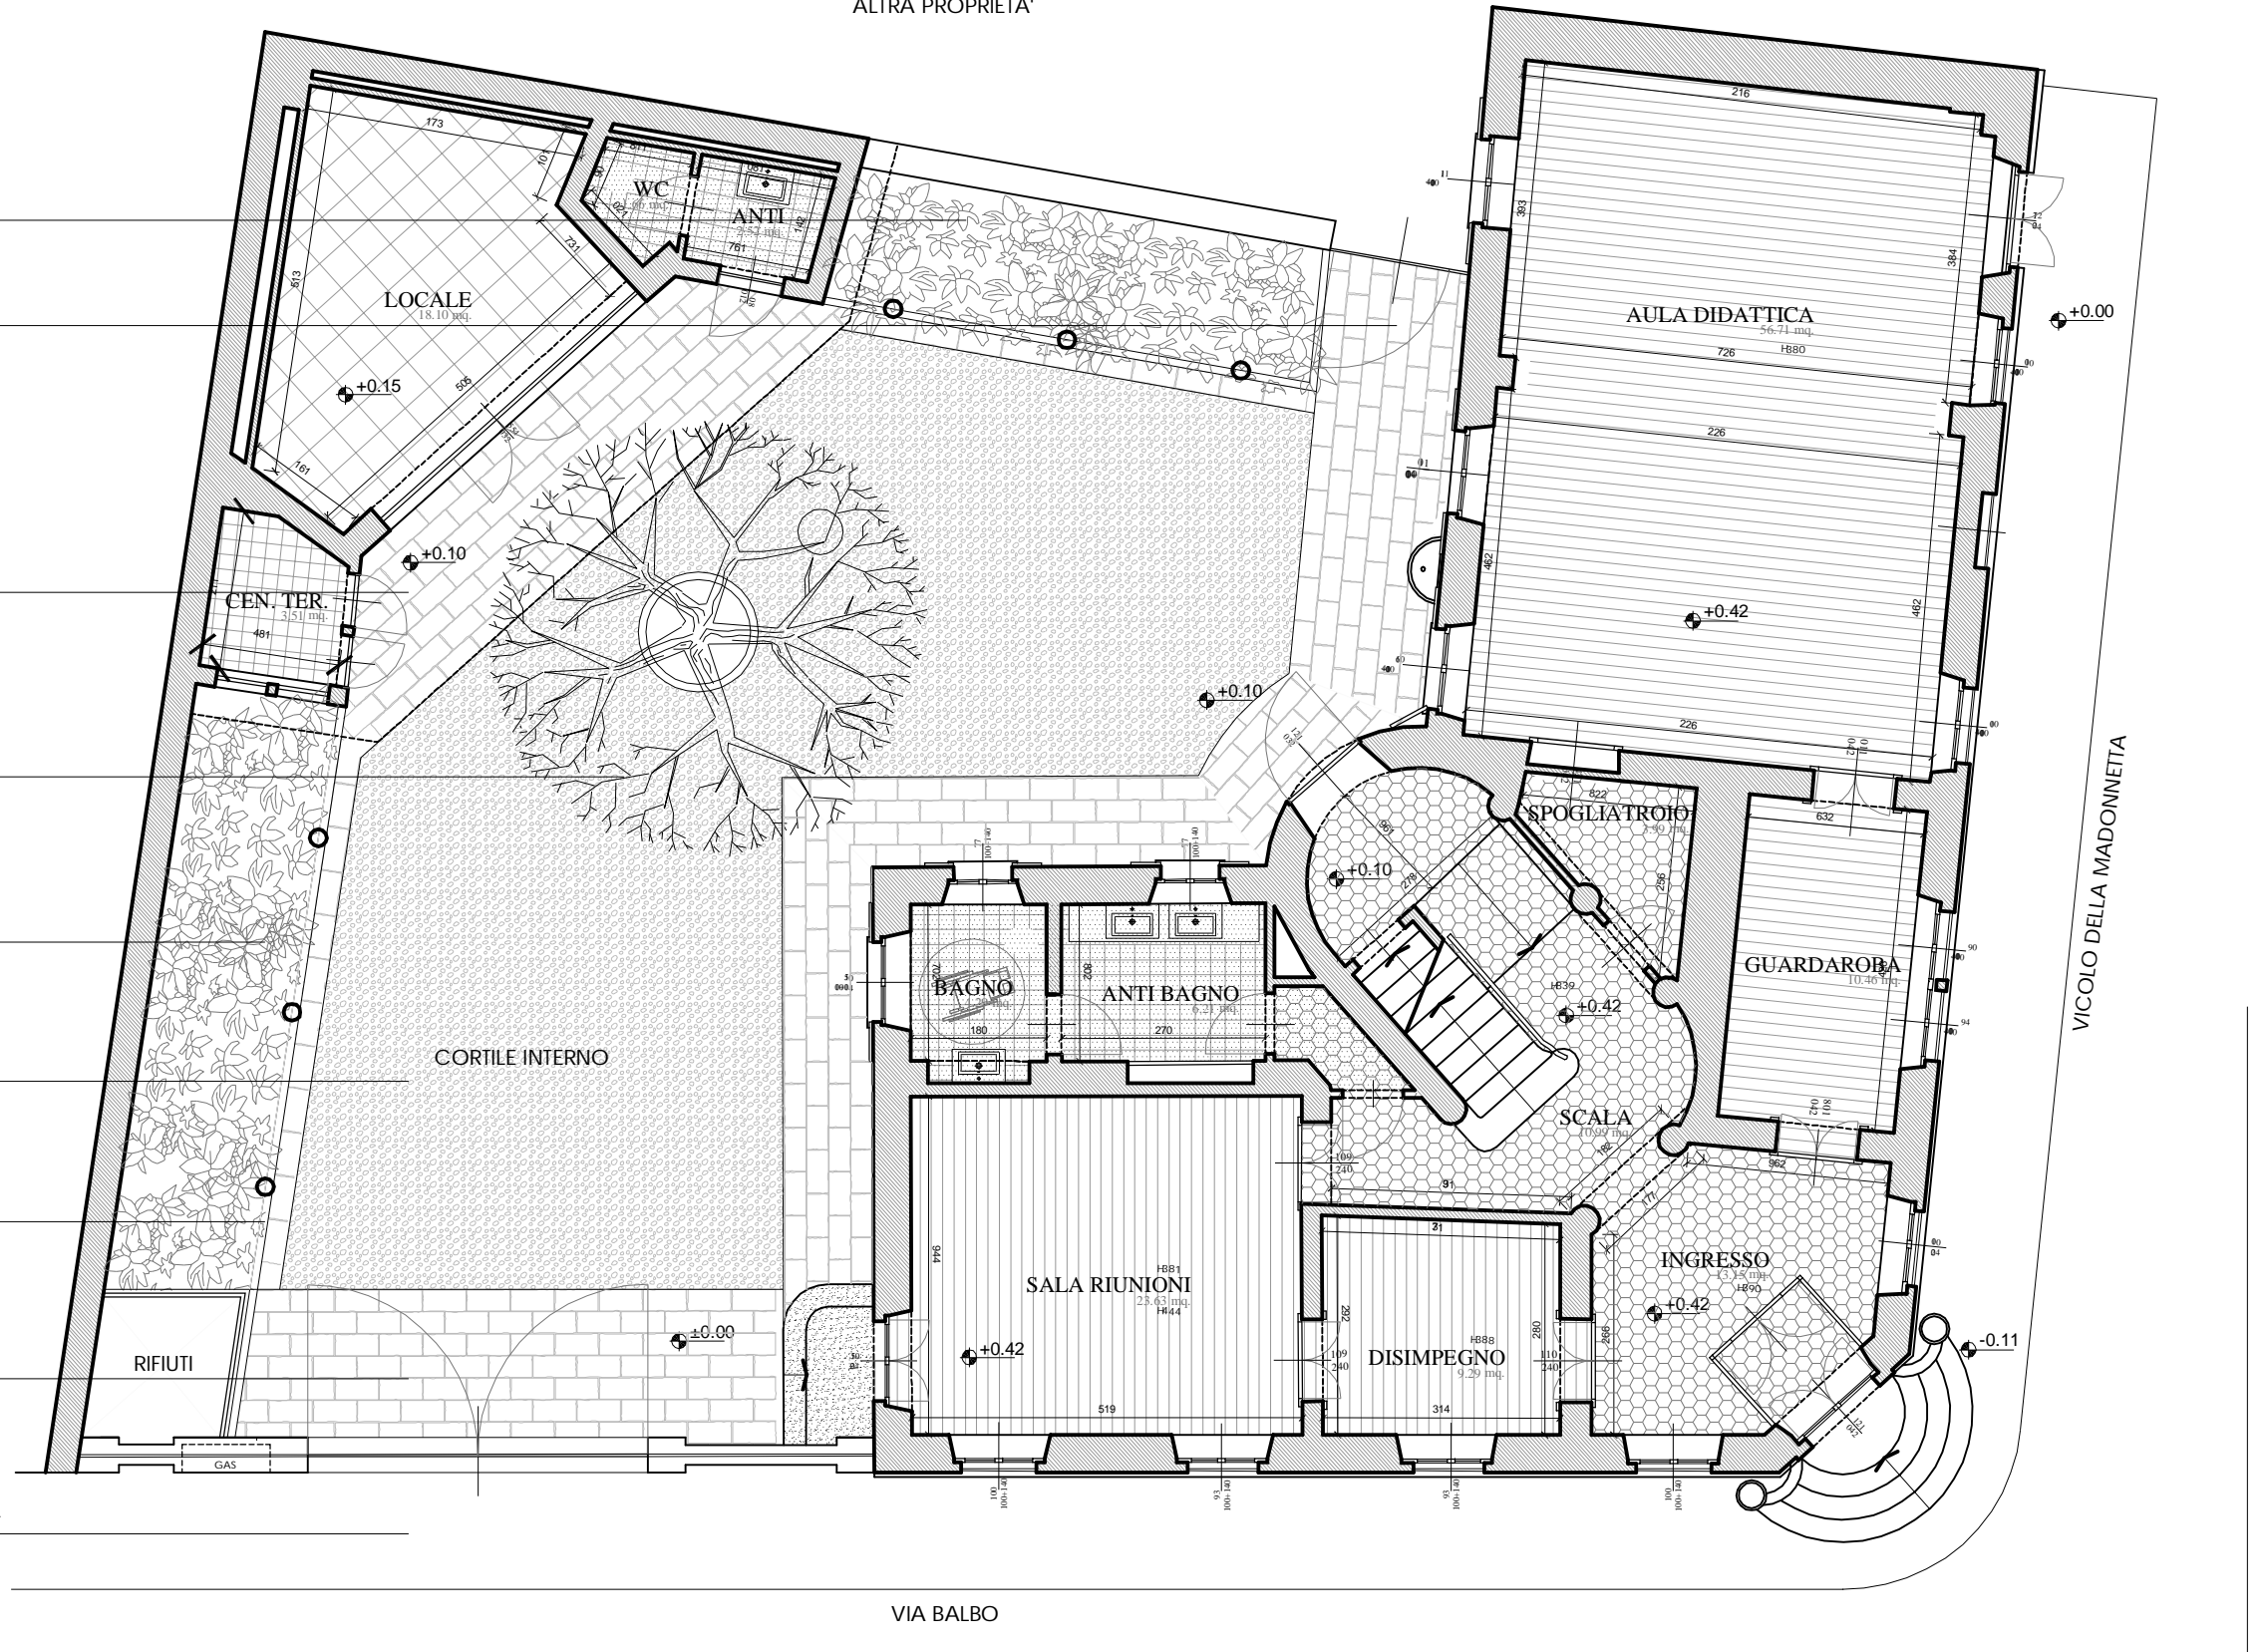

ALTRA PROPRIETA'

VASCA VERDE "ORTO URBANO"

MARCIAPIEDE IN LASTRE DI PIETRA DU LUSERNA

PAVIMENTO IN LASTRE DI PIETRA DI LUSERNA

ALBERO ESSENZA DA DEFINIRE

VASCA VERDE "ORTO URBANO"

PAVIMENTO IN PORFIDO

CORDOLI IN PIETRA DI LUSERNA

PAVIMENTO IN LASTRE DI PIETRA DI LUSERNA

MARCIAPIEDE ESISTENTE IN LASTRE DI PIETRA DI LUSERNA

VICOLO DELLA MADONNETTA PAVIMENTO IN PORFIDO