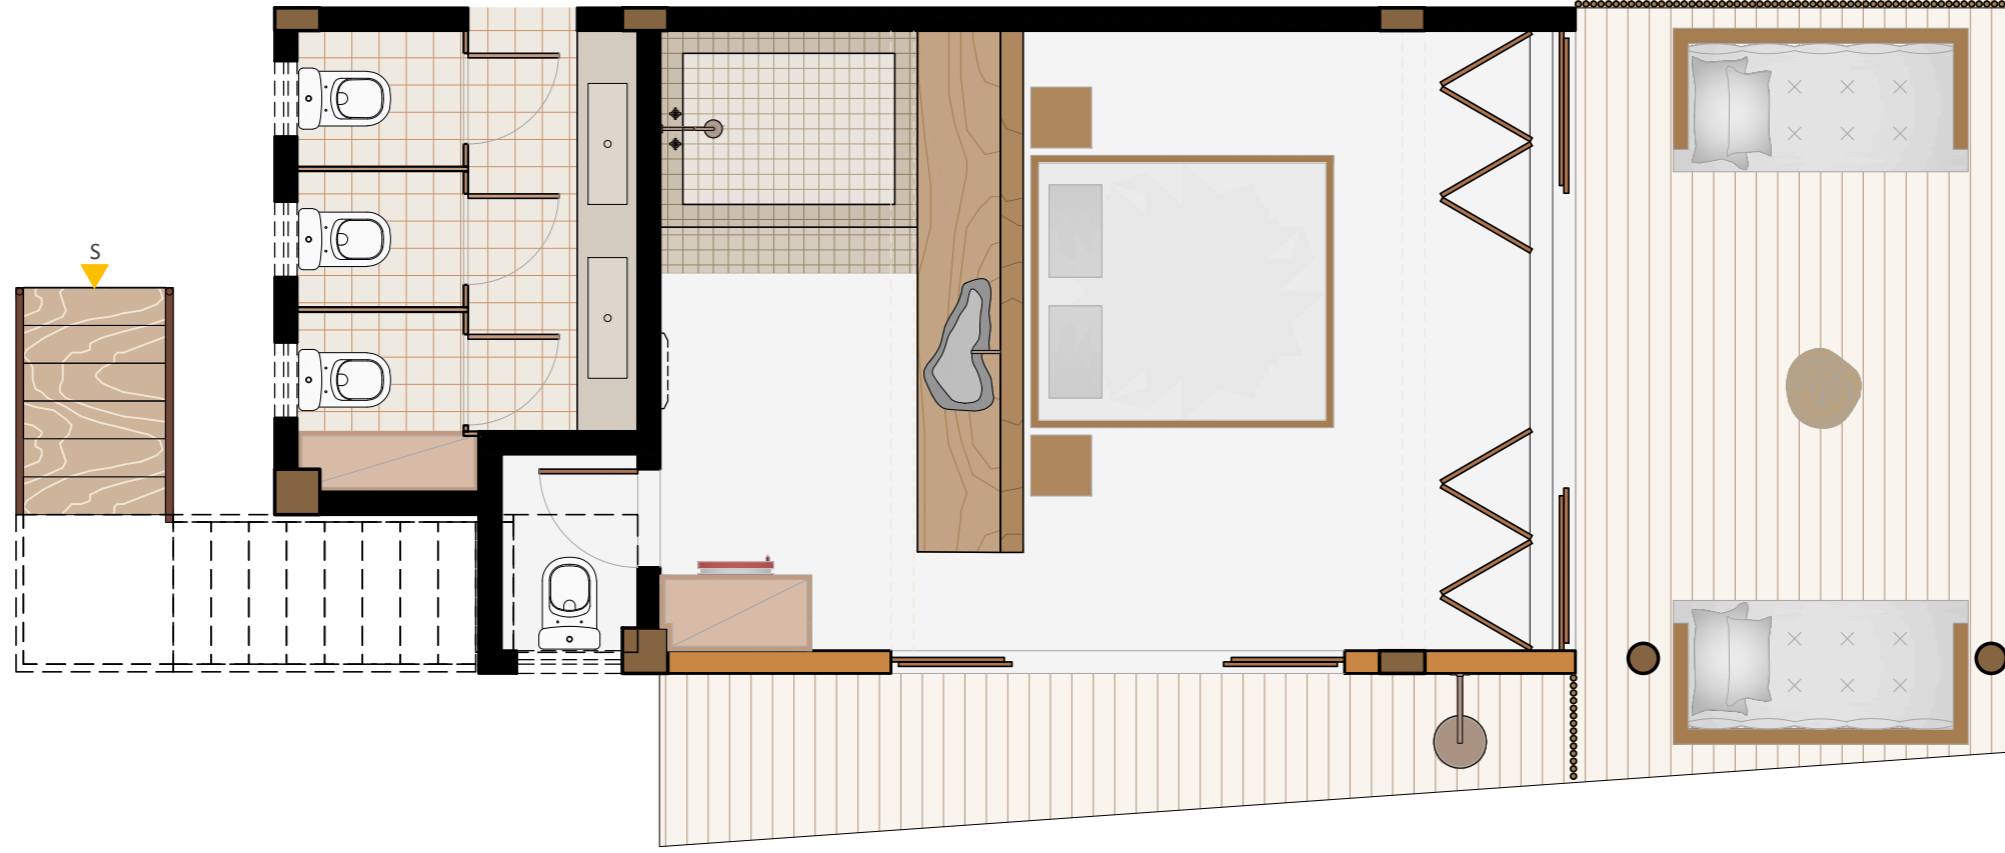

POUSADA HAYÔ  
PLANTA DE IMPLANTAÇÃO | TÉRREO

0 0.5 1 2 5 10m

N

- |                      |                         |                                       |  |   |
|----------------------|-------------------------|---------------------------------------|--|---|
| 1. SUÍTE 1 / SUITE 1 | 7. SUÍTE 7 / SUITE 7    | 13. COZINHA GOURMET / GOURMET KITCHEN | 19. DECK / DECK                                | 25. LAVANDERIA / LAUNDRY                    |
| 2. SUÍTE 2 / SUITE 2 | 8. SUÍTE 8 / SUITE 8    | 14. PISCINA / POOL                    | 20. BAR / BAR                                  | 26. COZINHA INDUSTRIAL / INDUSTRIAL KITCHEN |
| 3. SUÍTE 3 / SUITE 3 | 9. SUÍTE 9 / SUITE 9    | 15. HIDRO / WHIRLPOOL                 | 21. JARDIM (EVAPOFOSSA) / GARDEN (SEPTIC TANK) | 27. DEPÓSITO / WAREHOUSE                    |
| 4. SUÍTE 4 / SUITE 4 | 10. SUÍTE 10 / SUITE 10 | 16. SAUNA / SAUNA                     | 22. PASSARELA / FOOTBRIDGE                     | 28. VARANDA PRIVATIVA / PRIVATE BALCONY     |
| 5. SUÍTE 5 / SUITE 5 | 11. ROUPARIA / CLOSET   | 17. SANITÁRIO BAR / BAR TOILET        | 23. RECEPÇÃO / RECEPTION                       | 29. RESERVATÓRIOS DE ÁGUA / WATER TANKS     |
| 6. SUÍTE 6 / SUITE 6 | 12. ESTAR / LIVING      | 18. SALÃO / HALL                      | 24. BANHEIRO FUNCIONÁRIOS / STAFF BATHROOM     | 30. PERGOLADO / PERGOLA                     |

POUSADA HAYÔ | TÉRREO  
 SUÍTE 1 / BANHEIRO BAR | PLANTA LAYOUT

POUSADA HAYÔ | 2º PAV.  
SUÍTE 2 | PLANTA LAYOUT

POUSADA HAYÔ | CARAIVA-BA

PUBLICAÇÃO R01

SUÍTE 2 | PLANTA TLAYOUT | 2º PAVIMENTO

ESCALA 1:50