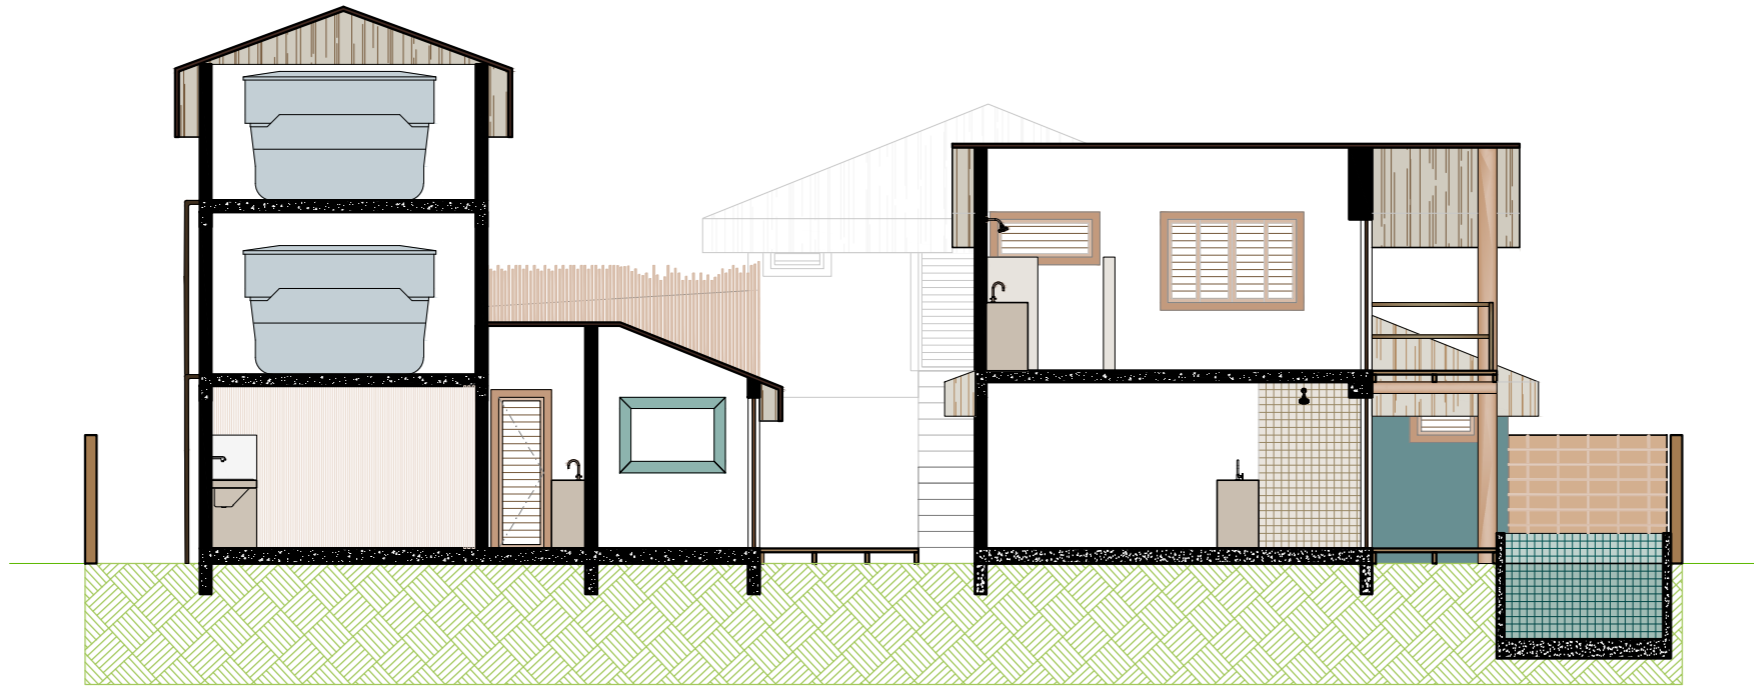

DATA

14 | 03 | 2023

REVISÃO

PUBLI R01

POUSADA HAYÔ | TÉRREO  
COZINHA GOURMET / LIVING / PISCINA / SAUNA | PLANTA LAYOUT

POUSADA HAYÔ | TÉRREO  
 BAR / SALÃO / DECK | PLANTA LAYOUT

POUSADA HAYÔ  
CORTE A

POUSADA HAYÔ  
FACHADA A

POUSADA HAYÔ | CARAÍVA-BA

PUBLICAÇÃO R01

CORTES B e D | FACHADAS B e D

ESCALA 1:150

POUSADA HAYÔ  
CORTE B

POUSADA HAYÔ  
FACHADA B

POUSADA HAYÔ  
FACHADA D

POUSADA HAYÔ  
CORTE D