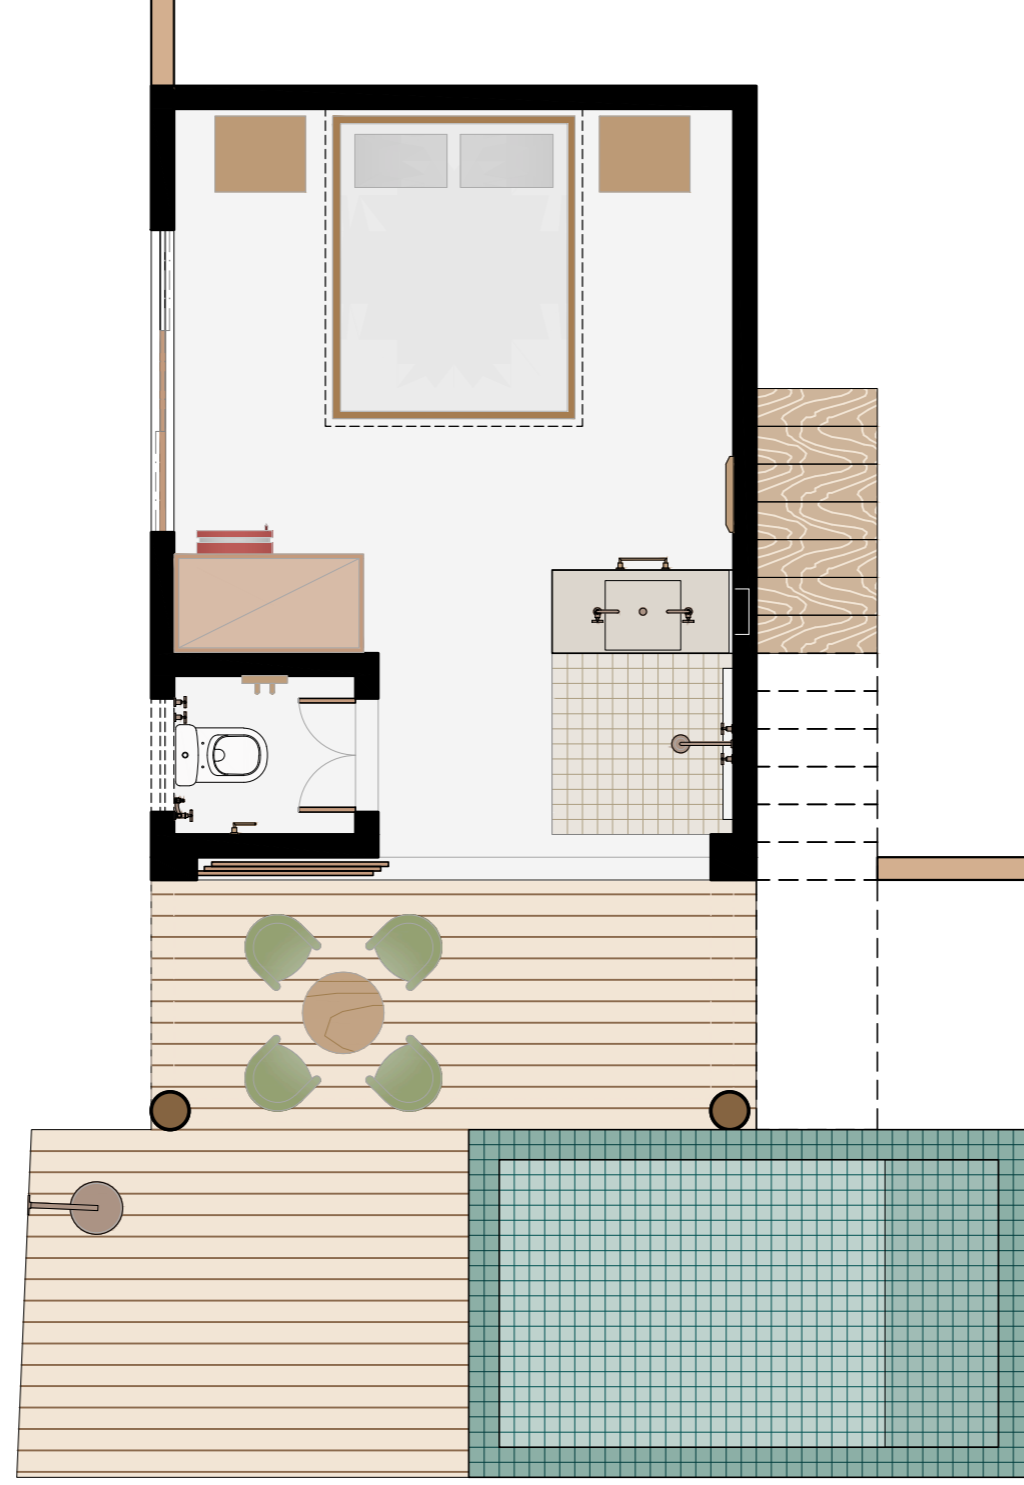

DATA

06|04|2023

REVISÃO

PUBLI R01

POUSADA HAYÔ | TÉRREO  
SUÍTE 7 | PLANTA LAYOUT

POUSADA HAYÔ | TÉRREO  
SUÍTE 6 | PLANTA LAYOUT

POUSADA HAYÔ | TÉRREO  
SUÍTE 8 | PLANTA LAYOUT

POUSADA HAYÔ | 2º PAVIMENTO  
 SUÍTE 9 | PLANTA LAYOUT

POUSADA HAYÔ | TÉRREO  
SUÍTE 10 | PLANTA LAYOUT

POUSADA HAYÔ | TÉRREO  
 RECEPÇÃO / I.S. FUNCIONÁRIOS / LAVANDERIA | PLANTA LAYOUT

POUSADA HAYÔ | CARAIVA-BA

PUBLICAÇÃO R01

COZINHA GOURMET / LIVING / PISCINA / SAUNA | PLANTA LAYOUT