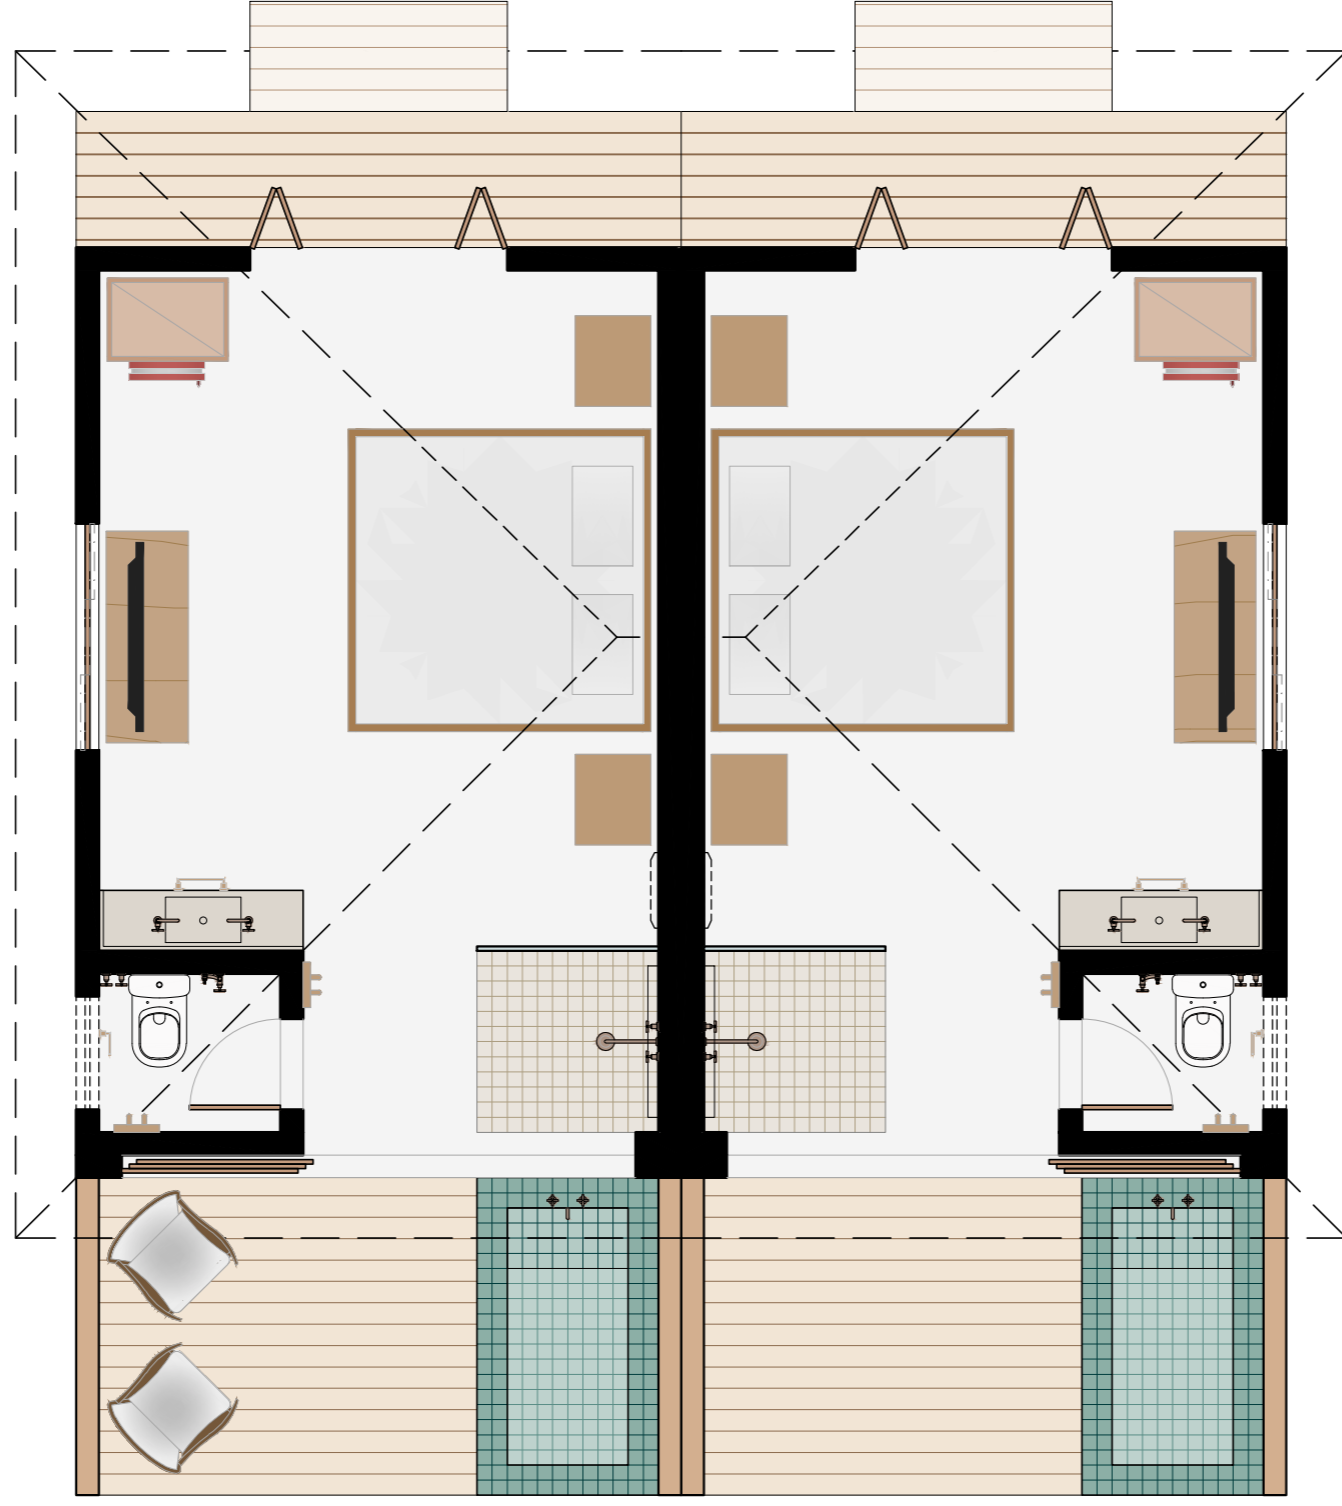

POUSADA HAYÔ | TÉRREO
SUÍTE 6 | PLANTA LAYOUT

POUSADA HAYÔ | TÉRREO
SUÍTE 7 | PLANTA LAYOUT