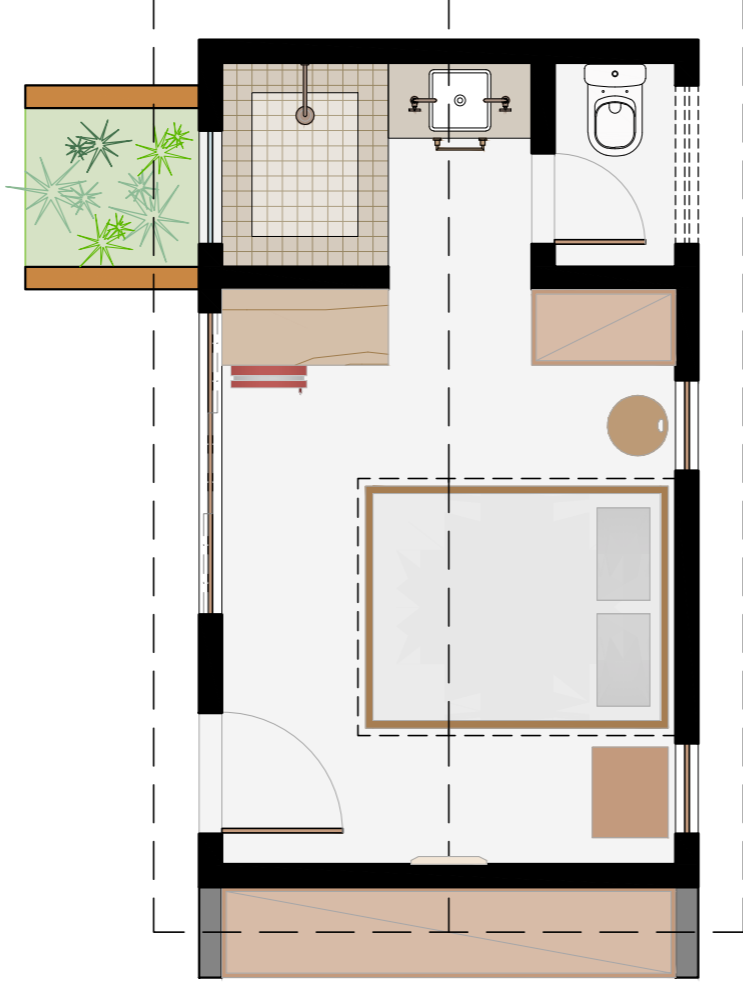

DATA

06|04|2023

REVISÃO

PUBLI R01

POUSADA HAYÔ | TÉRREO  
SUÍTE 7 | PLANTA LAYOUT

POUSADA HAYÔ | TÉRREO  
SUÍTE 6 | PLANTA LAYOUT

POUSADA HAYÔ | TÉRREO  
SUÍTE 8 | PLANTA LAYOUT

POUSADA HAYÔ | 2º PAVIMENTO  
 SUÍTE 9 | PLANTA LAYOUT

POUSADA HAYÔ | TÉRREO  
SUÍTE 10 | PLANTA LAYOUT

POUSADA HAYÔ | TÉRREO  
 RECEPÇÃO / I.S. FUNCIONÁRIOS / LAVANDERIA | PLANTA LAYOUT

POUSADA HAYÔ | CARAIVA-BA

PUBLICAÇÃO R01

COZINHA GOURMET / LIVING / PISCINA / SAUNA | PLANTA LAYOUT