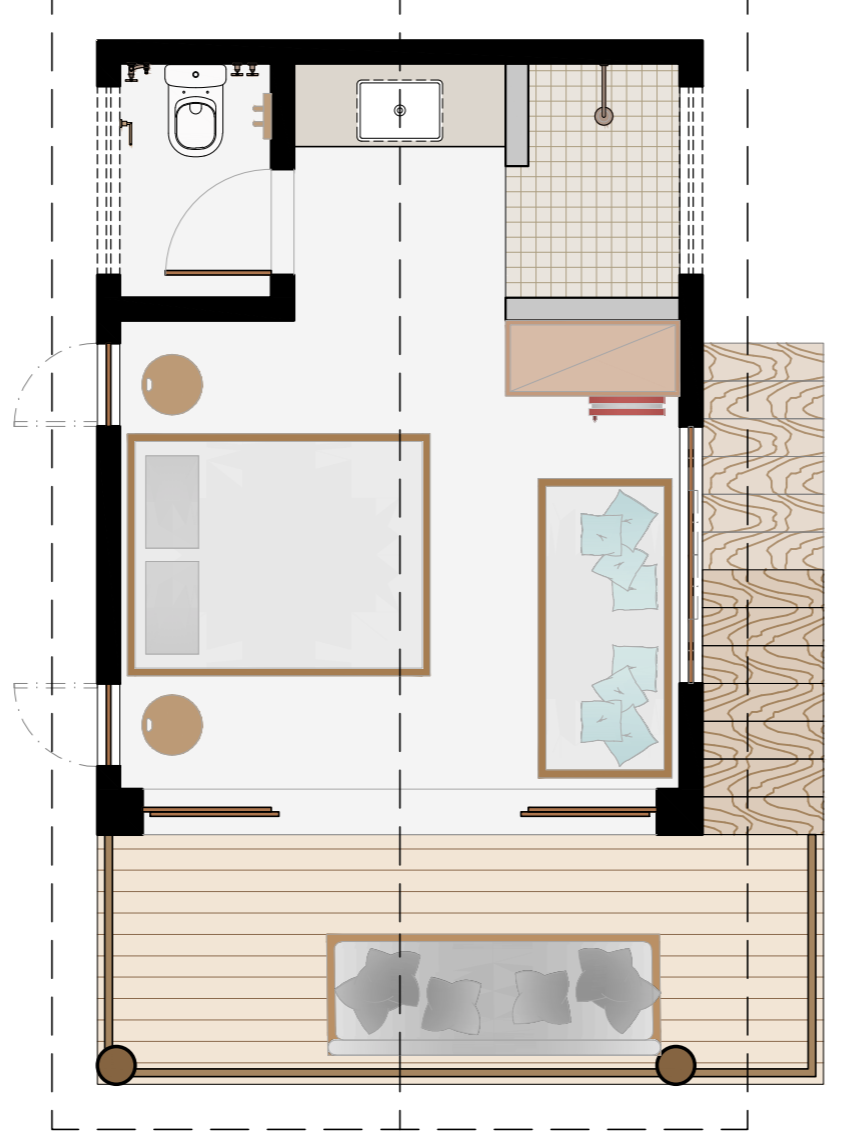

DATA

06|04|2023

REVISÃO

PUBLI R01

POUSADA HAYÔ | TÉRREO  
SUÍTE 7 | PLANTA LAYOUT

POUSADA HAYÔ | TÉRREO  
SUÍTE 6 | PLANTA LAYOUT

POUSADA HAYÔ | TÉRREO  
SUÍTE 8 | PLANTA LAYOUT

POUSADA HAYÔ | 2º PAVIMENTO  
 SUÍTE 9 | PLANTA LAYOUT

POUSADA HAYÔ | TÉRREO  
SUÍTE 10 | PLANTA LAYOUT

POUSADA HAYÔ | TÉRREO  
 RECEPÇÃO / I.S. FUNCIONÁRIOS / LAVANDERIA | PLANTA LAYOUT

POUSADA HAYÔ | CARAIVA-BA

PUBLICAÇÃO R01

COZINHA GOURMET / LIVING / PISCINA / SAUNA | PLANTA LAYOUT