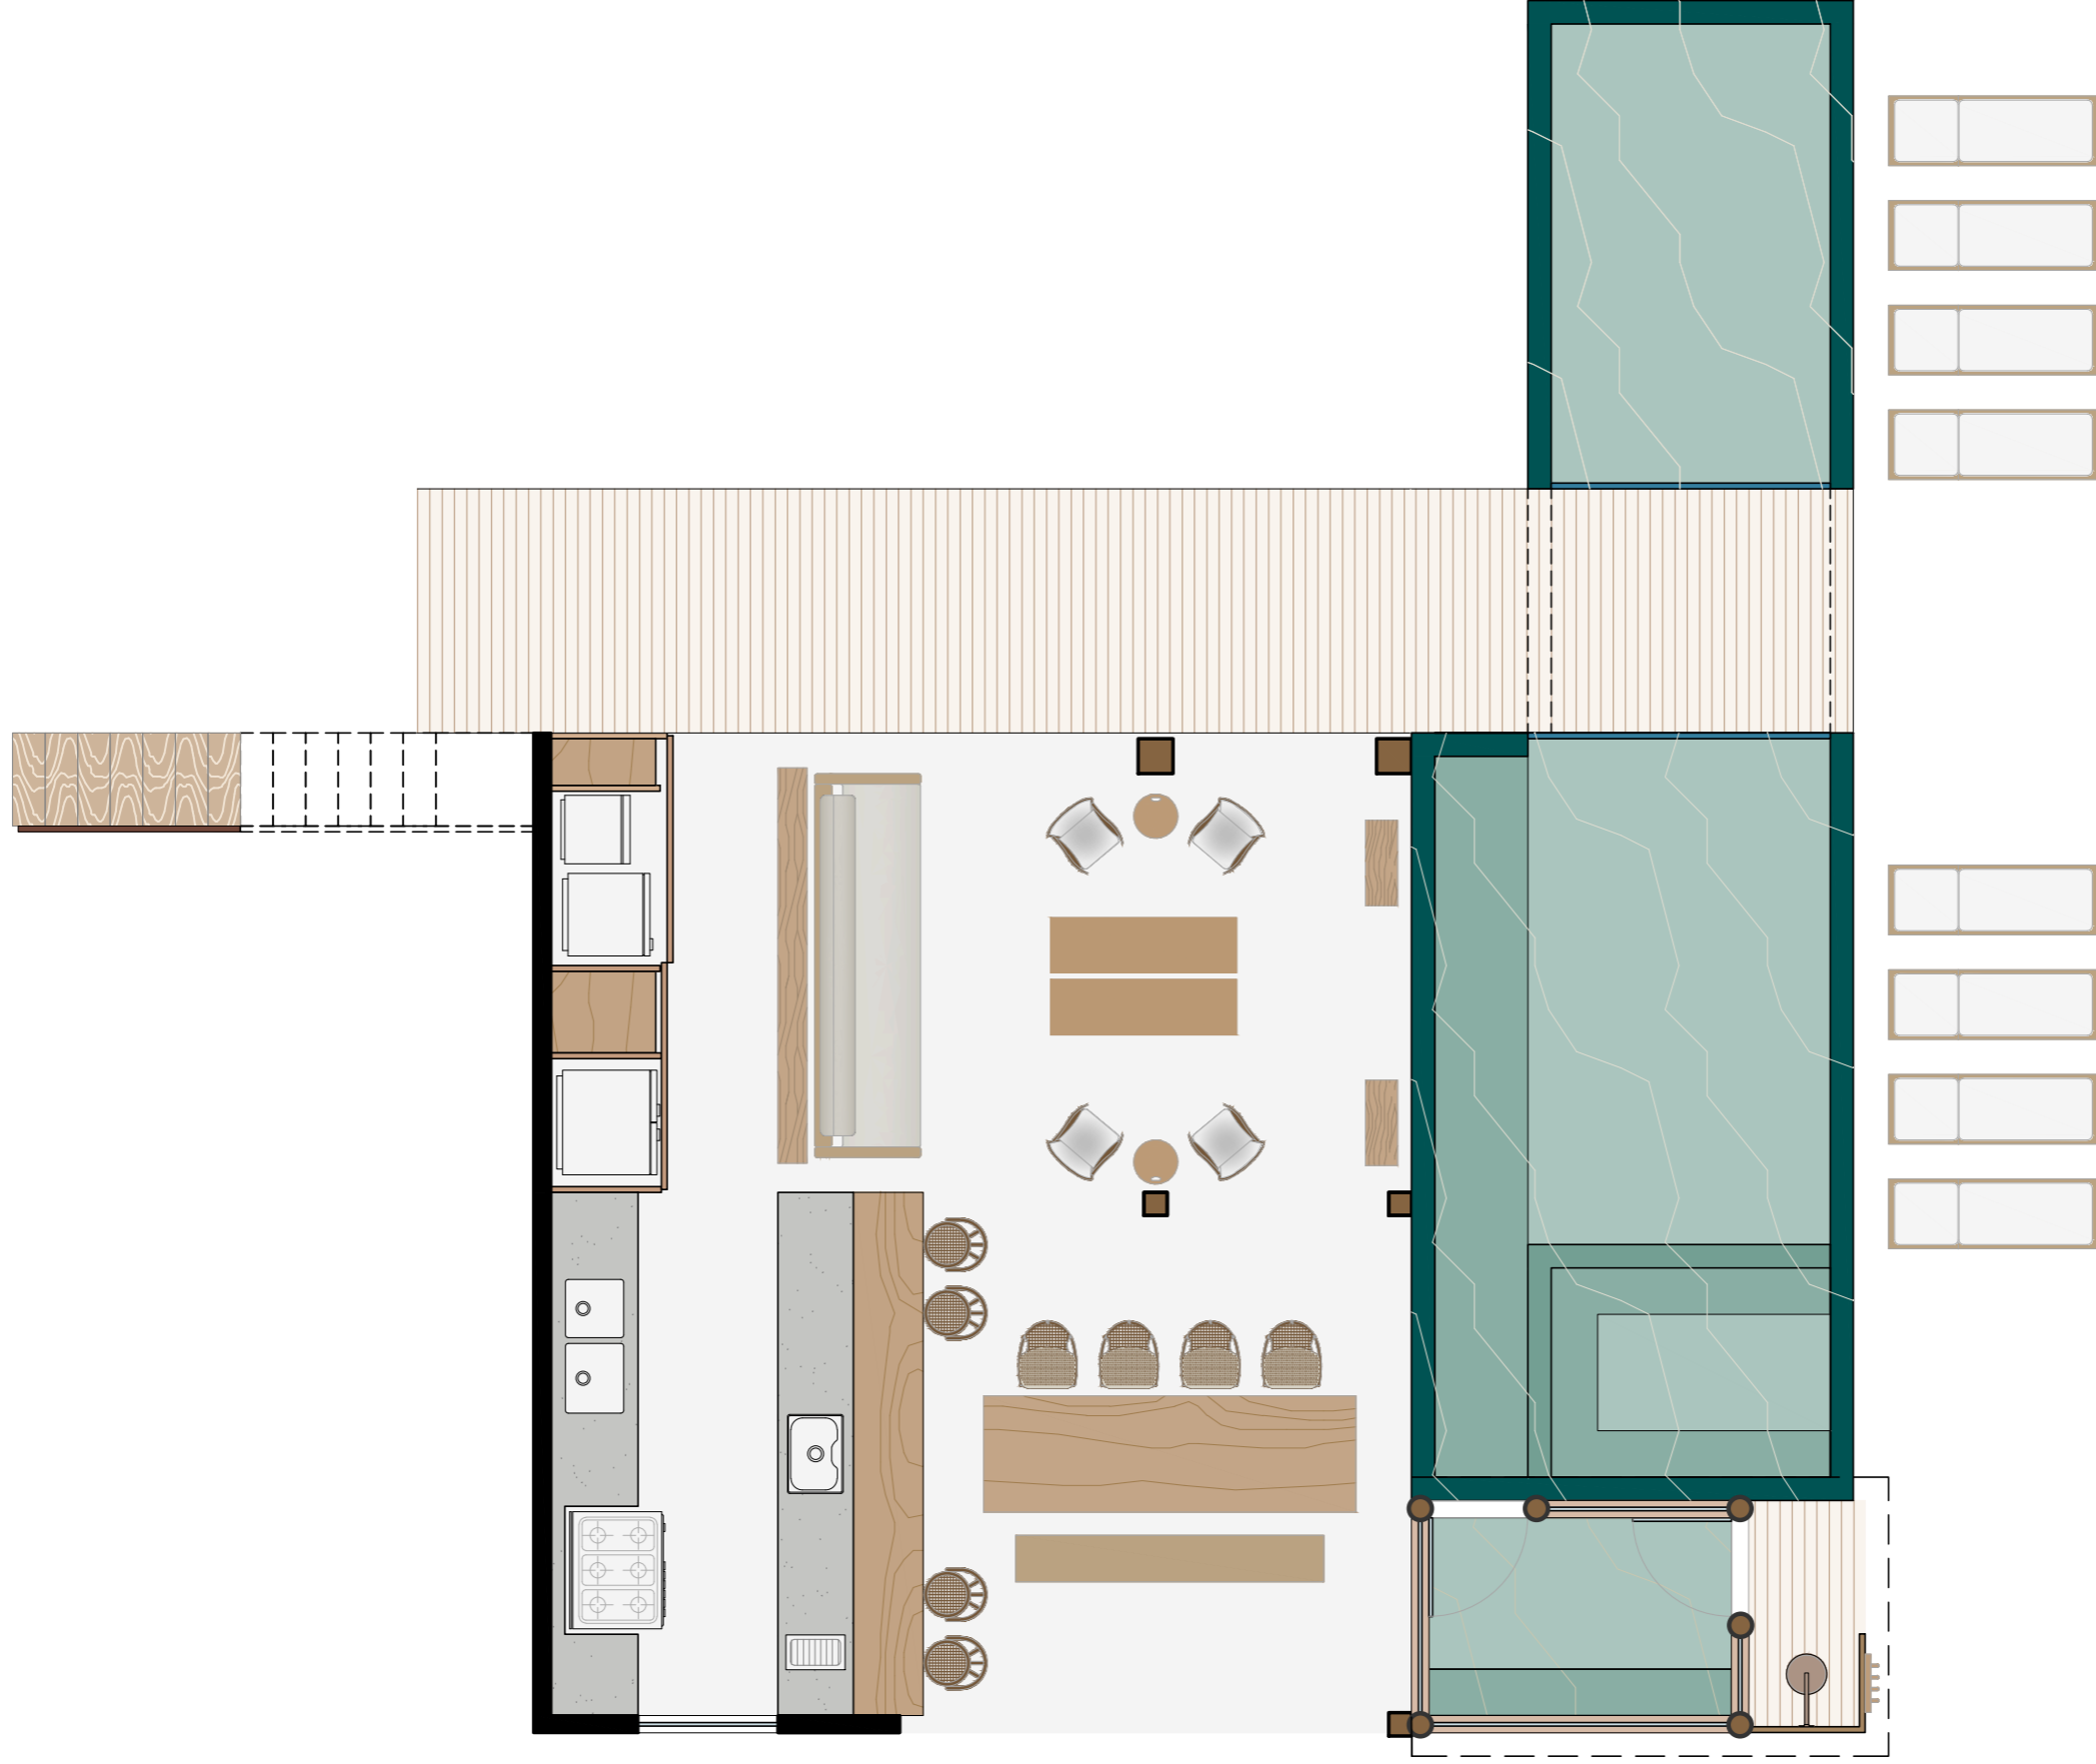

POUSADA HAYÔ | TÉRREO  
SUÍTE 10 | PLANTA LAYOUT

POUSADA HAYÔ | TÉRREO  
 RECEPÇÃO / I.S. FUNCIONÁRIOS / LAVANDERIA | PLANTA LAYOUT

POUSADA HAYÔ | CARAIVA-BA

PUBLICAÇÃO R01

COZINHA GOURMET / LIVING / PISCINA / SAUNA | PLANTA LAYOUT

DATA

14 | 03 | 2023

REVISÃO

PUBLI R01

POUSADA HAYÔ | TÉRREO  
COZINHA GOURMET / LIVING / PISCINA / SAUNA | PLANTA LAYOUT

POUSADA HAYÔ | TÉRREO  
 BAR / SALÃO / DECK | PLANTA LAYOUT

POUSADA HAYÔ  
CORTE A

POUSADA HAYÔ  
FACHADA A