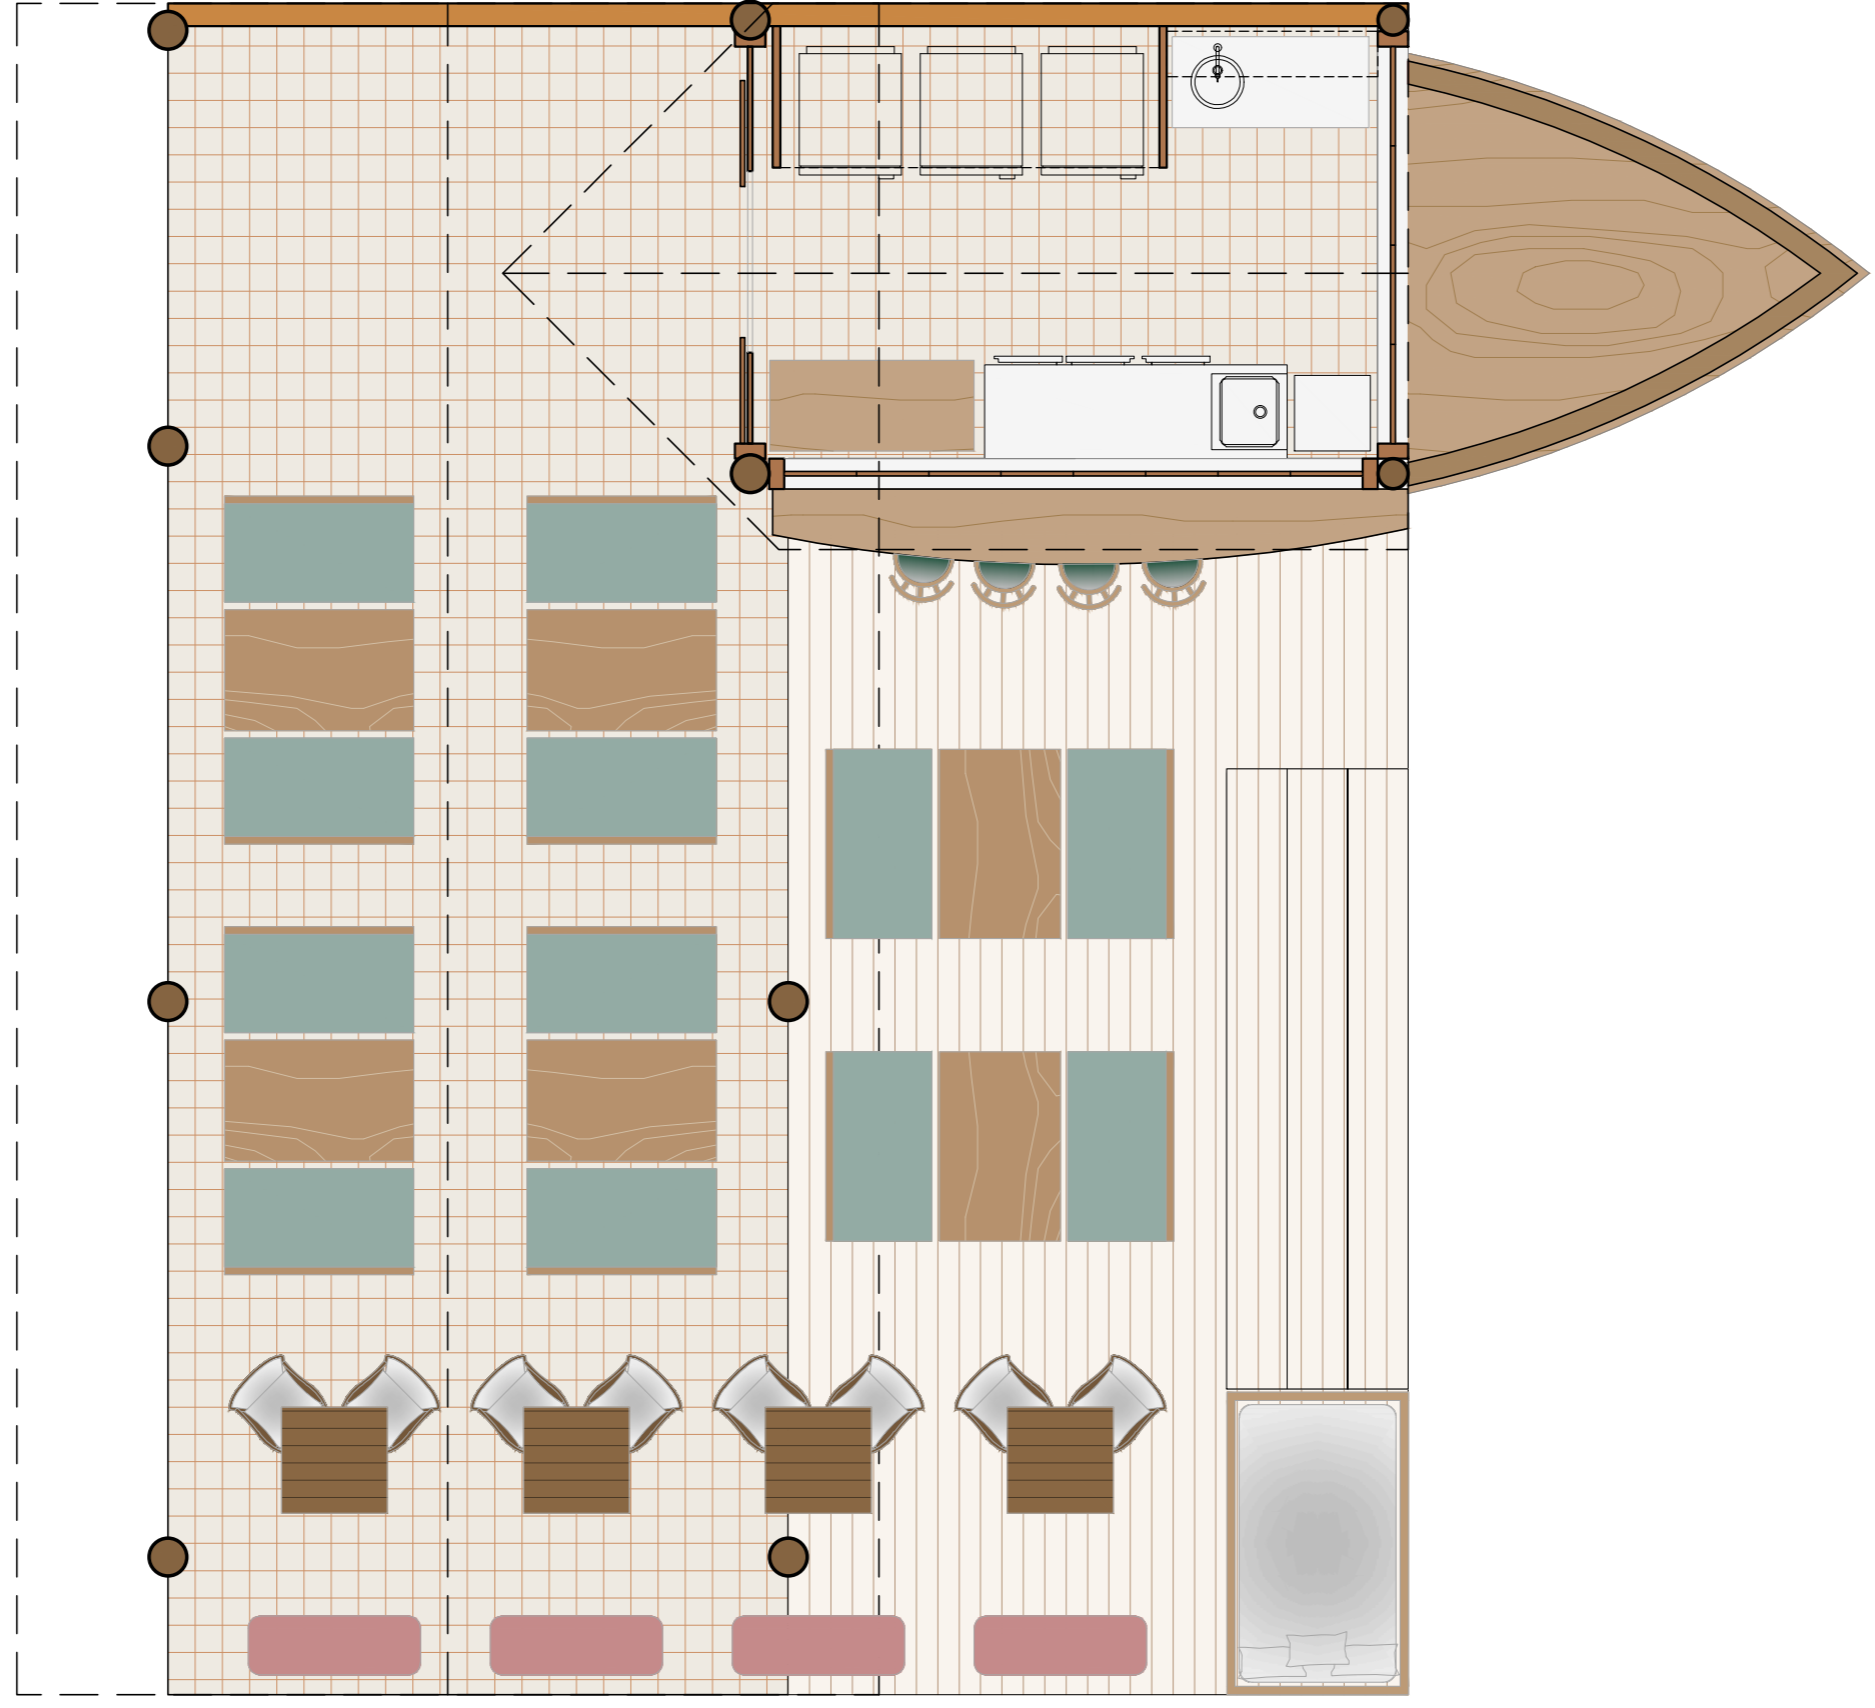

DATA

14 | 03 | 2023

REVISÃO

PUBLI R01

POUSADA HAYÔ | TÉRREO  
COZINHA GOURMET / LIVING / PISCINA / SAUNA | PLANTA LAYOUT

POUSADA HAYÔ | TÉRREO  
 BAR / SALÃO / DECK | PLANTA LAYOUT

POUSADA HAYÔ  
CORTE A

POUSADA HAYÔ  
FACHADA A

POUSADA HAYÔ | CARAÍVA-BA

PUBLICAÇÃO R01

CORTES B e D | FACHADAS B e D

ESCALA 1:150

POUSADA HAYÔ  
CORTE B

POUSADA HAYÔ  
FACHADA B

POUSADA HAYÔ  
FACHADA D

POUSADA HAYÔ  
CORTE D