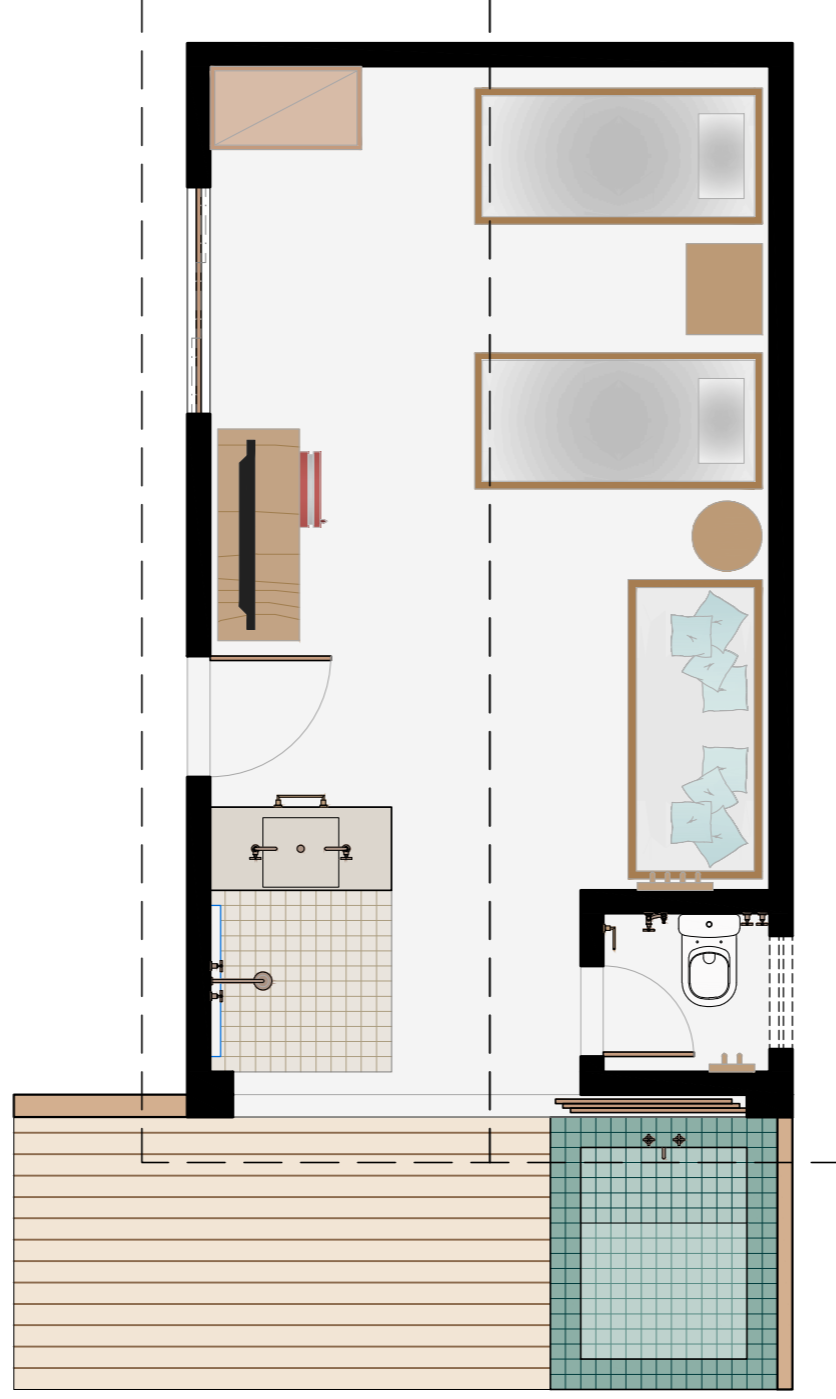

POUSADA HAYÔ | TÉRREO  
 SUÍTE 1 / BANHEIRO BAR | PLANTA LAYOUT

POUSADA HAYÔ | 2º PAV.  
SUÍTE 2 | PLANTA LAYOUT

POUSADA HAYÔ | CARAIVA-BA

PUBLICAÇÃO R01

SUÍTE 2 | PLANTA TLAYOUT | 2º PAVIMENTO

ESCALA 1:50

DATA

06|04|2023

REVISÃO

PUBLI R01

POUSADA HAYÔ | TÉRREO  
SUÍTE 3 | PLANTA LAYOUT

POUSADA HAYÔ | 2º PAVIMENTO  
SUÍTE 4 | PLANTA LAYOUT

POUSADA HAYÔ | 2º PAVIMENTO  
SUÍTE 5 | PLANTA LAYOUT

POUSADA HAYÔ | CARAIVA-BA