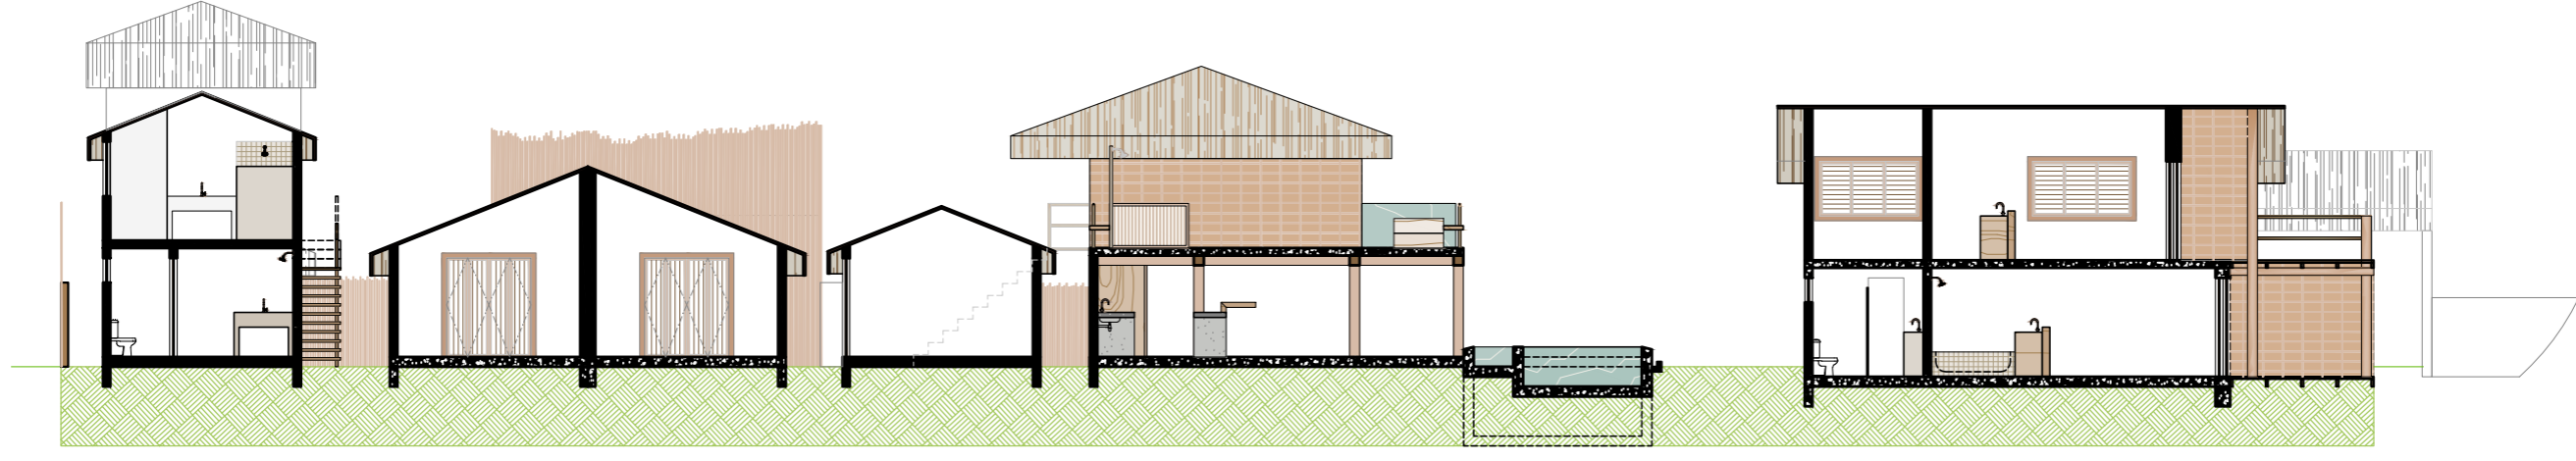

DATA

14 | 03 | 2023

REVISÃO

PUBLI R01

POUSADA HAYÔ | TÉRREO  
COZINHA GOURMET / LIVING / PISCINA / SAUNA | PLANTA LAYOUT

POUSADA HAYÔ | TÉRREO  
 BAR / SALÃO / DECK | PLANTA LAYOUT

POUSADA HAYÔ  
CORTE A

POUSADA HAYÔ  
FACHADA A

POUSADA HAYÔ | CARAÍVA-BA

PUBLICAÇÃO R01

CORTES B e D | FACHADAS B e D

ESCALA 1:150

POUSADA HAYÔ  
CORTE B

POUSADA HAYÔ  
FACHADA B

POUSADA HAYÔ  
FACHADA D

POUSADA HAYÔ  
CORTE D

POUSADA HAYÓ  
CORTE C

POUSADA HAYÓ  
FACHADA C

POUSADA HAYÔ  
CORTE E

0 .5 1 2 5 10m

POUSADA HAYÔ  
FACHADA E

0 .5 1 2 5 10m