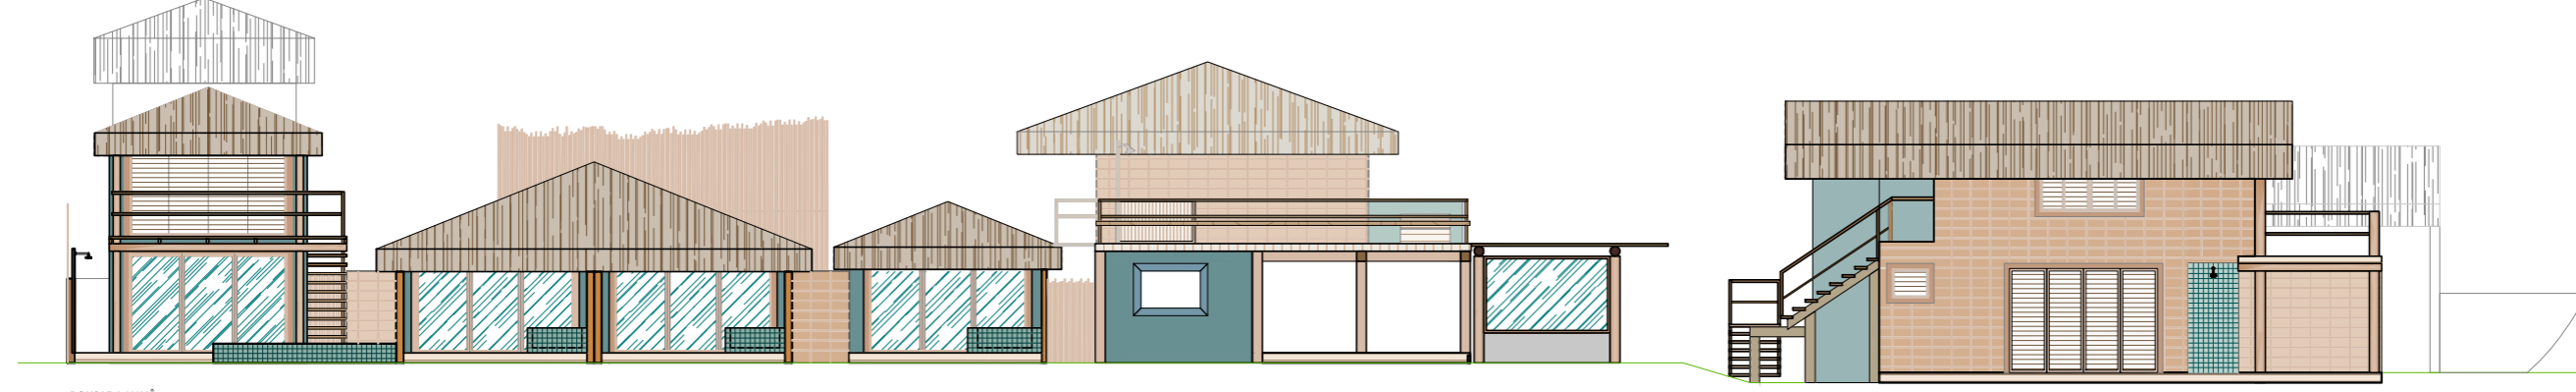

POUSADA HAYÔ | CARAÍVA-BA

PUBLICAÇÃO R01

CORTES B e D | FACHADAS B e D

ESCALA 1:150

POUSADA HAYÔ  
CORTE B

POUSADA HAYÔ  
FACHADA B

POUSADA HAYÔ  
FACHADA D

POUSADA HAYÔ  
CORTE D

POUSADA HAYÓ  
CORTE C

POUSADA HAYÓ  
FACHADA C

POUSADA HAYÔ  
CORTE E

0 .5 1 2 5 10m

POUSADA HAYÔ  
FACHADA E

0 .5 1 2 5 10m