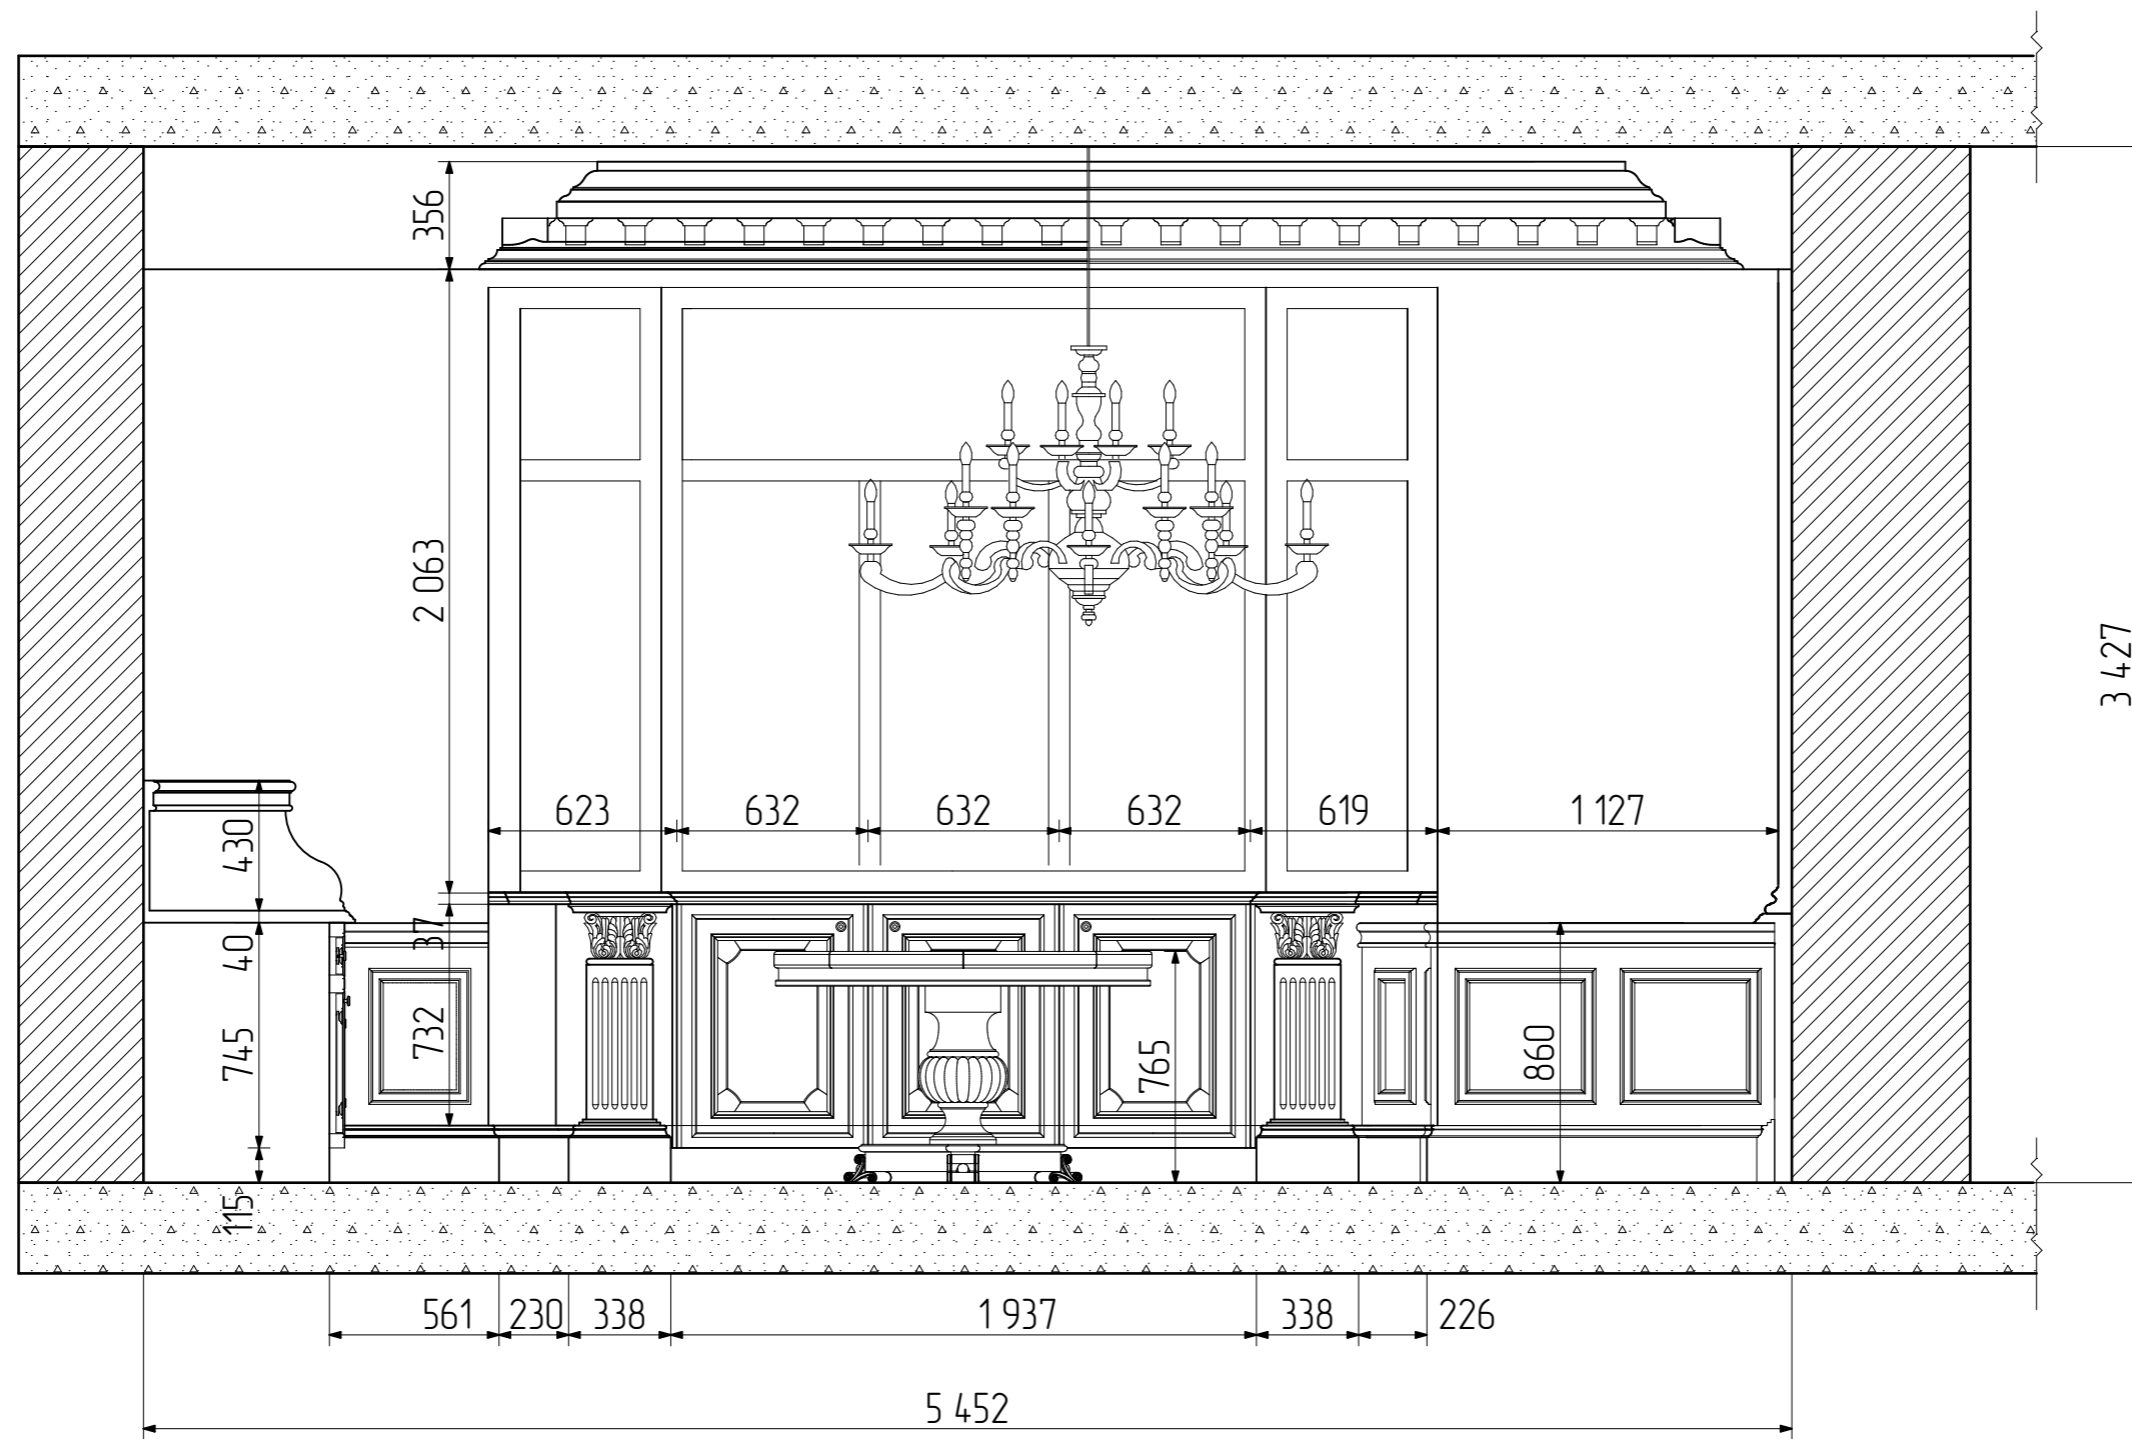

Рук.проекта	Корниенко А.И.
Архитектор	Коструба А.В.
Разработал	Кузьменко Е.В.
Проверил	Корниенко А.И.

Проект Жилой дом
Кухня, 1 этаж

Стадия	Лист	Листов
ЭП	4	5