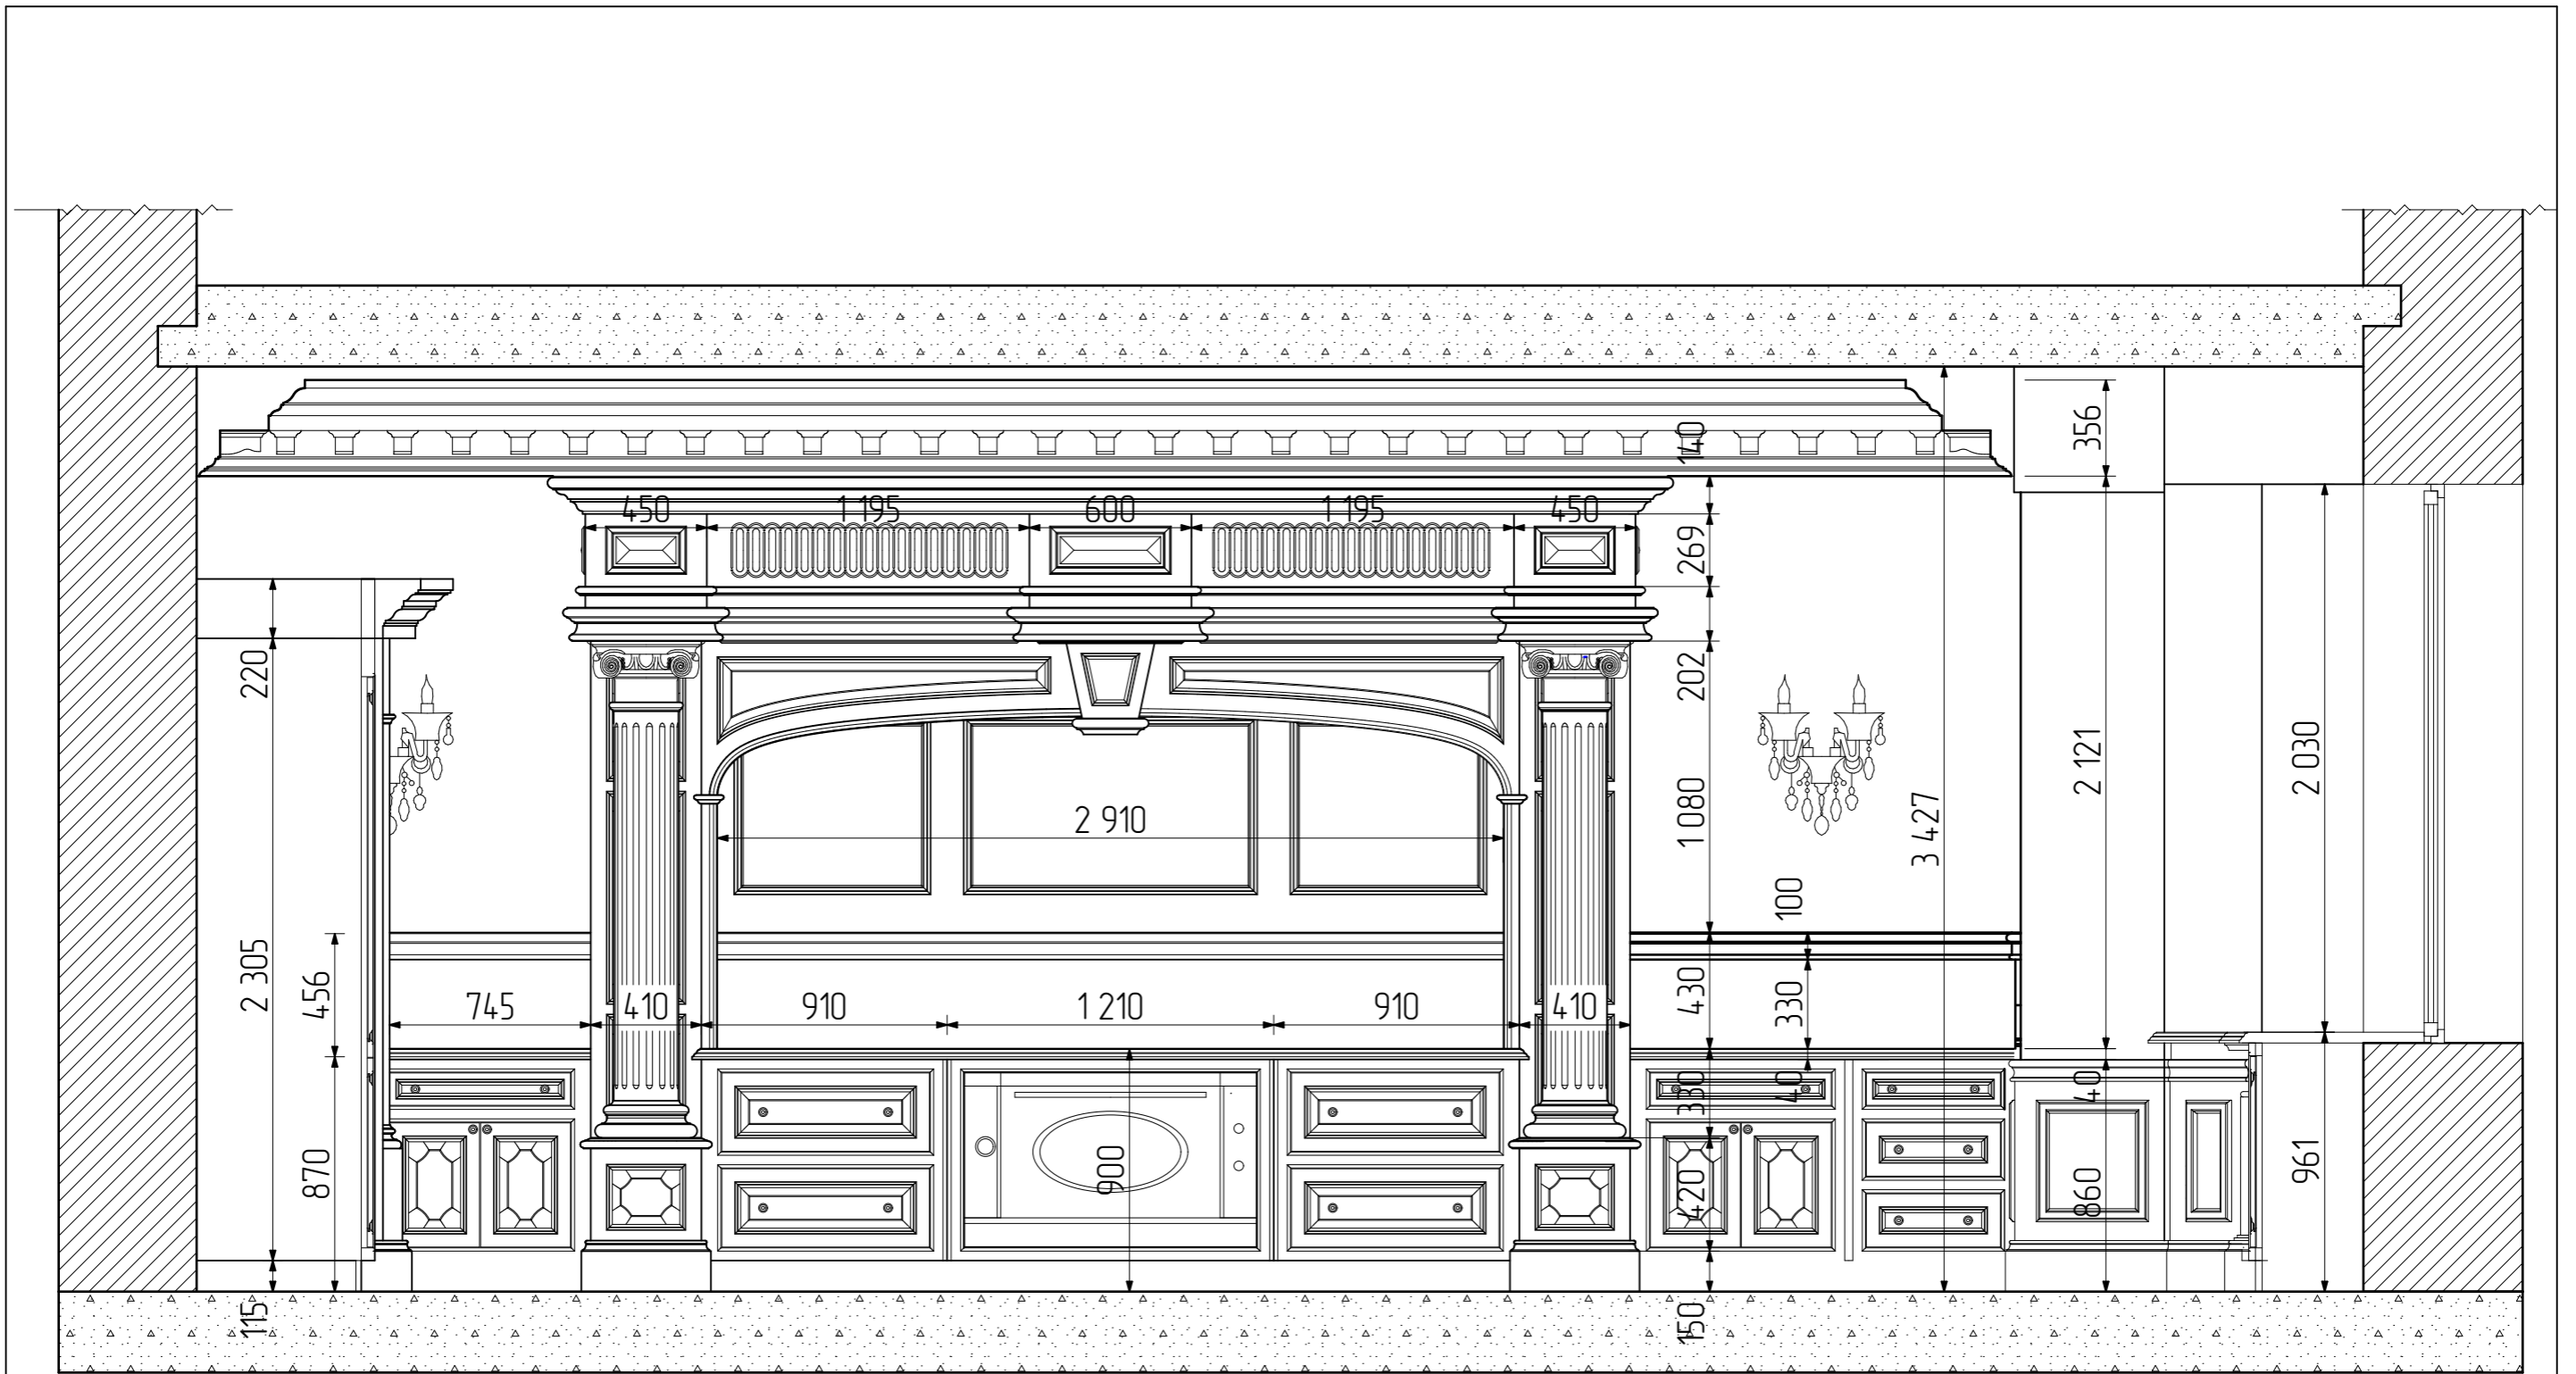

Рук.проекта	Корниенко А.И.
Архитектор	Коструба А.В.
Разработал	Кузьменко Е.В.
Проверил	Корниенко А.И.

Проект Жилой дом  
Кухня, 1 этаж

Стадия	Лист	Листов
ЭП	1	5

8 026

Рук.проекта	Корниенко А.И.
Архитектор	Коструба А.В.
Разработал	Кузьменко Е.В.
Проверил	Корниенко А.И.

Проект Жилой дом

Кухня, 1 этаж

Стадия	Лист	Листов
ЭП	3	5

Рук.проекта	Корниенко А.И.
Архитектор	Коструба А.В.
Разработал	Кузьменко Е.В.
Проверил	Корниенко А.И.

Проект Жилой дом  
Кухня, 1 этаж

Стадия	Лист	Листов
ЭП	4	5