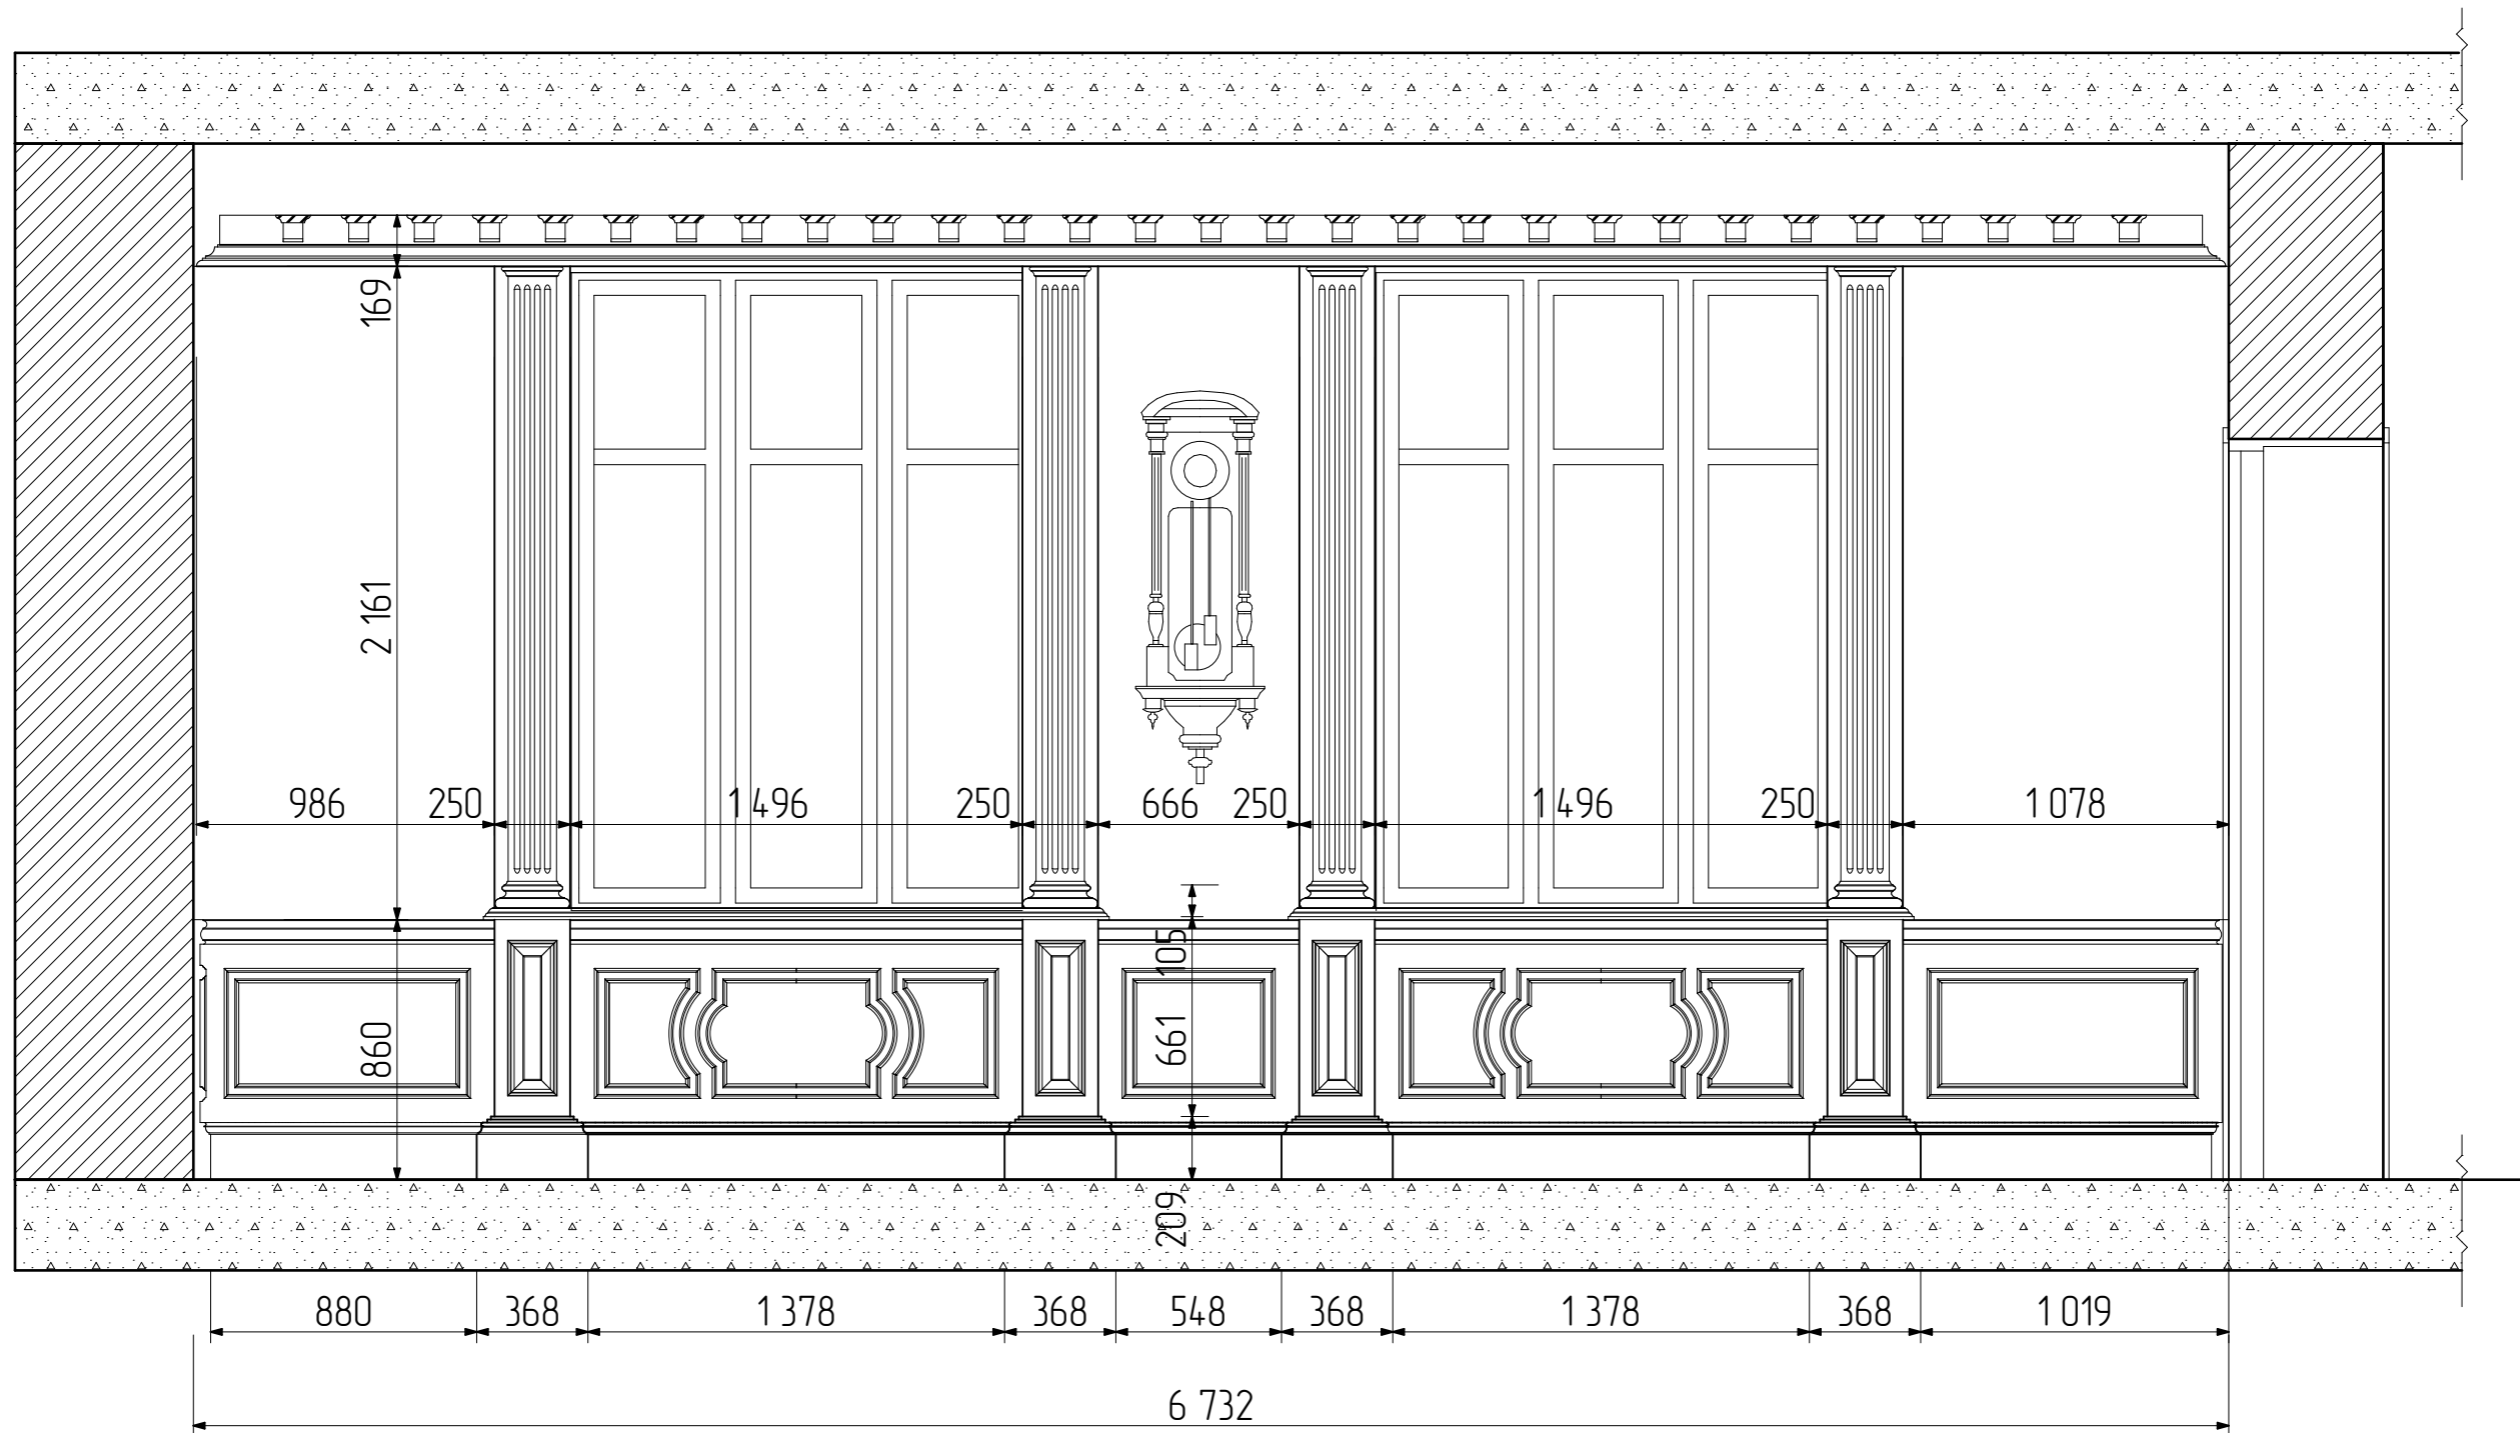

Проект Жилой дом

Кухня, 1 этаж

Стадия	Лист	Листов
ЭП	3	5

Рук.проекта	Корниенко А.И.
Архитектор	Коструба А.В.
Разработал	Кузьменко Е.В.
Проверил	Корниенко А.И.

Проект Жилой дом  
Кухня, 1 этаж

Стадия	Лист	Листов
ЭП	4	5