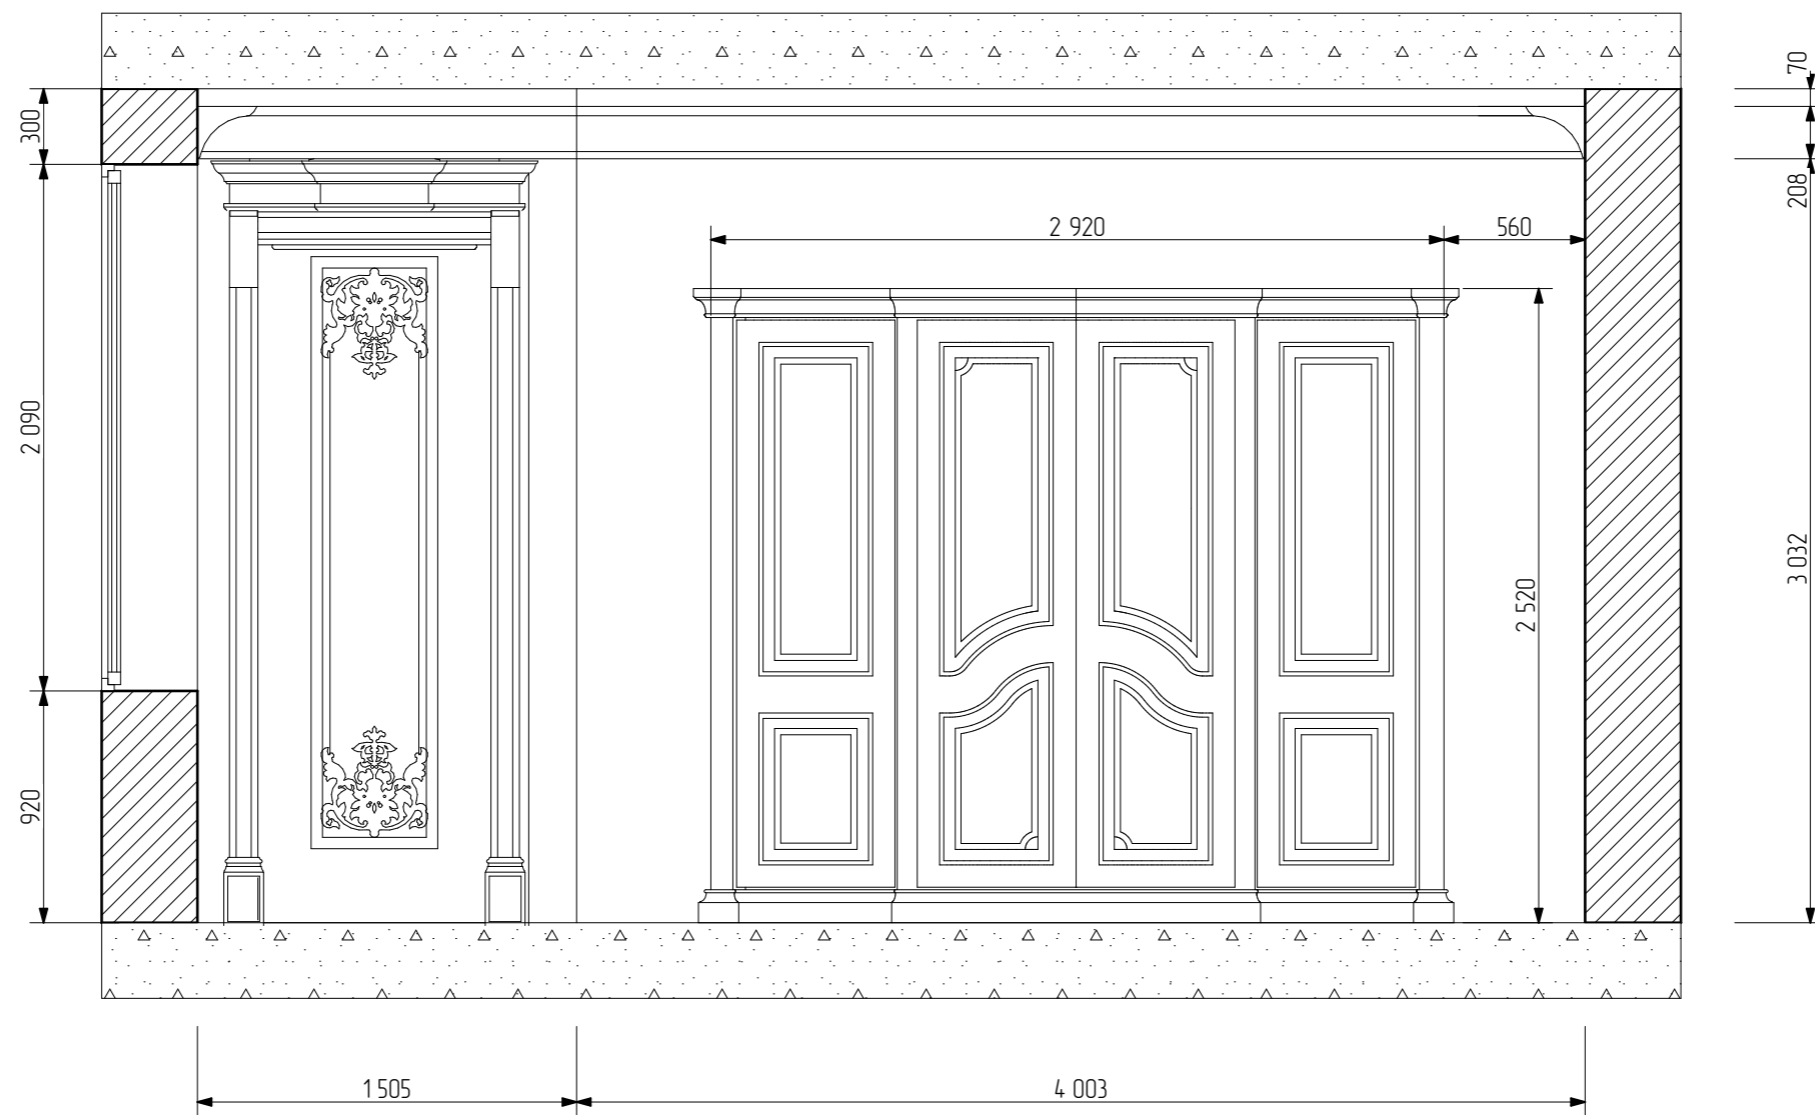

Рук.проекта	Корниенко А.Н.
Архитектор	Коструда А.В.
Разработал	Кузьменко Е.В.
Проверил	Корниенко А.И.

Проект "Жилой Дом"

Спальня мамы 2 этаж

Стадия	Лист	Листов
ЭП	5	5

Anna Korny