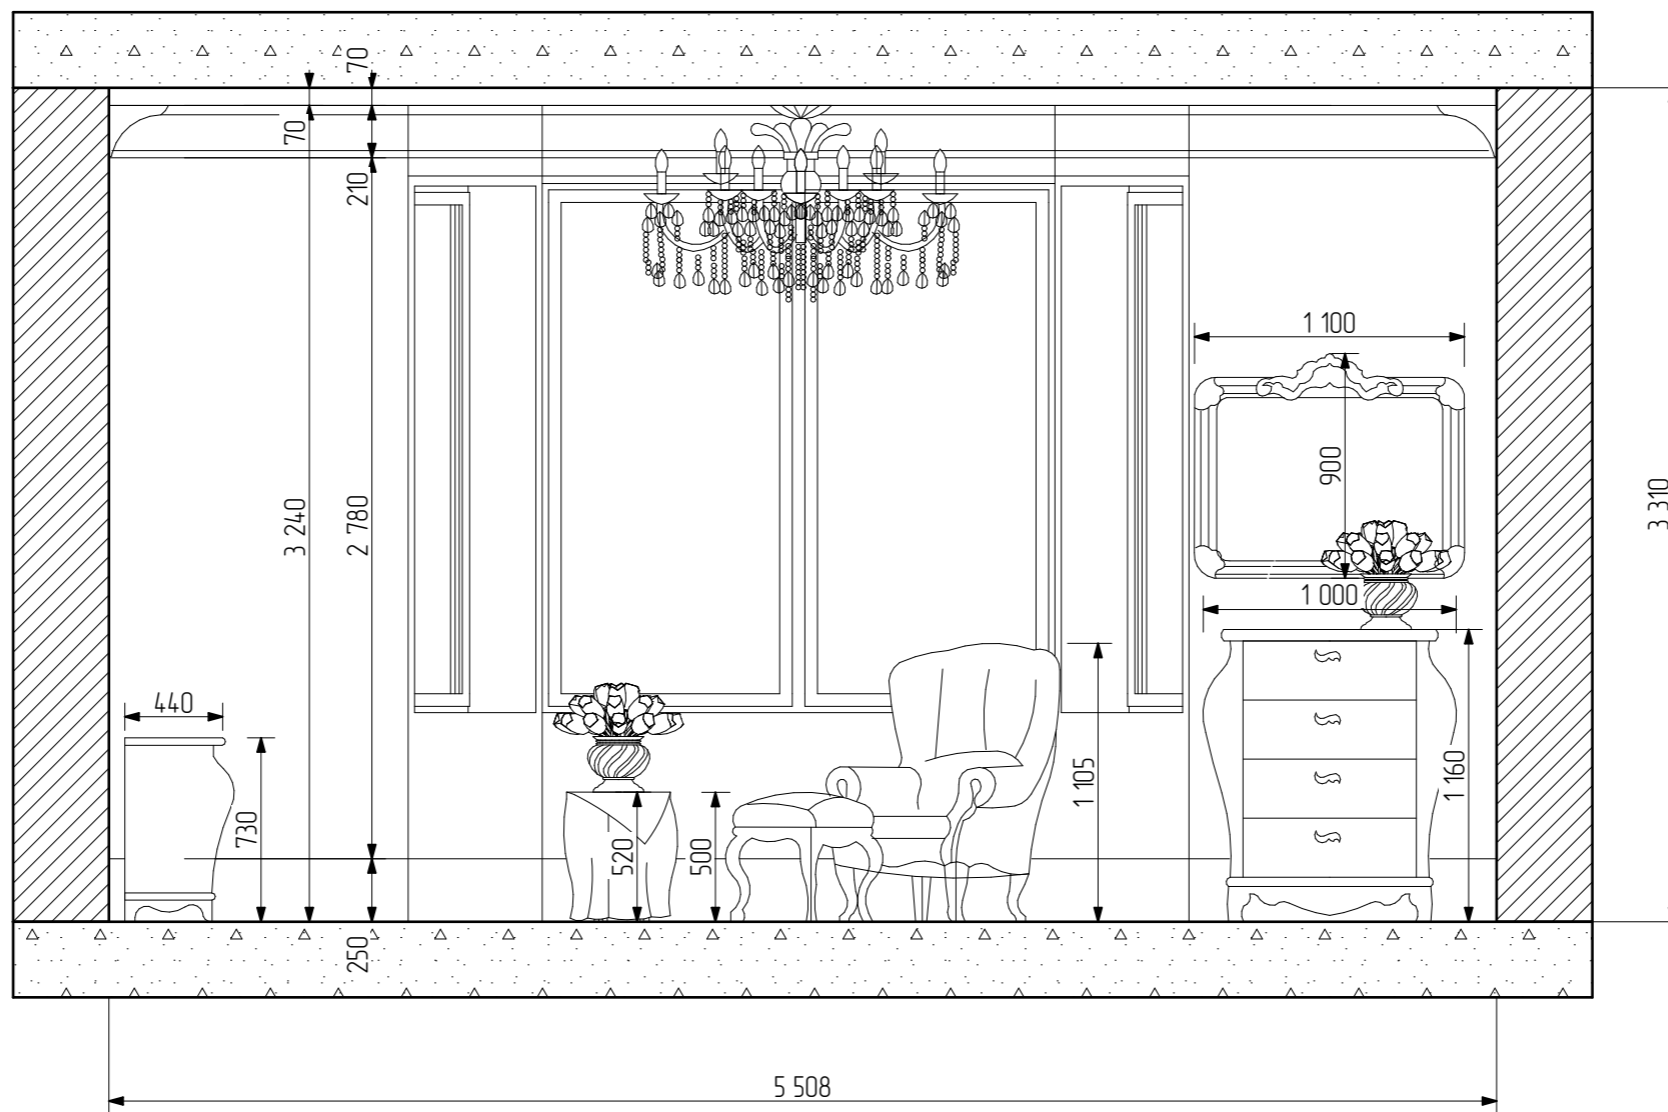

Рук.проекта	Корниенко А.Н.
Архитектор	Коструба А.В.
Разработал	Кузьменко Е.В.
Проверил	Корниенко А.И.

Проект "Жилой Дом"  
Спальня мамы 2 этаж

Стадия	Лист	Листов
ЭП	1	5

Рук.проекта	Корниенко А.Н.
Архитектор	Коструда А.В.
Разработал	Кузьменко Е.В.
Проверил	Корниенко А.И.