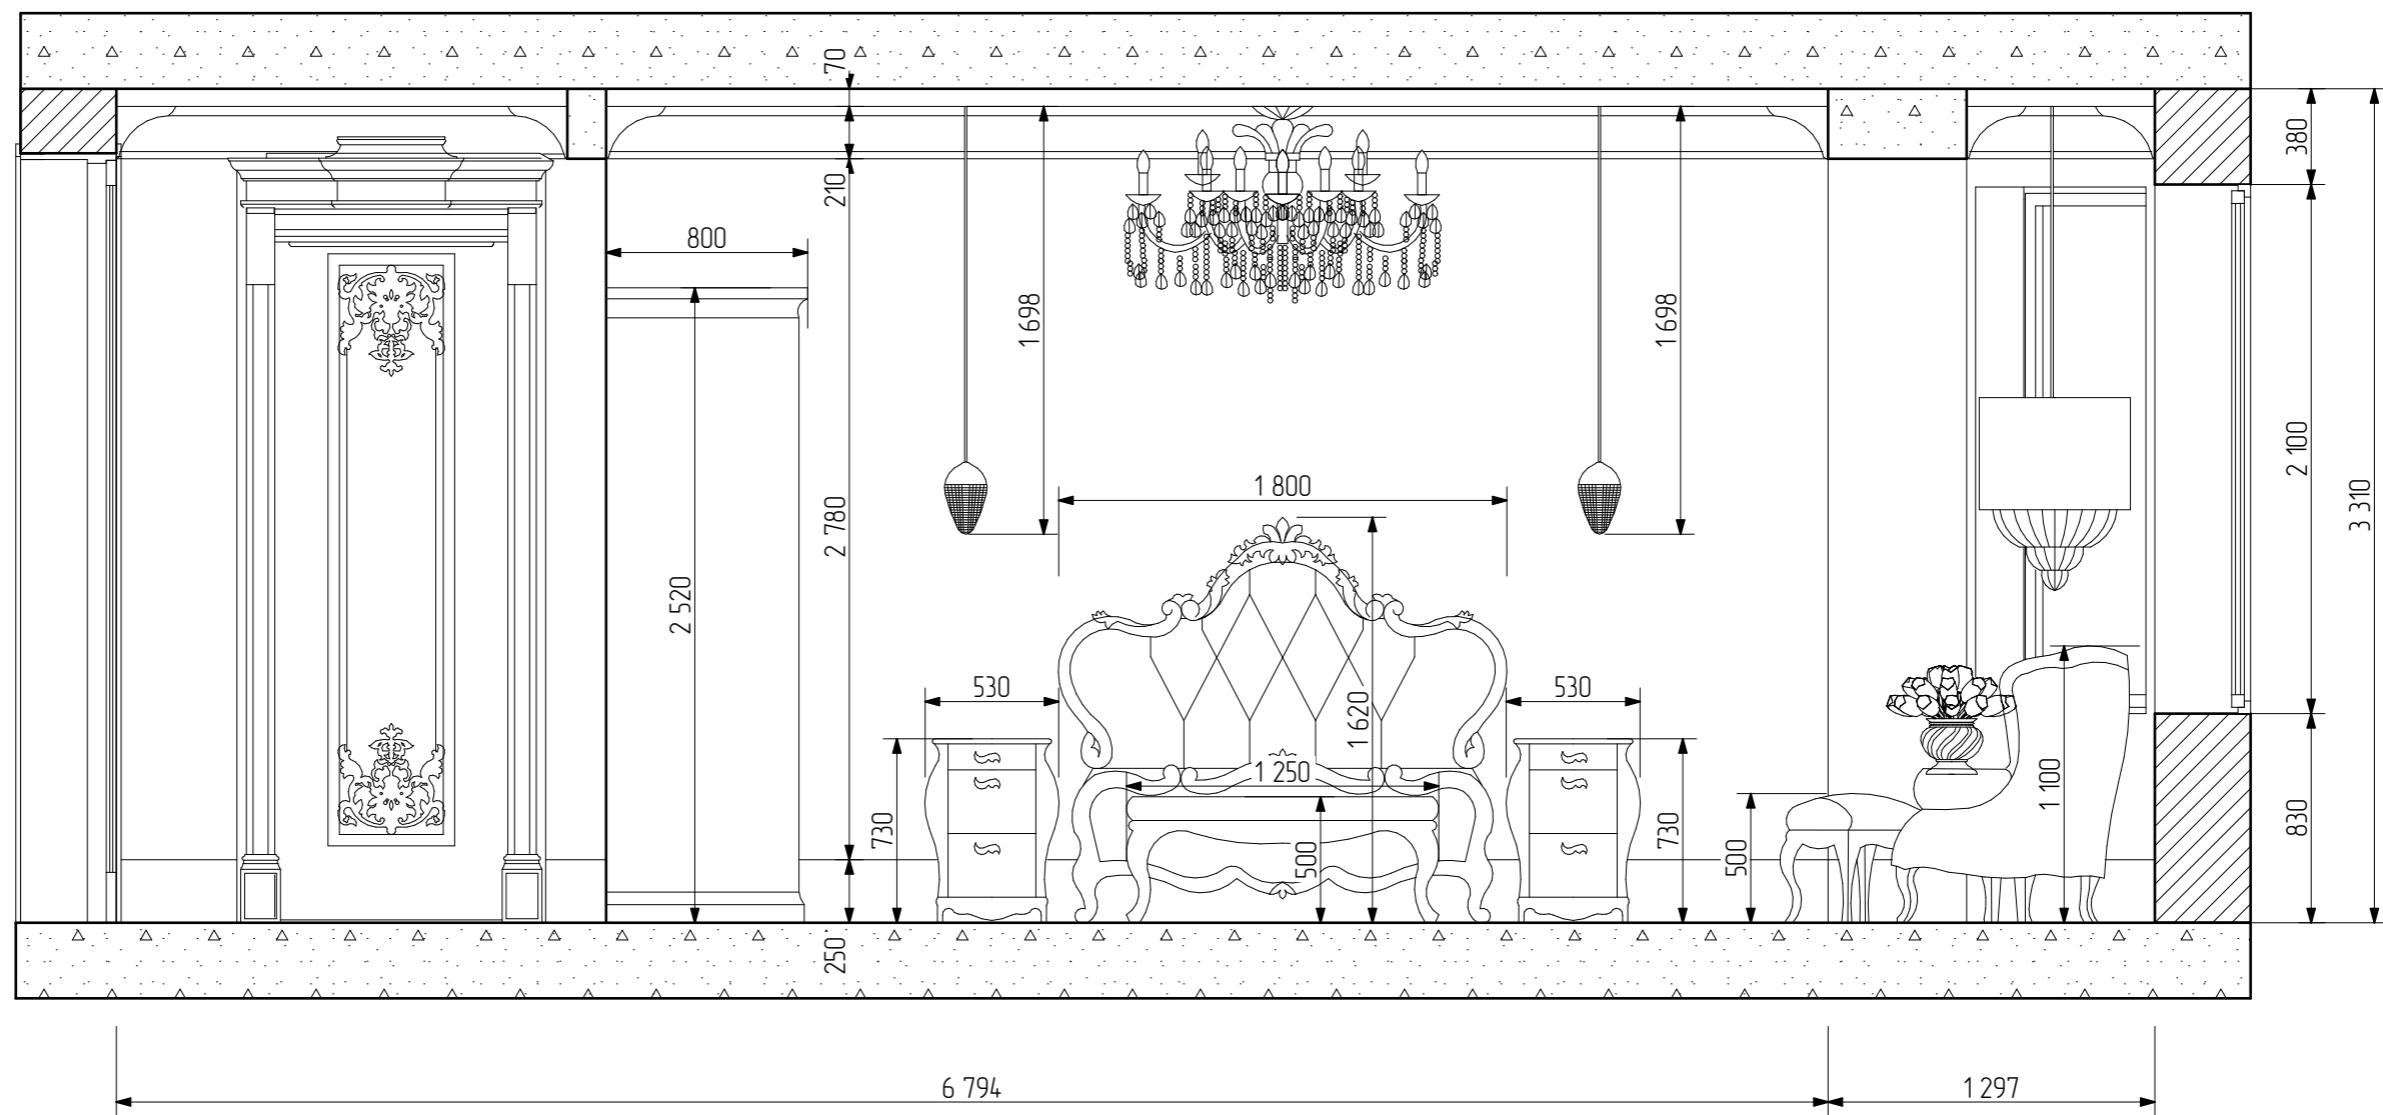

Рук.проекта	Корниенко А.Н.
Архитектор	Коструда А.В.
Разработал	Кузьменко Е.В.
Проверил	Корниенко А.И.

Проект "Жилой Дом"
Спальня мамы 2 этаж

Стадия	Лист	Листов
ЭП	3	5

Anna Korniy