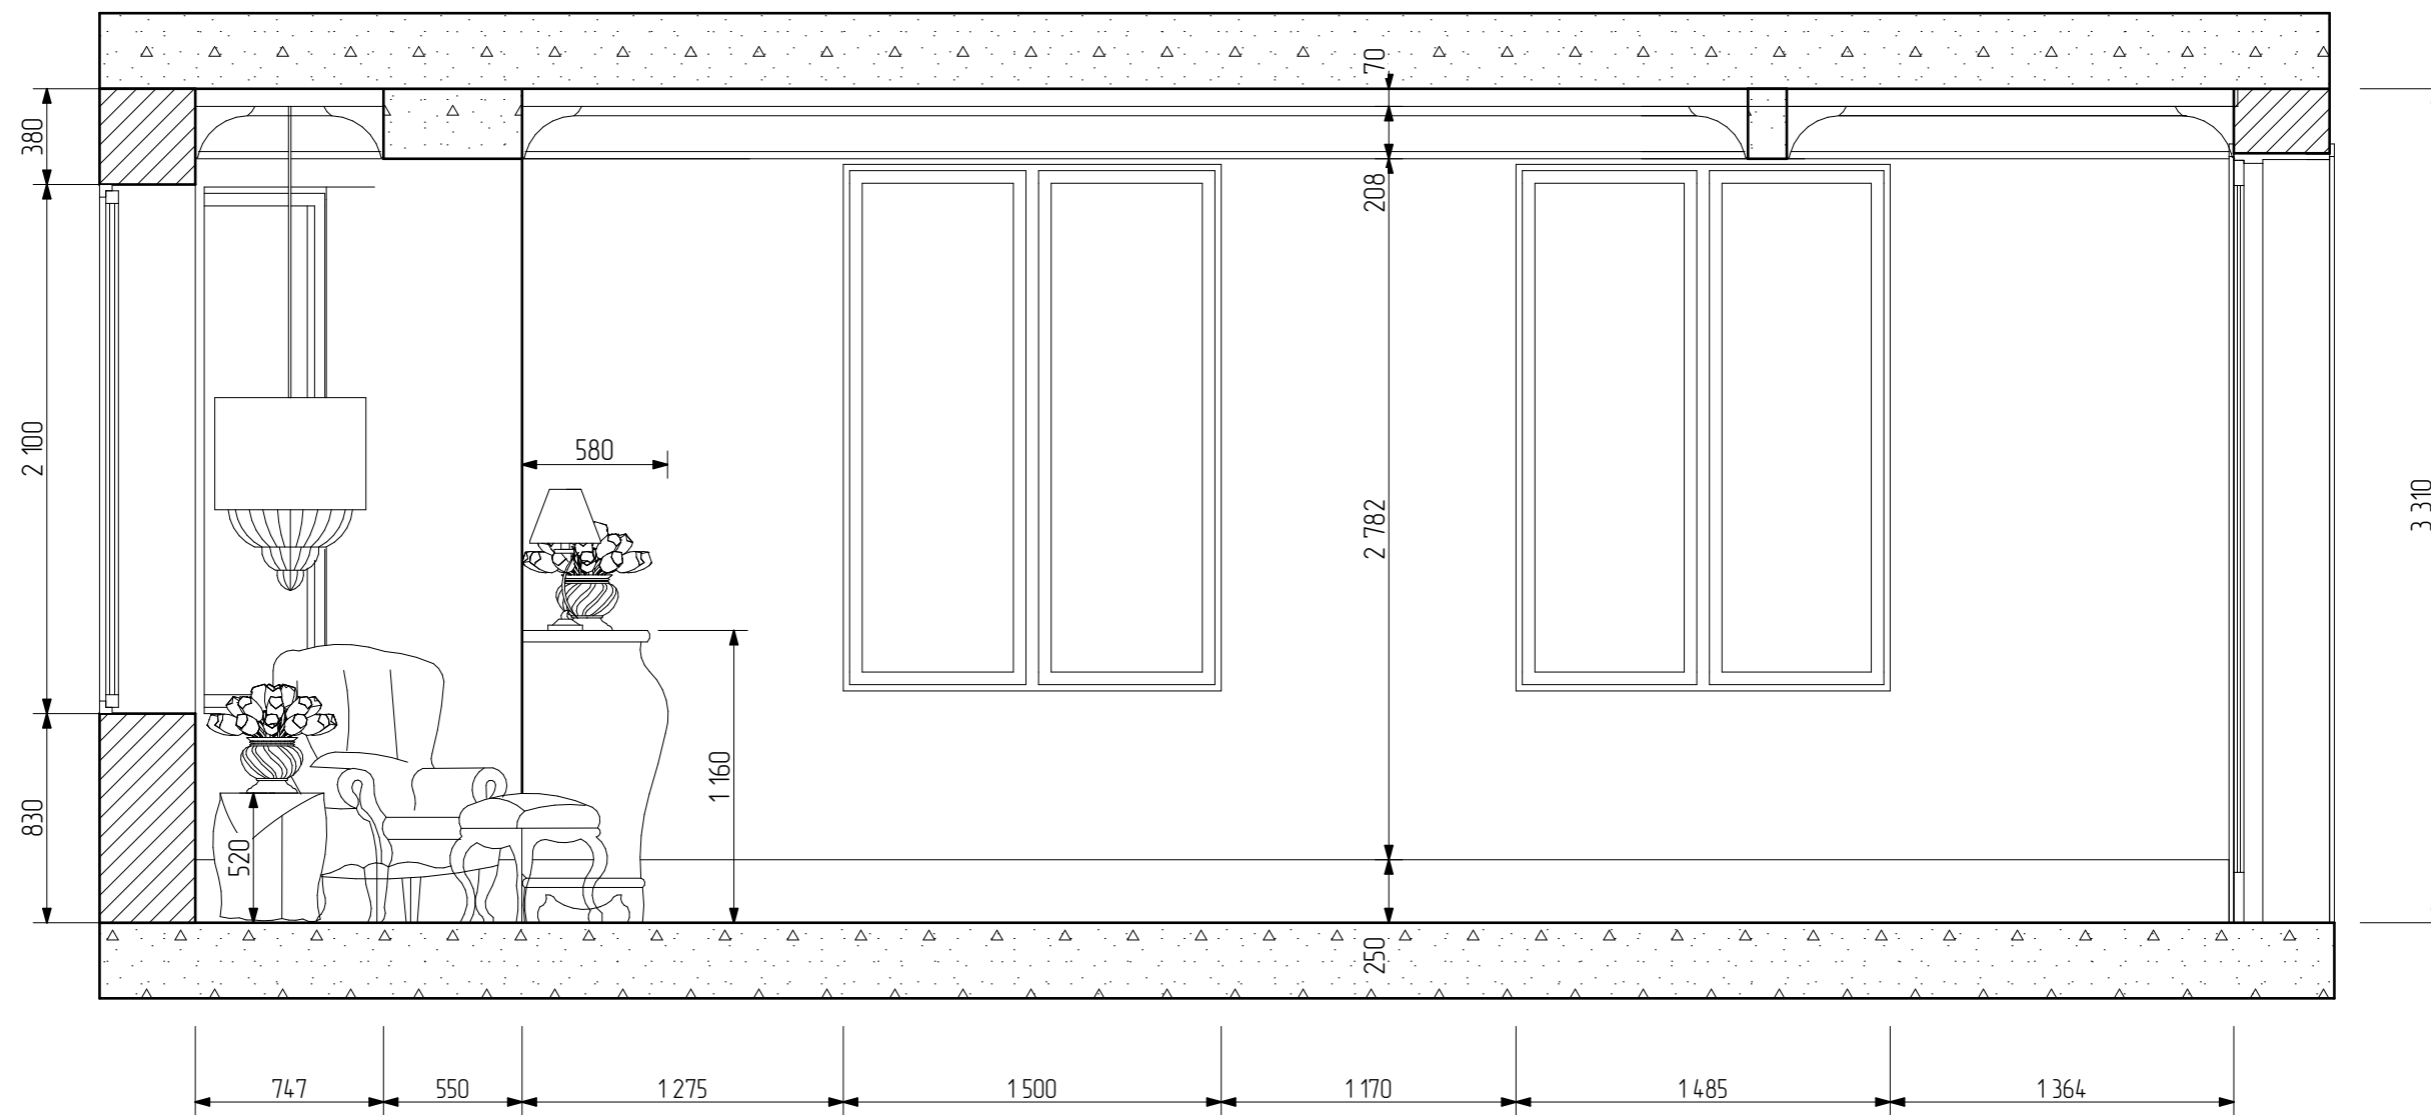

Рук.проекта	Корниенко А.Н.
Архитектор	Коструда А.В.
Разработал	Кузьменко Е.В.
Проверил	Корниенко А.И.

Проект "Жилой Дом"

Спальня мамы 2 этаж

Стадия	Лист	Листов
ЭП	4	5

Anna Korny