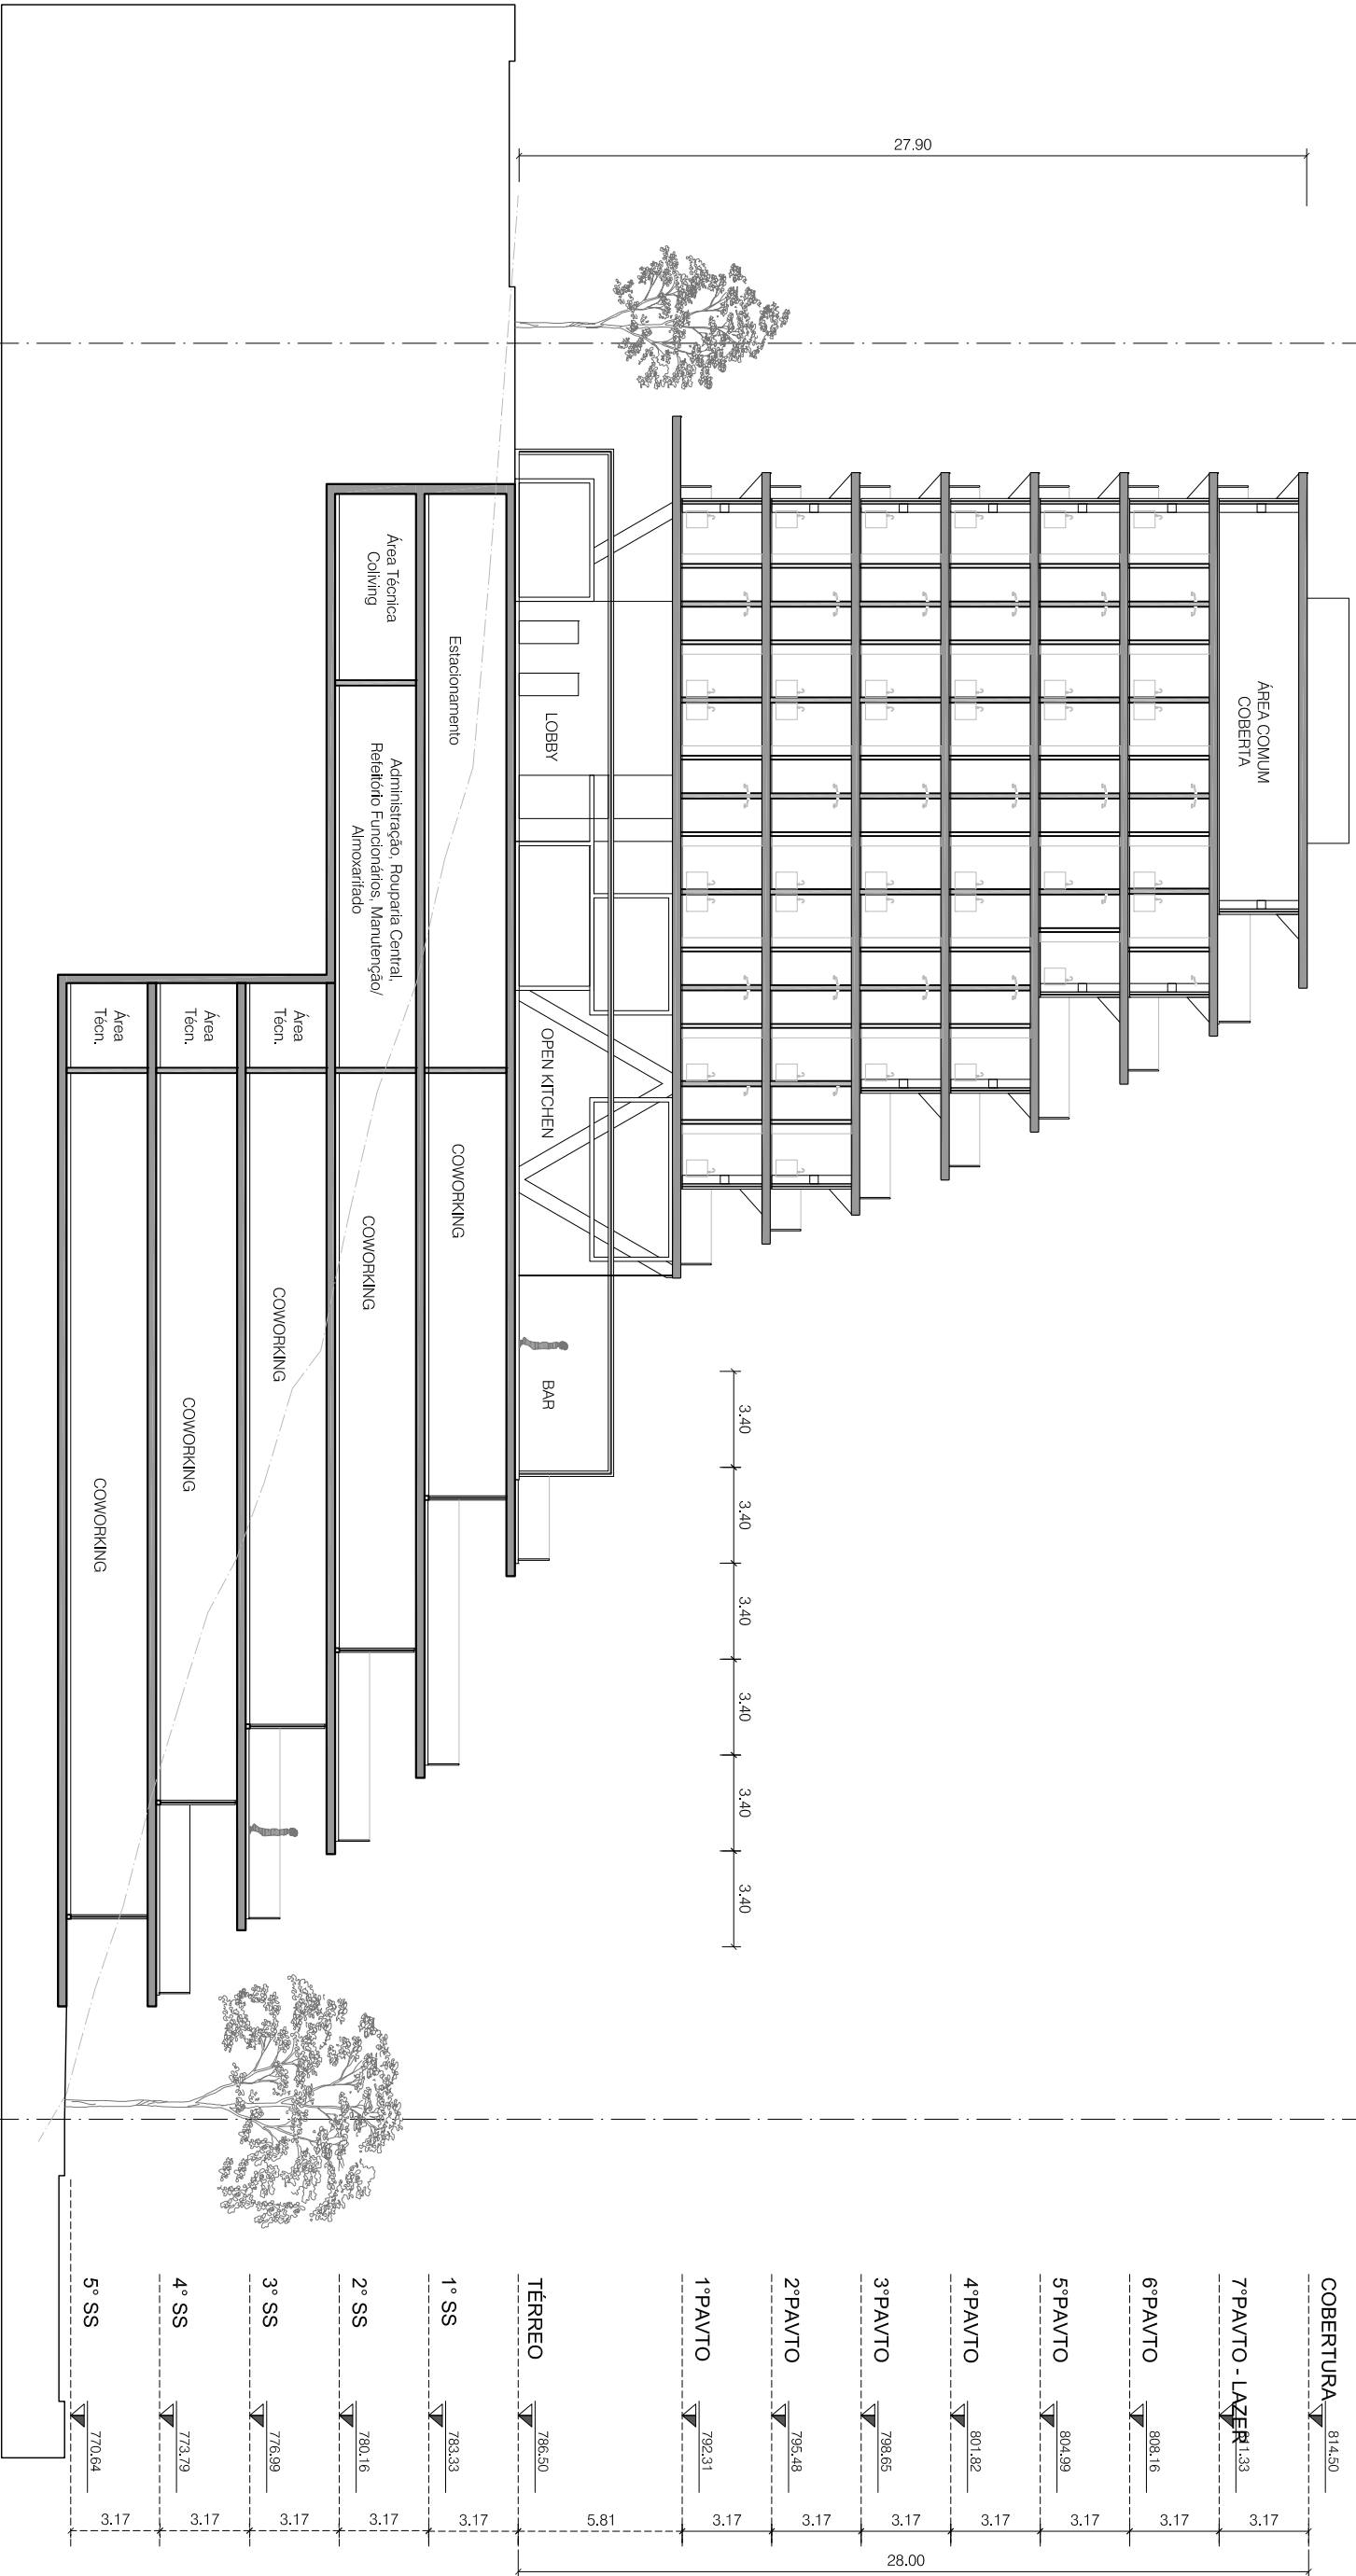

LIMITE TERRENO

LIMITE TERRENO

27.90

COBERTURA	814.50	3.17
7º PAVTO - LAZER	811.33	3.17
6º PAVTO	808.16	3.17
5º PAVTO	804.99	3.17
4º PAVTO	801.82	3.17
3º PAVTO	798.65	3.17
2º PAVTO	795.48	3.17
1º PAVTO	792.31	3.17
TÉRREO	786.50	5.81
1º SS	783.33	3.17
2º SS	780.16	3.17
3º SS	776.99	3.17
4º SS	773.79	3.17
5º SS	770.64	3.17

Corte AA
ESC. 1/250