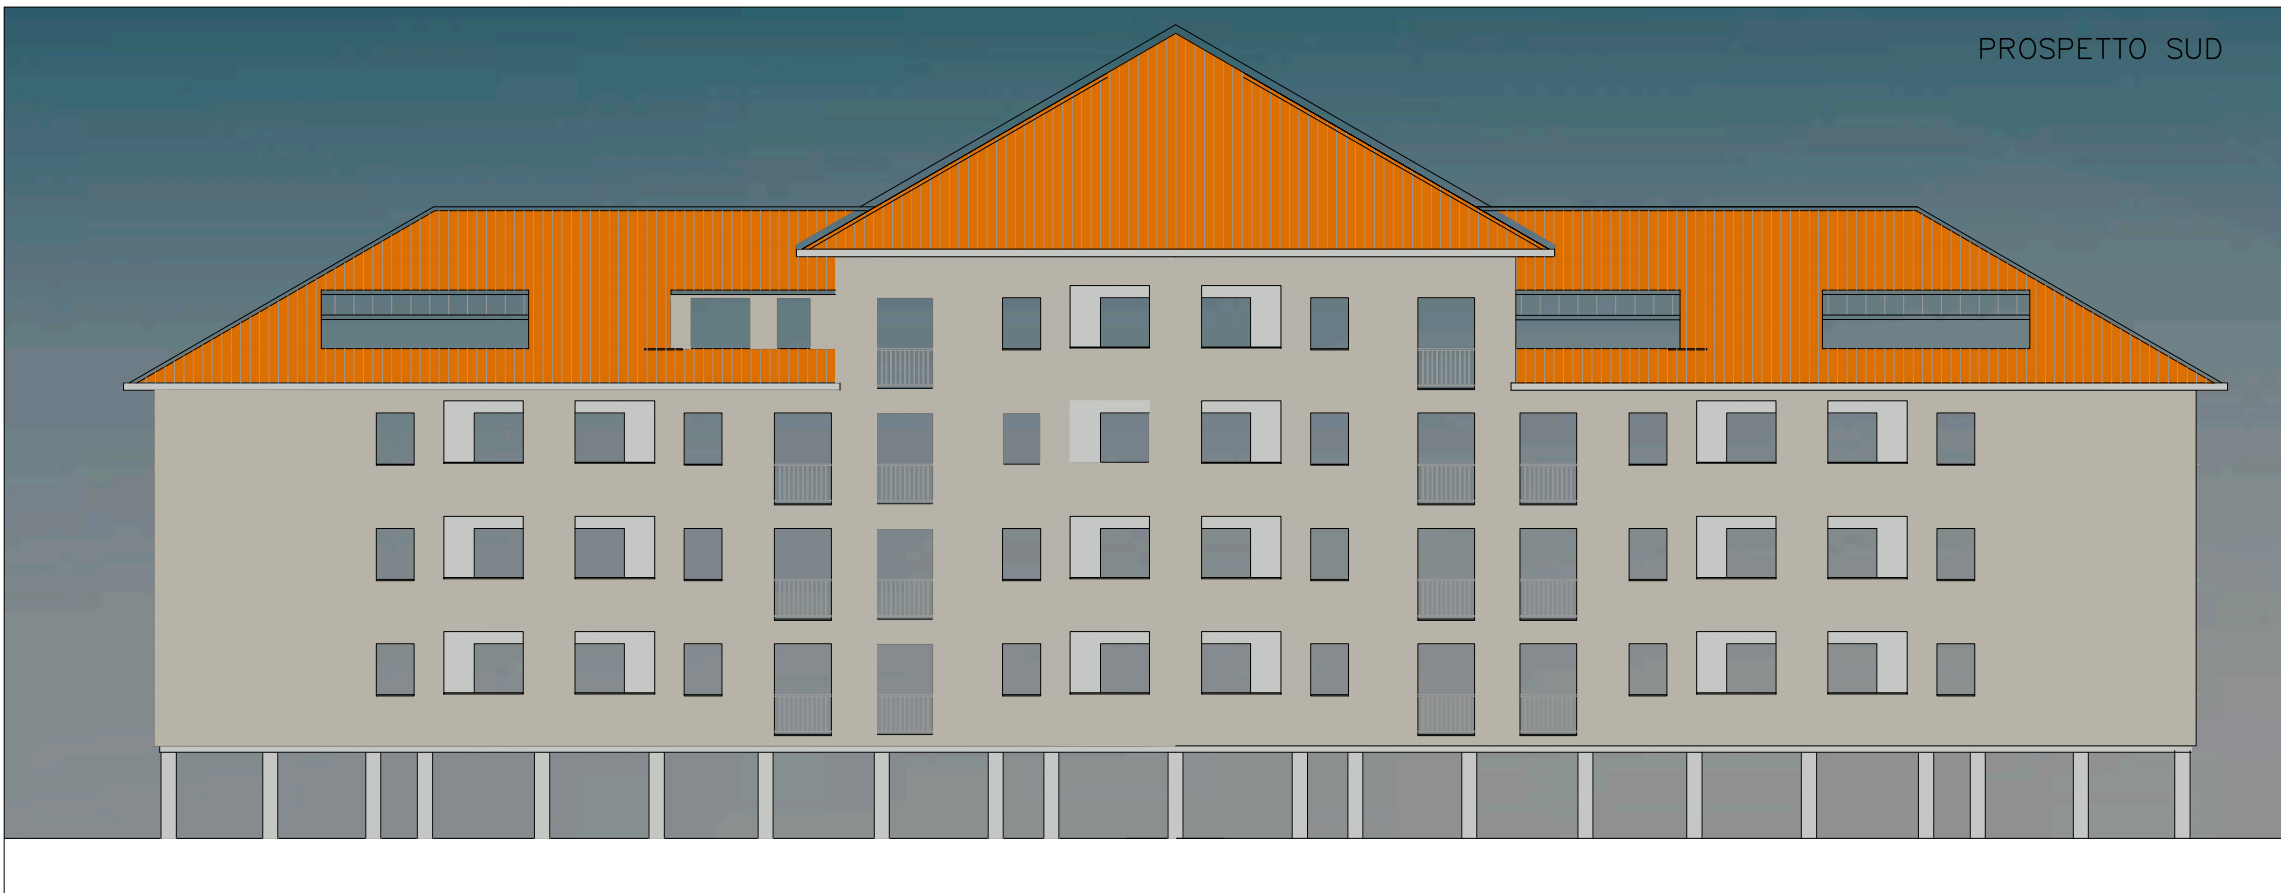

PROSPETTO EST

PROSPETTO NORD

PROSPETTO SUD

PROSPETTO OVEST

- RAL 7044 – GRIGIO SETA (COD. 2016 SCELTO DAI CONDOMINI)
- RAL 7035 – GRIGIO LUCE – TONALITA' PIU' CHIARA

Manutenzione straordinaria
Piazza della Libertà – Vanzago (MI)

SCHEMA COLORE – PROSPETTI – IPOTESI 1

DATA: 8/6/2021

SCALA: 1:200

MISURE IN: m

Proprietà del disegno riservata, riproduzione e diffusione vietate senza esplicita autorizzazione

Studio - Via g. g. mora 22
20121 Milano Tel./fax +39.02.39811337