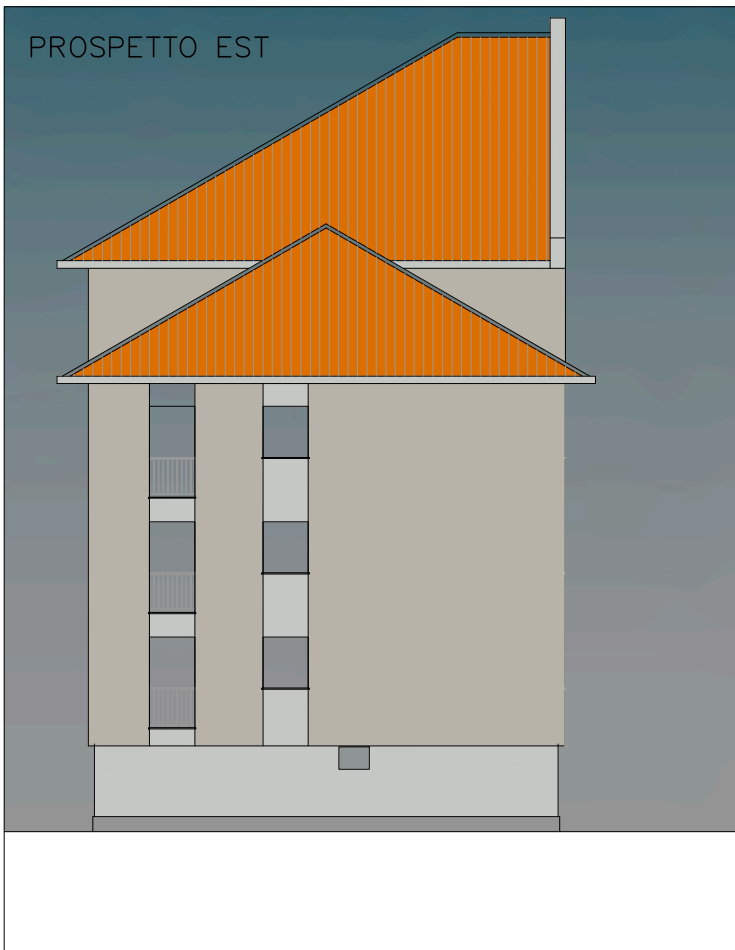

PROSPETTO EST

PROSPETTO NORD

PROSPETTO SUD

PROSPETTO OVEST

- RAL 7044 – GRIGIO SETA (COD. 2016 SCELTO DAI CONDOMINI)
- RAL 7035 – GRIGIO LUCE – TONALITA' PIU' CHIARA

Manutenzione straordinaria
Piazza della Libertà – Vanzago (MI)

SCHEMA COLORE – PROSPETTI – IPOTESI 1

DATA: 8/6/2021

SCALA: 1:200

MISURE IN: m

Proprietà del disegno riservata, riproduzione e diffusione vietate senza esplicita autorizzazione

Studio - Via g. g. mora 22
20121 Milano Tel./fax +39.02.39811337