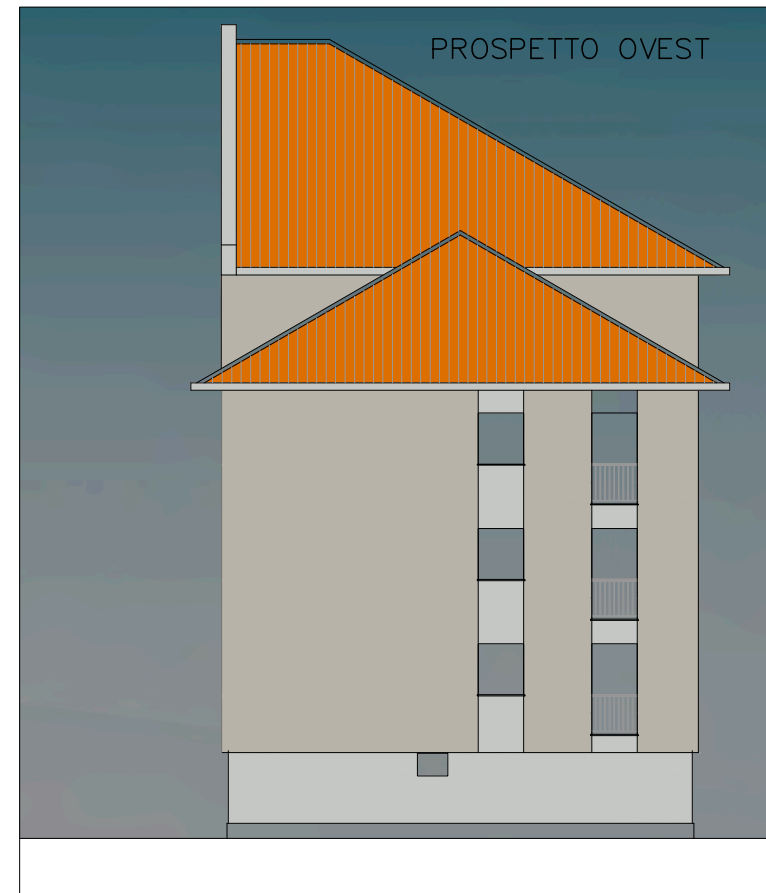

PROSPETTO EST

PROSPETTO NORD

PROSPETTO SUD

PROSPETTO OVEST

- RAL 7044 – GRIGIO SETA (COD. 2016 SCELTO DAI CONDOMINI)
- RAL 7035 – GRIGIO LUCE – TONALITA' PIU' CHIARA

Manutenzione straordinaria
Piazza della Libertà – Vanzago (MI)

SCHEMA COLORE – PROSPETTI – IPOTESI 1

DATA: 8/6/2021

SCALA: 1:200

MISURE IN: m

Proprietà del disegno riservata, riproduzione e diffusione vietate senza esplicita autorizzazione

Studio - Via g. g. mora 22
20121 Milano Tel./fax +39.02.39811337