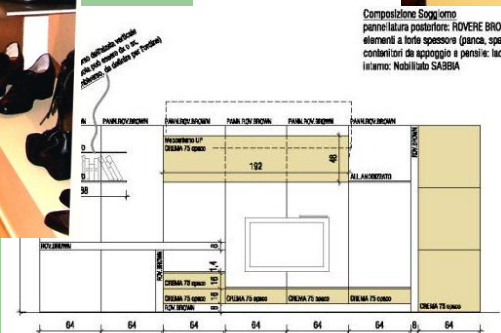

LOCALI COMMERCIALI

UN AMBIENTE RICERCATO CHE SAPPIA FAR ENTRARE IN UNA ATMOSFERA NUOVA, INEDITA I NOSTRI CLIENTI PERCHÉ L'EMOZIONE RESTI IN NOI, COME UN'ESPERIENZA CHE SI VUOLE AL PIÙ PRESTO RIPERCORRERE.