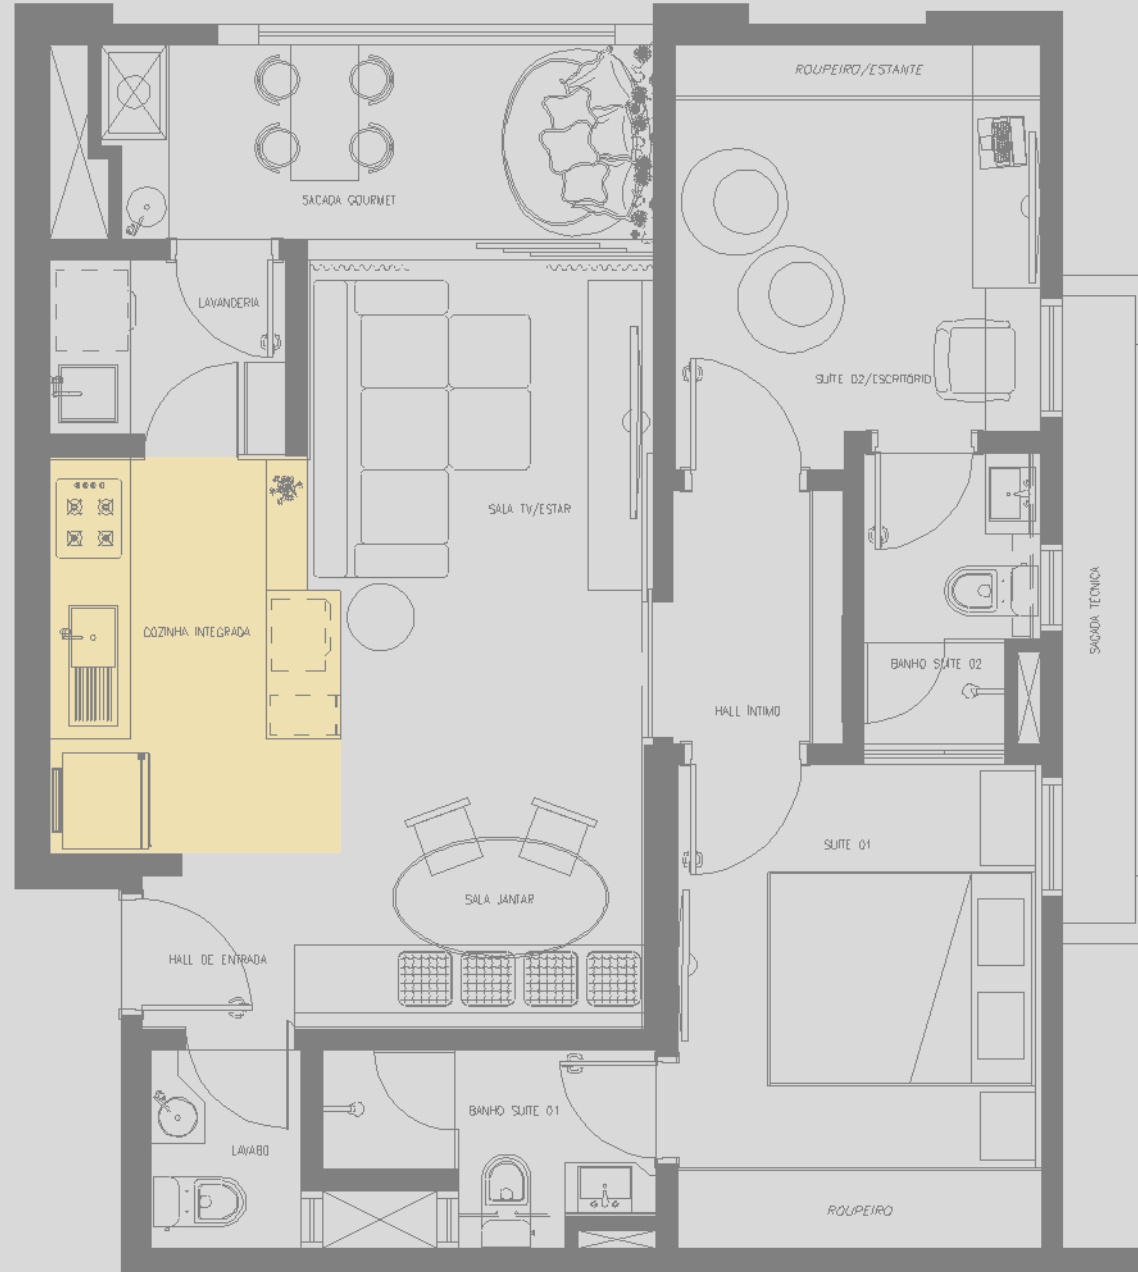

Varanda Gourmet

WILLIAN SORMANI
arquitetura

Varanda Geomet

WILLIAN SORMANI
arquitetura

WILLIAN SORMANI
arquitetura

Planta Layout

Hall Intime

Hall Intime

Banheiros suite e Escritório

WILLIAN SORMANI
arquitetura

Banheiros Suite e Escritório

WILLIAN SORMANI
arquitetura

WILLIAN SORMANI
arquitetura

Planta Layout

suíte  01

WILLIAN SORMANI
arquitetura

WILLIAN SORMANI
arquitetura

WILLIAN SORMANI
arquitetura

WILLIAN SORMANI
arquitetura

Planta Layout

Sala jantar

Gala jantar

WILLIAN SORMANI
arquitetura

Planta Layout

Sala TV

Gala TV

WILLIAN SORMANI
arquitetura

Planta Layout

Cozinha

WILLIAN SORMANI
arquitetura

Cezinha e Lavanderia

WILLIAN SORMANI
arquitetura