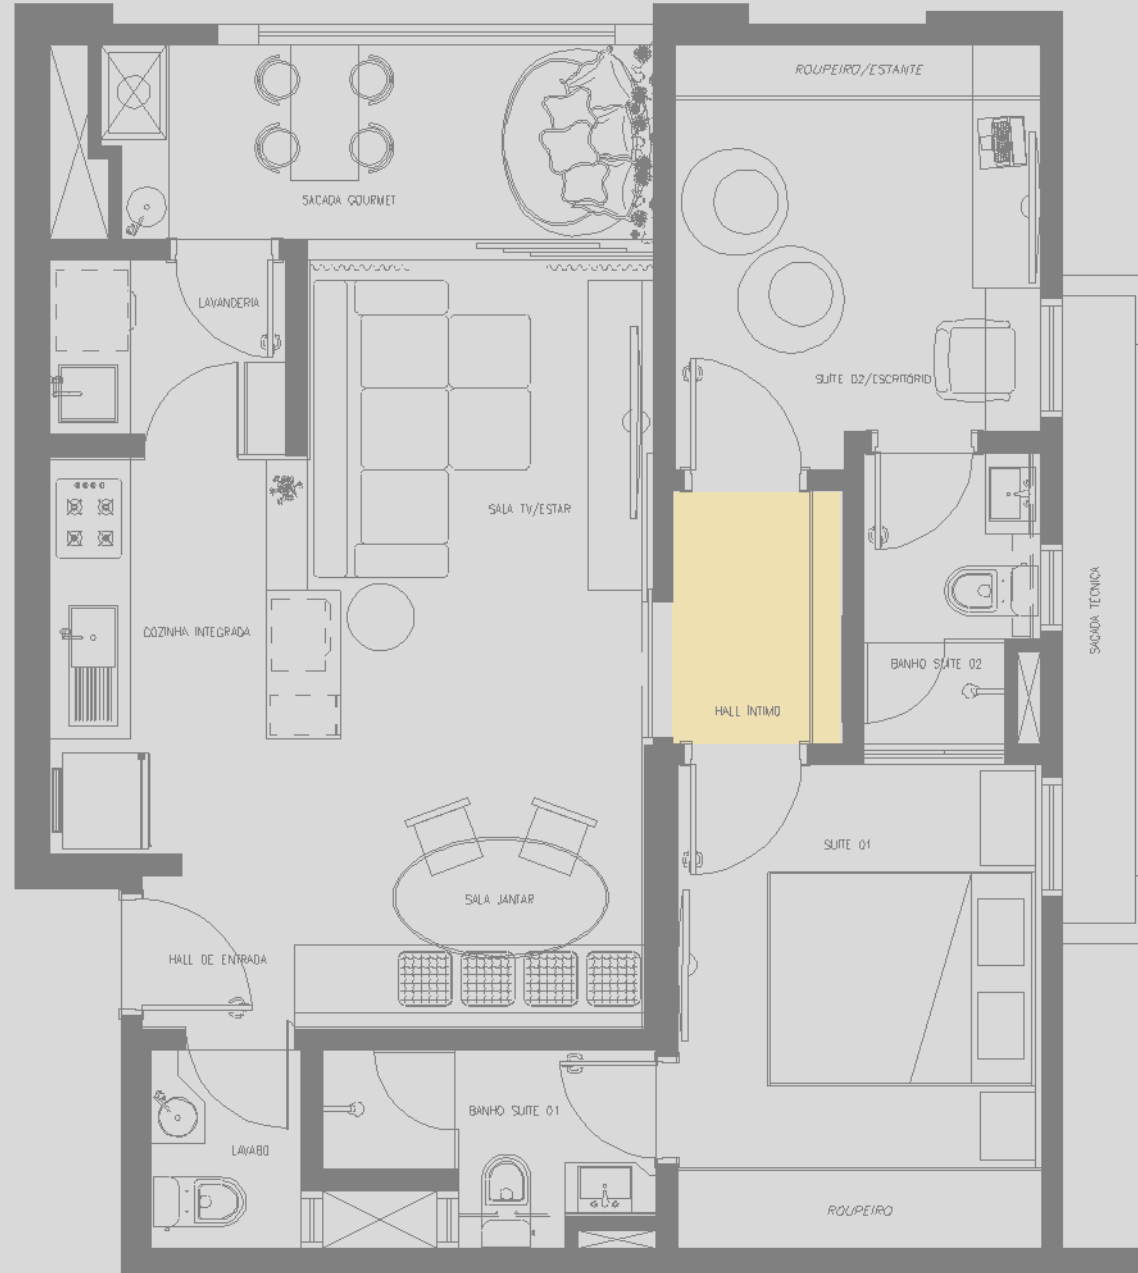

Varanda Gourmet

WILLIAN SORMANI
arquitetura

Varanda Geomet

WILLIAN SORMANI
arquitetura

WILLIAN SORMANI
arquitetura

Planta Layout

Hall Intime

Hall Intime