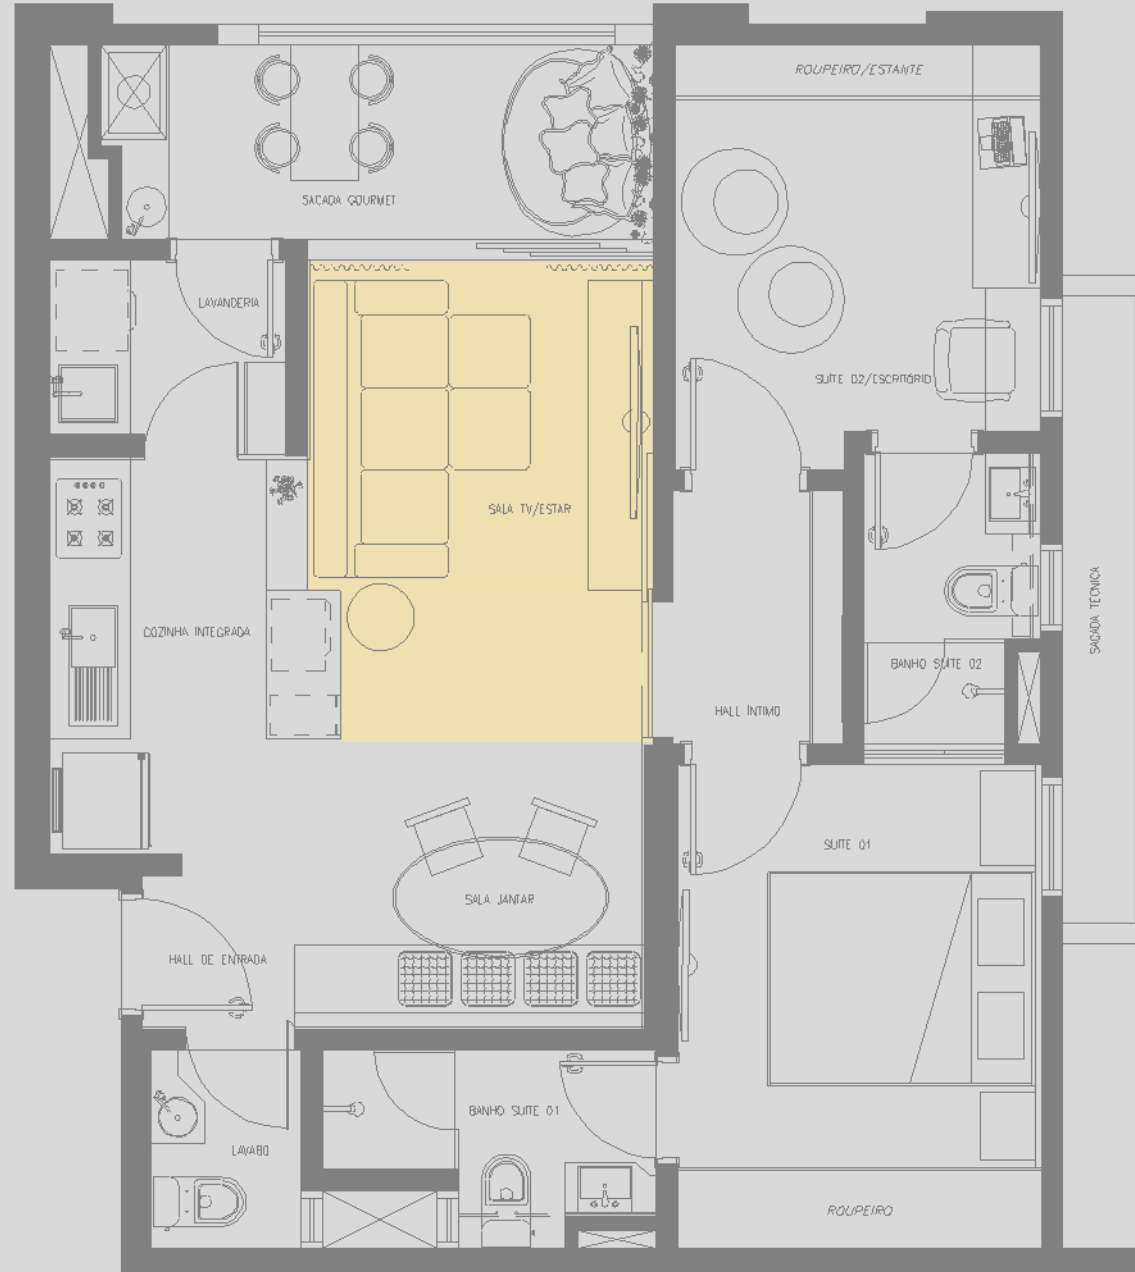

Banheiros suite e Escritório

WILLIAN SORMANI
arquitetura

Banheiros Suite e Escritório

WILLIAN SORMANI
arquitetura

WILLIAN SORMANI
arquitetura

Planta Layout

suíte  01

WILLIAN SORMANI
arquitetura

WILLIAN SORMANI
arquitetura

WILLIAN SORMANI
arquitetura

WILLIAN SORMANI
arquitetura

Planta Layout

Sala jantar

Gala jantar

WILLIAN SORMANI
arquitetura

Planta Layout

Sala TV

Gala TV

WILLIAN SORMANI
arquitetura

Planta Layout

Cozinha

WILLIAN SORMANI
arquitetura

Cezinha e Lavanderia

WILLIAN SORMANI
arquitetura