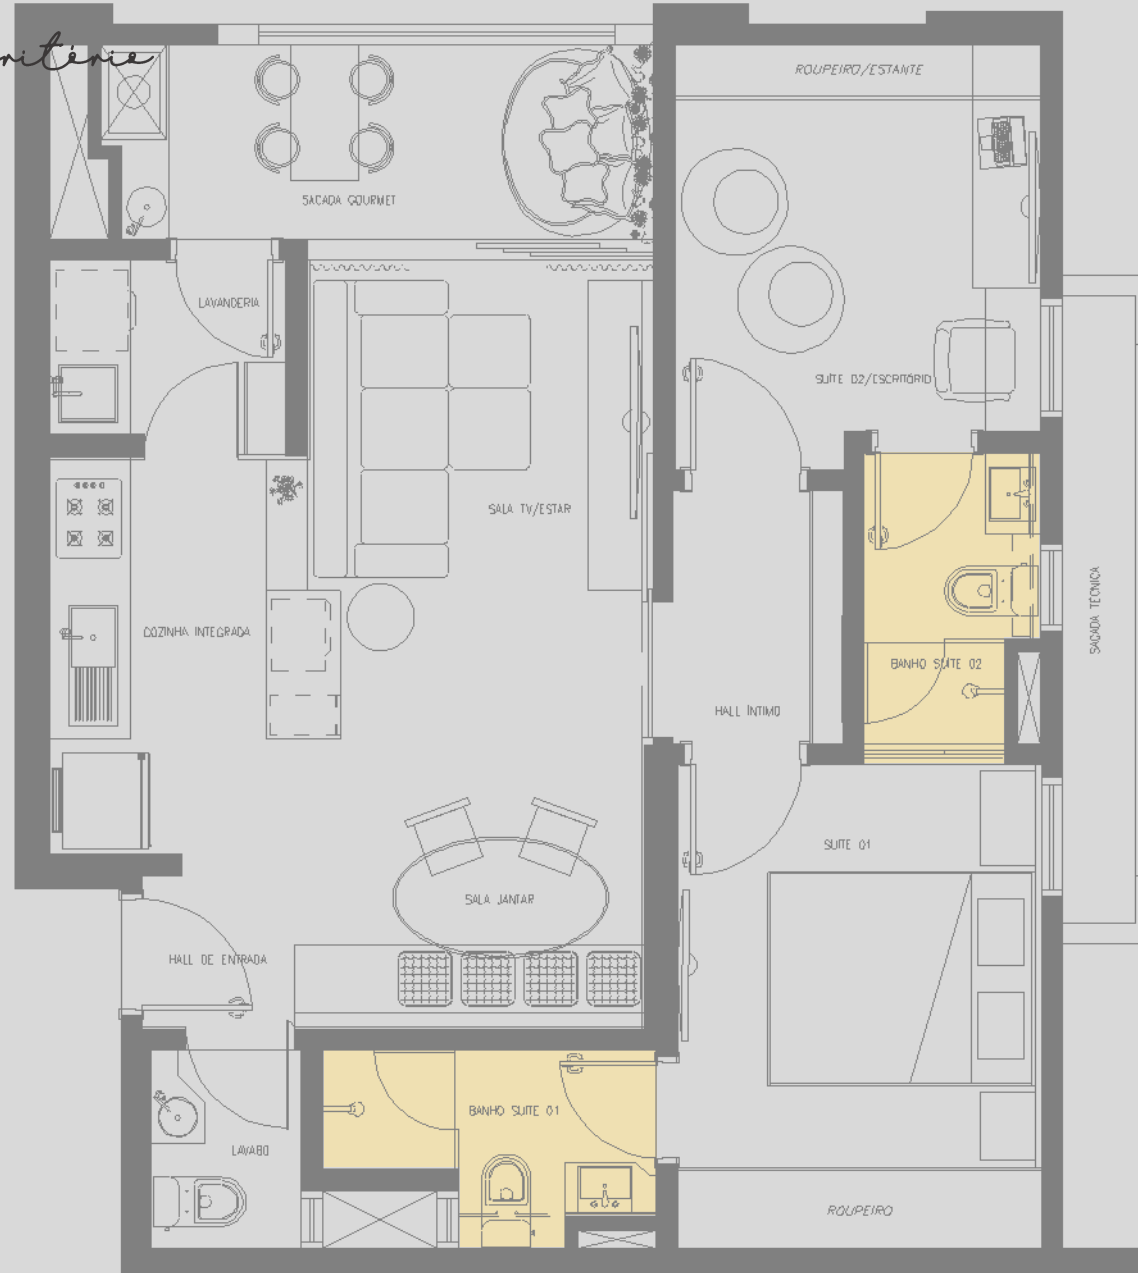

Planta Layout

Banheiros suite e Escritório

WILLIAN SORMANI
arquitetura