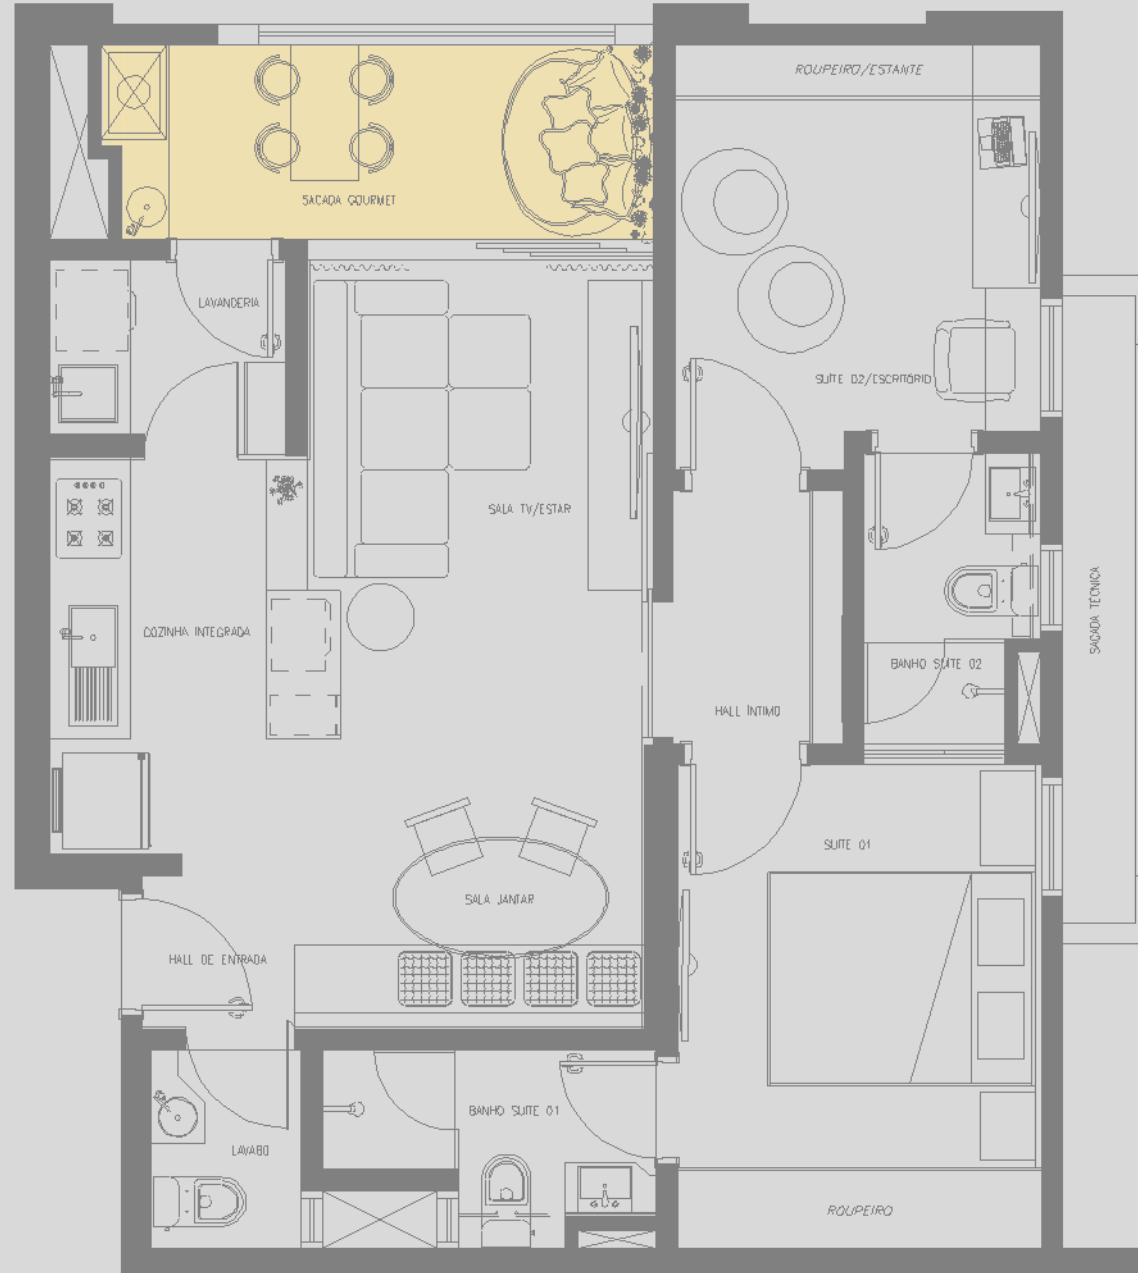

Planta Layout

Planta Layout

Carabe

WILLIAN SORMANI
arquitetura

Cavabe

WILLIAN SORMANI
arquitetura

WILLIAN SORMANI
— arquitetura —

Planta Layout

Varanda Gourmet

WILLIAN SORMANI
arquitetura

Varanda Geomet

WILLIAN SORMANI
arquitetura

WILLIAN SORMANI
arquitetura

Planta Layout

Hall Intime

Hall Intime