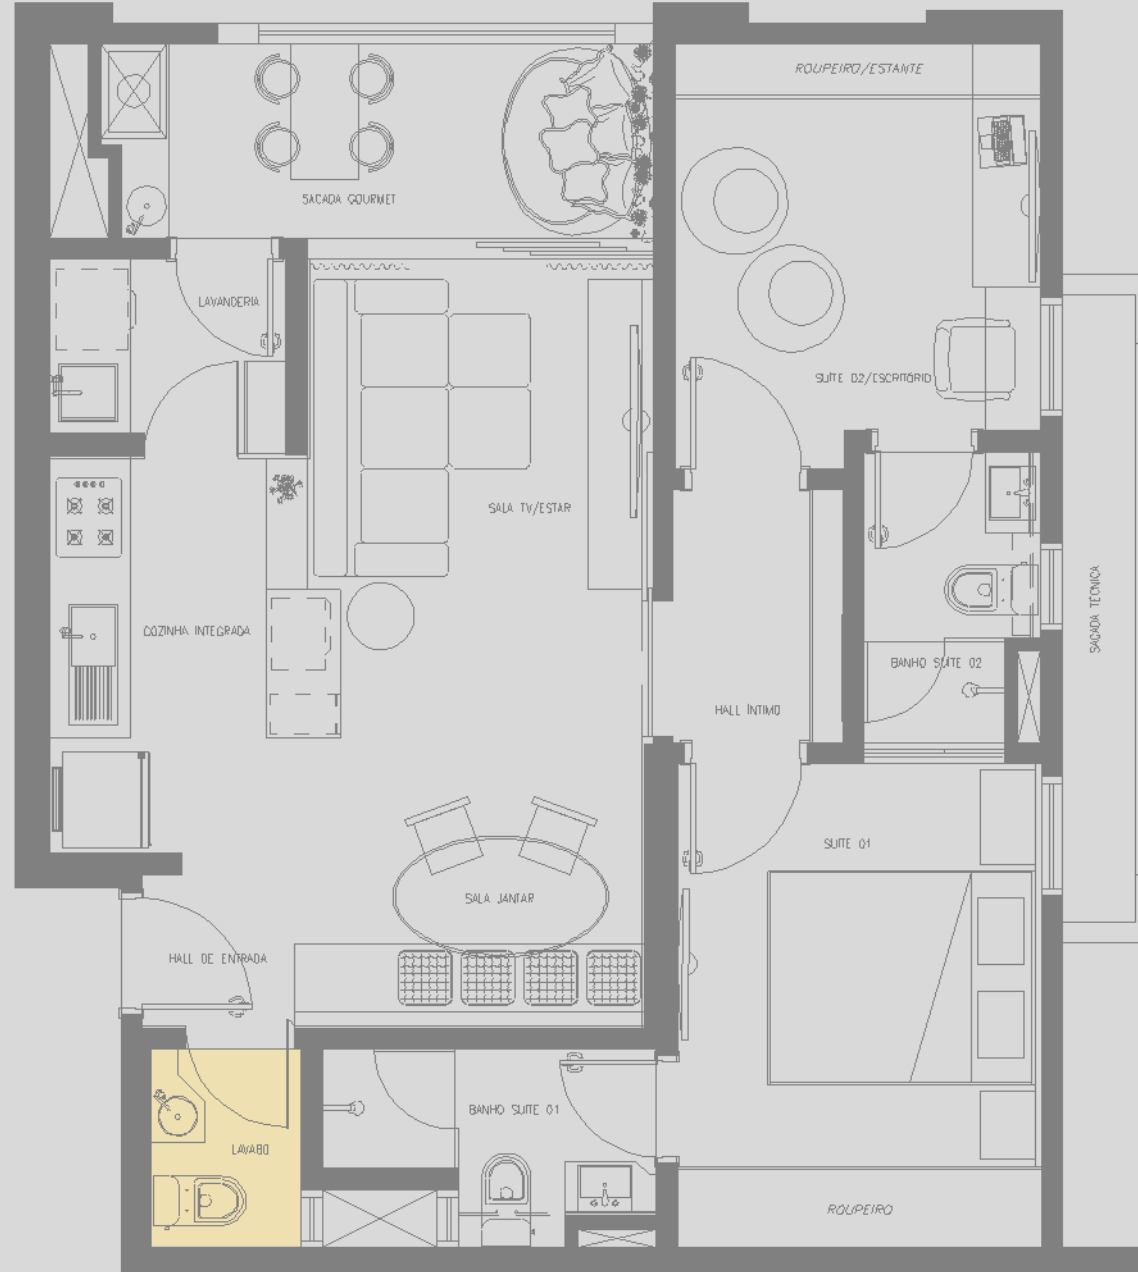

Planta Layout

Planta Layout

Carabe

WILLIAN SORMANI
arquitetura

Cavabe

WILLIAN SORMANI
arquitetura

WILLIAN SORMANI
— arquitetura —

Planta Layout

Varanda Gourmet

WILLIAN SORMANI
arquitetura

Varanda Geomet

WILLIAN SORMANI
arquitetura

WILLIAN SORMANI
arquitetura

Planta Layout

Hall Intime

Hall Intime