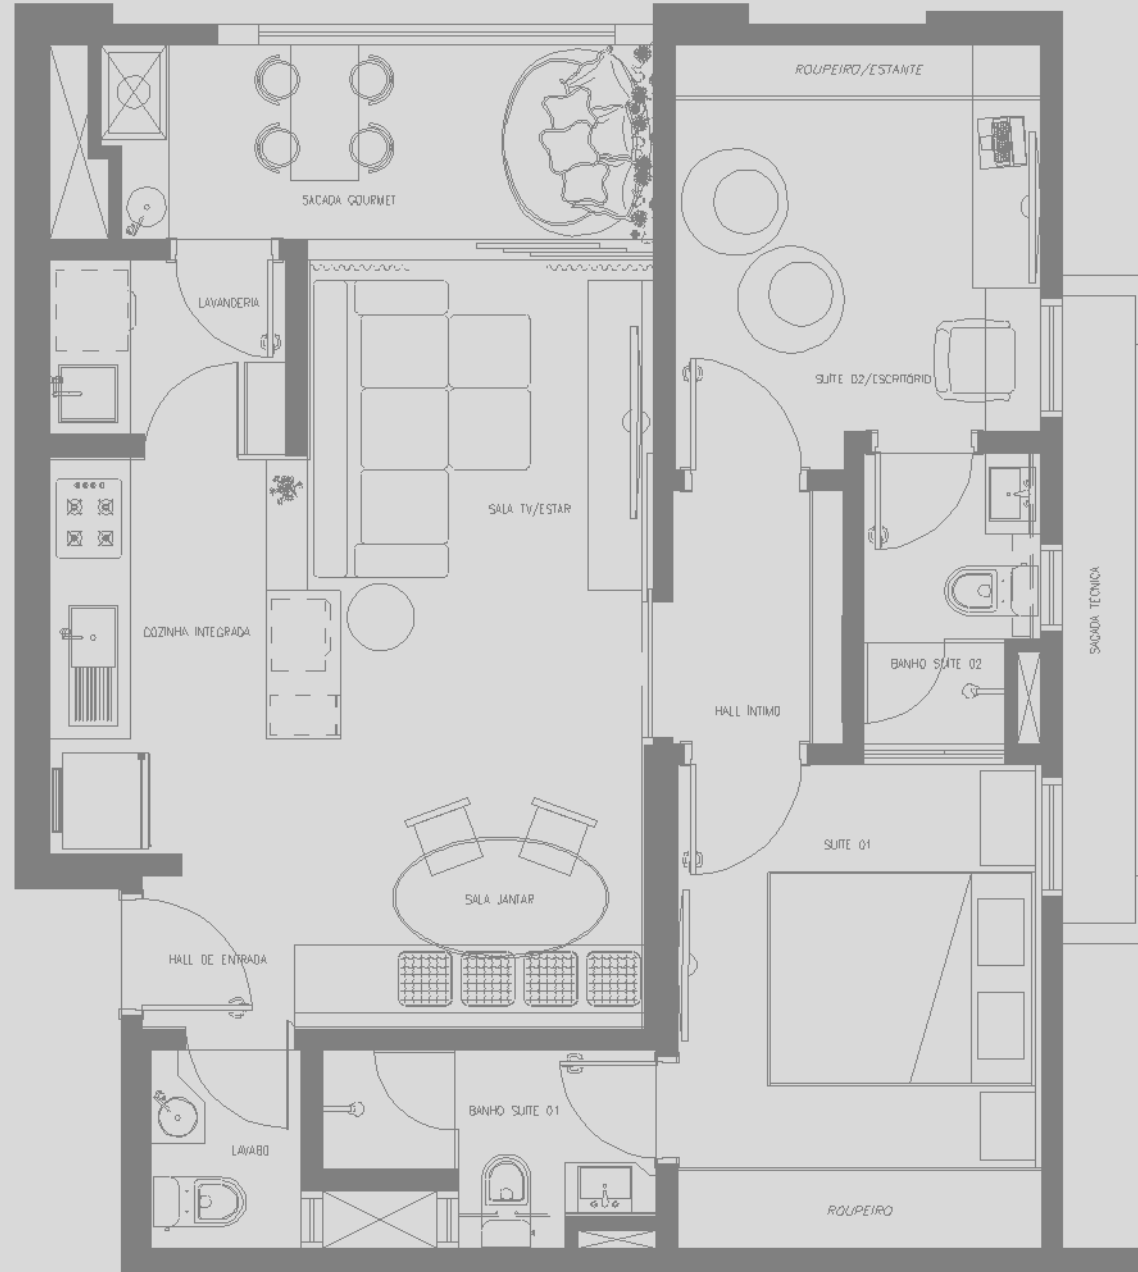

Planta Layout

Planta Layout

Carabe

WILLIAN SORMANI
arquitetura

Cavabe

WILLIAN SORMANI
arquitetura

WILLIAN SORMANI
— arquitetura —

Planta Layout

Varanda Gourmet

WILLIAN SORMANI
arquitetura

Varanda Geomet

WILLIAN SORMANI
arquitetura

WILLIAN SORMANI
arquitetura

Planta Layout

Hall Intime

Hall Intime

Sala TV

Gala TV

WILLIAN SORMANI
arquitetura

Planta Layout

Cozinha

WILLIAN SORMANI
arquitetura

Cezinha e Lavanderia

WILLIAN SORMANI
arquitetura