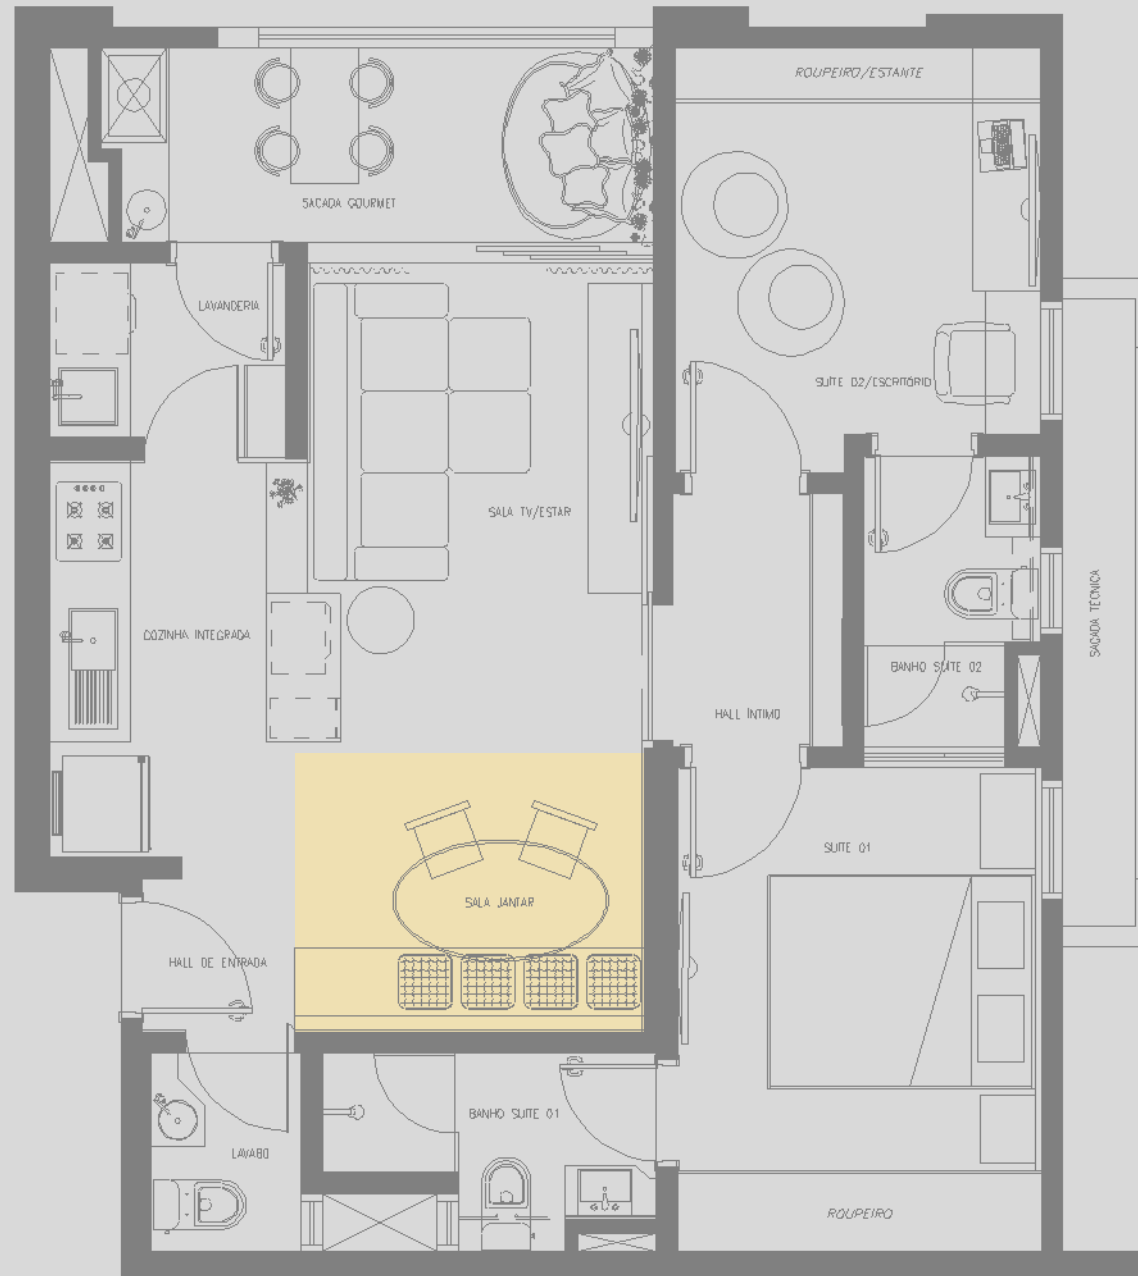

Banheiros suite e Escritório

WILLIAN SORMANI
arquitetura

Banheiros Suite e Escritório

WILLIAN SORMANI
arquitetura

WILLIAN SORMANI
arquitetura

Planta Layout

suíte  01

WILLIAN SORMANI
arquitetura

WILLIAN SORMANI
arquitetura

WILLIAN SORMANI
arquitetura

WILLIAN SORMANI
arquitetura

Planta Layout

Sala jantar

Gala jantar

WILLIAN SORMANI
arquitetura

Planta Layout

Sala TV

Gala TV

WILLIAN SORMANI
arquitetura

Planta Layout

Cozinha

WILLIAN SORMANI
arquitetura

Cezinha e Lavanderia

WILLIAN SORMANI
arquitetura