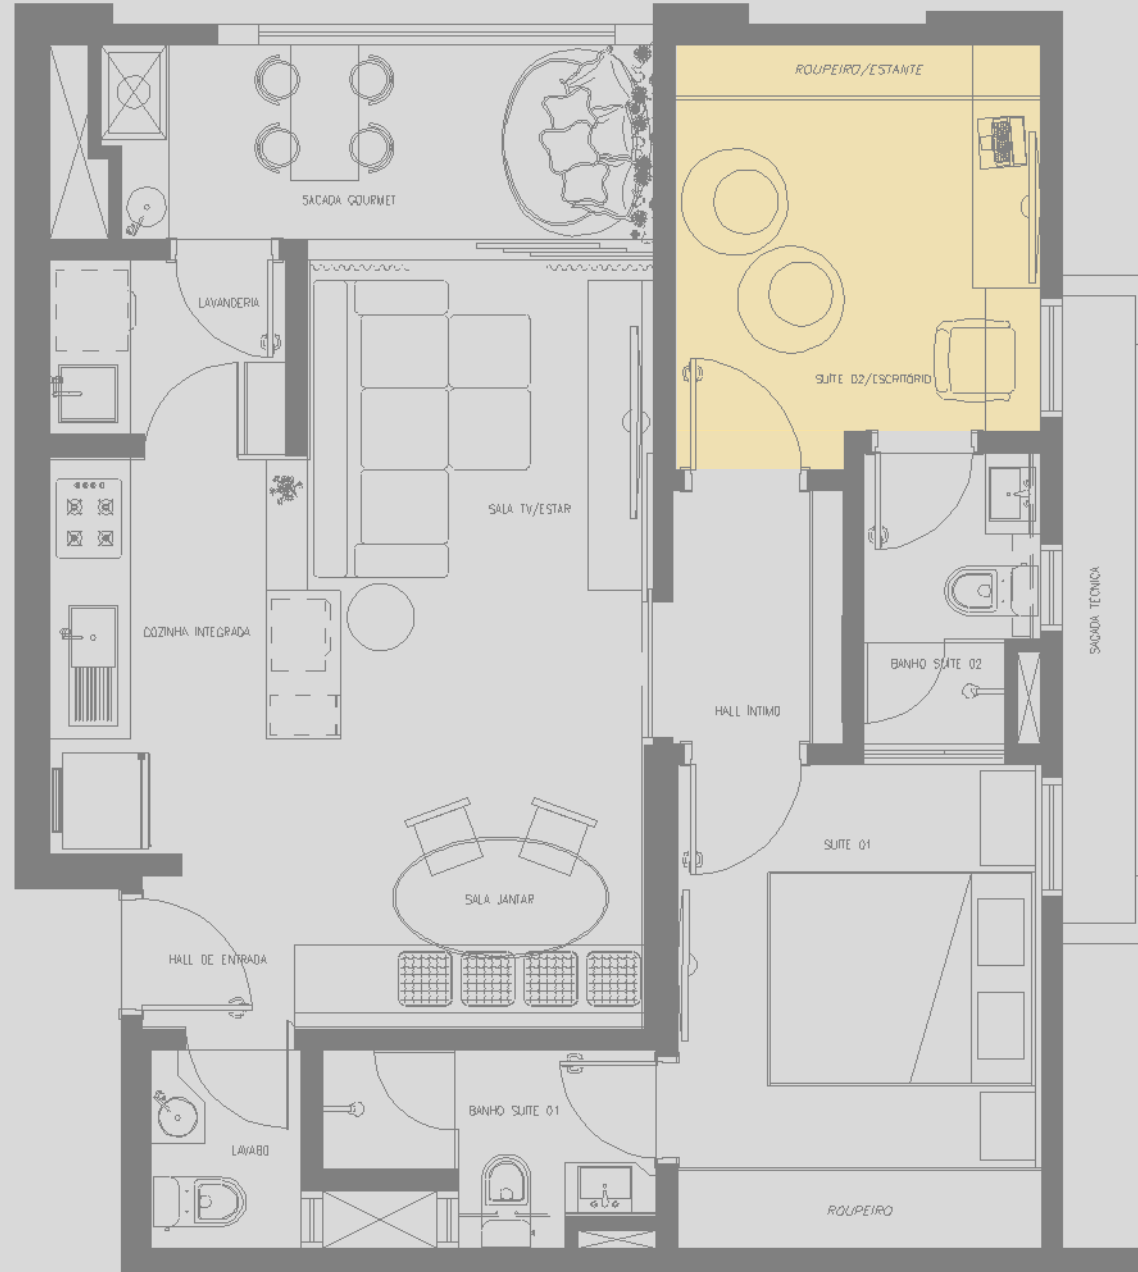

Planta Layout

Escritório

WILLIAN SORMANI
arquitetura