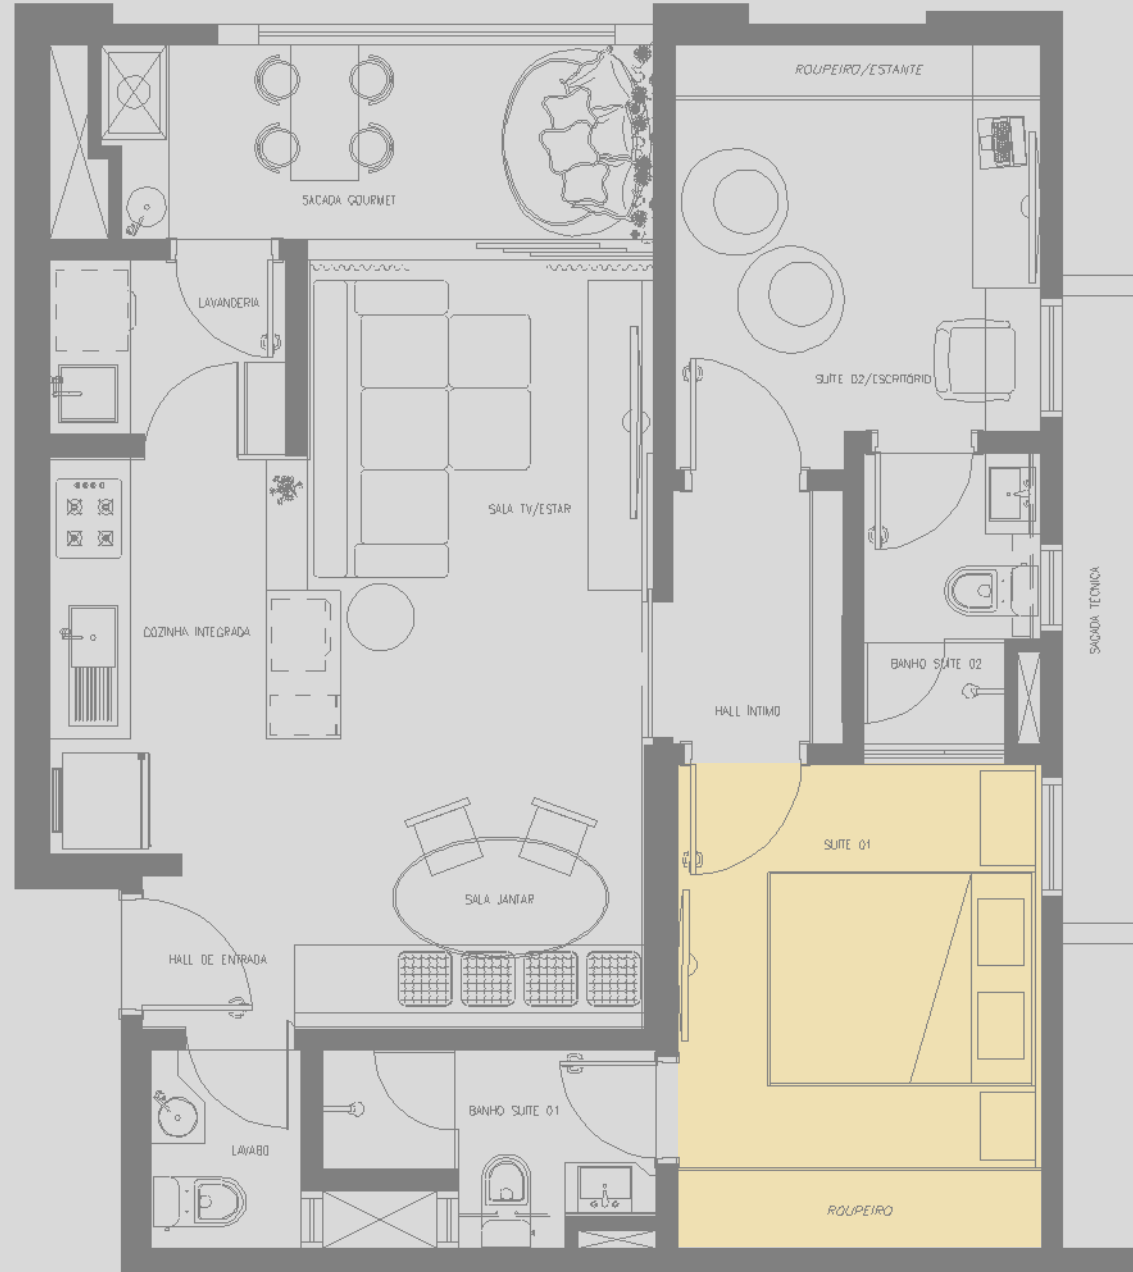

Banheiros suite e Escritório

WILLIAN SORMANI
arquitetura

Banheiros Suite e Escritório

WILLIAN SORMANI
arquitetura

WILLIAN SORMANI
arquitetura

Planta Layout

suíte  01

WILLIAN SORMANI
arquitetura

WILLIAN SORMANI
arquitetura

WILLIAN SORMANI
arquitetura

WILLIAN SORMANI
arquitetura

Planta Layout

Sala jantar

Gala jantar

WILLIAN SORMANI
arquitetura

Planta Layout

Sala TV

Gala TV

WILLIAN SORMANI
arquitetura

Planta Layout

Cozinha

WILLIAN SORMANI
arquitetura

Cezinha e Lavanderia

WILLIAN SORMANI
arquitetura