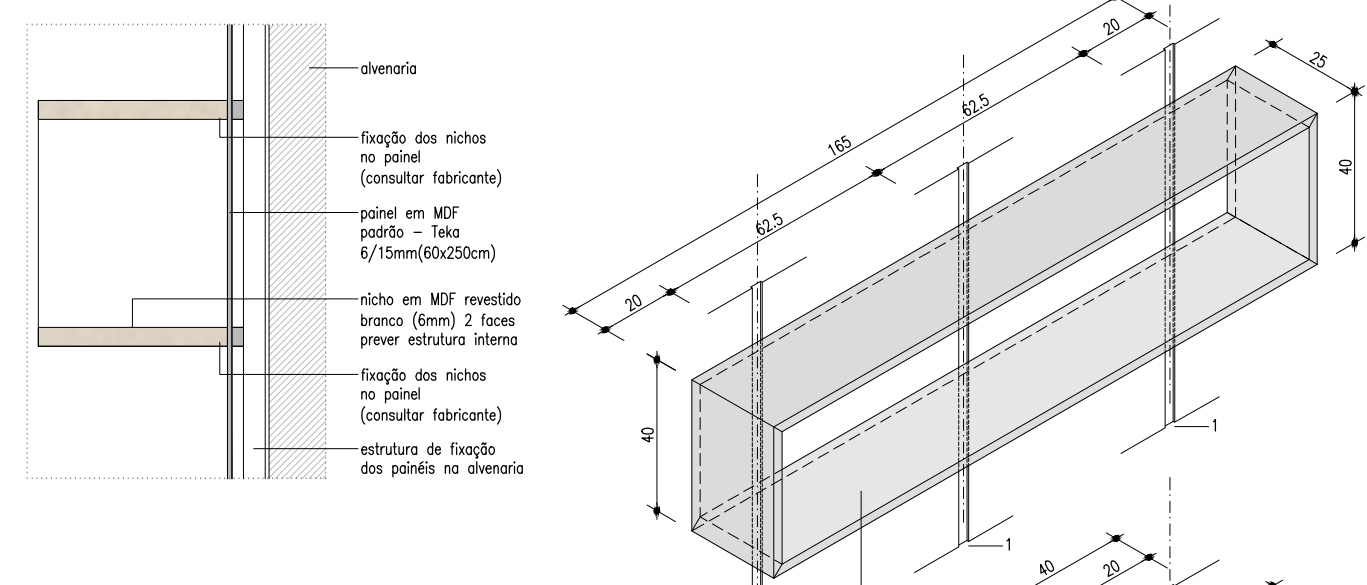

CORTE 1
Escala 1:50