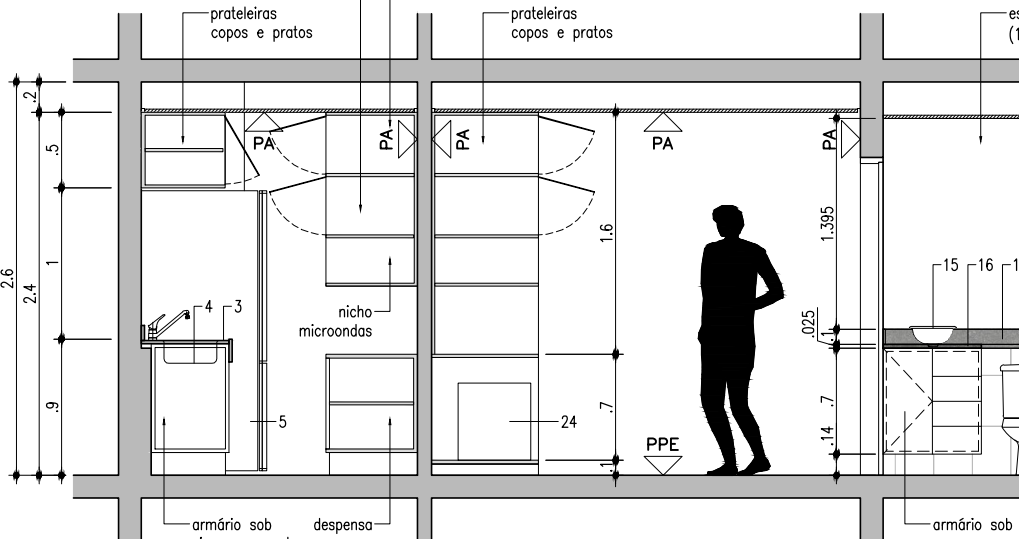

CORTE DD
Escala 1:50