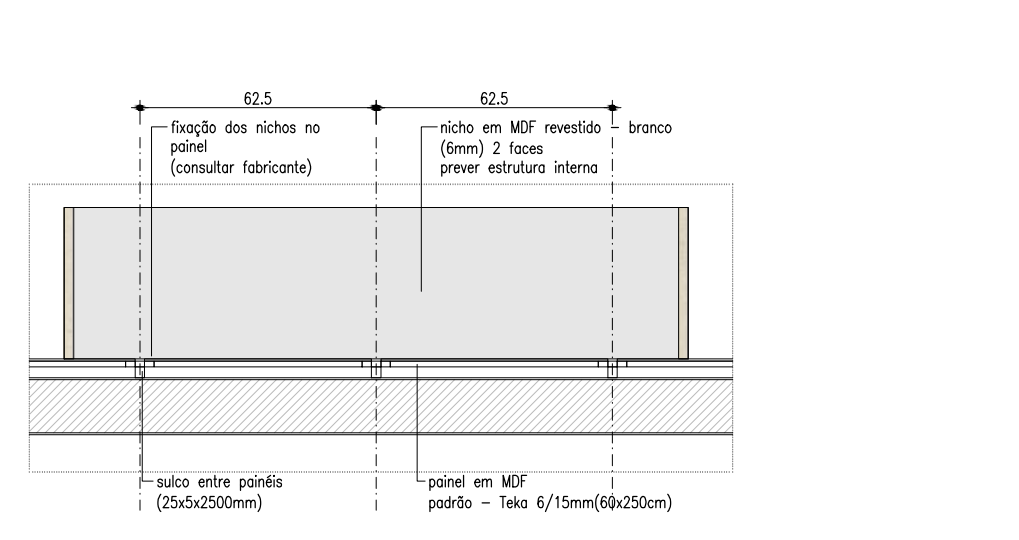

DETALHE 3
Escala 1:20