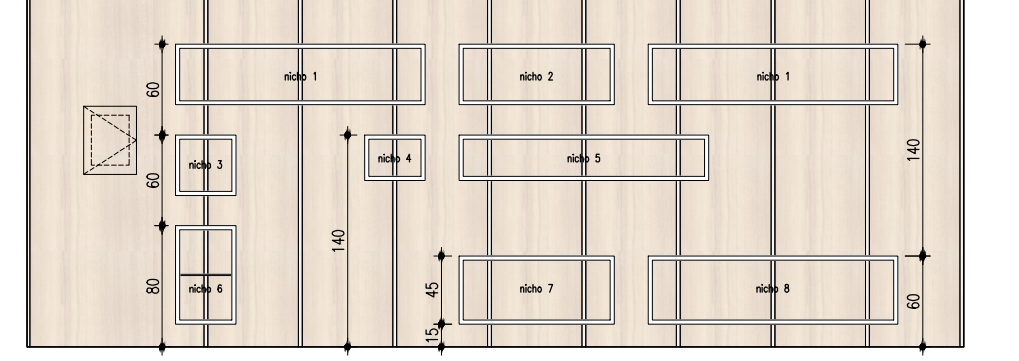

VISTA 1
Escala 1:50