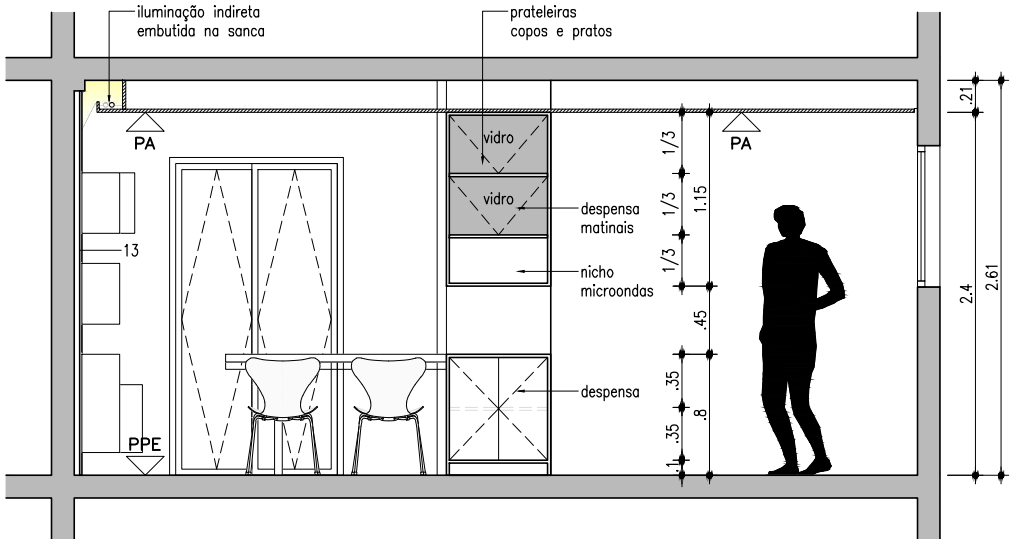

CORTE BB
Escala 1:50