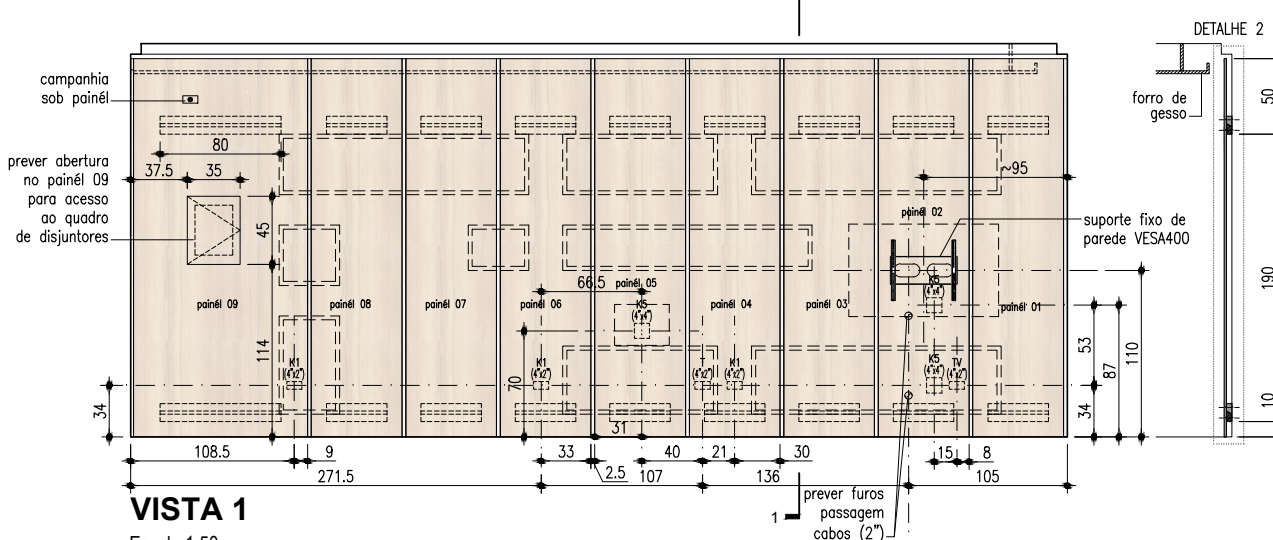

VISTA 1
Escala 1:50