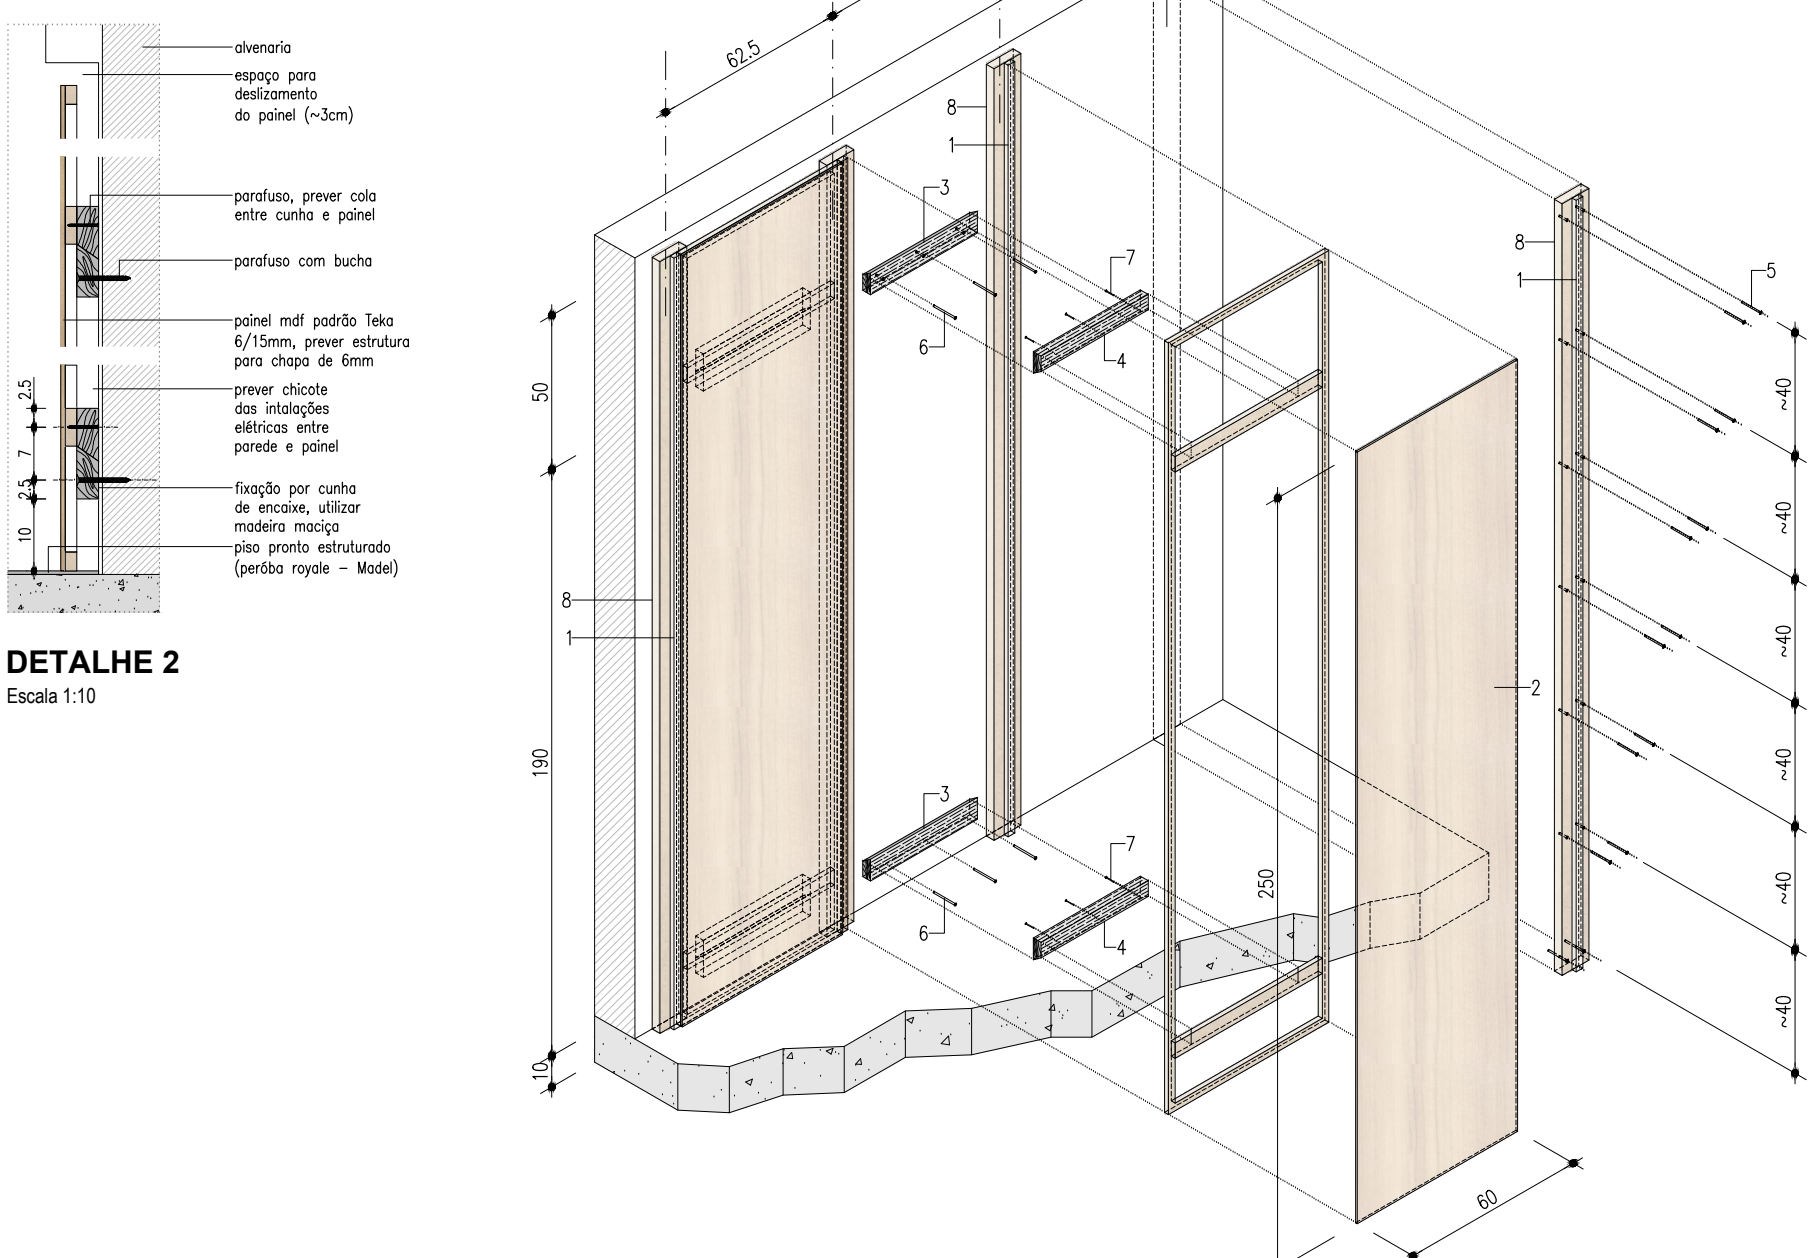

ESQUEMA DE MONTAGEM DOS PAINÉIS
Escala 1:10

1. **LEGENDA:**
1. 1 SULCO ENTRE PAINÉIS (25x5x2500mm) (Bx)
  2. 2 PAINEL EM MDF PADRÃO TEKA 6/15mm (80x250cm) 8x
  3. 3 FIXAÇÃO INFERIOR POR CUNHA DE ENCAIXE (PAREDE) UTILIZAR MADEIRA MACIÇA
  4. 4 FIXAÇÃO SUPERIOR POR CUNHA DE ENCAIXE (PAINEL) UTILIZAR MADEIRA MACIÇA
  5. 5 PARAFUSO COM BUCHA PARA FIXAÇÃO DAS CREMALHEIRAS
  6. 6 PARAFUSO COM BUCHA PARA FIXAÇÃO DA CUNHA INFERIOR
  7. 7 PARAFUSO PARA FIXAÇÃO DA CUNHA SUPERIOR, PREVER COLA ENTRE CUNHA E PAINEL
  8. 8 CALÇÃO EM MDF (50x15x2500mm) 8x