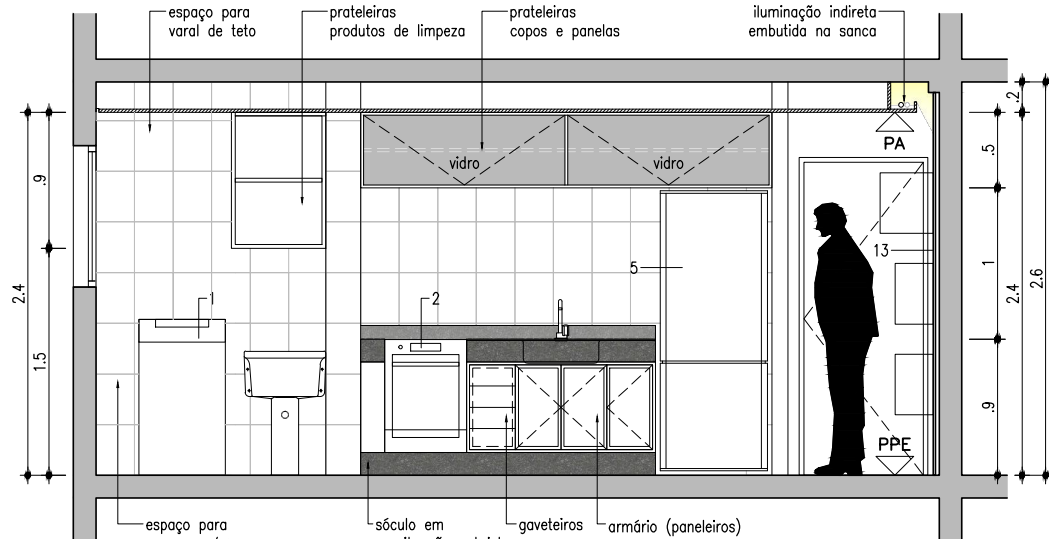

CORTE CC
Escala 1:50