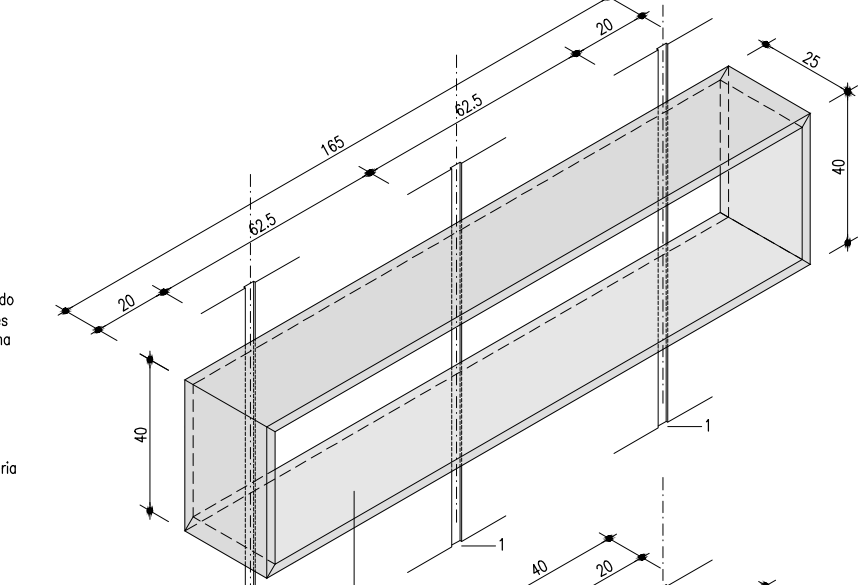

1. **LEGENDA:**
1. 1 SULCOS ENTRE PAINÉIS (25x5x2500mm)
  2. 2 NICHOS EM MDF REVESTIDO - BRANCO (6mm) 2 FACES
  3. 3 ESTRUTURA DOS NICHOS EM MDF CRO (15mm)
3. ESPESSEURA ESTIMADA DO NICHOS COMPOSTO POR PLACAS DE MDF (27mm);
   - PREVER ARREMATES DE CANTO E FRENTE COM FITA DO MESMO PADRÃO DO MDF.