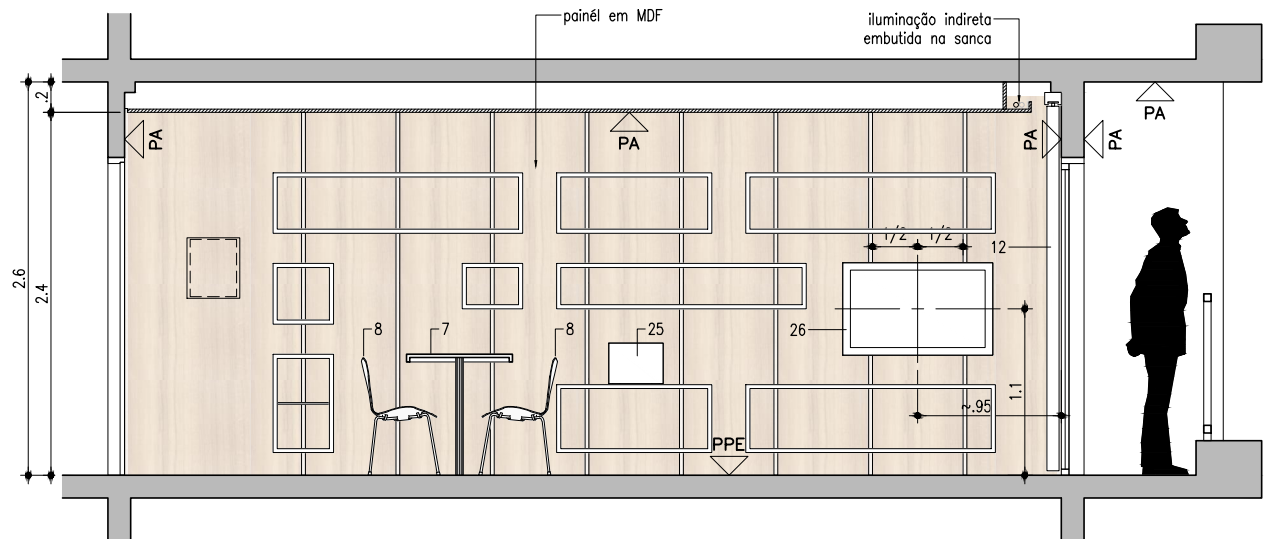

CORTE AA
Escala 1:50