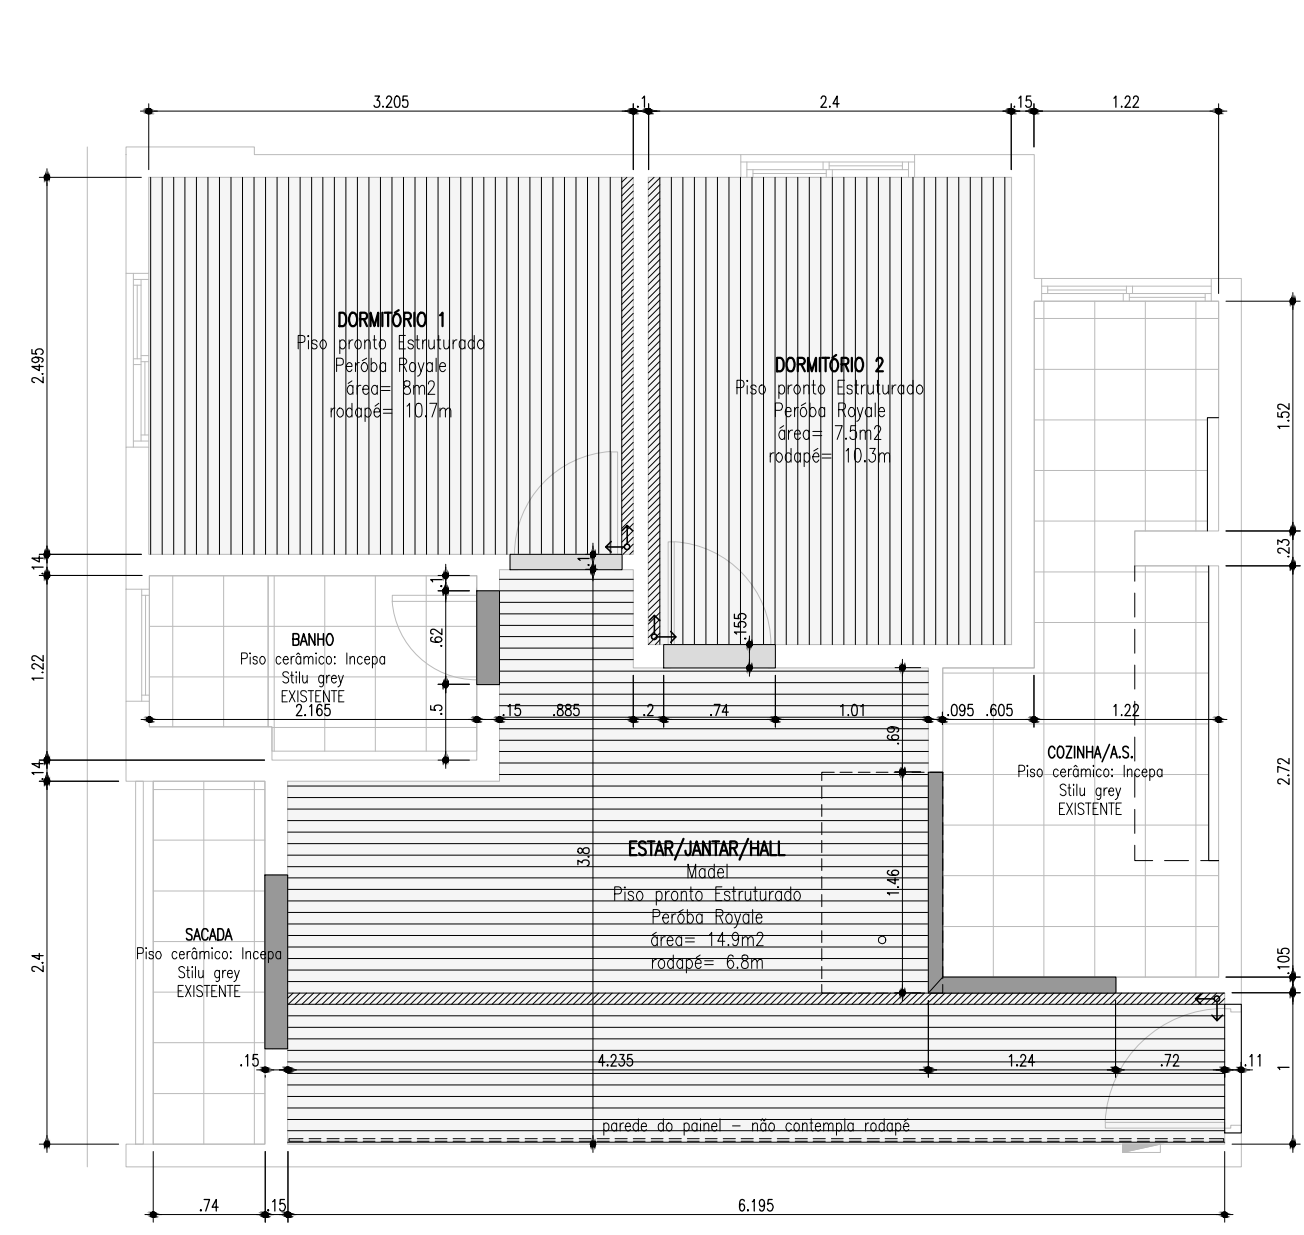

PAGINAÇÃO DO PISO
Escala 1:50