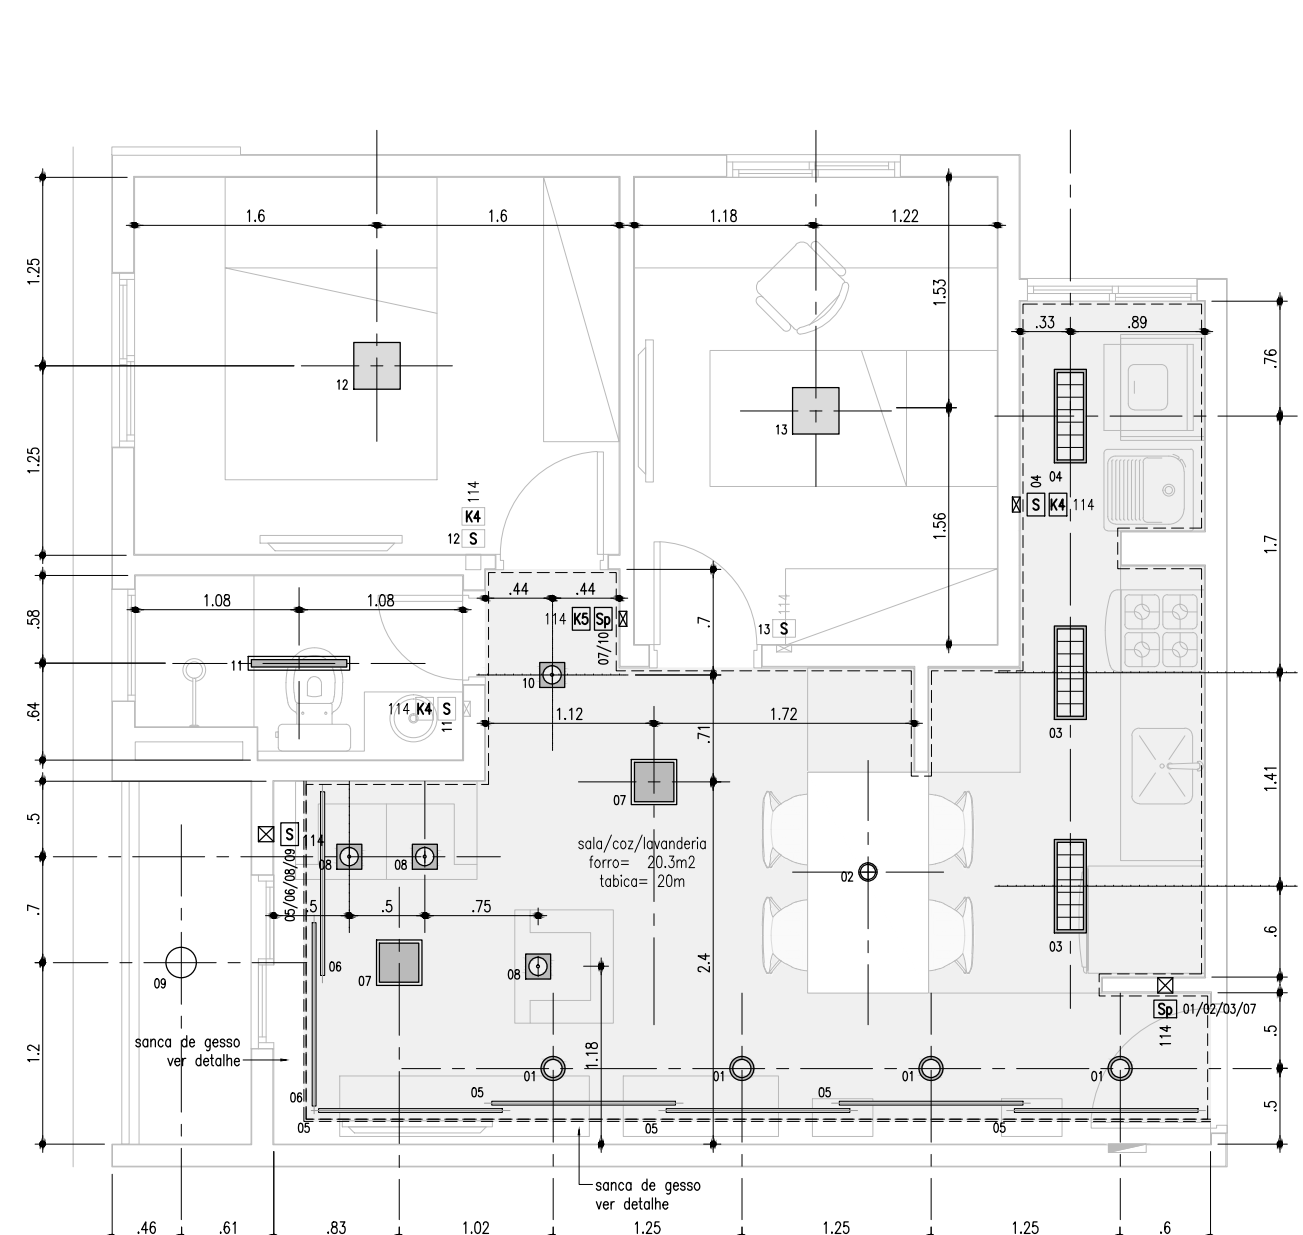

PLANTA DE FORRO
Escala 1:50

1. **LEGENDA:**
2. ALVENARIA EXISTENTE
   - ALVENARIA A DEMOLIR
   - PISO PRONTO
   - ESTRUTURADO PERÓBA ROYALE - MADEL
   - PAREDE / TETO
   - PA PINTURA ACRILICA COR: BRANCA

1. 25 MICRO SYSTEM 3x1 PHILLIPS (36x27x39cm)
   26 TV 40" LCD SAMSUNG LN40D55K7GXZD

1. **LEGENDA:**
2. SOLEIRA EM GRANITO SÃO GABRIEL
   - SOLEIRA EM PISO PRONTO ESTRUTURADO PERÓBA ROYALE
   - PISO CHAVE
   - DIREÇÃO DO ASSENTAMENTO DO PISO

- ponto de iluminação correspondente
- h altura
- tipo de kit
- interruptor bipolar simples
- interruptor bipolar paralelo
- caixas 4"x2" na horizontal
- caixas 4"x4"
- quadro de luz