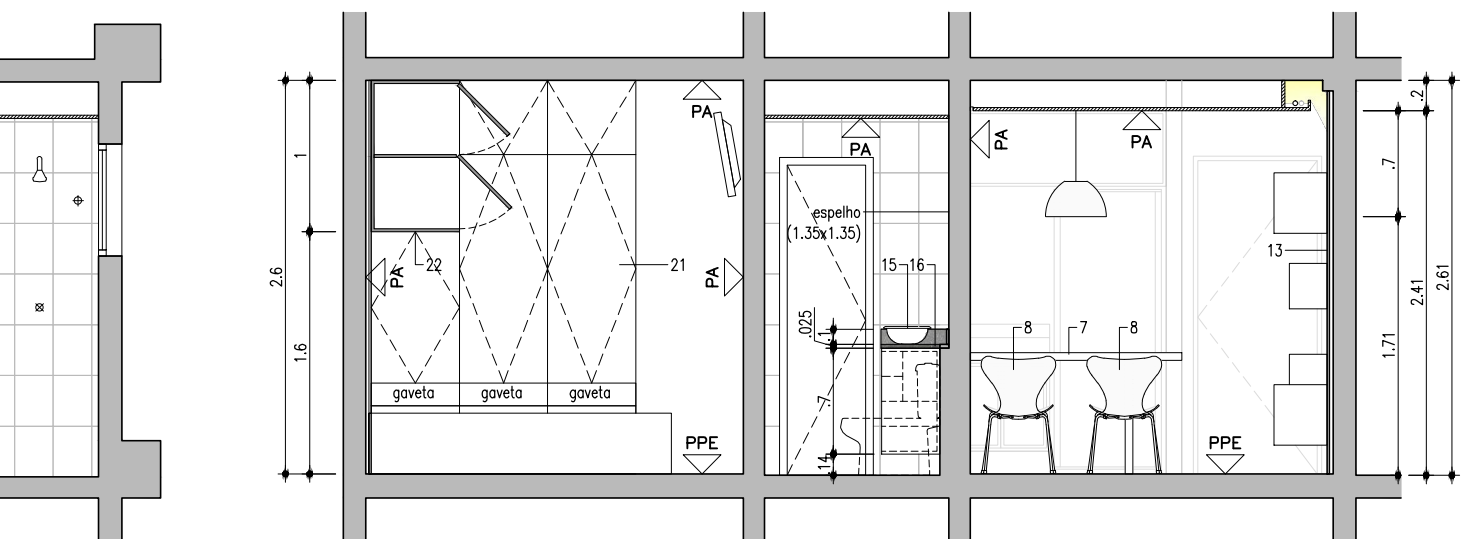

CORTE EE
Escala 1:50