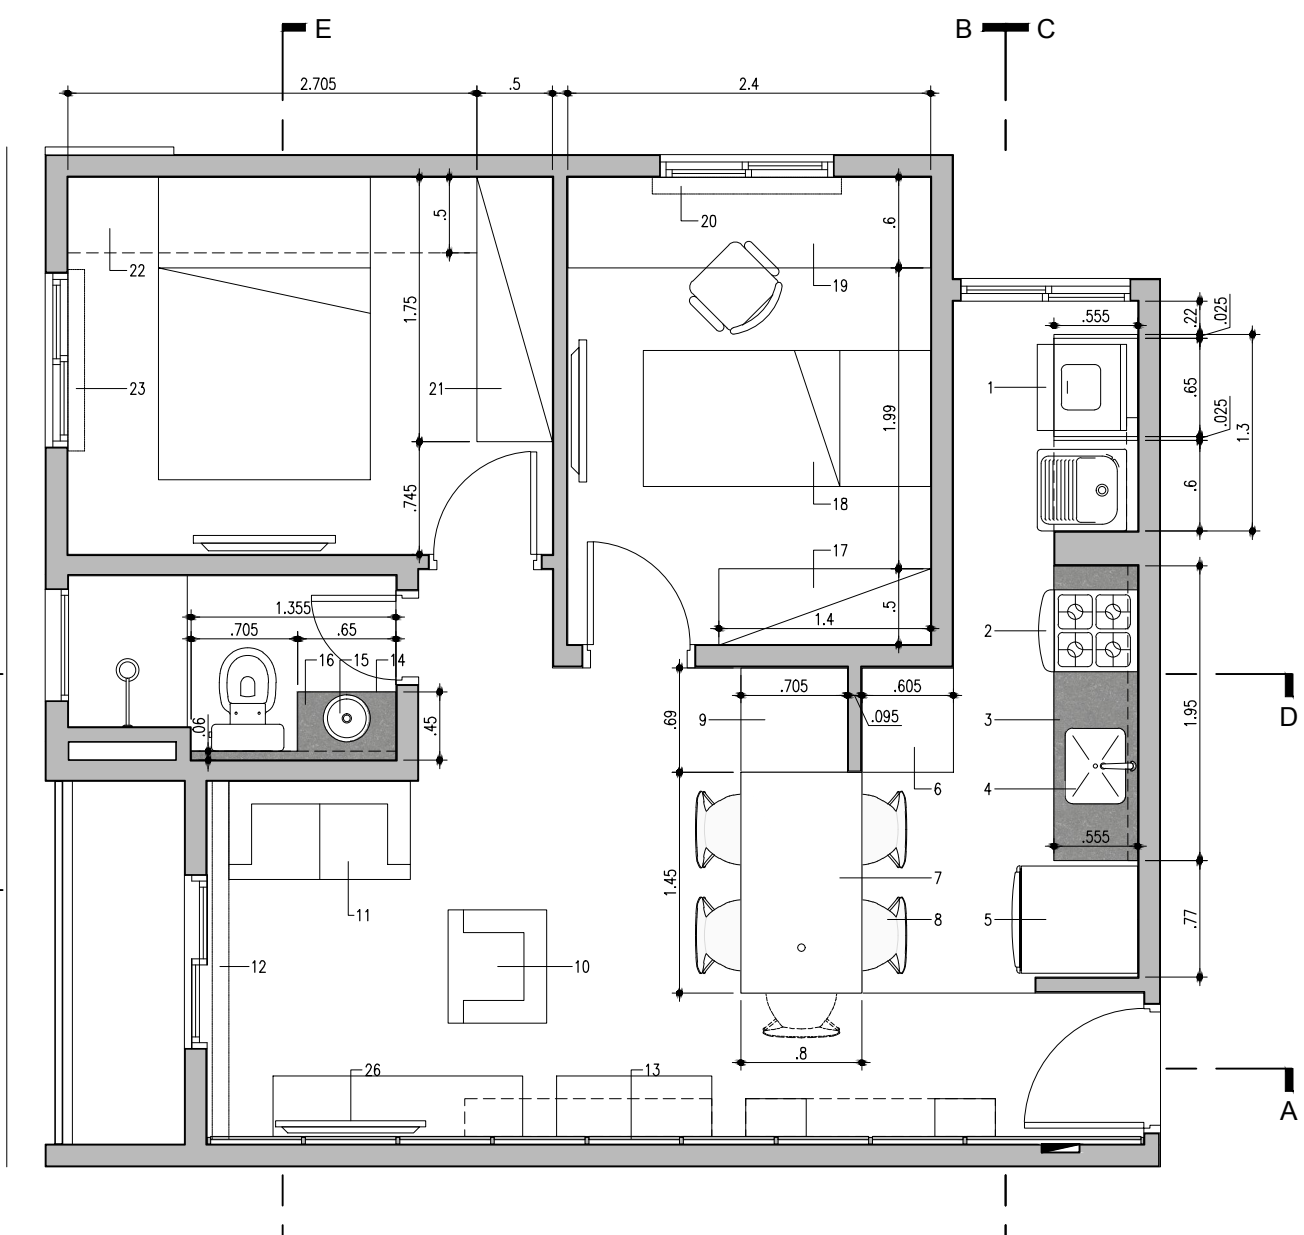

LAYOUT
Escala 1:50