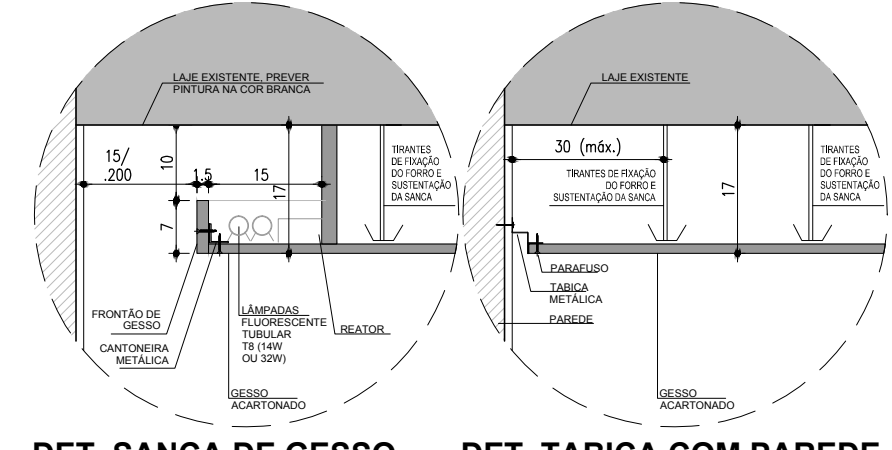

DET. SANCA DE GESSO
Escala 1:10

DET. TABICA COM PAREDE
Escala 1:10

- ponto de iluminação correspondente
- h altura
- tipo de kit
- interruptor bipolar simples
- interruptor bipolar paralelo
- caixas 4"x2" na horizontal
- caixas 4"x4"
- quadro de luz