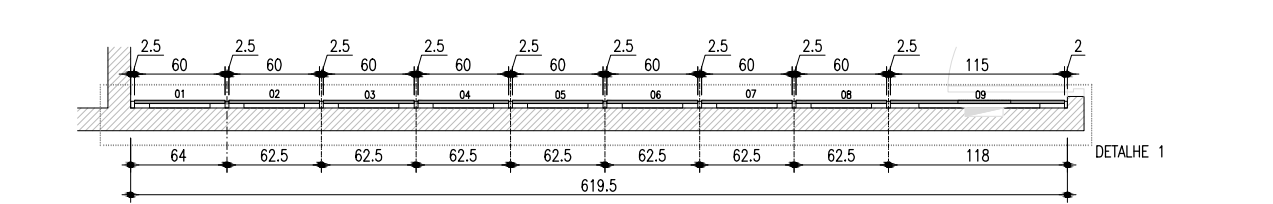

PAINEL - PLANTA
Escala 1:50