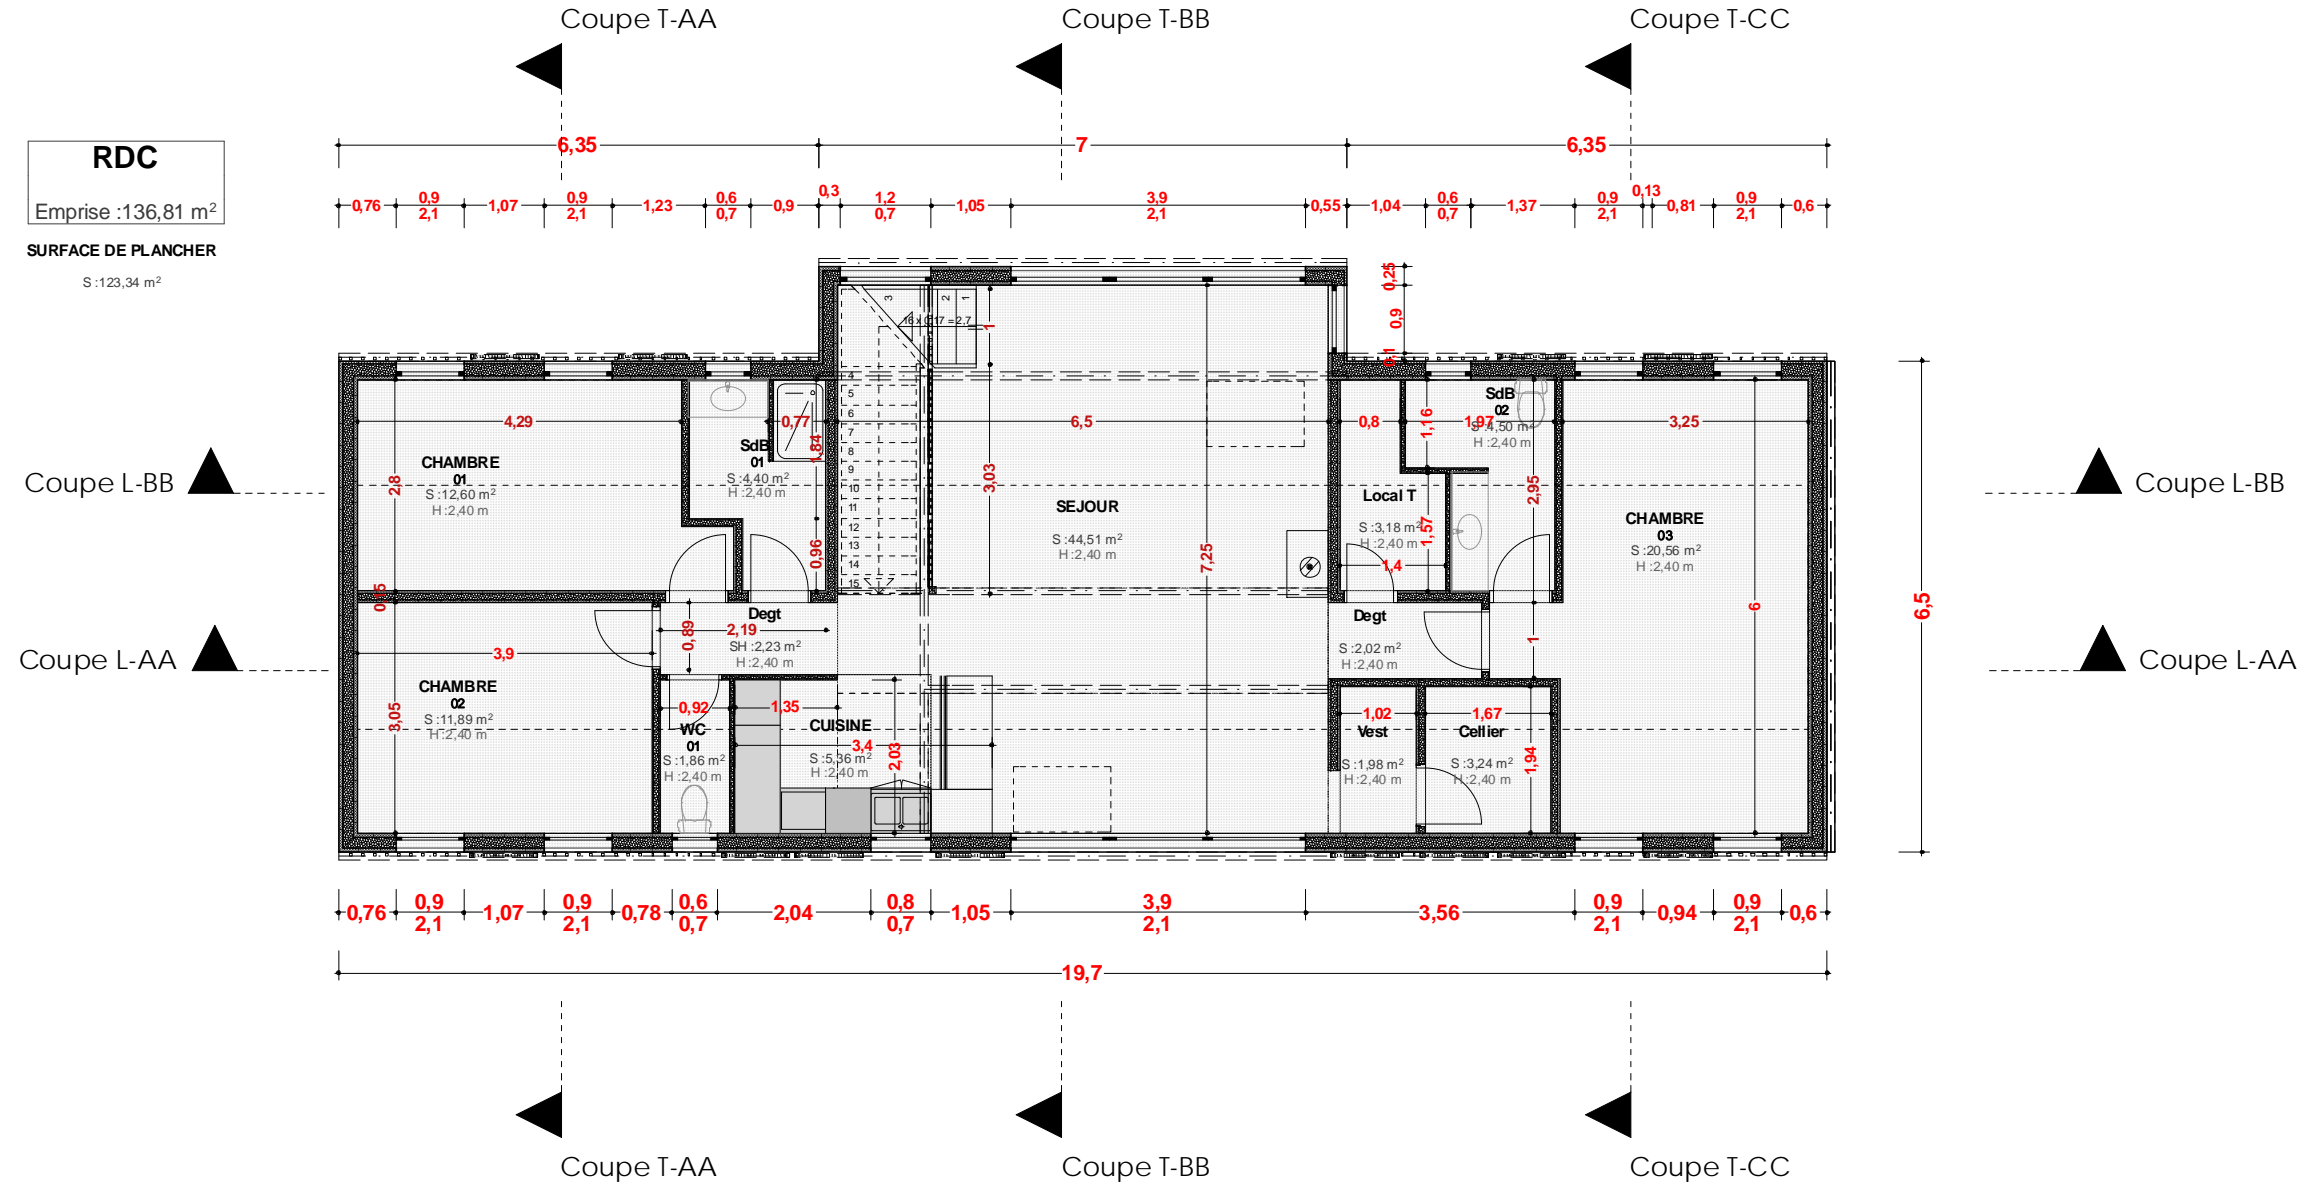

FACADE NORD EST ▽

FACADE NORD OUEST ▽

**RDC**  
Emprise : 136,81 m<sup>2</sup>  
SURFACE DE PLANCHER  
S : 123,34 m<sup>2</sup>

FACADE SUD OUEST ▽

FACADE SUD EST ▽

ARCHITECTE

ALEXIS LAGARDE  
16 Rue des Grâces  
77000 Vaux le Pénil  
06 68 85 83 23  
ALEXIS.LAGARDE@GMAIL.COM