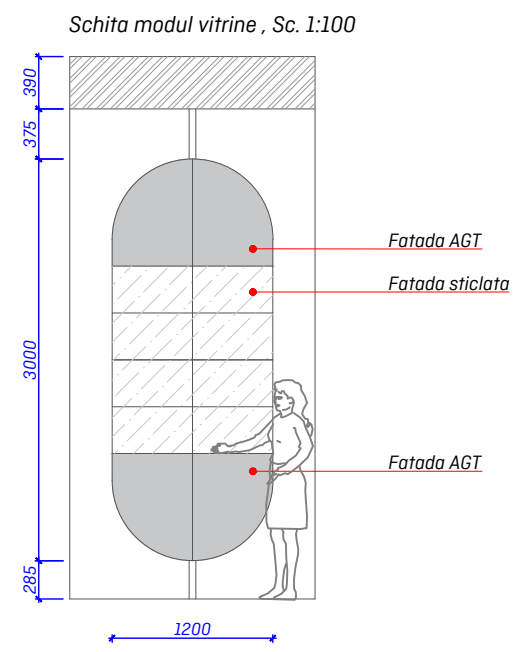

Beneficiar:
Contract nr.

PROIECT ELODY, CHIŞINĂU

Plan amplasare mobilier, Sc 1:100

Format A3
Planşa ---
Planşe ---

Acest desen și informațiile cuprinse în el nu pot fi copiate, reproduse sau utilizate, parțial sau integral decât doar cu acordul scris al AB-Partners și nu pot fi folosite în alt scop decât cel pentru care au fost elaborate.

Semne convenționale:

- Pereții
- Coloane
- Grinzi

NOTA:
Sugeram implementarea vitrinelor de tip modul, care pot fi ușor multiplicat și utilizate în toate farmaciile. Vitrina se asociază cu reprezentarea grafică a unei capsule, menținând astfel conceptul funcțional al farmaciei.