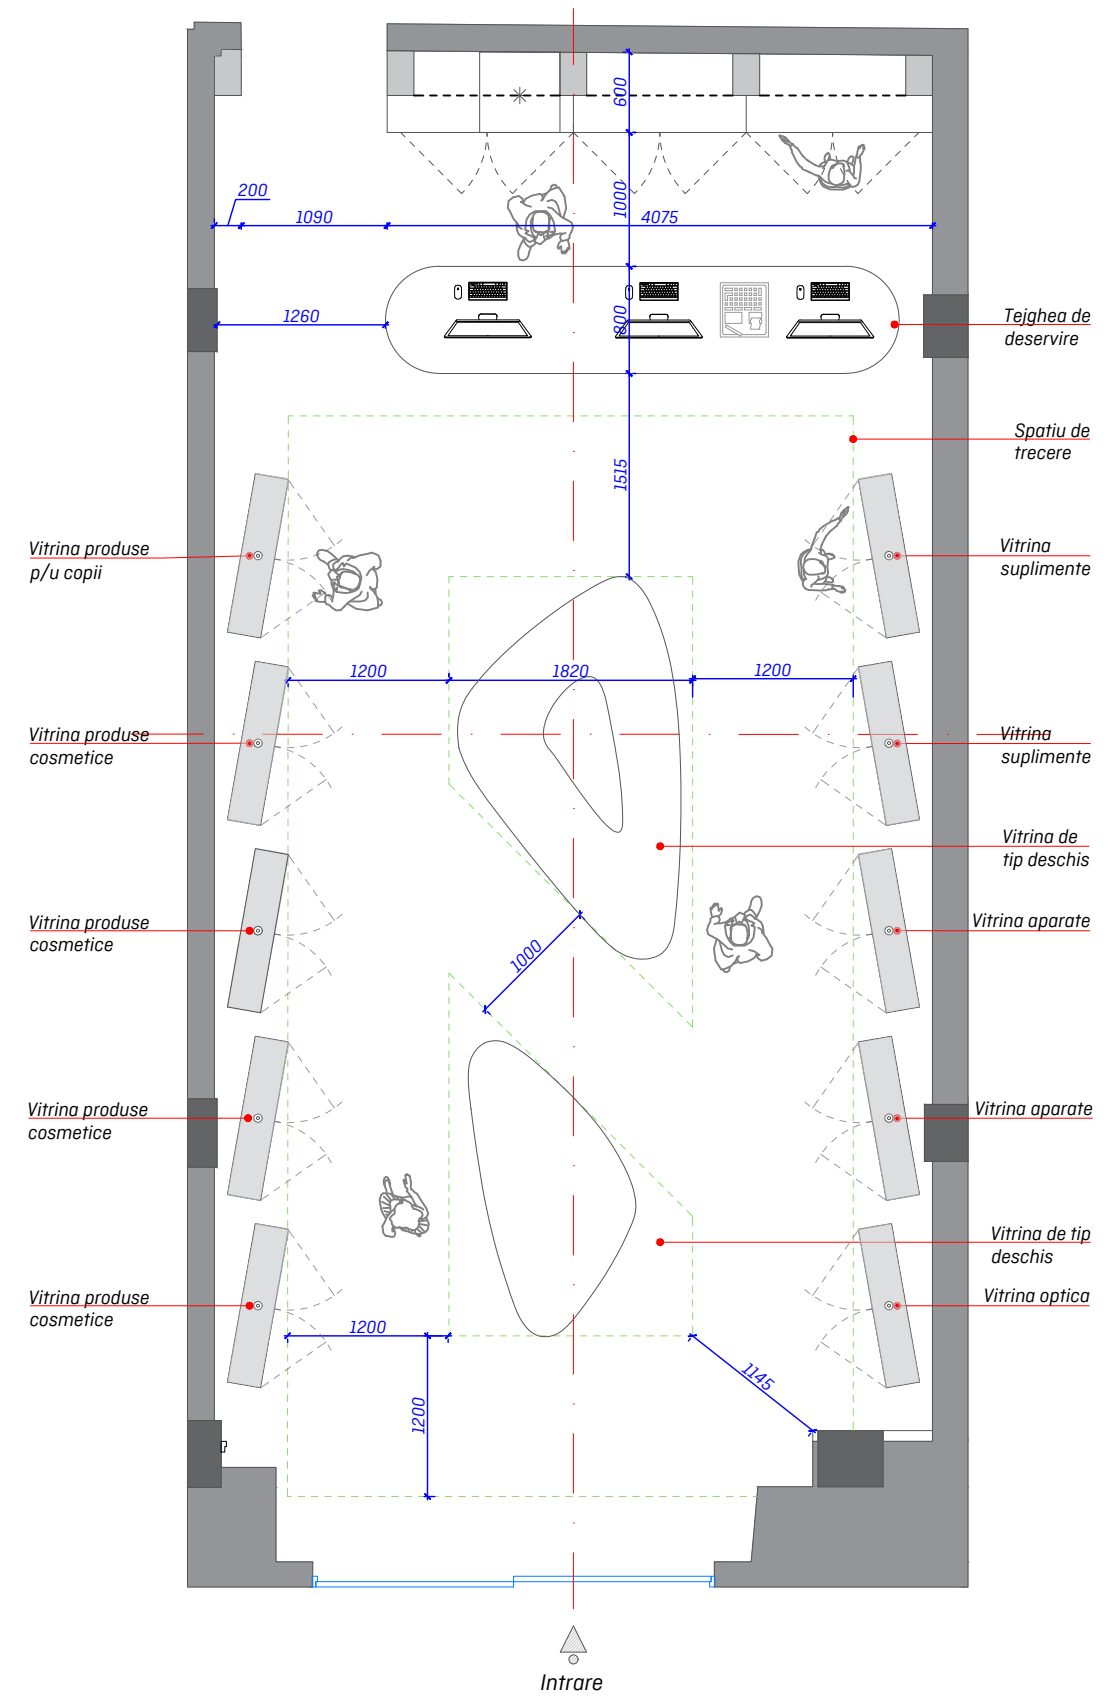

Beneficiar:
Contract nr.

PROIECT ELODY, CHIŞINĂU

Plan amplasare mobilier, Sc 1:100

Format A3
Planşa ---
Planşe ---

Acest desen și informațiile cuprinse în el nu pot fi copiate, reproduse sau utilizate, parțial sau integral decât doar cu acordul scris al AB-Partners și nu pot fi folosite în alt scop decât cel pentru care au fost elaborate.

Semne convenționale:

- Pereții
- Coloane
- Grinzi

NOTA:
Sugeram implementarea vitrinelor de tip modul, care pot fi ușor multiplicat și utilizate în toate farmaciile. Vitrina se asociază cu reprezentarea grafică a unei capsule, menținând astfel conceptul funcțional al farmaciei.