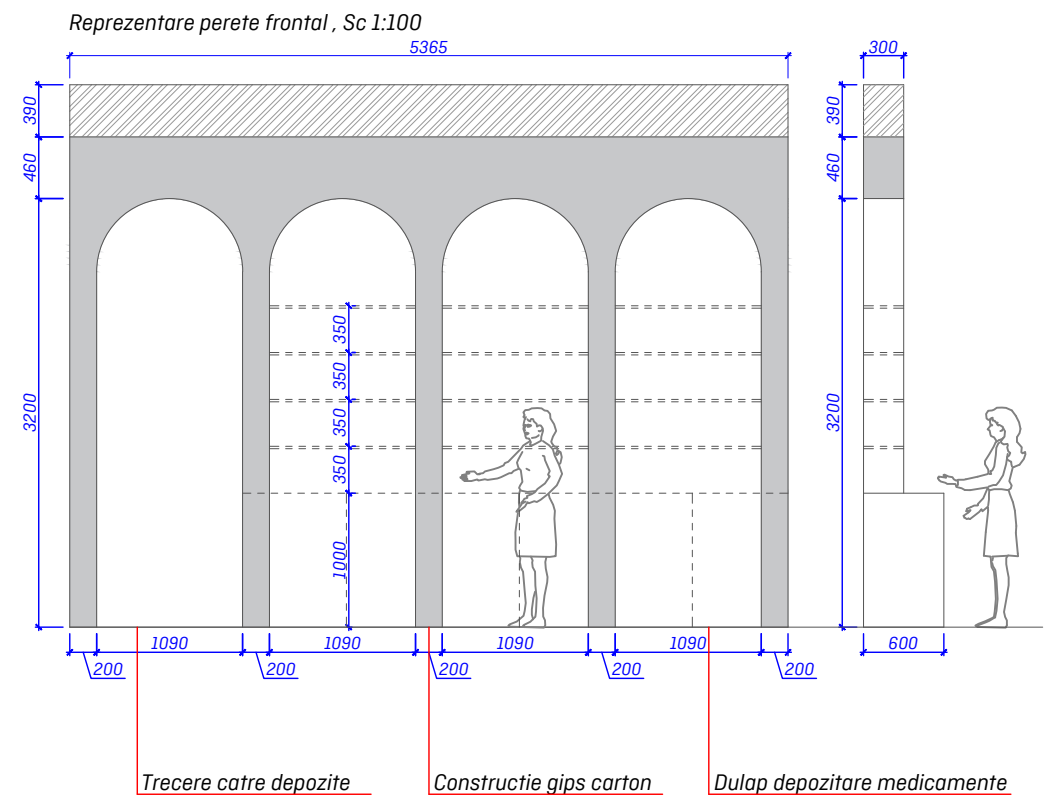

Beneficiar:
Contract nr.

PROIECT ELODY, CHIŞINĂU

Plan amplasare mobilier, Sc 1:100

Format A3
Planşa ---
Planşe ---

Acest desen și informațiile cuprinse în el nu pot fi copiate, reproduse sau utilizate, parțial sau integral decât doar cu acordul scris al AB-Partners și nu pot fi folosite în alt scop decât cel pentru care au fost elaborate.

Semne convenționale:

- Pereții
- Coloane
- Grinzi

NOTA:
Sugeram implementarea vitrinelor de tip modul, care pot fi ușor multiplicat și utilizate în toate farmaciile. Vitrina se asociază cu reprezentarea grafică a unei capsule, menținând astfel conceptul funcțional al farmaciei.