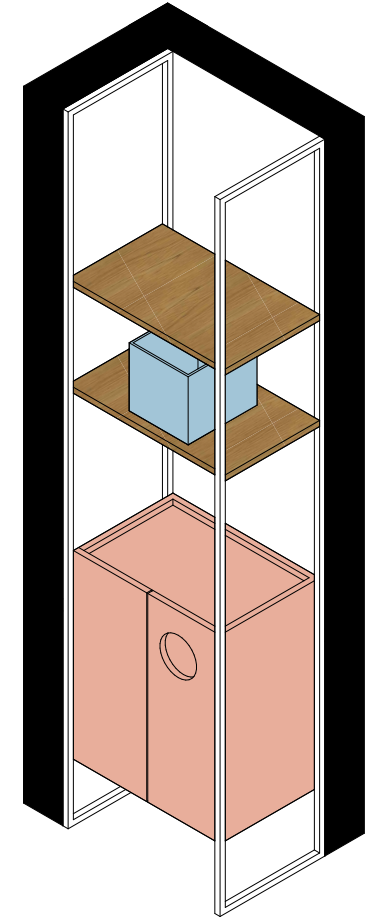

Adição de detalhe de fundo reduzido no armário com 2 gavetas, 1 gavetão e 1 nicho para CPU

Prancha 10

Alteração no detalhe do armário superior da copa

Planta baixa
ESCALA - 1:25

Marcenaria 02 - Recepção

Prateleira com estrutura metálica
 Fecho toque
 Acab. prateleiras: MDF Carvalho Batur Duratex
 Acab. parte inferior: Laca J090 sayersystem
 Acab. estrutura metálica: Pintura eletrostática branca

02

Planta baixa
 ESCALA - 1:25

Caixa
 Acab.: Laca J017 sayersystem

hall
 ESCALA - 1:25

Elev. frontal
 ESCALA - 1:25

Elev. frontal
 ESCALA - 1:25

Elev. lateral
 ESCALA - 1:25

Elev. lateral
 ESCALA - 1:25

Detalhe cava
 ESCALA - 1:10

Perspectiva

Perspectiva

Planta baixa
ESCALA - 1:25

Elevação 01
ESCALA - 1:25

Elevação 02
ESCALA - 1:25

Perspectiva

Nicho para CPU

Marcenaria 02 - Recepção

Estante em MDF com 3 portas basculantes, 3 de giro, 2 revisteiros com vidro e nicho para puffs
 Fecho toque em todas as portas
 Acab. fundo nicho e interiores : MDF Carvalho Batur Duratex
 Acab. porta: Laca colorida pastel (checar elevações)
 Acab. exterior: MDF branco diamante duratex