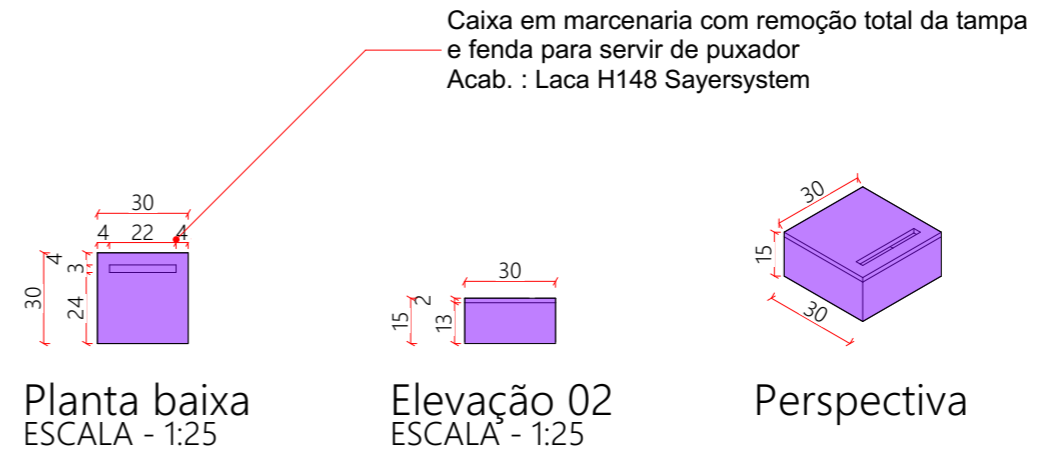

Planta baixa
 ESCALA - 1:25

Detalhe cava LED NEON
 ESCALA - 1:10

Elevação 01
 ESCALA - 1:25

Elevação 02
 ESCALA - 1:25

Corte AA
 ESCALA - 1:25

Perspectiva

Marcenaria 03 - Lavabo

Móvel baixo em estrutura metálica com prateleira em chapa metálica no meio e bancada em mármore
Acab. metais : Pintura branca fosca eletrostática

Planta baixa ESCALA - 1:25

Elevação 01 ESCALA - 1:25

Elevação 02 ESCALA - 1:25

Perspectiva 01

Perspectiva 02

Planta baixa
ESCALA - 1:25

Mesa com um apoio central
Acab.: MDF Branco diamante Duratex

Proj. armário superior com um nicho e 2 portas basculantes
Prever 2cm na parte inferior do móvel para servir de puxador
Prever cava na parte superior e inferior do móvel
Acab.: MDF Branco diamante Duratex