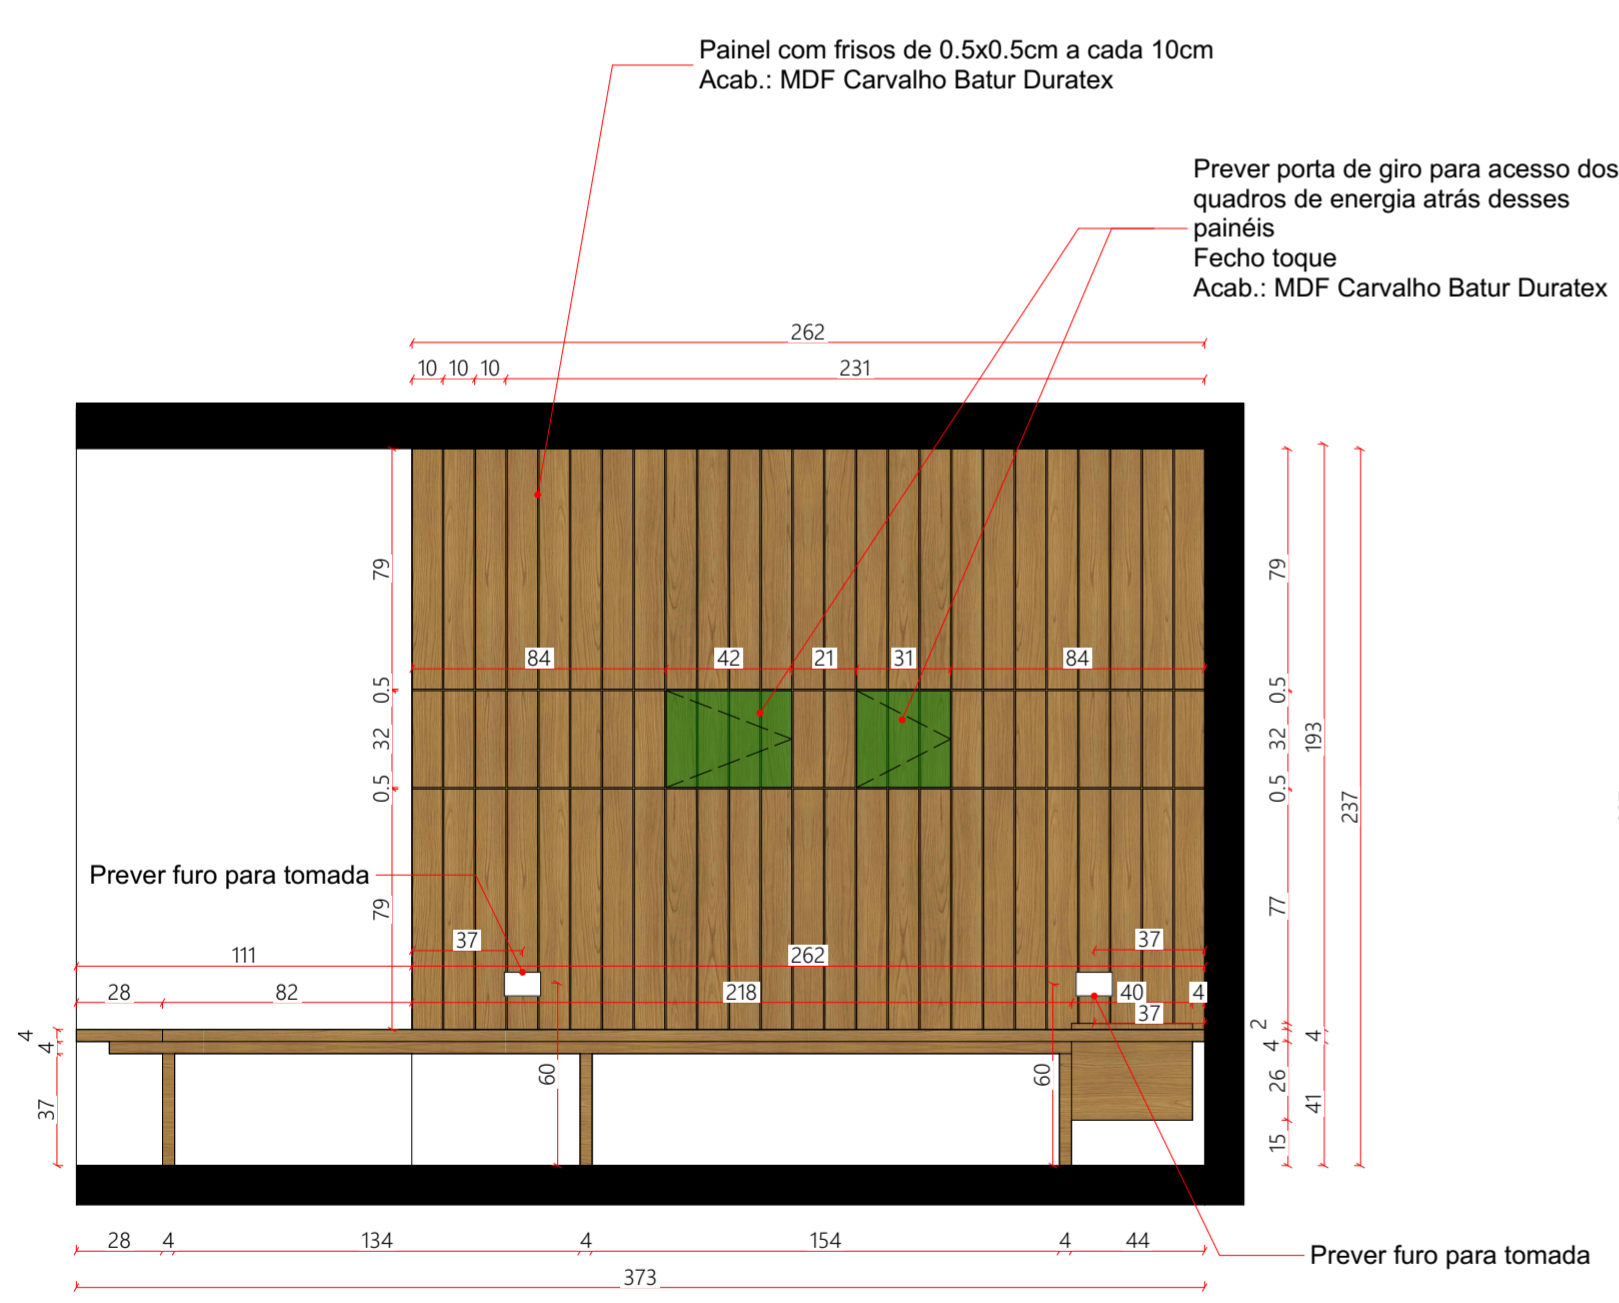

Adição de detalhe de fundo reduzido no armário com 2 gavetas, 1 gavetão e 1 nicho para CPU

Prancha 10

Alteração no detalhe do armário superior da copa

Planta baixa
ESCALA - 1:25

Marcenaria 02 - Recepção

Prateleira com estrutura metálica
 Fecho toque
 Acab. prateleiras: MDF Carvalho Batur Duratex
 Acab. parte inferior: Laca J090 sayersystem
 Acab. estrutura metálica: Pintura eletrostática branca