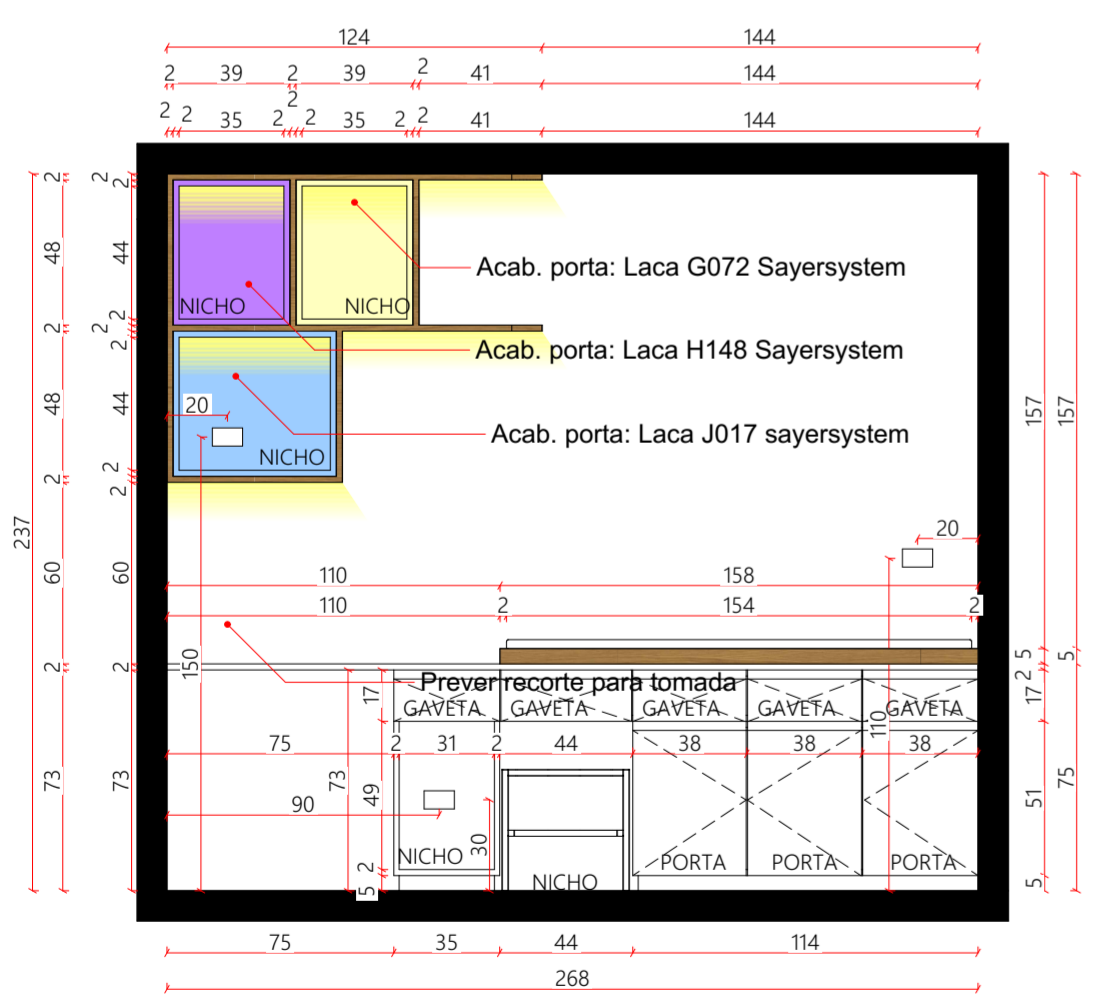

Elevação 01
ESCALA - 1:25

Elevação 02
ESCALA - 1:25

Perspectiva

Detalhes colchonete - Acabamento em couro sintético marrom claro

Perspectiva

Elevação 01
ESCALA - 1:25

Elevação 02
ESCALA - 1:25

Detalhe cava mangueira NEON
ESCALA - 1:10

Elevação 02
ESCALA - 1:25

Detalhes colchonete - Acabamento em couro sintético marrom claro

Mesa de exame com 3 gavetas, 2 porta de giro e 1 nicho
Puxador cava
Prever suporte para a cama de exames
Acab.: MDF branco diamante duratex
Acab. suporte: MDF Carvalho Batur Duratex