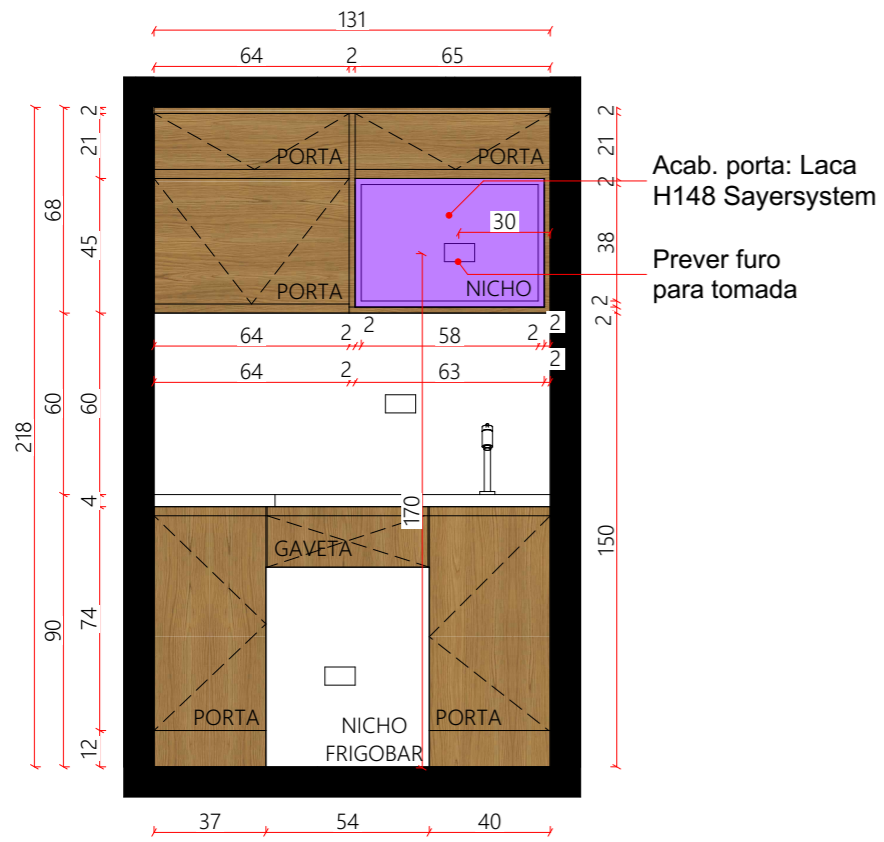

Elevação 02
ESCALA - 1:25

Detalhes colchonete - Acabamento em couro sintético marrom claro

Mesa de exame com 3 gavetas, 2 porta de giro e 1 nicho
Puxador cava
Prever suporte para a cama de exames
Acab.: MDF branco diamante duratex
Acab. suporte: MDF Carvalho Batur Duratex

Marcenaria 07 - Copa

Planta baixa
 ESCALA - 1:25

Detalhe cava mangueira NEON
 ESCALA - 1:10

Elevação 01
 ESCALA - 1:25

Elevação 02
 ESCALA - 1:25

Perspectiva