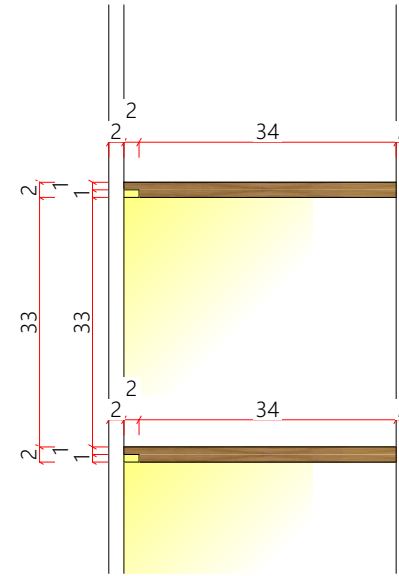

Adição de detalhe de fundo reduzido no armário com 2 gavetas, 1 gavetão e 1 nicho para CPU

Prancha 10

Alteração no detalhe do armário superior da copa

Planta baixa
ESCALA - 1:25

Marcenaria 02 - Recepção

Prateleira com estrutura metálica
 Fecho toque
 Acab. prateleiras: MDF Carvalho Batur Duratex
 Acab. parte inferior: Laca J090 sayersystem
 Acab. estrutura metálica: Pintura eletrostática branca

02

Planta baixa
 ESCALA - 1:25

Caixa
 Acab.: Laca J017 sayersystem

hall
 ESCALA - 1:25

Elev. frontal
 ESCALA - 1:25

Elev. frontal
 ESCALA - 1:25

Elev. lateral
 ESCALA - 1:25

Elev. lateral
 ESCALA - 1:25

Detalhe cava
 ESCALA - 1:10

Perspectiva

Perspectiva

Planta baixa
ESCALA - 1:25

Elevação 01
ESCALA - 1:25

Elevação 02
ESCALA - 1:25

Perspectiva

Nicho para CPU