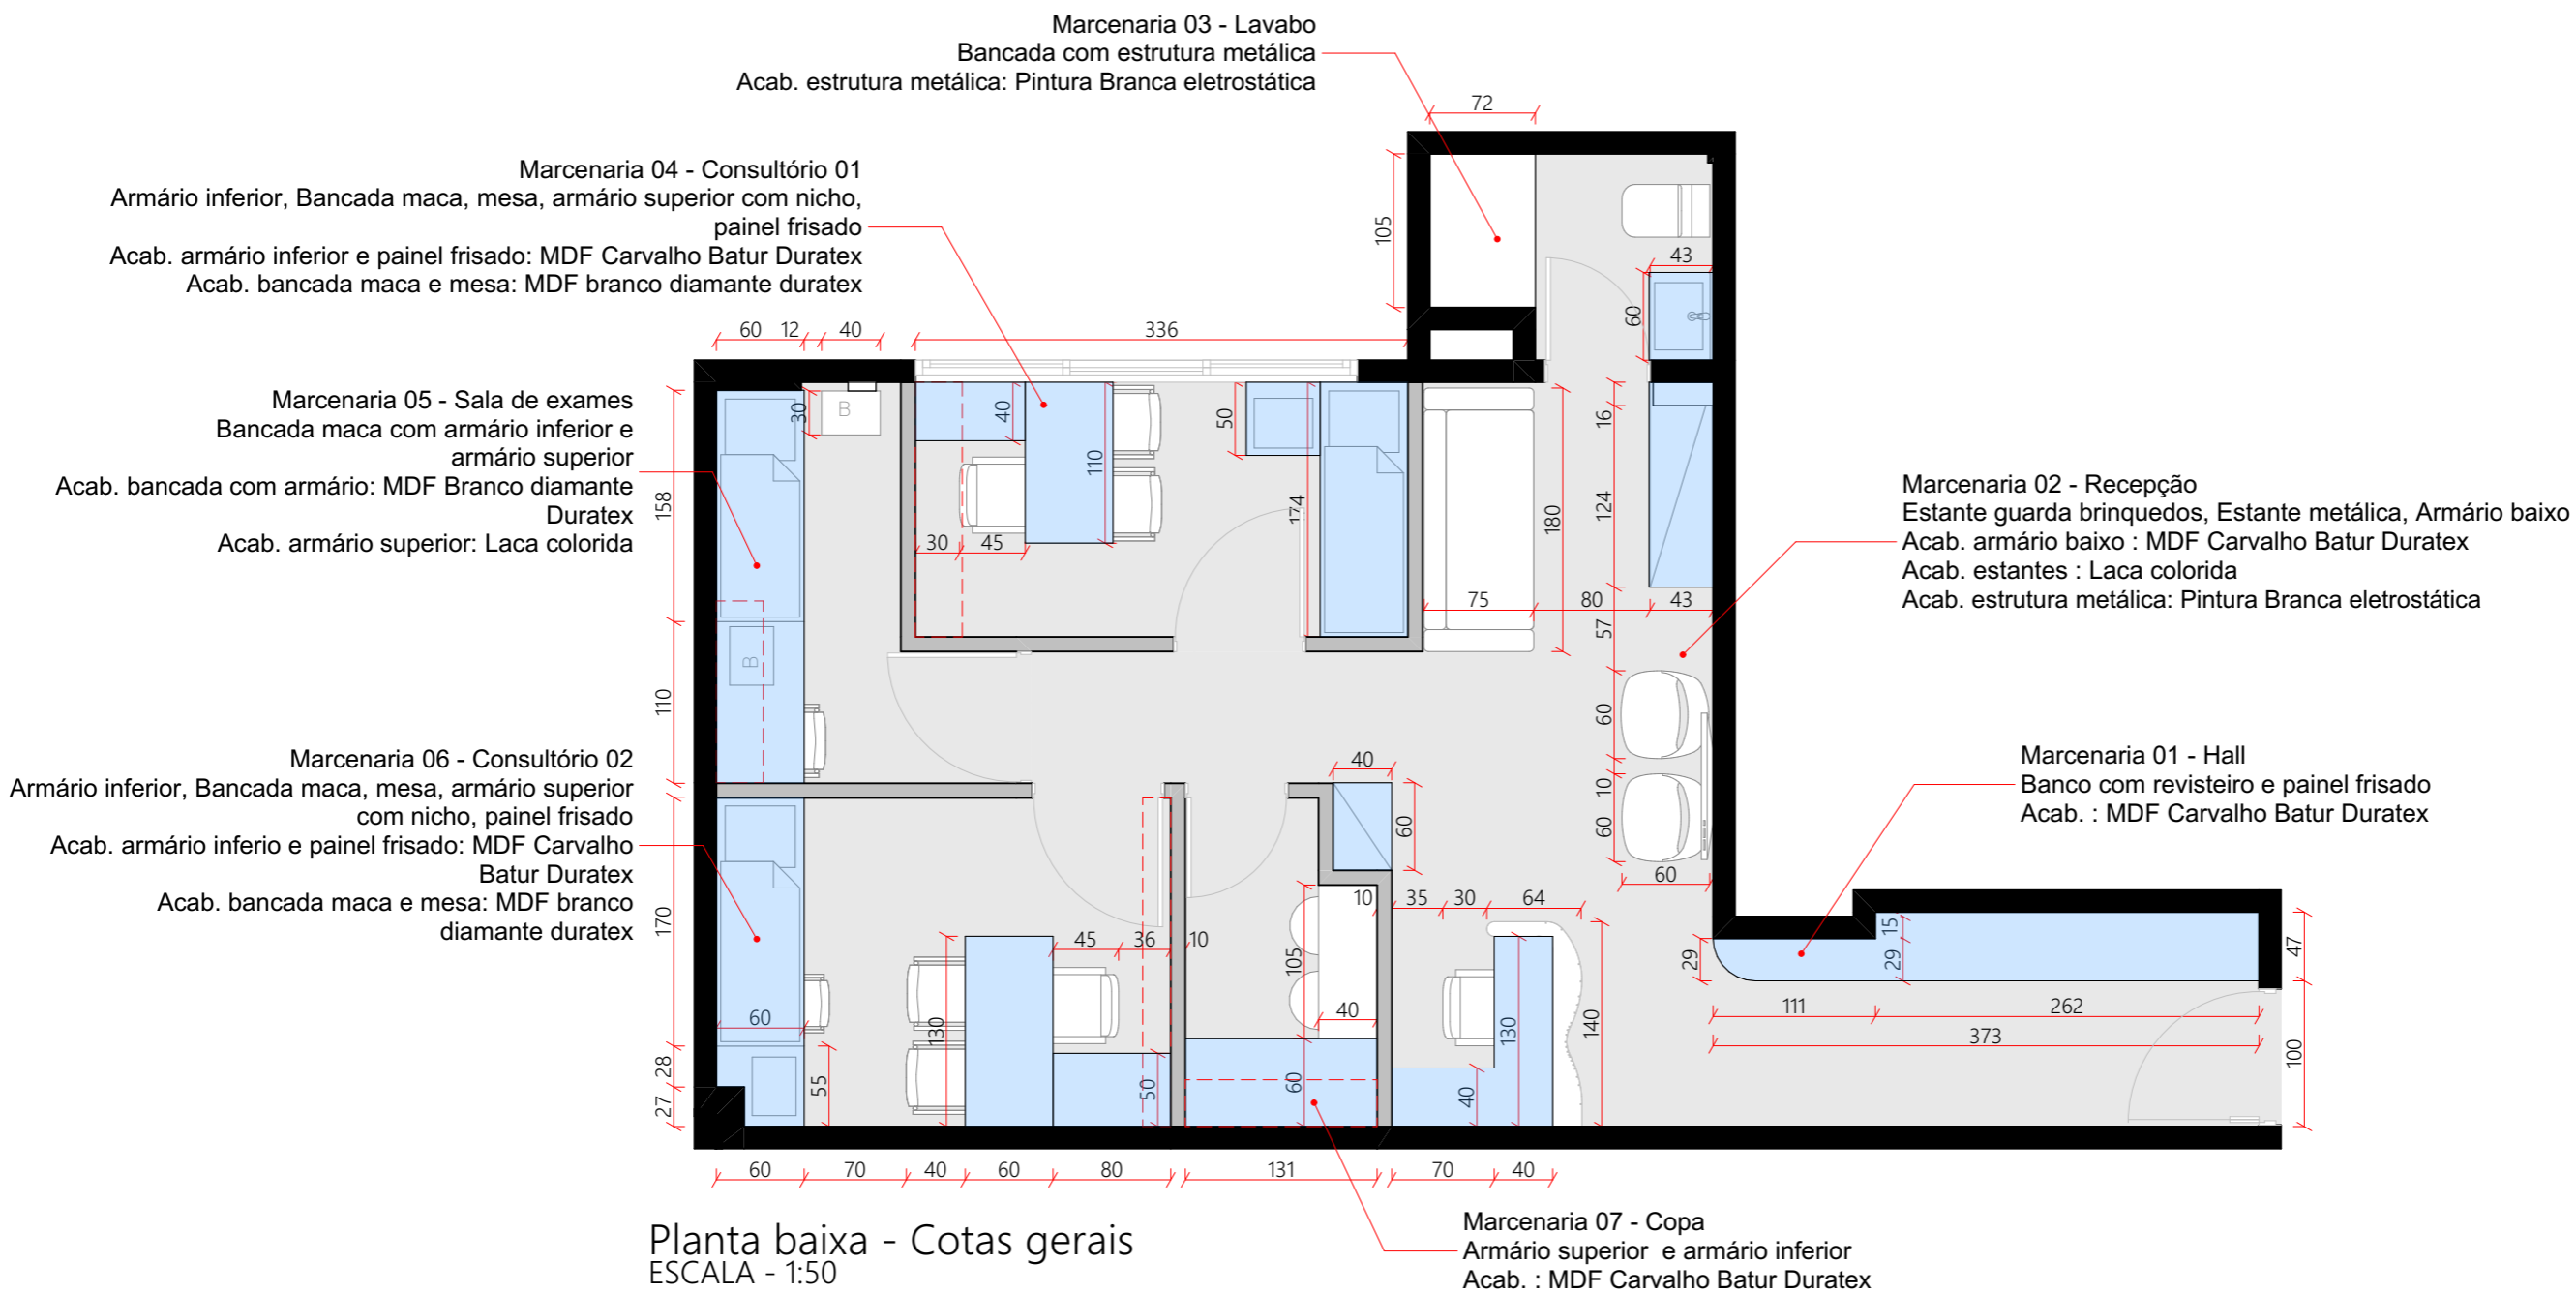

OBSERVAÇÕES

Todas as paredes do imóvel são em alvenaria

ENDEREÇO DO IMÓVEL

Endereço: Av. Rep. Argentina, 1160 - Sala 910 - Vila Izabel, Curitiba - PR, CEP 80620-010

Alterações :

Alterações nas pranchas : 06 , 09 e 10

Prancha 06

Adição de detalhe sobre painel em marcenaria para fechamento de encanamento do ar condicionado

Prancha 09

Adição de detalhe sobre painel de fechamento para encanamentos aparentes na parede

Alteração na altura do painel frisado

Adição de detalhe de fundo reduzido no armário com 2 gavetas, 1 gavetão e 1 nicho para CPU

Prancha 10

Alteração no detalhe do armário superior da copa

Planta baixa
ESCALA - 1:25

Marcenaria 02 - Recepção

Prateleira com estrutura metálica
 Fecho toque
 Acab. prateleiras: MDF Carvalho Batur Duratex
 Acab. parte inferior: Laca J090 sayersystem
 Acab. estrutura metálica: Pintura eletrostática branca

Detalhe cava
 ESCALA - 1:10

Perspectiva

Perspectiva

Planta baixa
ESCALA - 1:25

Elevação 01
ESCALA - 1:25

Elevação 02
ESCALA - 1:25

Perspectiva

Nicho para CPU