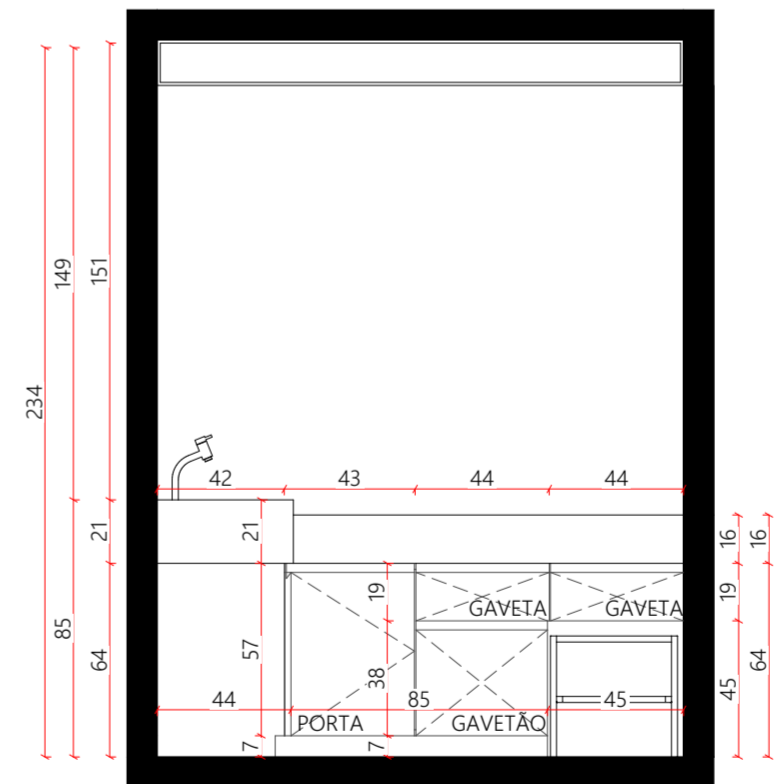

Elevação 02
ESCALA - 1:25

Detalhes colchonete - Acabamento em couro sintético marrom claro

Elevação 02
ESCALA - 1:25

Elevação 03
ESCALA - 1:25

Planta baixa
ESCALA - 1:25

Armário baixo com 5 gavetas, 3 portas de giro
1 apoio para colchonete e 2 nichos
Acab. apoio colchonete: MDF Carvalho Batur Duratex
Acab. armário : MDF branco diamante duratex