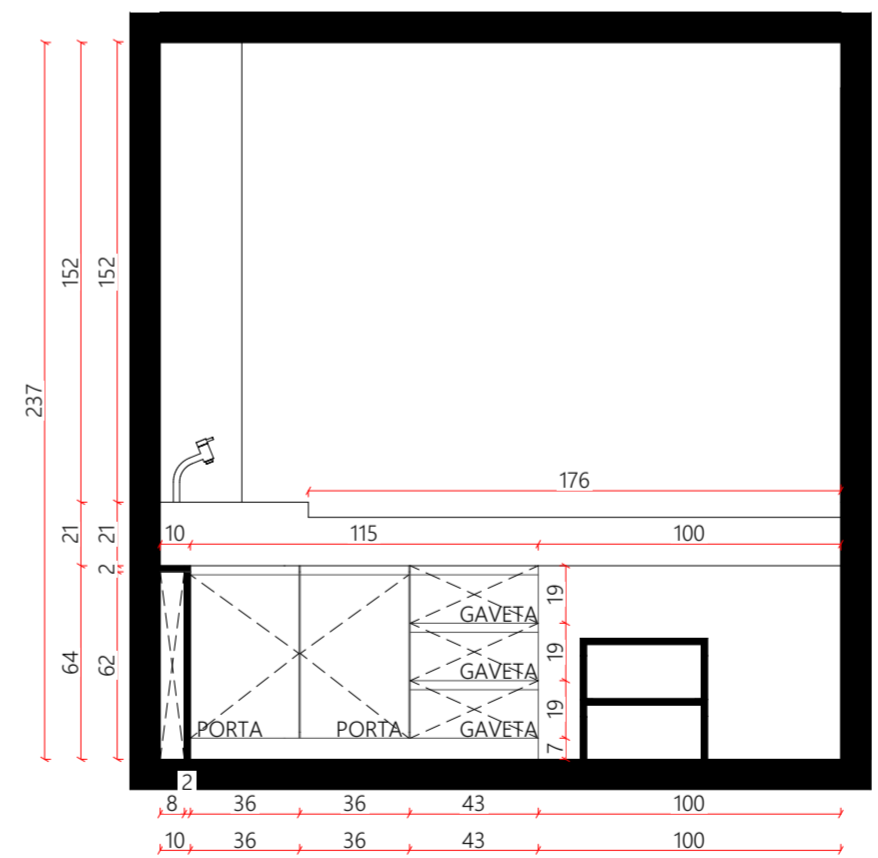

Mesa de exame com 3 gavetas, 2 porta de giro e 1 nicho
Puxador cava
Prever suporte para a cama de exames
Acab.: MDF branco diamante duratex
Acab. suporte: MDF Carvalho Batur Duratex