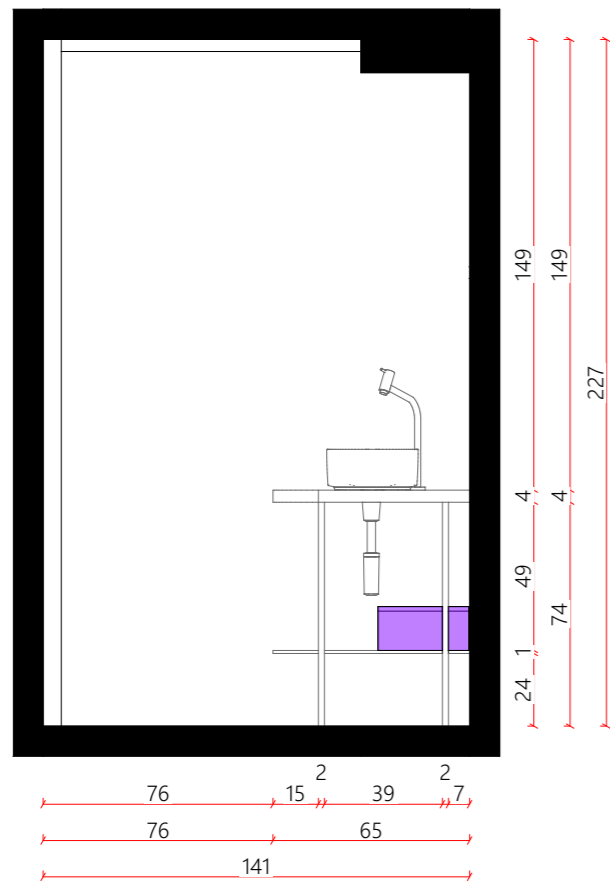

Planta baixa
 ESCALA - 1:25

Detalhe cava LED NEON
 ESCALA - 1:10

Elevação 01
 ESCALA - 1:25

Elevação 02
 ESCALA - 1:25

Corte AA
 ESCALA - 1:25

Perspectiva

Marcenaria 03 - Lavabo

Móvel baixo em estrutura metálica com prateleira em chapa metálica no meio e bancada em mármore
Acab. metais : Pintura branca fosca eletrostática

Planta baixa ESCALA - 1:25

Elevação 01 ESCALA - 1:25

Elevação 02 ESCALA - 1:25

Perspectiva 01

Perspectiva 02

Planta baixa
ESCALA - 1:25

Mesa com um apoio central
Acab.: MDF Branco diamante Duratex

Proj. armário superior com um nicho e 2 portas basculantes
Prever 2cm na parte inferior do móvel para servir de puxador
Prever cava na parte superior e inferior do móvel
Acab.: MDF Branco diamante Duratex