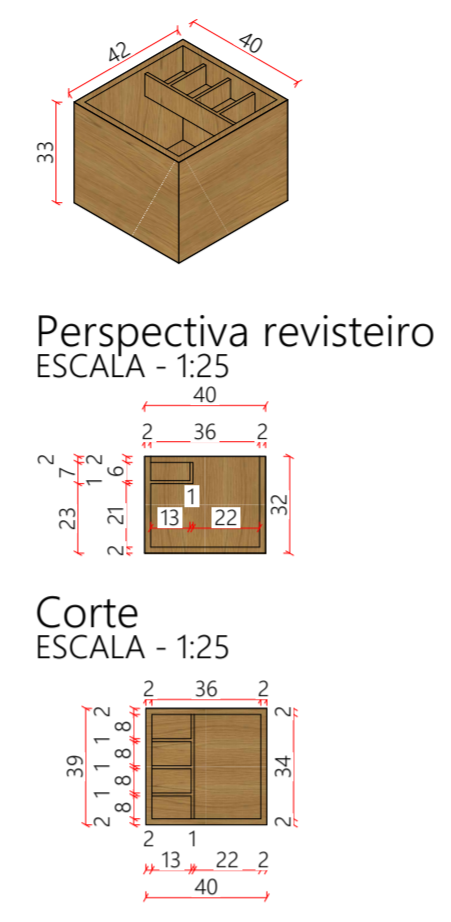

Prancha 06

Adição de detalhe sobre painel em marcenaria para fechamento de encanamento do ar condicionado

Prancha 09

Adição de detalhe sobre painel de fechamento para encanamentos aparentes na parede

Alteração na altura do painel frisado

Adição de detalhe de fundo reduzido no armário com 2 gavetas, 1 gavetão e 1 nicho para CPU

Prancha 10

Alteração no detalhe do armário superior da copa

Planta baixa
ESCALA - 1:25

Marcenaria 02 - Recepção

Prateleira com estrutura metálica
 Fecho toque
 Acab. prateleiras: MDF Carvalho Batur Duratex
 Acab. parte inferior: Laca J090 sayersystem
 Acab. estrutura metálica: Pintura eletrostática branca