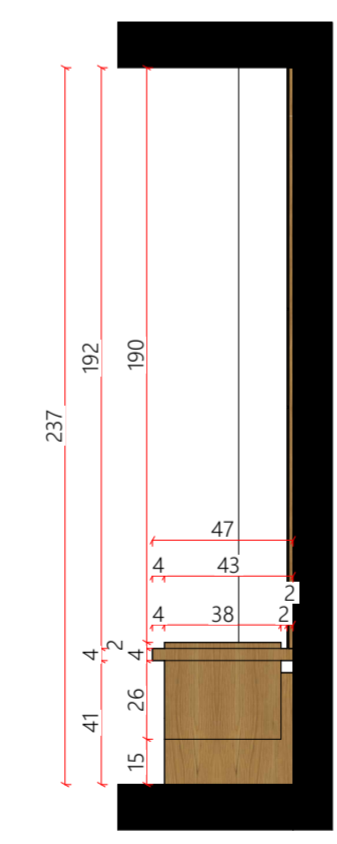

Adição de detalhe de fundo reduzido no armário com 2 gavetas, 1 gavetão e 1 nicho para CPU

Prancha 10

Alteração no detalhe do armário superior da copa

Planta baixa
ESCALA - 1:25

Marcenaria 02 - Recepção

Prateleira com estrutura metálica
 Fecho toque
 Acab. prateleiras: MDF Carvalho Batur Duratex
 Acab. parte inferior: Laca J090 sayersystem
 Acab. estrutura metálica: Pintura eletrostática branca

02

Planta baixa
 ESCALA - 1:25

Caixa
 Acab.: Laca J017 sayersystem

hall
 ESCALA - 1:25

Elev. frontal
 ESCALA - 1:25

Elev. frontal
 ESCALA - 1:25

Elev. lateral
 ESCALA - 1:25

Elev. lateral
 ESCALA - 1:25

Detalhe cava
 ESCALA - 1:10

Perspectiva

Perspectiva

Planta baixa
ESCALA - 1:25

Elevação 01
ESCALA - 1:25

Elevação 02
ESCALA - 1:25

Perspectiva

Nicho para CPU