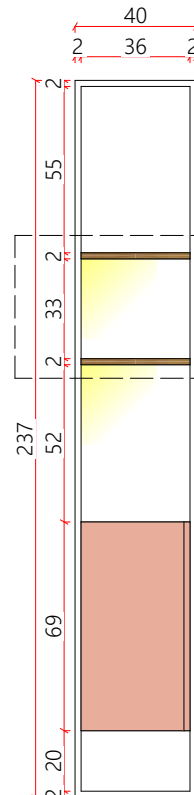

OBSERVAÇÕES

Todas as paredes do imóvel são em alvenaria

ENDEREÇO DO IMÓVEL

Endereço: Av. Rep. Argentina, 1160 - Sala 910 - Vila Izabel, Curitiba - PR, CEP 80620-010

Alterações :

Alterações nas pranchas : 06 , 09 e 10

Adição de detalhe de fundo reduzido no armário com 2 gavetas, 1 gavetão e 1 nicho para CPU

Prancha 10

Alteração no detalhe do armário superior da copa

Planta baixa
ESCALA - 1:25

Marcenaria 02 - Recepção

Prateleira com estrutura metálica
 Fecho toque
 Acab. prateleiras: MDF Carvalho Batur Duratex
 Acab. parte inferior: Laca J090 sayersystem
 Acab. estrutura metálica: Pintura eletrostática branca

02

Planta baixa
 ESCALA - 1:25

Caixa
 Acab.: Laca J017 sayersystem

hall
 ESCALA - 1:25

Elev. frontal
 ESCALA - 1:25

Elev. frontal
 ESCALA - 1:25

Elev. lateral
 ESCALA - 1:25

Elev. lateral
 ESCALA - 1:25

Detalhe cava
 ESCALA - 1:10

Perspectiva

Perspectiva

Planta baixa
ESCALA - 1:25

Elevação 01
ESCALA - 1:25

Elevação 02
ESCALA - 1:25

Perspectiva

Nicho para CPU