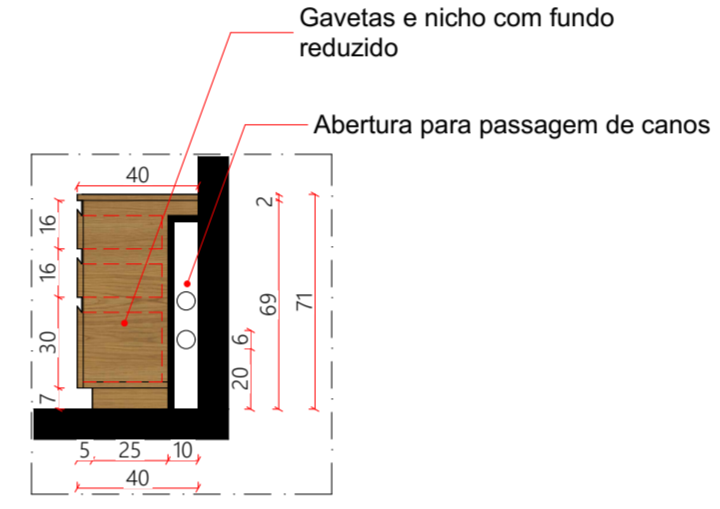

Proj. móvel alto com 3 nichos e 1 prateleira
Prever cava na posição do detalhe em todos os nichos e prateleiras
Acab. : MDF Carvalho Batur Duratex
Acab. nichos: conferir na elevação

Planta baixa
ESCALA - 1:25

Elevação 01
ESCALA - 1:25

Elevação 02
ESCALA - 1:25

Perspectiva

Detalhes colchonete - Acabamento em couro sintético marrom claro

Perspectiva

Elevação 01
ESCALA - 1:25

Elevação 02
ESCALA - 1:25

Detalhe cava mangueira NEON
ESCALA - 1:10

Elevação 02
ESCALA - 1:25

Detalhes colchonete - Acabamento em couro sintético marrom claro

Mesa de exame com 3 gavetas, 2 porta de giro e 1 nicho
Puxador cava
Prever suporte para a cama de exames
Acab.: MDF branco diamante duratex
Acab. suporte: MDF Carvalho Batur Duratex