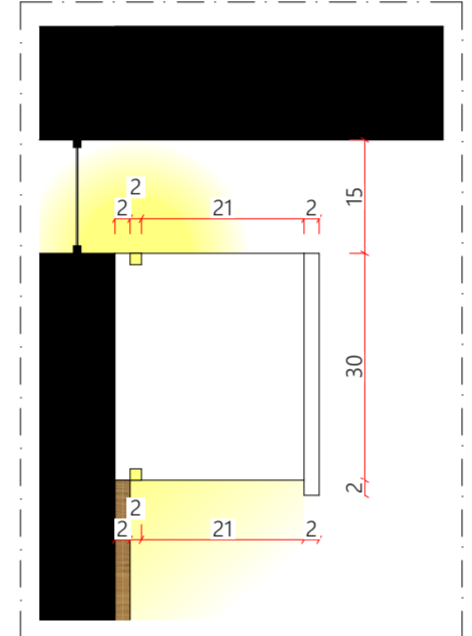

Mesa de exame com 3 gavetas, 2 porta de giro e 1 nicho
Puxador cava
Prever suporte para a cama de exames
Acab.: MDF branco diamante duratex
Acab. suporte: MDF Carvalho Batur Duratex