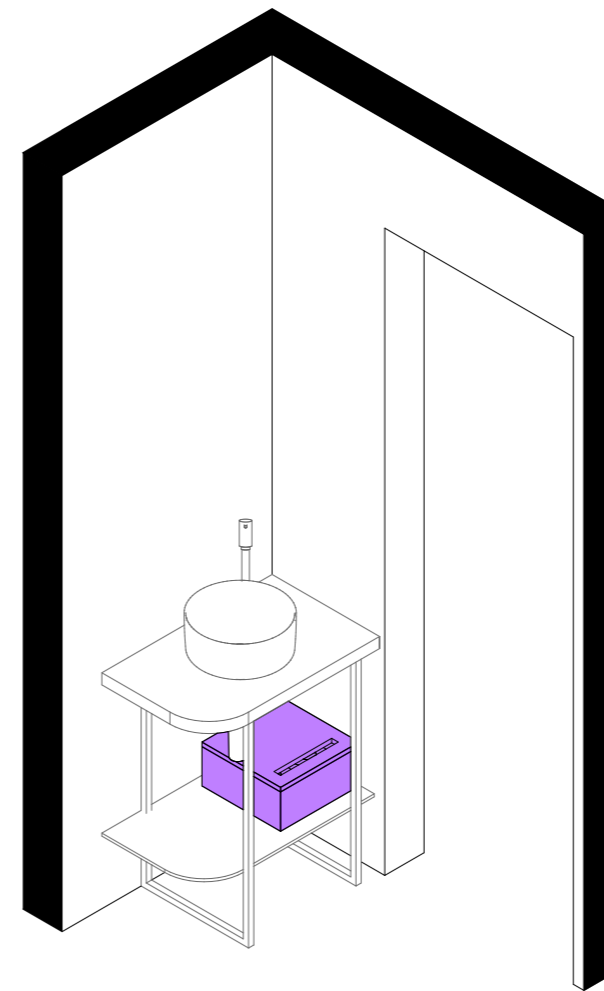

Planta baixa
 ESCALA - 1:25

Detalhe cava LED NEON
 ESCALA - 1:10

Elevação 01
 ESCALA - 1:25

Elevação 02
 ESCALA - 1:25

Corte AA
 ESCALA - 1:25

Perspectiva

Marcenaria 03 - Lavabo

Móvel baixo em estrutura metálica com prateleira em chapa metálica no meio e bancada em mármore
Acab. metais : Pintura branca fosca eletrostática

Planta baixa ESCALA - 1:25

Elevação 01 ESCALA - 1:25

Elevação 02 ESCALA - 1:25

Perspectiva 01

Perspectiva 02

Planta baixa
ESCALA - 1:25

Mesa com um apoio central
Acab.: MDF Branco diamante Duratex

Proj. armário superior com um nicho e 2 portas basculantes
Prever 2cm na parte inferior do móvel para servir de puxador
Prever cava na parte superior e inferior do móvel
Acab.: MDF Branco diamante Duratex