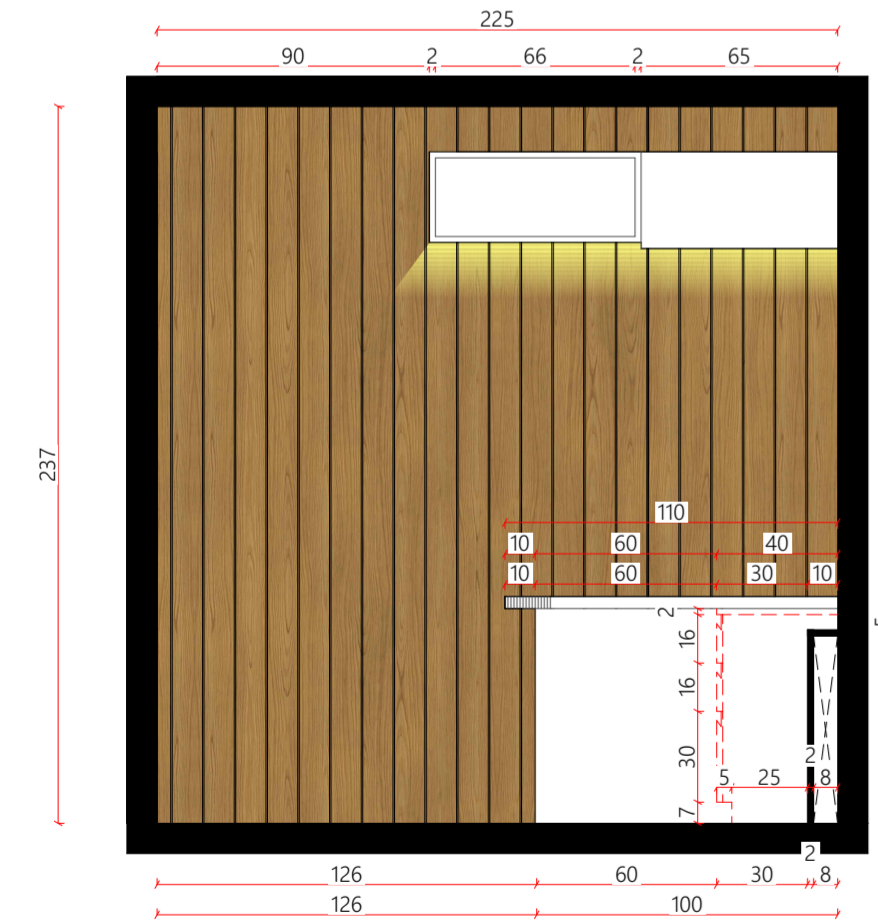

Elevação 01
ESCALA - 1:25

Elevação 02
ESCALA - 1:25

Perspectiva

Detalhes colchonete - Acabamento em couro sintético marrom claro

Perspectiva

Elevação 01
ESCALA - 1:25

Elevação 02
ESCALA - 1:25

Detalhe cava mangueira NEON
ESCALA - 1:10

Elevação 02
ESCALA - 1:25

Detalhes colchonete - Acabamento em couro sintético marrom claro

Mesa de exame com 3 gavetas, 2 porta de giro e 1 nicho
Puxador cava
Prever suporte para a cama de exames
Acab.: MDF branco diamante duratex
Acab. suporte: MDF Carvalho Batur Duratex