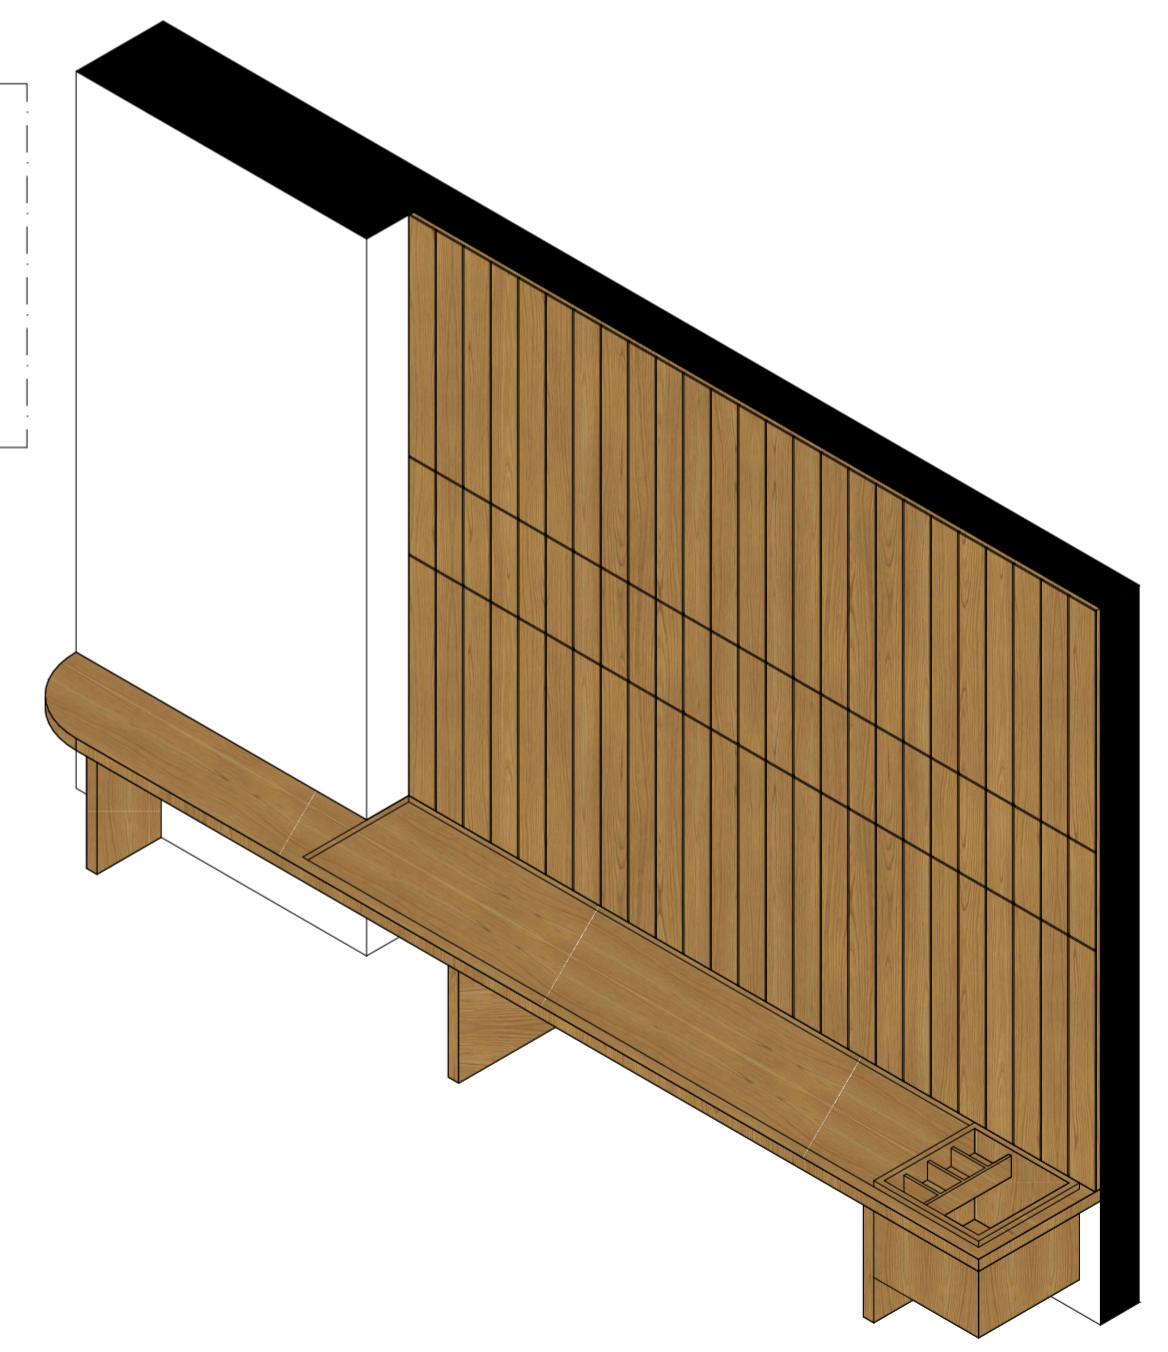

Adição de detalhe de fundo reduzido no armário com 2 gavetas, 1 gavetão e 1 nicho para CPU

Prancha 10

Alteração no detalhe do armário superior da copa

Planta baixa
ESCALA - 1:25

Marcenaria 02 - Recepção

Prateleira com estrutura metálica
 Fecho toque
 Acab. prateleiras: MDF Carvalho Batur Duratex
 Acab. parte inferior: Laca J090 sayersystem
 Acab. estrutura metálica: Pintura eletrostática branca

Detalhe cava
 ESCALA - 1:10

Perspectiva

Perspectiva

Planta baixa
ESCALA - 1:25

Elevação 01
ESCALA - 1:25

Elevação 02
ESCALA - 1:25

Perspectiva

Nicho para CPU