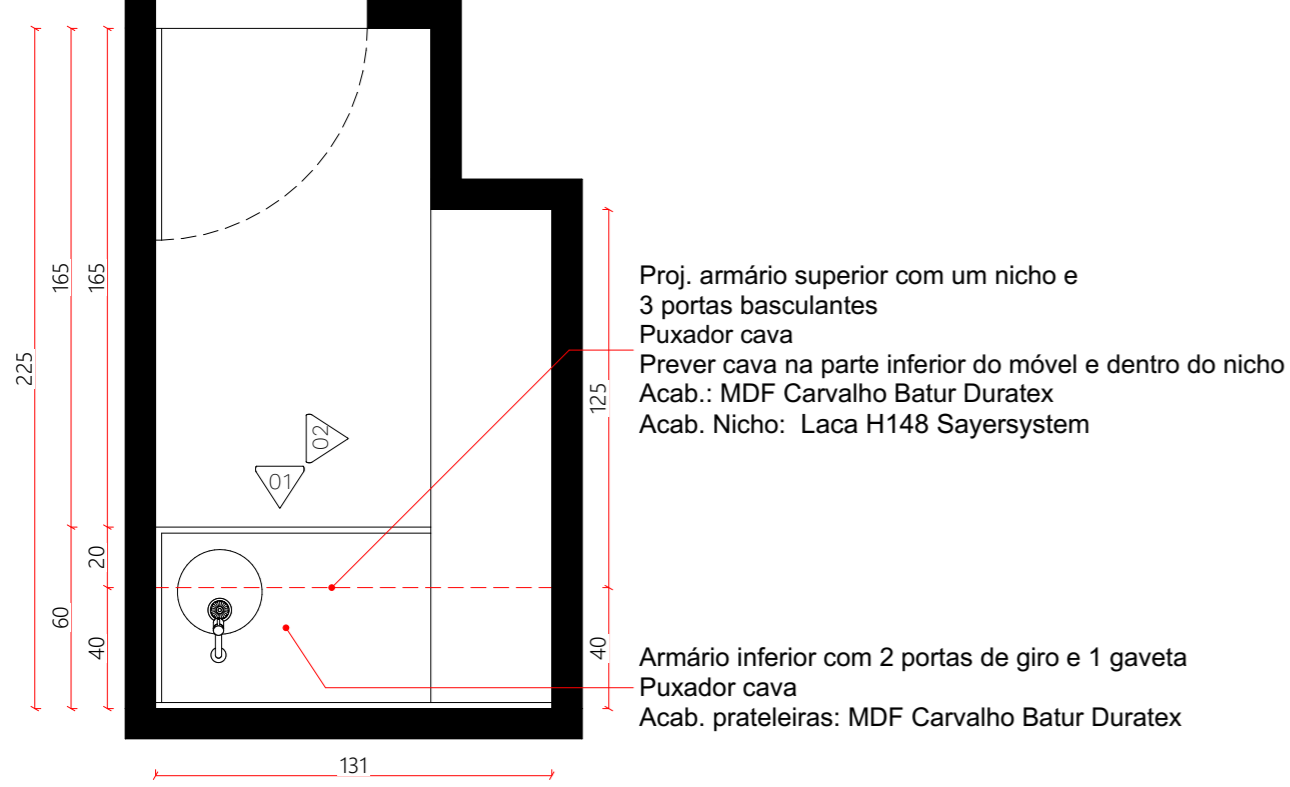

Elevação 01
ESCALA - 1:25

Elevação 02
ESCALA - 1:25

Perspectiva

Detalhes colchonete - Acabamento em couro sintético marrom claro

Perspectiva

Elevação 01
ESCALA - 1:25

Elevação 02
ESCALA - 1:25

Detalhe cava mangueira NEON
ESCALA - 1:10

Elevação 02
ESCALA - 1:25

Detalhes colchonete - Acabamento em couro sintético marrom claro

Mesa de exame com 3 gavetas, 2 porta de giro e 1 nicho
Puxador cava
Prever suporte para a cama de exames
Acab.: MDF branco diamante duratex
Acab. suporte: MDF Carvalho Batur Duratex

Marcenaria 07 - Copa

Planta baixa
 ESCALA - 1:25

Detalhe cava mangueira NEON
 ESCALA - 1:10

Elevação 01
 ESCALA - 1:25

Elevação 02
 ESCALA - 1:25

Perspectiva