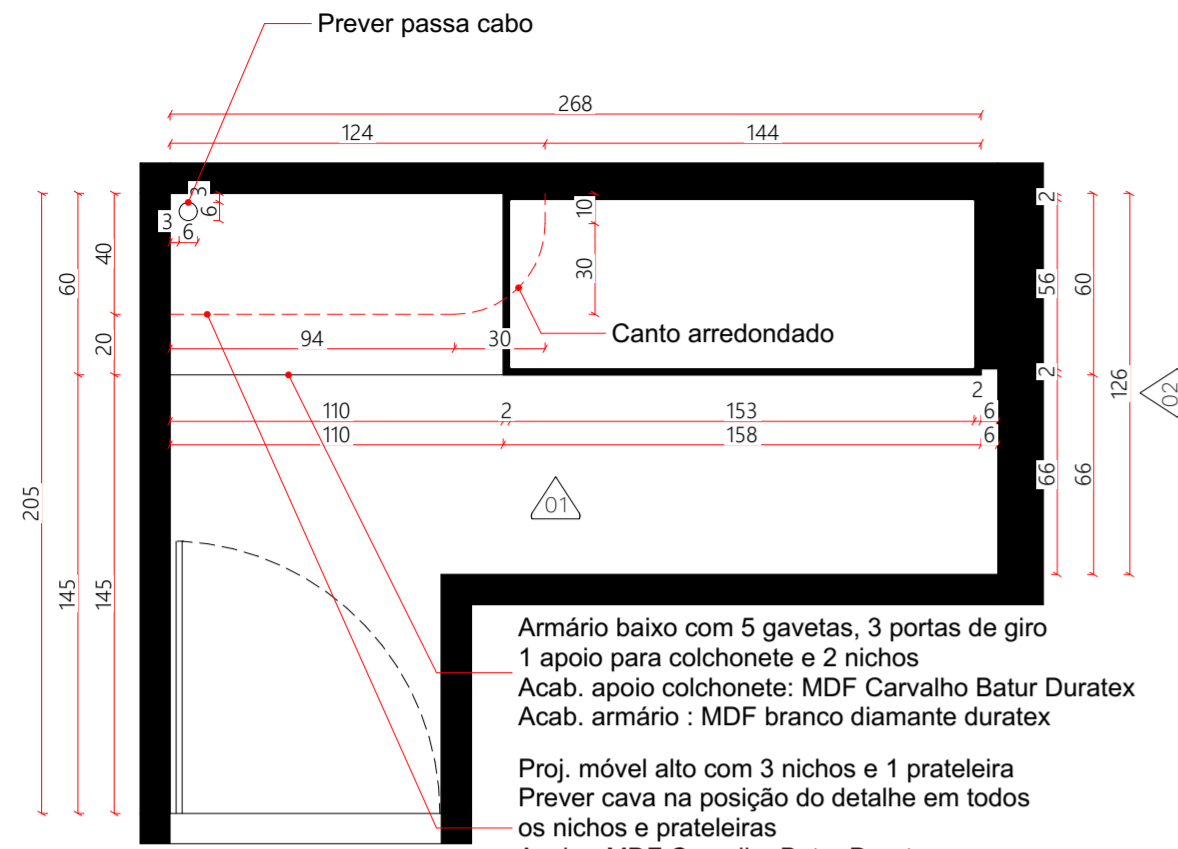

Painel com frisos 0.5x0.5cm a cada 10cm
Acab. prateleiras: MDF Carvalho Batur Duratex

Móvel baixo para cuba esculpida com uma porta de giro
Puxador cava
Acab.: MDF branco diamante duratex

Plabta baixa
ESCALA - 1:25

Elevação 02
ESCALA - 1:25

Detalhes colchonete - Acabamento em couro sintético marrom claro

Elevação 02
ESCALA - 1:25

Elevação 03
ESCALA - 1:25

Planta baixa
ESCALA - 1:25

Armário baixo com 5 gavetas, 3 portas de giro
1 apoio para colchonete e 2 nichos
Acab. apoio colchonete: MDF Carvalho Batur Duratex
Acab. armário : MDF branco diamante duratex

Proj. móvel alto com 3 nichos e 1 prateleira
Prever cava na posição do detalhe em todos os nichos e prateleiras
Acab. : MDF Carvalho Batur Duratex
Acab. nichos: conferir na elevação

Planta baixa
ESCALA - 1:25