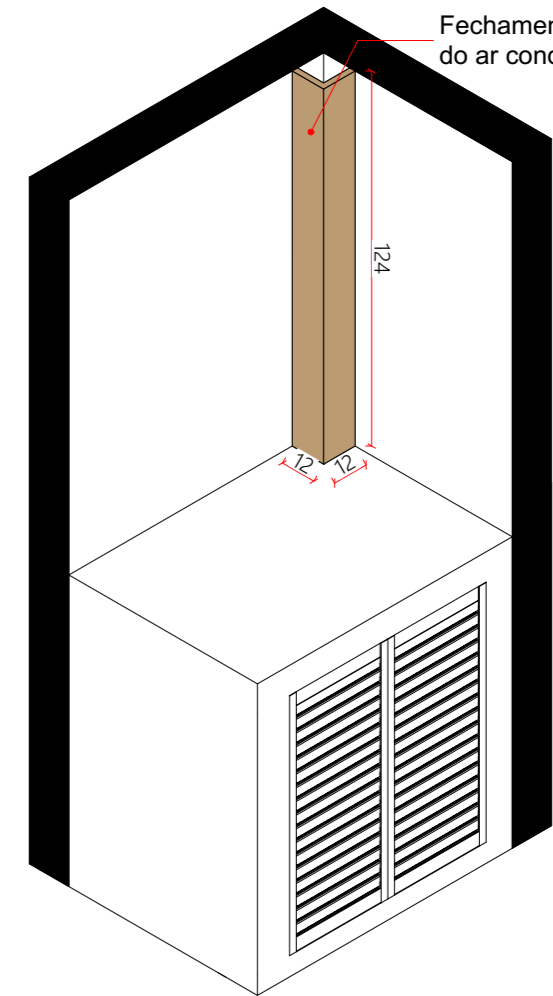

Planta baixa
 ESCALA - 1:25

Detalhe cava LED NEON
 ESCALA - 1:10

Elevação 01
 ESCALA - 1:25

Elevação 02
 ESCALA - 1:25

Corte AA
 ESCALA - 1:25

Perspectiva

Marcenaria 03 - Lavabo

Móvel baixo em estrutura metálica com prateleira em chapa metálica no meio e bancada em mármore
Acab. metais : Pintura branca fosca eletrostática

Planta baixa ESCALA - 1:25

Elevação 01 ESCALA - 1:25

Elevação 02 ESCALA - 1:25

Perspectiva 01

Perspectiva 02

Planta baixa
ESCALA - 1:25

Mesa com um apoio central
Acab.: MDF Branco diamante Duratex

Proj. armário superior com um nicho e 2 portas basculantes
Prever 2cm na parte inferior do móvel para servir de puxador
Prever cava na parte superior e inferior do móvel
Acab.: MDF Branco diamante Duratex

Painel com frisos 0.5x0.5cm a cada 10cm
Acab. prateleiras: MDF Carvalho Batur Duratex

Armário superior com um nicho e 2 portas basculantes
Prever 2cm na parte inferior do móvel para servir de puxador
Prever cava na parte superior e inferior do móvel
Acab.: MDF Branco diamante Duratex