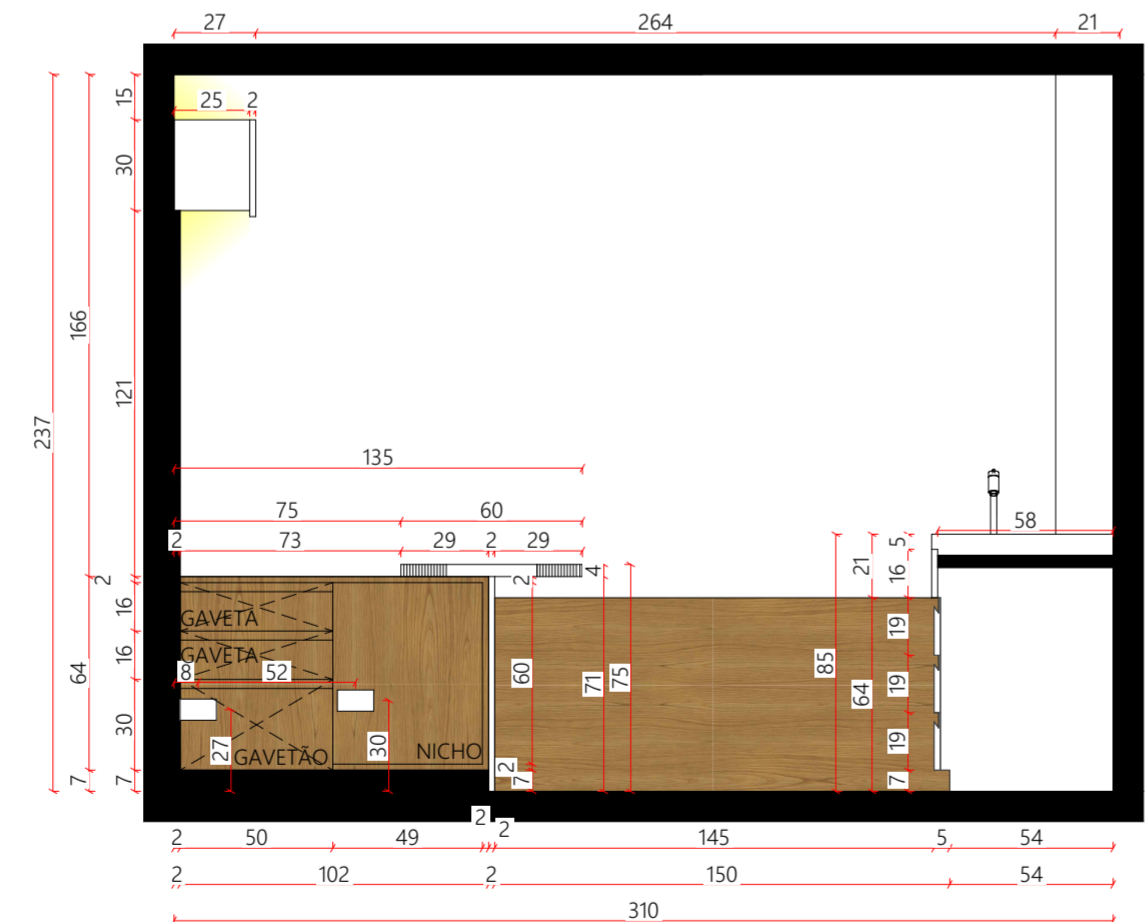

Elevação 01
ESCALA - 1:25

Elevação 02
ESCALA - 1:25

Perspectiva

Detalhes colchonete - Acabamento em couro sintético marrom claro

Perspectiva

Elevação 01
ESCALA - 1:25

Elevação 02
ESCALA - 1:25

Detalhe cava mangueira NEON
ESCALA - 1:10

Elevação 02
ESCALA - 1:25

Detalhes colchonete - Acabamento em couro sintético marrom claro

Mesa de exame com 3 gavetas, 2 porta de giro e 1 nicho
Puxador cava
Prever suporte para a cama de exames
Acab.: MDF branco diamante duratex
Acab. suporte: MDF Carvalho Batur Duratex