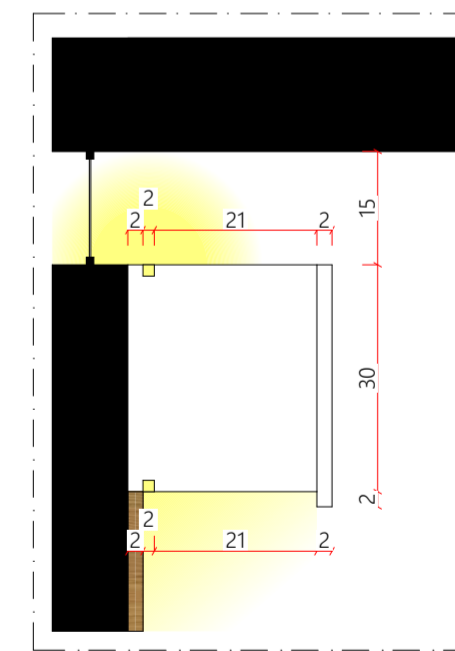

Elevação 02
ESCALA - 1:25

Detalhes colchonete - Acabamento em couro sintético marrom claro

Elevação 02
ESCALA - 1:25

Elevação 03
ESCALA - 1:25

Planta baixa
ESCALA - 1:25

Armário baixo com 5 gavetas, 3 portas de giro
1 apoio para colchonete e 2 nichos
Acab. apoio colchonete: MDF Carvalho Batur Duratex
Acab. armário : MDF branco diamante duratex