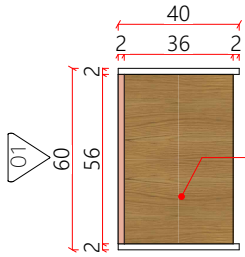

Adição de detalhe de fundo reduzido no armário com 2 gavetas, 1 gavetão e 1 nicho para CPU

Prancha 10

Alteração no detalhe do armário superior da copa

Planta baixa
ESCALA - 1:25

Marcenaria 02 - Recepção

Prateleira com estrutura metálica
 Fecho toque
 Acab. prateleiras: MDF Carvalho Batur Duratex
 Acab. parte inferior: Laca J090 sayersystem
 Acab. estrutura metálica: Pintura eletrostática branca

Detalhe cava
 ESCALA - 1:10

Perspectiva

Perspectiva

Planta baixa
ESCALA - 1:25

Elevação 01
ESCALA - 1:25

Elevação 02
ESCALA - 1:25

Perspectiva

Nicho para CPU