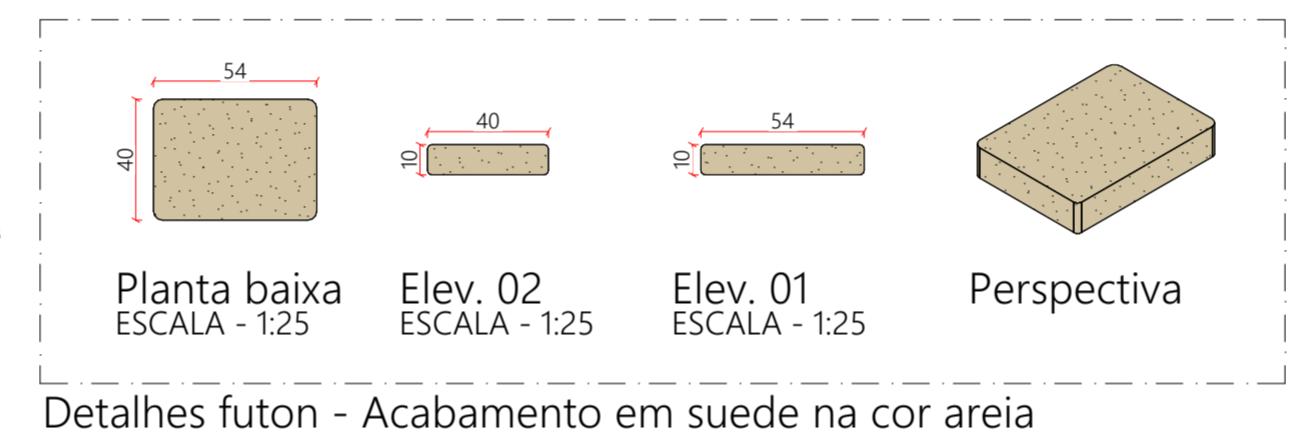

OBSERVAÇÕES

Todas as paredes do imóvel são em alvenaria

ENDEREÇO DO IMÓVEL

Endereço: Av. Rep. Argentina, 1160 - Sala 910 - Vila Izabel, Curitiba - PR, CEP 80620-010

Alterações :

Alterações nas pranchas : 06 , 09 e 10

Adição de detalhe de fundo reduzido no armário com 2 gavetas, 1 gavetão e 1 nicho para CPU

Prancha 10

Alteração no detalhe do armário superior da copa

Planta baixa
ESCALA - 1:25

Marcenaria 02 - Recepção

Prateleira com estrutura metálica
 Fecho toque
 Acab. prateleiras: MDF Carvalho Batur Duratex
 Acab. parte inferior: Laca J090 sayersystem
 Acab. estrutura metálica: Pintura eletrostática branca

02

Planta baixa
 ESCALA - 1:25

Caixa
 Acab.: Laca J017 sayersystem

hall
 ESCALA - 1:25

Elev. frontal
 ESCALA - 1:25

Elev. frontal
 ESCALA - 1:25

Elev. lateral
 ESCALA - 1:25

Elev. lateral
 ESCALA - 1:25

Detalhe cava
 ESCALA - 1:10

Perspectiva

Perspectiva

Planta baixa
ESCALA - 1:25

Elevação 01
ESCALA - 1:25

Elevação 02
ESCALA - 1:25

Perspectiva

Nicho para CPU