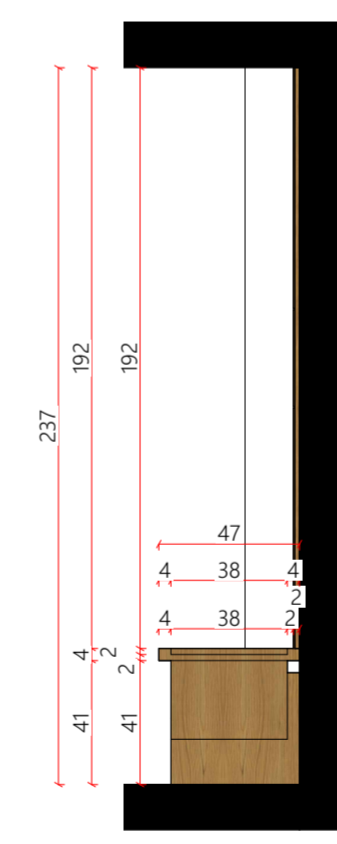

Adição de detalhe de fundo reduzido no armário com 2 gavetas, 1 gavetão e 1 nicho para CPU

Prancha 10

Alteração no detalhe do armário superior da copa

Planta baixa
ESCALA - 1:25

Marcenaria 02 - Recepção

Prateleira com estrutura metálica
 Fecho toque
 Acab. prateleiras: MDF Carvalho Batur Duratex
 Acab. parte inferior: Laca J090 sayersystem
 Acab. estrutura metálica: Pintura eletrostática branca

02

Planta baixa
 ESCALA - 1:25

Caixa
 Acab.: Laca J017 sayersystem

hall
 ESCALA - 1:25

Elev. frontal
 ESCALA - 1:25

Elev. frontal
 ESCALA - 1:25

Elev. lateral
 ESCALA - 1:25

Elev. lateral
 ESCALA - 1:25

Detalhe cava
 ESCALA - 1:10

Perspectiva

Perspectiva

Planta baixa
ESCALA - 1:25

Elevação 01
ESCALA - 1:25

Elevação 02
ESCALA - 1:25

Perspectiva

Nicho para CPU