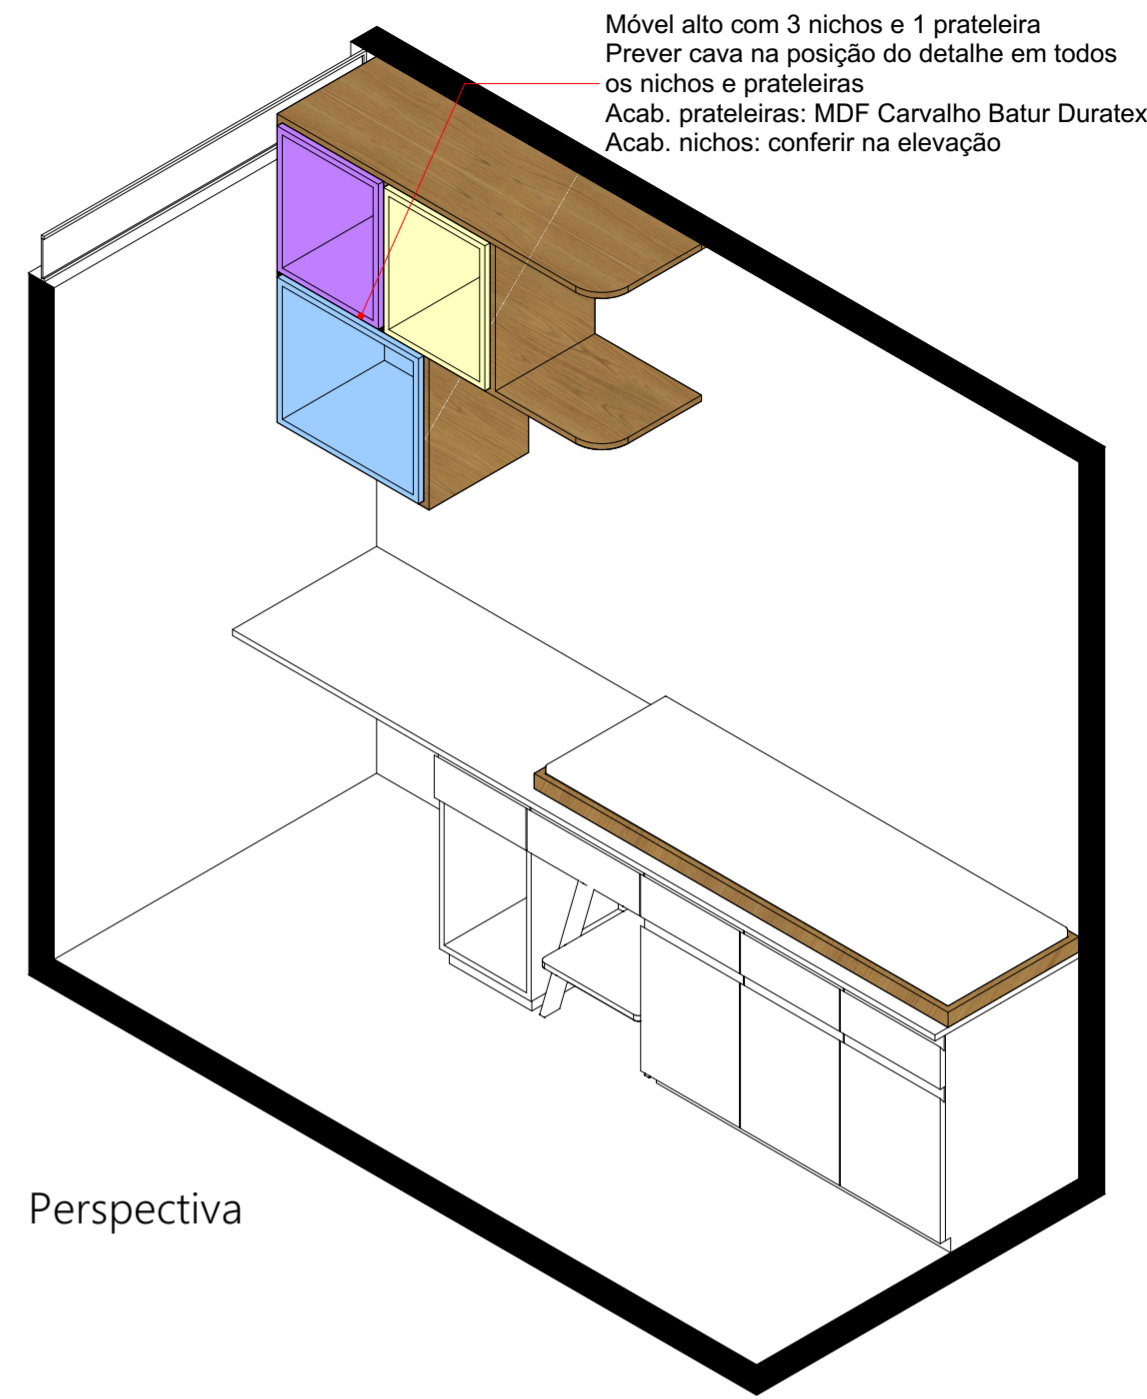

Perspectiva

Perspectiva