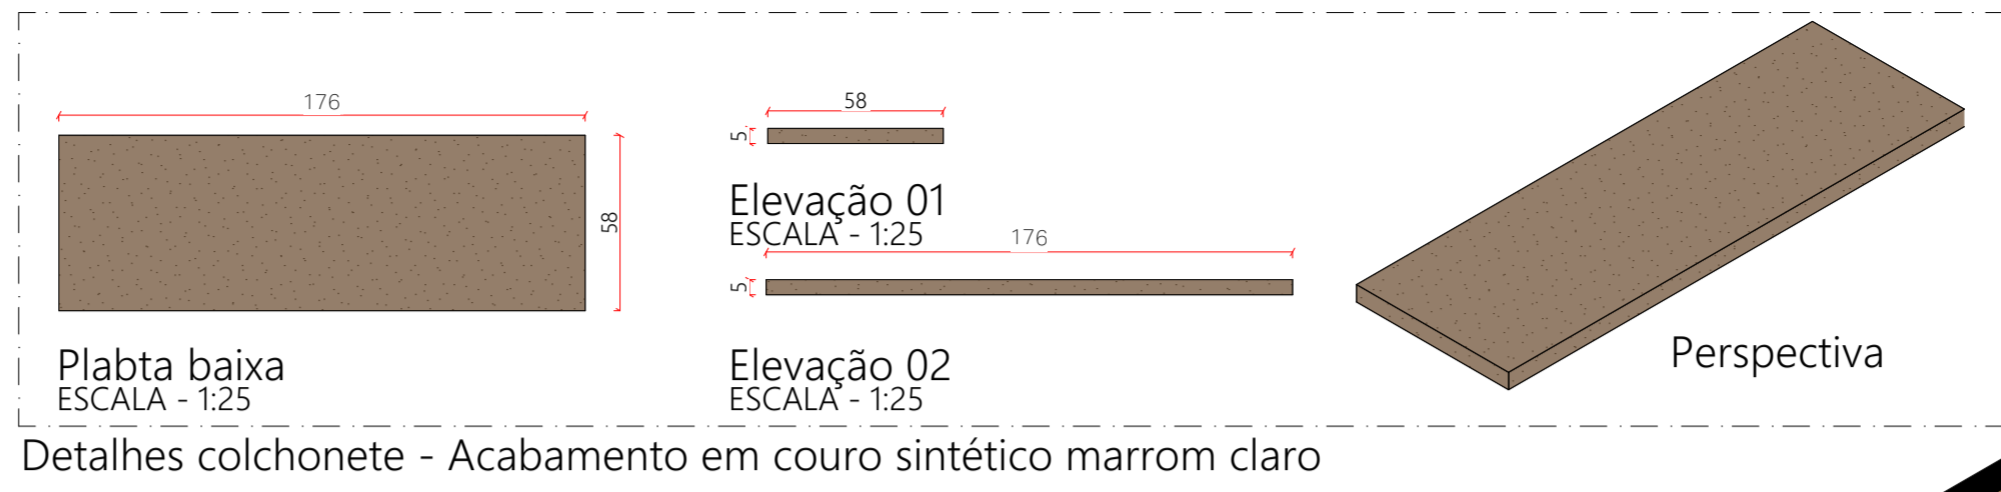

Detalhes colchonete - Acabamento em couro sintético marrom claro