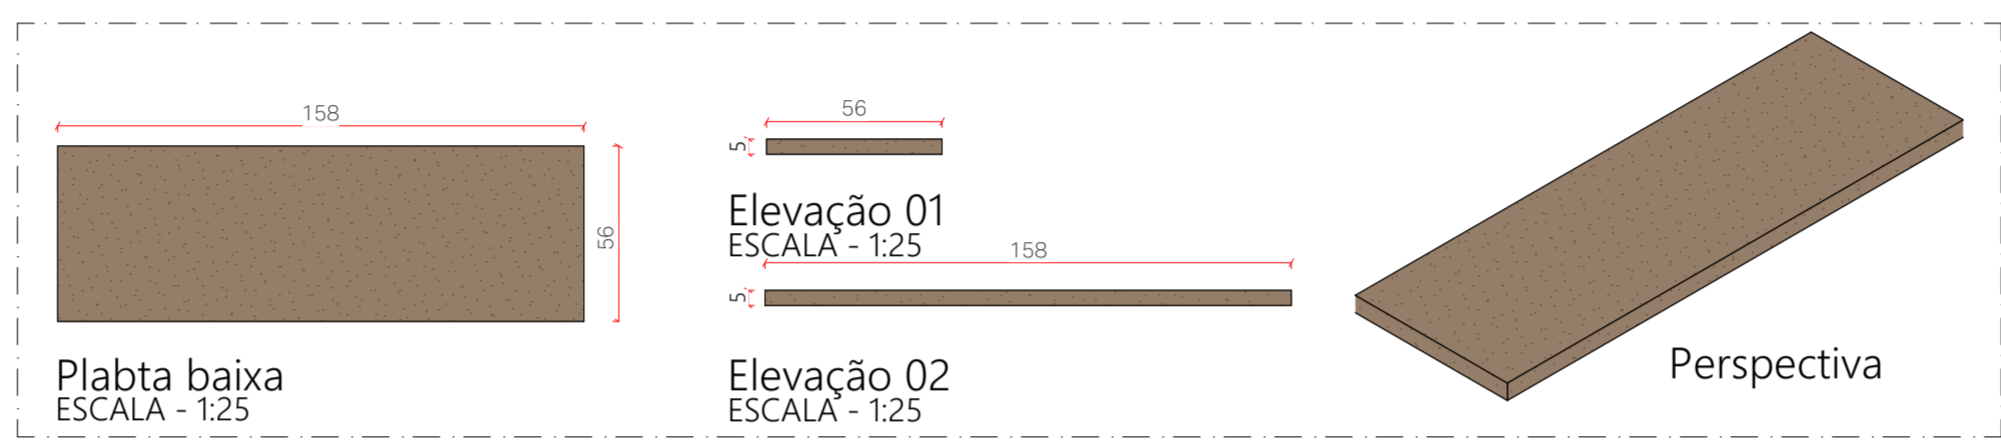

Armário baixo com 5 gavetas, 3 portas de giro
1 apoio para colchonete e 2 nichos
Acab. apoio colchonete: MDF Carvalho Batur Duratex
Acab. armário : MDF branco diamante duratex

Proj. móvel alto com 3 nichos e 1 prateleira
Prever cava na posição do detalhe em todos os nichos e prateleiras
Acab. : MDF Carvalho Batur Duratex
Acab. nichos: conferir na elevação

Planta baixa
ESCALA - 1:25

Elevação 01
ESCALA - 1:25

Elevação 02
ESCALA - 1:25

Perspectiva

Detalhes colchonete - Acabamento em couro sintético marrom claro