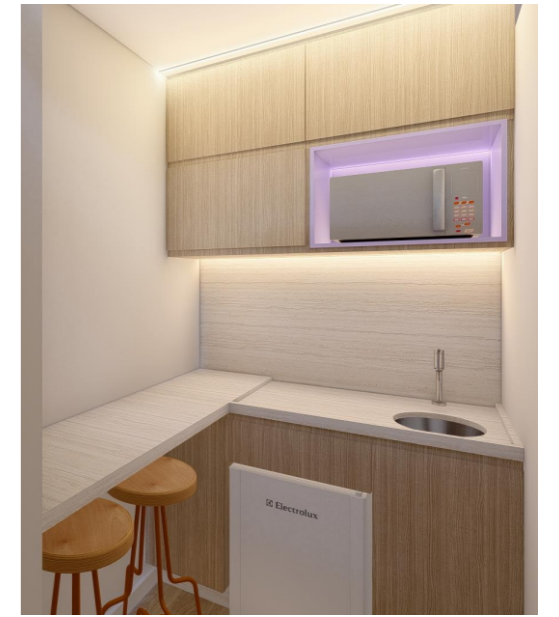

Elevação 01
ESCALA - 1:25