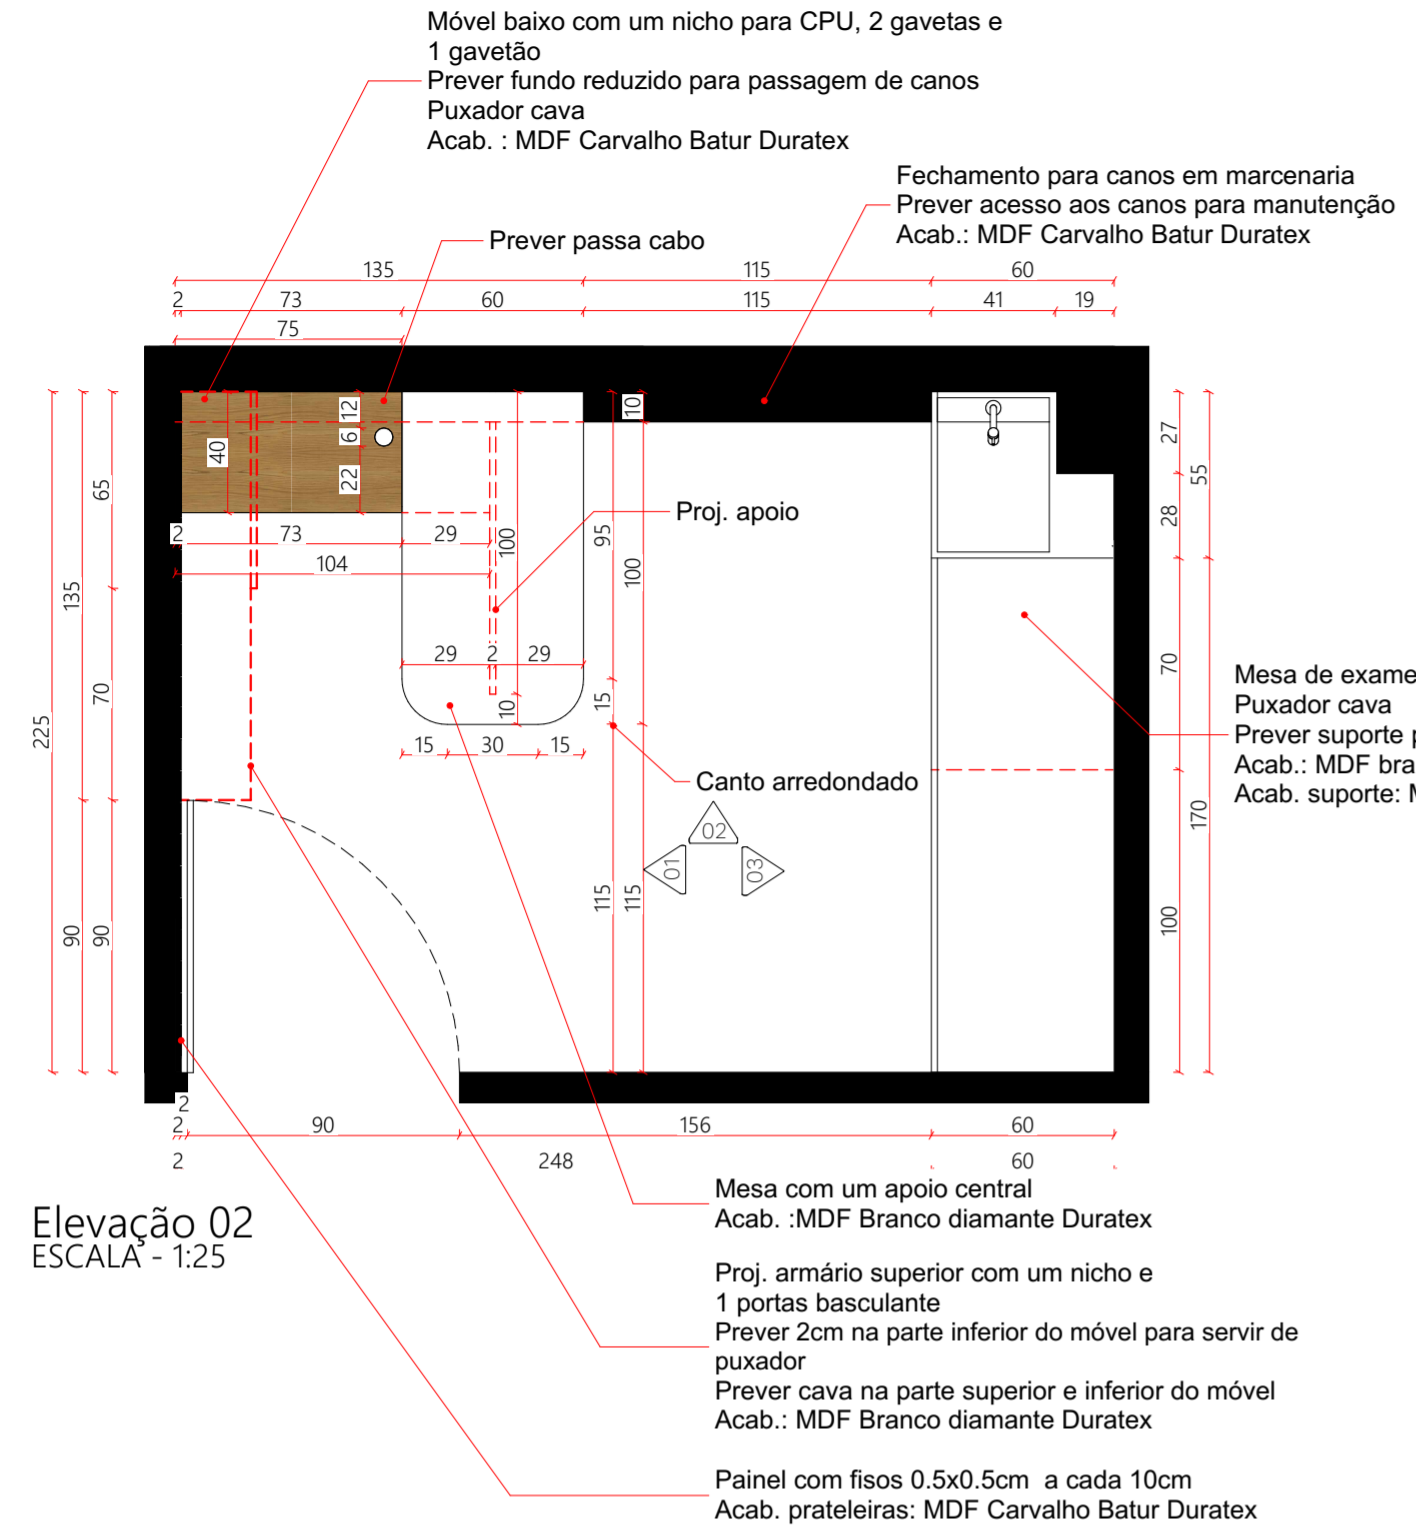

Elevação 01
ESCALA - 1:25

Elevação 02
ESCALA - 1:25

Perspectiva

Detalhes colchonete - Acabamento em couro sintético marrom claro

Perspectiva

Elevação 01
ESCALA - 1:25

Elevação 02
ESCALA - 1:25

Detalhe cava mangueira NEON
ESCALA - 1:10

Elevação 02
ESCALA - 1:25

Detalhes colchonete - Acabamento em couro sintético marrom claro

Mesa de exame com 3 gavetas, 2 porta de giro e 1 nicho
Puxador cava
Prever suporte para a cama de exames
Acab.: MDF branco diamante duratex
Acab. suporte: MDF Carvalho Batur Duratex