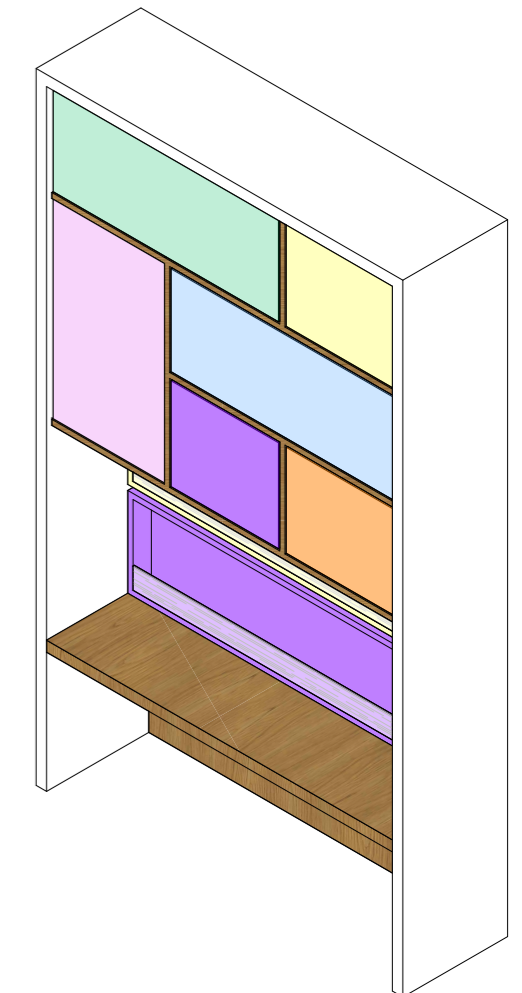

Detalhe cava
 ESCALA - 1:10

Perspectiva

Perspectiva

Planta baixa
ESCALA - 1:25

Elevação 01
ESCALA - 1:25

Elevação 02
ESCALA - 1:25

Perspectiva

Nicho para CPU

Marcenaria 02 - Recepção

Estante em MDF com 3 portas basculantes, 3 de giro, 2 revisteiros com vidro e nicho para puffs
 Fecho toque em todas as portas
 Acab. fundo nicho e interiores : MDF Carvalho Batur Duratex
 Acab. porta: Laca colorida pastel (checar elevações)
 Acab. exterior: MDF branco diamante duratex

Planta baixa
 ESCALA - 1:25

Detalhe cava LED NEON
 ESCALA - 1:10

Elevação 01
 ESCALA - 1:25

Elevação 02
 ESCALA - 1:25

Corte AA
 ESCALA - 1:25

Perspectiva

Marcenaria 03 - Lavabo

Móvel baixo em estrutura metálica com prateleira em chapa metálica no meio e bancada em mármore
Acab. metais : Pintura branca fosca eletrostática

Planta baixa ESCALA - 1:25

Elevação 01 ESCALA - 1:25

Elevação 02 ESCALA - 1:25

Perspectiva 01

Perspectiva 02

Planta baixa
ESCALA - 1:25

Mesa com um apoio central
Acab.: MDF Branco diamante Duratex

Proj. armário superior com um nicho e 2 portas basculantes
Prever 2cm na parte inferior do móvel para servir de puxador
Prever cava na parte superior e inferior do móvel
Acab.: MDF Branco diamante Duratex