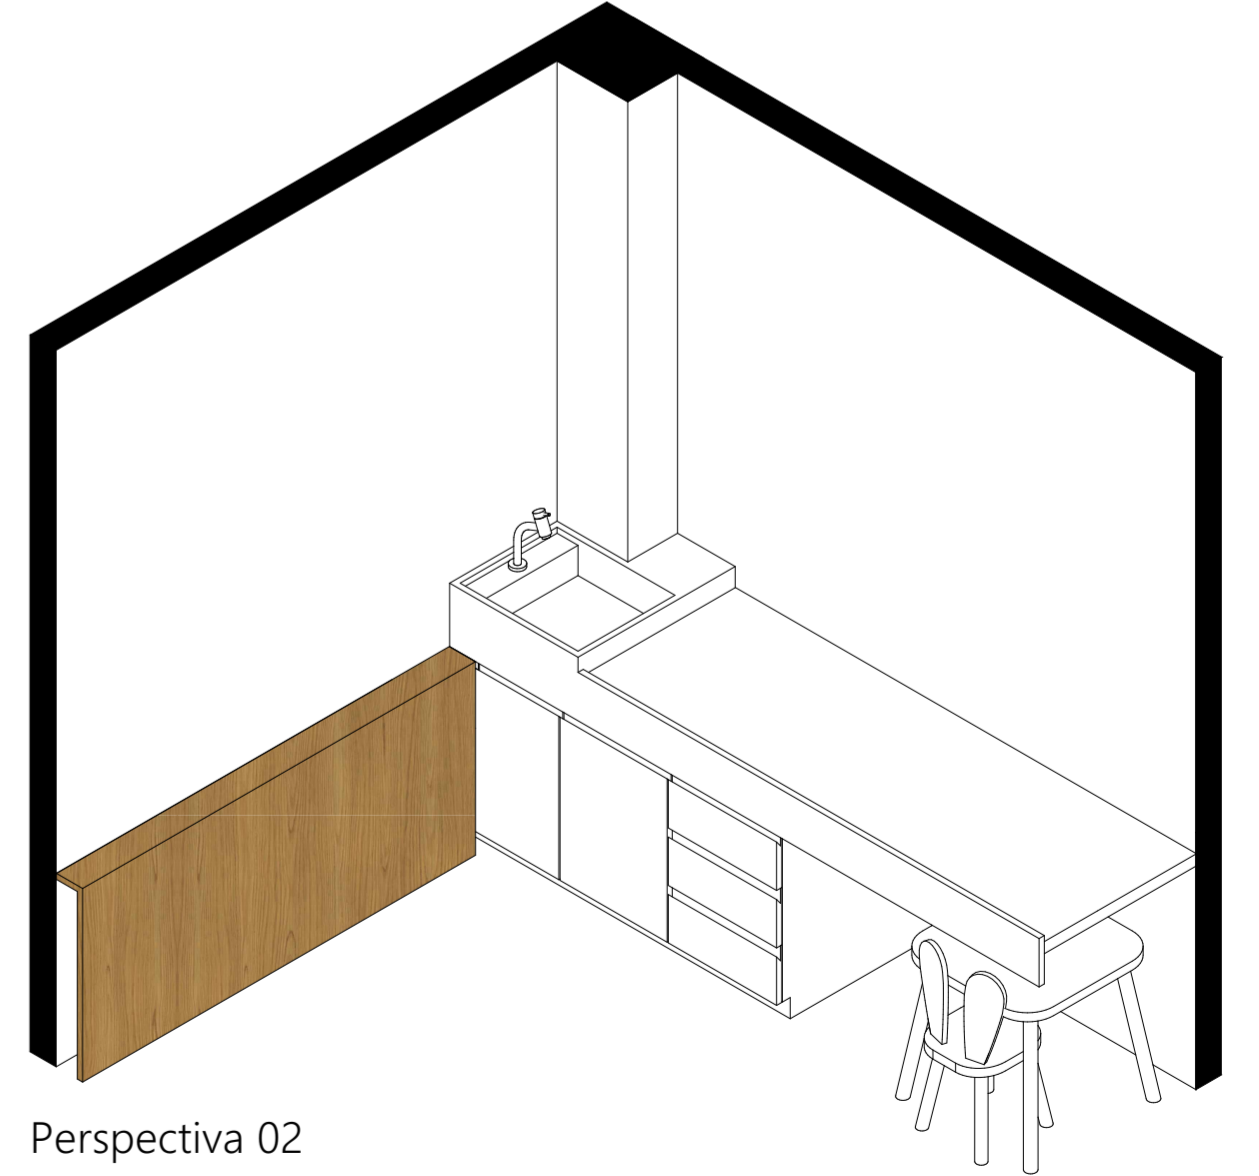

Elevação 02
ESCALA - 1:25

Detalhes colchonete - Acabamento em couro sintético marrom claro

Mesa de exame com 3 gavetas, 2 porta de giro e 1 nicho
Puxador cava
Prever suporte para a cama de exames
Acab.: MDF branco diamante duratex
Acab. suporte: MDF Carvalho Batur Duratex