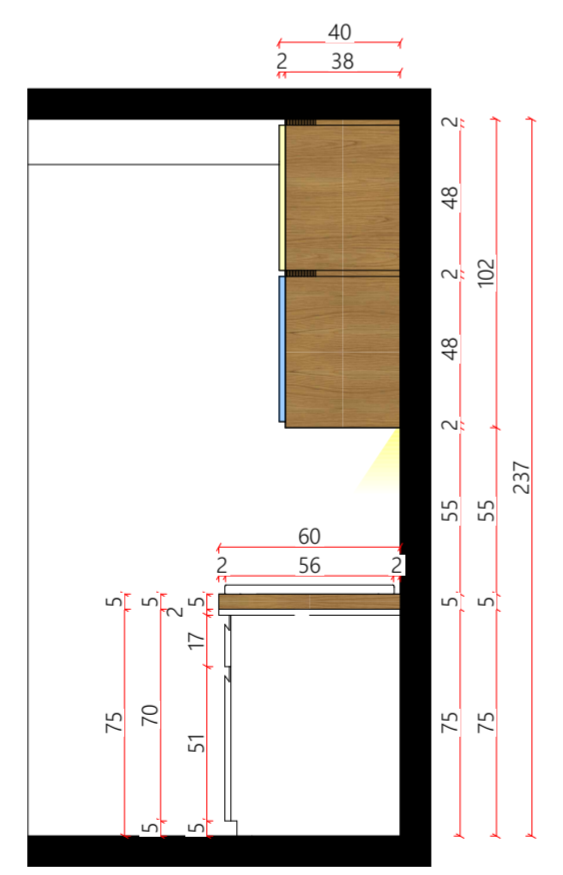

Elevação 01
ESCALA - 1:25

Elevação 02
ESCALA - 1:25

Perspectiva

Detalhes colchonete - Acabamento em couro sintético marrom claro

Perspectiva

Elevação 01
ESCALA - 1:25

Elevação 02
ESCALA - 1:25

Detalhe cava mangueira NEON
ESCALA - 1:10