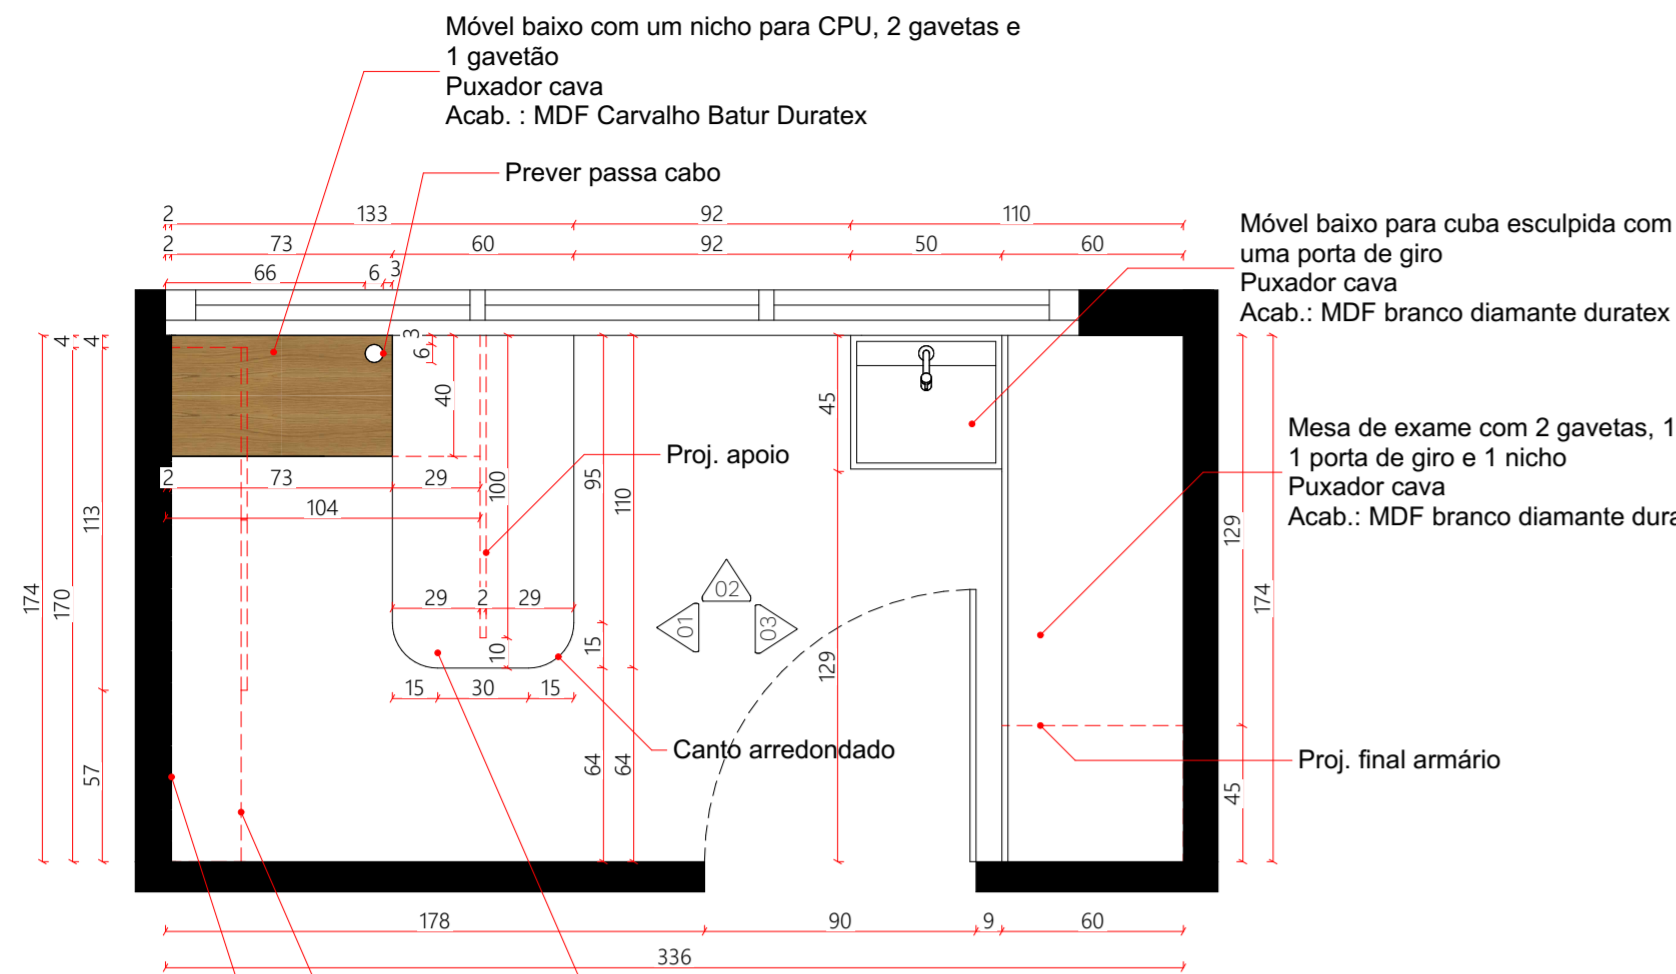

Planta baixa ESCALA - 1:25

Elevação 01 ESCALA - 1:25

Elevação 02 ESCALA - 1:25

Perspectiva 01

Perspectiva 02

Planta baixa
ESCALA - 1:25

Mesa com um apoio central
Acab.: MDF Branco diamante Duratex

Proj. armário superior com um nicho e 2 portas basculantes
Prever 2cm na parte inferior do móvel para servir de puxador
Prever cava na parte superior e inferior do móvel
Acab.: MDF Branco diamante Duratex