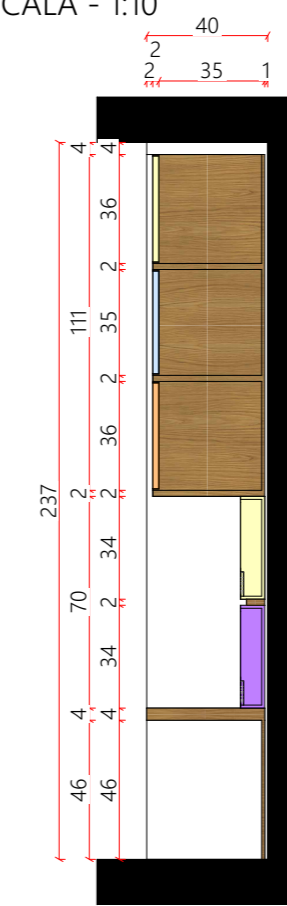

Adição de detalhe de fundo reduzido no armário com 2 gavetas, 1 gavetão e 1 nicho para CPU

Prancha 10

Alteração no detalhe do armário superior da copa

Planta baixa
ESCALA - 1:25

Marcenaria 02 - Recepção

Prateleira com estrutura metálica
 Fecho toque
 Acab. prateleiras: MDF Carvalho Batur Duratex
 Acab. parte inferior: Laca J090 sayersystem
 Acab. estrutura metálica: Pintura eletrostática branca

Detalhe cava
 ESCALA - 1:10

Perspectiva

Perspectiva

Planta baixa
ESCALA - 1:25

Elevação 01
ESCALA - 1:25

Elevação 02
ESCALA - 1:25

Perspectiva

Nicho para CPU

Planta baixa
 ESCALA - 1:25

Detalhe cava LED NEON
 ESCALA - 1:10

Elevação 01
 ESCALA - 1:25

Elevação 02
 ESCALA - 1:25

Corte AA
 ESCALA - 1:25

Perspectiva

Marcenaria 03 - Lavabo

Móvel baixo em estrutura metálica com prateleira em chapa metálica no meio e bancada em mármore
Acab. metais : Pintura branca fosca eletrostática

Planta baixa ESCALA - 1:25

Elevação 01 ESCALA - 1:25

Elevação 02 ESCALA - 1:25

Perspectiva 01

Perspectiva 02

Planta baixa
ESCALA - 1:25

Mesa com um apoio central
Acab.: MDF Branco diamante Duratex

Proj. armário superior com um nicho e 2 portas basculantes
Prever 2cm na parte inferior do móvel para servir de puxador
Prever cava na parte superior e inferior do móvel
Acab.: MDF Branco diamante Duratex