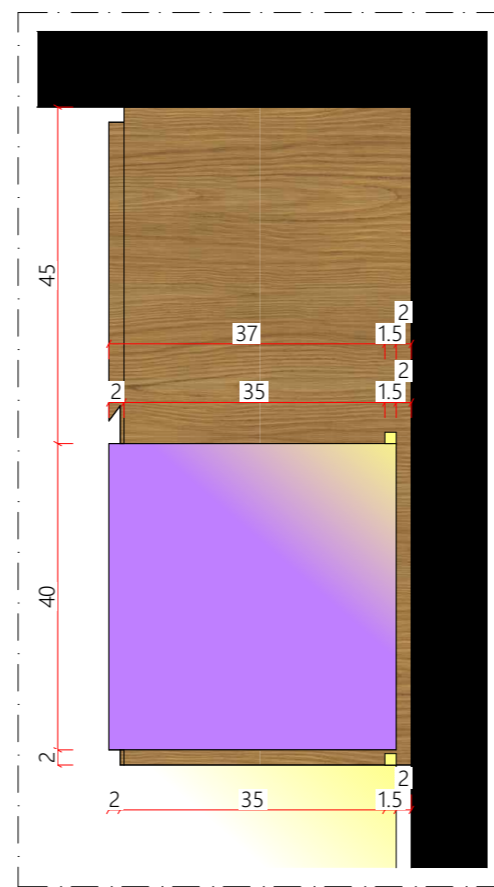

Detalhe cava mangueira NEON
ESCALA - 1:10