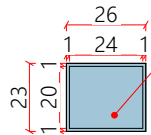

Adição de detalhe de fundo reduzido no armário com 2 gavetas, 1 gavetão e 1 nicho para CPU

Prancha 10

Alteração no detalhe do armário superior da copa

Planta baixa
ESCALA - 1:25

Marcenaria 02 - Recepção

Prateleira com estrutura metálica
 Fecho toque
 Acab. prateleiras: MDF Carvalho Batur Duratex
 Acab. parte inferior: Laca J090 sayersystem
 Acab. estrutura metálica: Pintura eletrostática branca

02

Planta baixa
 ESCALA - 1:25

Caixa
 Acab.: Laca J017 sayersystem

hall
 ESCALA - 1:25

Elev. frontal
 ESCALA - 1:25

Elev. frontal
 ESCALA - 1:25

Elev. lateral
 ESCALA - 1:25

Elev. lateral
 ESCALA - 1:25

Detalhe cava
 ESCALA - 1:10

Perspectiva

Perspectiva

Planta baixa
ESCALA - 1:25

Elevação 01
ESCALA - 1:25

Elevação 02
ESCALA - 1:25

Perspectiva

Nicho para CPU