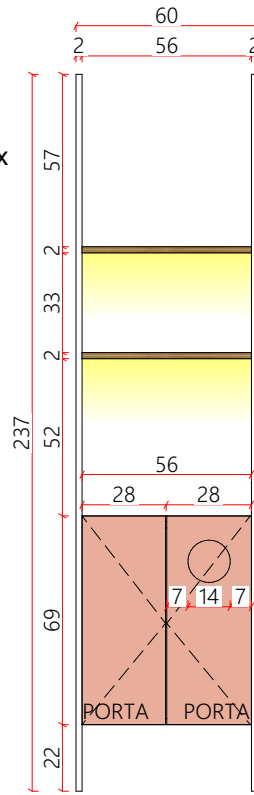

OBSERVAÇÕES

Todas as paredes do imóvel são em alvenaria

ENDEREÇO DO IMÓVEL

Endereço: Av. Rep. Argentina, 1160 - Sala 910 - Vila Izabel, Curitiba - PR, CEP 80620-010

Alterações :

Alterações nas pranchas : 06 , 09 e 10

Adição de detalhe de fundo reduzido no armário com 2 gavetas, 1 gavetão e 1 nicho para CPU

Prancha 10

Alteração no detalhe do armário superior da copa

Planta baixa
ESCALA - 1:25

Marcenaria 02 - Recepção

Prateleira com estrutura metálica
 Fecho toque
 Acab. prateleiras: MDF Carvalho Batur Duratex
 Acab. parte inferior: Laca J090 sayersystem
 Acab. estrutura metálica: Pintura eletrostática branca

02

Planta baixa
 ESCALA - 1:25

Caixa
 Acab.: Laca J017 sayersystem

hall
 ESCALA - 1:25

Elev. frontal
 ESCALA - 1:25

Elev. frontal
 ESCALA - 1:25

Elev. lateral
 ESCALA - 1:25

Elev. lateral
 ESCALA - 1:25

Detalhe cava
 ESCALA - 1:10

Perspectiva

Perspectiva

Planta baixa
ESCALA - 1:25

Elevação 01
ESCALA - 1:25

Elevação 02
ESCALA - 1:25

Perspectiva

Nicho para CPU