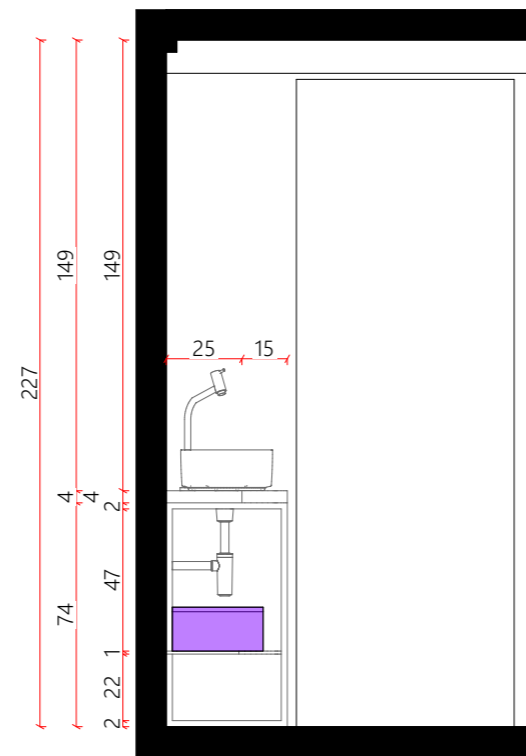

Planta baixa
 ESCALA - 1:25

Detalhe cava LED NEON
 ESCALA - 1:10

Elevação 01
 ESCALA - 1:25

Elevação 02
 ESCALA - 1:25

Corte AA
 ESCALA - 1:25

Perspectiva

Marcenaria 03 - Lavabo

Móvel baixo em estrutura metálica com prateleira em chapa metálica no meio e bancada em mármore
Acab. metais : Pintura branca fosca eletrostática

Planta baixa ESCALA - 1:25

Elevação 01 ESCALA - 1:25

Elevação 02 ESCALA - 1:25

Perspectiva 01

Perspectiva 02

Planta baixa
ESCALA - 1:25

Mesa com um apoio central
Acab.: MDF Branco diamante Duratex

Proj. armário superior com um nicho e 2 portas basculantes
Prever 2cm na parte inferior do móvel para servir de puxador
Prever cava na parte superior e inferior do móvel
Acab.: MDF Branco diamante Duratex