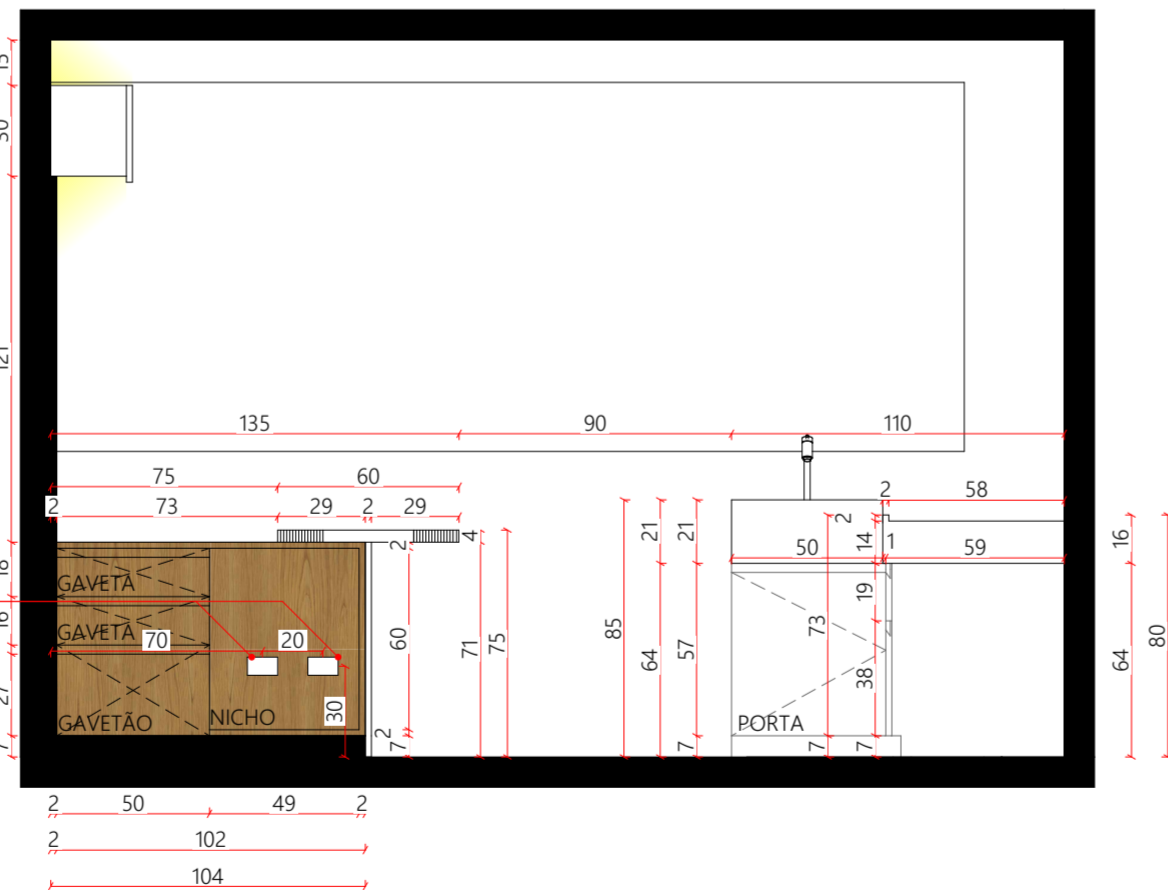

Elevação 02
ESCALA - 1:25