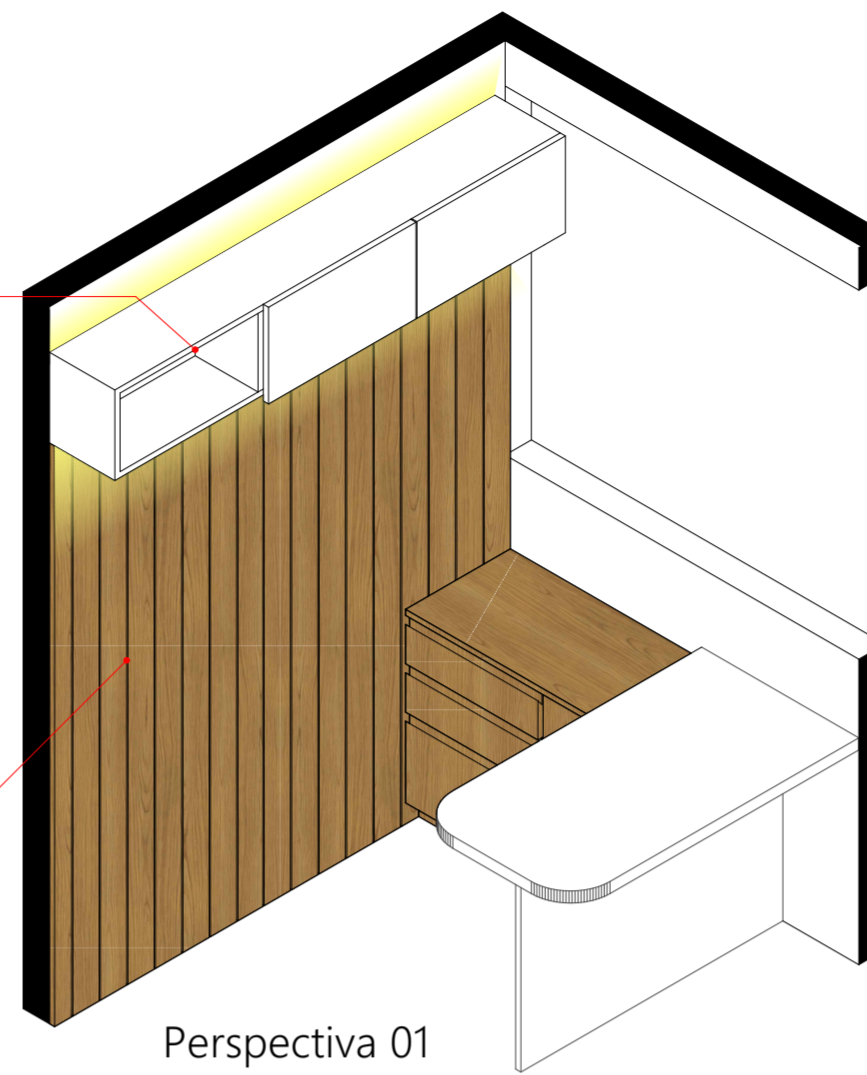

Painel com frisos 0.5x0.5cm a cada 10cm
Acab. prateleiras: MDF Carvalho Batur Duratex