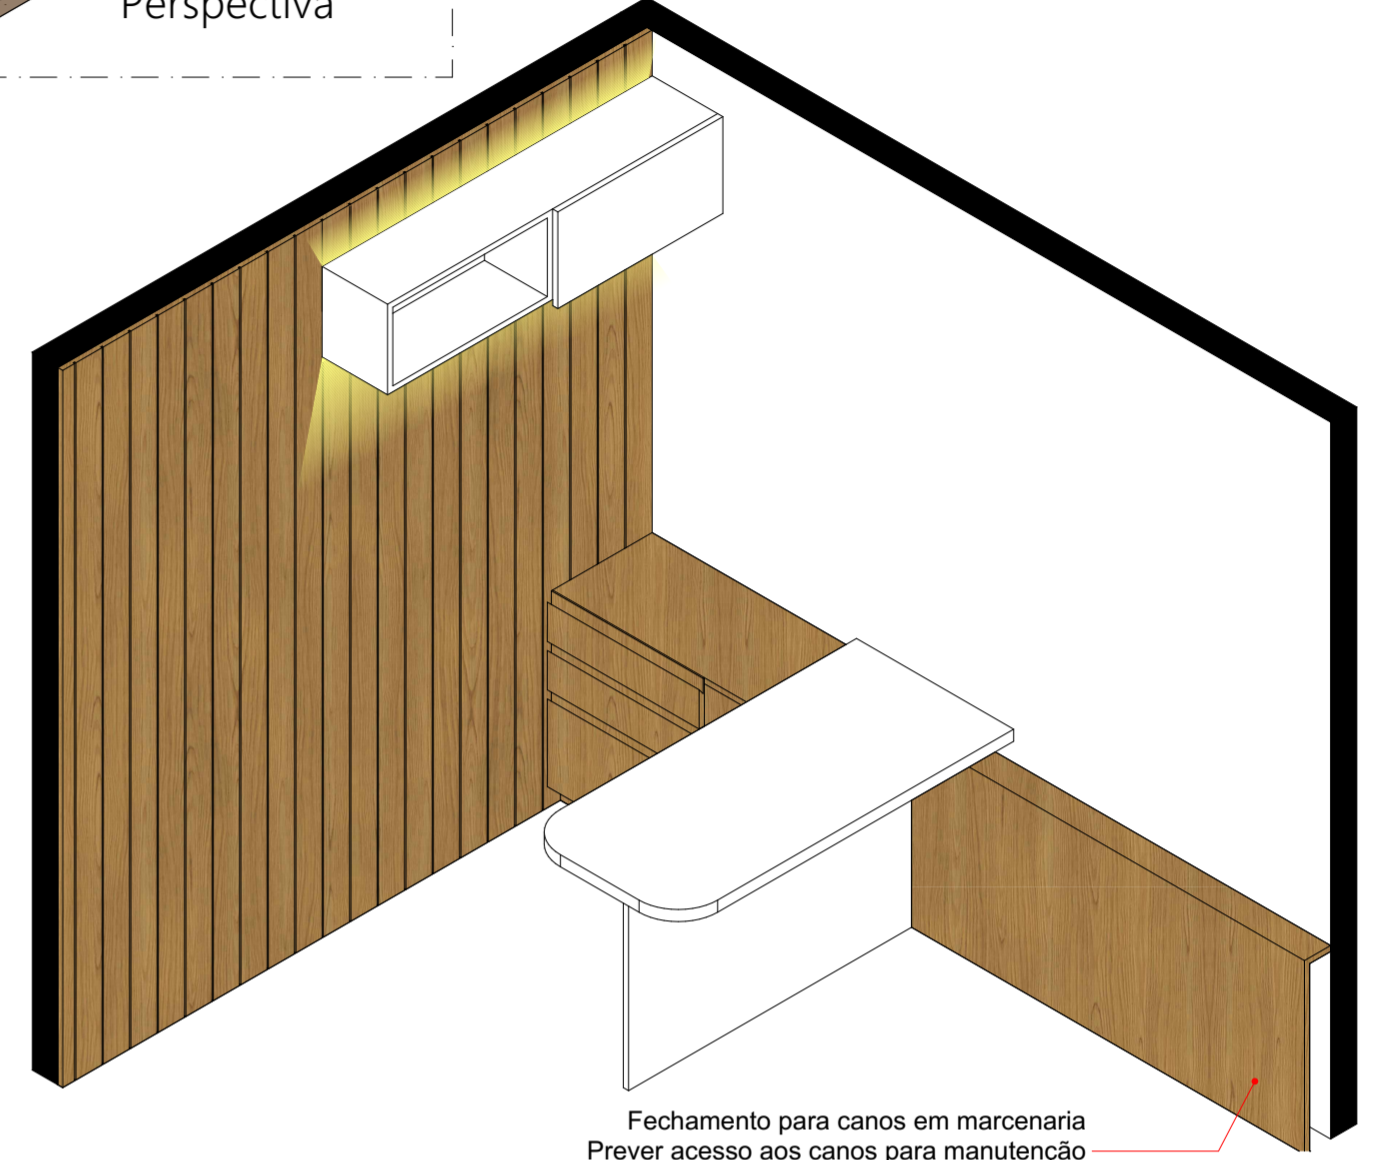

Elevação 01
ESCALA - 1:25

Elevação 02
ESCALA - 1:25

Perspectiva

Detalhes colchonete - Acabamento em couro sintético marrom claro

Perspectiva

Elevação 01
ESCALA - 1:25

Elevação 02
ESCALA - 1:25

Detalhe cava mangueira NEON
ESCALA - 1:10

Elevação 02
ESCALA - 1:25

Detalhes colchonete - Acabamento em couro sintético marrom claro

Mesa de exame com 3 gavetas, 2 porta de giro e 1 nicho
Puxador cava
Prever suporte para a cama de exames
Acab.: MDF branco diamante duratex
Acab. suporte: MDF Carvalho Batur Duratex

Marcenaria 07 - Copa

Planta baixa
 ESCALA - 1:25

Detalhe cava mangueira NEON
 ESCALA - 1:10

Elevação 01
 ESCALA - 1:25

Elevação 02
 ESCALA - 1:25

Perspectiva