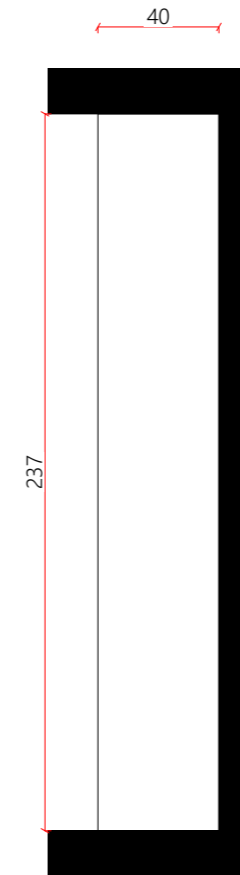

OBSERVAÇÕES

Todas as paredes do imóvel são em alvenaria

ENDEREÇO DO IMÓVEL

Endereço: Av. Rep. Argentina, 1160 - Sala 910 - Vila Izabel, Curitiba - PR, CEP 80620-010

Alterações :

Alterações nas pranchas : 06 , 09 e 10

Adição de detalhe de fundo reduzido no armário com 2 gavetas, 1 gavetão e 1 nicho para CPU

Prancha 10

Alteração no detalhe do armário superior da copa

Planta baixa
ESCALA - 1:25

Marcenaria 02 - Recepção

Prateleira com estrutura metálica
 Fecho toque
 Acab. prateleiras: MDF Carvalho Batur Duratex
 Acab. parte inferior: Laca J090 sayersystem
 Acab. estrutura metálica: Pintura eletrostática branca

Detalhe cava
 ESCALA - 1:10

Perspectiva

Perspectiva

Planta baixa
ESCALA - 1:25

Elevação 01
ESCALA - 1:25

Elevação 02
ESCALA - 1:25

Perspectiva

Nicho para CPU

Planta baixa
 ESCALA - 1:25

Detalhe cava LED NEON
 ESCALA - 1:10

Elevação 01
 ESCALA - 1:25

Elevação 02
 ESCALA - 1:25

Corte AA
 ESCALA - 1:25

Perspectiva

Marcenaria 03 - Lavabo

Móvel baixo em estrutura metálica com prateleira em chapa metálica no meio e bancada em mármore
Acab. metais : Pintura branca fosca eletrostática