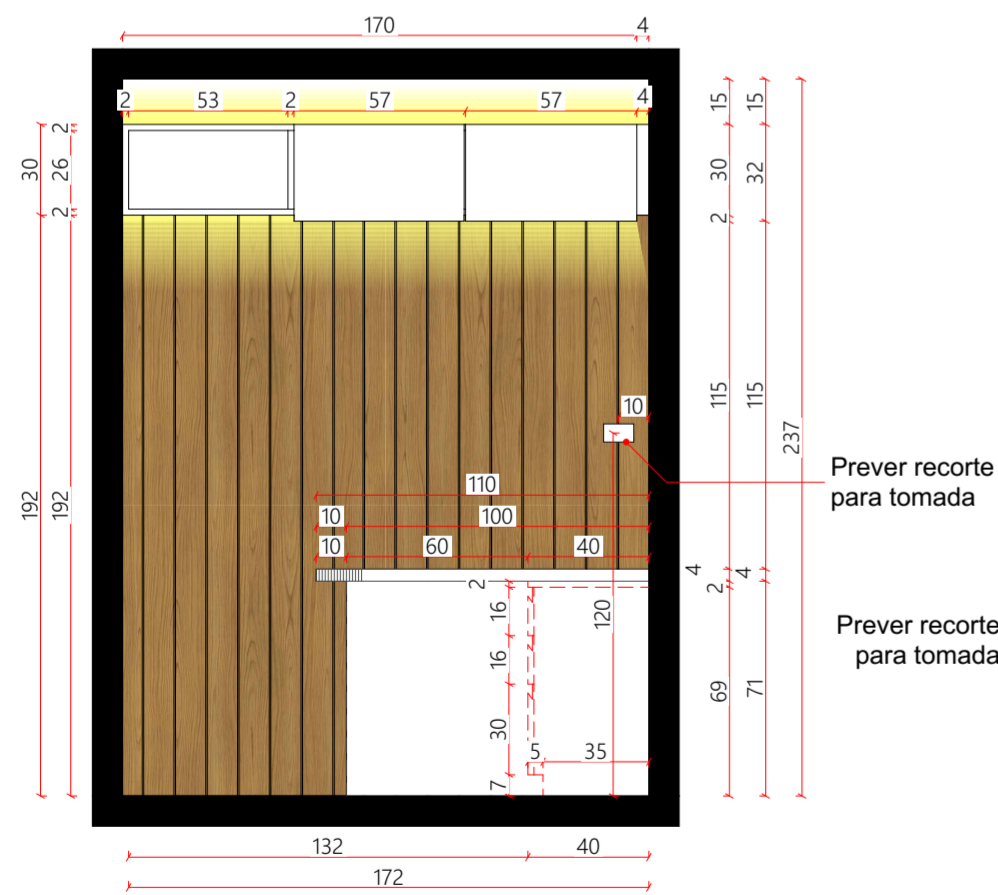

Elevação 02
ESCALA - 1:25