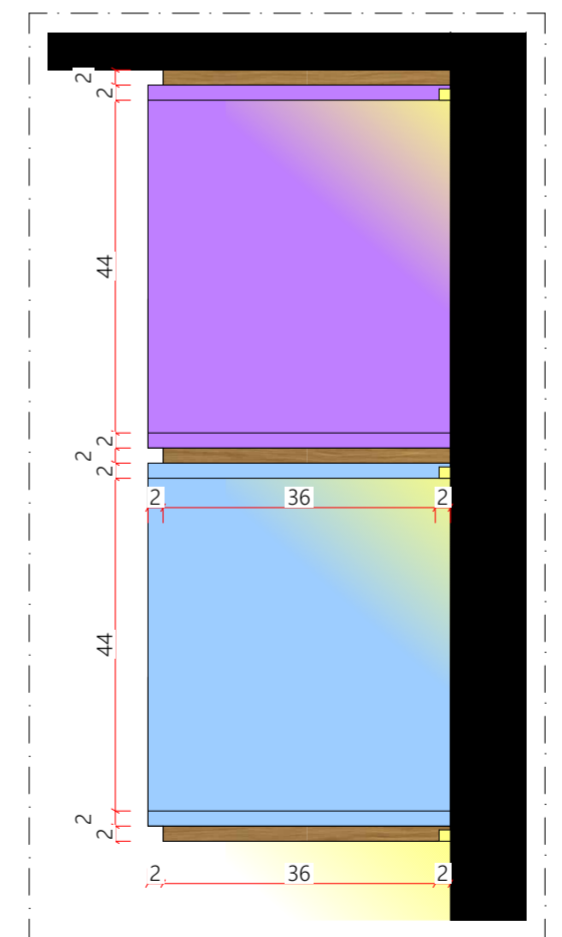

Elevação 01
ESCALA - 1:25

Elevação 02
ESCALA - 1:25

Perspectiva

Detalhes colchonete - Acabamento em couro sintético marrom claro

Perspectiva

Elevação 01
ESCALA - 1:25

Elevação 02
ESCALA - 1:25

Detalhe cava mangueira NEON
ESCALA - 1:10

Elevação 02
ESCALA - 1:25

Detalhes colchonete - Acabamento em couro sintético marrom claro

Mesa de exame com 3 gavetas, 2 porta de giro e 1 nicho
Puxador cava
Prever suporte para a cama de exames
Acab.: MDF branco diamante duratex
Acab. suporte: MDF Carvalho Batur Duratex