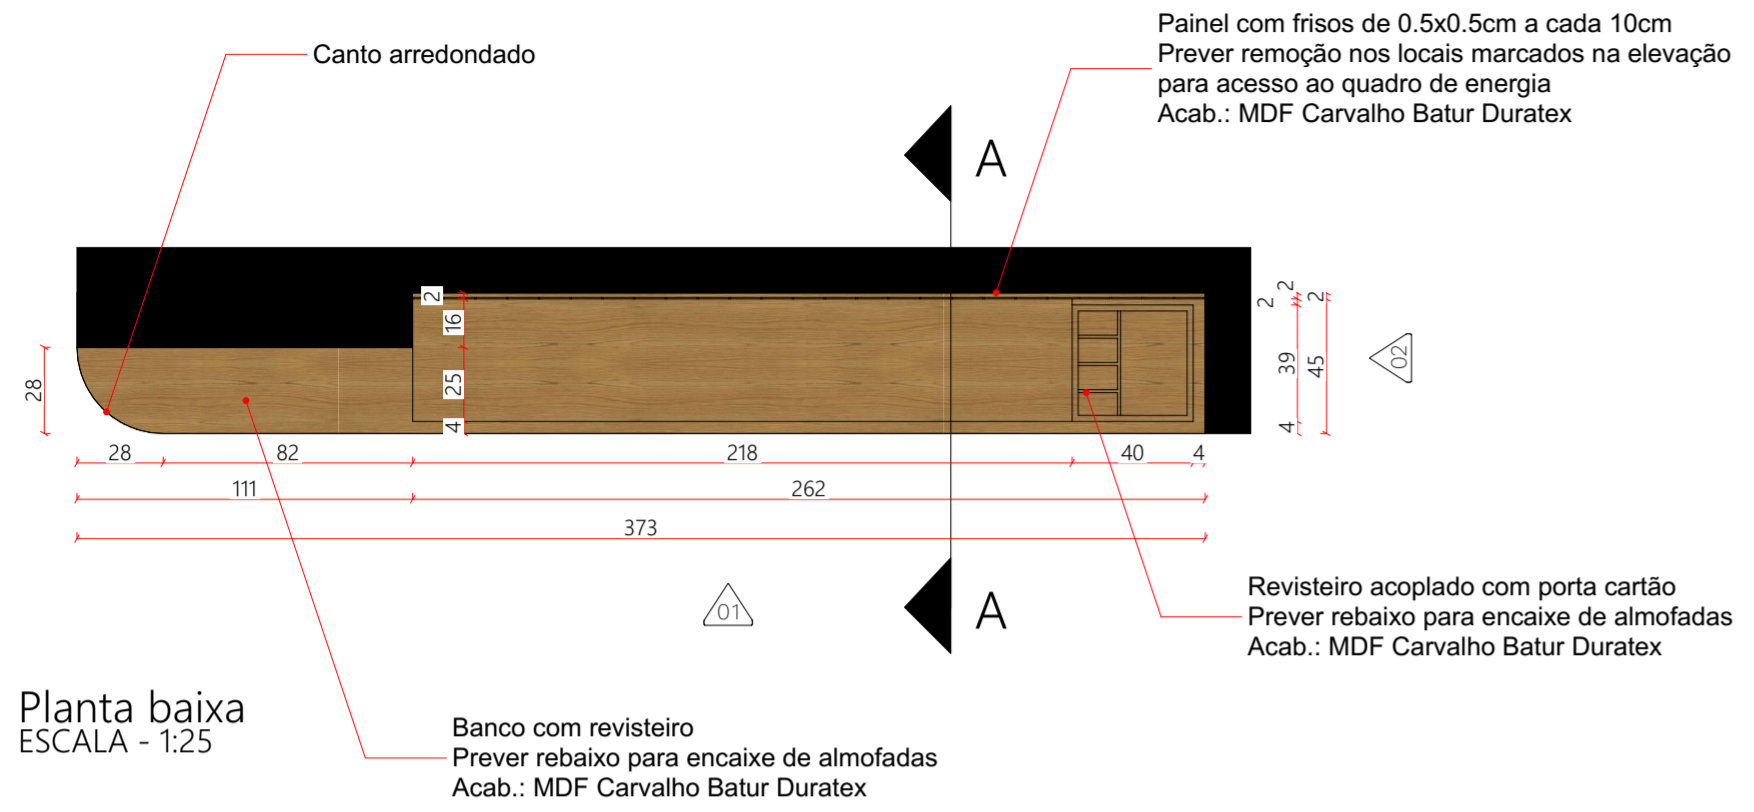

OBSERVAÇÕES

Todas as paredes do imóvel são em alvenaria

ENDEREÇO DO IMÓVEL

Endereço: Av. Rep. Argentina, 1160 - Sala 910 - Vila Izabel, Curitiba - PR, CEP 80620-010

Alterações :

Alterações nas pranchas : 06 , 09 e 10

Prancha 06

Adição de detalhe sobre painel em marcenaria para fechamento de encanamento do ar condicionado

Prancha 09

Adição de detalhe sobre painel de fechamento para encanamentos aparentes na parede

Alteração na altura do painel frisado

Adição de detalhe de fundo reduzido no armário com 2 gavetas, 1 gavetão e 1 nicho para CPU

Prancha 10

Alteração no detalhe do armário superior da copa

Planta baixa
ESCALA - 1:25

Marcenaria 02 - Recepção

Prateleira com estrutura metálica
 Fecho toque
 Acab. prateleiras: MDF Carvalho Batur Duratex
 Acab. parte inferior: Laca J090 sayersystem
 Acab. estrutura metálica: Pintura eletrostática branca