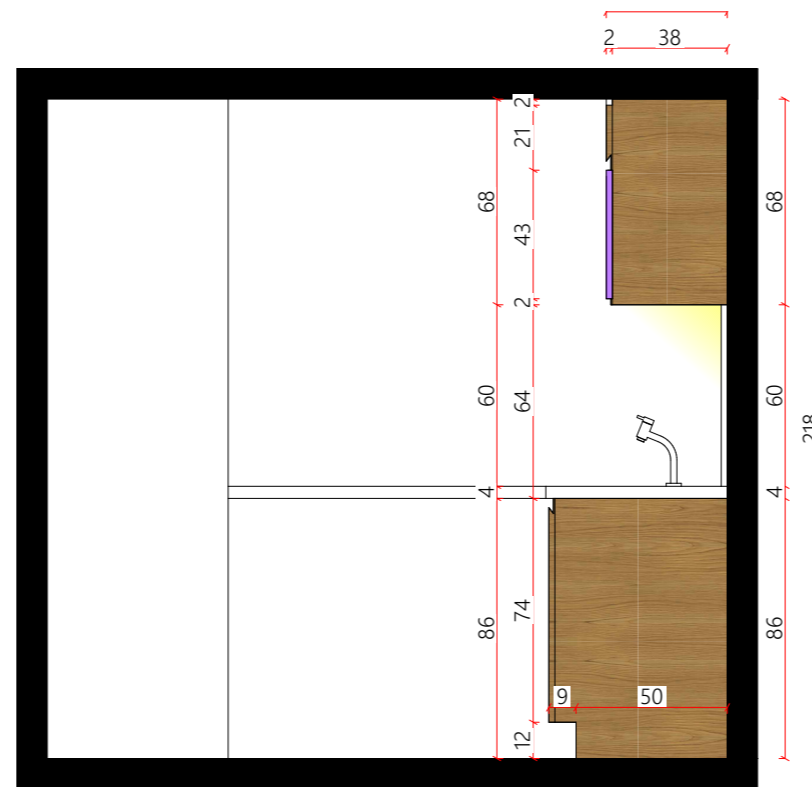

Marcenaria 07 - Copa

Planta baixa
 ESCALA - 1:25

Detalhe cava mangueira NEON
 ESCALA - 1:10

Elevação 01
 ESCALA - 1:25

Elevação 02
 ESCALA - 1:25

Perspectiva