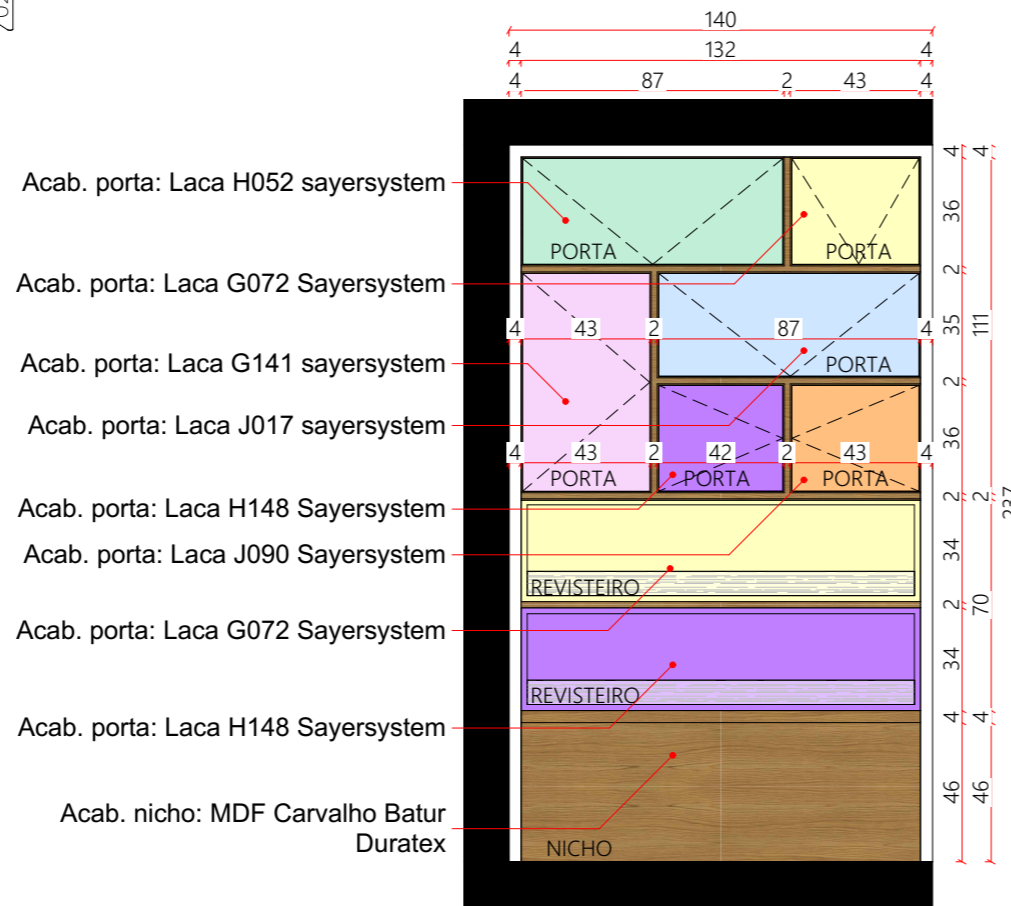

Detalhe cava
 ESCALA - 1:10

Perspectiva

Perspectiva

Planta baixa
ESCALA - 1:25

Elevação 01
ESCALA - 1:25

Elevação 02
ESCALA - 1:25

Perspectiva

Nicho para CPU

Marcenaria 02 - Recepção

Estante em MDF com 3 portas basculantes, 3 de giro, 2 revisteiros com vidro e nicho para puffs
 Fecho toque em todas as portas
 Acab. fundo nicho e interiores : MDF Carvalho Batur Duratex
 Acab. porta: Laca colorida pastel (checar elevações)
 Acab. exterior: MDF branco diamante duratex

Planta baixa
 ESCALA - 1:25

Detalhe cava LED NEON
 ESCALA - 1:10

Elevação 01
 ESCALA - 1:25

Elevação 02
 ESCALA - 1:25

Corte AA
 ESCALA - 1:25

Perspectiva

Marcenaria 03 - Lavabo

Móvel baixo em estrutura metálica com prateleira em chapa metálica no meio e bancada em mármore
Acab. metais : Pintura branca fosca eletrostática

Planta baixa ESCALA - 1:25

Elevação 01 ESCALA - 1:25

Elevação 02 ESCALA - 1:25

Perspectiva 01

Perspectiva 02

Planta baixa
ESCALA - 1:25

Mesa com um apoio central
Acab.: MDF Branco diamante Duratex

Proj. armário superior com um nicho e 2 portas basculantes
Prever 2cm na parte inferior do móvel para servir de puxador
Prever cava na parte superior e inferior do móvel
Acab.: MDF Branco diamante Duratex