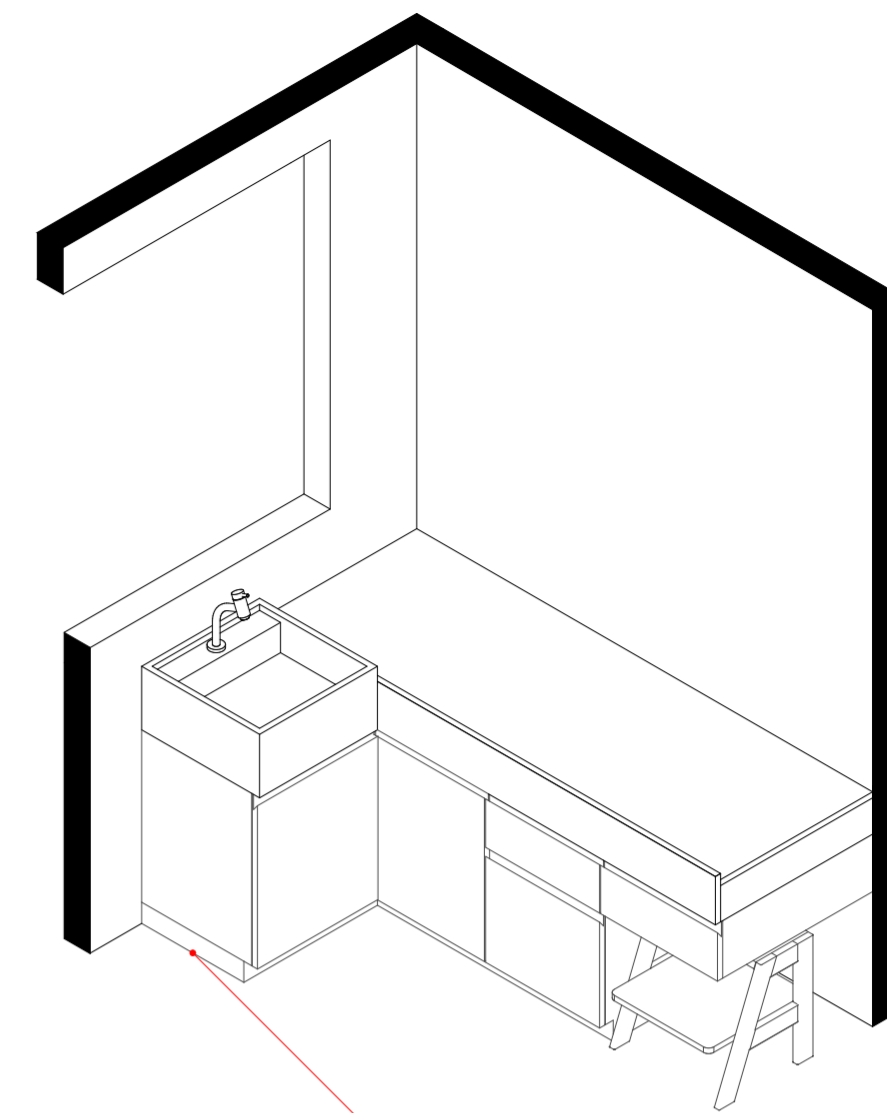

Móvel baixo para cuba esculpida com uma porta de giro
Puxador cava
Acab.: MDF branco diamante duratex