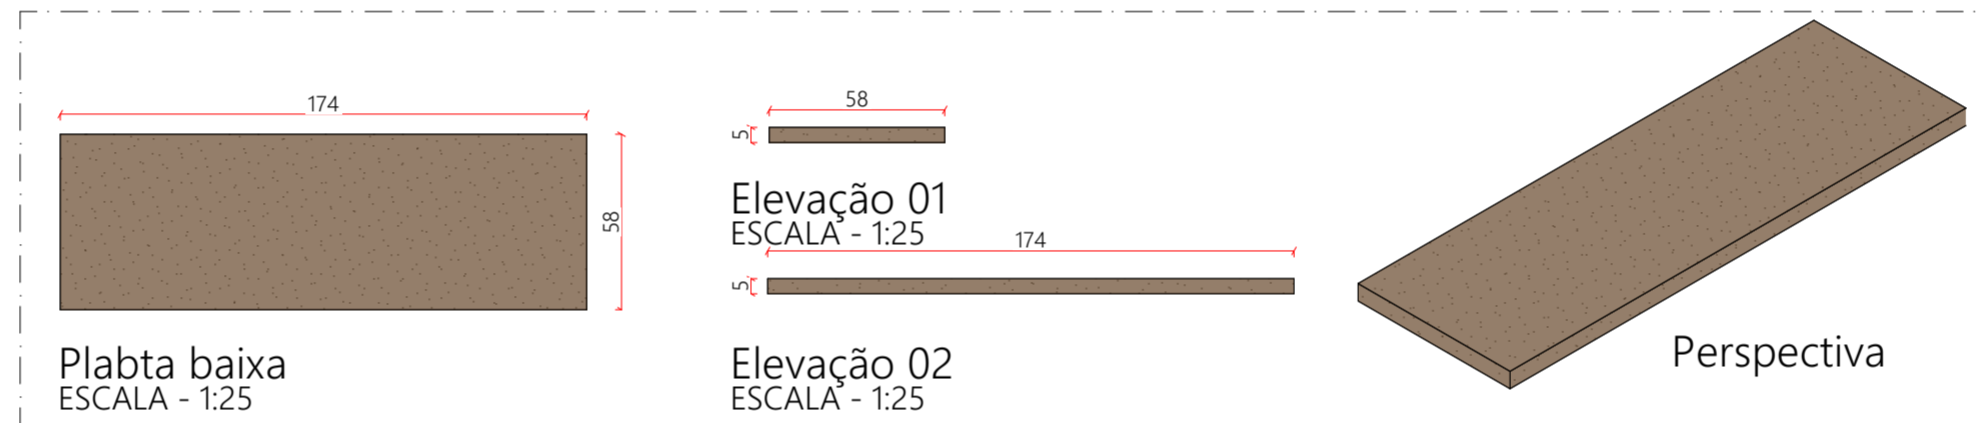

Painel com frisos 0.5x0.5cm a cada 10cm
Acab. prateleiras: MDF Carvalho Batur Duratex

Armário superior com um nicho e 2 portas basculantes
Prever 2cm na parte inferior do móvel para servir de puxador
Prever cava na parte superior e inferior do móvel
Acab.: MDF Branco diamante Duratex

Painel com frisos 0.5x0.5cm a cada 10cm
Acab. prateleiras: MDF Carvalho Batur Duratex

Móvel baixo para cuba esculpida com uma porta de giro
Puxador cava
Acab.: MDF branco diamante duratex

Plabta baixa
ESCALA - 1:25