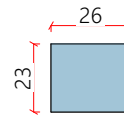

02

Planta baixa
 ESCALA - 1:25

Caixa
 Acab.: Laca J017 sayersystem

hall
 ESCALA - 1:25

Elev. frontal
 ESCALA - 1:25

Elev. frontal
 ESCALA - 1:25

Elev. lateral
 ESCALA - 1:25

Elev. lateral
 ESCALA - 1:25

Detalhe cava
 ESCALA - 1:10

Perspectiva

Perspectiva

Planta baixa
ESCALA - 1:25

Elevação 01
ESCALA - 1:25

Elevação 02
ESCALA - 1:25

Perspectiva

Nicho para CPU