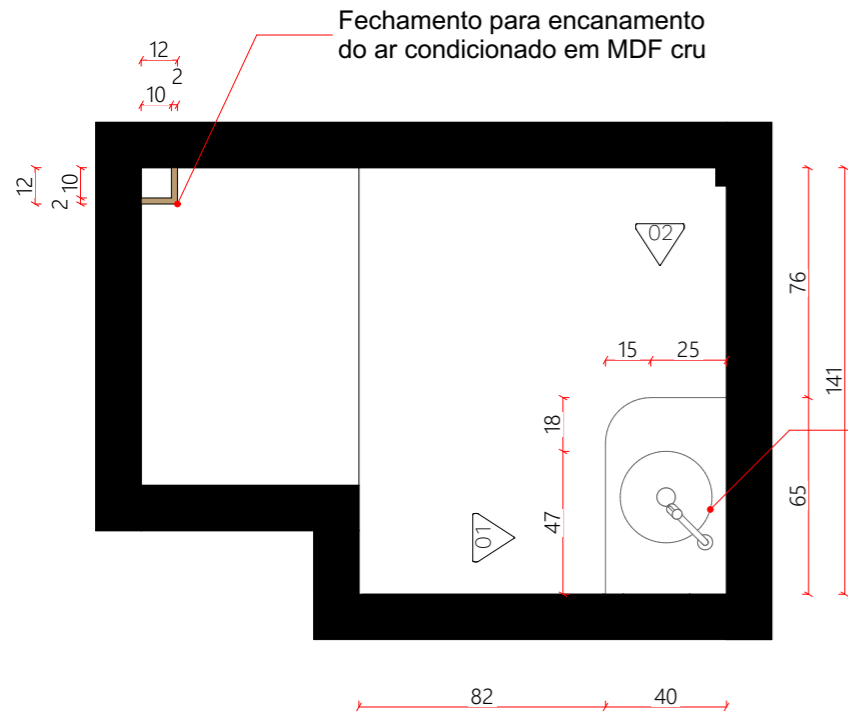

Detalhe cava
 ESCALA - 1:10

Perspectiva

Perspectiva

Planta baixa
ESCALA - 1:25

Elevação 01
ESCALA - 1:25

Elevação 02
ESCALA - 1:25

Perspectiva

Nicho para CPU

Planta baixa
 ESCALA - 1:25

Detalhe cava LED NEON
 ESCALA - 1:10

Elevação 01
 ESCALA - 1:25

Elevação 02
 ESCALA - 1:25

Corte AA
 ESCALA - 1:25

Perspectiva

Marcenaria 03 - Lavabo

Móvel baixo em estrutura metálica com prateleira em chapa metálica no meio e bancada em mármore
Acab. metais : Pintura branca fosca eletrostática

Planta baixa ESCALA - 1:25

Elevação 01 ESCALA - 1:25

Elevação 02 ESCALA - 1:25

Perspectiva 01

Perspectiva 02

Planta baixa
ESCALA - 1:25

Mesa com um apoio central
Acab.: MDF Branco diamante Duratex

Proj. armário superior com um nicho e 2 portas basculantes
Prever 2cm na parte inferior do móvel para servir de puxador
Prever cava na parte superior e inferior do móvel
Acab.: MDF Branco diamante Duratex