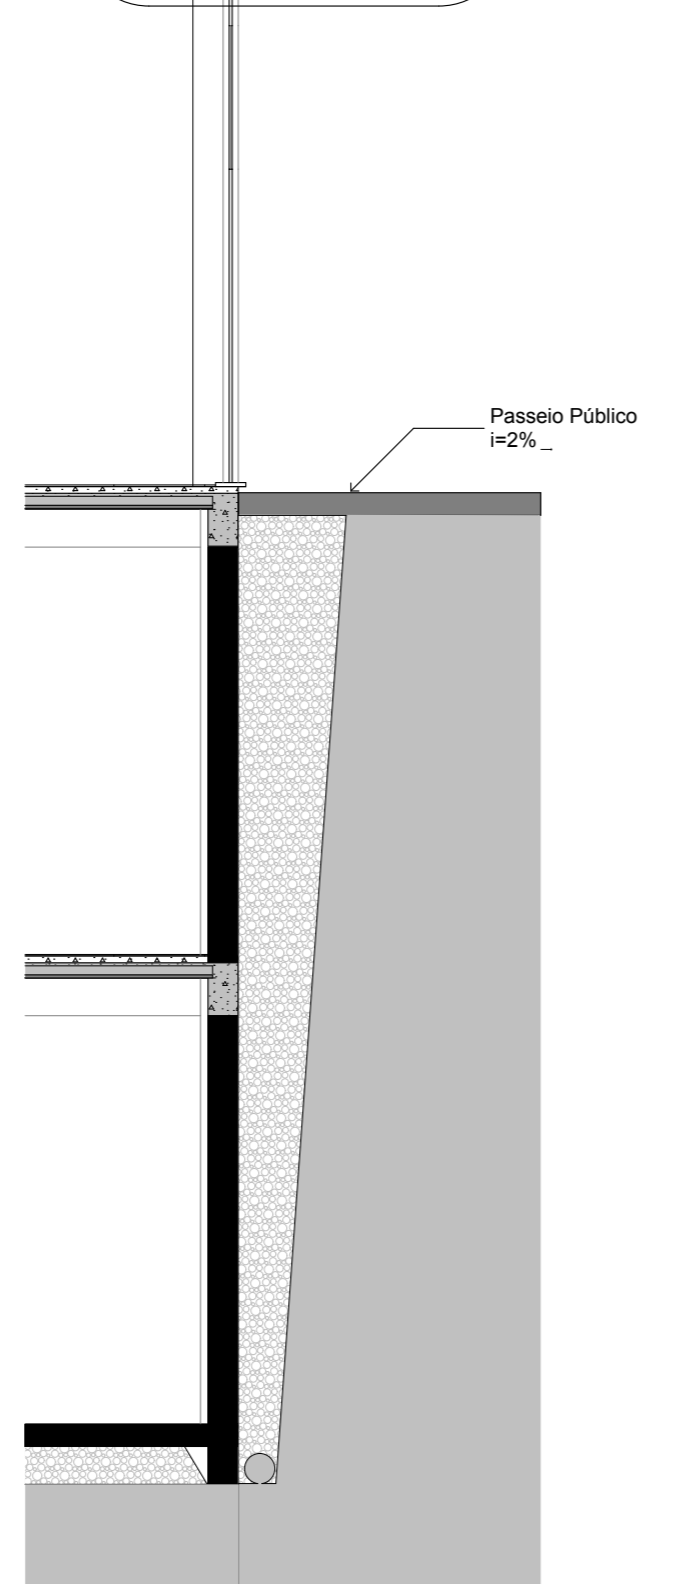

Trecho de Fachada 1:50

Trecho de Planta 2º Pav 1:50

Trecho de Planta 1º/3º pav 1:50

CORTE DE PELE 1:50

D-04

1:10

Parede verde.

Modelo de calha do catálogo de produtos eco telhado, módulo compatível com o projeto de fácil aplicação e manutenção. O sistema de irrigação visa viabilizar o reúso da água dos meios de resfriamento de cada unidade residencial (split). O acionamento de uma irrigação independente acontece de modo manual, para dias que não se tem uso dos splits. As calhas foram colocadas estrategicamente nos pavimentos de manutenção, sendo possível reparar de forma imediata um eventual problema, como falta de água ou alguma praga.

D-05

DETALHAMENTO

1:10