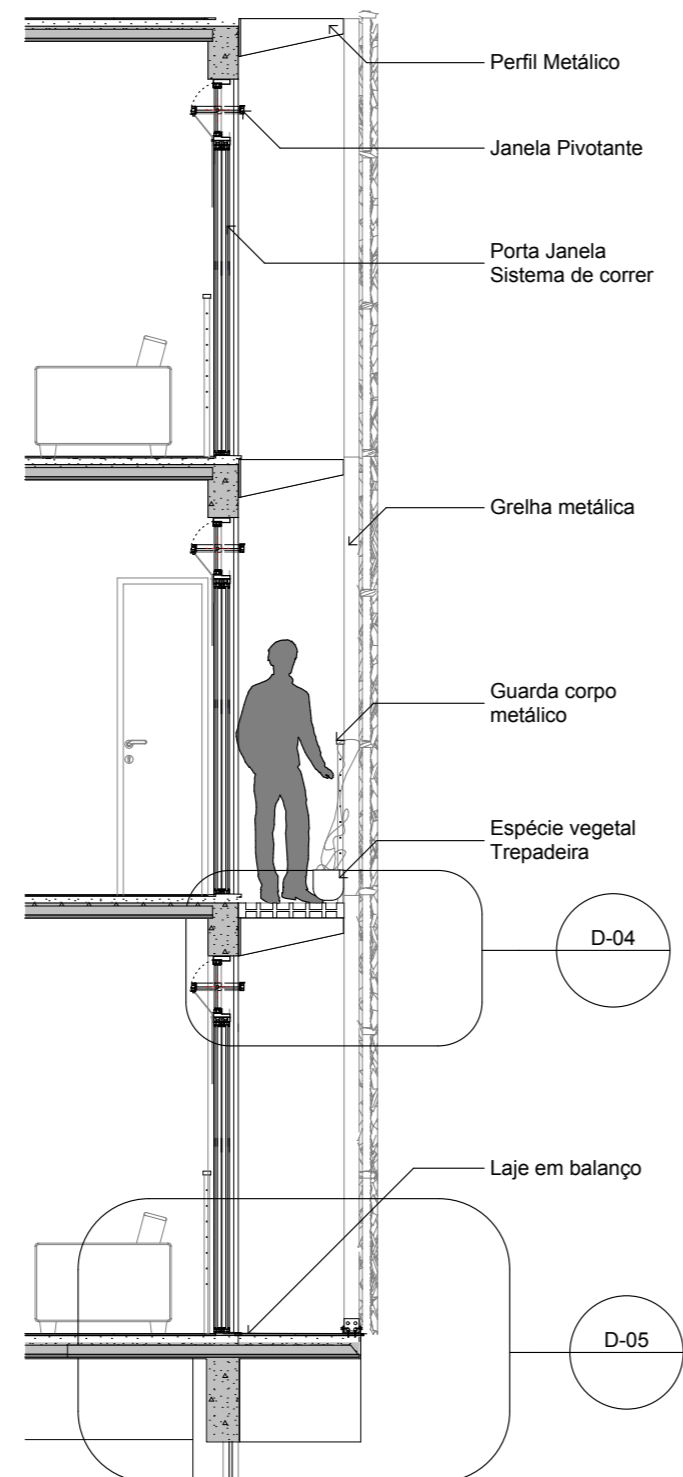

Trecho de Fachada 1:50

Trecho de Planta 2º Pav 1:50

Trecho de Planta 1º/3º pav 1:50

CORTE DE PELE 1:50

D-04

1:10

Parede verde.

Modelo de calha do catálogo de produtos eco telhado, módulo compatível com o projeto de fácil aplicação e manutenção. O sistema de irrigação visa viabilizar o reúso da água dos meios de resfriamento de cada unidade residencial (split). O acionamento de uma irrigação independente acontece de modo manual, para dias que não se tem uso dos splits. As calhas foram colocadas estrategicamente nos pavimentos de manutenção, sendo possível reparar de forma imediata um eventual problema, como falta de água ou alguma praga.

D-05

DETALHAMENTO

1:10