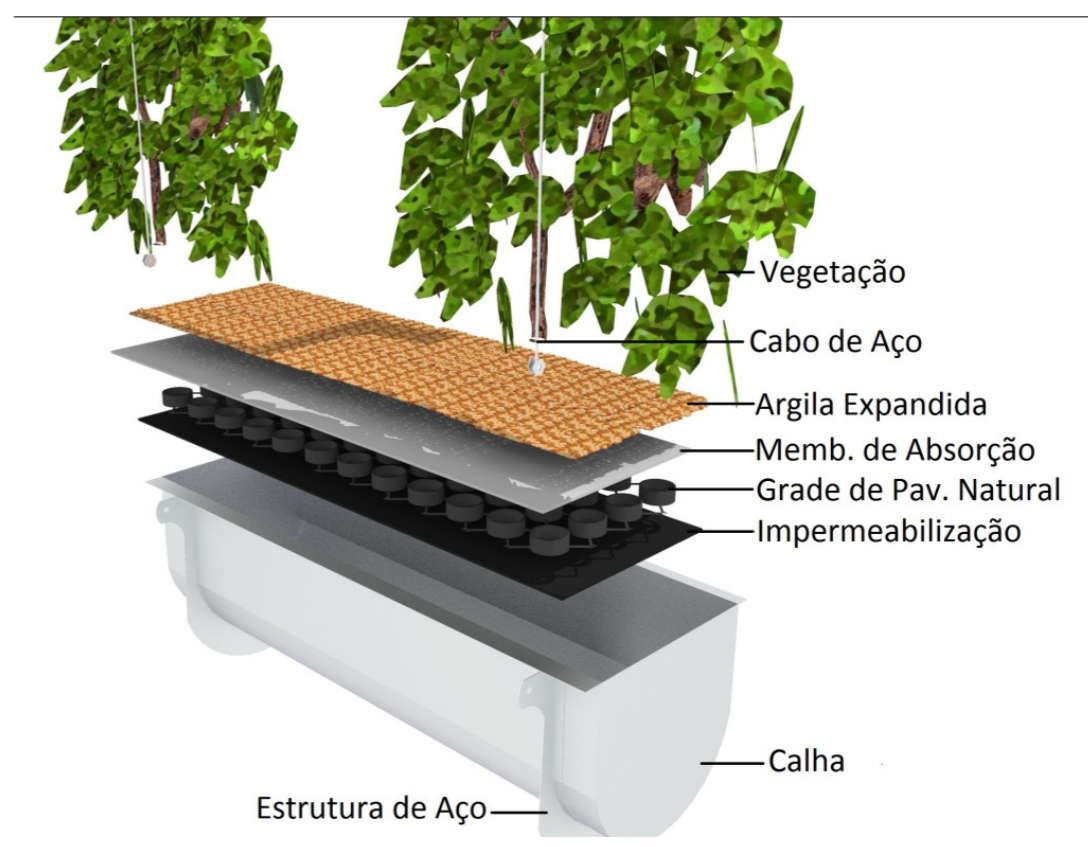

Trecho de Fachada 1:50

Trecho de Planta 2º Pav 1:50

Trecho de Planta 1º/3º pav 1:50

CORTE DE PELE 1:50

D-04

1:10

Parede verde.

Modelo de calha do catálogo de produtos eco telhado, módulo compatível com o projeto de fácil aplicação e manutenção. O sistema de irrigação visa viabilizar o reúso da água dos meios de resfriamento de cada unidade residencial (split). O acionamento de uma irrigação independente acontece de modo manual, para dias que não se tem uso dos splits. As calhas foram colocadas estrategicamente nos pavimentos de manutenção, sendo possível reparar de forma imediata um eventual problema, como falta de água ou alguma praga.

D-05

DETALHAMENTO

1:10