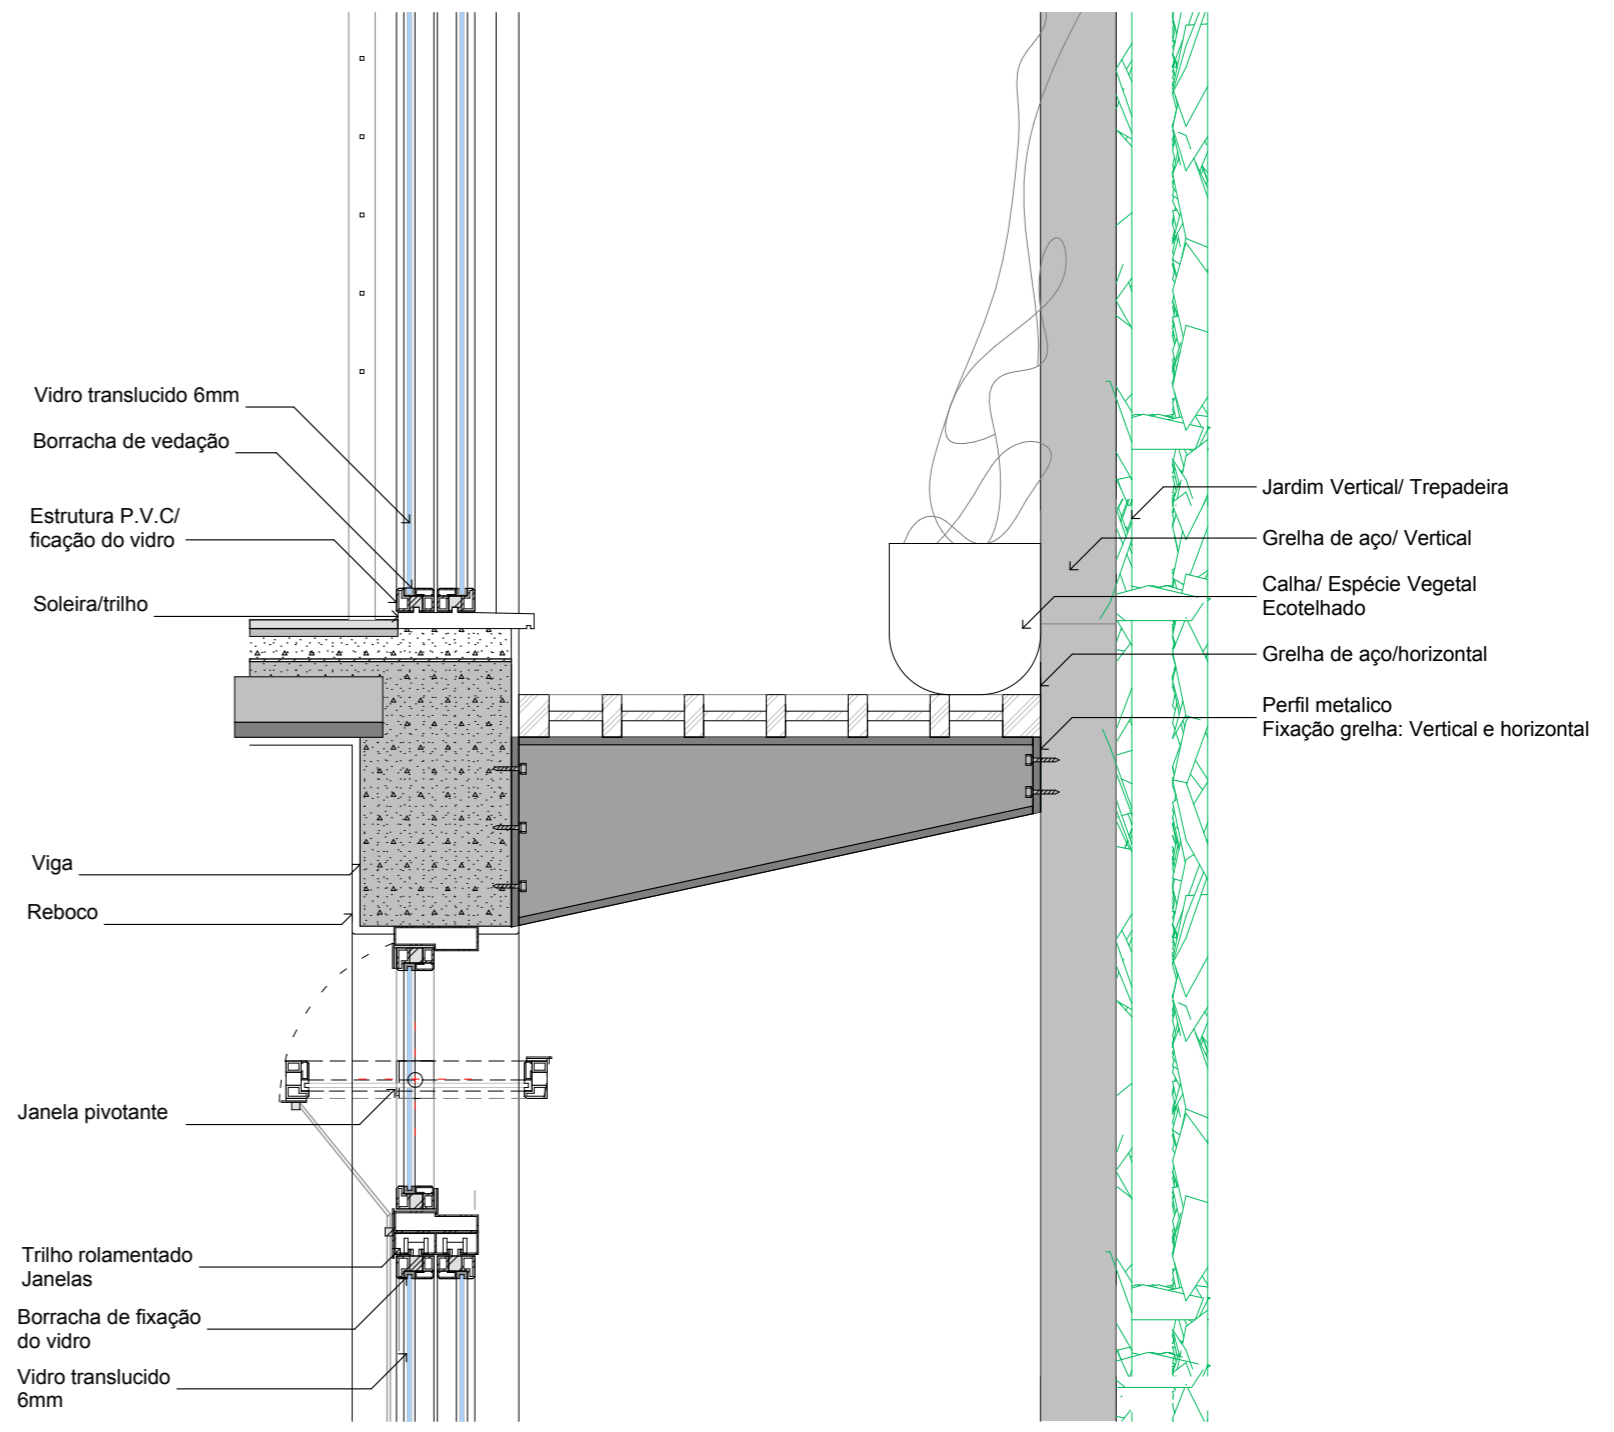

Trecho de Fachada 1:50

Trecho de Planta 2º Pav 1:50

Trecho de Planta 1º/3º pav 1:50

CORTE DE PELE 1:50

D-04

1:10

Parede verde.

Modelo de calha do catálogo de produtos eco telhado, módulo compatível com o projeto de fácil aplicação e manutenção. O sistema de irrigação visa viabilizar o reúso da água dos meios de resfriamento de cada unidade residencial (split). O acionamento de uma irrigação independente acontece de modo manual, para dias que não se tem uso dos splits. As calhas foram colocadas estrategicamente nos pavimentos de manutenção, sendo possível reparar de forma imediata um eventual problema, como falta de água ou alguma praga.

D-05

DETALHAMENTO

1:10