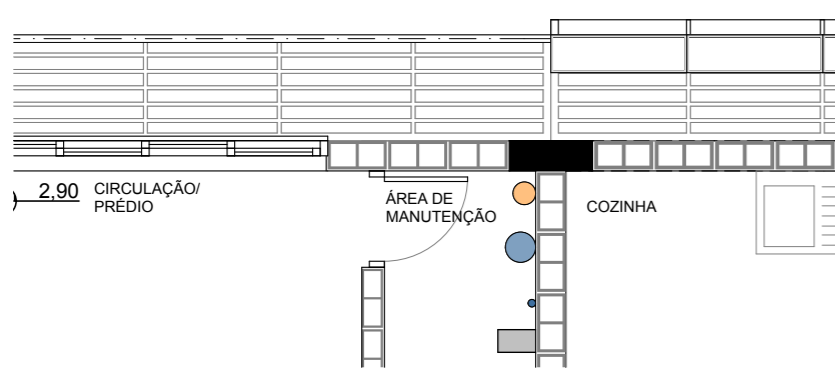

Trecho de Fachada 1:50

Trecho de Planta 2º Pav 1:50

Trecho de Planta 1º/3º pav 1:50

CORTE DE PELE 1:50

D-04

1:10

Parede verde.

Modelo de calha do catálogo de produtos eco telhado, módulo compatível com o projeto de fácil aplicação e manutenção. O sistema de irrigação visa viabilizar o reúso da água dos meios de resfriamento de cada unidade residencial (split). O acionamento de uma irrigação independente acontece de modo manual, para dias que não se tem uso dos splits. As calhas foram colocadas estrategicamente nos pavimentos de manutenção, sendo possível reparar de forma imediata um eventual problema, como falta de água ou alguma praga.

D-05

DETALHAMENTO

1:10