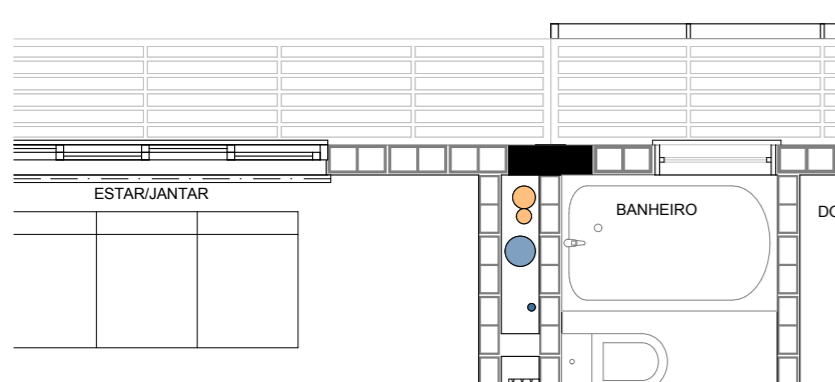

Trecho de Fachada 1:50

Trecho de Planta 2º Pav 1:50

Trecho de Planta 1º/3º pav 1:50

CORTE DE PELE 1:50

D-04

1:10

Parede verde.

Modelo de calha do catálogo de produtos eco telhado, módulo compatível com o projeto de fácil aplicação e manutenção. O sistema de irrigação visa viabilizar o reúso da água dos meios de resfriamento de cada unidade residencial (split). O acionamento de uma irrigação independente acontece de modo manual, para dias que não se tem uso dos splits. As calhas foram colocadas estrategicamente nos pavimentos de manutenção, sendo possível reparar de forma imediata um eventual problema, como falta de água ou alguma praga.

D-05

DETALHAMENTO

1:10