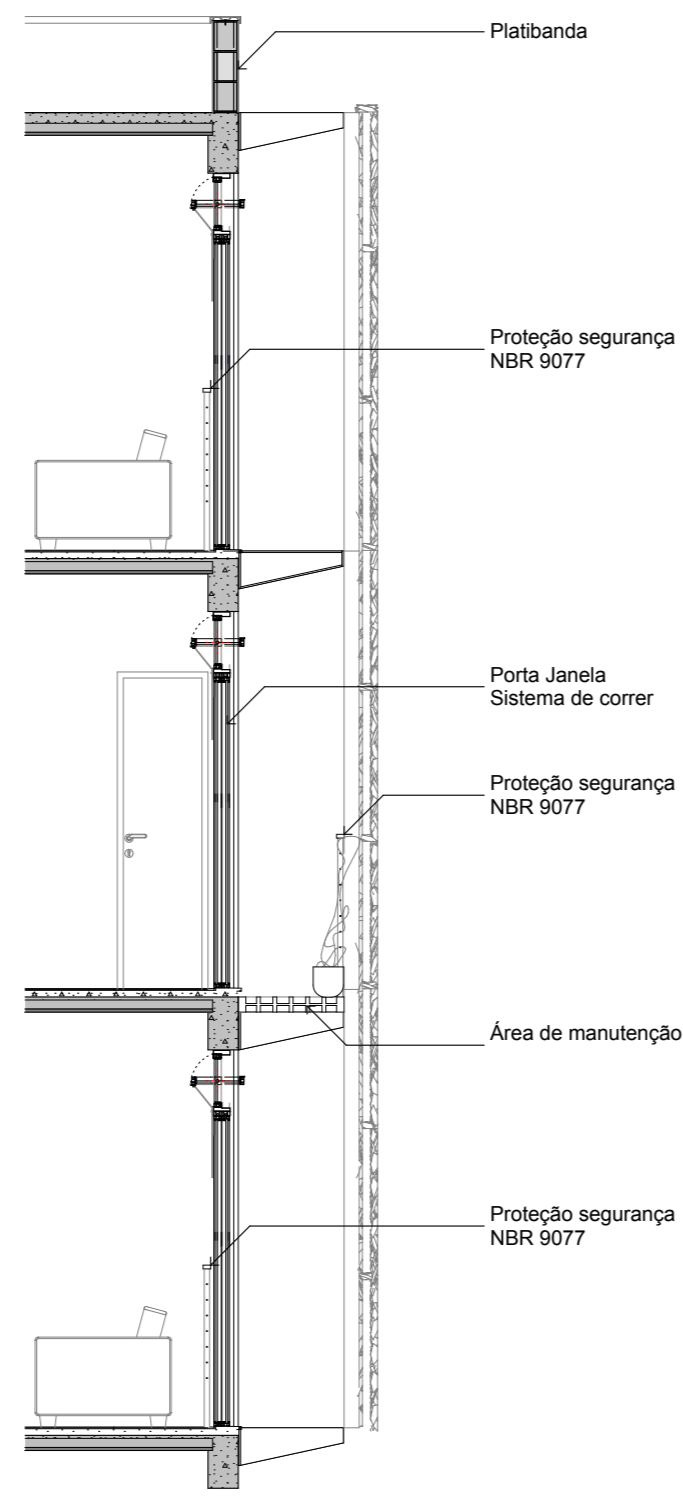

Trecho de Fachada 1:50

Trecho de Planta 2º Pav 1:50

Trecho de Planta 1º/3º pav 1:50

CORTE DE PELE 1:50

D-04

1:10

Parede verde.

Modelo de calha do catálogo de produtos eco telhado, módulo compatível com o projeto de fácil aplicação e manutenção. O sistema de irrigação visa viabilizar o reúso da água dos meios de resfriamento de cada unidade residencial (split). O acionamento de uma irrigação independente acontece de modo manual, para dias que não se tem uso dos splits. As calhas foram colocadas estrategicamente nos pavimentos de manutenção, sendo possível reparar de forma imediata um eventual problema, como falta de água ou alguma praga.

D-05

DETALHAMENTO

1:10