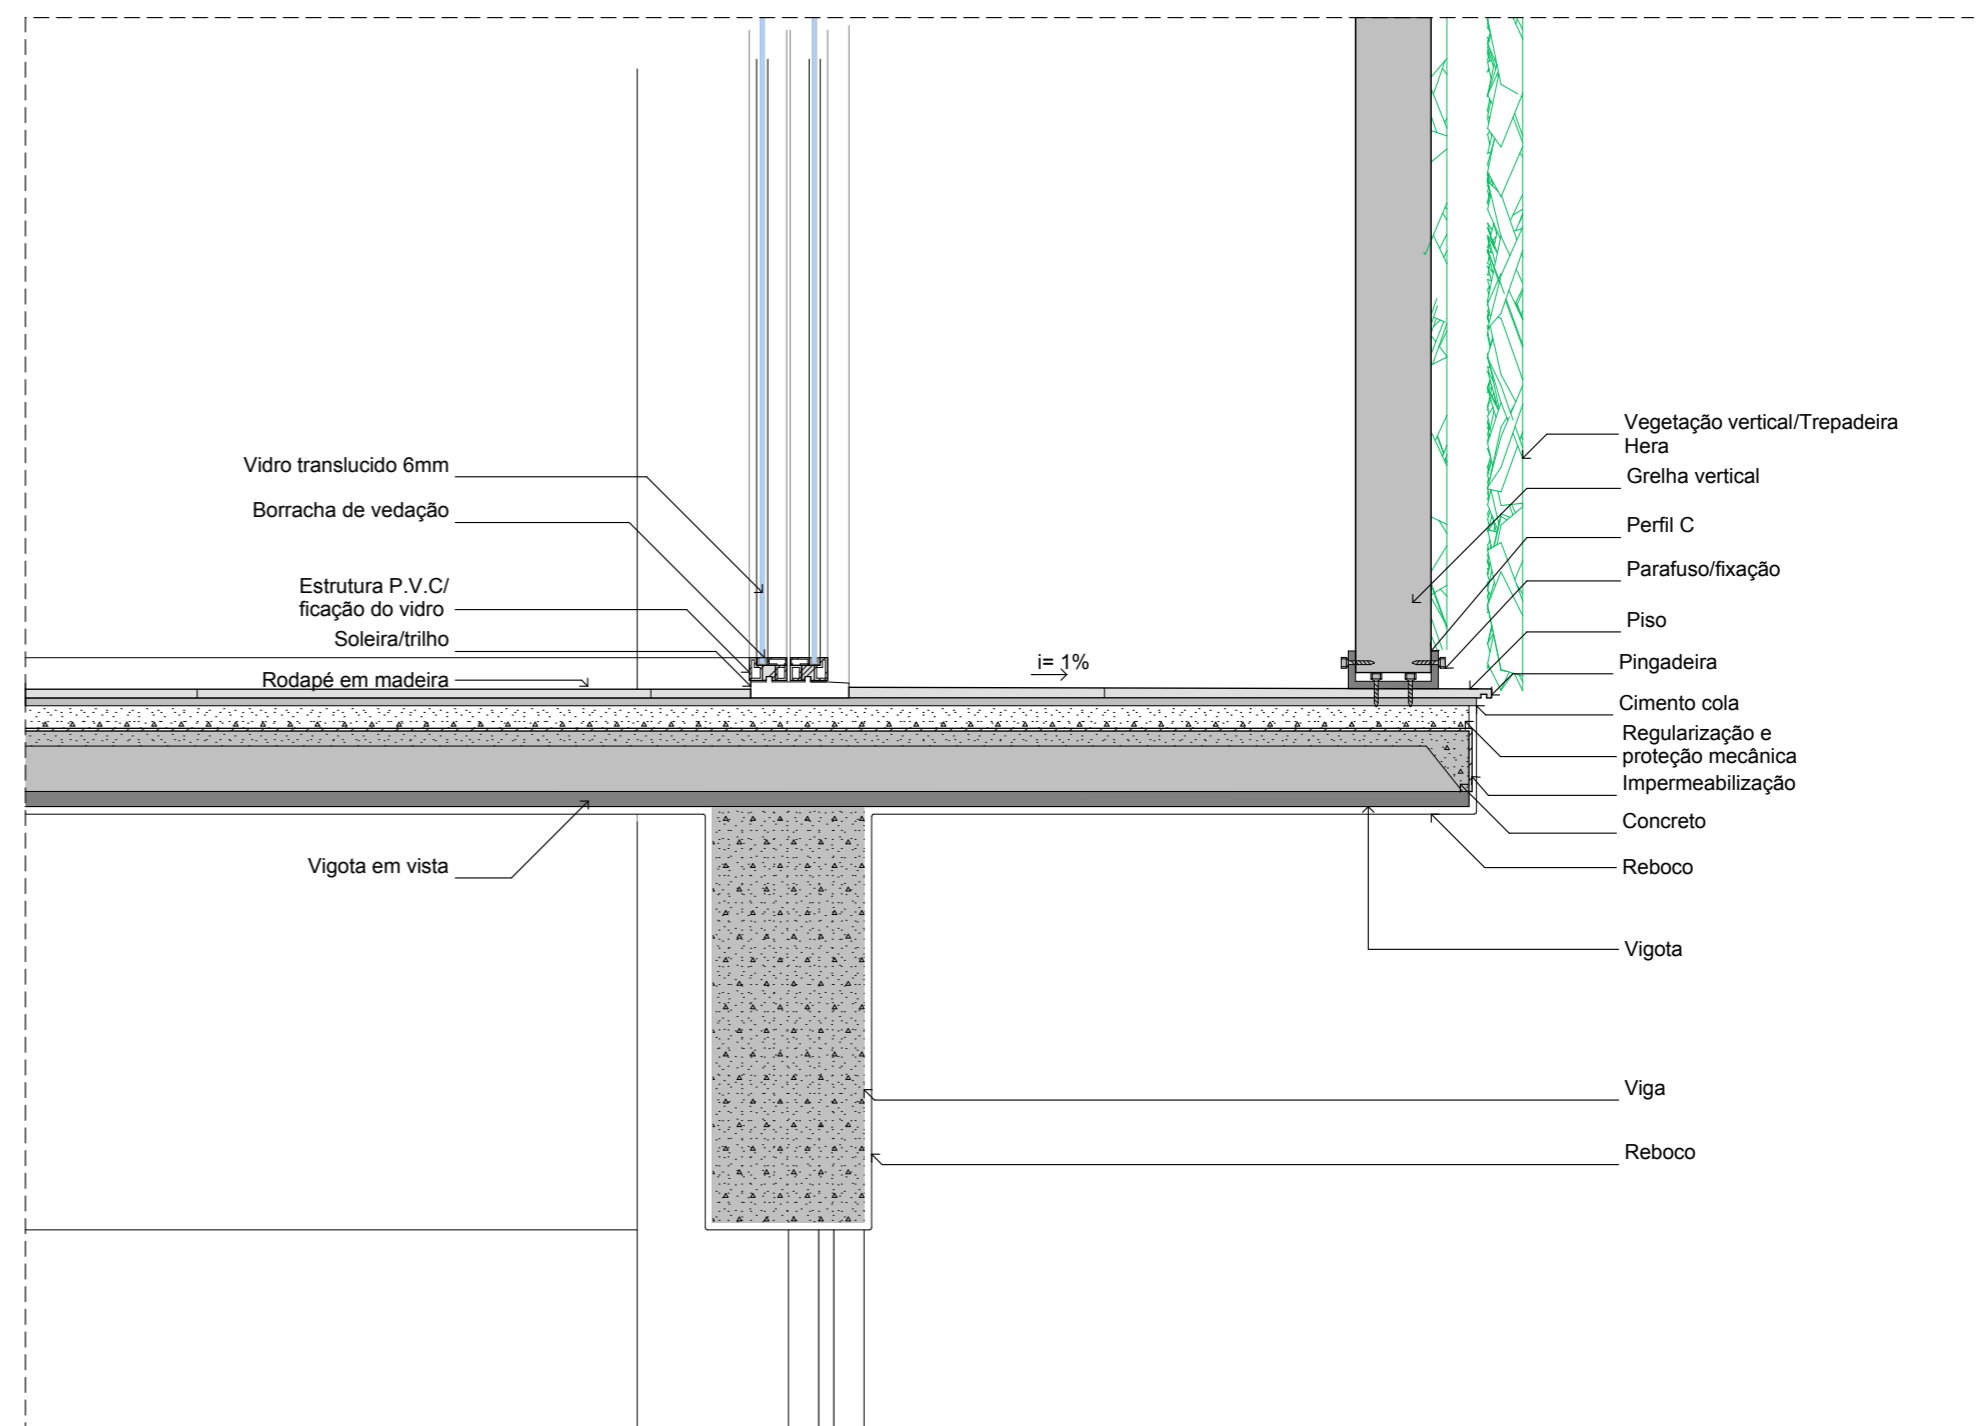

Trecho de Fachada 1:50

Trecho de Planta 2º Pav 1:50

Trecho de Planta 1º/3º pav 1:50

CORTE DE PELE 1:50

D-04

1:10

Parede verde.

Modelo de calha do catálogo de produtos eco telhado, módulo compatível com o projeto de fácil aplicação e manutenção. O sistema de irrigação visa viabilizar o reúso da água dos meios de resfriamento de cada unidade residencial (split). O acionamento de uma irrigação independente acontece de modo manual, para dias que não se tem uso dos splits. As calhas foram colocadas estrategicamente nos pavimentos de manutenção, sendo possível reparar de forma imediata um eventual problema, como falta de água ou alguma praga.

D-05

DETALHAMENTO

1:10