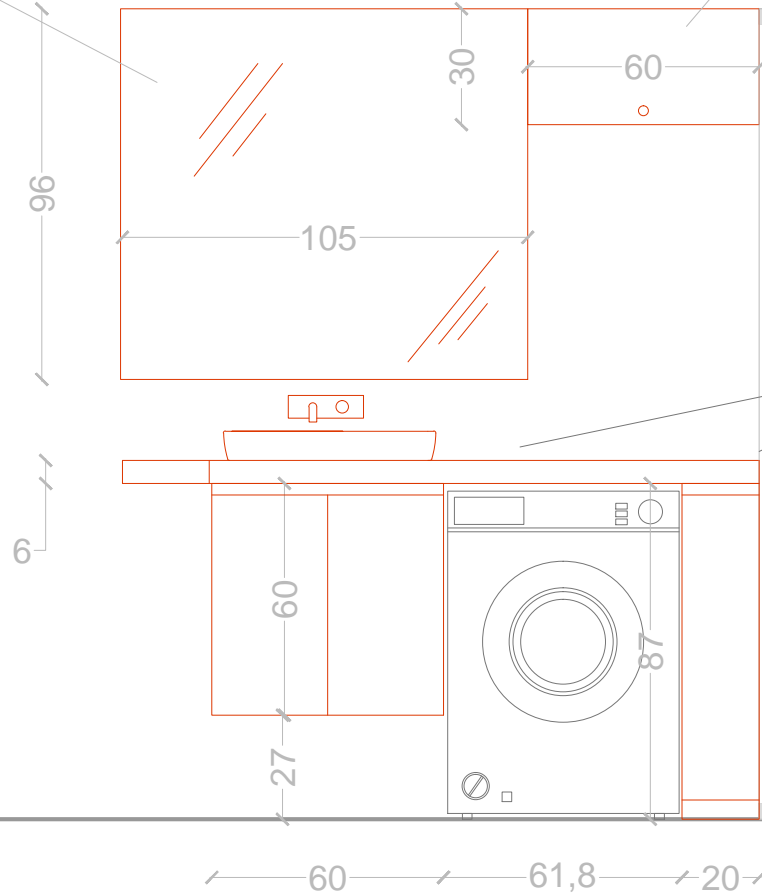

specchio retro illuminato

Pensile Vasistas

Prevedere alzatina a dx e frontale

tutto in finitura ecomalta  
cemento  
ante apertura gola

Lavatrice non incassata a libera installaz