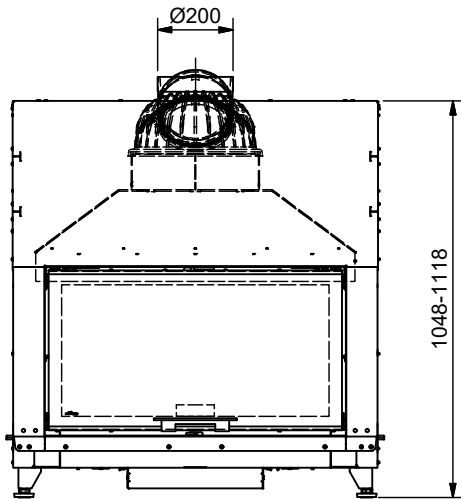

Frontansicht / Vue de face  
Vista frontale / Front view

Seitenansicht / Vue de coté  
Vista laterale / Side view

Aufsicht / Vue de haut  
Vista dall'alto / View above

Grundriss Feuerstelle / Coupe sur foyer  
Sezione al piano fuoco / Layout fireplace

- 1) Ø 150 mm Konvektionsluft / Air convection / Aria di convezione / Convection air  
2) Ø 150 mm Verbrennungsluft / Air de combustion / Aria di combustione / Combustion air

Allgemeintoleranz / Tolerance générale / Tolleranza generale / Tolerance general ± 2 mm

Alle Masse in mm! Massänderungen vorbehalten / Dimensions en mm! Sous réserve de modifications / Tutte le misure indicate sono in mm! Mass change without notice

Typ **Violino 45x80 Gen.1**

Art. Nr. 11.40.2014-02349