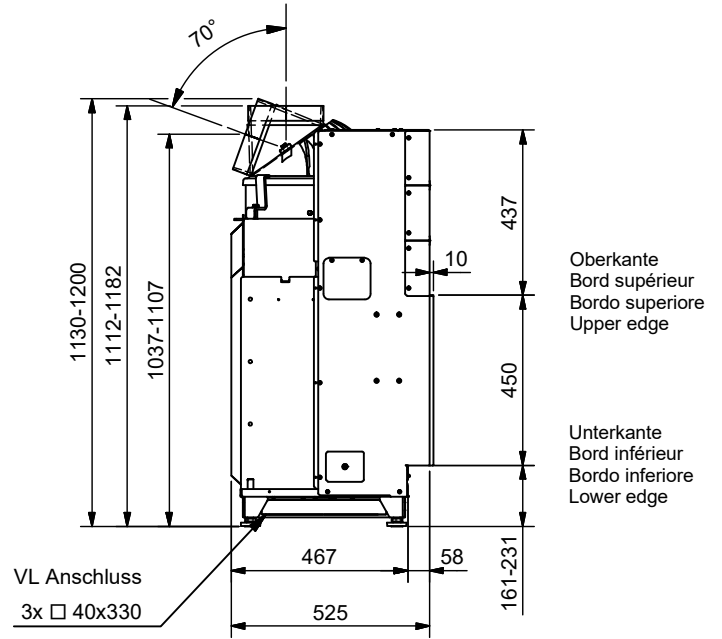

Frontansicht / Vue de face  
Vista frontale / Front view

Seitenansicht / Vue de coté  
Vista laterale / Side view

Aufsicht / Vue de haut  
Vista dall'alto / View above

Grundriss Feuerstelle / Coupe sur foyer  
Sezione al piano fuoco / Layout fireplace

- 1) Ø 150 mm Konvektionsluft / Air convection / Aria di convezione / Convection air  
2) Ø 150 mm Verbrennungsluft / Air de combustion / Aria di combustione / Combustion air

Allgemeintoleranz / Tolerance générale / Tolleranza generale / Tolerance general ± 2 mm

Alle Masse in mm! Massänderungen vorbehalten / Dimensions en mm! Sous réserve de modifications / Tutte le misure indicate sono in mm! Mass change without notice

Typ **Violino 45x80 Gen.1**

Art. Nr. 11.40.2014-02349