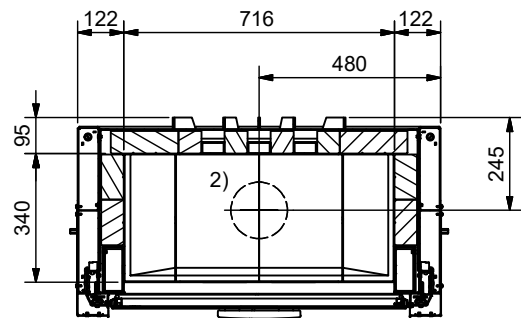

- 1) Ø 150 mm Konvektionsluft / Air convection / Aria di convezione / Convection air  
2) Ø 150 mm Verbrennungsluft / Air de combustion / Aria di combustione / Combustion air

Allgemeintoleranz / Tolerance générale / Tolleranza generale / Tolerance general ± 2 mm

Alle Masse in mm! Massänderungen vorbehalten / Dimensions en mm! Sous réserve de modifications / Tutte le misure indicate sono in mm! Mass change without notice

Typ **Violino 45x80 Gen.1**

Art. Nr. 11.40.2014-02349