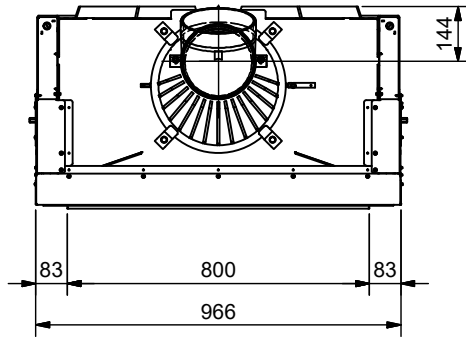

Frontansicht / Vue de face  
Vista frontale / Front view

Seitenansicht / Vue de coté  
Vista laterale / Side view

Aufsicht / Vue de haut  
Vista dall'alto / View above

Grundriss Feuerstelle / Coupe sur foyer  
Sezione al piano fuoco / Layout fireplace

- 1) Ø 150 mm Konvektionsluft / Air convection / Aria di convezione / Convection air  
2) Ø 150 mm Verbrennungsluft / Air de combustion / Aria di combustione / Combustion air

Allgemeintoleranz / Tolerance générale / Tolleranza generale / Tolerance general ± 2 mm

Alle Masse in mm! Massänderungen vorbehalten / Dimensions en mm! Sous réserve de modifications / Tutte le misure indicate sono in mm! Mass change without notice

Typ **Violino 45x80 Gen.1**

Art. Nr. 11.40.2014-02349