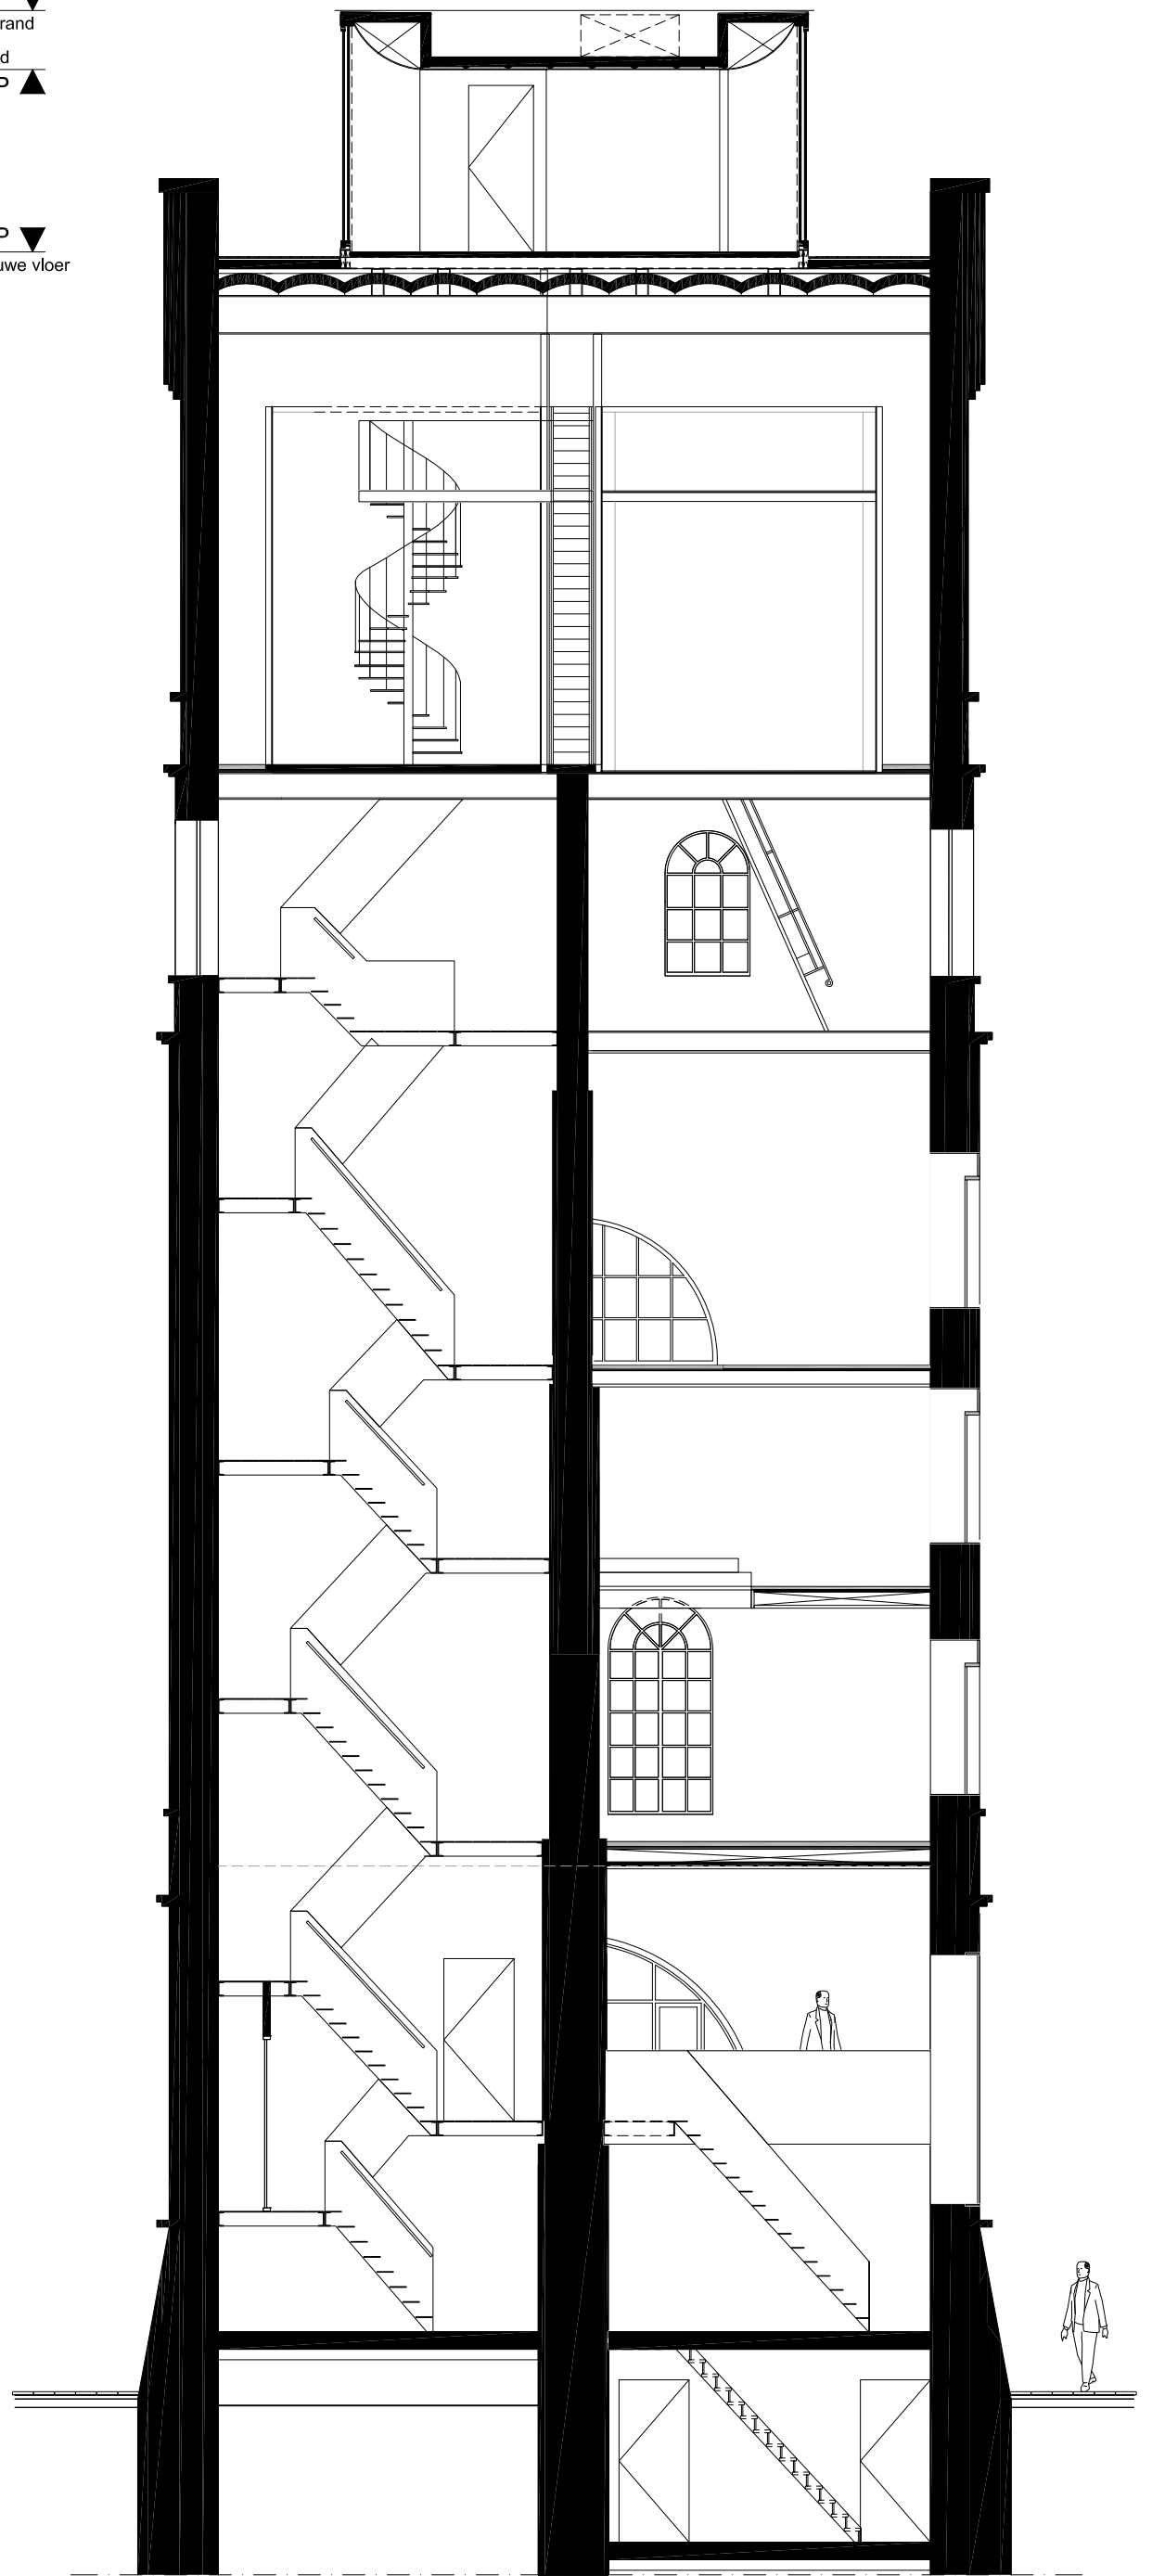

32430 +P ▼
b.k. dak

33093 +P ▼
b.k. dakrand

o.k. plafond
32250 +P ▲

29410 +P ▼
b.k. bestaande vloer

29650 +P ▼
b.k. nieuwe vloer

26243+P ▼
b.k. vloer

22342 +P ▼
b.k. vloer

18542+P ▼
b.k. vloer

13780 +P ▼
b.k. vloer

10625 +P ▼
b.k. vloer

6990 +P ▼
b.k. vloer

3005 +P ▼
b.k. vloer

0=peil ▼
b.k. vloer

-900 ▼
maaiveld

3000 - P ▼
b.k. vloer

Doorsnede

onderdeel	Doorsnede
schaal	1:100
overzichtstekening	
datum	06-02-2013

MAATVOERING IN MILLIMETERS