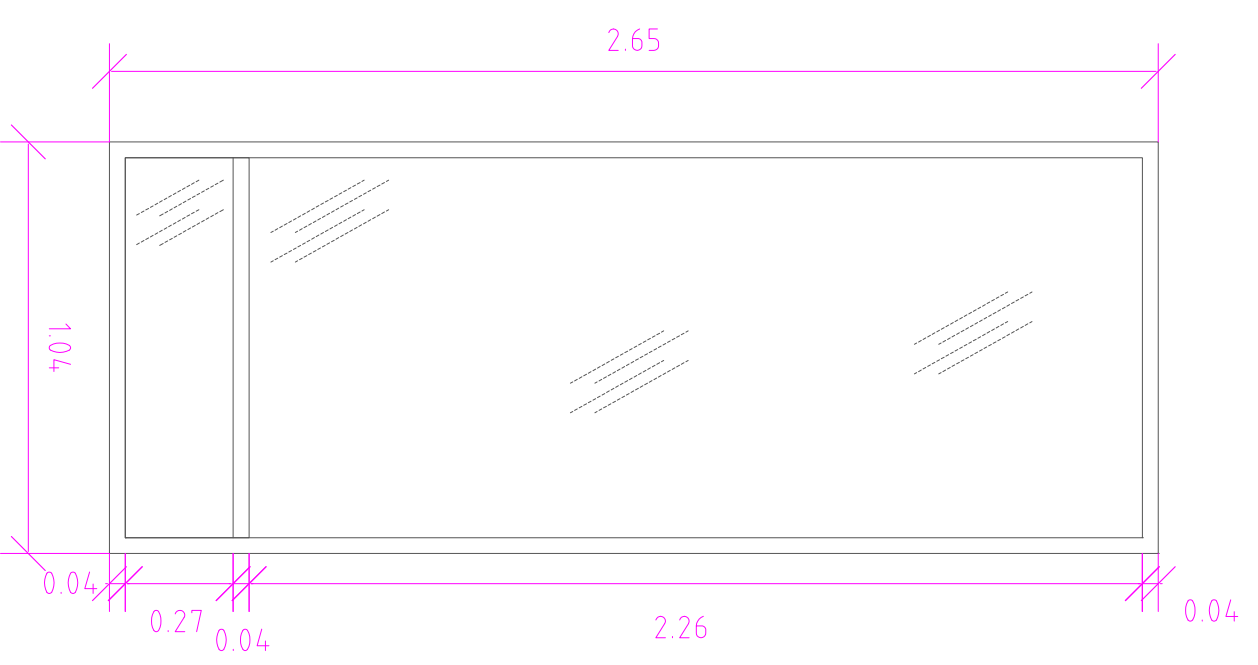

Rejilla Existente

levantamiento 2

CARPINTERÍA VIDRIO OCULTA

Vidrio climatit de seguridad

Puerta Abatible estruct. metálica 4x4 lacada en negro

Coincide pilar

levantamiento 1

AG