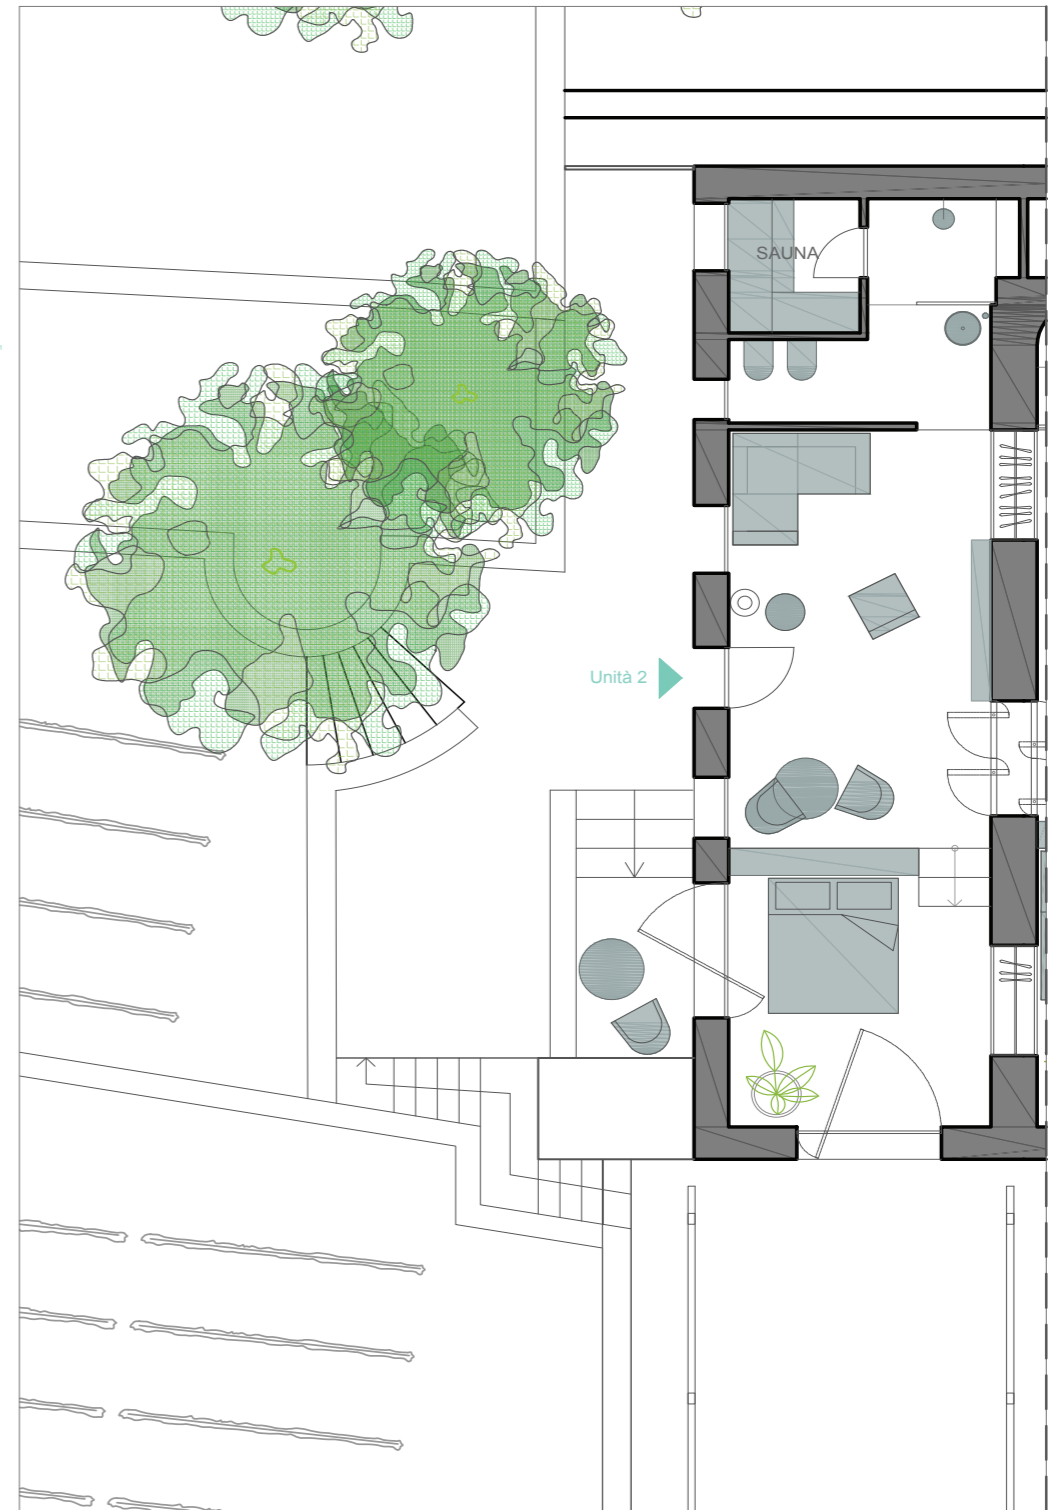

VETERINO - INTERVENTI GENERALI E PROGETTAZIONE INTERNI

Veterino - ANACAPRI, NA, ITALIA

LUIGI PARDO ARCHITETTI

Via Crociferi 60 95124, Catania, Italia
www.luigipardoarchitetti.com

PROPOSTA DEFINITIVA

19 Luglio 2021

ANSA COLONS =
ANUSO COLONS

ANSA BIANCA =
ANUSO BIANCO

Pianta Piano primo

Pianta Piano primo

Pianta Piano secondo

Pianta Piano secondo

Pianta Piano Attico

Pianta Terrazza di coronamento