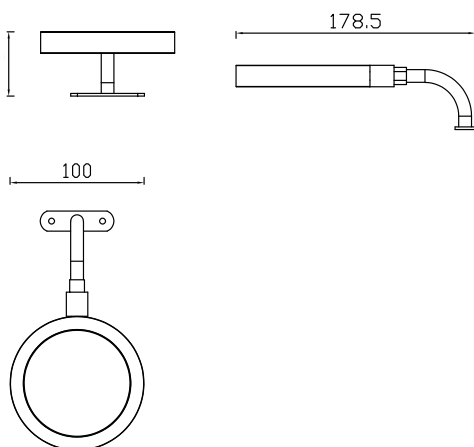

FRAME

Lampada da specchiera
Mirror lamp

i

Lampada da specchio con
snodo e LED da 4.32W 24V
DC. Alimentatore in scatola.

*Mirror lamp with junction
and LED 4.32W 24V DC.
Power supply in the box.*

i

Lampada da specchio con
snodo e LED da 4.32W 24V DC.
Alimentatore in scatola.

*Mirror lamp with junction and
LED 4.32W 24V DC.
Power supply in the box.*

DATI TECNICI *Technical Details*

 CODICE <i>Code</i>	 FINITURA <i>Finish</i>	 DIMENSIONI <i>Dimension</i>	 COLORE LUCE <i>Light colors</i>	 LUMINOSITÀ <i>Brightness</i>
A151K	Bianco, nero <i>White, black</i>	100x178.5x48mm	Fredda Naturale Calda <i>Cold Natural Warm</i>	510Lm

 SIMBOLI
Symbols

IP21 / IP44

Dimensioni *Dimensions*

ALIMENTAZIONE *Power supply*

T689.24V6

IN: 200-240V 50Hz
OUT: 24V DC
POWER: 6W
L99 xW46 x H11mm