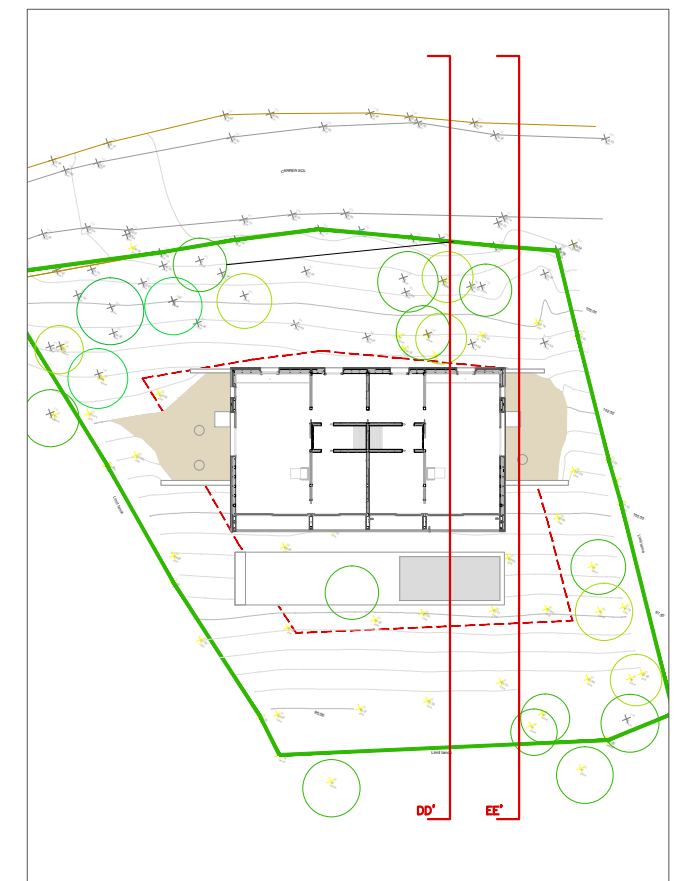

ALÇAT EE'

SECCIÓ DD'

CLIENTS  
 ARQUITECTES  
 MARC ALVENTOSA ZAIDIN  
 XAVIER MORELL JANÉ

PROJECTE EXECUTIU  
 HABITATGE UNIFAMILIAR A MOLINS DE REI (Vallpineda)  
 C/ Del Sol, 33-35 08750

ESCALES  
 1/100  
 ORIGINALS  
 0m 01m 03m  
 GRÀFIQUES

NOM DEL PLÀNOL:  
 ARQUITECTURA  
 COTES  
 ALÇATS LATERALS I SECCIONS

DATA: MARÇ 14  
 REFERÈNCIA:  
 01/2014/LLP

06