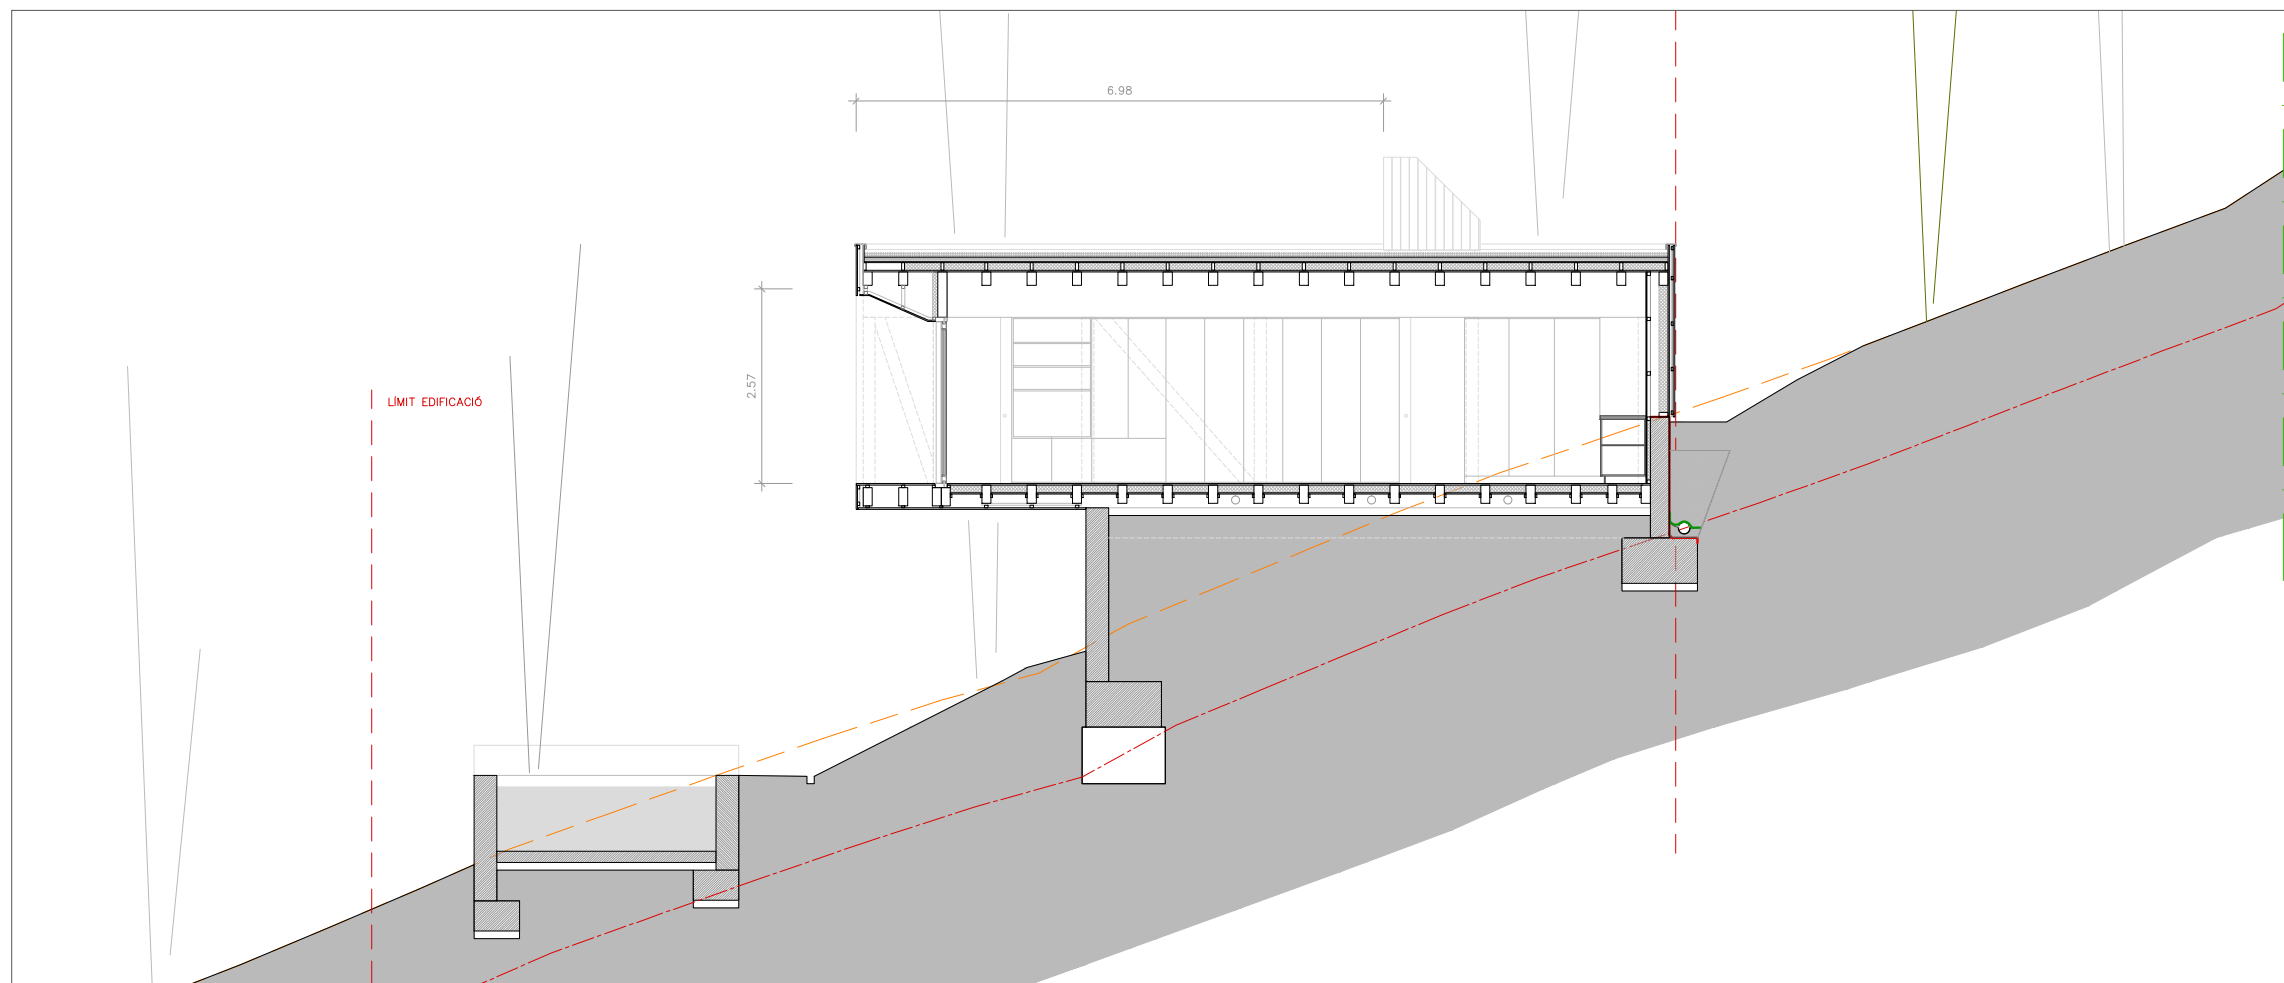

ALÇAT EE'

SECCIÓ DD'

CLIENTS  
 ARQUITECTES  
 MARC ALVENTOSA ZAIDIN  
 XAVIER MORELL JANÉ

PROJECTE EXECUTIU  
 HABITATGE UNIFAMILIAR A MOLINS DE REI (Vallpineda)  
 C/ Del Sol, 33-35 08750

ESCALES  
 1/100  
 ORIGINALS  
 0m 01m 03m  
 GRÀFIQUES

NOM DEL PLÀNOL:  
 ARQUITECTURA  
 COTES  
 ALÇATS LATERALS I SECCIONS

DATA: MARÇ 14  
 REFERÈNCIA:  
 01/2014/LLP

06