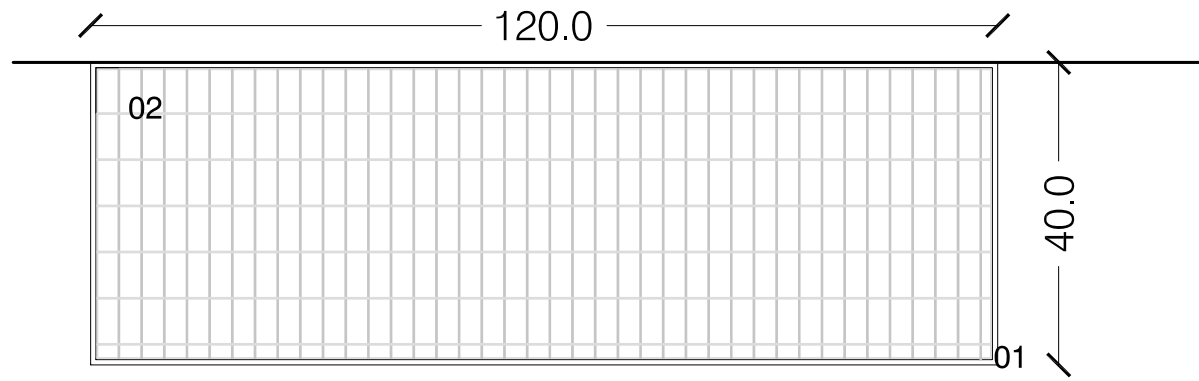

- 01 GRIGLIA METALLICA
- 02 STRUTTURA IN METALLO VERNICIATO
- 03 RUBINETTERIA FANTINI

PIANTA

PIANTA

SEZIONE LATERALE

PROSPETTO FRONTALE

PARTICOLARE LAVABO
 scala 1:50