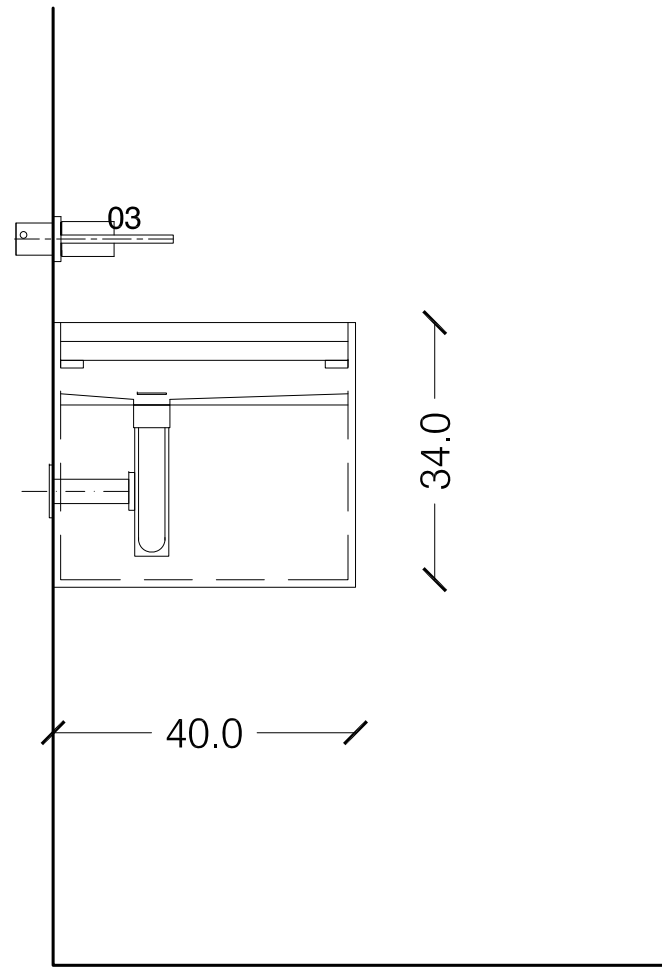

- 01 GRIGLIA METALLICA
- 02 STRUTTURA IN METALLO VERNICIATO
- 03 RUBINETTERIA FANTINI

PIANTA

PIANTA

SEZIONE LATERALE

PROSPETTO FRONTALE

PARTICOLARE LAVABO
 scala 1:50