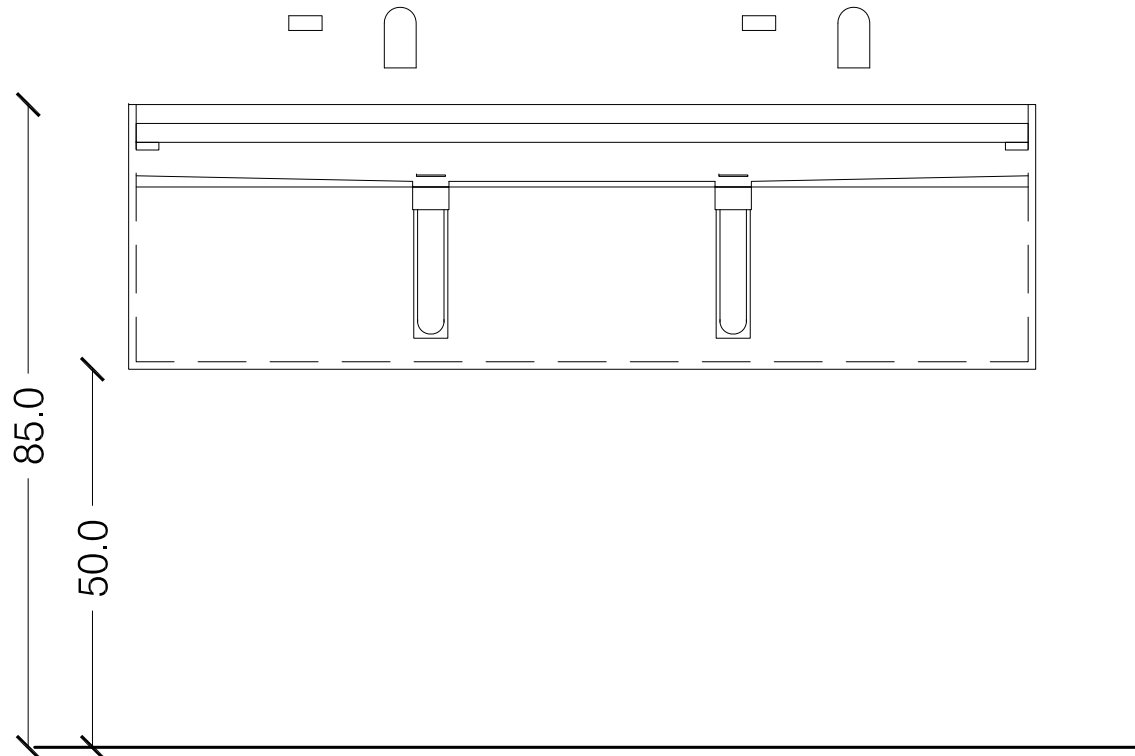

- 01 GRIGLIA METALLICA
- 02 STRUTTURA IN METALLO VERNICIATO
- 03 RUBINETTERIA FANTINI

PIANTA

PIANTA

SEZIONE LATERALE

PROSPETTO FRONTALE

PARTICOLARE LAVABO
 scala 1:50