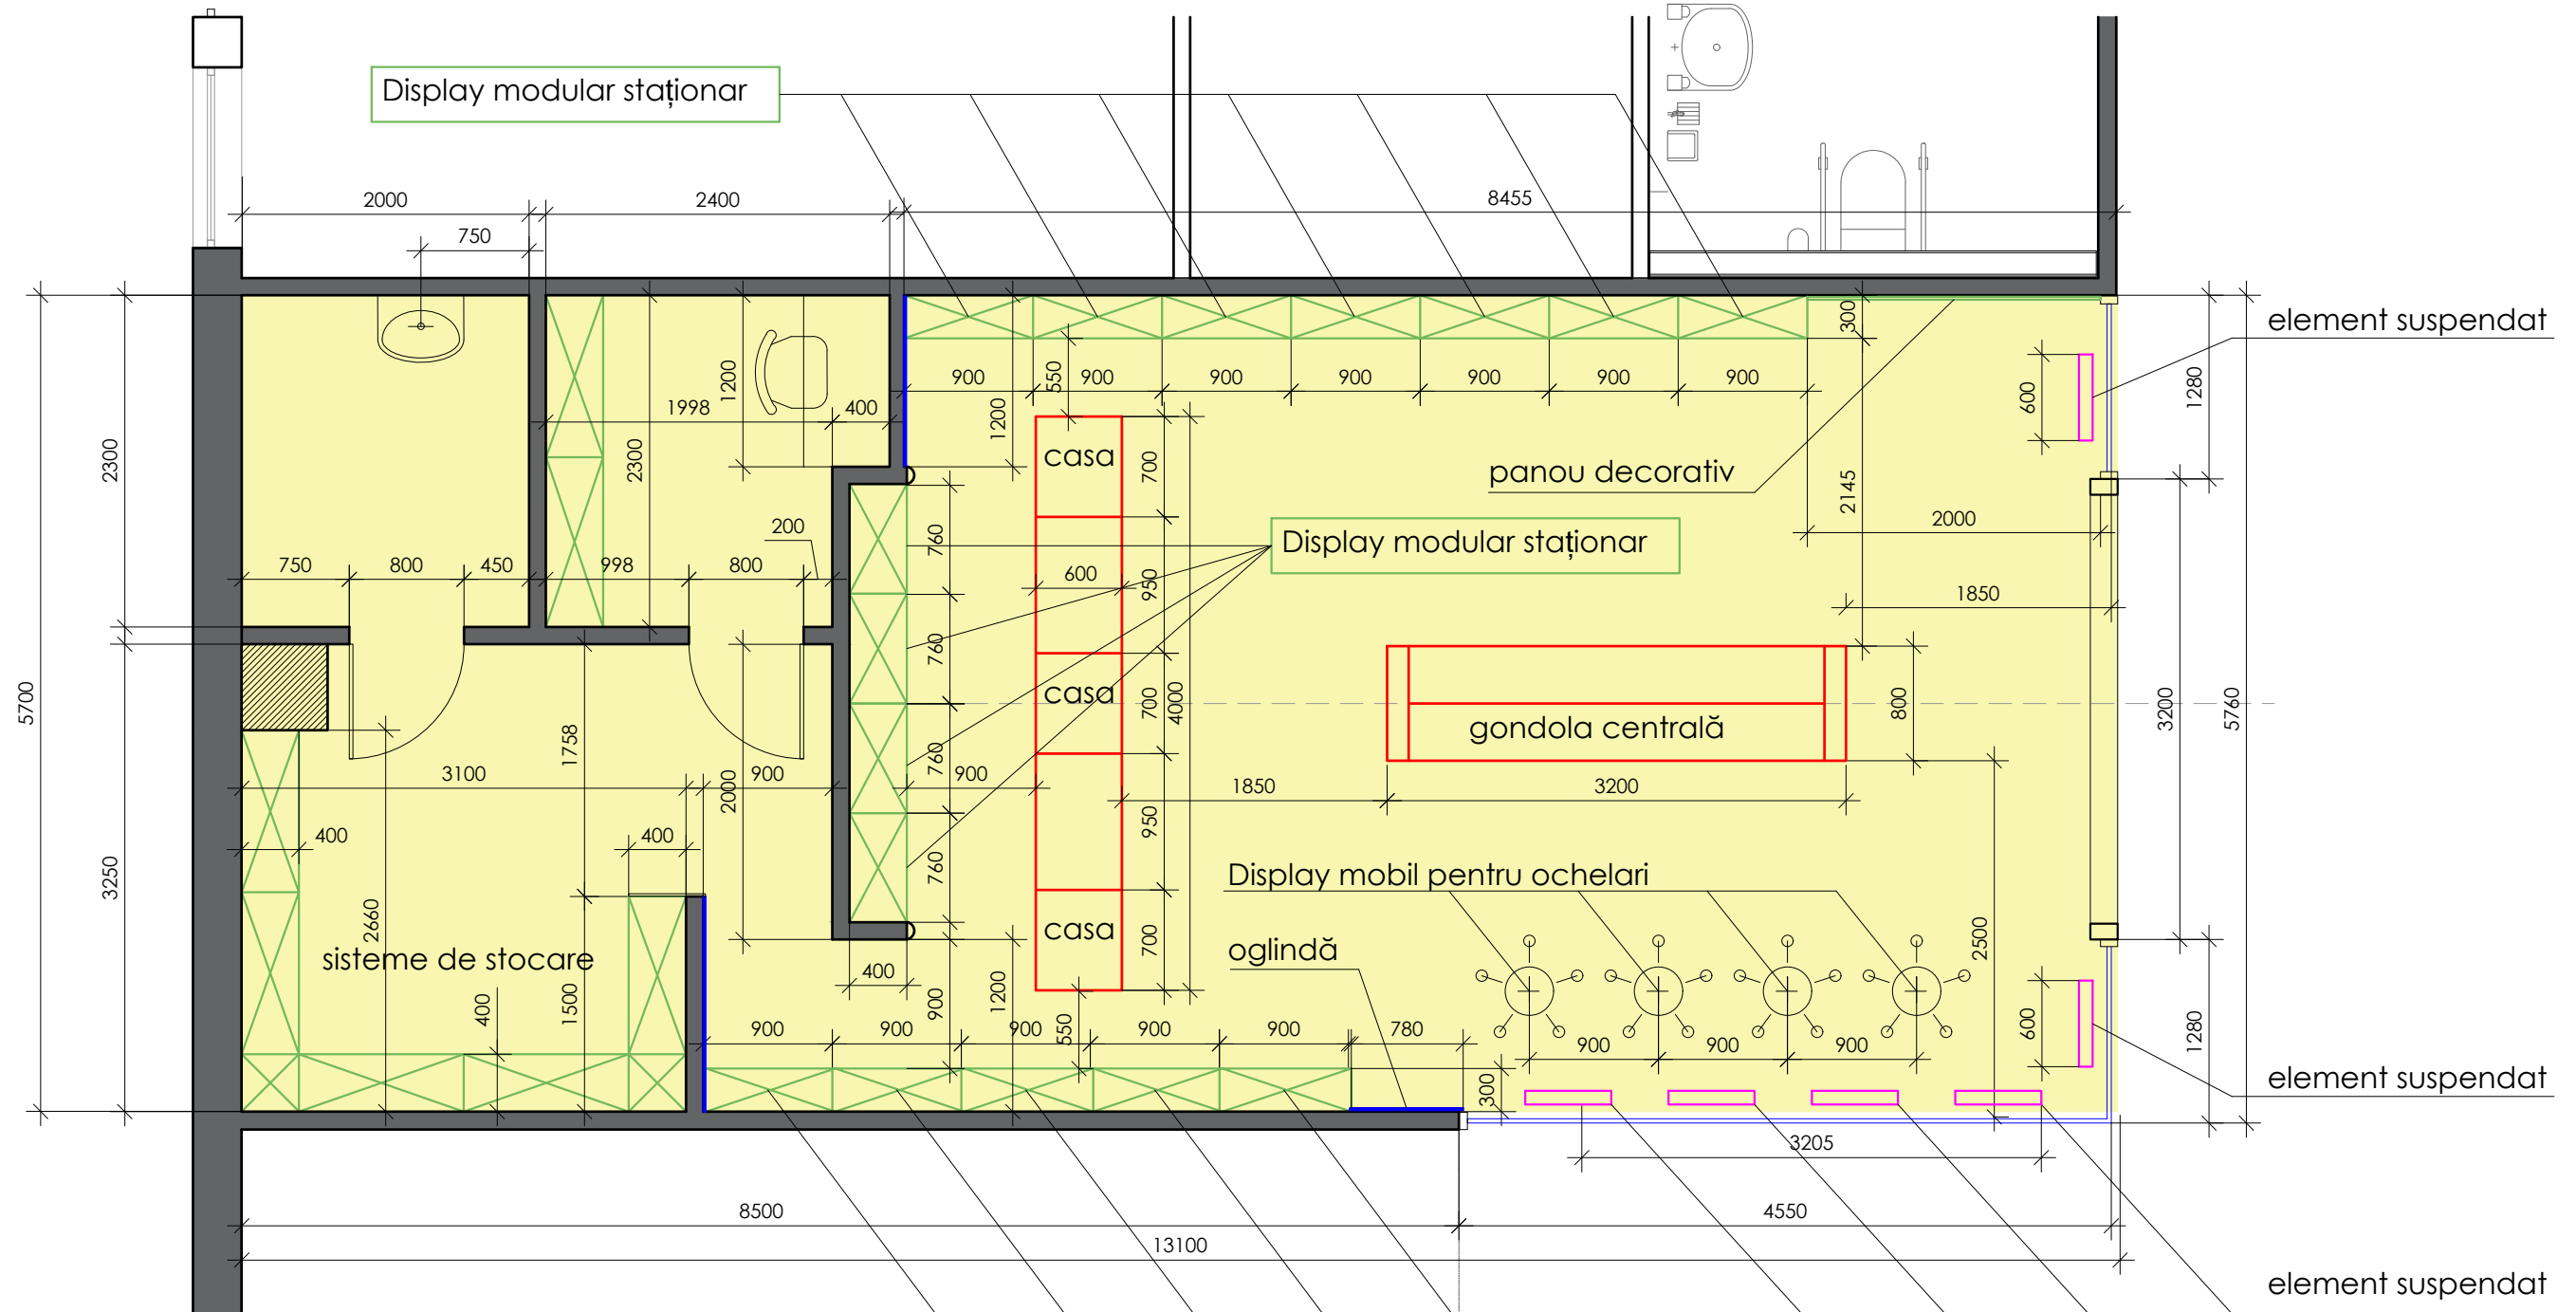

Display modular staționar

**FAST FOOD**  
 $S=45.15mp$

Display modular staționar

element suspendat

element suspendat

element suspendat