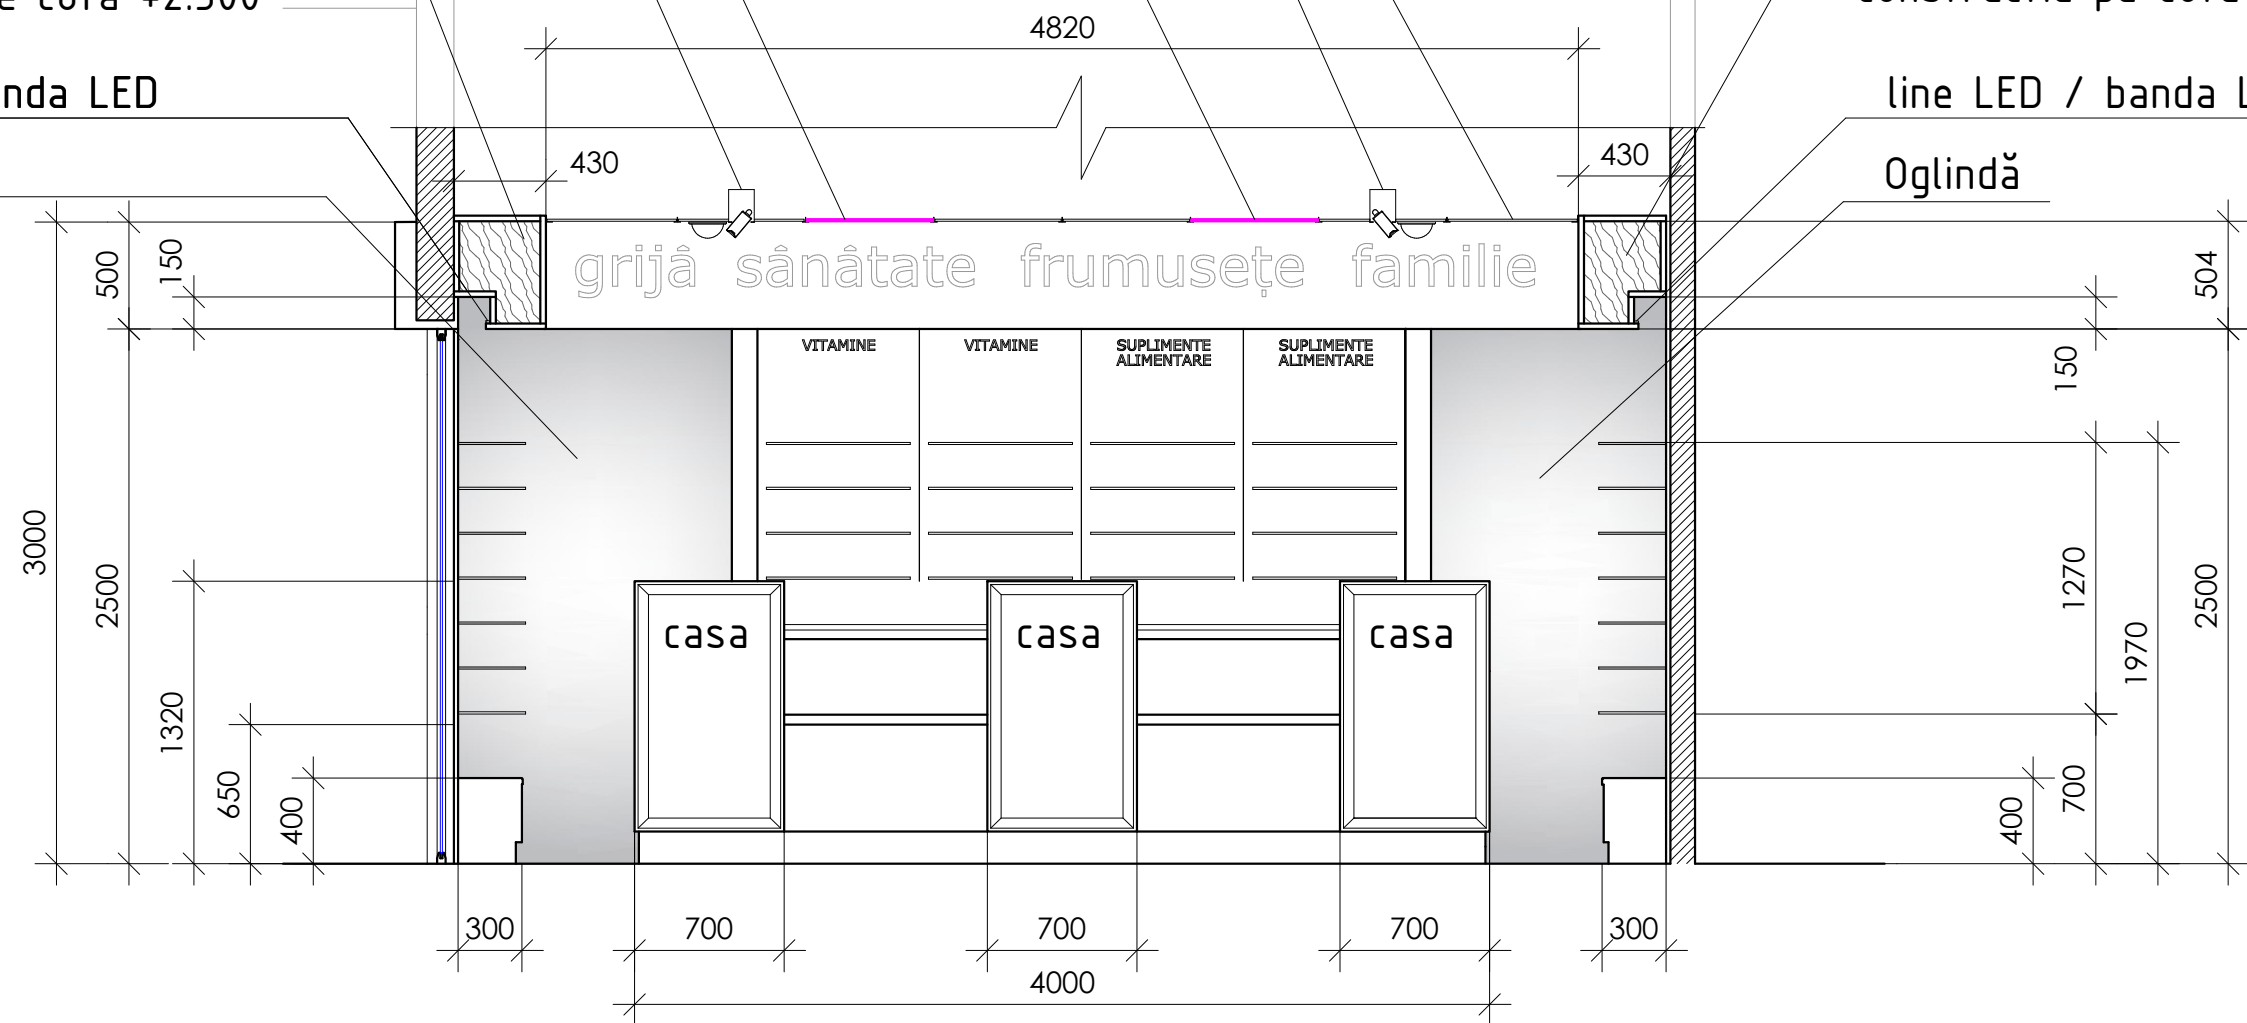

nivel plafon fals / ARMSTRONG / + 3.000

LED PANEL 600X600

un corp de iluminat montat pe plafon

constructia deasupra display stationar
constructia pe cota +2.500

constructia deasupra display stationar
constructia pe cota +2.500

line LED / banda LED

line LED / banda LED

Oglindă

Oglindă

partea interioară axa fatadei C

C2