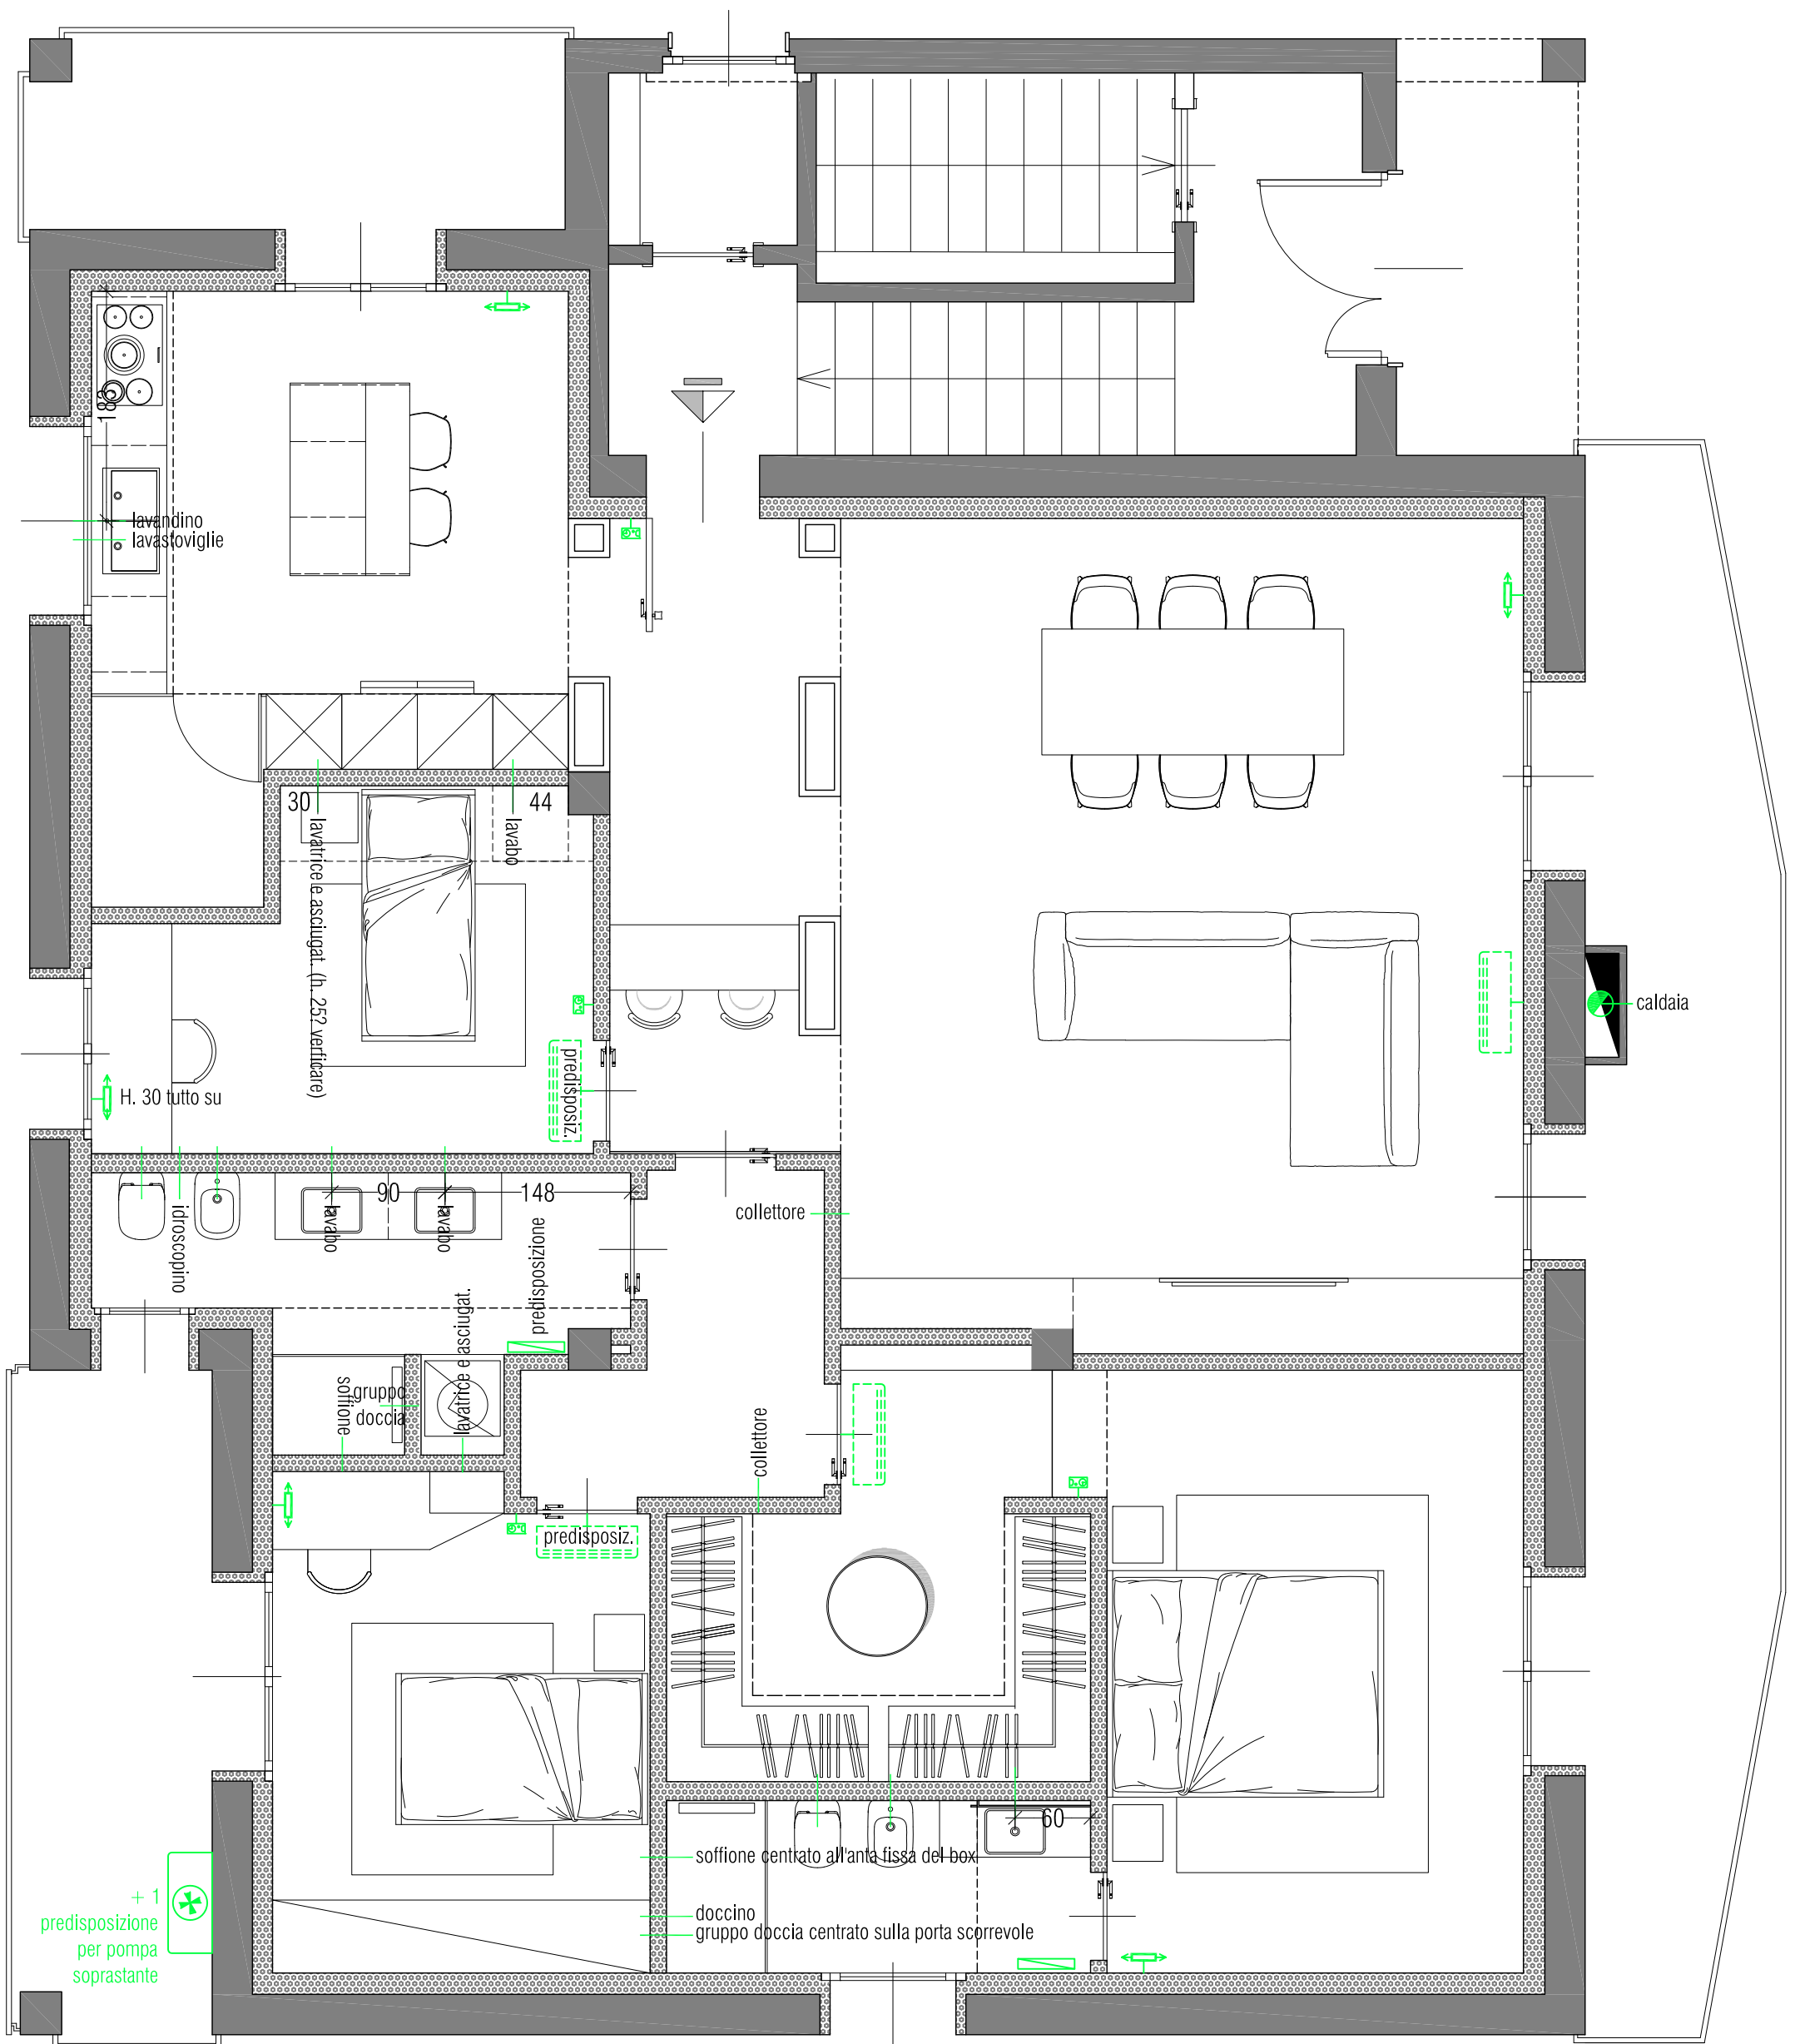

PONTIROLO NUOVO - VIA FRANCESCA VECCHIA 4 - IMPIANTO IDRAULICO

LEGENDA IMPIANTO IDRAULICO

-  TERMOSTATO
-  PUNTO ACQUA
-  VMC PUNTUALE
-  CALDAIA
-  POMPA DI CALORE
-  SPLIT