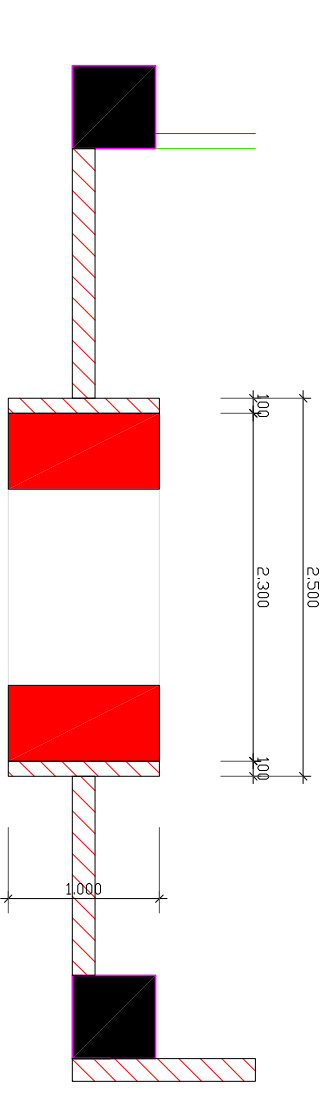

above view

Pipe gate

Front view

KARRE

studio 1.
Kare Innenarchitektur

Kare Milano / Italy

Client: LOPS Arredi di qualita' SPA

PLAN

Kare Details Pipe gate

NR. 1.0

DATE: 28.10.15

CHANGED:

SCALE: 1 / 50

By: NC

INDEX

PRDJ. NR.: