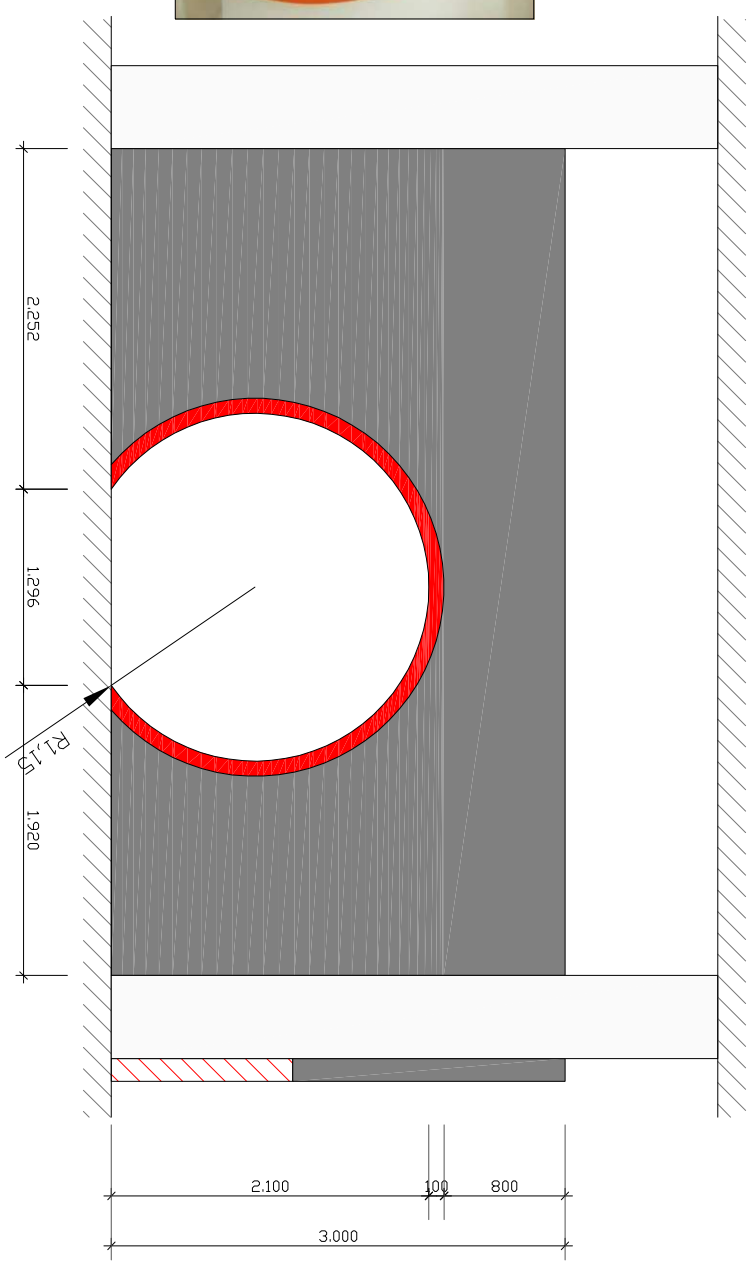

above view

Pipe gate

Front view

KARRE

studio 1.
Kare Innenarchitektur

Kare Milano / Italy

Client: LOPS Arredi di qualita' SPA

PLAN

Kare Details Pipe gate

NR. 1.0

DATE: 28.10.15

CHANGED:

SCALE: 1 / 50

By: NC

INDEX

PRDJ. NR.: