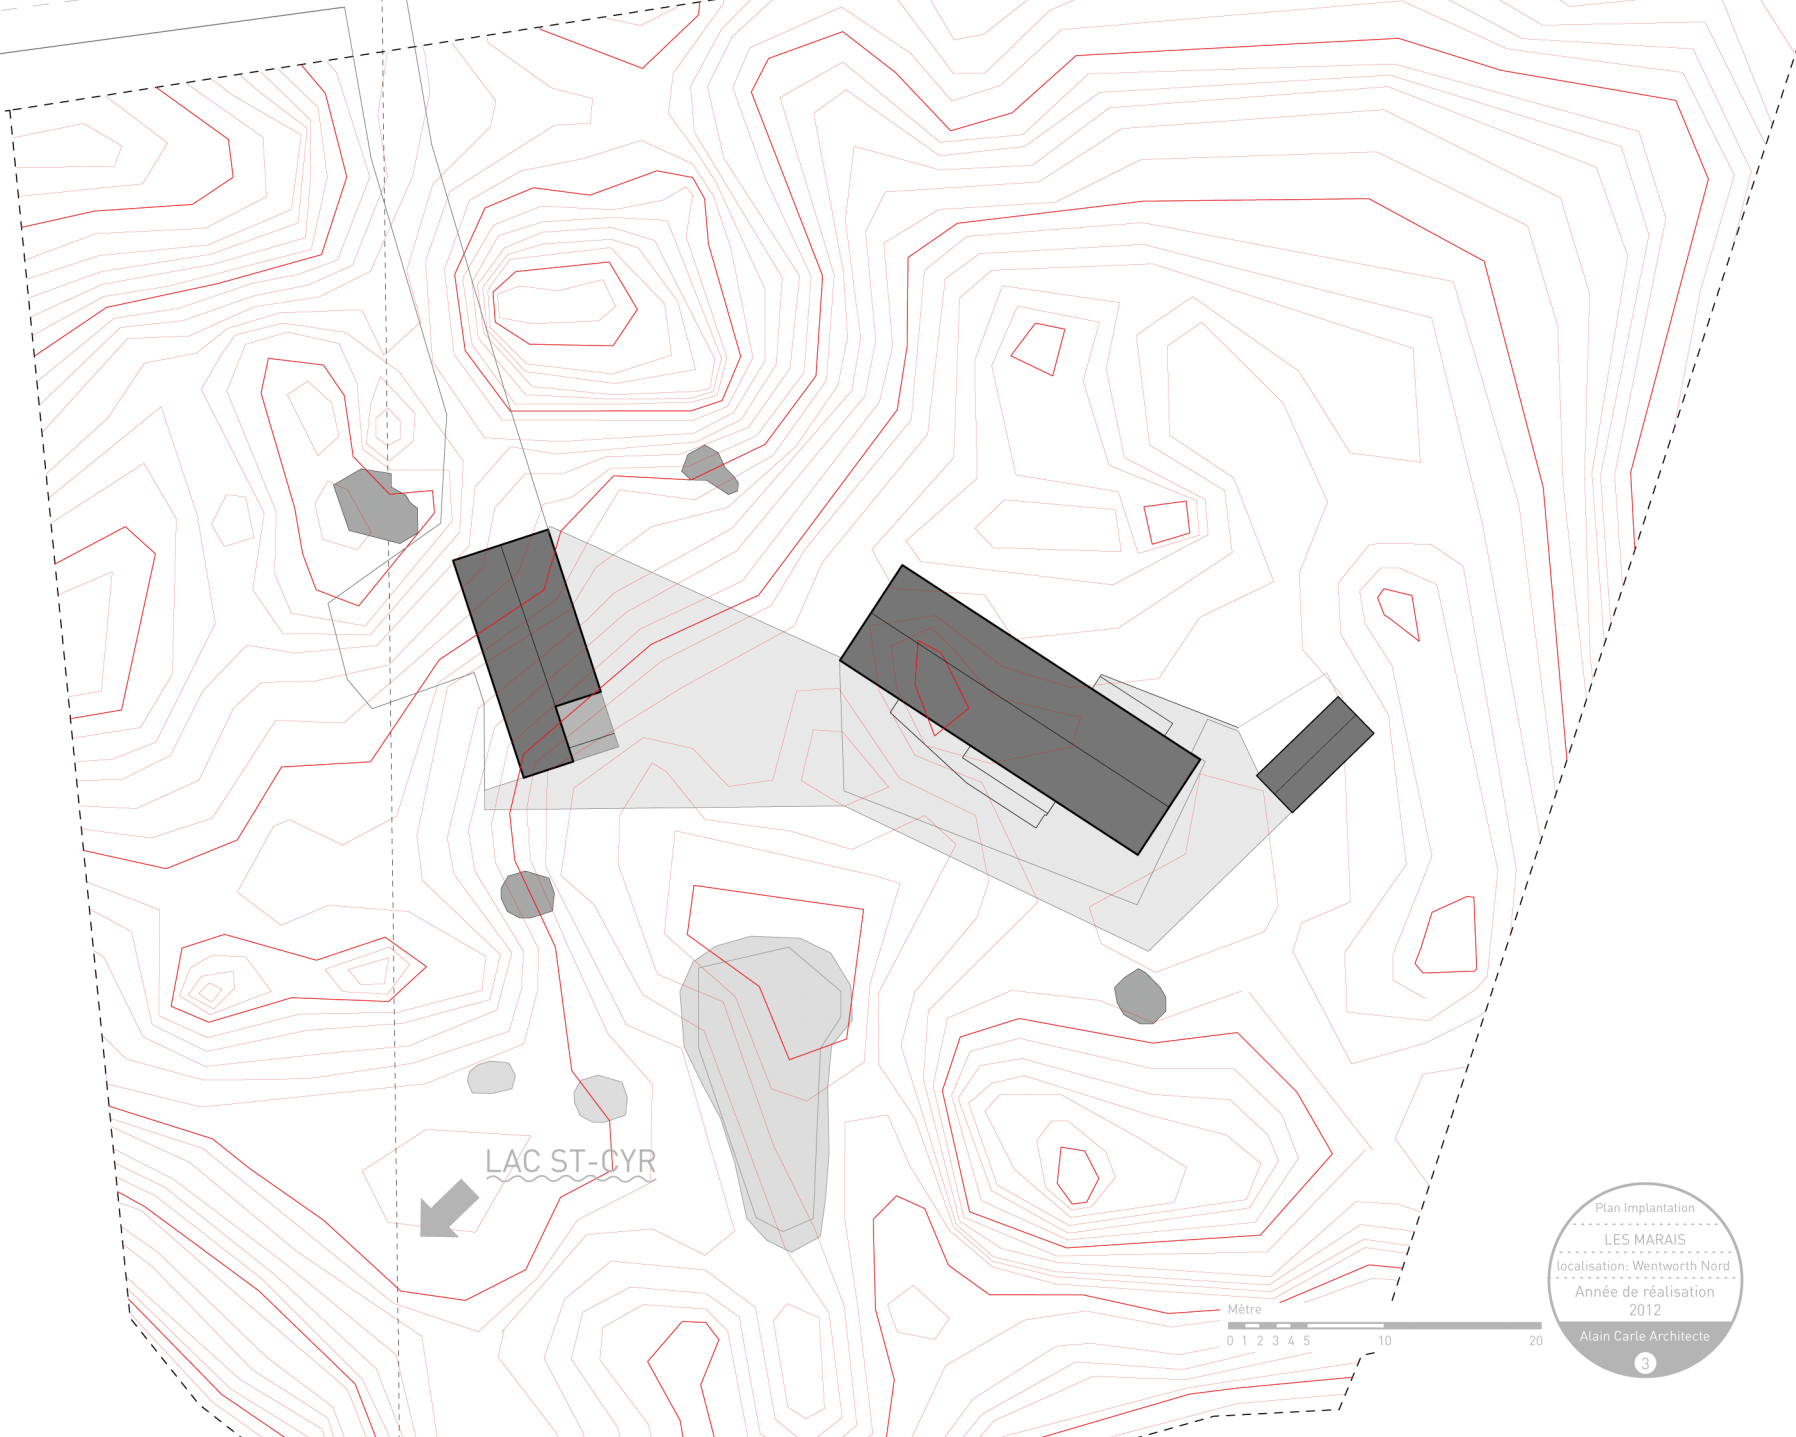

CHEMIN DU LAC ST-CYR

LAC ST-CYR

Plan Implantation  
LES MARAIS  
localisation: Wentworth Nord  
Année de réalisation  
2012  
Alain Carle Architecte