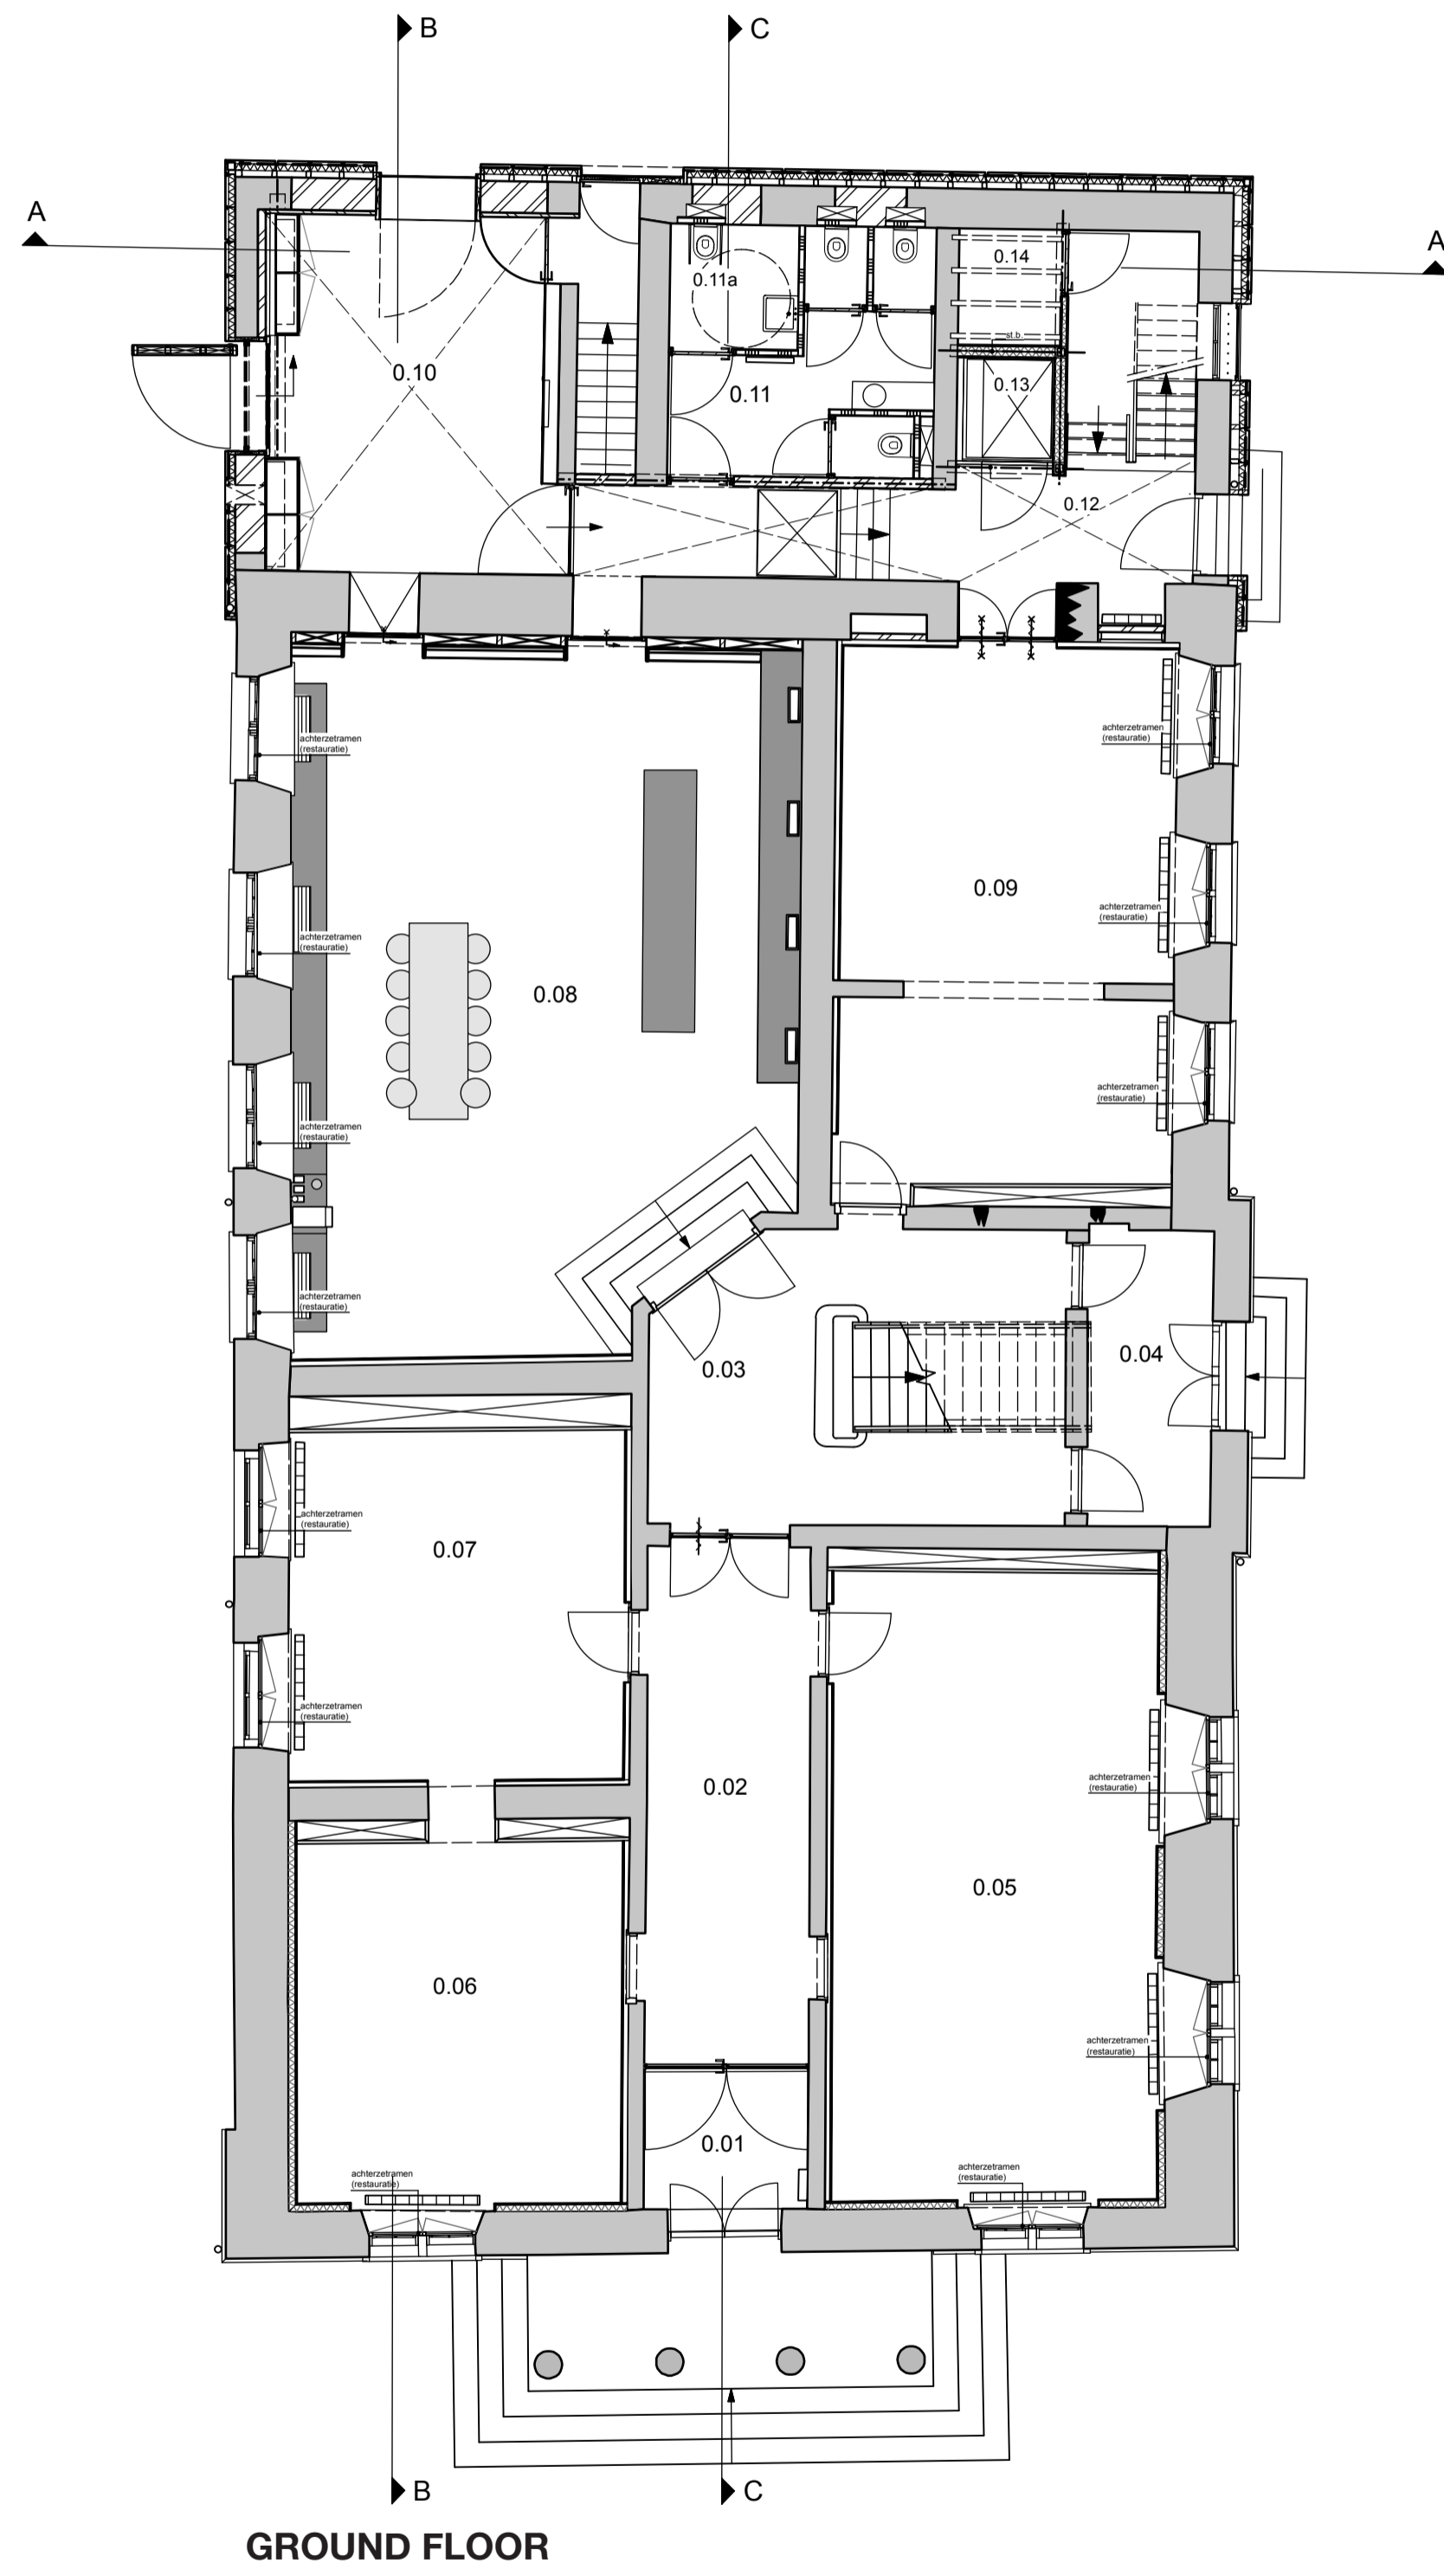

Project Name : Museum W
Location : Markt 7, Weert, The Netherlands
Realisation date : 05-21-2021
Tecu Material : Tecu Gold 1 mm
Client : Municipality Weert
Architect : Maurice Mentjens
Photographer : Arjen Schmitz