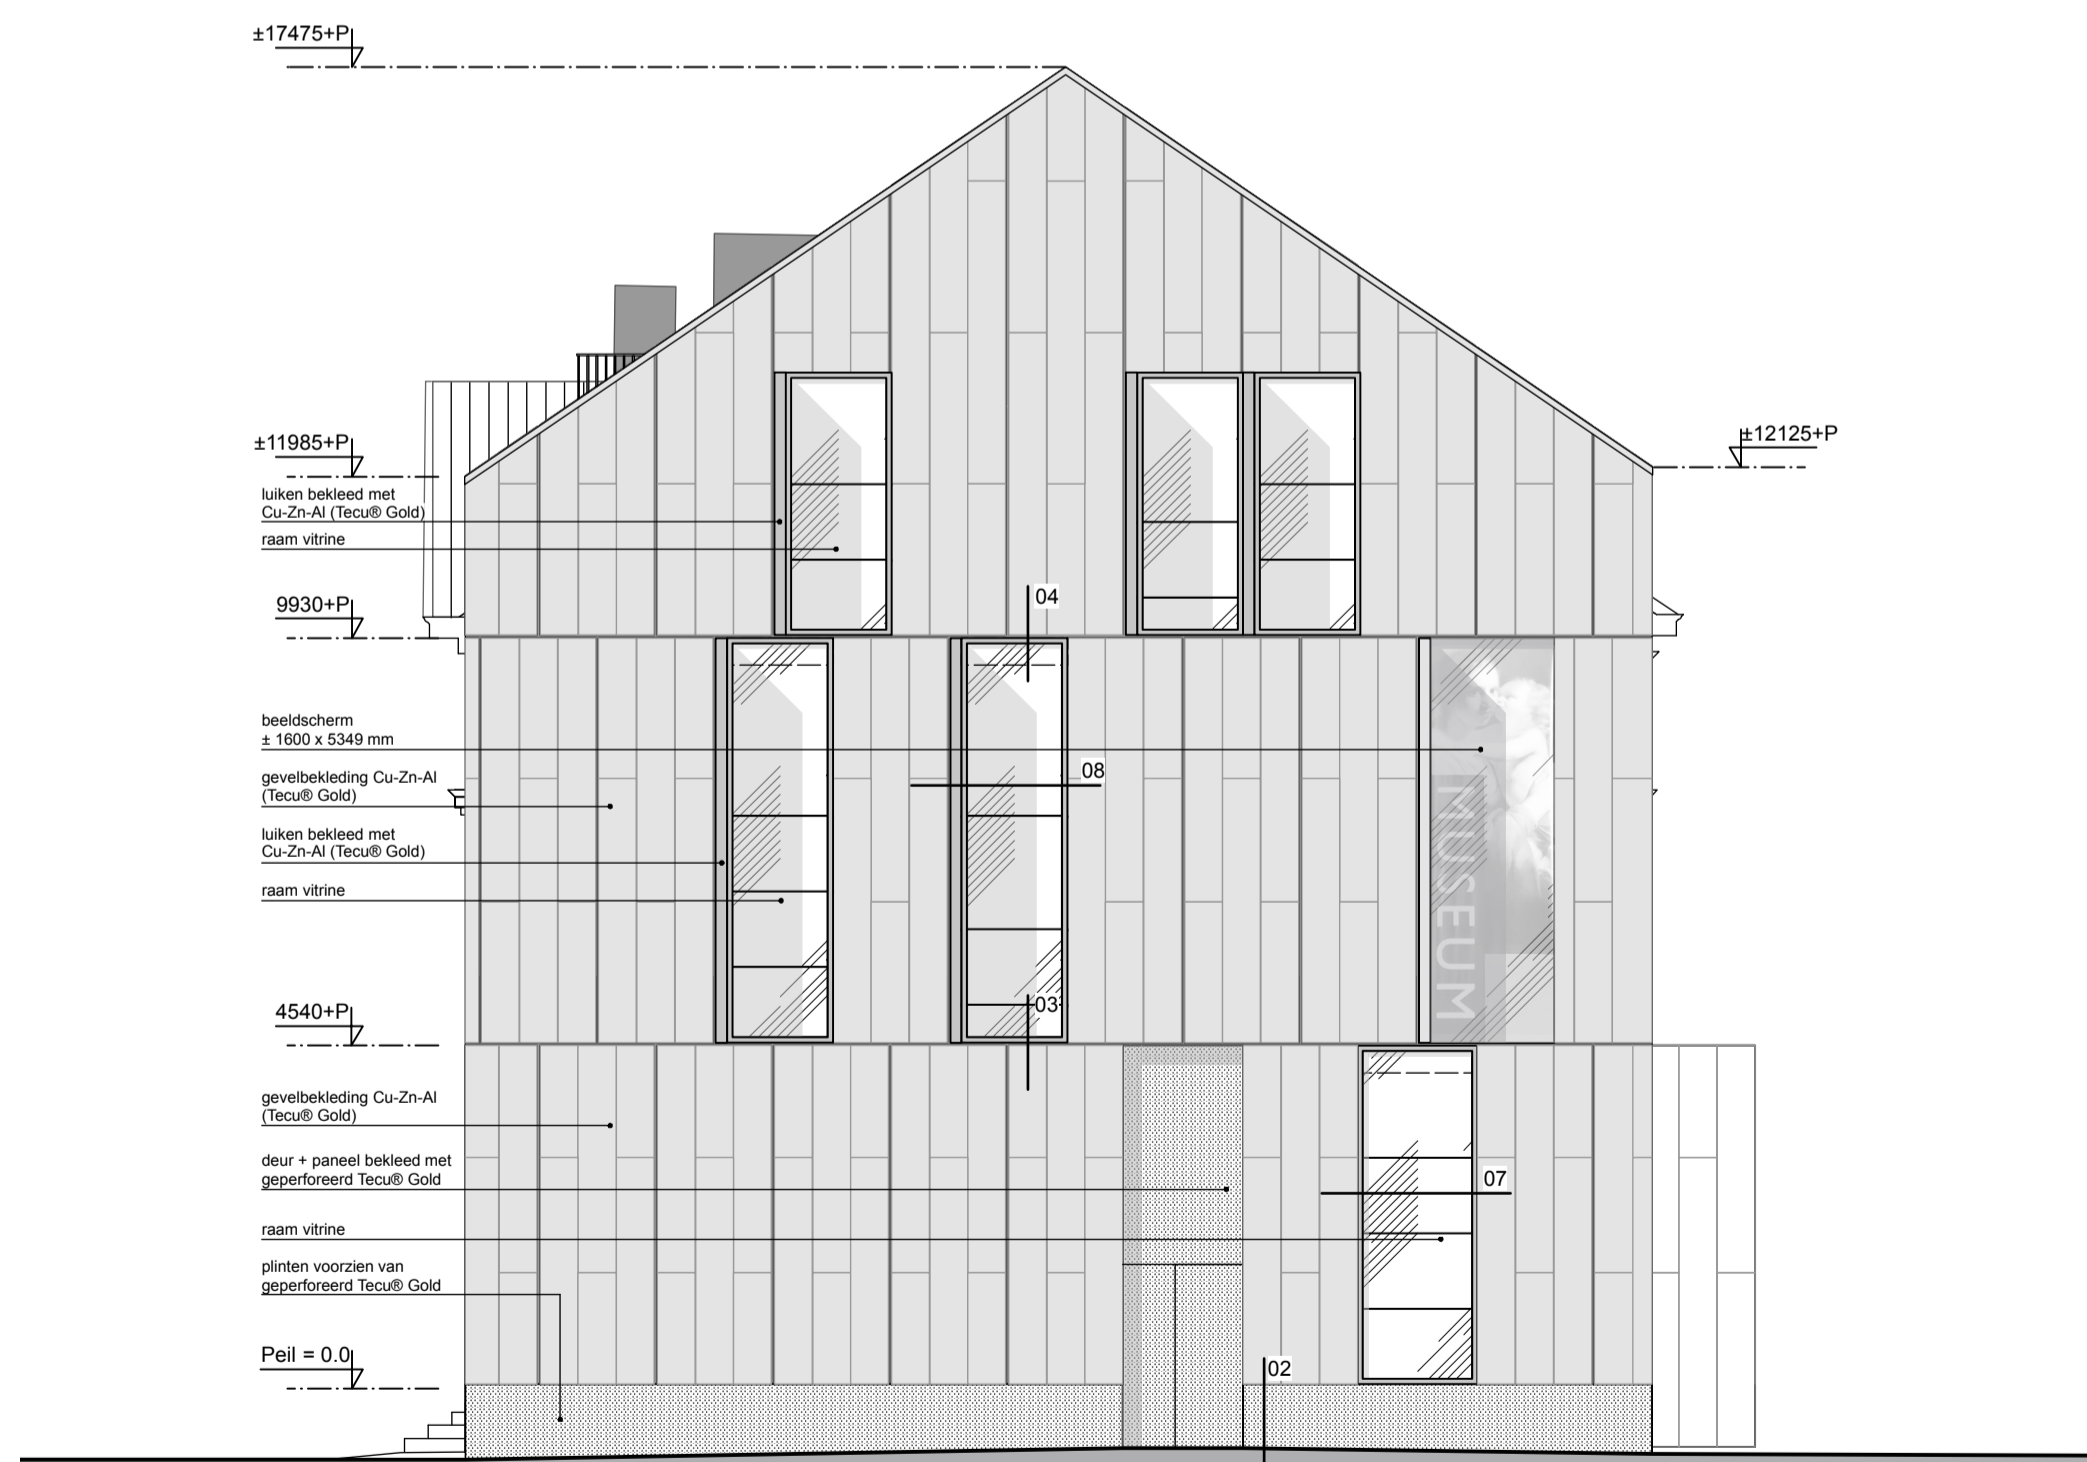

**GROUND FLOOR**

**FIRST FLOOR**

**SECOND FLOOR**

**Drawing nr.** : 02  
**Subject** : PLANS  
**Scale** : 1:50

**Project Name** : Museum W  
**Location** : Markt 7, Weert, The Netherlands  
**Realisation date** : 05-21-2021  
**Tecu Material** : Tecu Gold 1 mm  
**Client** : Municipality Weert  
**Architect** : Maurice Mentjens  
**Photographer** : Arjen Schmitz

**EAST FAÇADE**

**SOUTH FAÇADE**

**WEST FAÇADE**

**NORTH FAÇADE**

**Project Name** : Museum W  
**Location** : Markt 7, Weert, The Netherlands  
**Realisation date** : 05-21-2021  
**Tecu Material** : Tecu Gold 1 mm  
**Client** : Municipality Weert  
**Architect** : Maurice Mentjens  
**Photographer** : Arjen Schmitz