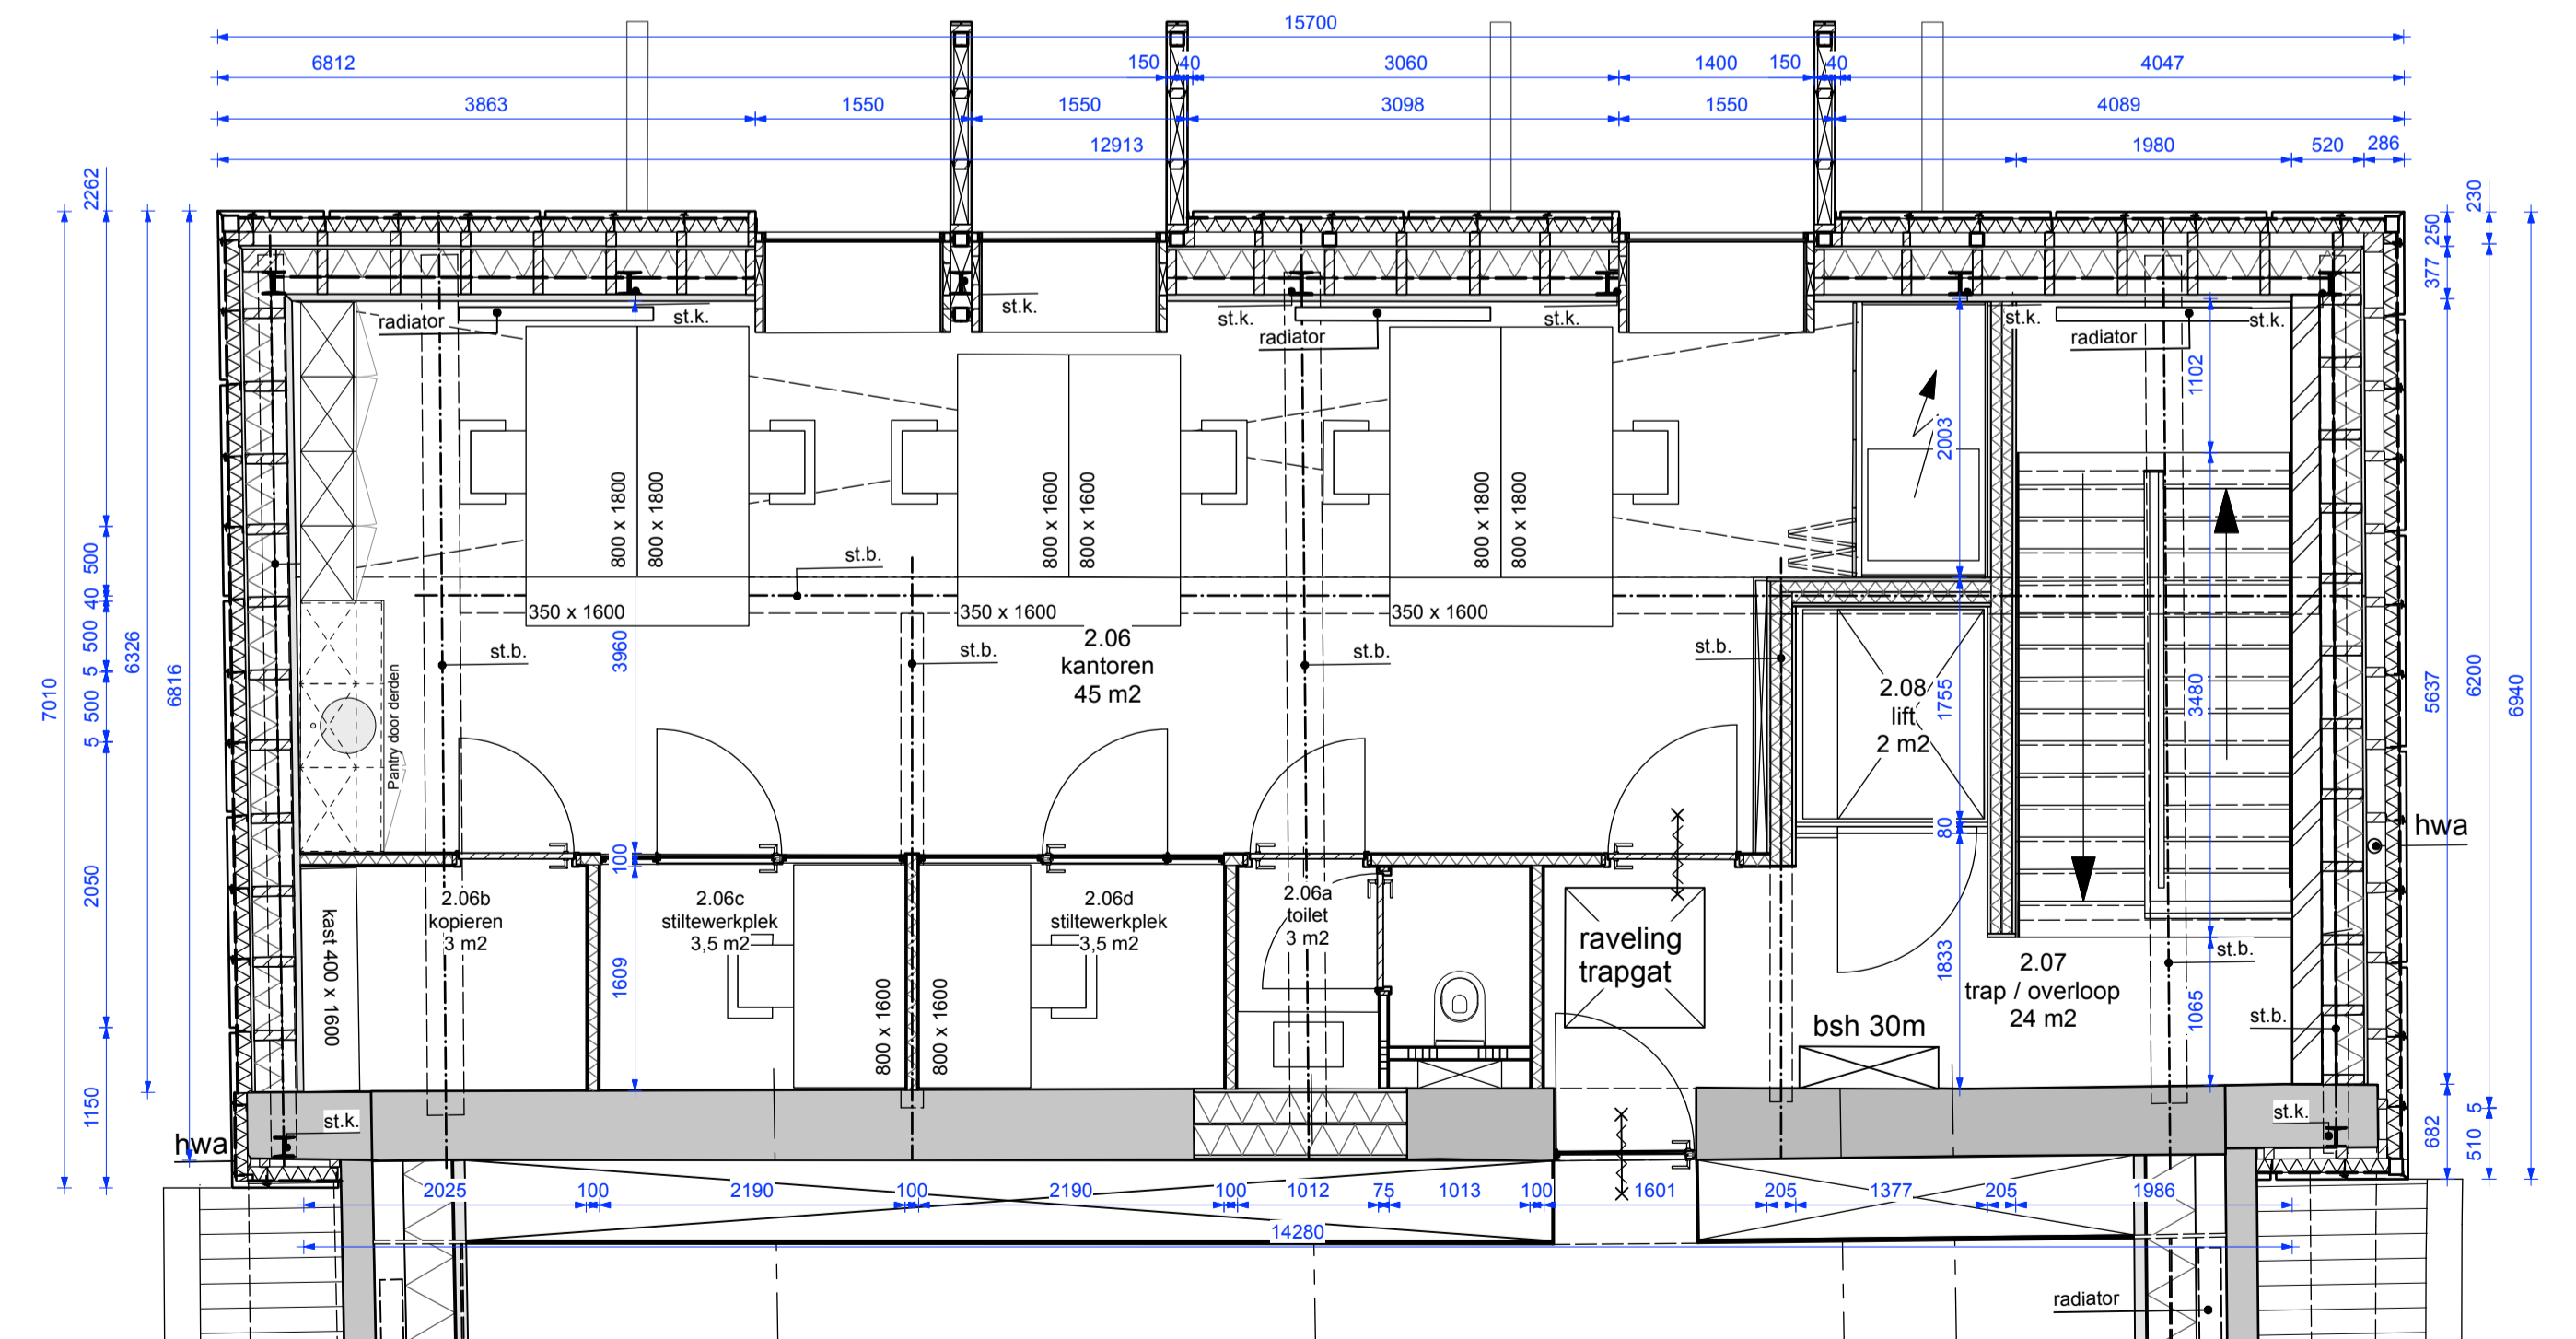

**GROUND FLOOR**

**FIRST FLOOR**

**SECOND FLOOR**

**Drawing nr.** : 02  
**Subject** : PLANS  
**Scale** : 1:50

**Project Name** : Museum W  
**Location** : Markt 7, Weert, The Netherlands  
**Realisation date** : 05-21-2021  
**Tecu Material** : Tecu Gold 1 mm  
**Client** : Municipality Weert  
**Architect** : Maurice Mentjens  
**Photographer** : Arjen Schmitz

**SECTION A**

**SECTION B**

**ALGEMEEN:**  
 - Voor alle ruimten & details  
 - constructie conform opgave  
 - alle vloeren op 150 mm  
 - vloerplaat 100 mm  
 - vloerplaat 100 mm  
 - vloerplaat 100 mm  
 - vloerplaat 100 mm  
 - vloerplaat 100 mm  
 - vloerplaat 100 mm  
 - vloerplaat 100 mm