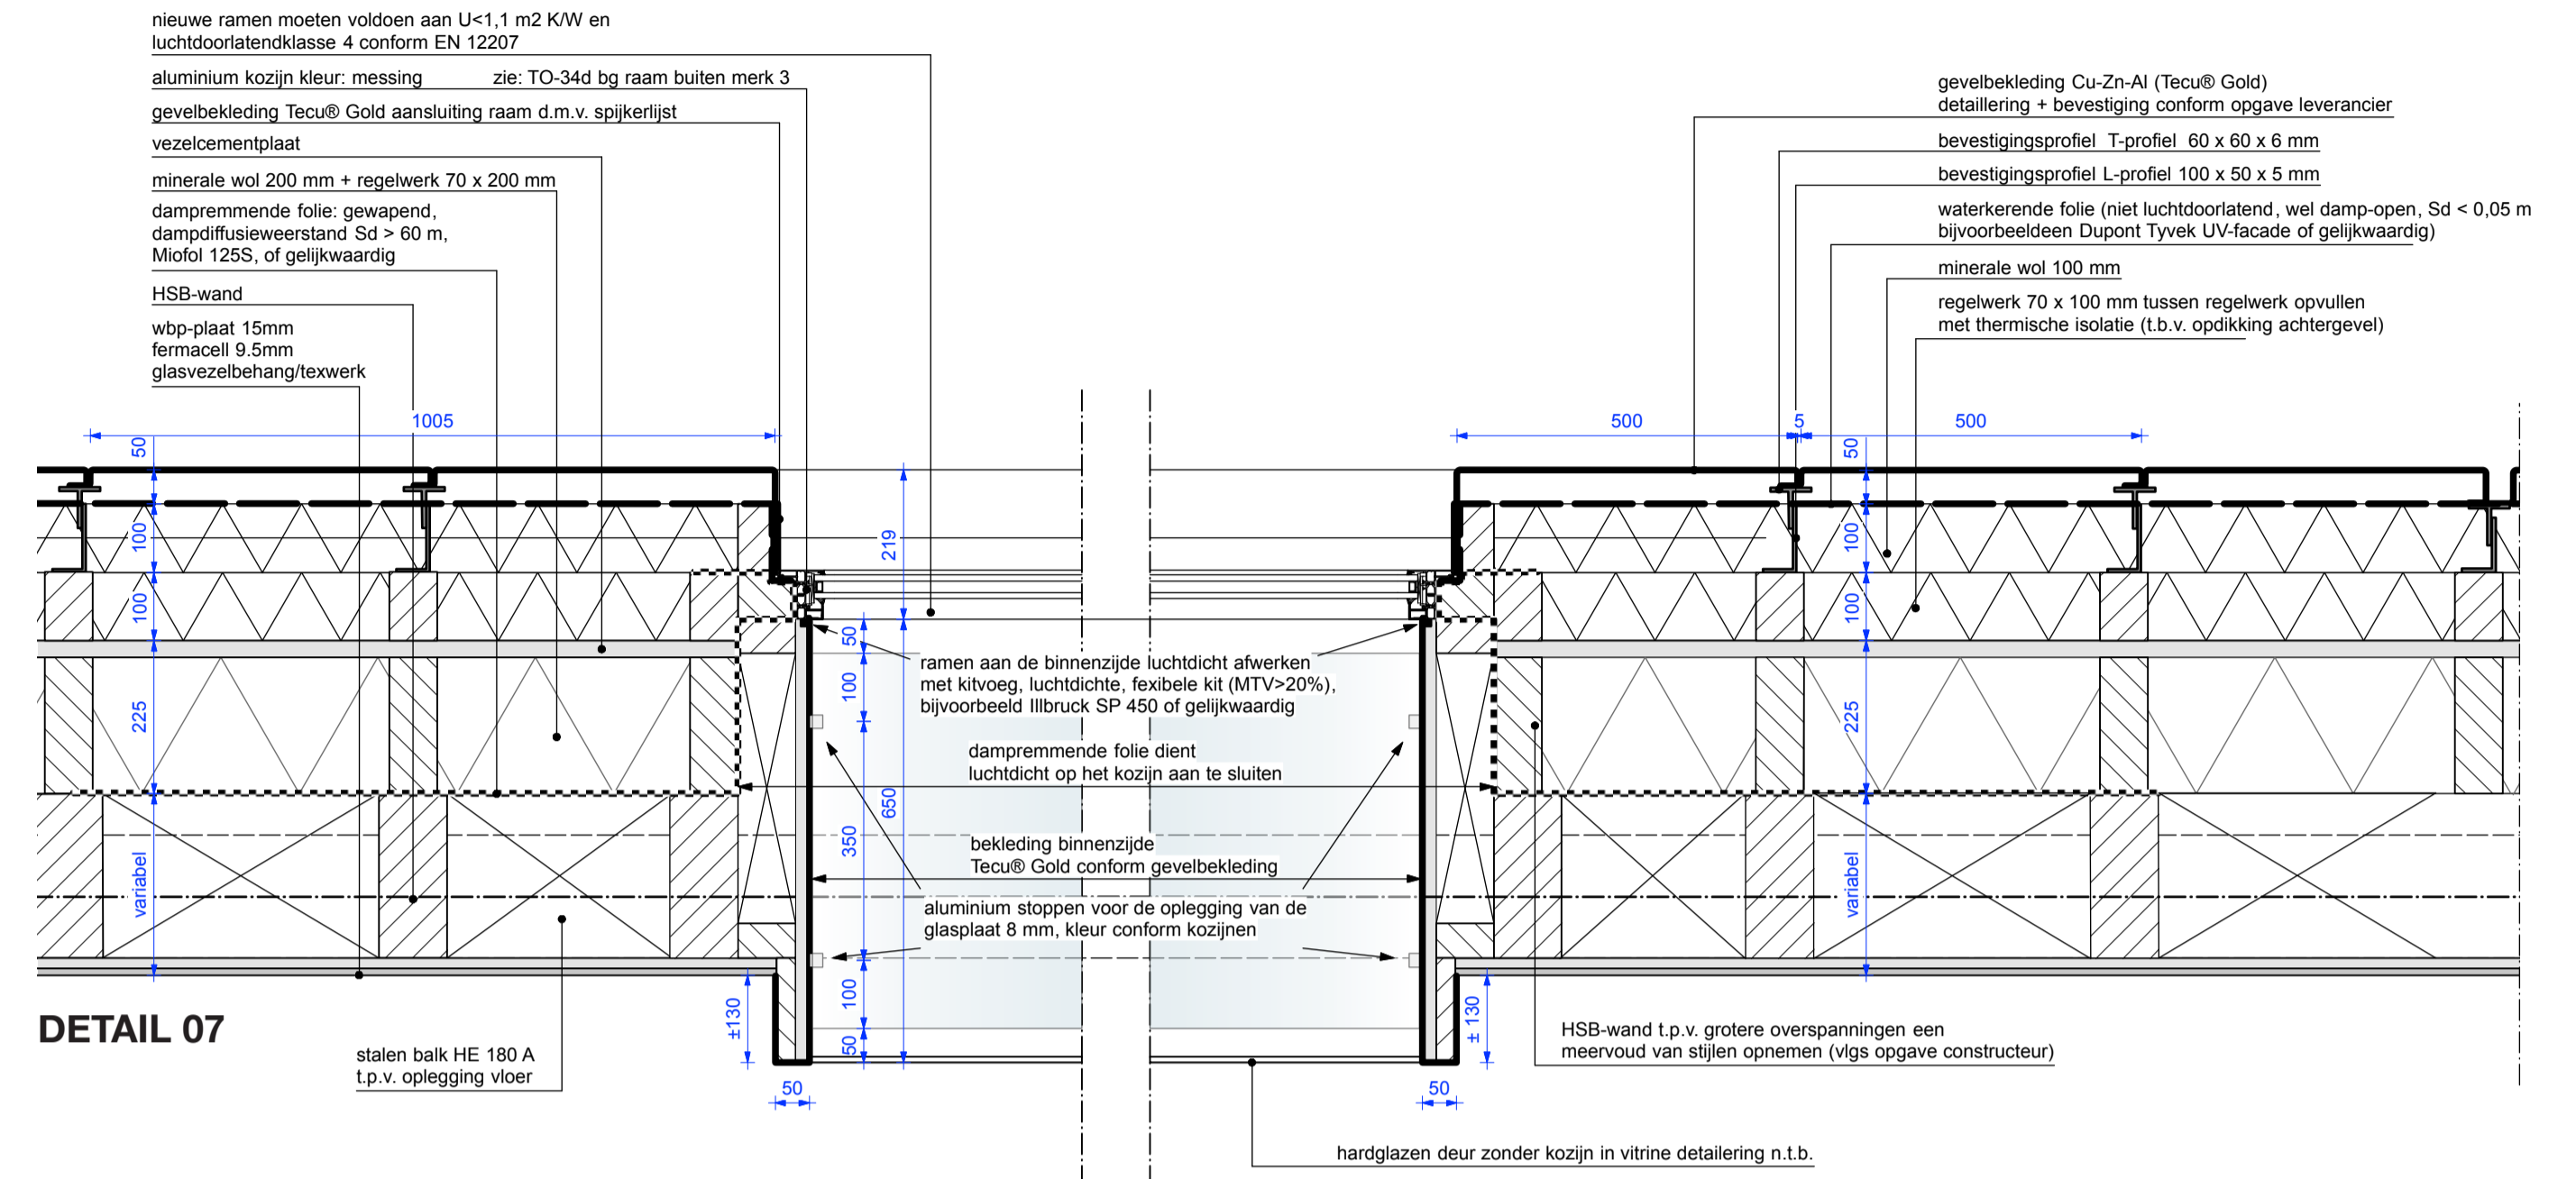

Project Name : Museum W
Location : Markt 7, Weert, The Netherlands
Realisation date : 05-21-2021
Tecu Material : Tecu Gold 1 mm
Client : Municipality Weert
Architect : Maurice Mentjens
Photographer : Arjen Schmitz

DETAIL 07