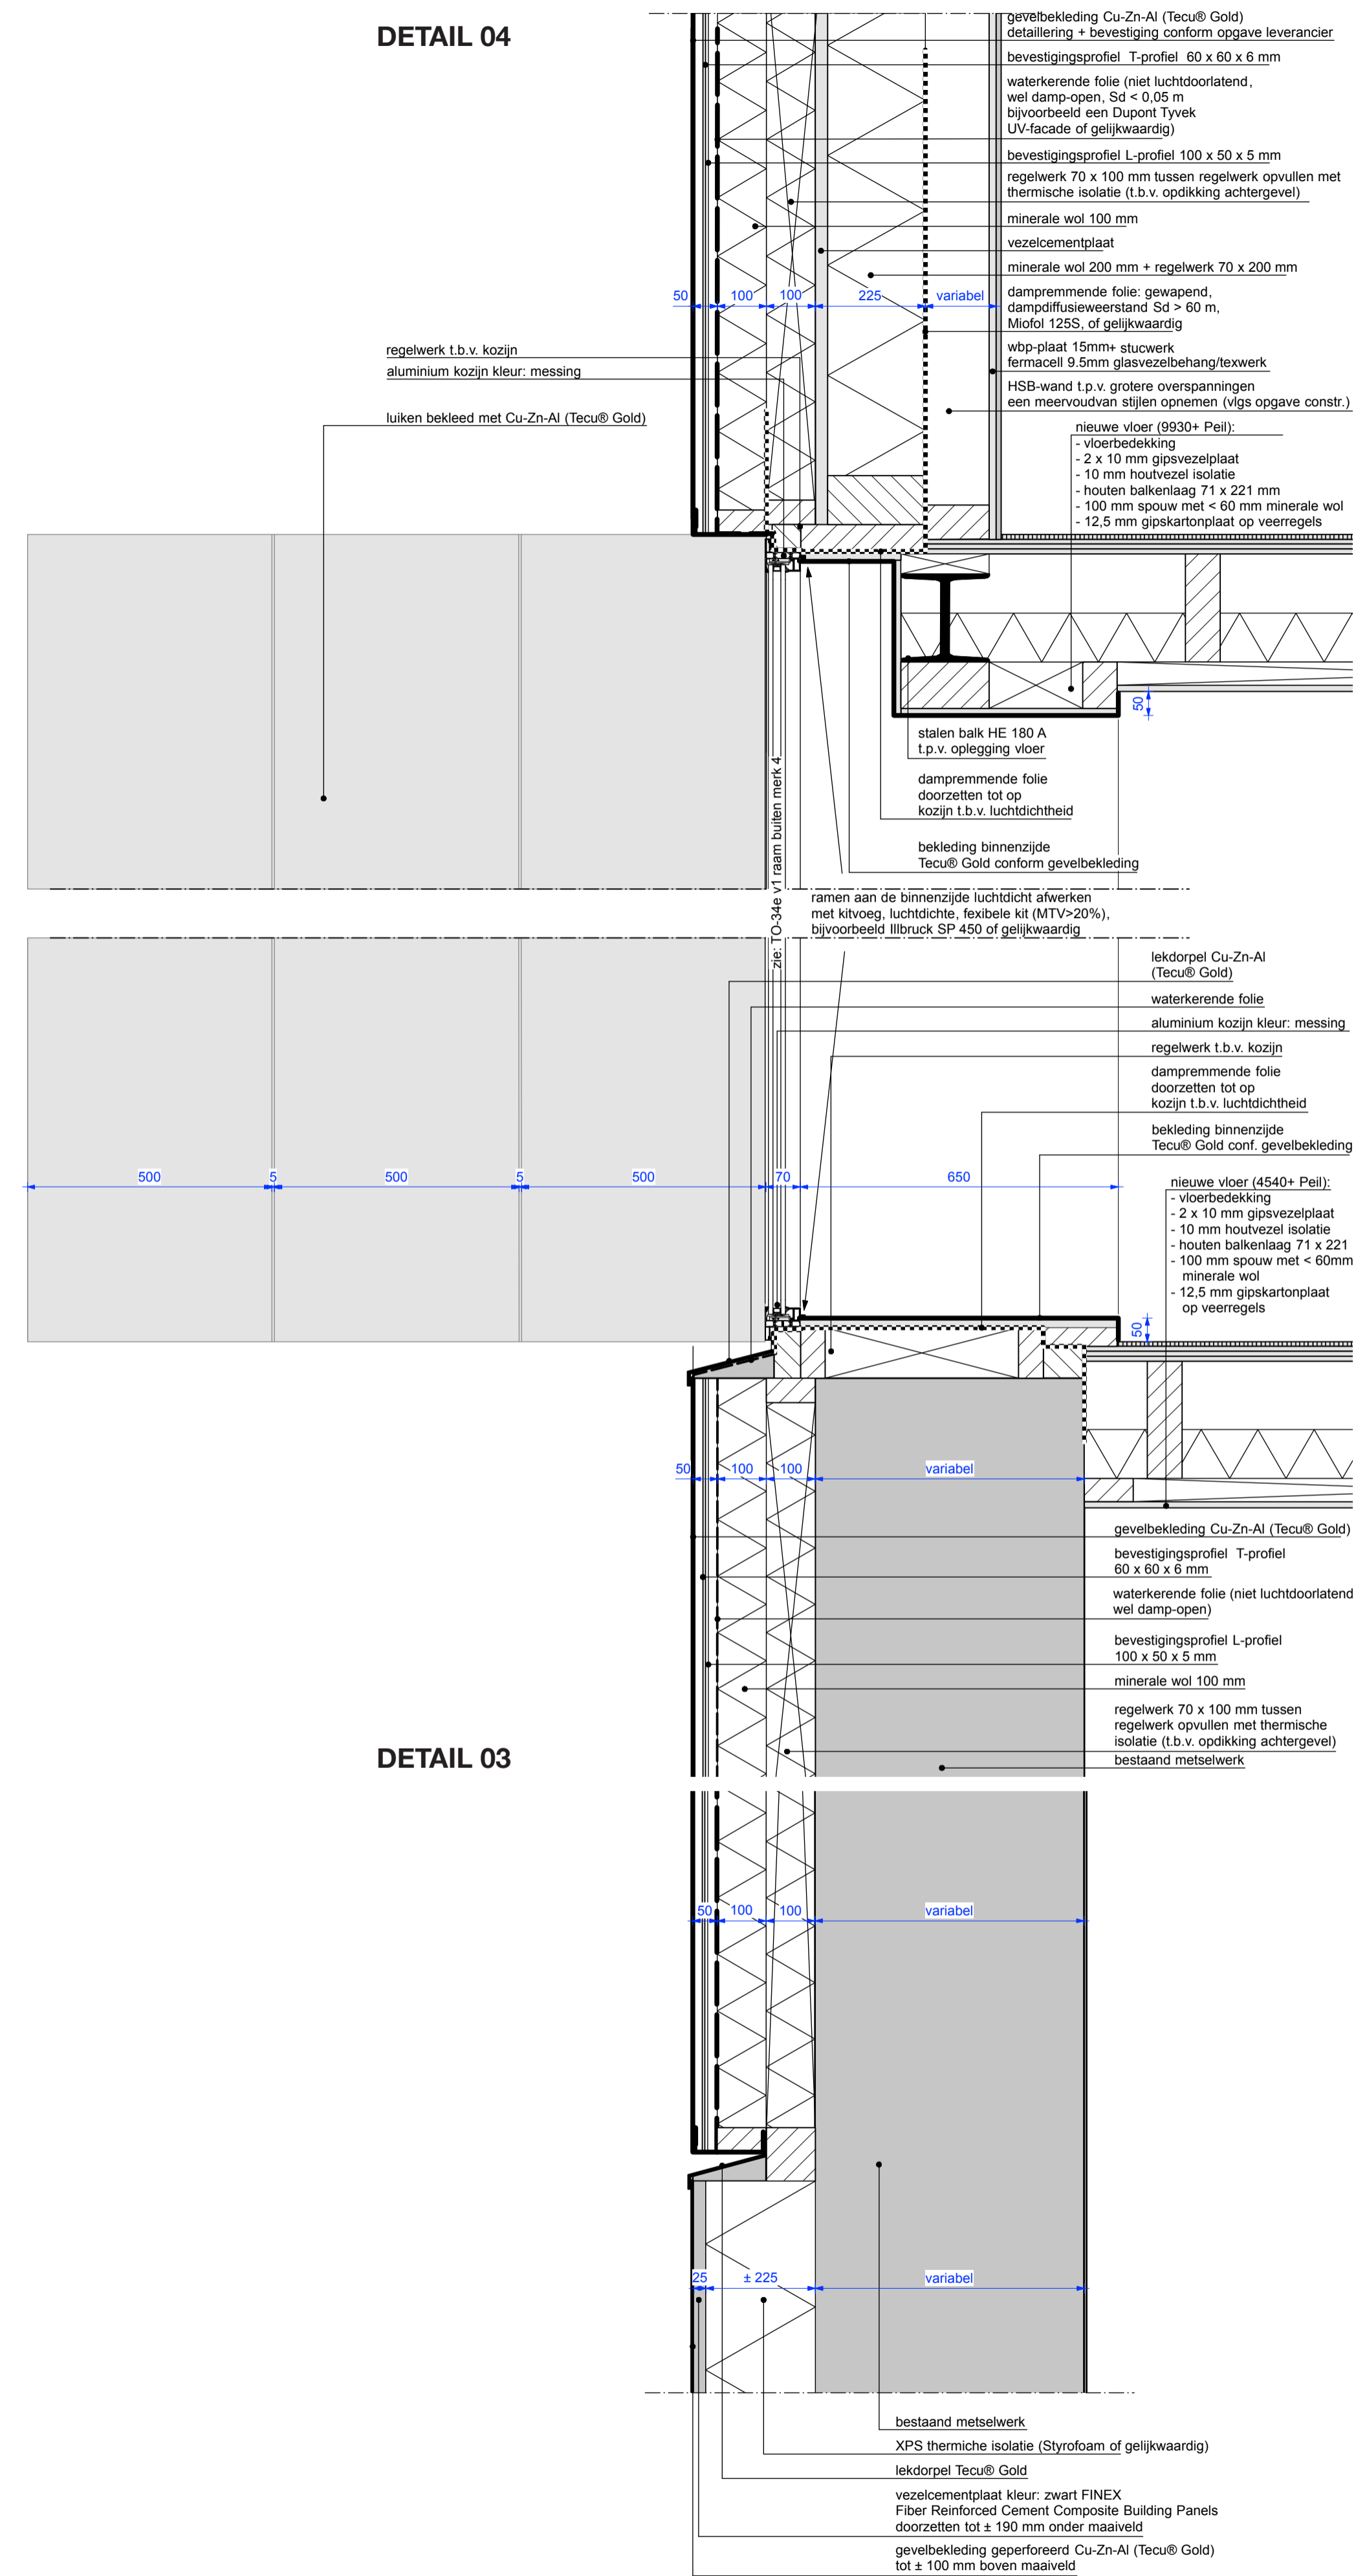

**SECTION A**

**SECTION B**

**ALGEMEEN:**  
 - Voor alle ruimten & details  
 - constructie conform opgave  
 - alle vloeren op 150 mm  
 - vloerplaat 100 mm  
 - vloerplaat 100 mm  
 - vloerplaat 100 mm  
 - vloerplaat 100 mm  
 - vloerplaat 100 mm  
 - vloerplaat 100 mm  
 - vloerplaat 100 mm

**SECTION C**

**Drawing nr.** : 04  
**Subject** : SECTIONS  
**Scale** : 1:100

**Project Name** : Museum W  
**Location** : Markt 7, Weert, The Netherlands  
**Realisation date** : 05-21-2021  
**Tecu Material** : Tecu Gold 1 mm  
**Client** : Municipality Weert  
**Architect** : Maurice Mentjens  
**Photographer** : Arjen Schmitz