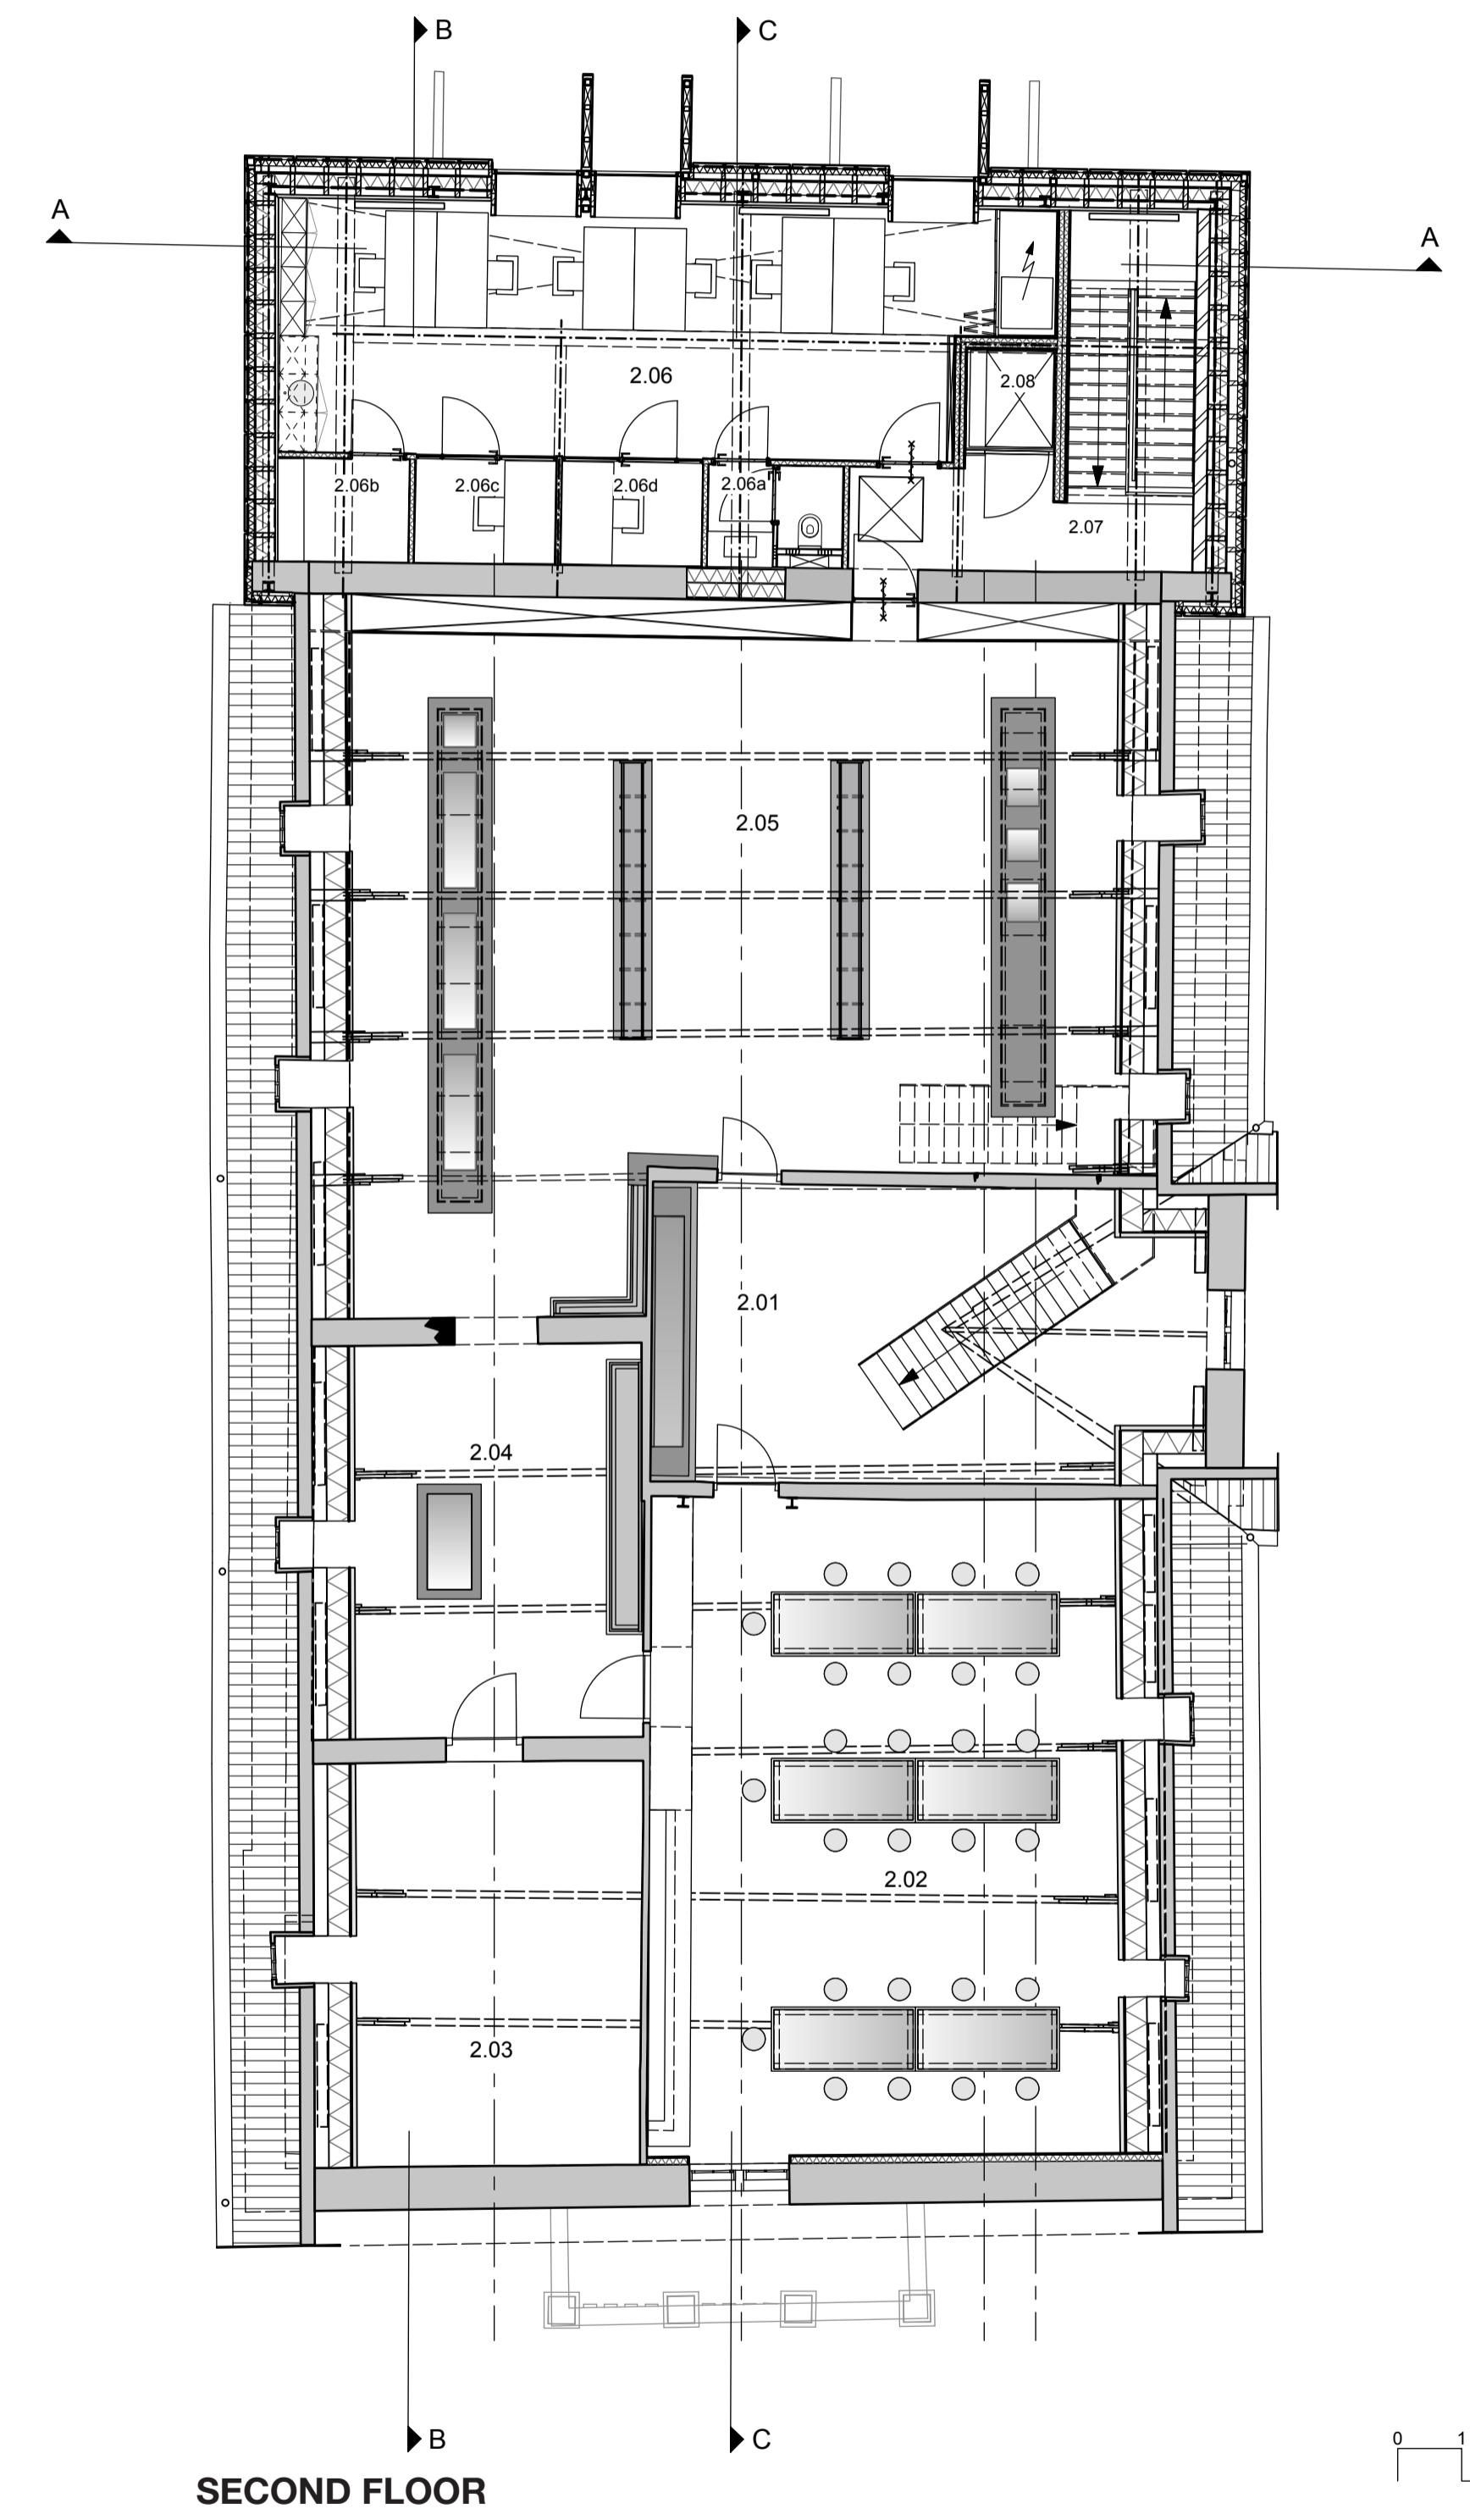

Project Name : Museum W
Location : Markt 7, Weert, The Netherlands
Realisation date : 05-21-2021
Tecu Material : Tecu Gold 1 mm
Client : Municipality Weert
Architect : Maurice Mentjens
Photographer : Arjen Schmitz