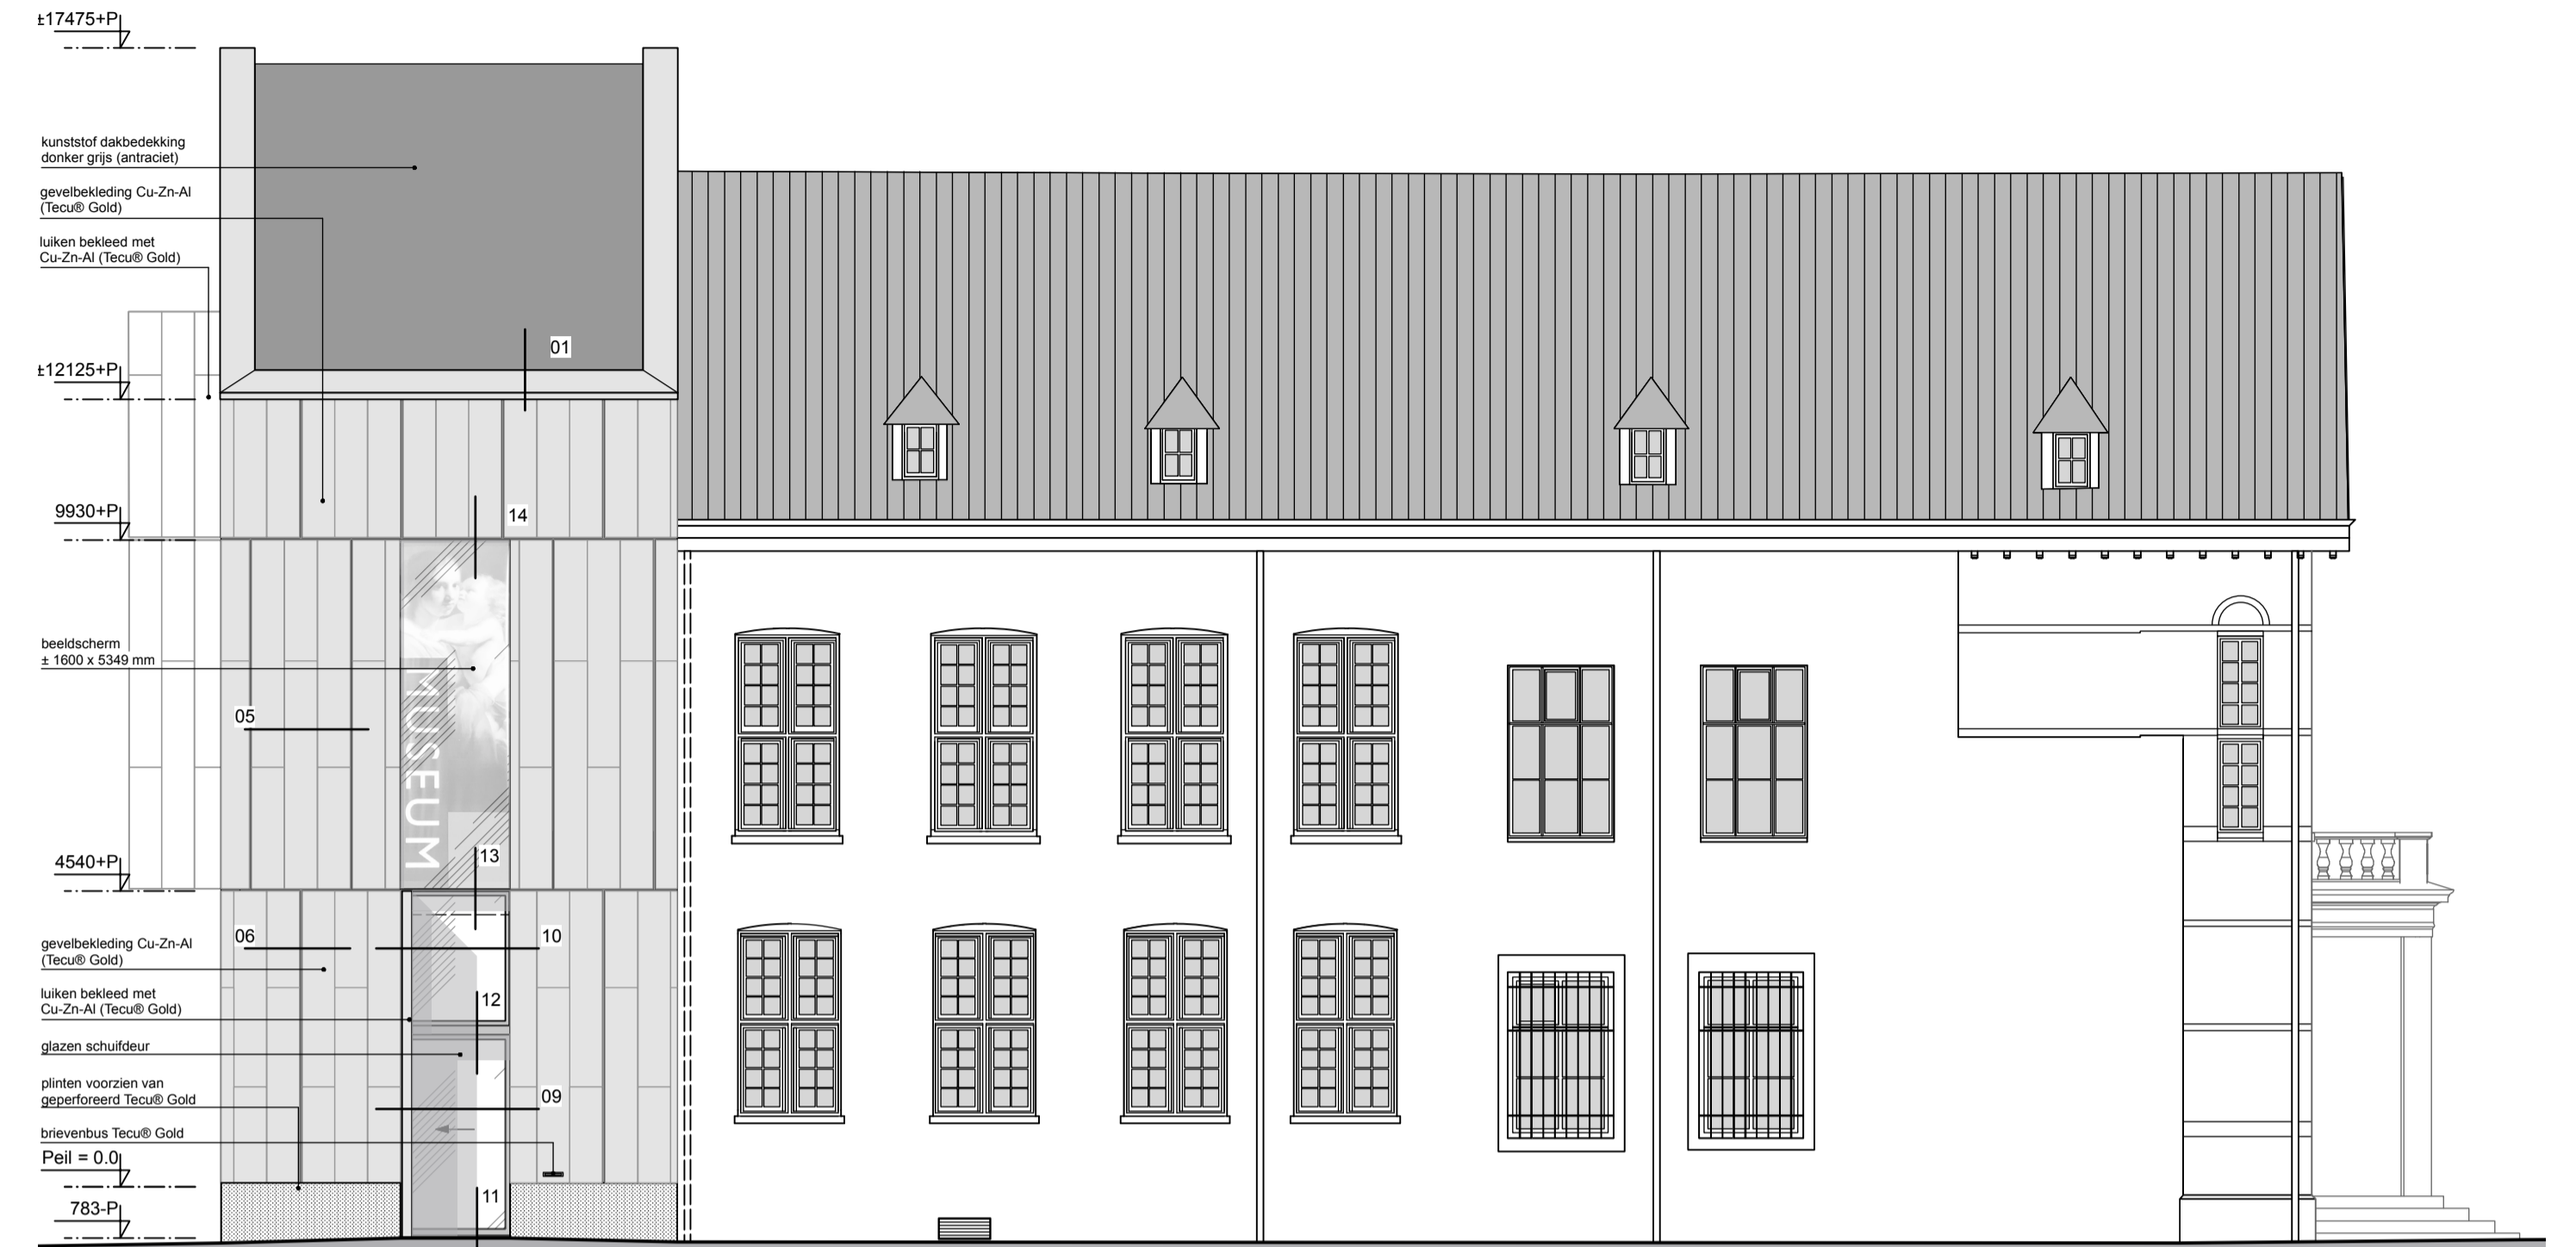

**GROUND FLOOR**

**FIRST FLOOR**

**SECOND FLOOR**

**Drawing nr.** : 02  
**Subject** : PLANS  
**Scale** : 1:50

**Project Name** : Museum W  
**Location** : Markt 7, Weert, The Netherlands  
**Realisation date** : 05-21-2021  
**Tecu Material** : Tecu Gold 1 mm  
**Client** : Municipality Weert  
**Architect** : Maurice Mentjens  
**Photographer** : Arjen Schmitz

**EAST FAÇADE**

**SOUTH FAÇADE**

**WEST FAÇADE**

**NORTH FAÇADE**

**Project Name** : Museum W  
**Location** : Markt 7, Weert, The Netherlands  
**Realisation date** : 05-21-2021  
**Tecu Material** : Tecu Gold 1 mm  
**Client** : Municipality Weert  
**Architect** : Maurice Mentjens  
**Photographer** : Arjen Schmitz