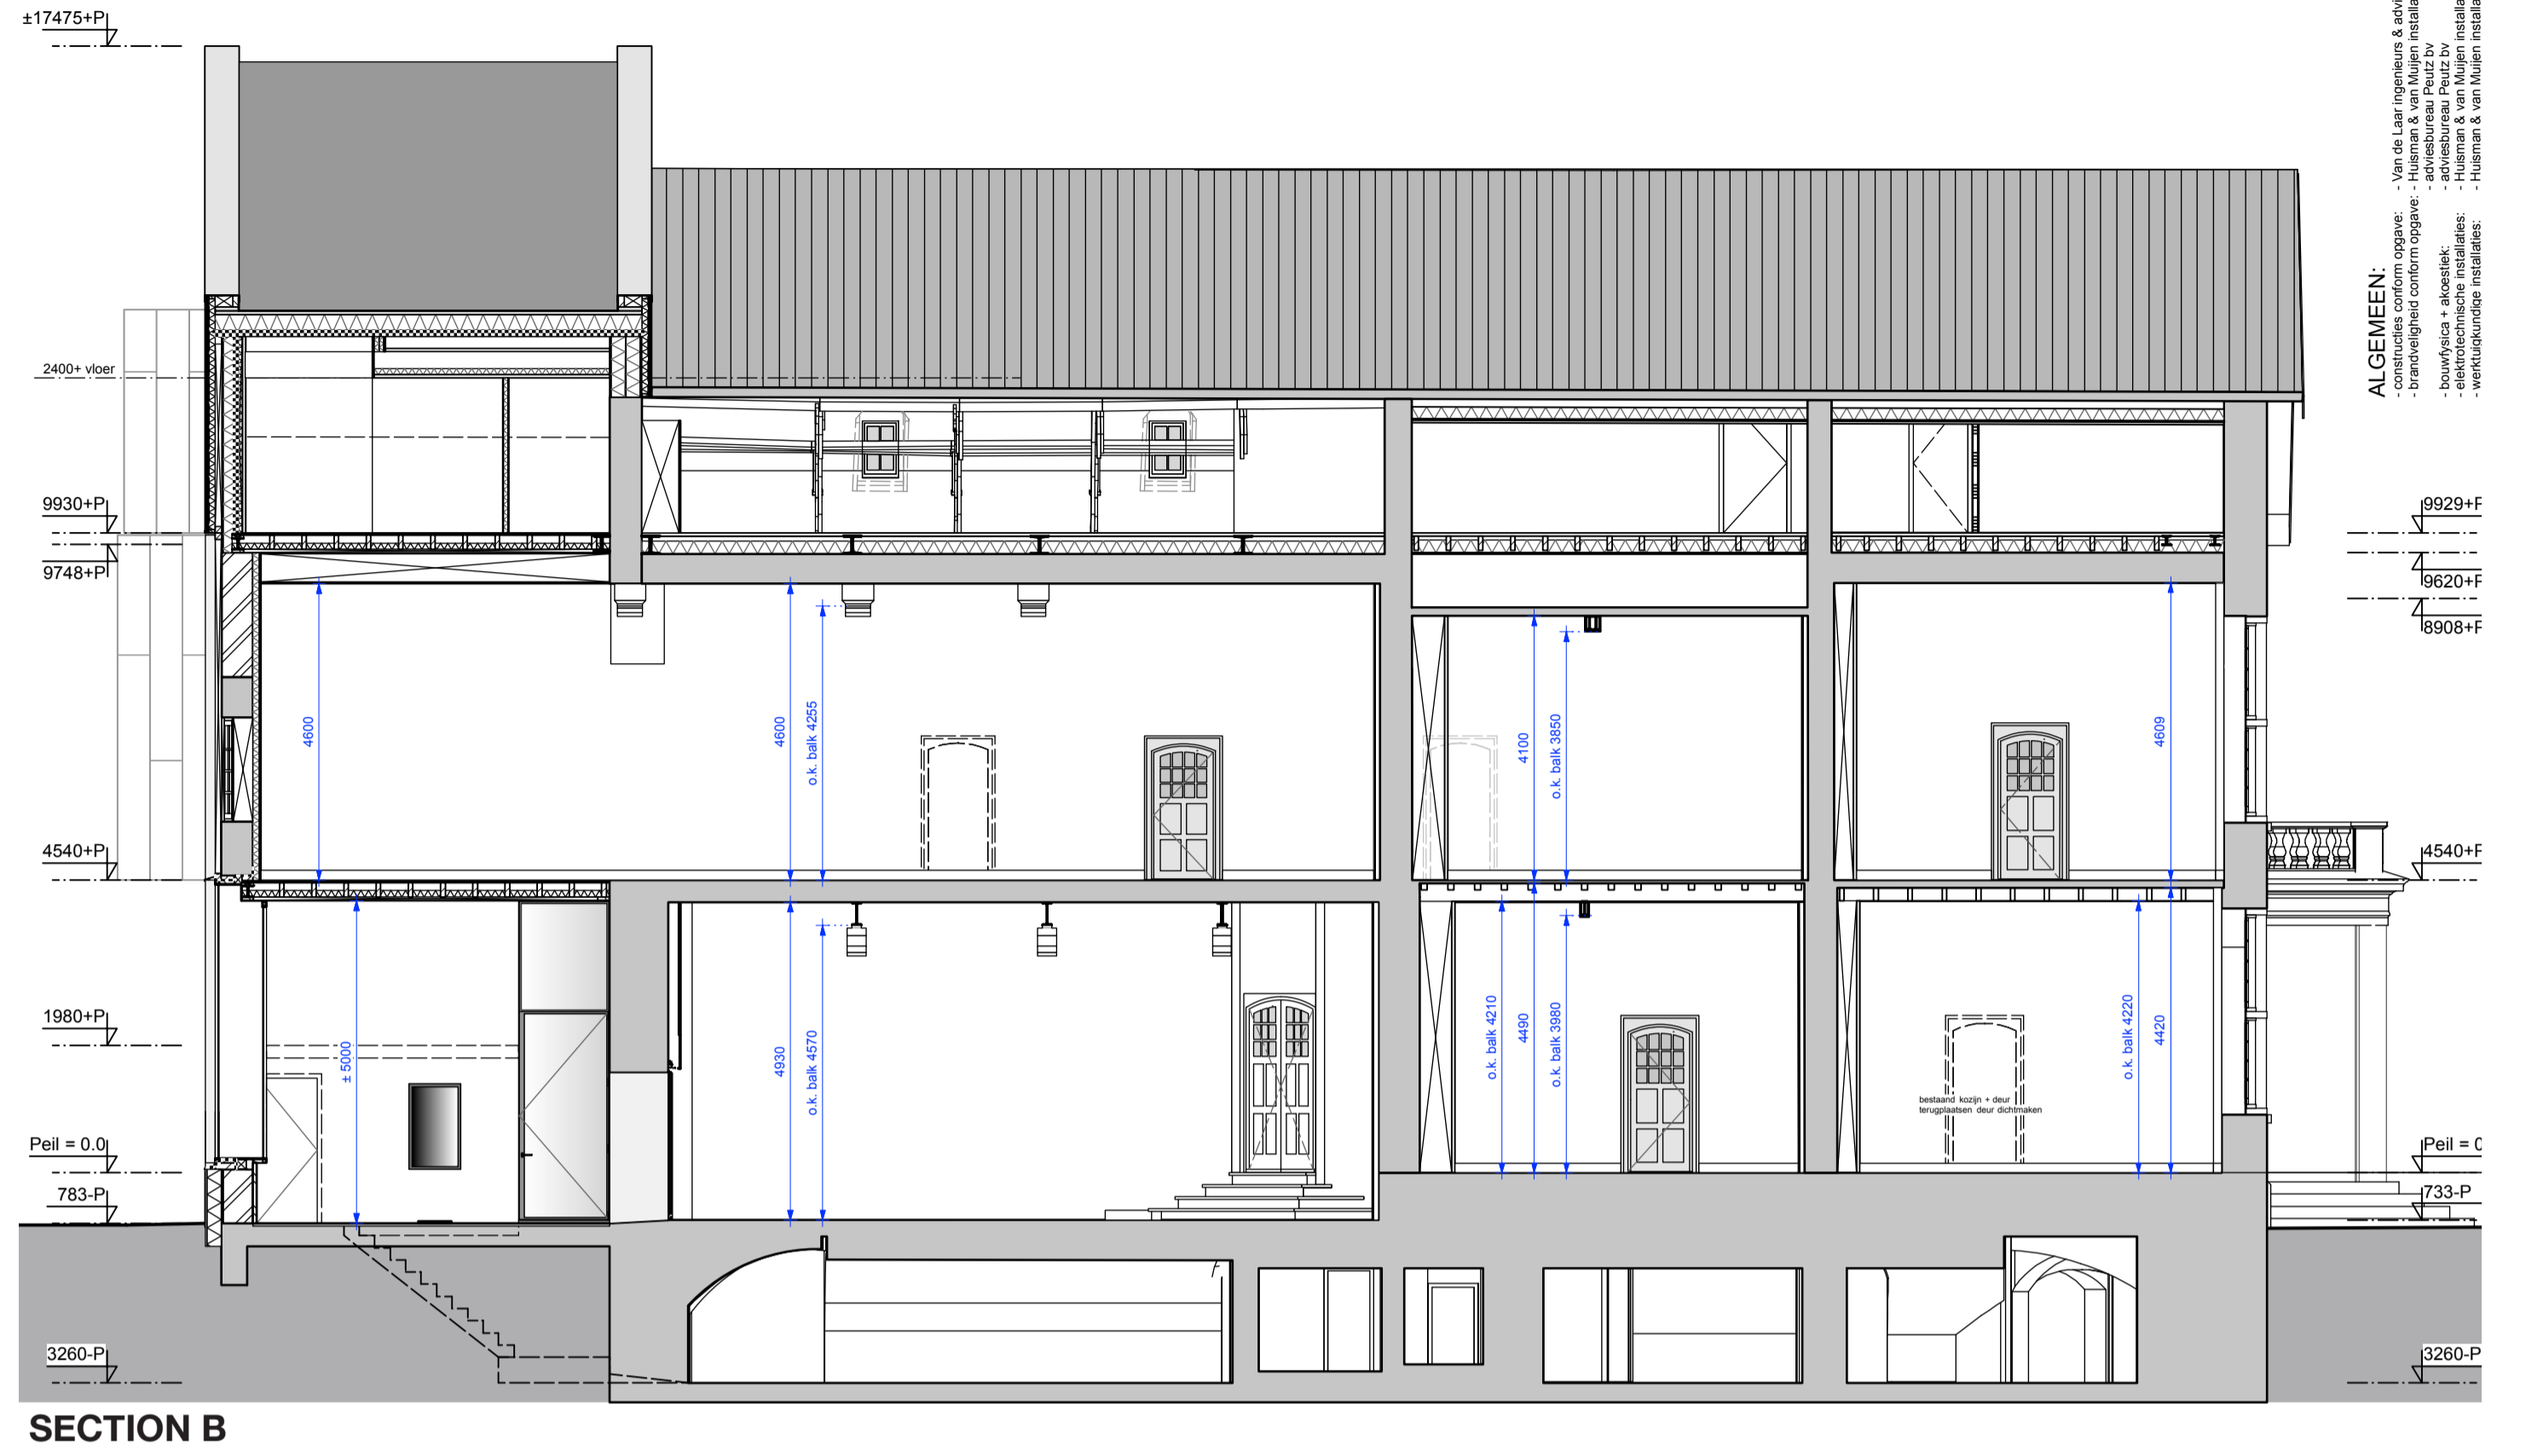

Project Name : Museum W
Location : Markt 7, Weert, The Netherlands
Realisation date : 05-21-2021
Tecu Material : Tecu Gold 1 mm
Client : Municipality Weert
Architect : Maurice Mentjens
Photographer : Arjen Schmitz

SECTION B

Drawing nr. : 04
Subject : SECTIONS
Scale : 1:100