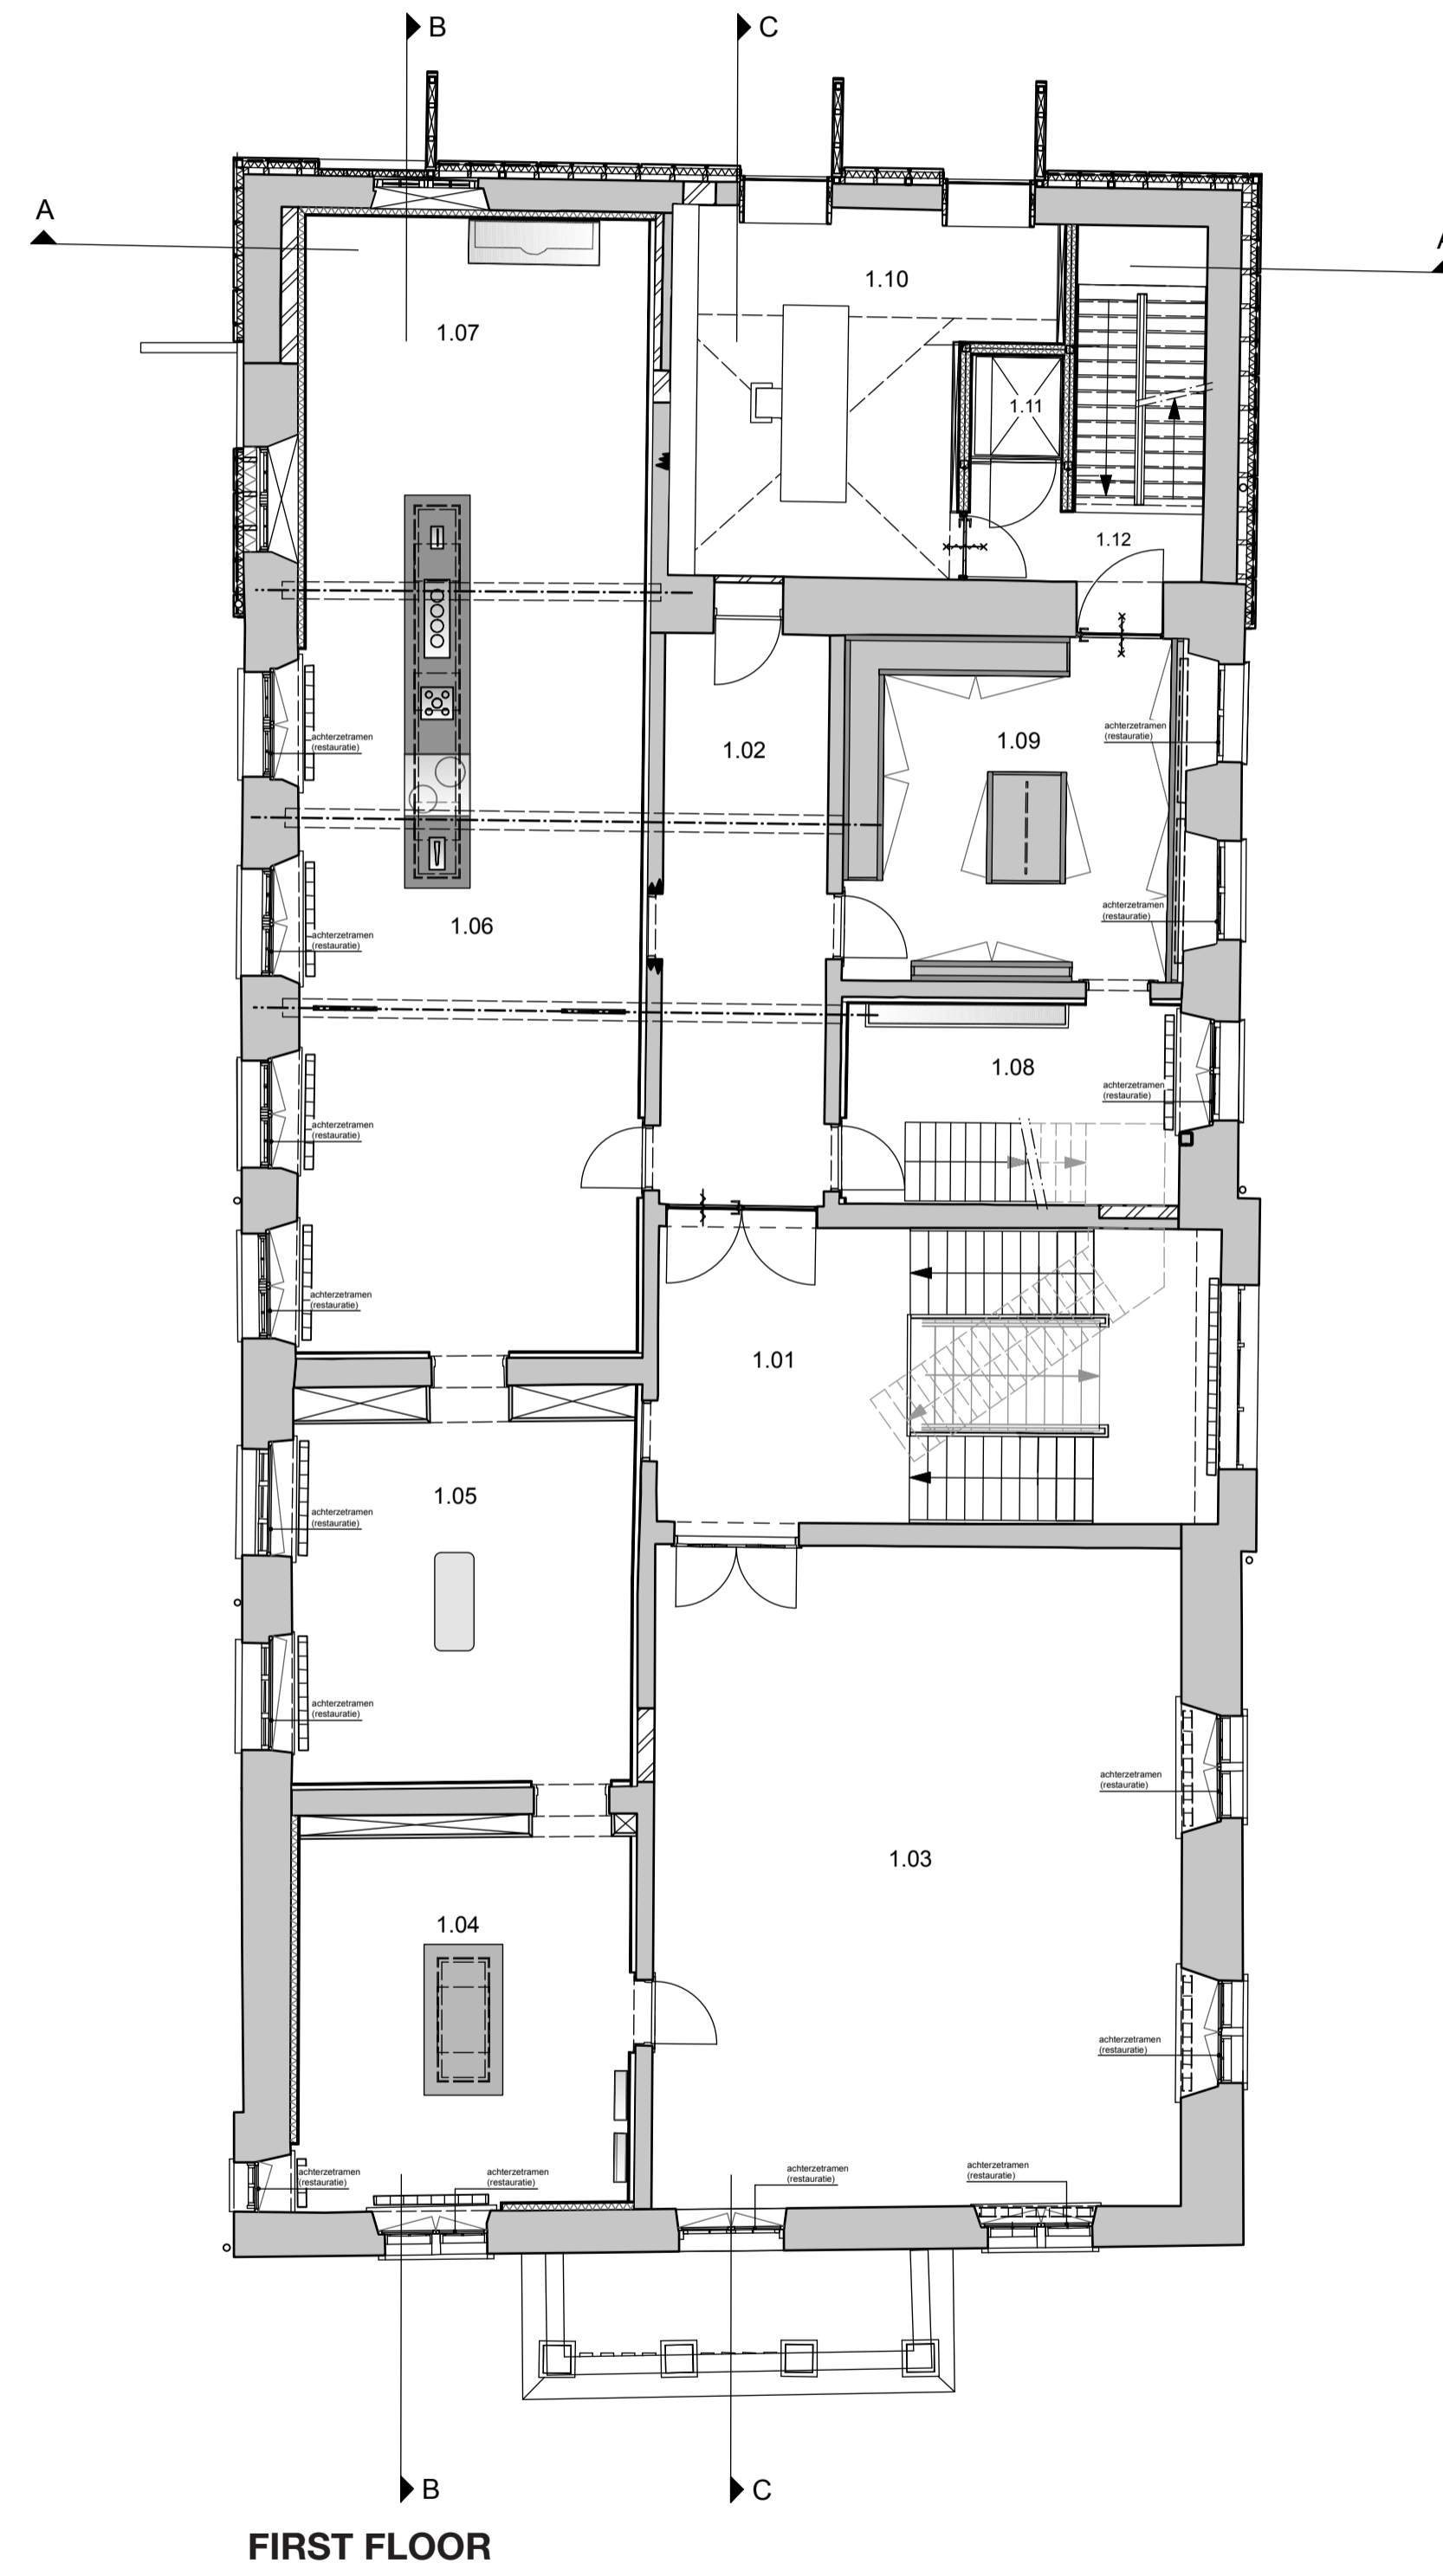

Project Name : Museum W
Location : Markt 7, Weert, The Netherlands
Realisation date : 05-21-2021
Tecu Material : Tecu Gold 1 mm
Client : Municipality Weert
Architect : Maurice Mentjens
Photographer : Arjen Schmitz