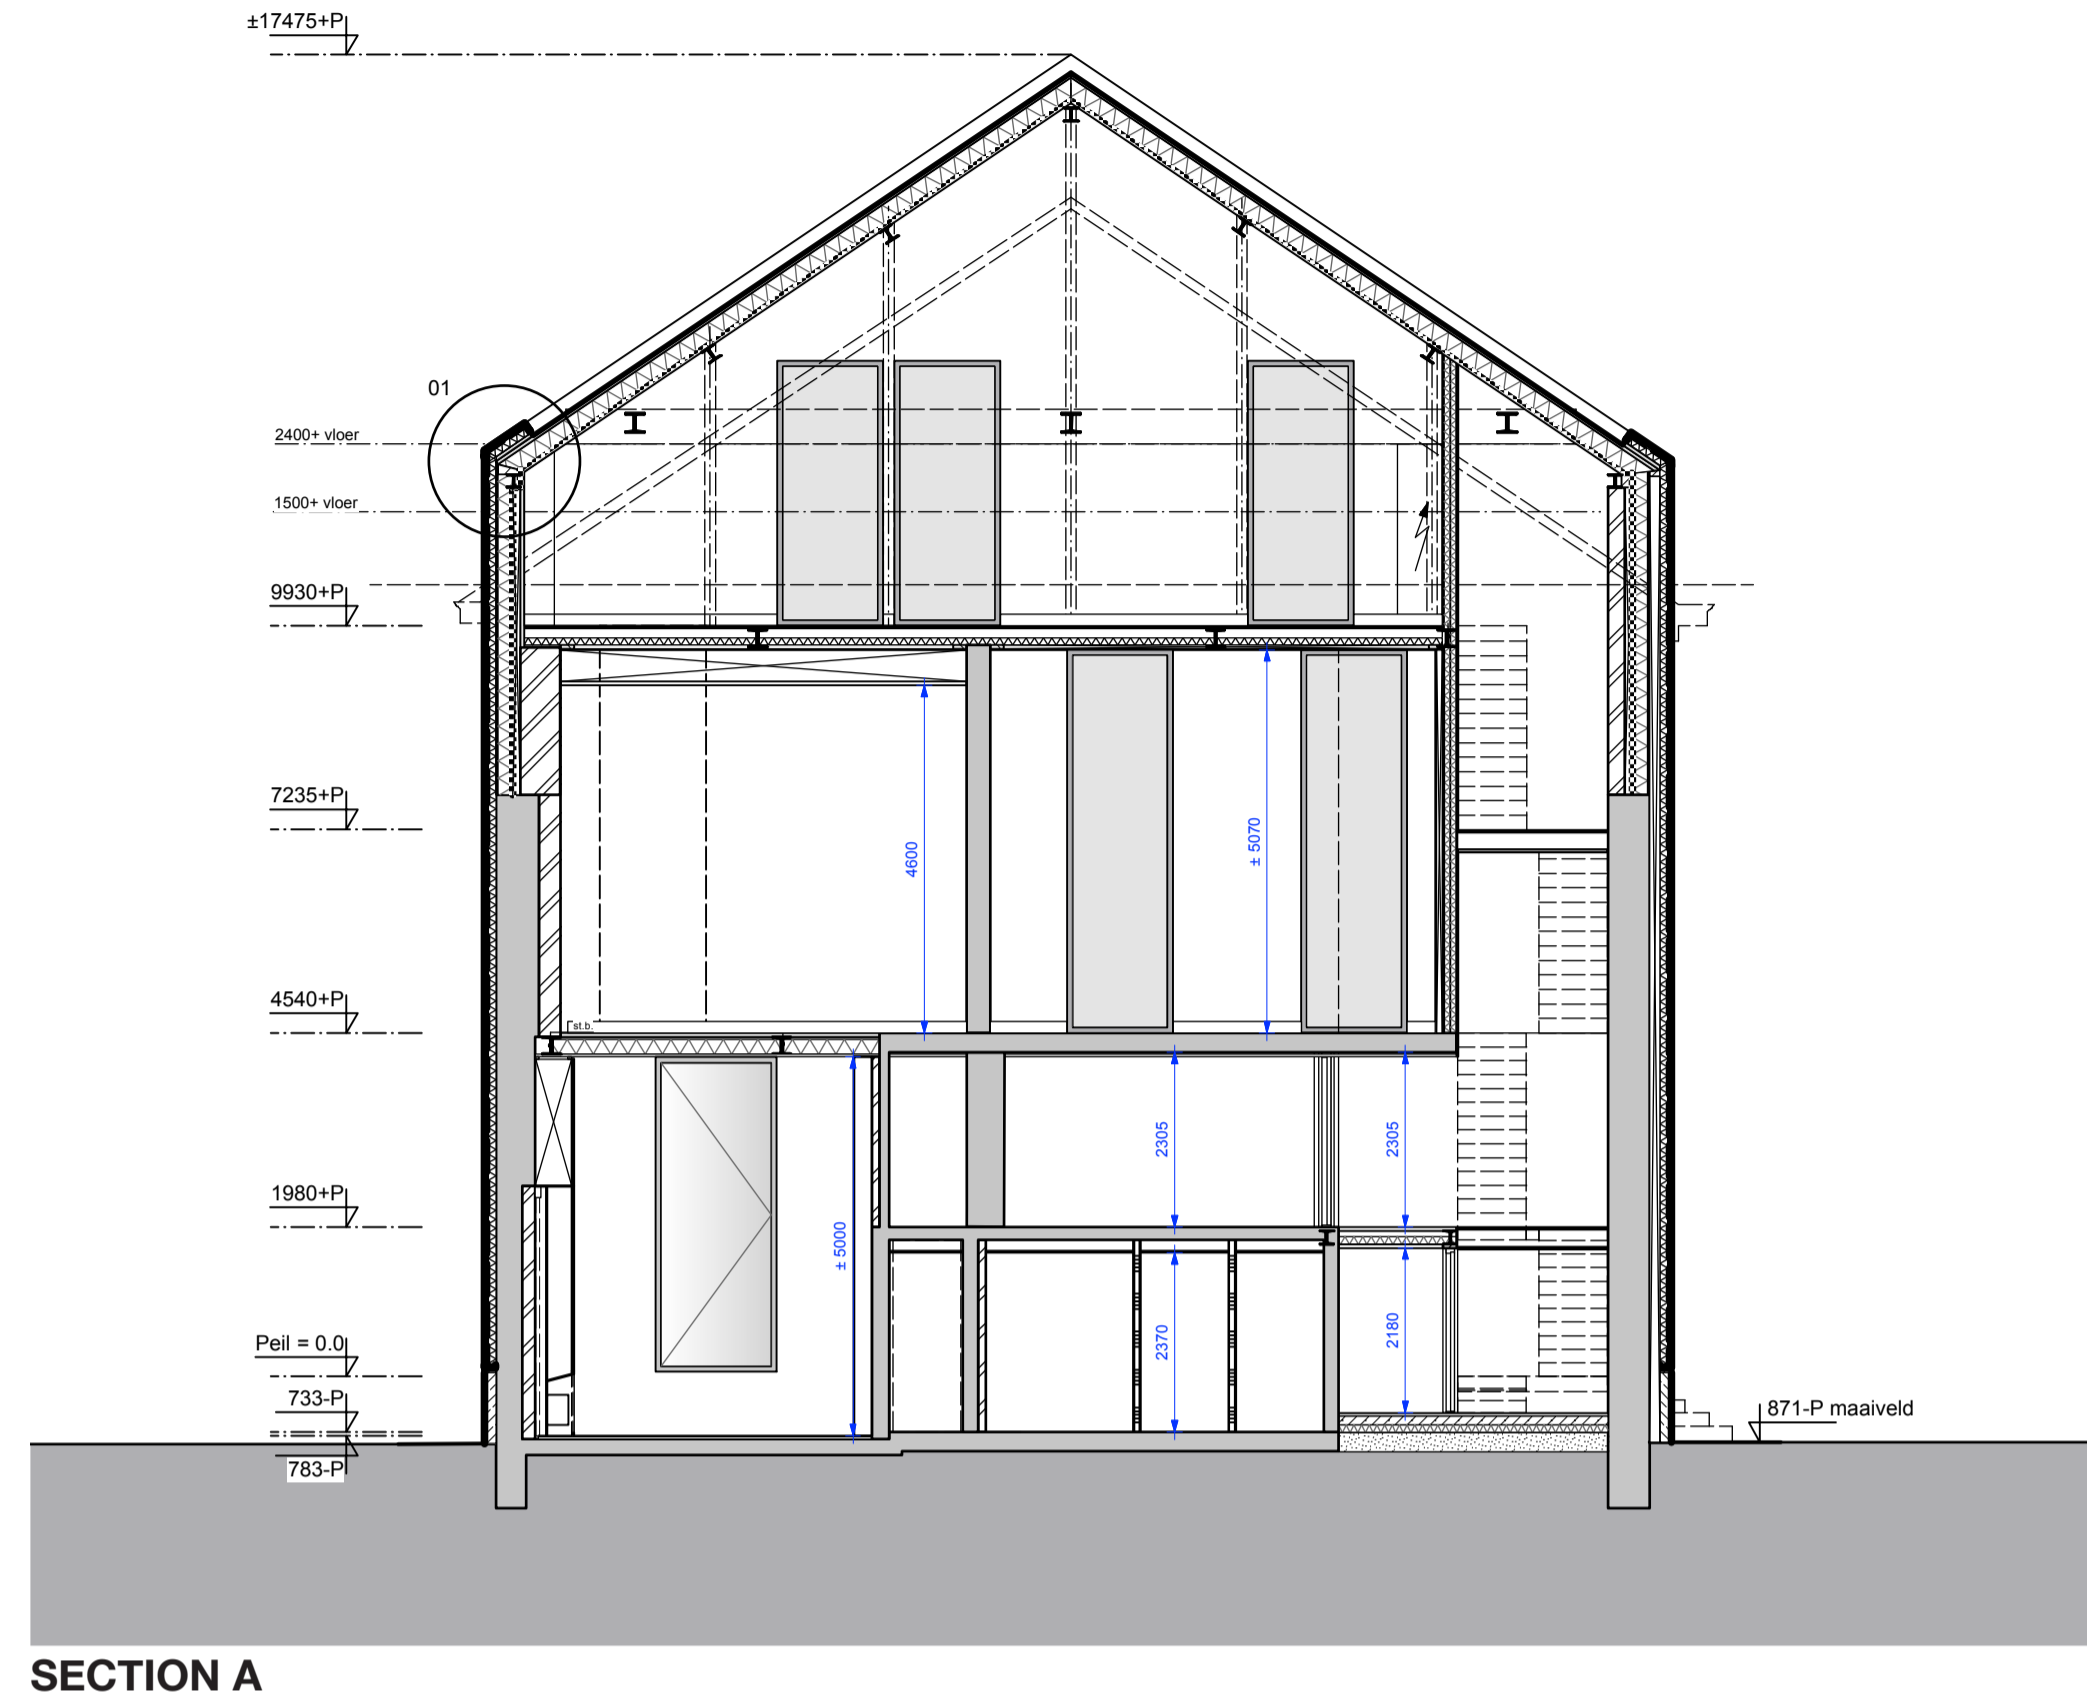

SECTION B

Project Name : Museum W
Location : Markt 7, Weert, The Netherlands
Realisation date : 05-21-2021
Tecu Material : Tecu Gold 1 mm
Client : Municipality Weert
Architect : Maurice Mentjens
Photographer : Arjen Schmitz

SECTION A