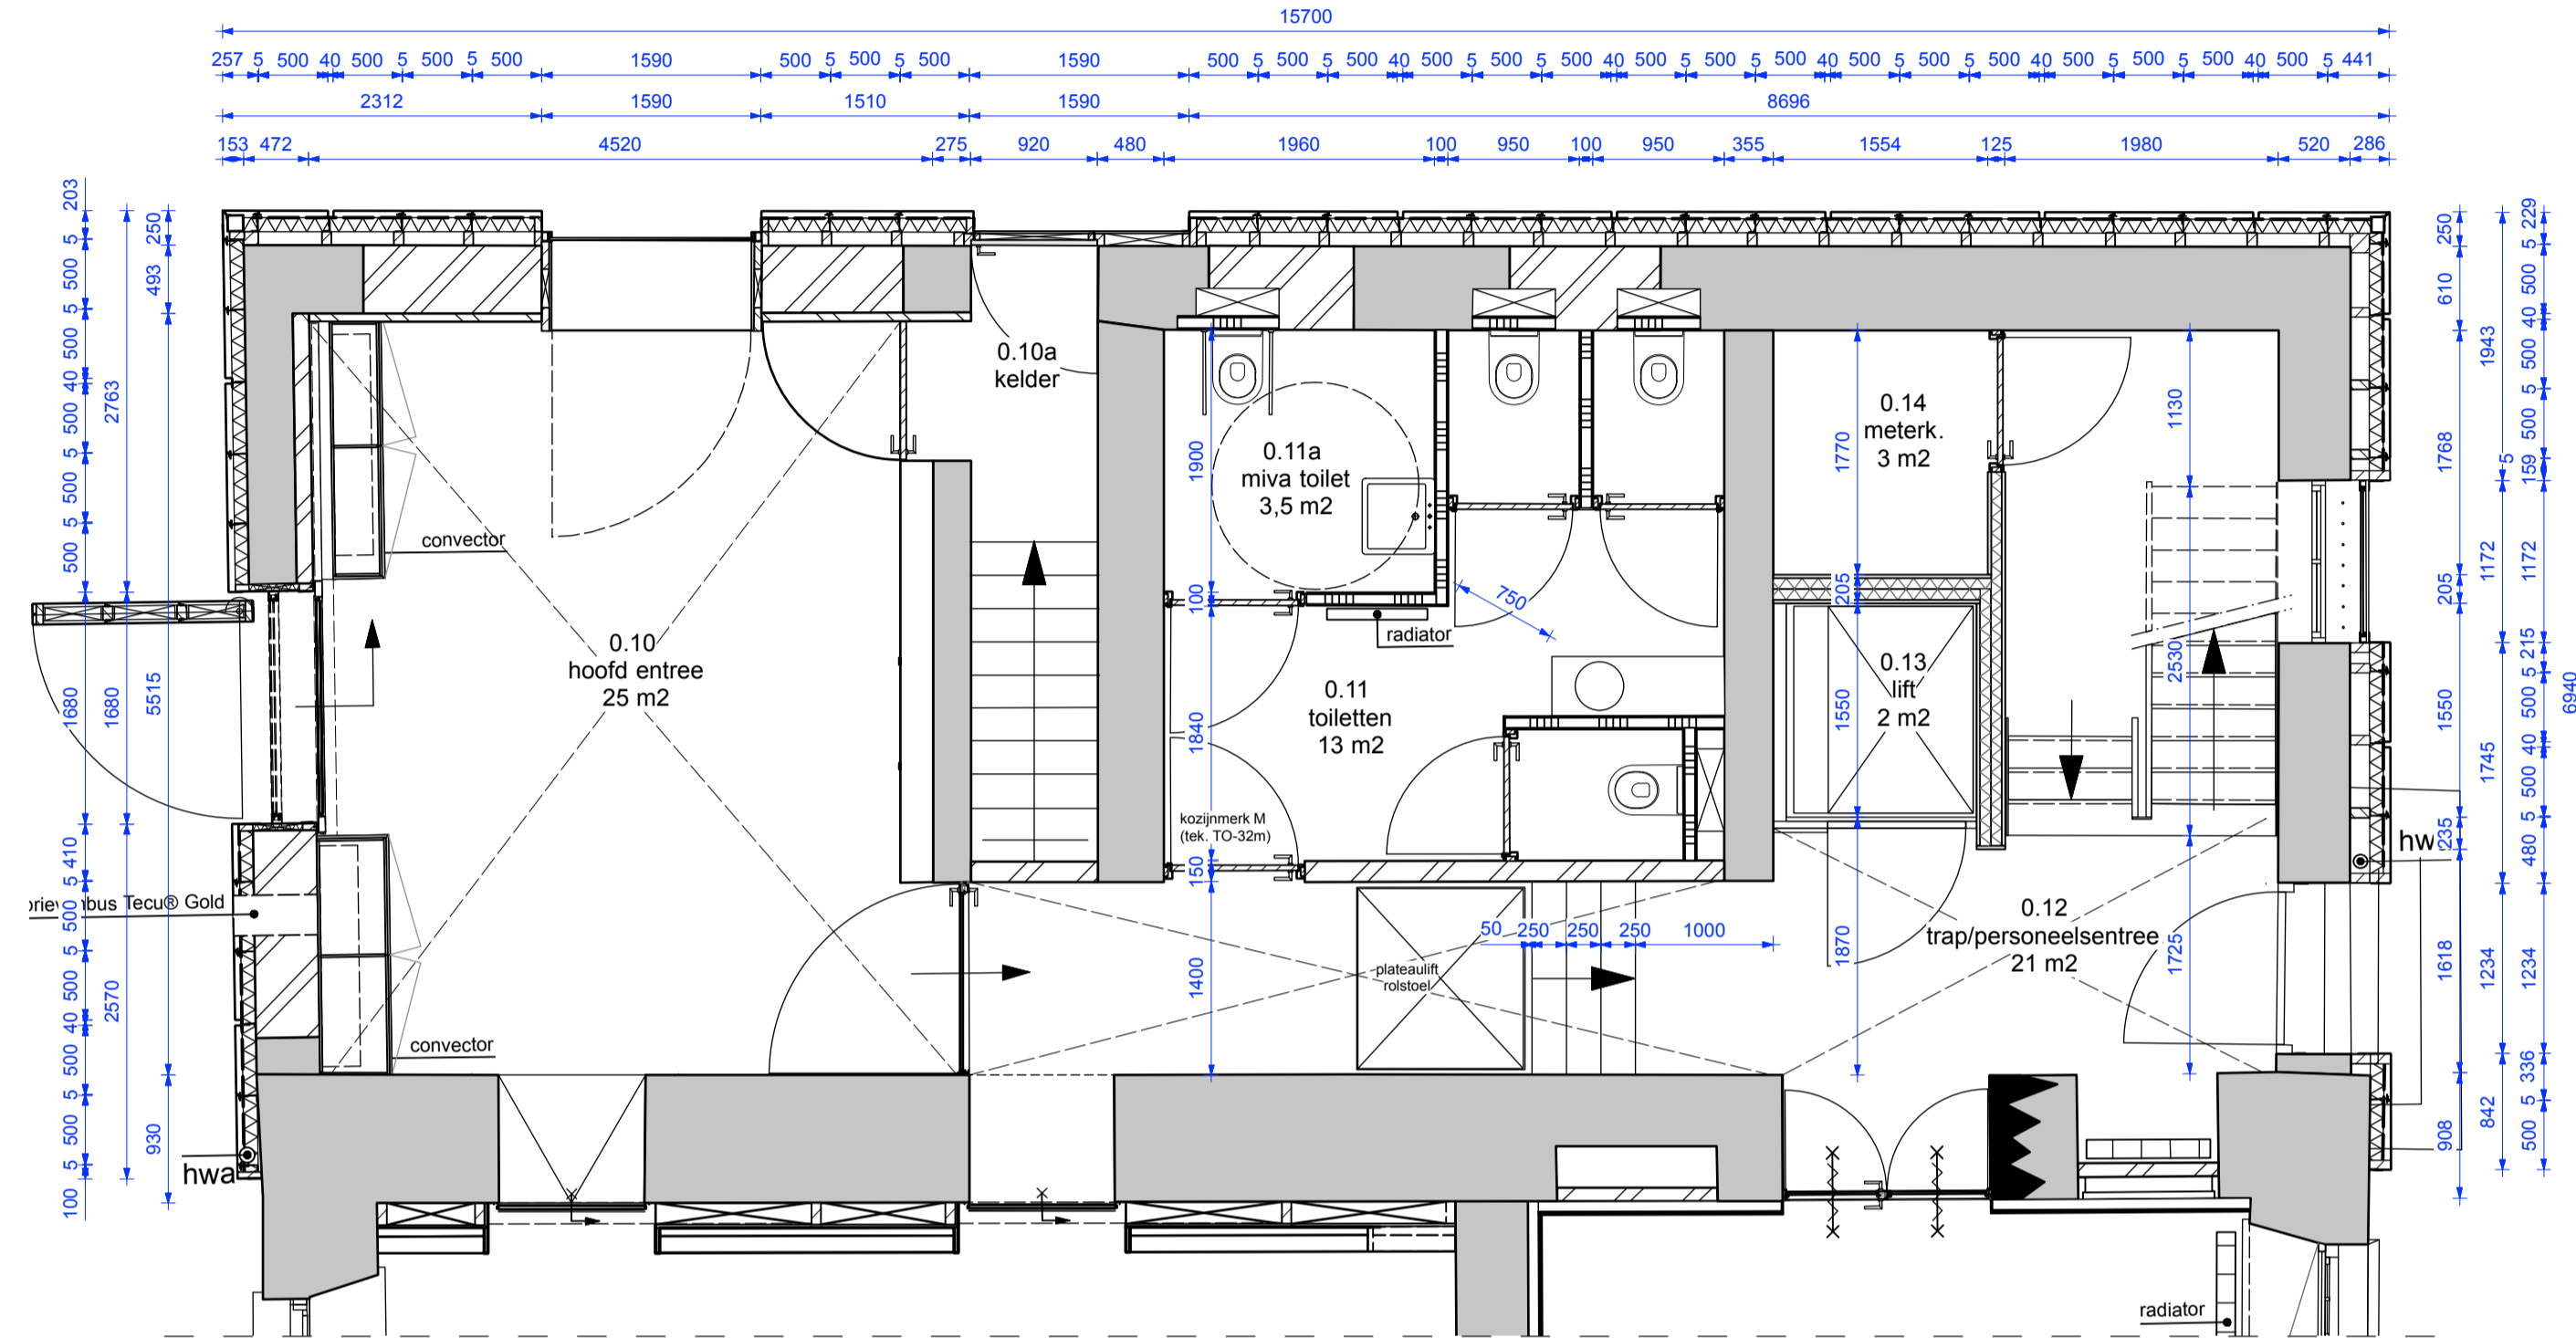

**GROUND FLOOR**

**FIRST FLOOR**

**SECOND FLOOR**

**Drawing nr.** : 02  
**Subject** : PLANS  
**Scale** : 1:50

**Project Name** : Museum W  
**Location** : Markt 7, Weert, The Netherlands  
**Realisation date** : 05-21-2021  
**Tecu Material** : Tecu Gold 1 mm  
**Client** : Municipality Weert  
**Architect** : Maurice Mentjens  
**Photographer** : Arjen Schmitz

**SECTION A**

**SECTION B**

**ALGEMEEN:**  
 - Voor alle ruimten & details  
 - constructie conform opgave  
 - alle vloeren op 150 mm  
 - vloerplaat 100 mm  
 - vloerplaat 100 mm  
 - vloerplaat 100 mm  
 - vloerplaat 100 mm  
 - vloerplaat 100 mm  
 - vloerplaat 100 mm  
 - vloerplaat 100 mm