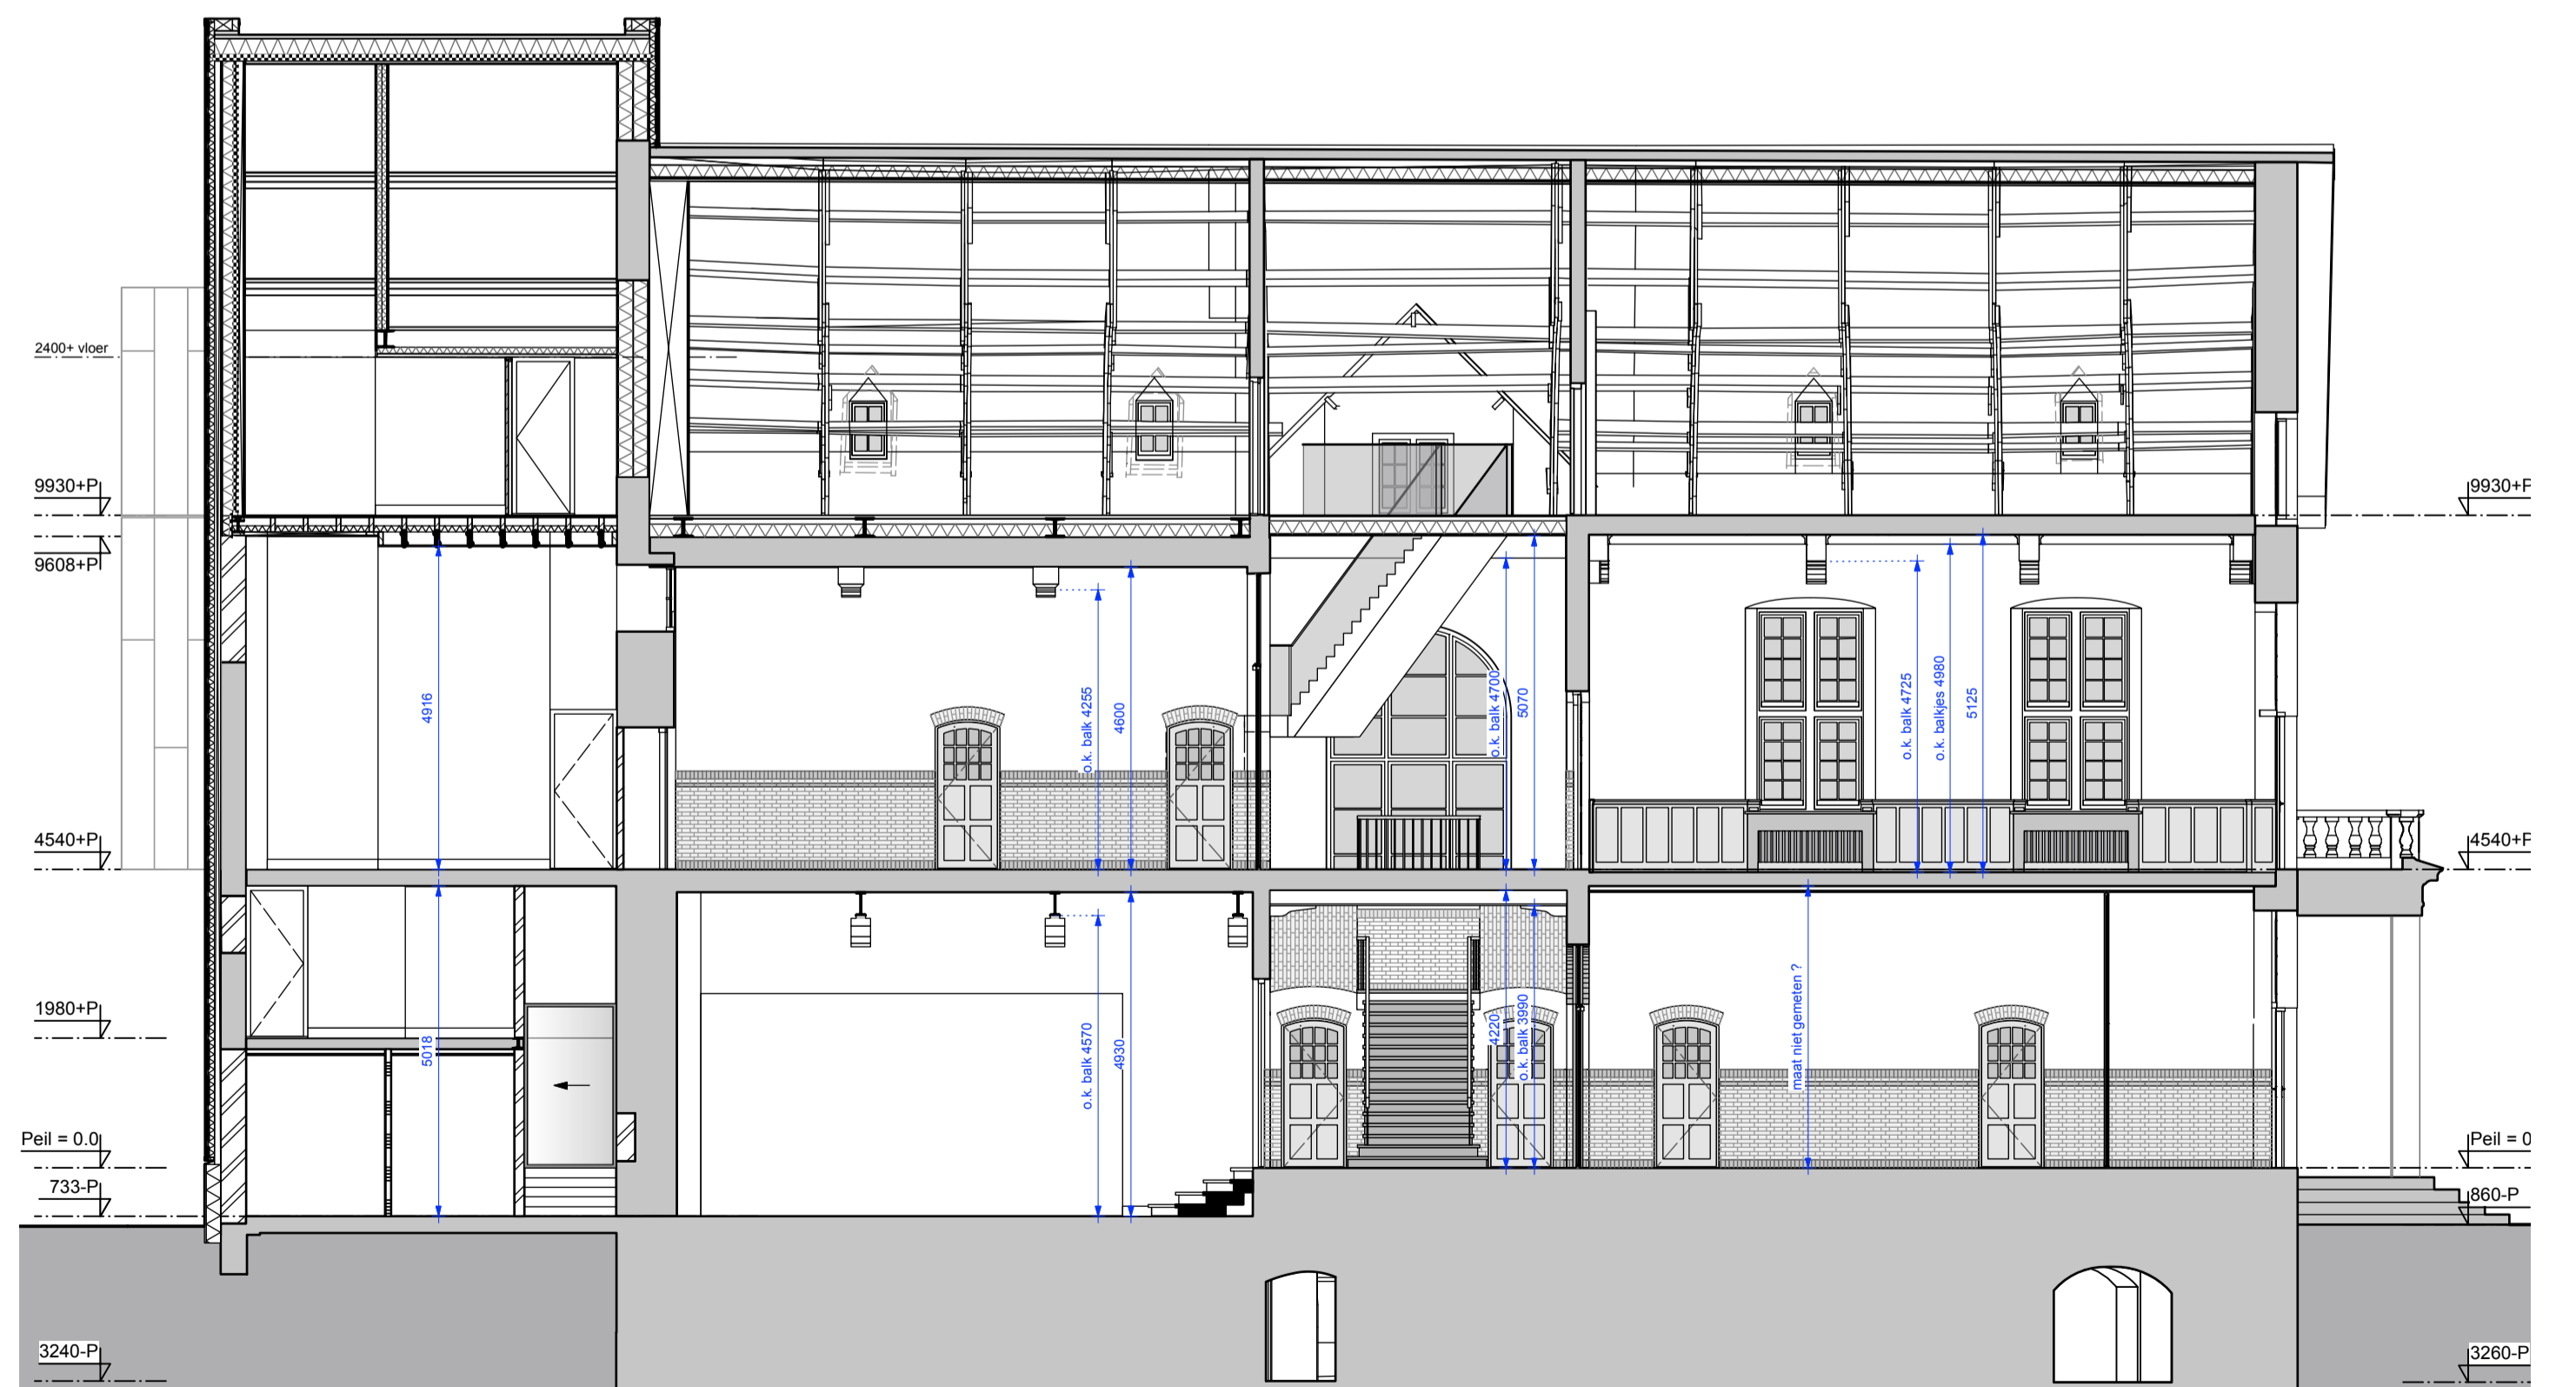

SECTION C

Drawing nr. : 04
Subject : SECTIONS
Scale : 1:100