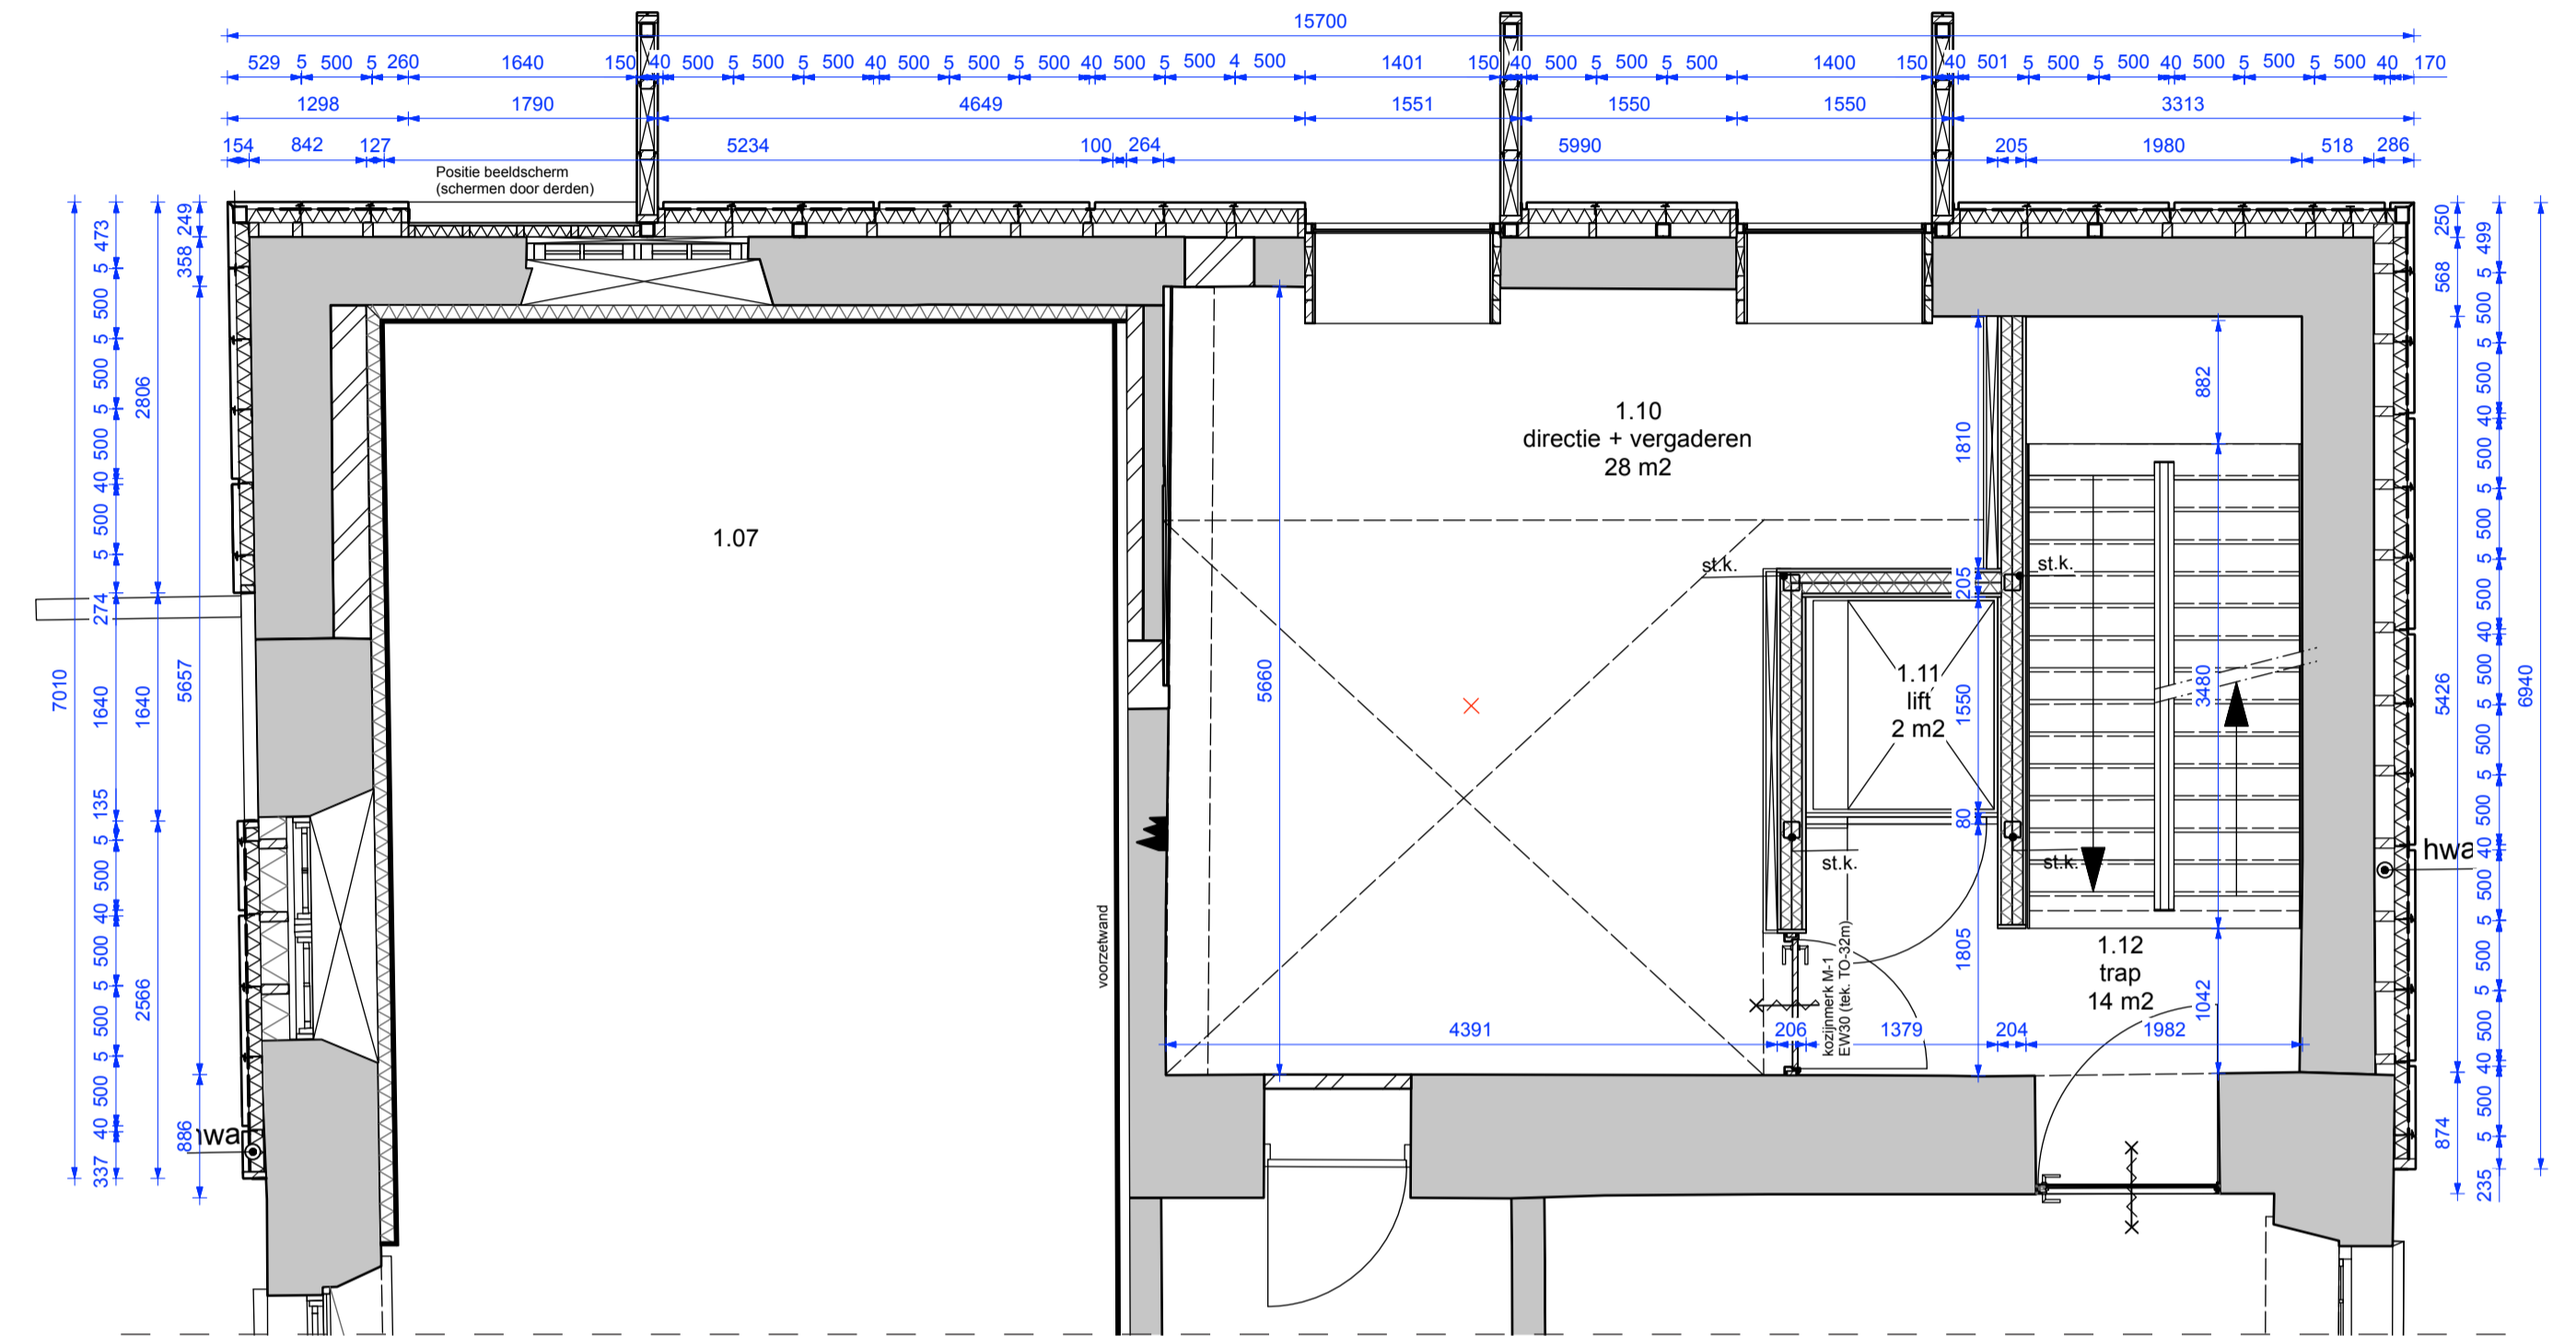

**GROUND FLOOR**

**FIRST FLOOR**

**SECOND FLOOR**

**Drawing nr.** : 02  
**Subject** : PLANS  
**Scale** : 1:50

**Project Name** : Museum W  
**Location** : Markt 7, Weert, The Netherlands  
**Realisation date** : 05-21-2021  
**Tecu Material** : Tecu Gold 1 mm  
**Client** : Municipality Weert  
**Architect** : Maurice Mentjens  
**Photographer** : Arjen Schmitz

**SECTION A**

**SECTION B**

**ALGEMEEN:**  
 - Voor alle ruimten & details  
 - constructie conform opgave  
 - alle vloeren op 150 mm  
 - vloerplaat 100 mm  
 - vloerplaat 100 mm  
 - vloerplaat 100 mm  
 - vloerplaat 100 mm  
 - vloerplaat 100 mm  
 - vloerplaat 100 mm  
 - vloerplaat 100 mm