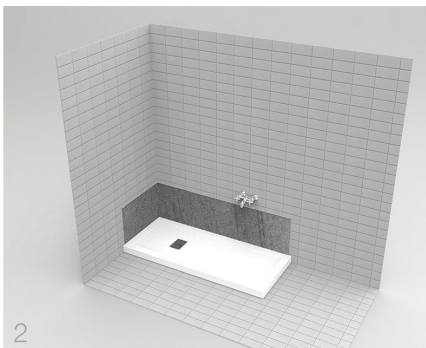

La Vasca Diventa Doccia

CAMBIOVASCA.IT

Sostituire la Tua Vecchia Vasca in una Doccia in Sole

re!

Sostituire la tua vecchia vasca con una nuova e confortevole doccia oggi è semplice e veloce con CAMBIOVASCA.IT avrai la possibilità di poter scegliere il modello di finitura che vorrai per la tua nuova doccia, i nostri installatori qualificati rimuoveranno la tua vasca, e posizioneranno il Kit doccia scelto con accuratezza e professionalità.

Sostituire la vasca in doccia è un'opera che rientra nelle agevolazioni per la ristrutturazione è quindi ancor più conveniente!!!

CAMBIOVASCA.IT

Classico

€ 1.960,00 + Iva

Un prodotto semplice ma allo stesso tempo funzionale e estetico,: prevede la sostituzione della rubinetteria esistente e un nuovo e confortevole saliscendi, include un piatto doccia in vetroresina rinforzato di 12-10-8 cm di altezza e dimensione a proprio piacimento, per ricoprire le pareti dove poggiava la vasca viene posato un rivestimento acrilico bianco con annessi profili. Viene poi fornito un box doccia in cristallo stampato trasparente o finitura cincillà a scelta spessore 4 mm con profili in alluminio di color bianco o con piccolo supplemento di color cromo .

NB: IL PREZZO ESPOSTO E' SEMPRE COMPRESIVO DI POSA , SMALTIMENTO MACERIE, VASCA E COLLEGAMENTI IDRAULICI

RECUPERO FISCALE TOTALE € 980,00 IN 10 ANNI

CAMBIOVASCA.IT

Elegante

€ 2.500,00 + Iva

Un prodotto elegante con un design moderno: prevede la sostituzione della rubinetteria esistente con un'elegante colonna doccia, include un piatto doccia in acrilico rinforzato con profili in acciaio immersi in uno strato di vetroresina di 12 o 4 cm di altezza e dimensione a proprio piacimento, per ricoprire le pareti dove poggiava la vasca viene installato un rivestimento in vetro bianco o nero con struttura per un'altezza di 82 cm. Viene poi fornito un box doccia in cristallo spessore 6 mm con trattamento antigoccia con profili cromo.