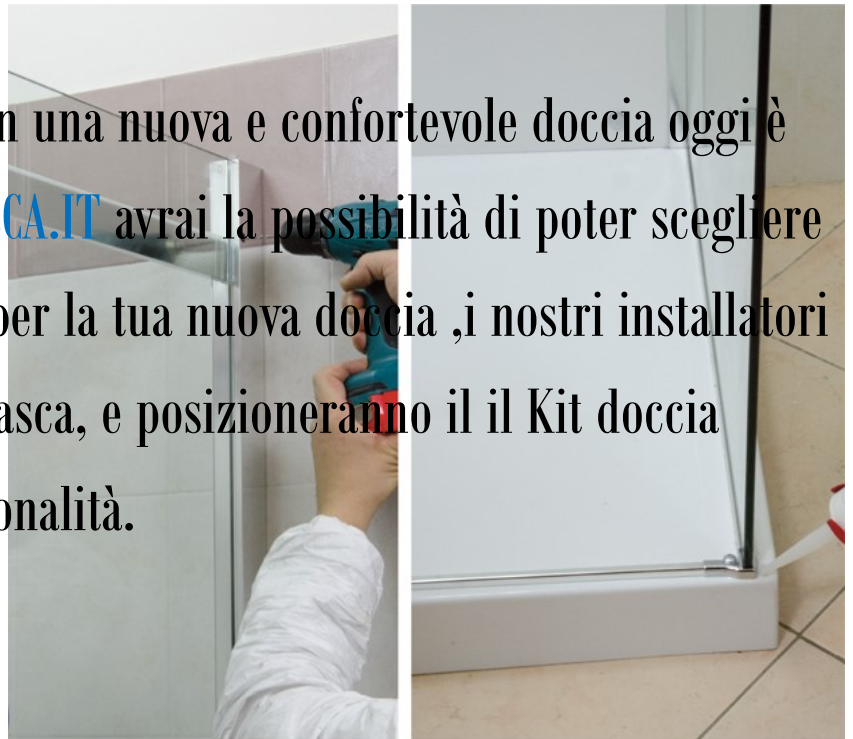

La Vasca Diventa Doccia

CAMBIOVASCA.IT

Sostituire la Tua Vecchia Vasca in una Doccia in Sole

re!

Sostituire la tua vecchia vasca con una nuova e confortevole doccia oggi è semplice e veloce con CAMBIOVASCA.IT avrai la possibilità di poter scegliere il modello di finitura che vorrai per la tua nuova doccia, i nostri installatori qualificati rimuoveranno la tua vasca, e posizioneranno il Kit doccia scelto con accuratezza e professionalità.

Sostituire la vasca in doccia è un'opera che rientra nelle agevolazioni per la ristrutturazione è quindi ancor più conveniente!!!

CAMBIOVASCA.IT

Classico

€ 1.960,00 + Iva

Un prodotto semplice ma allo stesso tempo funzionale e estetico,: prevede la sostituzione della rubinetteria esistente e un nuovo e confortevole saliscendi, include un piatto doccia in vetroresina rinforzato di 12-10-8 cm di altezza e dimensione a proprio piacimento, per ricoprire le pareti dove poggiava la vasca viene posato un rivestimento acrilico bianco con annessi profili. Viene poi fornito un box doccia in cristallo stampato trasparente o finitura cincillà a scelta spessore 4 mm con profili in alluminio di color bianco o con piccolo supplemento di color cromo .

NB: IL PREZZO ESPOSTO E' SEMPRE COMPRESIVO DI POSA , SMALTIMENTO MACERIE, VASCA E COLLEGAMENTI IDRAULICI

RECUPERO FISCALE TOTALE € 980,00 IN 10 ANNI

CAMBIOVASCA.IT

Elegante

€ 2.500,00 + Iva

Un prodotto elegante con un design moderno: prevede la sostituzione della rubinetteria esistente con un'elegante colonna doccia, include un piatto doccia in acrilico rinforzato con profili in acciaio immersi in uno strato di vetroresina di 12 o 4 cm di altezza e dimensione a proprio piacimento, per ricoprire le pareti dove poggiava la vasca viene installato un rivestimento in vetro bianco o nero con struttura per un'altezza di 82 cm. Viene poi fornito un box doccia in cristallo spessore 6 mm con trattamento antigoccia con profili cromo.