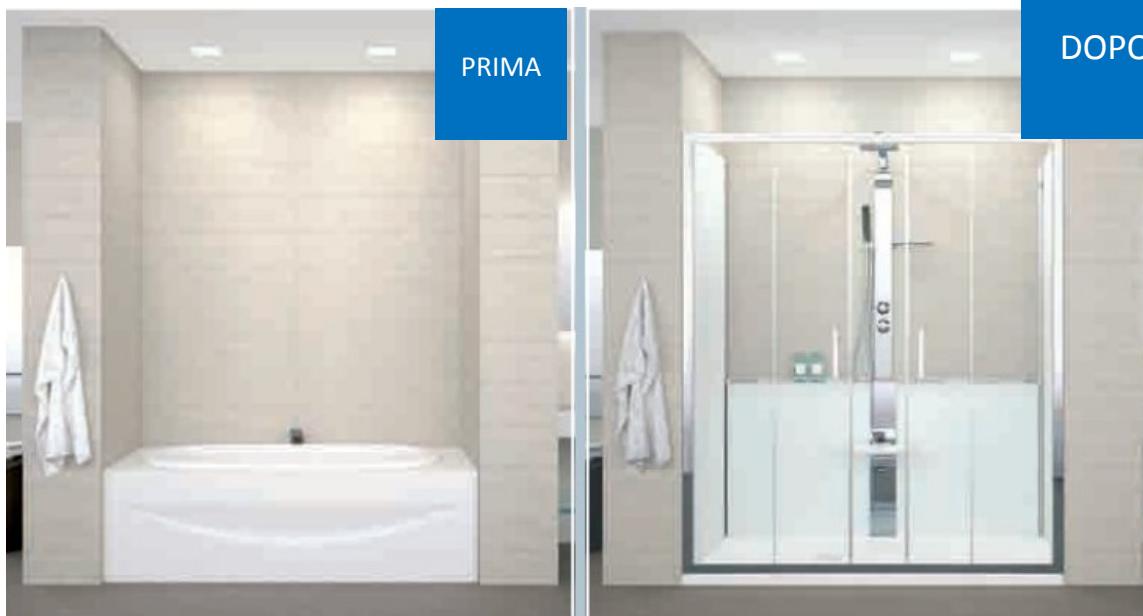

La Vasca Diventa Doccia

CAMBIOVASCA.IT

Sostituire la Tua Vecchia Vasca in una Doccia in Sole

re!

Sostituire la tua vecchia vasca con una nuova e confortevole doccia oggi è semplice e veloce con CAMBIOVASCA.IT avrai la possibilità di poter scegliere il modello di finitura che vorrai per la tua nuova doccia, i nostri installatori qualificati rimuoveranno la tua vasca, e posizioneranno il Kit doccia scelto con accuratezza e professionalità.

Sostituire la vasca in doccia è un'opera che rientra nelle agevolazioni per la ristrutturazione è quindi ancor più conveniente!!!

CAMBIOVASCA.IT

Classico

€ 1.960,00 + Iva

Un prodotto semplice ma allo stesso tempo funzionale e estetico,: prevede la sostituzione della rubinetteria esistente e un nuovo e confortevole saliscendi, include un piatto doccia in vetroresina rinforzato di 12-10-8 cm di altezza e dimensione a proprio piacimento, per ricoprire le pareti dove poggiava la vasca viene posato un rivestimento acrilico bianco con annessi profili. Viene poi fornito un box doccia in cristallo stampato trasparente o finitura cincillà a scelta spessore 4 mm con profili in alluminio di color bianco o con piccolo supplemento di color cromo .

NB: IL PREZZO ESPOSTO E' SEMPRE COMPRESIVO DI POSA , SMALTIMENTO MACERIE, VASCA E COLLEGAMENTI IDRAULICI

RECUPERO FISCALE TOTALE € 980,00 IN 10 ANNI

CAMBIOVASCA.IT

Elegante

€ 2.500,00 + Iva

Un prodotto elegante con un design moderno: prevede la sostituzione della rubinetteria esistente con un'elegante colonna doccia, include un piatto doccia in acrilico rinforzato con profili in acciaio immersi in uno strato di vetroresina di 12 o 4 cm di altezza e dimensione a proprio piacimento, per ricoprire le pareti dove poggiava la vasca viene installato un rivestimento in vetro bianco o nero con struttura per un'altezza di 82 cm. Viene poi fornito un box doccia in cristallo spessore 6 mm con trattamento antigoccia con profili cromo.