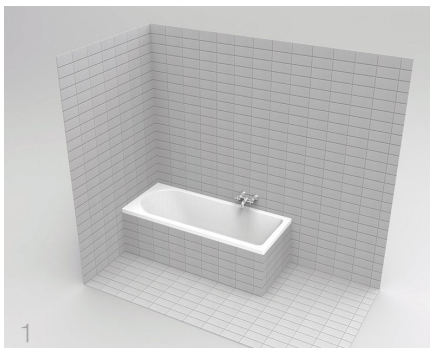

Sostituire la vasca in doccia è un'opera che rientra nelle agevolazioni per la ristrutturazione è quindi ancor più conveniente!!!

CAMBIOVASCA.IT

Classico

€ 1.960,00 + Iva

Un prodotto semplice ma allo stesso tempo funzionale e estetico,: prevede la sostituzione della rubinetteria esistente e un nuovo e confortevole saliscendi, include un piatto doccia in vetroresina rinforzato di 12-10-8 cm di altezza e dimensione a proprio piacimento, per ricoprire le pareti dove poggiava la vasca viene posato un rivestimento acrilico bianco con annessi profili. Viene poi fornito un box doccia in cristallo stampato trasparente o finitura cincillà a scelta spessore 4 mm con profili in alluminio di color bianco o con piccolo supplemento di color cromo .

NB: IL PREZZO ESPOSTO E' SEMPRE COMPRESIVO DI POSA , SMALTIMENTO MACERIE, VASCA E COLLEGAMENTI IDRAULICI

RECUPERO FISCALE TOTALE € 980,00 IN 10 ANNI

CAMBIOVASCA.IT

Elegante

€ 2.500,00 + Iva

Un prodotto elegante con un design moderno: prevede la sostituzione della rubinetteria esistente con un'elegante colonna doccia, include un piatto doccia in acrilico rinforzato con profili in acciaio immersi in uno strato di vetroresina di 12 o 4 cm di altezza e dimensione a proprio piacimento, per ricoprire le pareti dove poggiava la vasca viene installato un rivestimento in vetro bianco o nero con struttura per un'altezza di 82 cm. Viene poi fornito un box doccia in cristallo spessore 6 mm con trattamento antigoccia con profili cromo.

Larghezza: 30 cm

Altezza: 187 - 225 cm

Prezzo € 336,00

Sgabello interno Doccia

Consente di sedere nella cabina della doccia in modo comodo e sicuro. I piedi sono provvisti di puntali antiscivolo. Il telaio robusto è fabbricato di alluminio. Ideale per anziani e disabili - colore -bianco-30-x-45-cm