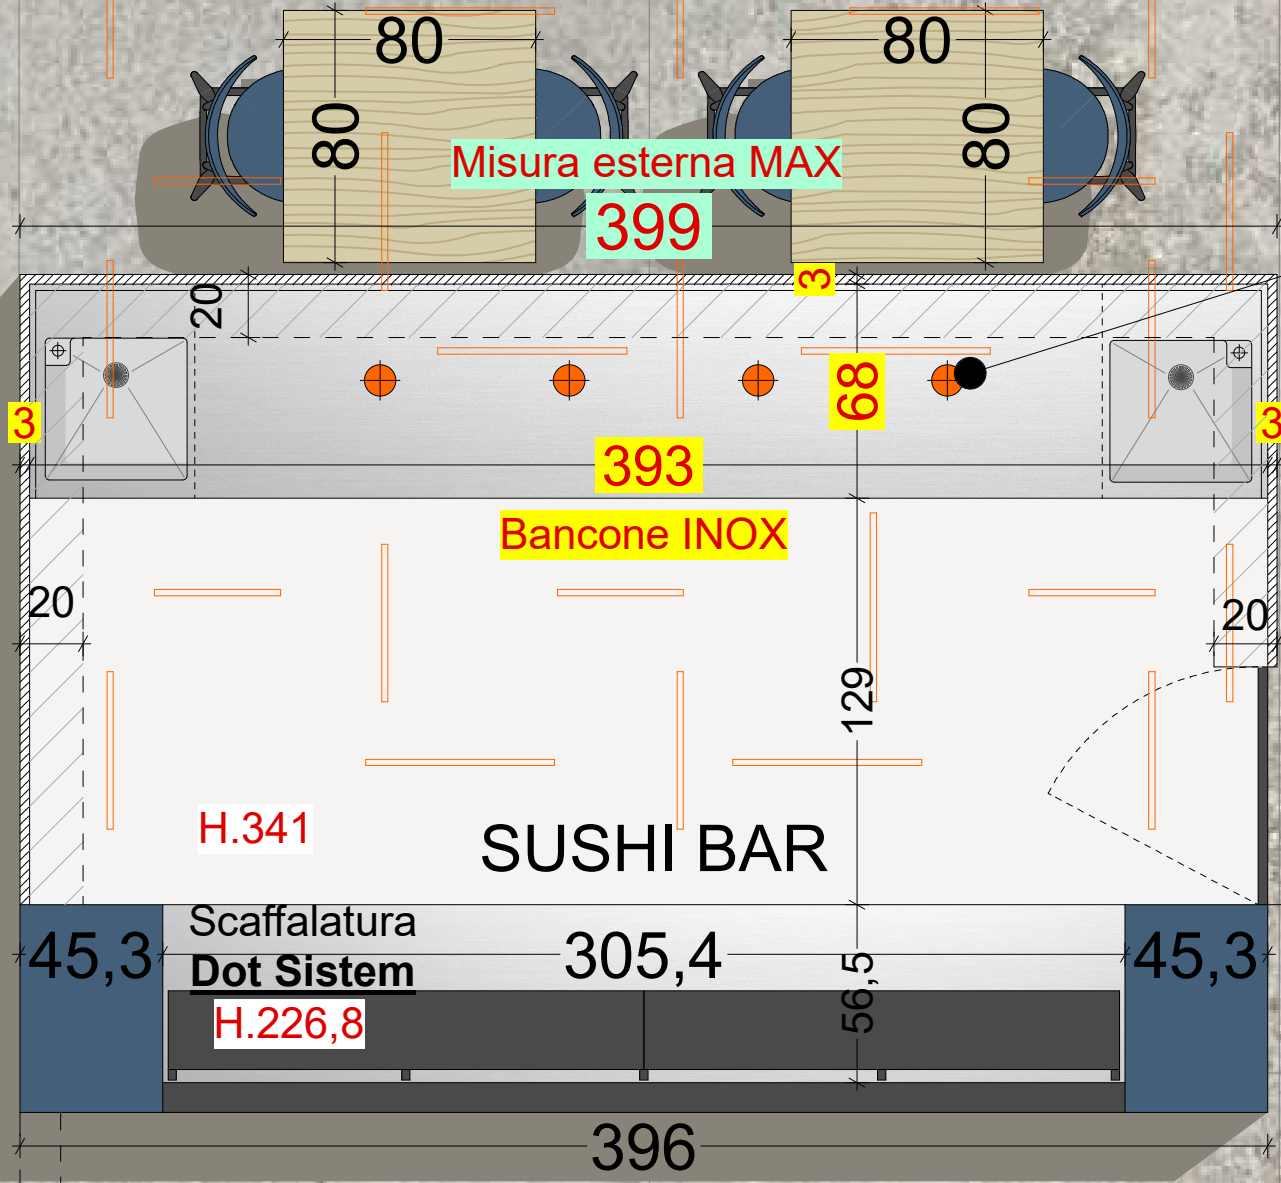

H.407

ghiroidesign - via Cremona 48, 46100 Mantova - tel. 0376 / 380138 - www.ghiroidesign.it - info@ghiroidesign.it

Struttura  
H.120 cm

Misura esterna MAX  
200

Misura esterna MAX  
200

230

Misura esterna MAX  
399

399

393

Bancone INOX

SUSHI BAR

H.341

Scaffalatura  
Dot Sistem

H.226,8

305,4

396

68

129

45,3

66

3

3

3

20

20

20

20

100