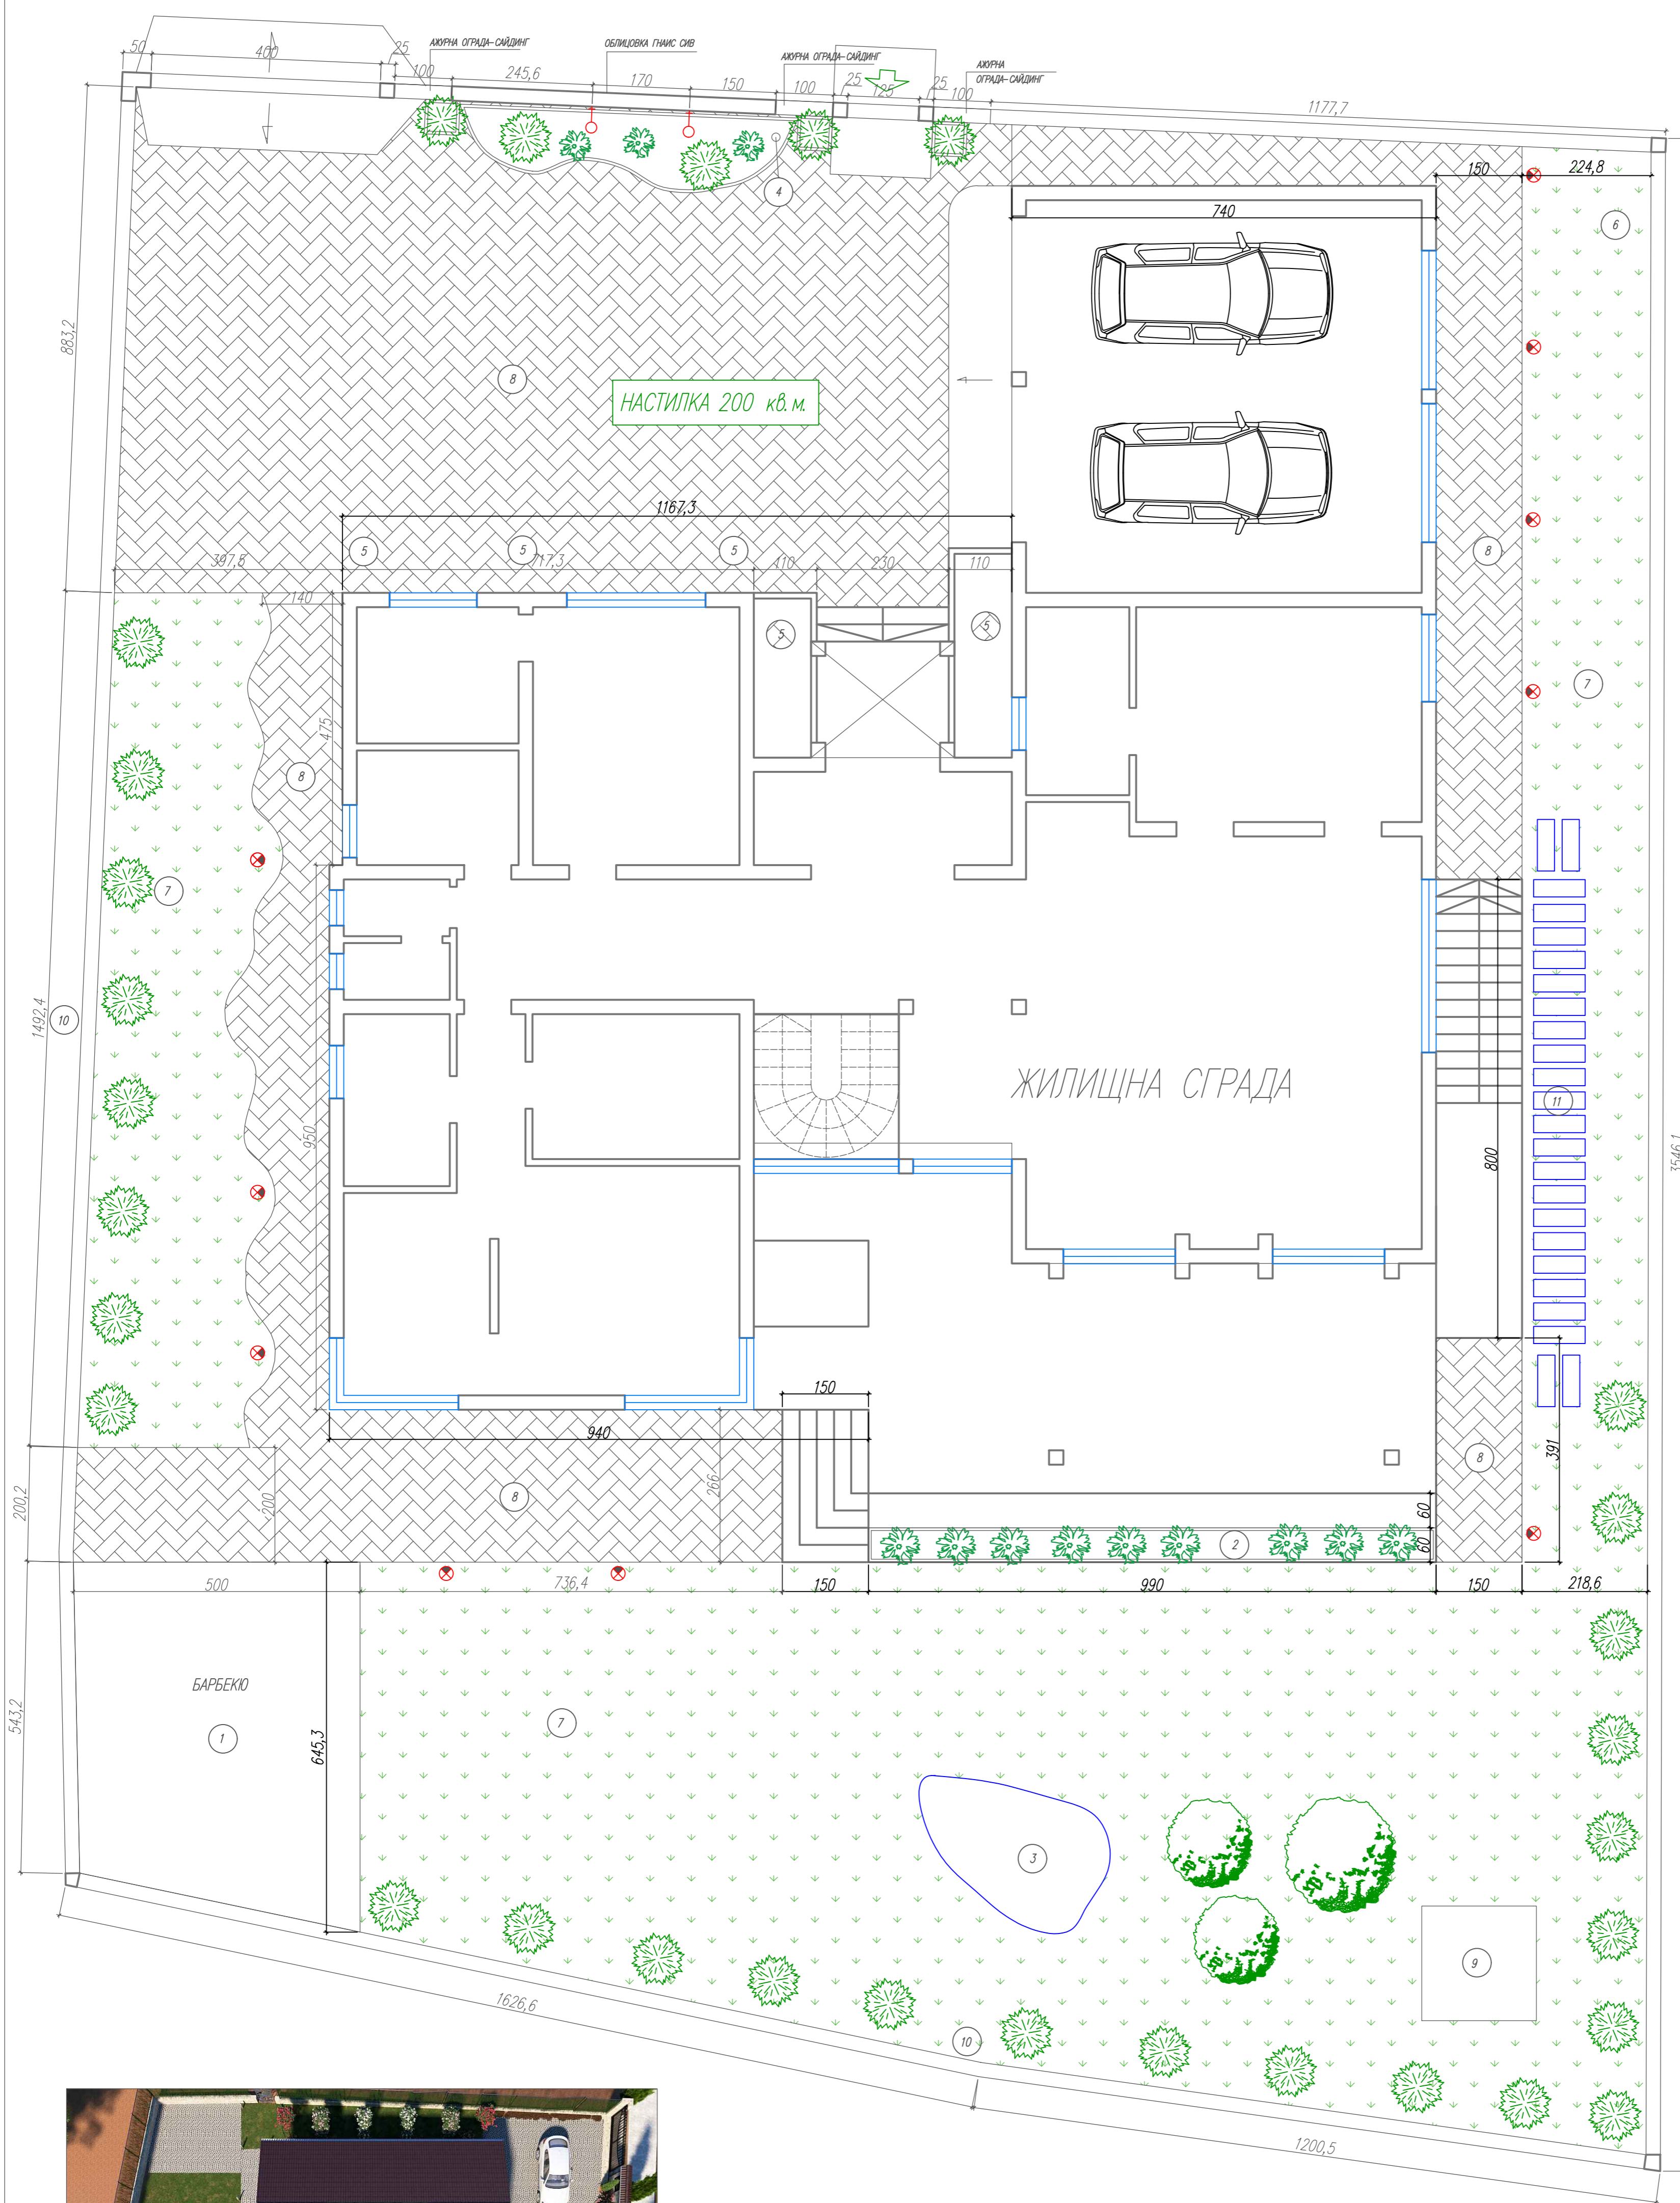

План Екстериор

Type	Name
⊗	ПОПИТЕЙ
⊗	ПОДОВО ОСВЕТЛЕНИЕ
⊗	ПЛАВФОНИЕРА
⊗	ОСВЕТЛЕНИЕ ЗА СТЕНА
⊗	Обемна светло-Аплик-Аплик -h=1.80m
⊗	Switch double-Interruttore Duo
⊗	Switch triple -Interruttore 3
⊗	Switch-Interruttore
⊗	Switch deviator- Deviatore
⊗	Switch dimmer -Commutatore
⊗	Sochet TV-Contatto TV
⊗	Sochet double h= 0,3 m -Contatto Electrico doppio 0,3m da pavimento
⊗	Sochet h=0,3 m-Contatto Electrico singolo 0,3m da pavimento
⊗	Sochet -Contatto electrica antiumido
⊗	LED -LED ЛЕНТА
⊗	СЕНЗОР ЗА ДВИЖЕНИЕ 360°
⊗	ОГРАДНО ОСВЕТЛЕНИЕ - 180 cm
⊗	ОСВЕТЛЕНИЕ ЗА ВГРАЖДАНЕ В НАСТИЛКА
⊗	ГРАДИНСКИ ПРОЖЕКТОРИ

Чертеш План Екстериор

Обект: Едноетажно жилище

Възложител: Злати и Георги Георгиеви

Дизайн: Extreme Design Studio

3/7

Част : ИнП

Тип : ПП

extremehome.eu