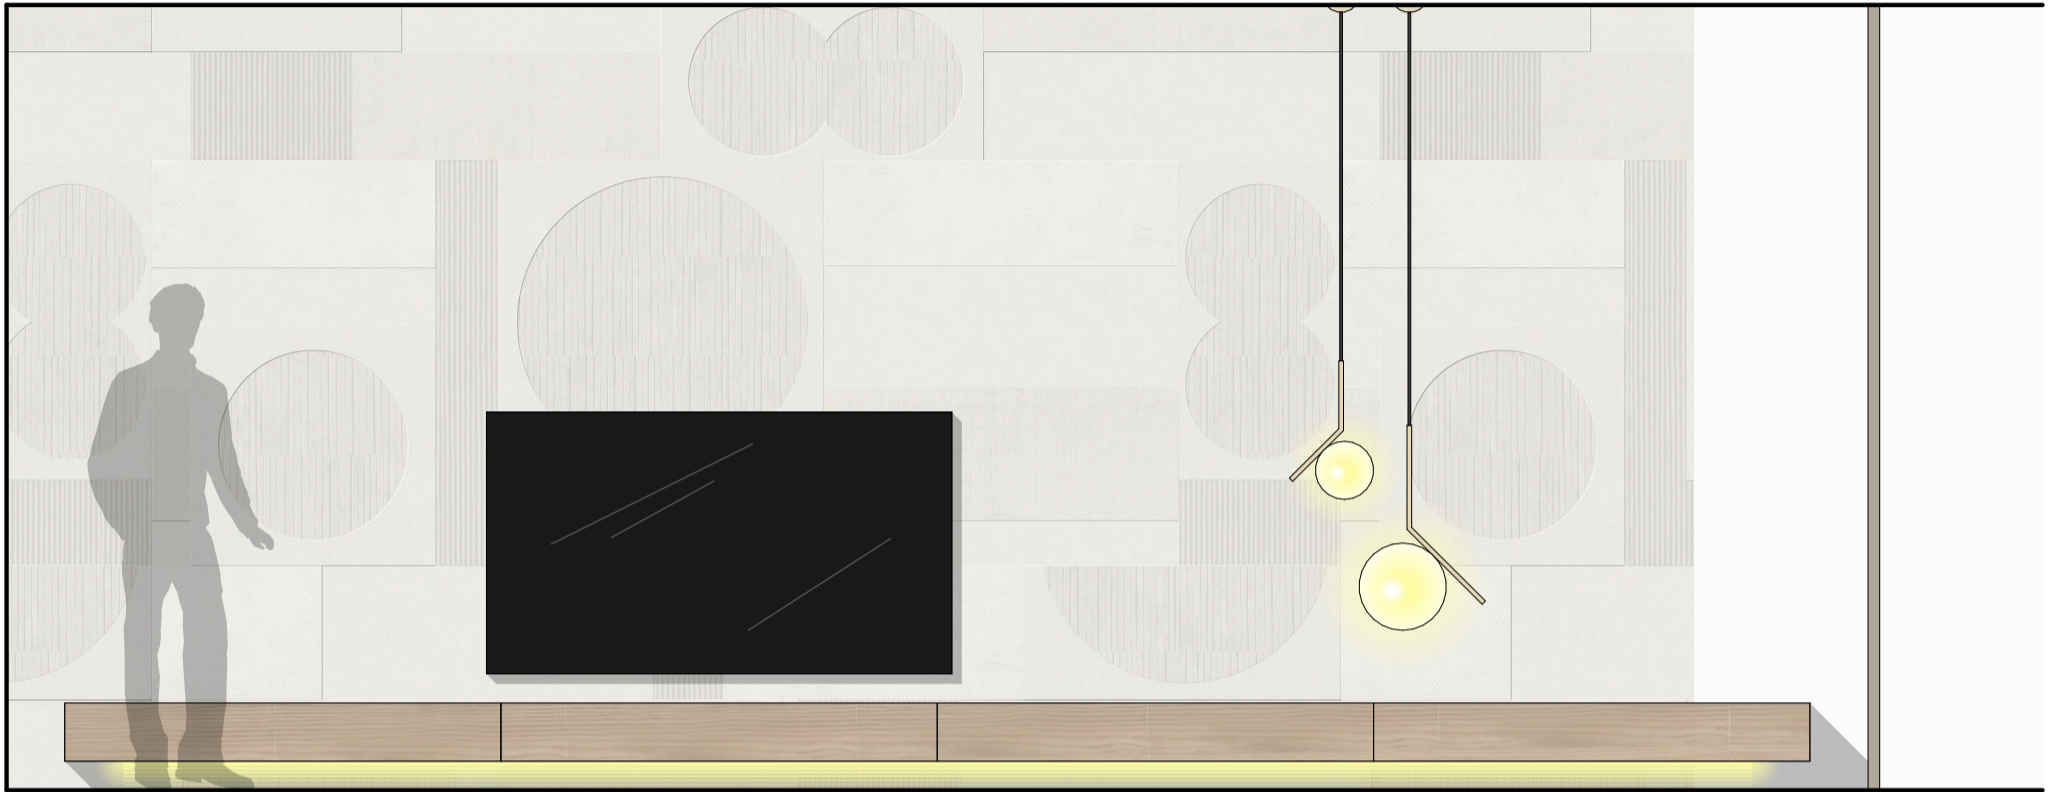

ATTICO A · PROGETTO DI INTERNI

alzato · scala 1:25 REV.2

10__ soggiorno

parete soggiorno

carta da
parati

rovere
naturale

metallo
oro

libreria passante

laccato
cashmere

laccato
fango

rovere
naturale

marmo
bianco