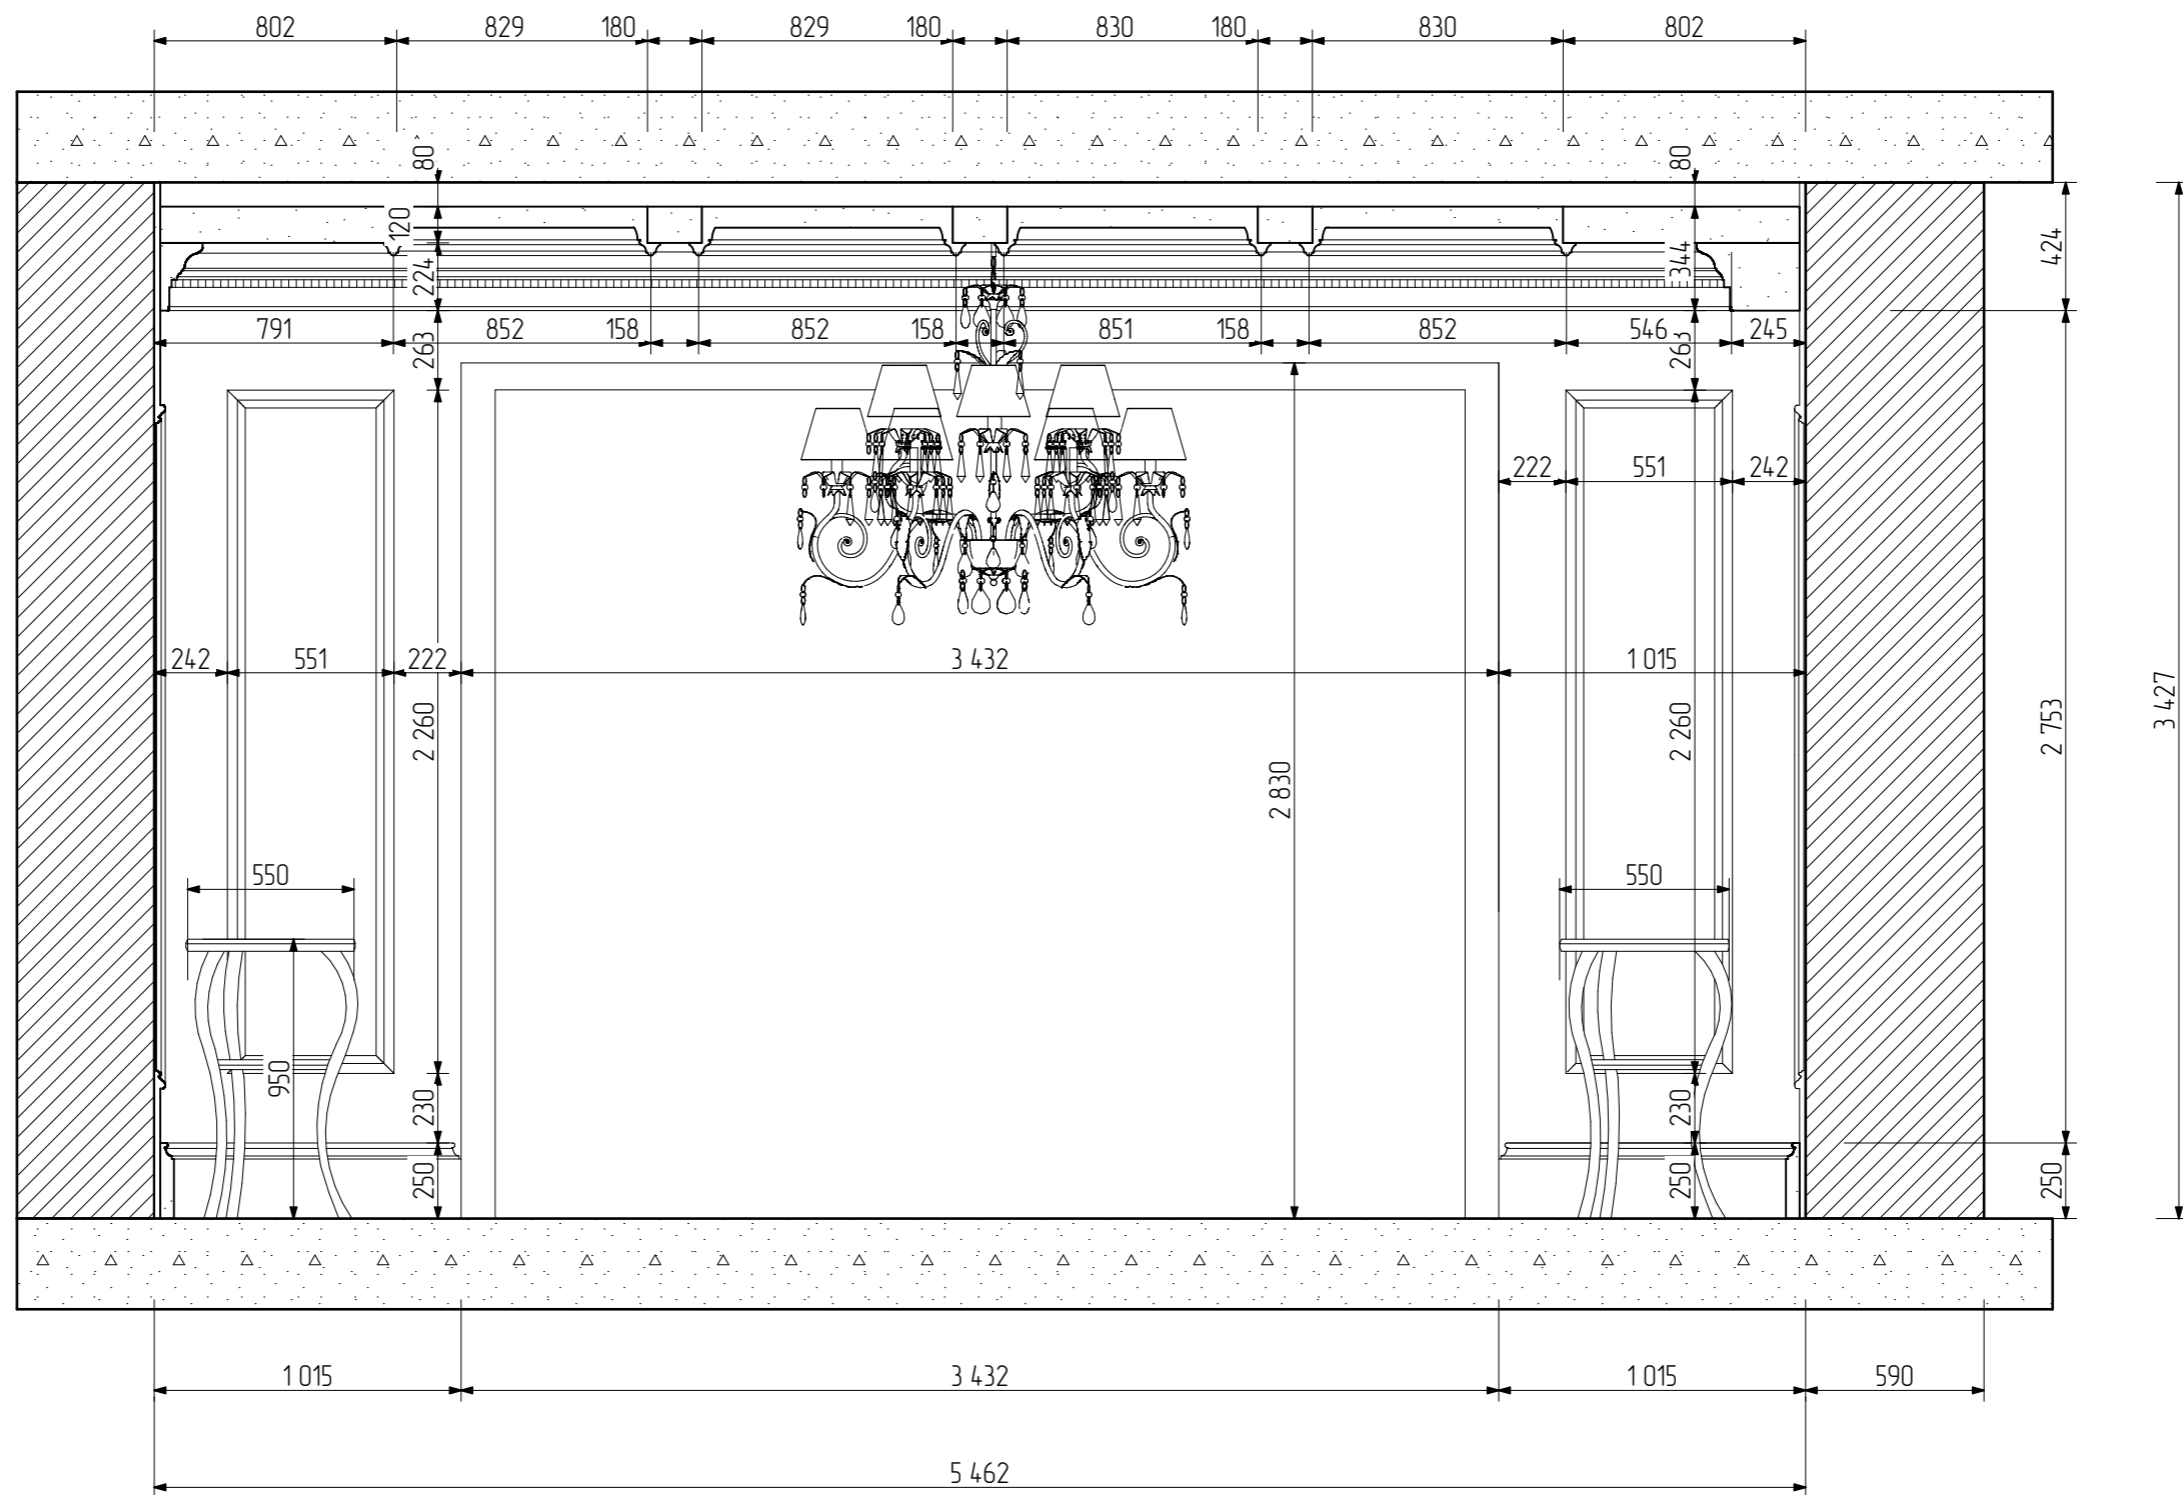

Проект "Жилой Дом"
Гостиная 1 этаж

Стадия	Лист	Листов
ЭП	2	5

Рук.проекта	Корниенко А.Н.
Архитектор	Коструда А.В.
Разработал	Кузьменко Е.В.
Проверил	Корниенко А.И.

Проект "Жилой Дом"
Гостиная 1 этаж

Стадия	Лист	Листов
ЭП	3	5