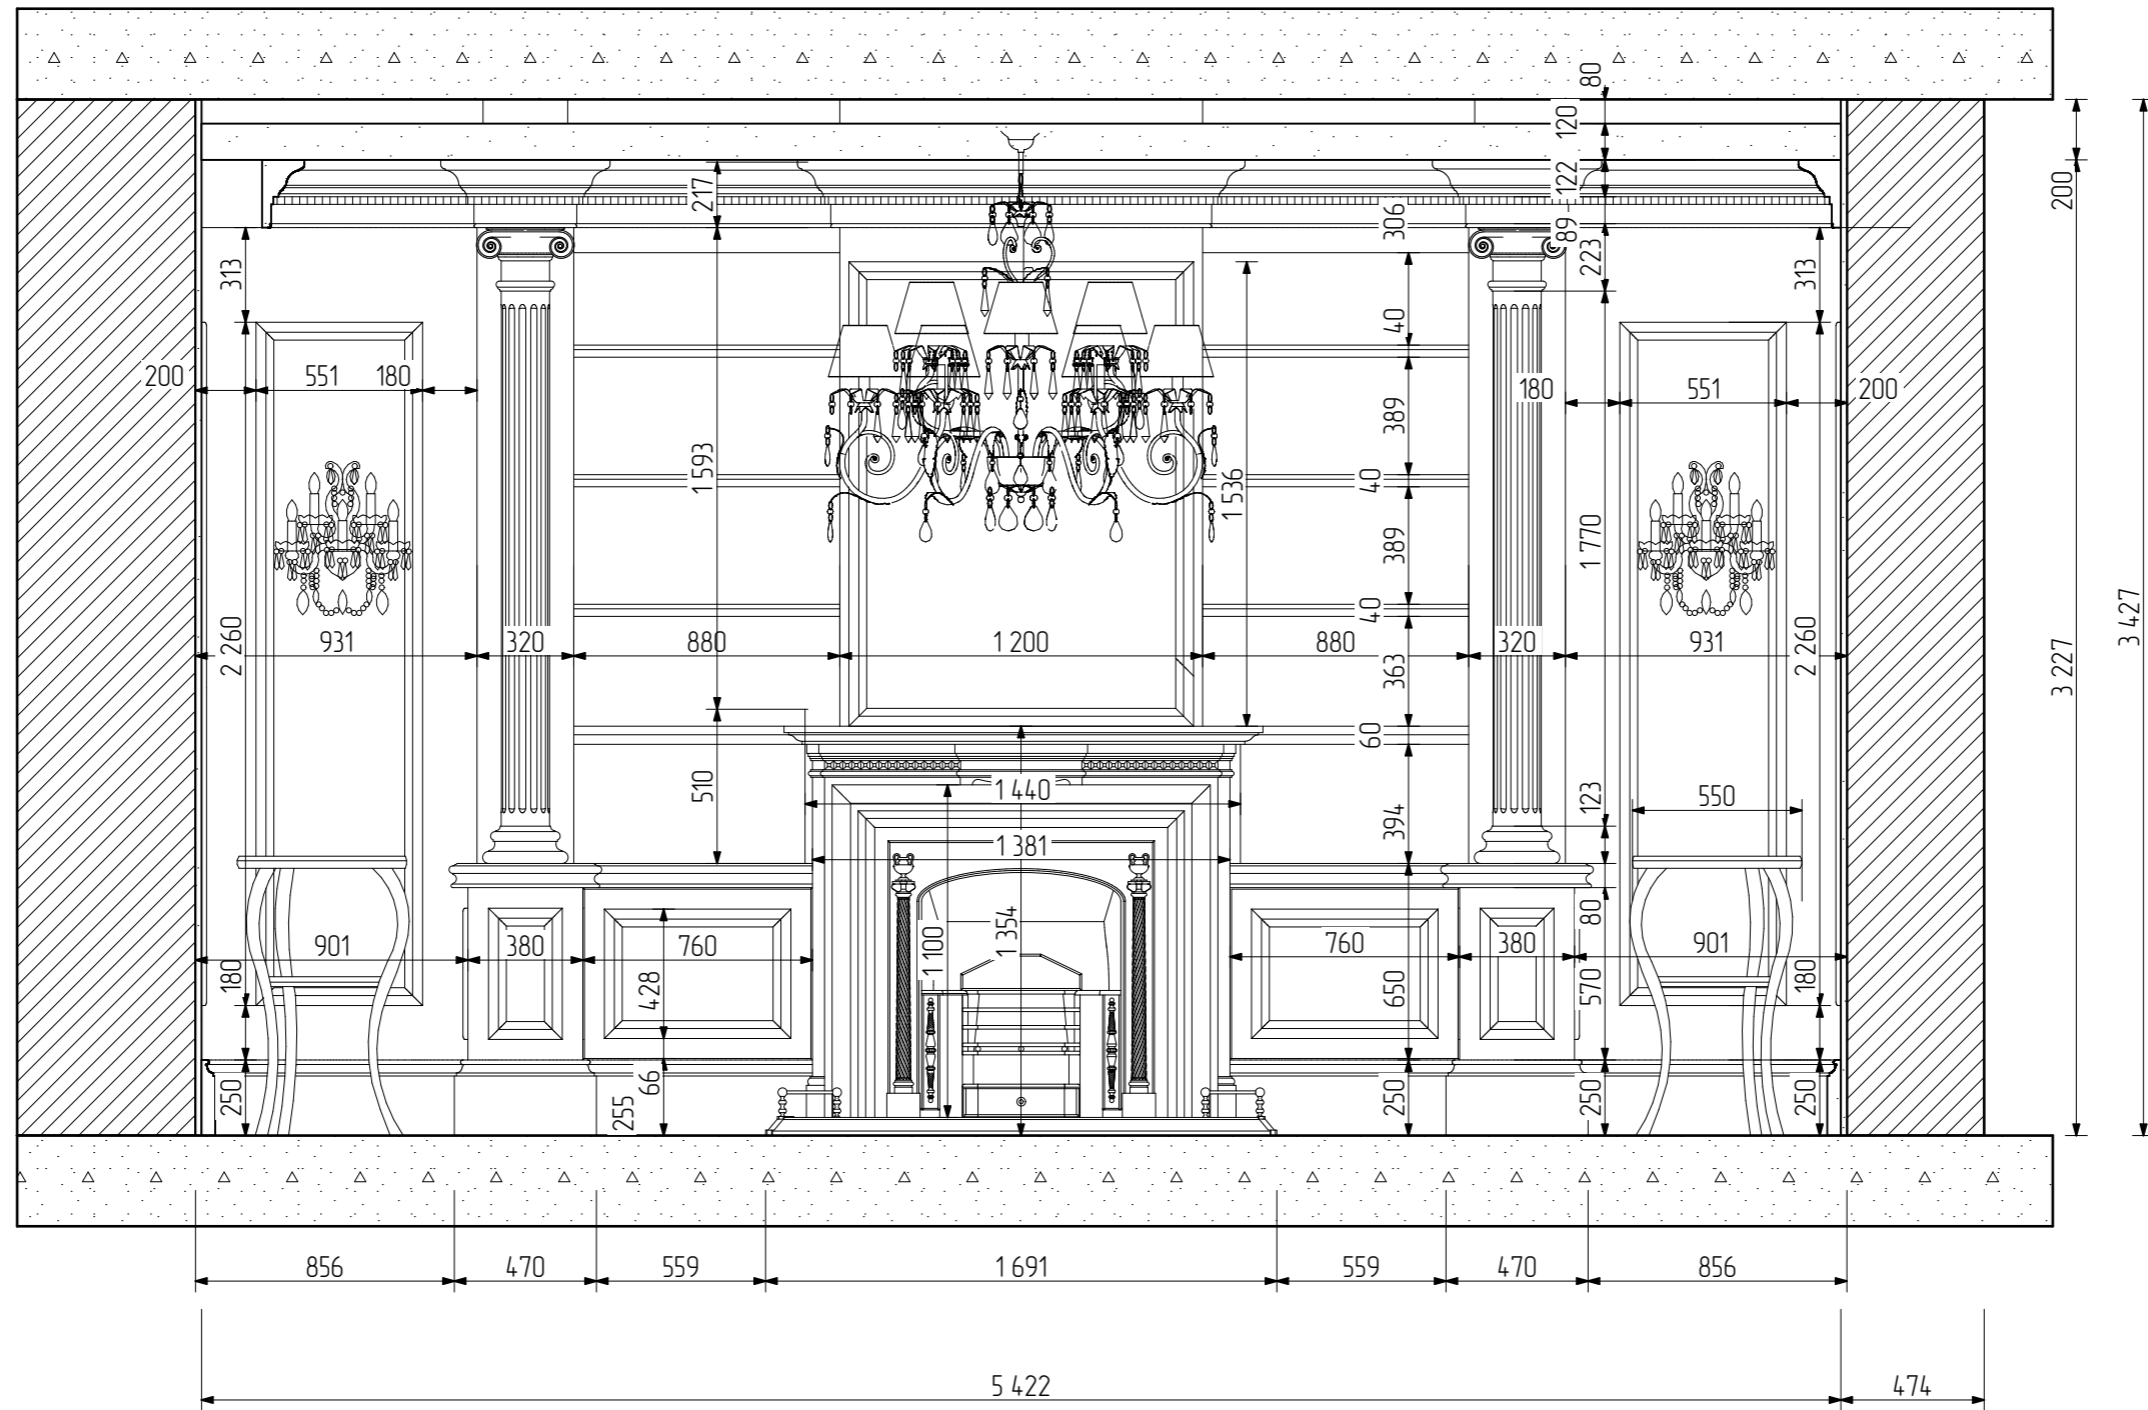

Рук.проекта	Корниенко А.Н.
Архитектор	Коструда А.В.
Разработал	Кузьменко Е.В.
Проверил	Корниенко А.И.

Проект "Жилой Дом"

Гостиная 1 этаж

Стадия	Лист	Листов
ЭП	1	5

Рук.проекта	Корниенко А.Н.
Архитектор	Коструда А.В.
Разработал	Кузьменко Е.В.
Проверил	Корниенко А.И.