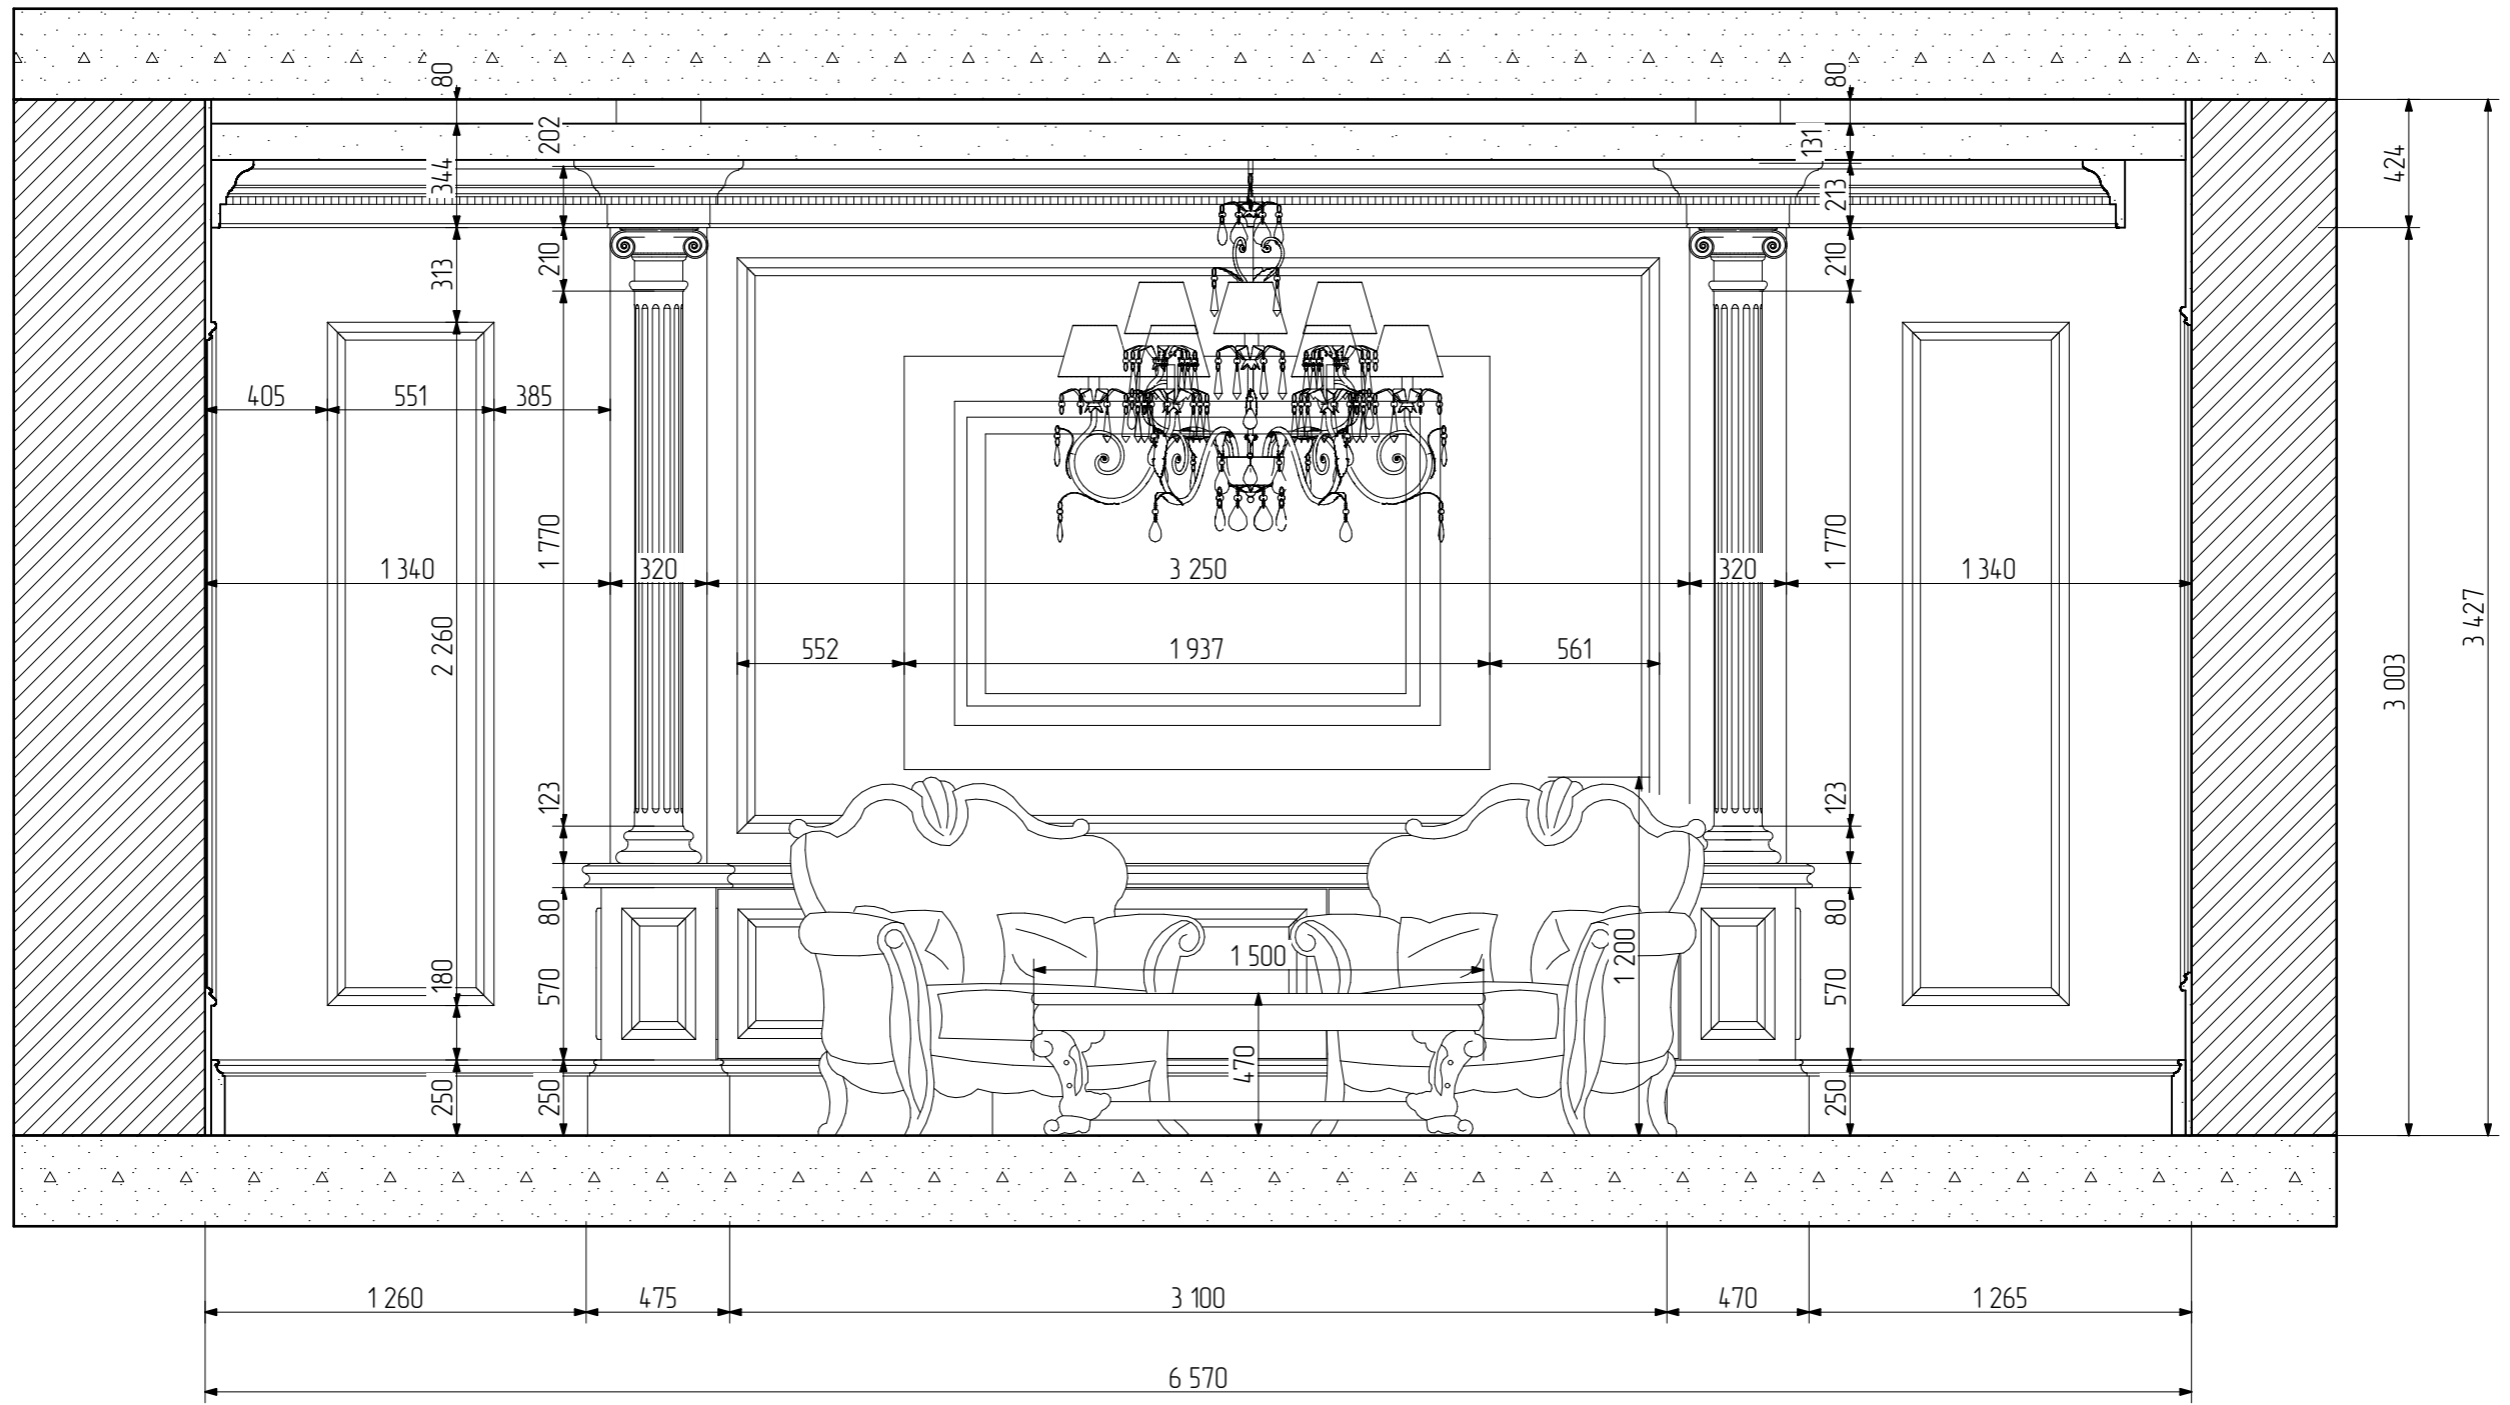

Рук.проекта	Корниенко А.Н.
Архитектор	Коструда А.В.
Разработал	Кузьменко Е.В.
Проверил	Корниенко А.И.

Проект "Жилой Дом"
Гостиная 1 этаж

Стадия	Лист	Листов
ЭП	3	5