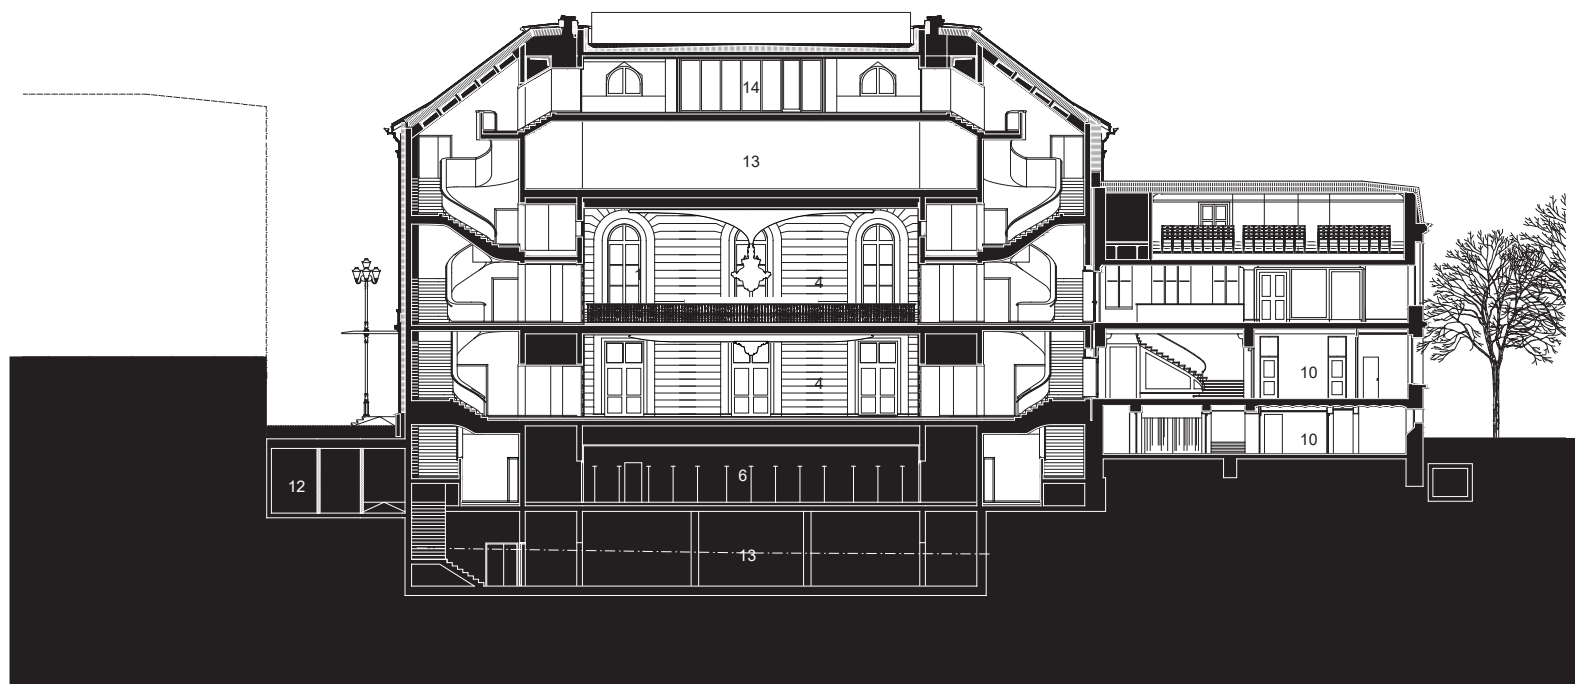

402 Stadtcasino
Section 2

- 1 Musiksaal
- 2 Hans Huber-Saal
- 3 Eingangsbereich
- 4 Hauptfoyer
- 5 Foyer / Gewölbekeller
- 6 Garderobe
- 7 Toiletten Publikum
- 8 Künstlereingang
- 9 Stimmzimmer
- 10 Solistenräume
- 11 Umkleiden & Sanitärbereiche
- 12 Betriebliche Infrastruktur
- 13 Technikräume
- 14 Casino-Gesellschaft Basel

SECTION 2

scale 1:400