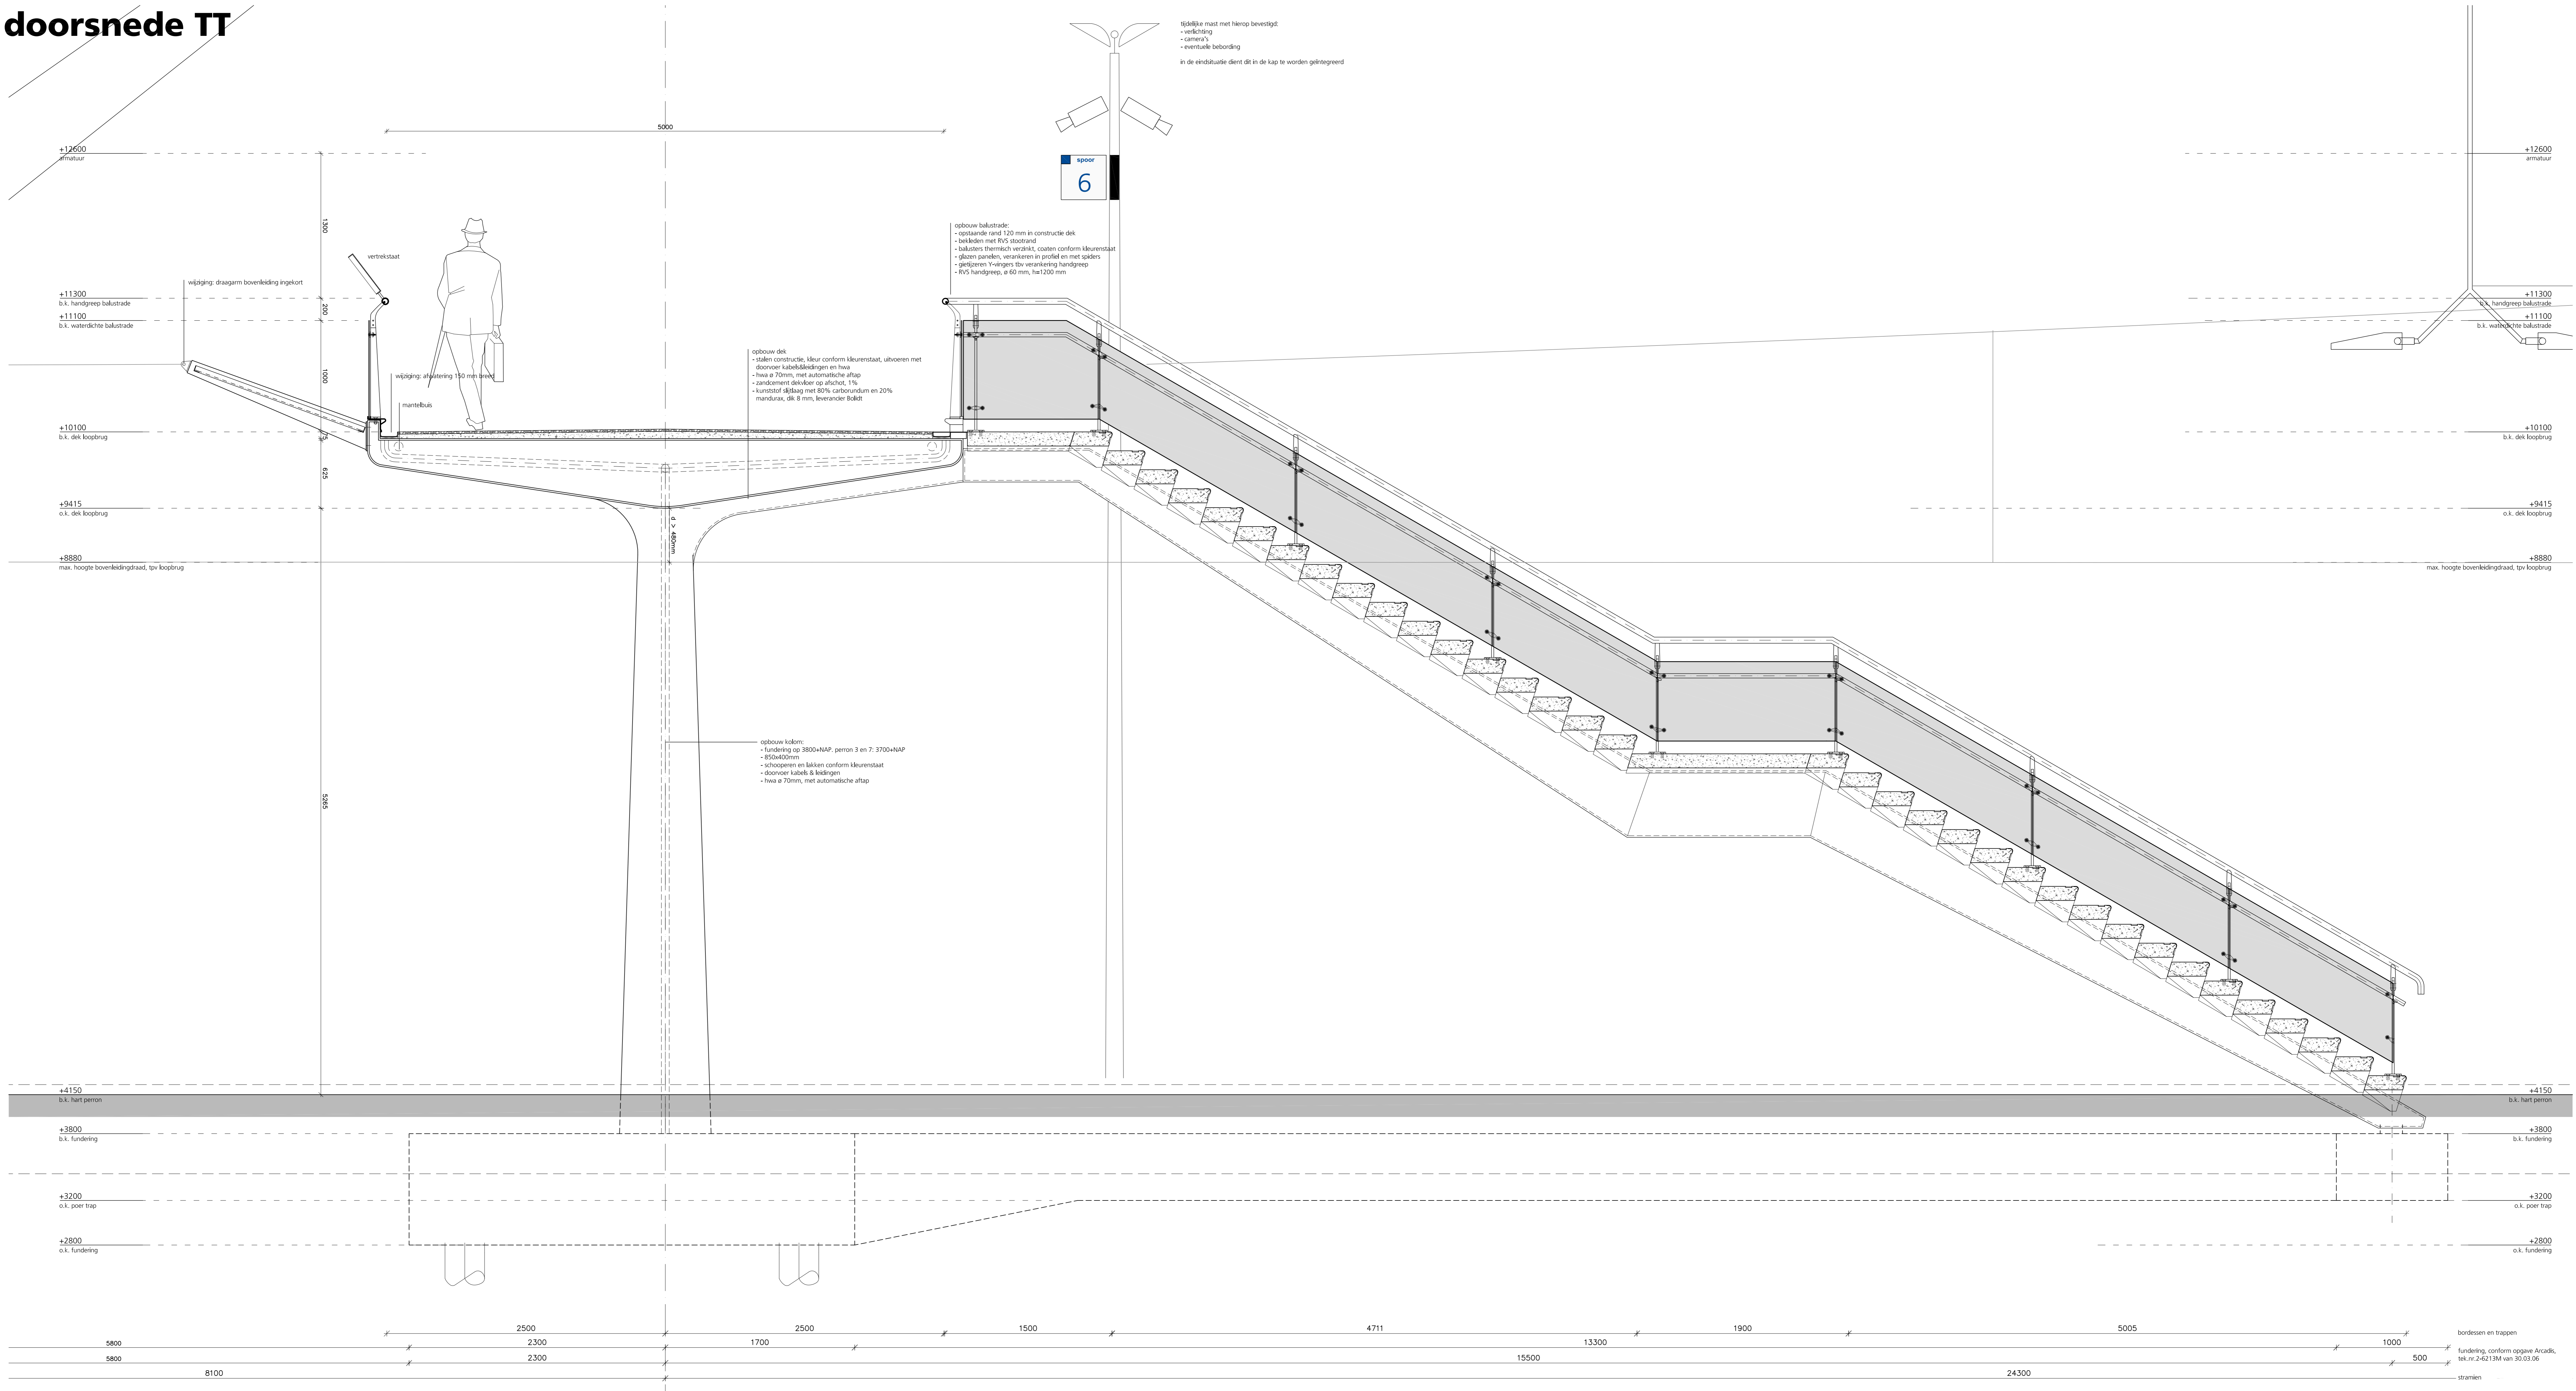

doorsnede TT