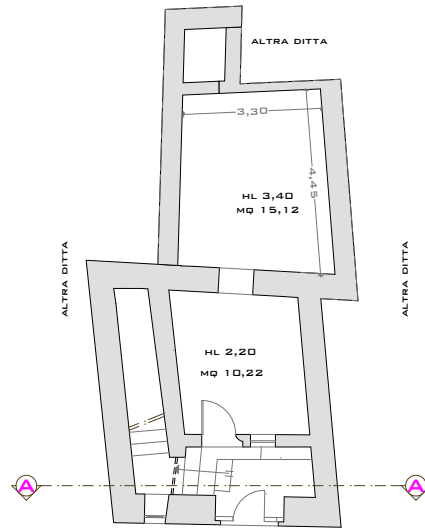

PIANTA PIANO INTERRATO -STATO DEI LUOGHI-

STRADA BALESTRIERI

SCALA 1/100

PIANTA PIANO TERRA -STATO DEI LUOGHI-

STRADA BALESTRIERI

SCALA 1/100

PIANTA PIANO 1° -STATO DEI LUOGHI-

STRADA BALESTRIERI

SCALA 1/100

PROSPETTO

STRADA BALESTRIERI

SCALA 1/100

SEZIONE A-A

SCALA 1/100

PIANTA PIANO 2° -STATO DEI LUOGHI-

STRADA BALESTRIERI

SCALA 1/100

PIANTA TERRAZZO -STATO DEI LUOGHI-

STRADA BALESTRIERI

SCALA 1/100

STUDIO DI ARCHITETTURA RAMINO GA

COMMITTENTE:  
VALERIA VENTI  
GIUSEPPE RAMINO ANTONINO  
INTERVENTO DI:  
RESTAURO-RISTRUTTURAZIONE