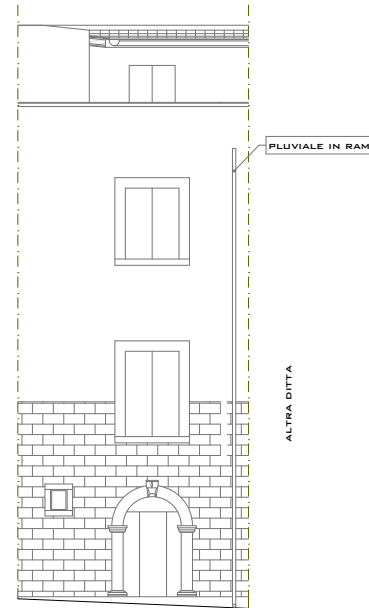

PIANTA PIANO INTERRATO -STATO DEI LUOGHI-

STRADA BALESTRIERI

SCALA 1/100

PIANTA PIANO TERRA -STATO DEI LUOGHI-

STRADA BALESTRIERI

SCALA 1/100

PIANTA PIANO 1° -STATO DEI LUOGHI-

STRADA BALESTRIERI

SCALA 1/100

PROSPETTO

STRADA BALESTRIERI

SCALA 1/100

SEZIONE A-A

SCALA 1/100

PIANTA PIANO 2° -STATO DEI LUOGHI-

STRADA BALESTRIERI

SCALA 1/100

PIANTA TERRAZZO -STATO DEI LUOGHI-

STRADA BALESTRIERI

SCALA 1/100

STUDIO DI ARCHITETTURA RAMINO GA

COMMITTENTE:  
VALERIA VENTI  
GIUSEPPE RAMINO ANTONINO  
INTERVENTO DI:  
RESTAURO-RISTRUTTURAZIONE