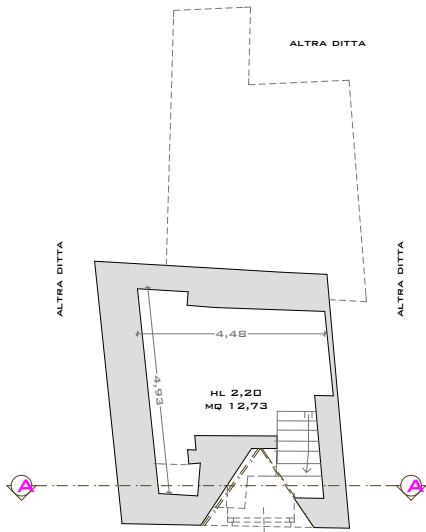

PIANTA PIANO INTERRATO -STATO DEI LUOGHI-

STRADA BALESTRIERI

SCALA 1/100

PIANTA PIANO TERRA -STATO DEI LUOGHI-

STRADA BALESTRIERI

SCALA 1/100

PIANTA PIANO 1° -STATO DEI LUOGHI-

STRADA BALESTRIERI

SCALA 1/100

PROSPETTO

STRADA BALESTRIERI

SCALA 1/100

SEZIONE A-A

SCALA 1/100

PIANTA PIANO 2° -STATO DEI LUOGHI-

STRADA BALESTRIERI

SCALA 1/100

PIANTA TERRAZZO -STATO DEI LUOGHI-

STRADA BALESTRIERI

SCALA 1/100

STUDIO DI ARCHITETTURA RAMINO GA

COMMITTENTE:  
VALERIA VENTI  
GIUSEPPE RAMINO ANTONINO  
INTERVENTO DI:  
RESTAURO-RISTRUTTURAZIONE