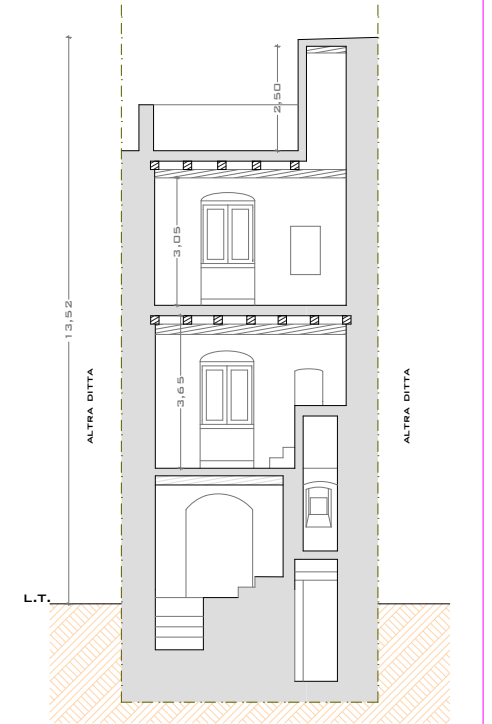

PIANTA PIANO INTERRATO -STATO DEI LUOGHI-

STRADA BALESTRIERI

SCALA 1/100

PIANTA PIANO TERRA -STATO DEI LUOGHI-

STRADA BALESTRIERI

SCALA 1/100

PIANTA PIANO 1° -STATO DEI LUOGHI-

STRADA BALESTRIERI

SCALA 1/100

PROSPETTO

STRADA BALESTRIERI

SCALA 1/100

SEZIONE A-A

SCALA 1/100

PIANTA PIANO 2° -STATO DEI LUOGHI-

STRADA BALESTRIERI

SCALA 1/100

PIANTA TERRAZZO -STATO DEI LUOGHI-

STRADA BALESTRIERI

SCALA 1/100

STUDIO DI ARCHITETTURA RAMINO GA

COMMITTENTE:  
VALERIA VENTI  
GIUSEPPE RAMINO ANTONINO  
INTERVENTO DI:  
RESTAURO-RISTRUTTURAZIONE