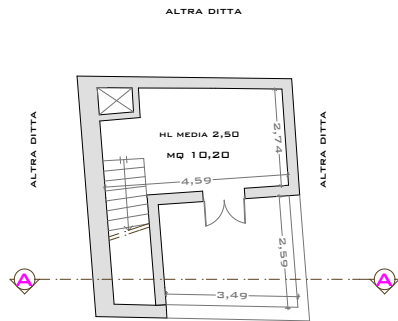

PIANTA PIANO INTERRATO -STATO DEI LUOGHI-

STRADA BALESTRIERI

SCALA 1/100

PIANTA PIANO TERRA -STATO DEI LUOGHI-

STRADA BALESTRIERI

SCALA 1/100

PIANTA PIANO 1° -STATO DEI LUOGHI-

STRADA BALESTRIERI

SCALA 1/100

PROSPETTO

STRADA BALESTRIERI

SCALA 1/100

SEZIONE A-A

SCALA 1/100

PIANTA PIANO 2° -STATO DEI LUOGHI-

STRADA BALESTRIERI

SCALA 1/100

PIANTA TERRAZZO -STATO DEI LUOGHI-

STRADA BALESTRIERI

SCALA 1/100

STUDIO DI ARCHITETTURA RAMINO GA

COMMITTENTE:  
VALERIA VENTI  
GIUSEPPE RAMINO ANTONINO  
INTERVENTO DI:  
RESTAURO-RISTRUTTURAZIONE