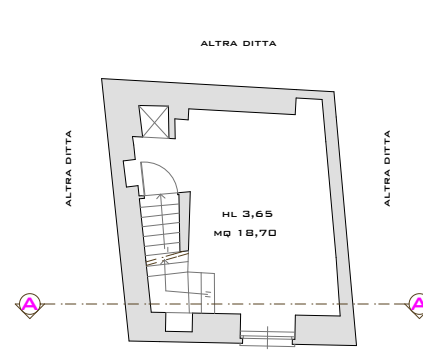

PIANTA PIANO INTERRATO -STATO DEI LUOGHI-

STRADA BALESTRIERI

SCALA 1/100

PIANTA PIANO TERRA -STATO DEI LUOGHI-

STRADA BALESTRIERI

SCALA 1/100

PIANTA PIANO 1° -STATO DEI LUOGHI-

STRADA BALESTRIERI

SCALA 1/100

PROSPETTO

STRADA BALESTRIERI

SCALA 1/100

SEZIONE A-A

SCALA 1/100

PIANTA PIANO 2° -STATO DEI LUOGHI-

STRADA BALESTRIERI

SCALA 1/100

PIANTA TERRAZZO -STATO DEI LUOGHI-

STRADA BALESTRIERI

SCALA 1/100

STUDIO DI ARCHITETTURA RAMINO GA

COMMITTENTE:  
VALERIA VENTI  
GIUSEPPE RAMINO ANTONINO  
INTERVENTO DI:  
RESTAURO-RISTRUTTURAZIONE