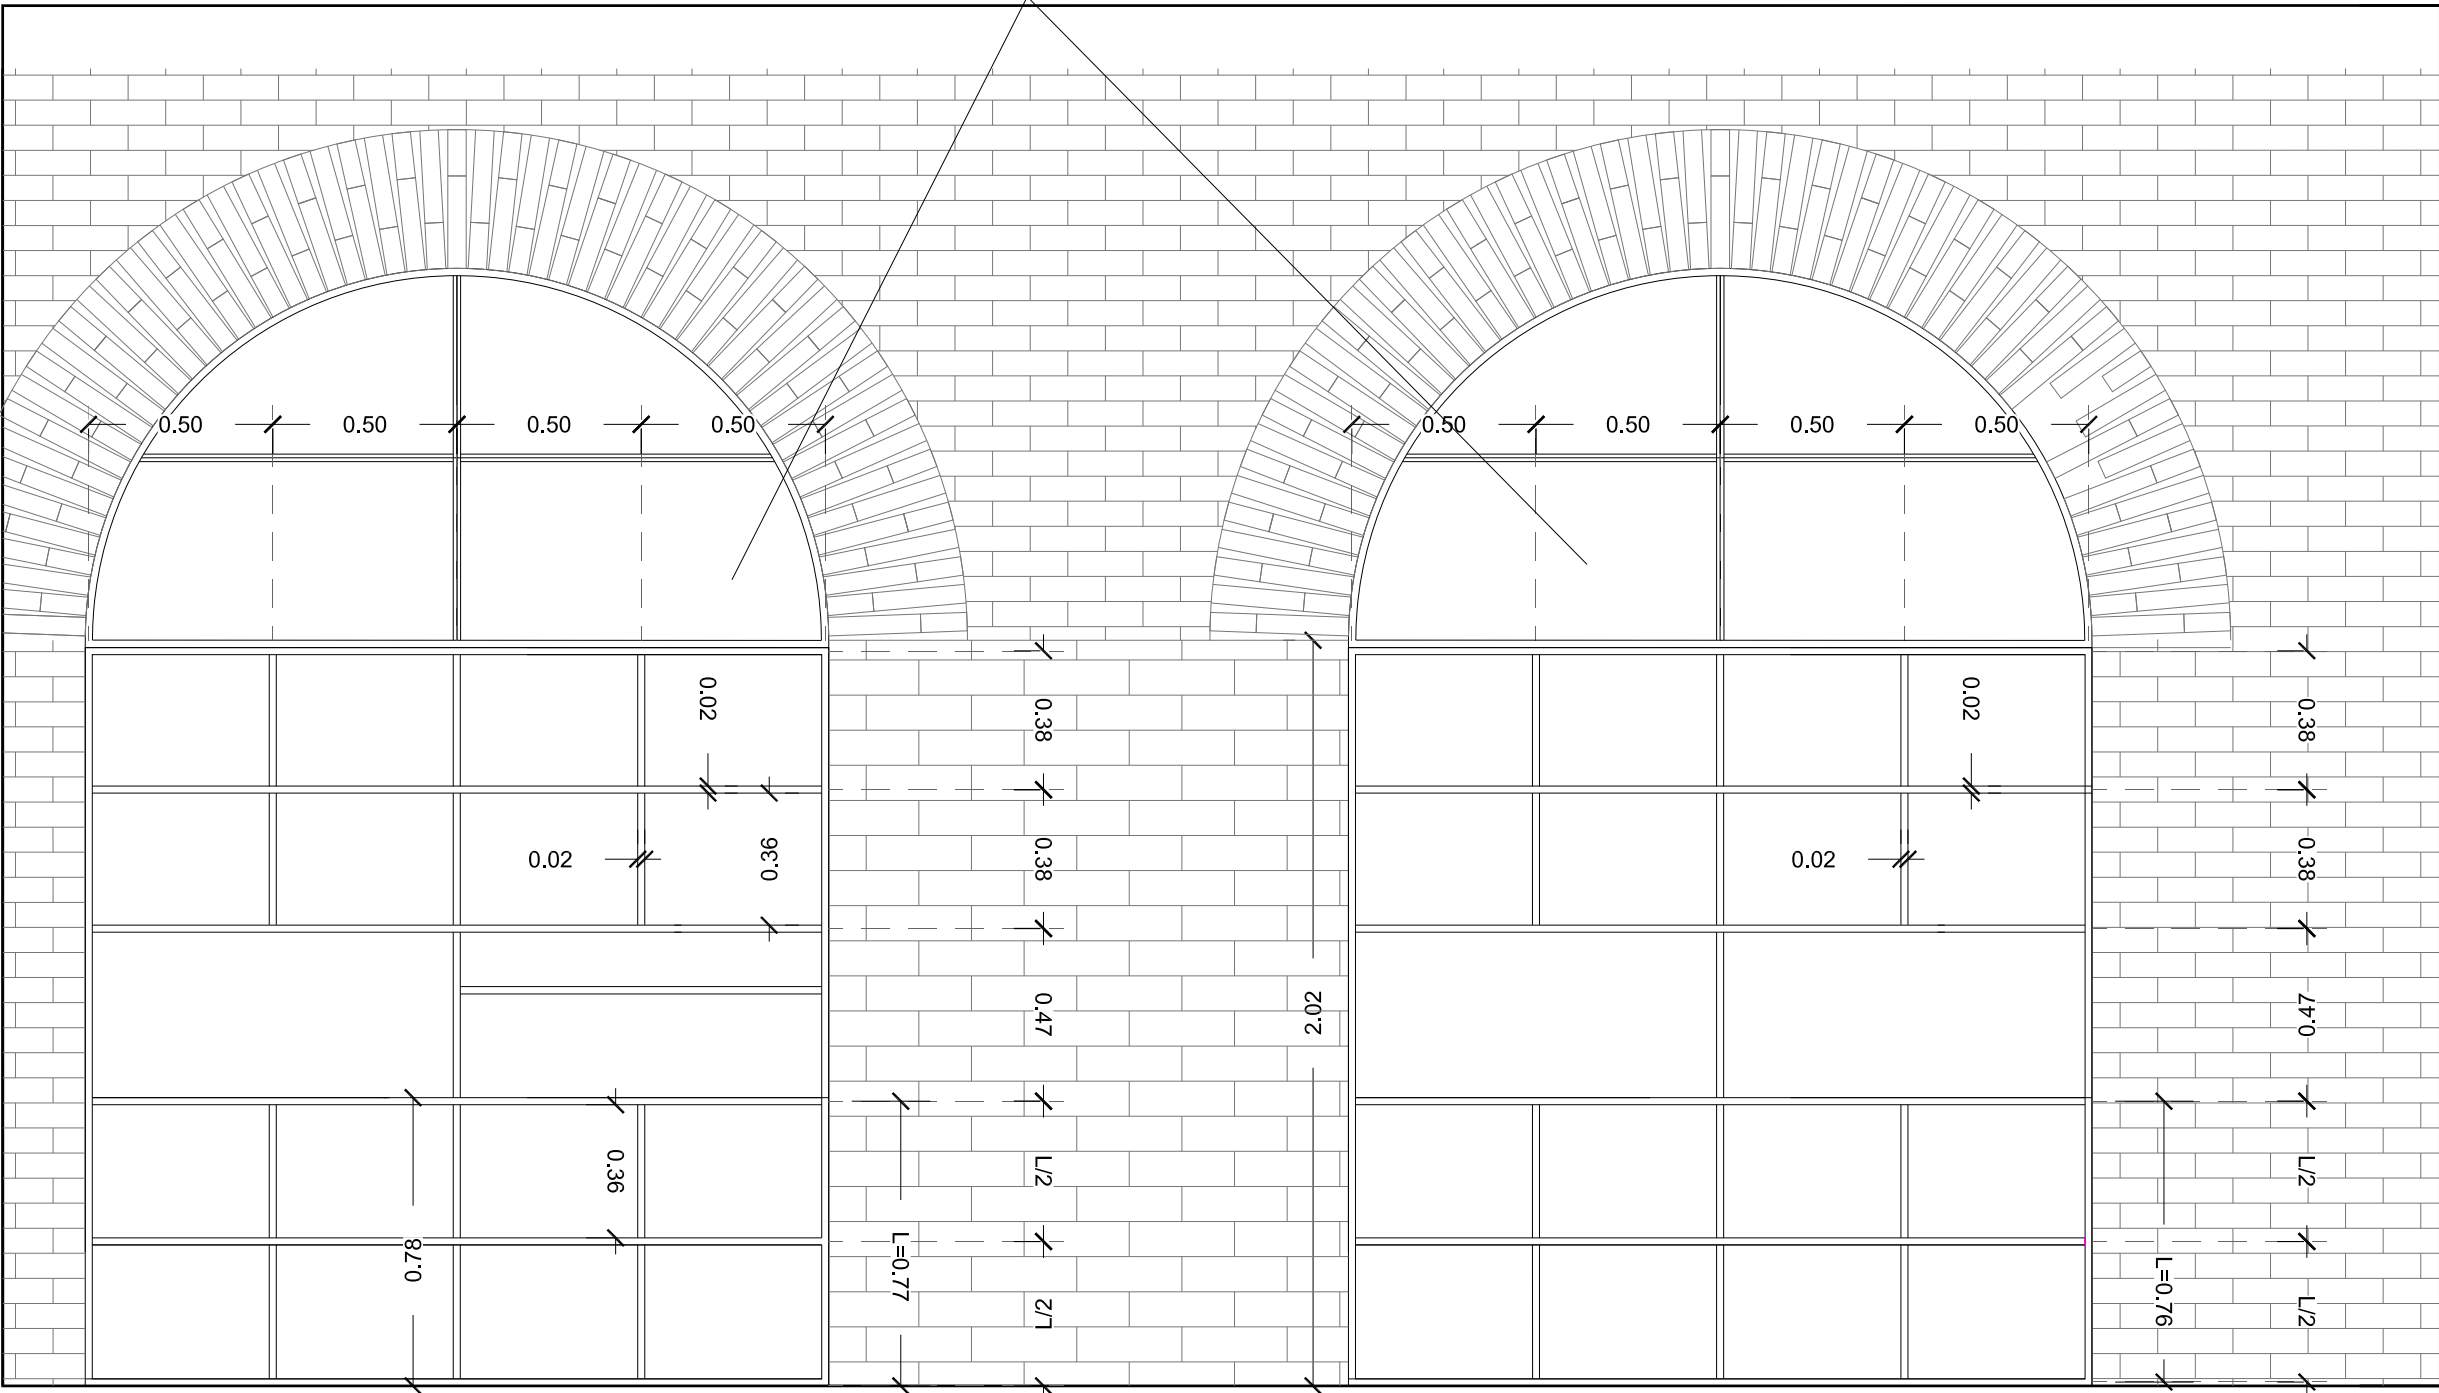

librerie stanza rapp. 1:20

CHIUSURA DELL'ARCO DI VETRO CON MONTANTI DI FERRO

SEZIONE

PROSPETTO